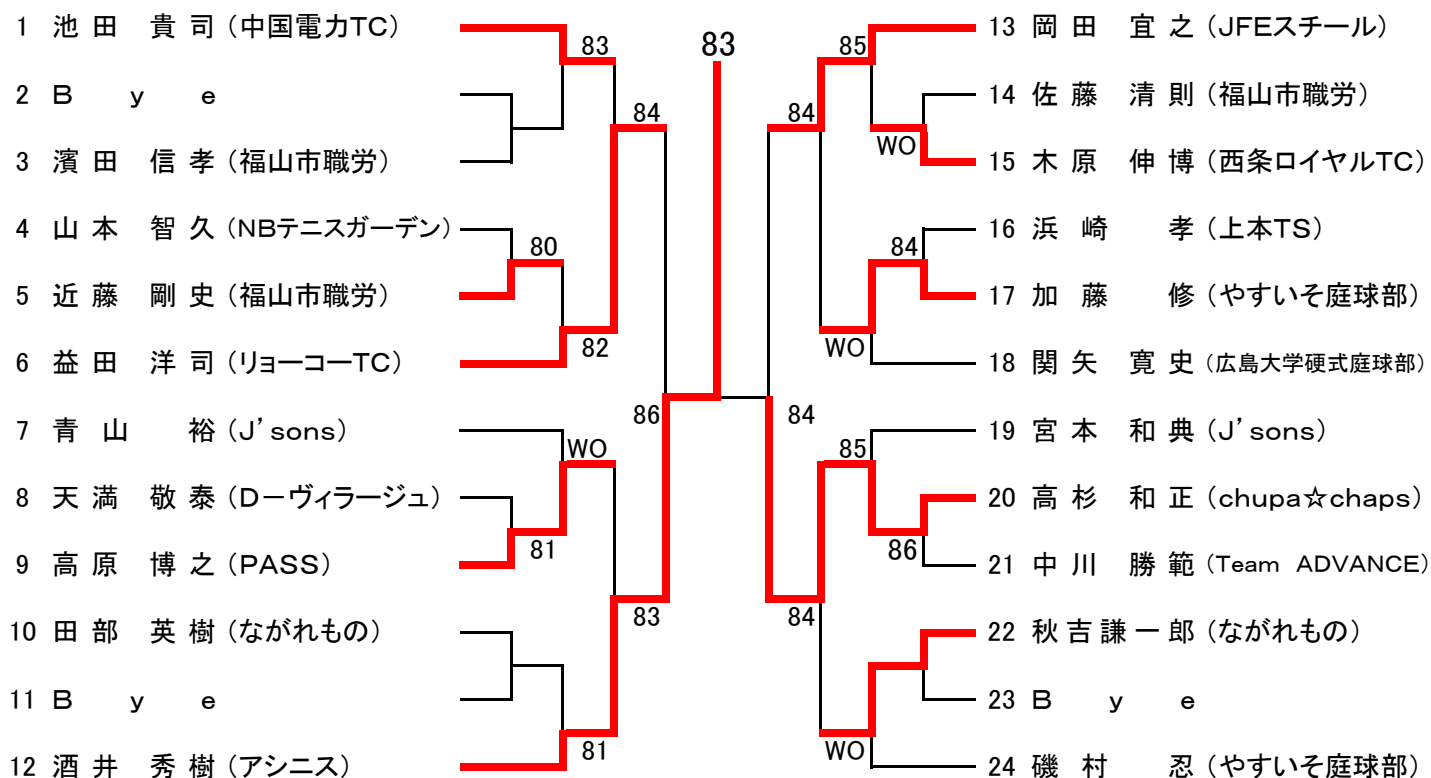

35歳男子シングルス

45歳男子ダブルス

	名 前	所 属	1高尾・土屋	2中川・藤井	3宮地・鶴我	勝 敗	ゲーム取得率	順 位
1	高尾 秀一	(サザンクロス)	/	97	85	2-0		1
	土屋 光正	(サザンクロス)						
2	中川 恒雄	(JFEスチール)	79	/	84	1-1		2
	藤井 康司	(JFEスチール)						
3	宮地 達哉	(Since34)	58	48	/	0-2		3
	鶴我 盛裕	(アシニス)						

40歳女子シングルス

40歳女子ダブルス