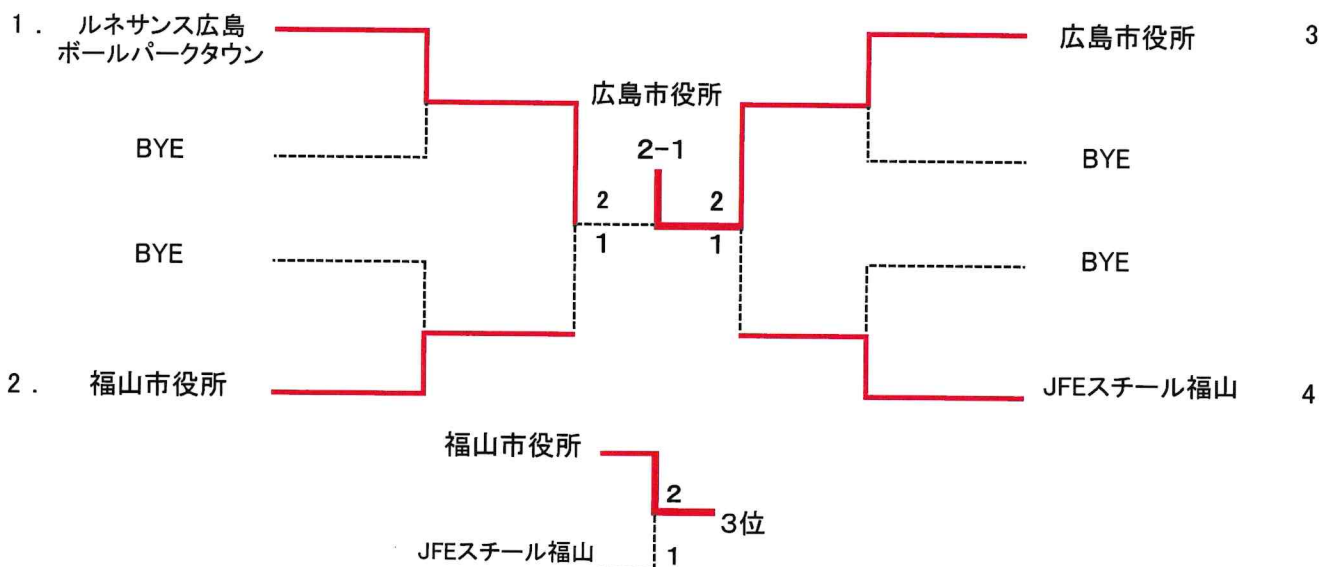

第65回全国実業団対抗テニス大会(ビジネスパル)広島県予選

【男子ドロー】

男子シード: ①JFEスチール福山A, ②NEXCO西日本, ③~④中国電力B, 株式会社ADSIDE

【女子ドロー】

女子シード: ①ルネサンス広島ボールパークタウン

第65回全国実業団対抗テニス大会広島県予選
男子

2026.6.6

1R