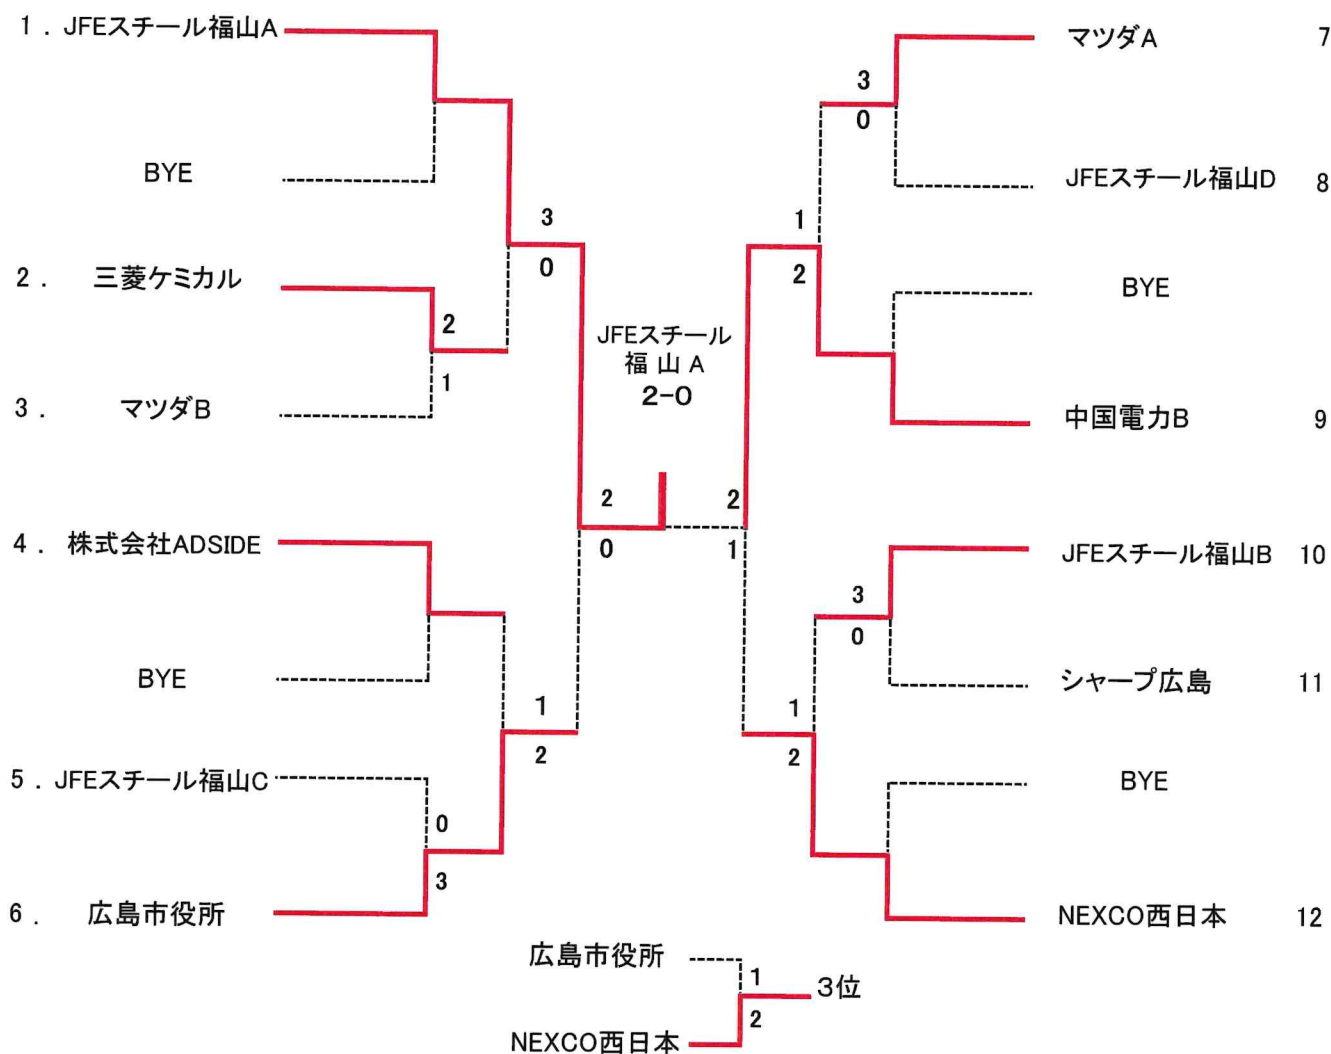

第65回全国実業団対抗テニス大会(ビジネスパル)広島県予選

【男子ドロー】

男子シード: ①JFEスチール福山A, ②NEXCO西日本, ③~④中国電力B, 株式会社ADSIDE

【女子ドロー】

女子シード: ①ルネサンス広島ボールパークタウン

第65回全国実業団対抗テニス大会広島県予選
男子

2026.6.6

1R

	三菱ケミカル		マツダB
D1	藤村 渡部	62	千葉 大長
S	平岡	67(4)	本田
D2	豊田 大谷	64	檜垣 森田
		2-1	

1R

	JFEスチール 福山C		広島市役所
D1	田中 椿	16	結城 大西
S	佐藤	16	富田
D2	藤本 奎谷	16	井上 山下
		0-3	

1R

	マツダA		JFEスチール 福山D
D1	坂本 福田	61	下野原 茶谷
S	市川	60	渡辺
D2	鮎川 金子	61	高山 木村
		3-0	