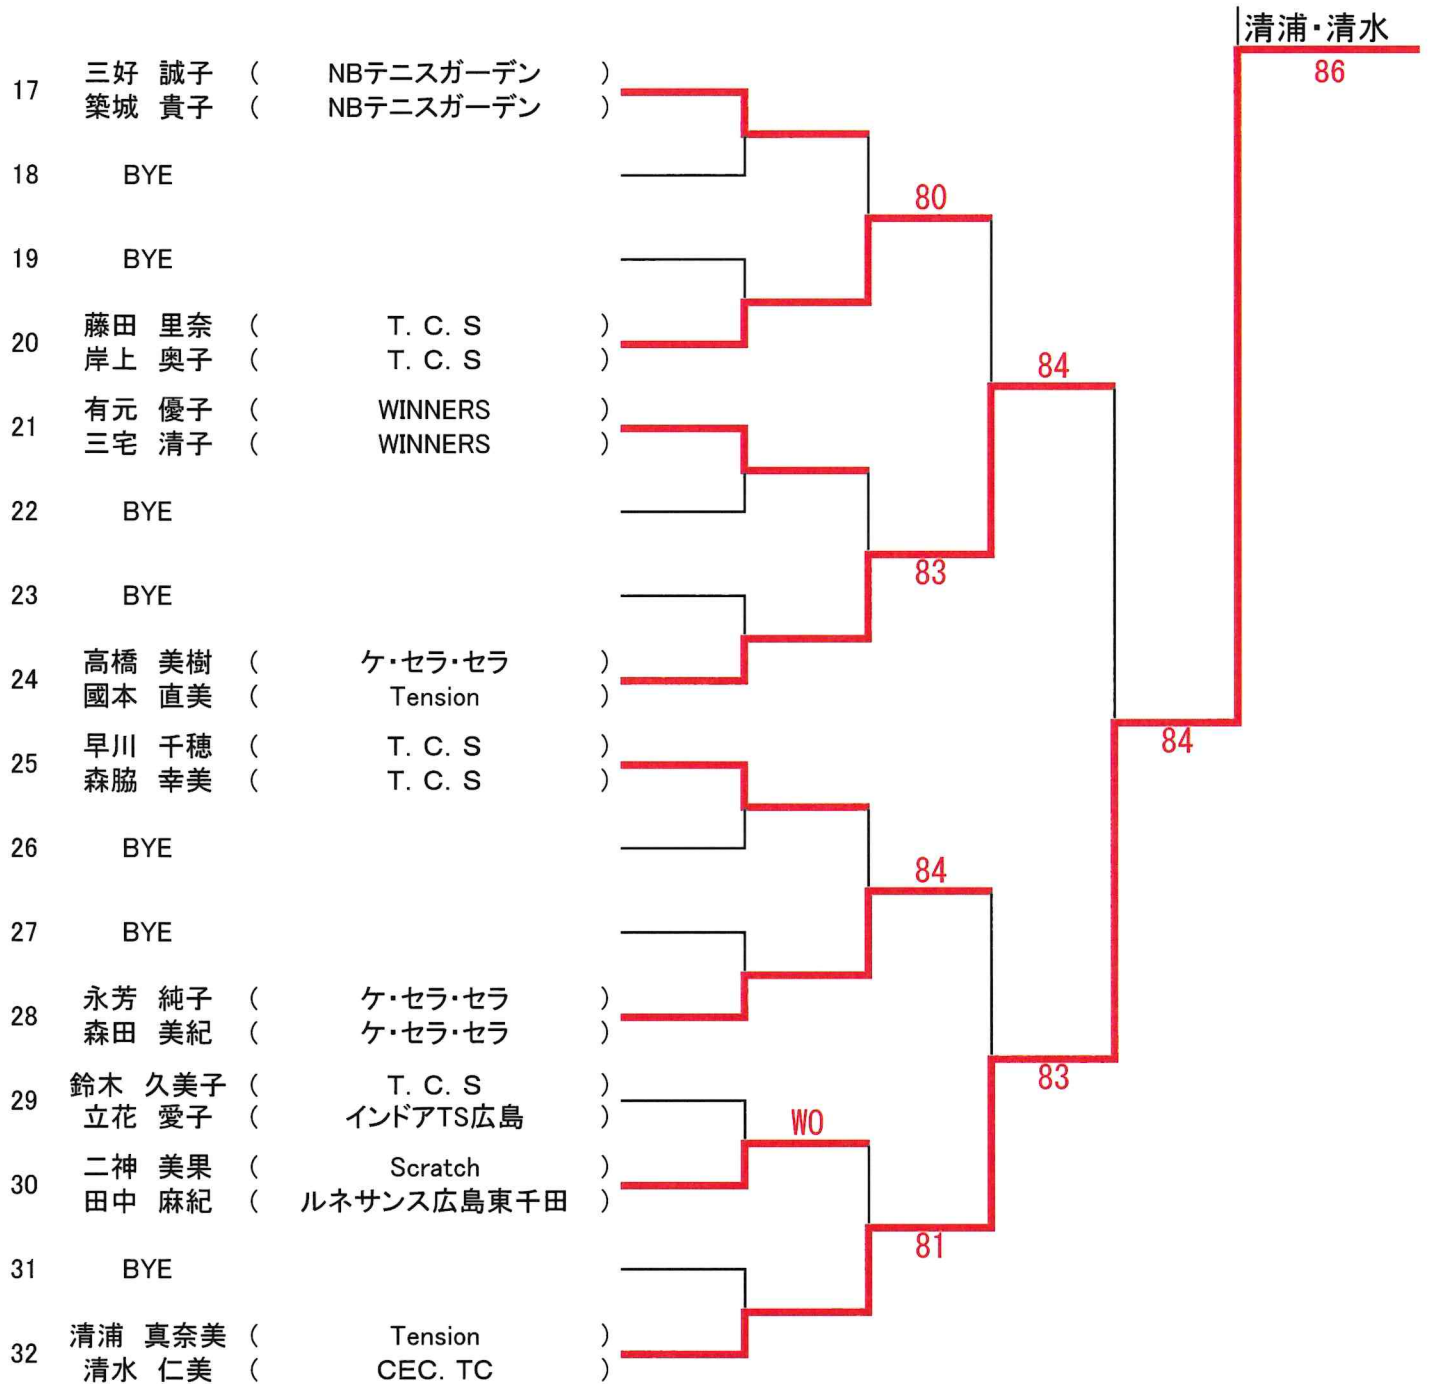

SEED:1.坂根和代・村田邦枝 2.光森翼・吾郷里華 3-4.津田登喜子・清水雅子、高下理恵・河口敬子

第23回 県ダブルス選手権大会
【女子C】

No	選手名	所属名	スコア
1	曾田 洋子 () 堀田 香代子 ()	No Limits	83
2	坂角 美佳 () 山崎 覚子 ()	NBテニスガーデン	85
3	岡本 純子 () 矢野 道代 ()	やすいそ庭球部	85
4	江島 悠里 () 二宮 裕子 ()	ケ・セラ・セラ サンデーテニスクラブ	WO
5	濱崎 京子 () 岡村 美穂 ()	みなみ坂TS Tension	86
6	三輪 恩 () 藤本 慶子 ()	庭球館 NBテニスガーデン	84
7	古庵 佳子 () 壘 百恵 ()	CBTC CBTC	85
8	正願 奈都 () 西向 かおり ()	大州テニスクラブ ルネサンス広島ボールパークタウン	84
9	番匠谷 聖美 () 濱本 香奈子 ()	ケ・セラ・セラ IMC	80
10	松井 玲奈 () 小出 千鶴 ()	やすいそ庭球部	84
11	塚野 悠子 () 立花 彩子 ()	すぱこんず DOYOUテニスクラブ	81
12	鳥井 尚子 () 渡辺 裕子 ()	ARU ARU	81
13	焼家 浩子 () 玉貞 淑子 ()	Scratch NBテニスガーデン	82
14	住吉 順子 () 臼井 則子 ()	No Limits みなみ坂TS	97
15	渡辺 利恵子 () 福島 恵子 ()	T. C. S T. C. S	86
16	河合 香織 () 藤枝 敦子 ()	ルネサンス広島ボールパークタウン NBテニスガーデン	80

松井・小出
80

第23回 県ダブルス選手権大会
【女子D】

No	選手名	所属名
1	中野 浩子 (久保田 ゆり (T. C. S (ZONE (
2	BYE	
3	田村 直美 (上原 あき子 (たんぽぽ (たんぽぽ (
4	藤原 みゆき (立野 摩耶 (ルネサンス広島東千田 (庭球館 (
5	佐々木 真美 (河村 典子 (NBテニスガーデン (プレイメイト (
6	BYE	
7	BYE	
8	林 英子 (飯田 美恵 (Tension (プレイメイト (
9	沖田 京子 (重政 千穂 (ケ・セラ・セラ (ARU (
10	BYE	
11	秋野 由香里 (舞田 節代 (ルネサンス広島ホールパークタウン (ルネサンス広島ホールパークタウン (
12	池田 正子 (加藤 光子 (ARU (NBテニスガーデン (
13	正木 道代 (中本 由希子 (WINNERS (WINNERS (
14	BYE	
15	BYE	
16	田尾 千恵 (吉村 香子 (ケ・セラ・セラ (ケ・セラ・セラ (