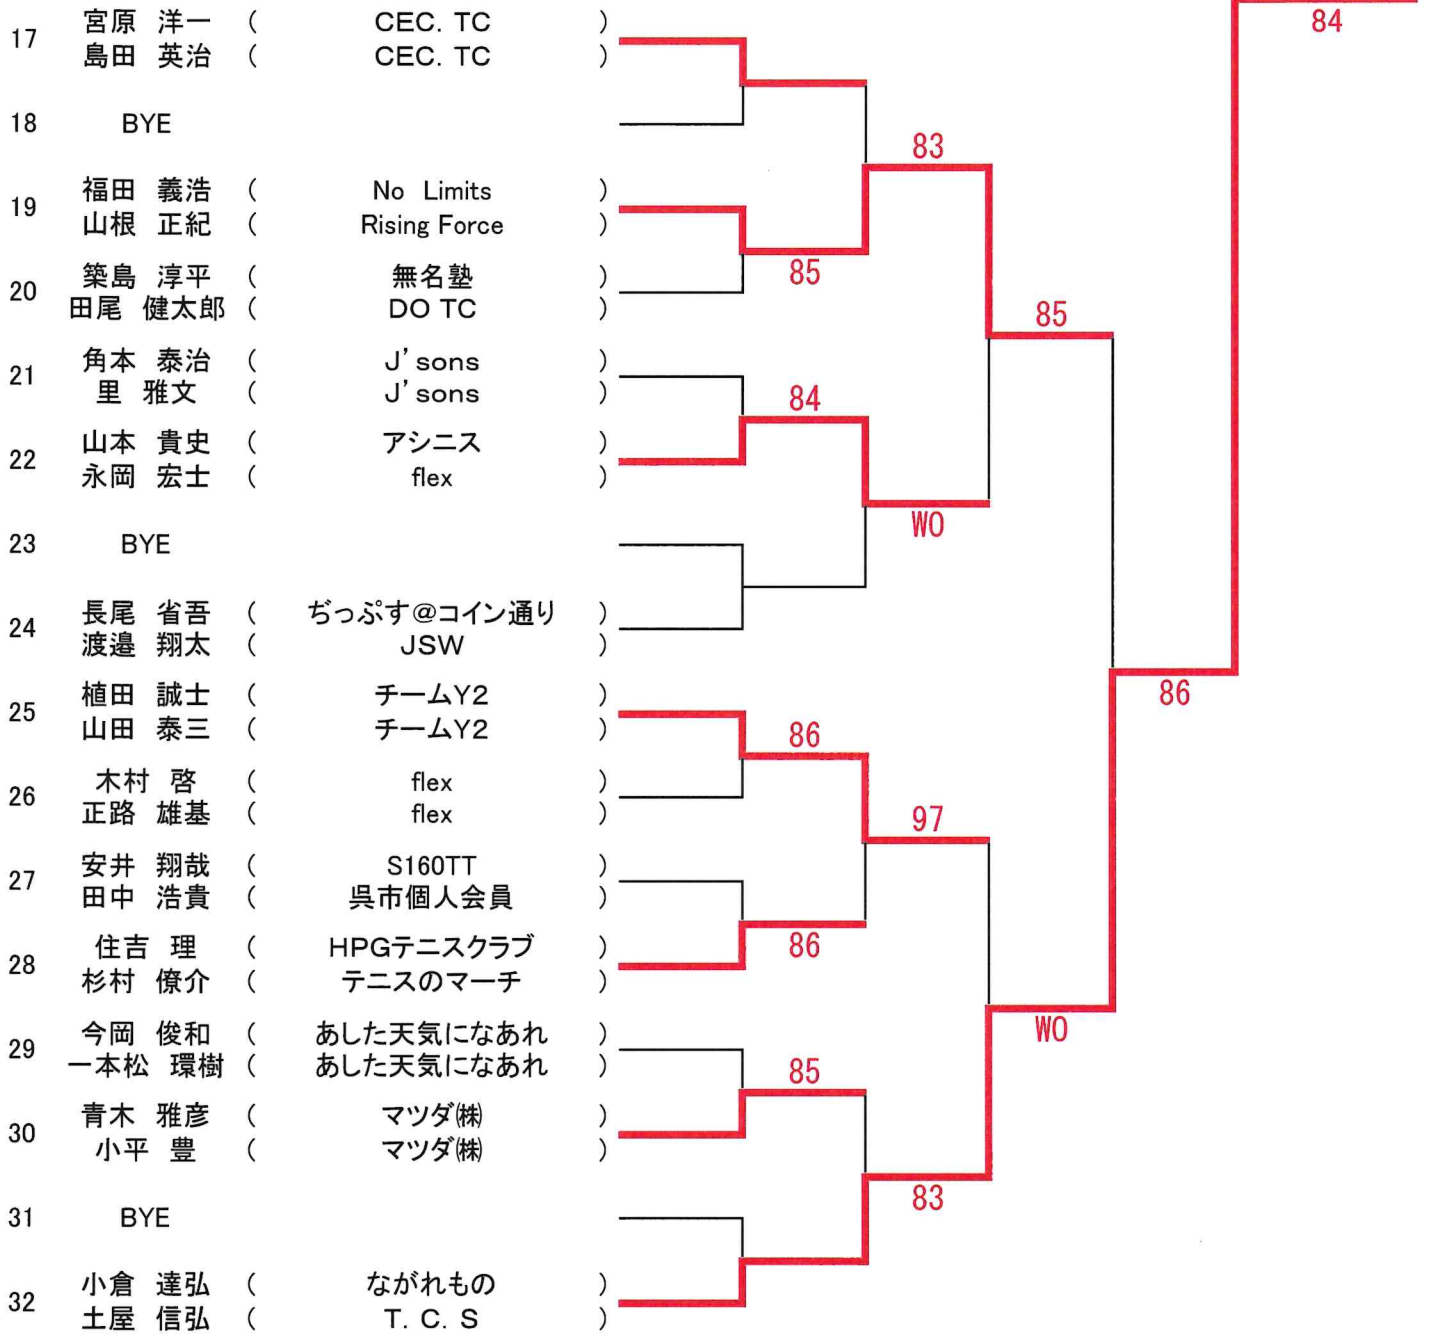

第23回 県ダブルス選手権大会
【男子A】

No	選手名	所属名
1	平野 晃義 () 上本 啓伍 ()	Since 34 Since 34
2	BYE	
3	白井 智章 () 関本 椋 ()	草津TC 草津TC
4	三好 正輝 () 岩崎 晟和 ()	広島文化学園大学 広島文化学園大学
5	古賀 守 () 加藤 貴之 ()	NLT Since 34
6	岡田 大樹 () 藤井 佑介 ()	Scratch Scratch
7	半田 祐也 () 井上 省太 ()	中国電力TC 中国電力TC
8	井関 元気 () 山 和貴 ()	Good time Good time
9	内海 裕 () 丸山 祐二 ()	Win The Match 中国電力TC
10	巽 勇人 () 高口 柊一 ()	広島文化学園大学 広島文化学園大学
11	有吉 寛明 () 大田 恵士 ()	らびっと T-Step
12	岸本 大聖 () 前野 廉翔 ()	Scratch ふとん工場サカイ
13	山本 晃史 () 熊田 尚登 ()	Since 34 Since 34
14	野村 東吾 () 石丸 奏来 ()	広島文化学園大学 広島文化学園大学
15	BYE	
16	小川 雄大 () 半場 史晃 ()	MHI-広島 ぢっぷす@コイン通り

seed 1.平野晃義・上本啓伍 2. 小川雄大・半場史晃 3.古賀守・加藤貴之

**広島文化学園大学郷原キャンパスの敷地内は全て禁煙です
駐車場に駐車している車の中での喫煙も禁止です
厳守お願いします**

第23回 県ダブルス選手権大会
【男子B】

No	選手名	所属名	
1	森原 拓弥 (東 純平)	パルクラ (パルクラ)	
2	BYE		
3	西原 充洋 (小野里 耕輔)	ながれもの (ながれもの)	
4	梶本 隆晴 (武田 悠吾)	NBテニスガーデン (NBテニスガーデン)	98(5)
5	塚野 恭太 (石原 一秀)	Good time (らびっと)	97
6	本田 瑛洋 (山下 優哉)	マツダ(株) (GRANDE)	
7	鈴木 貴之 (田村 俊幸)	すばこんず (すばこんず)	
8	友田 凌聖 (林 映多)	MTY (Hibridテニススクール)	80
9	船本 直希 (筒井 勇仁)	HPGテニスクラブ (HPGテニスクラブ)	
10	金子 直樹 (中野 稔志)	マツダ(株) (リフレクションクルー)	84
11	益田 智史 (木村 勝)	GTC (NBテニスガーデン)	
12	金光 晃男 (河野 晃寛)	すばこんず (Just Out)	84
13	田部 英樹 (山田 満夫)	ながれもの (JSW)	
14	渡邊 健太郎 (杉原 澄碧)	HPGテニスクラブ (HPGテニスクラブ)	
15	BYE		
16	鮎川 良二郎 (角 隆文)	マツダ(株) (S160TT)	

seed 1.森原拓弥・東純平 2.鮎川良二郎・角隆文 3.塚野恭太・石原一秀

広島文化学園大学郷原キャンパスの敷地内は全て**禁煙**です
 駐車場に駐車している車の中での喫煙も禁止です
 厳守お願いします

第23回 県ダブルス選手権大会
【男子C】

No	選手名	所属名
1	仲井 格 () 内山 佳明 ()	T. C. S ナイスサーブ友の会
2	BYE	
3	森田 隆次 () 小淵 典彦 ()	リフレクションクルー DOYOUテニスクラブ
4	町支 優樹 () 舩越 敬裕 ()	No Limits No Limits
5	上神 政也 () 黒田 颯仁 ()	Since 34 Since 34
6	河西 智喜 () 竹安 晋太郎 ()	すばこんず みなみ坂TS
7	BYE	
8	秋山 幸範 () 吉川 耕司 ()	ルネサンス広島ホールパークタウン マツダ(株)
9	中野 倫嘉 () 岡村 和宏 ()	GTC GTC
10	BYE	
11	松本 茂康 () 本岡 孝一 ()	S160TT 無名塾
12	吉田 純一 () 久保 浩二 ()	NBテニスガーデン T. C. S
13	米田 剛 () 村上 竜矢 ()	テニスのマーチ パルクラ
14	山際 剛 () 延岡 実 ()	マツダ(株) ちっぷす@コイン通り
15	BYE	
16	高岡 知樹 () 近藤 暢宏 ()	やすいそ庭球部 高美が丘テニスクラブ