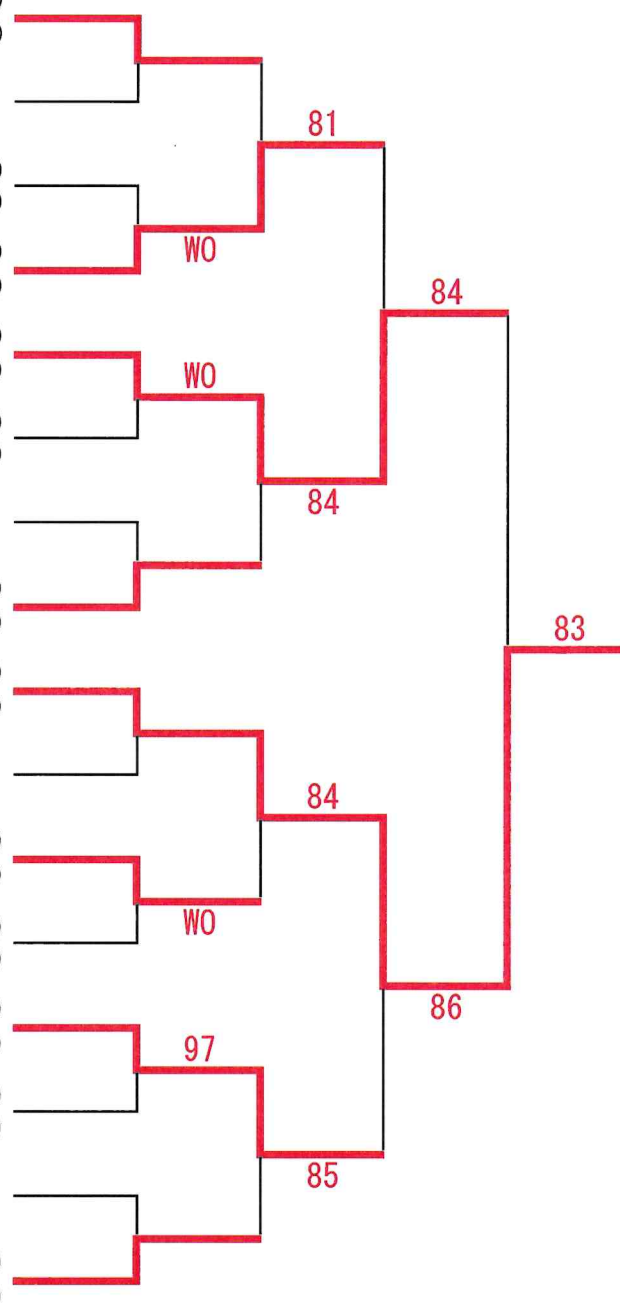

第23回 県ダブルス選手権大会
【男子A】

No	選手名	所属名
1	平野 晃義 () 上本 啓伍 ()	Since 34 Since 34
2	BYE	
3	白井 智章 () 関本 椋 ()	草津TC 草津TC
4	三好 正輝 () 岩崎 晟和 ()	広島文化学園大学 広島文化学園大学
5	古賀 守 () 加藤 貴之 ()	NLT Since 34
6	岡田 大樹 () 藤井 佑介 ()	Scratch Scratch
7	半田 祐也 () 井上 省太 ()	中国電力TC 中国電力TC
8	井関 元気 () 山 和貴 ()	Good time Good time
9	内海 裕 () 丸山 祐二 ()	Win The Match 中国電力TC
10	巽 勇人 () 高口 柊一 ()	広島文化学園大学 広島文化学園大学
11	有吉 寛明 () 大田 恵士 ()	らびっと T-Step
12	岸本 大聖 () 前野 廉翔 ()	Scratch ふとん工場サカイ
13	山本 晃史 () 熊田 尚登 ()	Since 34 Since 34
14	野村 東吾 () 石丸 奏来 ()	広島文化学園大学 広島文化学園大学
15	BYE	
16	小川 雄大 () 半場 史晃 ()	MHI-広島 ぢっぷす@コイン通り

seed 1.平野晃義・上本啓伍 2. 小川雄大・半場史晃 3.古賀守・加藤貴之

**広島文化学園大学郷原キャンパスの敷地内は全て禁煙です
駐車場に駐車している車の中での喫煙も禁止です
厳守お願いします**

第23回 県ダブルス選手権大会
【男子B】

No	選手名	所属名	
1	森原 拓弥 (東 純平)	パルクラ (パルクラ)	
2	BYE		
3	西原 充洋 (小野里 耕輔)	ながれもの (ながれもの)	
4	梶本 隆晴 (武田 悠吾)	NBテニスガーデン (NBテニスガーデン)	98(5)
5	塚野 恭太 (石原 一秀)	Good time (らびっと)	97
6	本田 瑛洋 (山下 優哉)	マツダ(株) (GRANDE)	
7	鈴木 貴之 (田村 俊幸)	すばこんず (すばこんず)	
8	友田 凌聖 (林 映多)	MTY (Hibridテニススクール)	80
9	船本 直希 (筒井 勇仁)	HPGテニスクラブ (HPGテニスクラブ)	
10	金子 直樹 (中野 稔志)	マツダ(株) (リフレクションクルー)	84
11	益田 智史 (木村 勝)	GTC (NBテニスガーデン)	
12	金光 晃男 (河野 晃寛)	すばこんず (Just Out)	84
13	田部 英樹 (山田 満夫)	ながれもの (JSW)	
14	渡邊 健太郎 (杉原 澄碧)	HPGテニスクラブ (HPGテニスクラブ)	
15	BYE		
16	鮎川 良二郎 (角 隆文)	マツダ(株) (S160TT)	

第23回 県ダブルス選手権大会
【男子45】

No	選手名	所属名
1	渡辺 修宏 (ながれもの) 高村 秀 (Since 34)	
2	BYE	
3	占部 克明 (福山テニス王国) 林 智和 (福山テニス王国)	
4	立田 憲正 (リフレクションクルー) 林 武男 (Hibridテニススクール)	
5	高村 真 (ジャイキリ) 中田 洋平 (中田運送)	
6	金井 洋 (Since 34) 森川 寛之 (NLT)	
7	沖田 一宏 (アシニス) 大庭 秀一 (やすいそ庭球部)	
8	菊池 進 (ながれもの) 広川 典彦 (リフレクションクルー)	