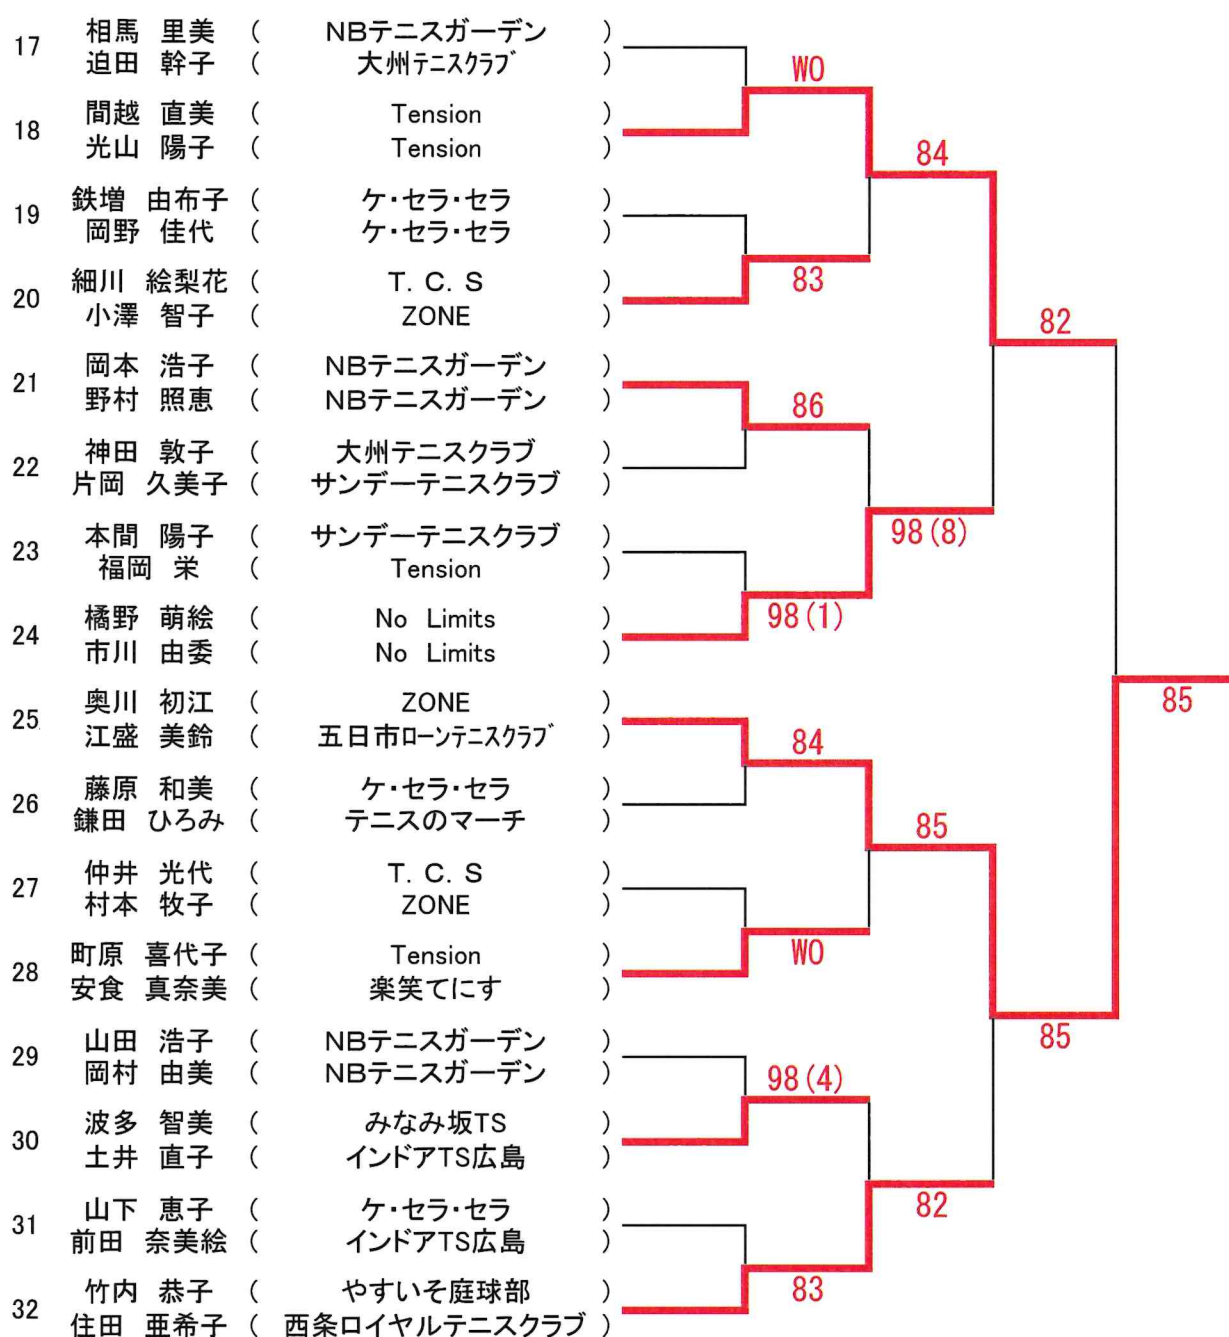

第23回 県ダブルス選手権大会
【女子C】

No	選手名	所属名	スコア
1	曾田 洋子 ( ) 堀田 香代子 ( )	No Limits	83
2	坂角 美佳 ( ) 山崎 覚子 ( )	NBテニスガーデン	85
3	岡本 純子 ( ) 矢野 道代 ( )	やすいそ庭球部	85
4	江島 悠里 ( ) 二宮 裕子 ( )	ケ・セラ・セラ サンデーテニスクラブ	WO
5	濱崎 京子 ( ) 岡村 美穂 ( )	みなみ坂TS Tension	86
6	三輪 恩 ( ) 藤本 慶子 ( )	庭球館 NBテニスガーデン	84
7	古庵 佳子 ( ) 壘 百恵 ( )	CBTC CBTC	85
8	正願 奈都 ( ) 西向 かおり ( )	大州テニスクラブ ルネサンス広島ボールパークタウン	84
9	番匠谷 聖美 ( ) 濱本 香奈子 ( )	ケ・セラ・セラ IMC	80
10	松井 玲奈 ( ) 小出 千鶴 ( )	やすいそ庭球部	84
11	塚野 悠子 ( ) 立花 彩子 ( )	すぱこんず DOYOUテニスクラブ	81
12	鳥井 尚子 ( ) 渡辺 裕子 ( )	ARU ARU	81
13	焼家 浩子 ( ) 玉貞 淑子 ( )	Scratch NBテニスガーデン	82
14	住吉 順子 ( ) 臼井 則子 ( )	No Limits みなみ坂TS	97
15	渡辺 利恵子 ( ) 福島 恵子 ( )	T. C. S T. C. S	86
16	河合 香織 ( ) 藤枝 敦子 ( )	ルネサンス広島ボールパークタウン NBテニスガーデン	80

松井・小出
80