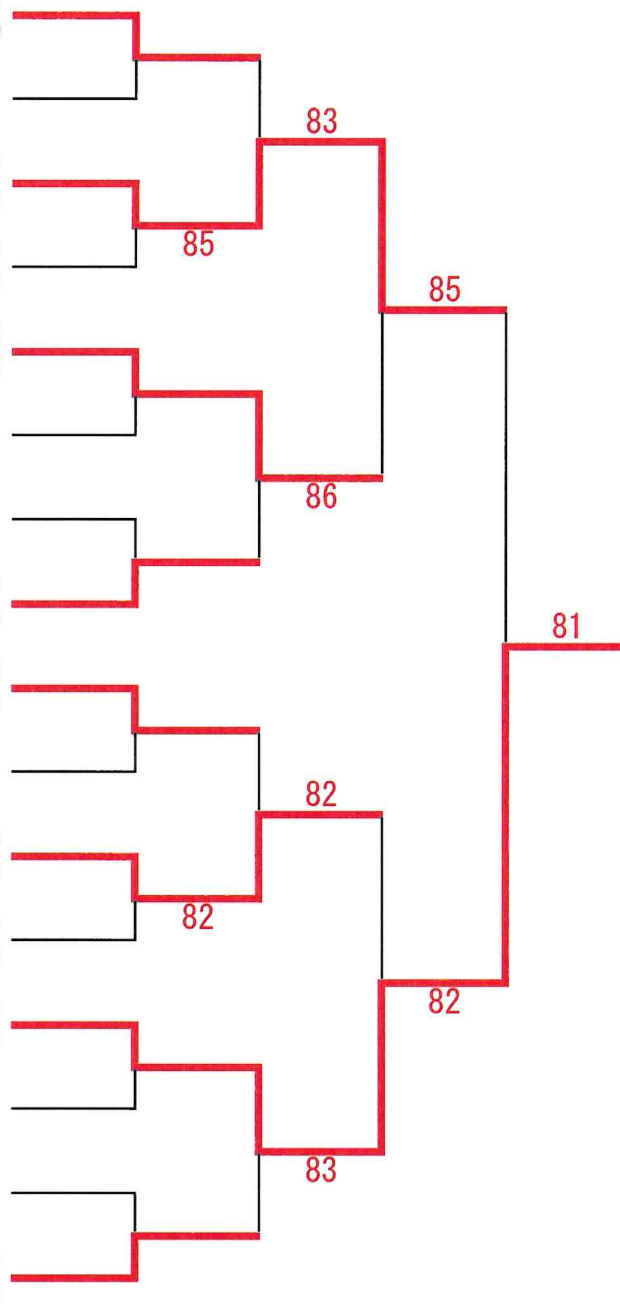

SEED:1.坂根和代・村田邦枝 2.光森翼・吾郷里華 3-4.津田登喜子・清水雅子、高下理恵・河口敬子

第23回 県ダブルス選手権大会
【女子C】

No	選手名	所属名	スコア
1	曾田 洋子 () 堀田 香代子 ()	No Limits	83
2	坂角 美佳 () 山崎 覚子 ()	NBテニスガーデン	85
3	岡本 純子 () 矢野 道代 ()	やすいそ庭球部	85
4	江島 悠里 () 二宮 裕子 ()	ケ・セラ・セラ サンデーテニスクラブ	WO
5	濱崎 京子 () 岡村 美穂 ()	みなみ坂TS Tension	86
6	三輪 恩 () 藤本 慶子 ()	庭球館 NBテニスガーデン	84
7	古庵 佳子 () 壘 百恵 ()	CBTC CBTC	85
8	正願 奈都 () 西向 かおり ()	大州テニスクラブ ルネサンス広島ボールパークタウン	84
9	番匠谷 聖美 () 濱本 香奈子 ()	ケ・セラ・セラ IMC	80
10	松井 玲奈 () 小出 千鶴 ()	やすいそ庭球部	84
11	塚野 悠子 () 立花 彩子 ()	すぱこんず DOYOUテニスクラブ	81
12	鳥井 尚子 () 渡辺 裕子 ()	ARU ARU	81
13	焼家 浩子 () 玉貞 淑子 ()	Scratch NBテニスガーデン	82
14	住吉 順子 () 臼井 則子 ()	No Limits みなみ坂TS	97
15	渡辺 利恵子 () 福島 恵子 ()	T. C. S T. C. S	86
16	河合 香織 () 藤枝 敦子 ()	ルネサンス広島ボールパークタウン NBテニスガーデン	80

松井・小出
80

第23回 県ダブルス選手権大会
【女子D】

No	選手名	所属名
1	中野 浩子 (久保田 ゆり (T. C. S (ZONE (
2	BYE	
3	田村 直美 (上原 あき子 (たんぽぽ (たんぽぽ (
4	藤原 みゆき (立野 摩耶 (ルネサンス広島東千田 (庭球館 (
5	佐々木 真美 (河村 典子 (NBテニスガーデン (プレイメイト (
6	BYE	
7	BYE	
8	林 英子 (飯田 美恵 (Tension (プレイメイト (
9	沖田 京子 (重政 千穂 (ケ・セラ・セラ (ARU (
10	BYE	
11	秋野 由香里 (舞田 節代 (ルネサンス広島ホールパークタウン (ルネサンス広島ホールパークタウン (
12	池田 正子 (加藤 光子 (ARU (NBテニスガーデン (
13	正木 道代 (中本 由希子 (WINNERS (WINNERS (
14	BYE	
15	BYE	
16	田尾 千恵 (吉村 香子 (ケ・セラ・セラ (ケ・セラ・セラ (