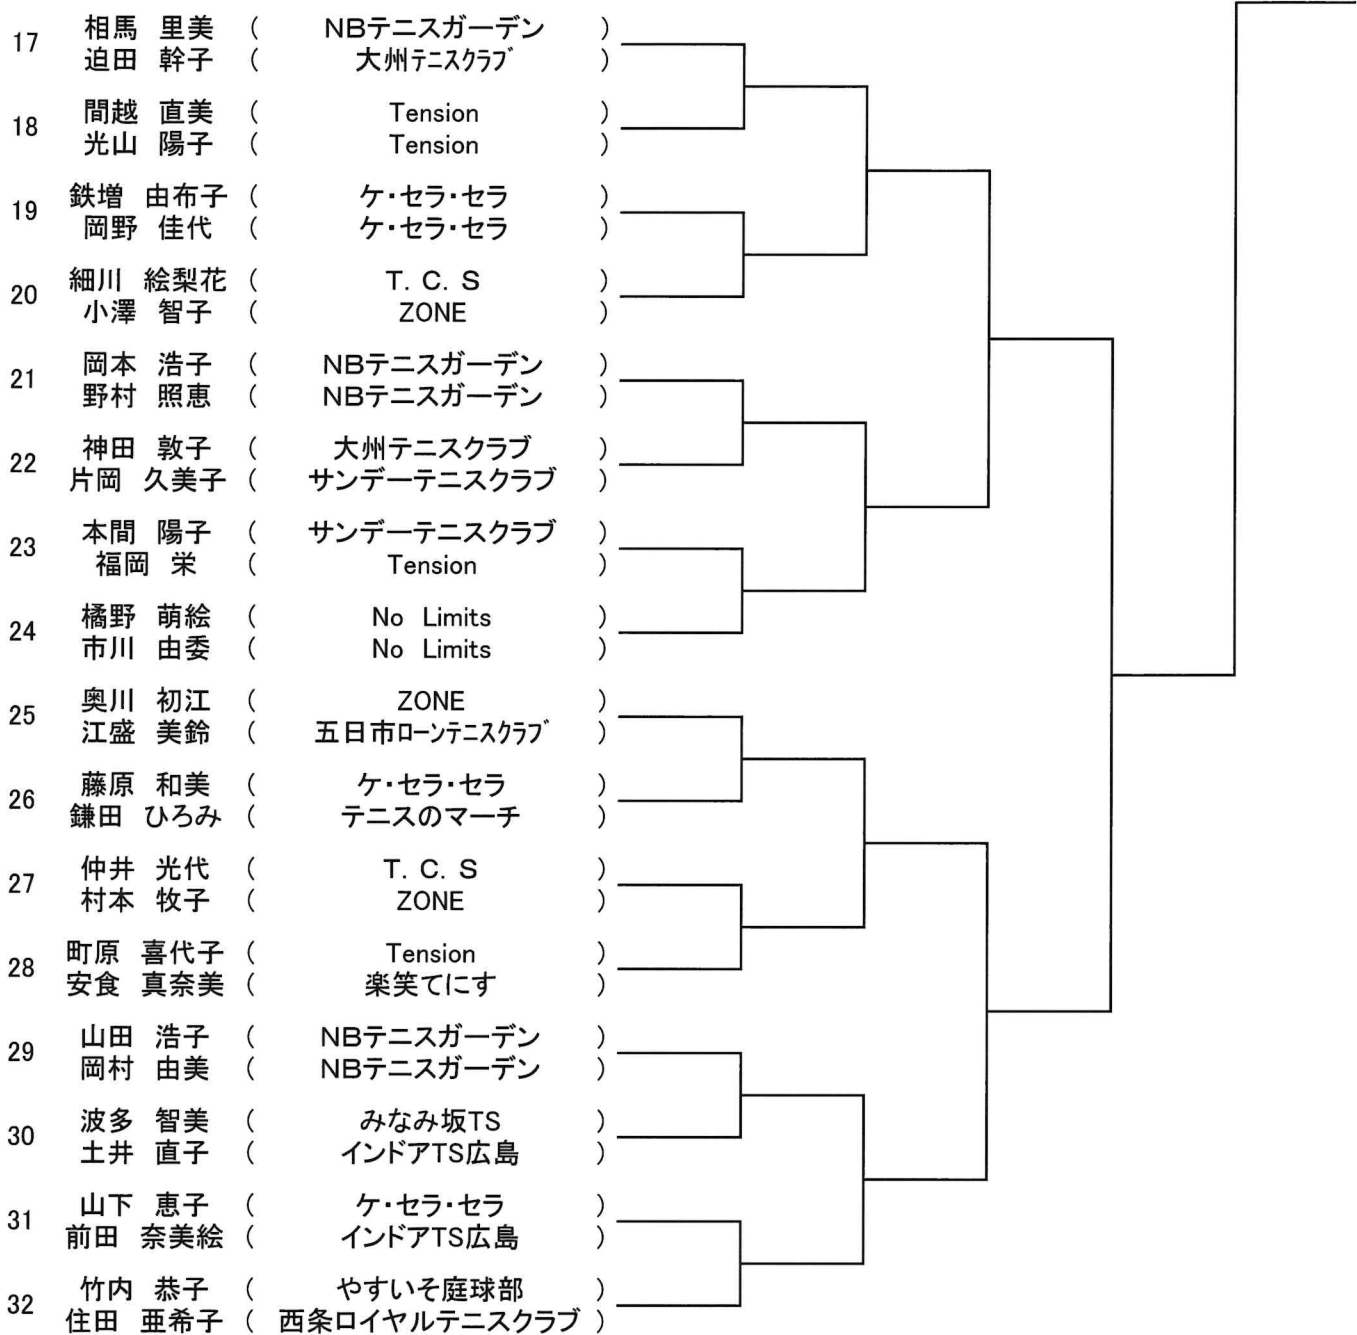

第23回 県ダブルス選手権大会
【女子D】

No	選手名	所属名
1	中野 浩子 ( ) 久保田 ゆり ( )	T. C. S ZONE
2	BYE	
3	田村 直美 ( ) 上原 あき子 ( )	たんぽぽ たんぽぽ
4	藤原 みゆき ( ) 立野 摩耶 ( )	ルネサンス広島東千田 庭球館
5	佐々木 真美 ( ) 河村 典子 ( )	NBテニスガーデン プレイメイト
6	BYE	
7	BYE	
8	林 英子 ( ) 飯田 美恵 ( )	Tension プレイメイト
9	沖田 京子 ( ) 重政 千穂 ( )	ケ・セラ・セラ ARU
10	BYE	
11	秋野 由香里 ( ) 舞田 節代 ( )	ルネサンス広島ホールパークタウン ルネサンス広島ホールパークタウン
12	池田 正子 ( ) 加藤 光子 ( )	ARU NBテニスガーデン
13	正木 道代 ( ) 中本 由希子 ( )	WINNERS WINNERS
14	BYE	
15	BYE	
16	田尾 千恵 ( ) 吉村 香子 ( )	ケ・セラ・セラ ケ・セラ・セラ