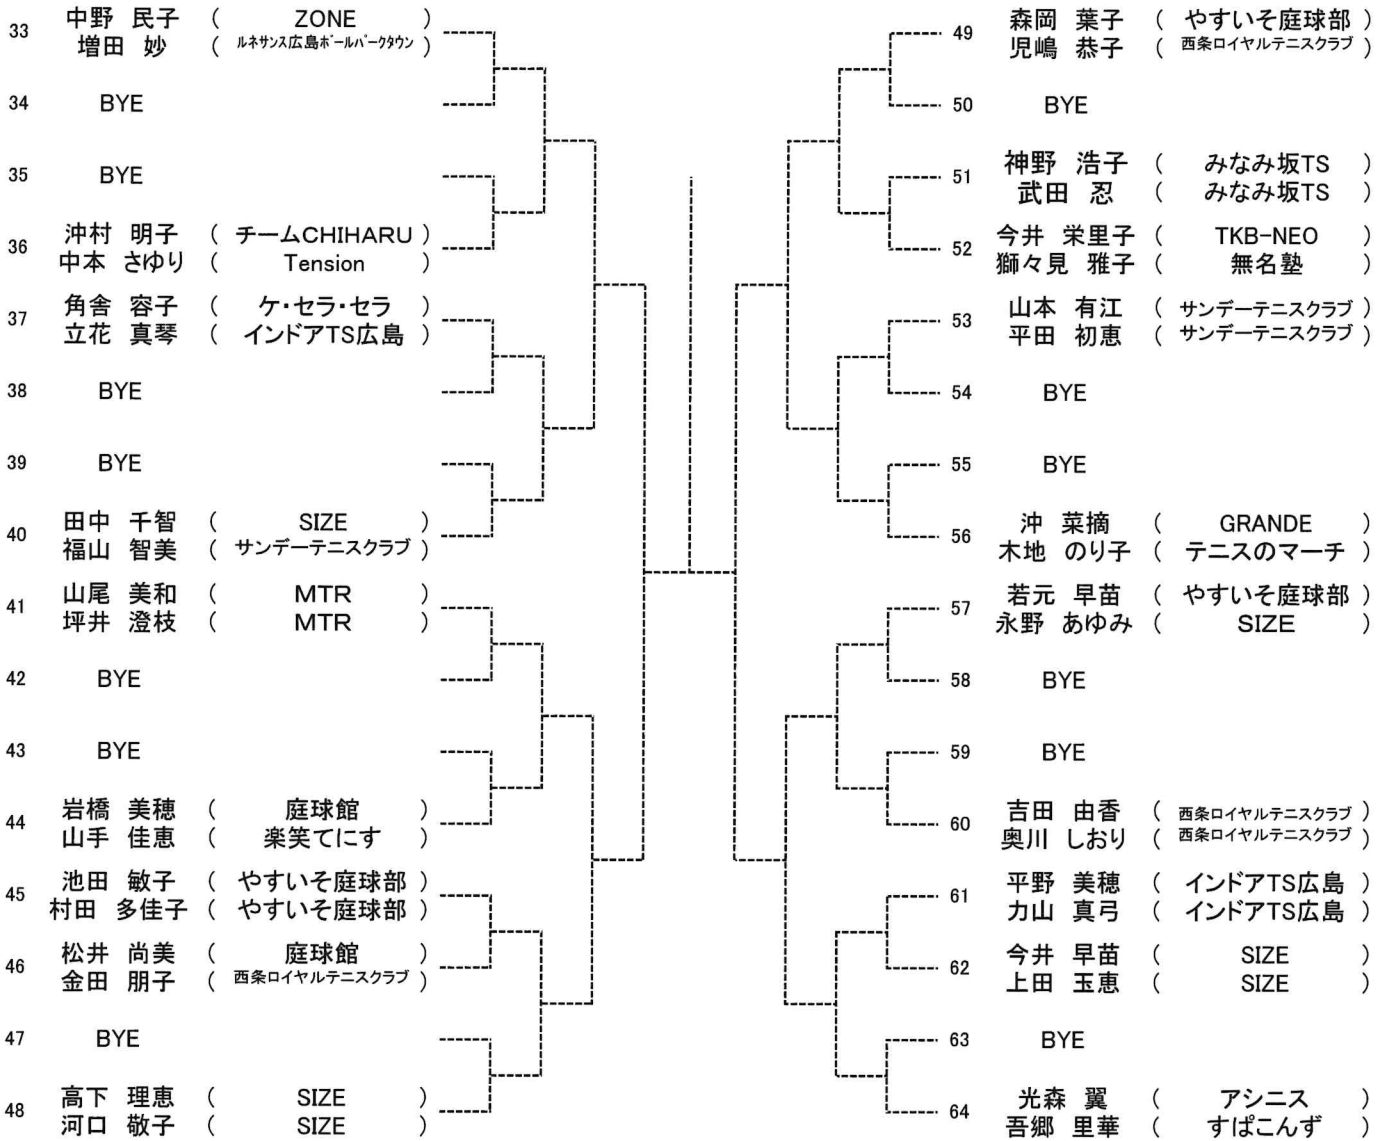

Seed:1.久富祐佳・宮本咲希 2.山本真実・小池颯紀

広島文化学園大学郷原キャンパスの敷地内は全て**禁煙**です
 駐車場に駐車している車の中での喫煙も禁止です
 厳守お願いします

第23回 県ダブルス選手権大会

【女子B】

Aブロック

SEED:1.坂根和代・村田邦枝 2.光森翼・吾郷里華 3-4.津田登喜子・清水雅子、高下理恵・河口敬子

Bブロック

【決勝戦】