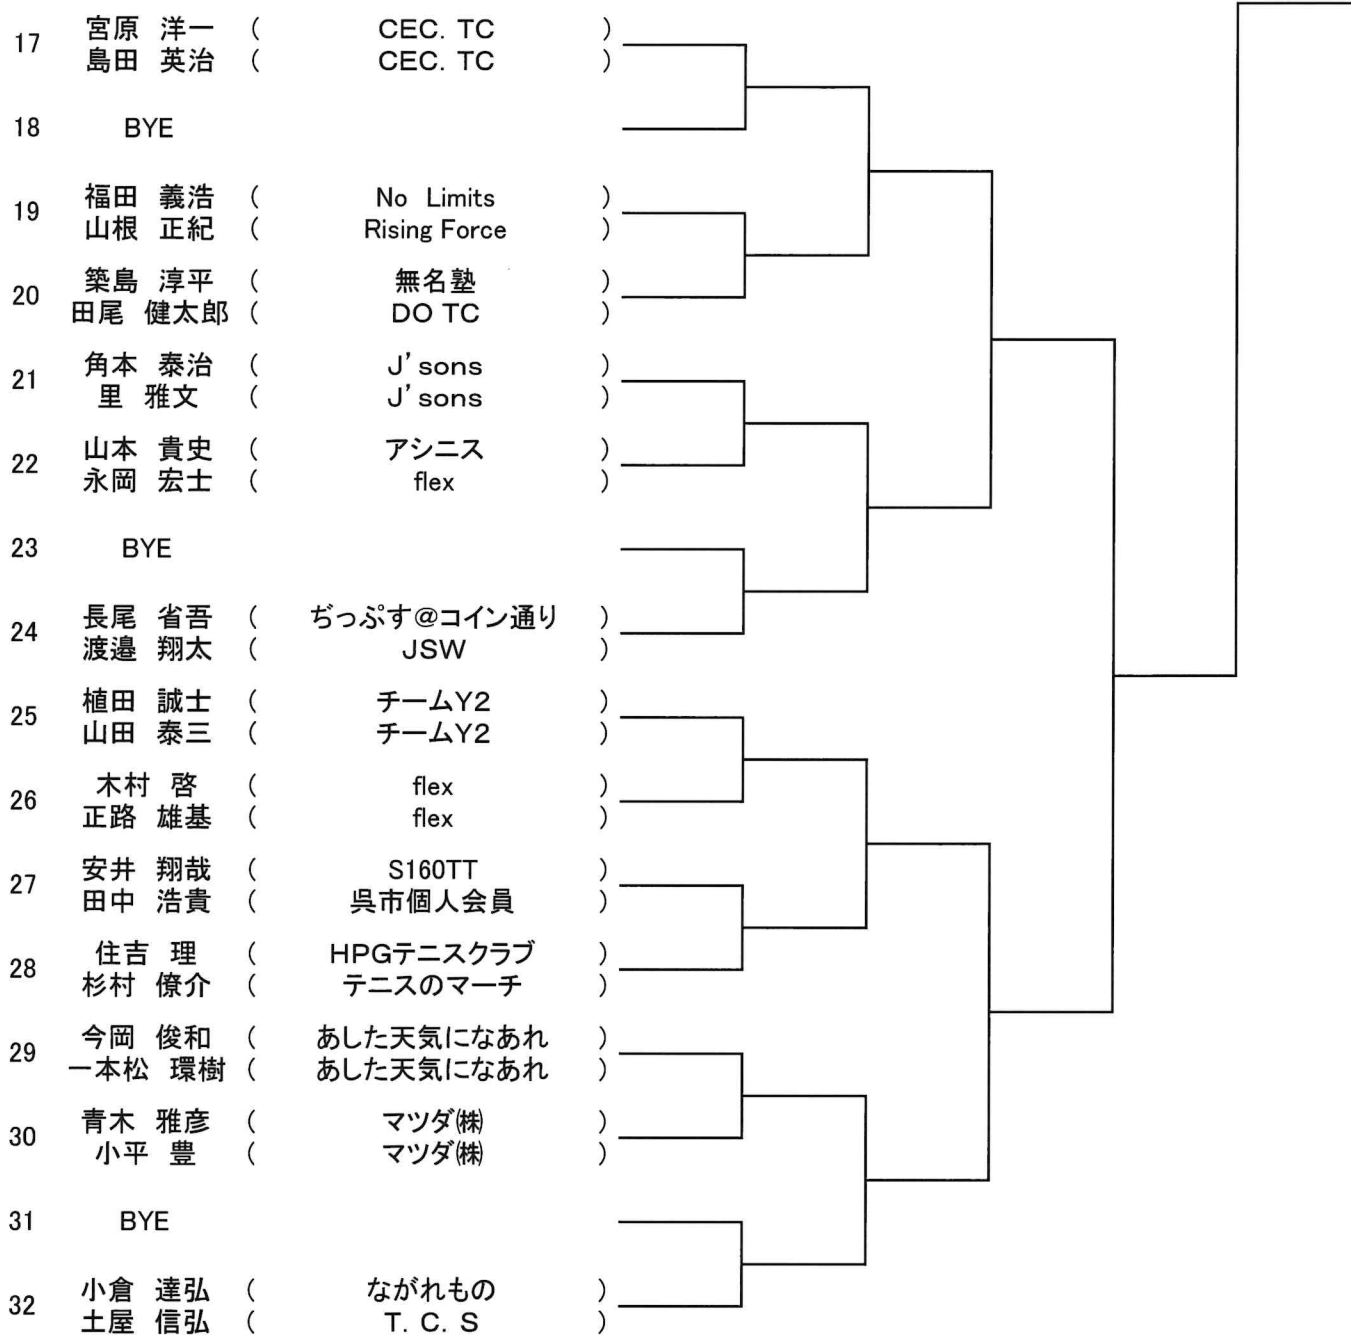

第23回 県ダブルス選手権大会
【男子D】

No	選手名	所属名
1	古谷 庸介 ( ) 松本 直輔 ( )	マツダ(株) マツダ(株)
2	BYE	
3	神田 慎一 ( ) 清水 裕一 ( )	ちっぷす@コイン通り DO TC
4	正木 英明 ( ) 西藤 陽司 ( )	WINNERS WINNERS
5	鈴木 尚文 ( ) 山村 恭央 ( )	やすいそ庭球部 やすいそ庭球部
6	村田 道久 ( ) 石田 浩一 ( )	NBテニスガーデン CBTC
7	住田 富寿 ( ) 住田 進 ( )	草津TC ZONE
8	内山 治希 ( ) 草野 公彦 ( )	flex flex
9	福永 一磨 ( ) 大西 秀樹 ( )	チーム大竹 ラッキーボール
10	新川 紘己 ( ) 酒井 光輝 ( )	NBテニスガーデン NBテニスガーデン
11	田中 聖敬 ( ) 竹広 秀視 ( )	やすいそ庭球部 やすいそ庭球部
12	反本 岳 ( ) 桑原 健太郎 ( )	No Limits No Limits
13	戸田 一也 ( ) 佐川 雄飛 ( )	ルネサンス広島東千田 ルネサンス広島東千田
14	今田 充 ( ) 中内 壮一 ( )	flex チームY2
15	BYE	
16	和田 勝弘 ( ) 藤東 正人 ( )	五日市ローンテニスクラブ 五日市ローンテニスクラブ

広島文化学園大学郷原キャンパスの敷地内は全て**禁煙**です
駐車場に駐車している車の中での喫煙も禁止です
厳守をお願いします