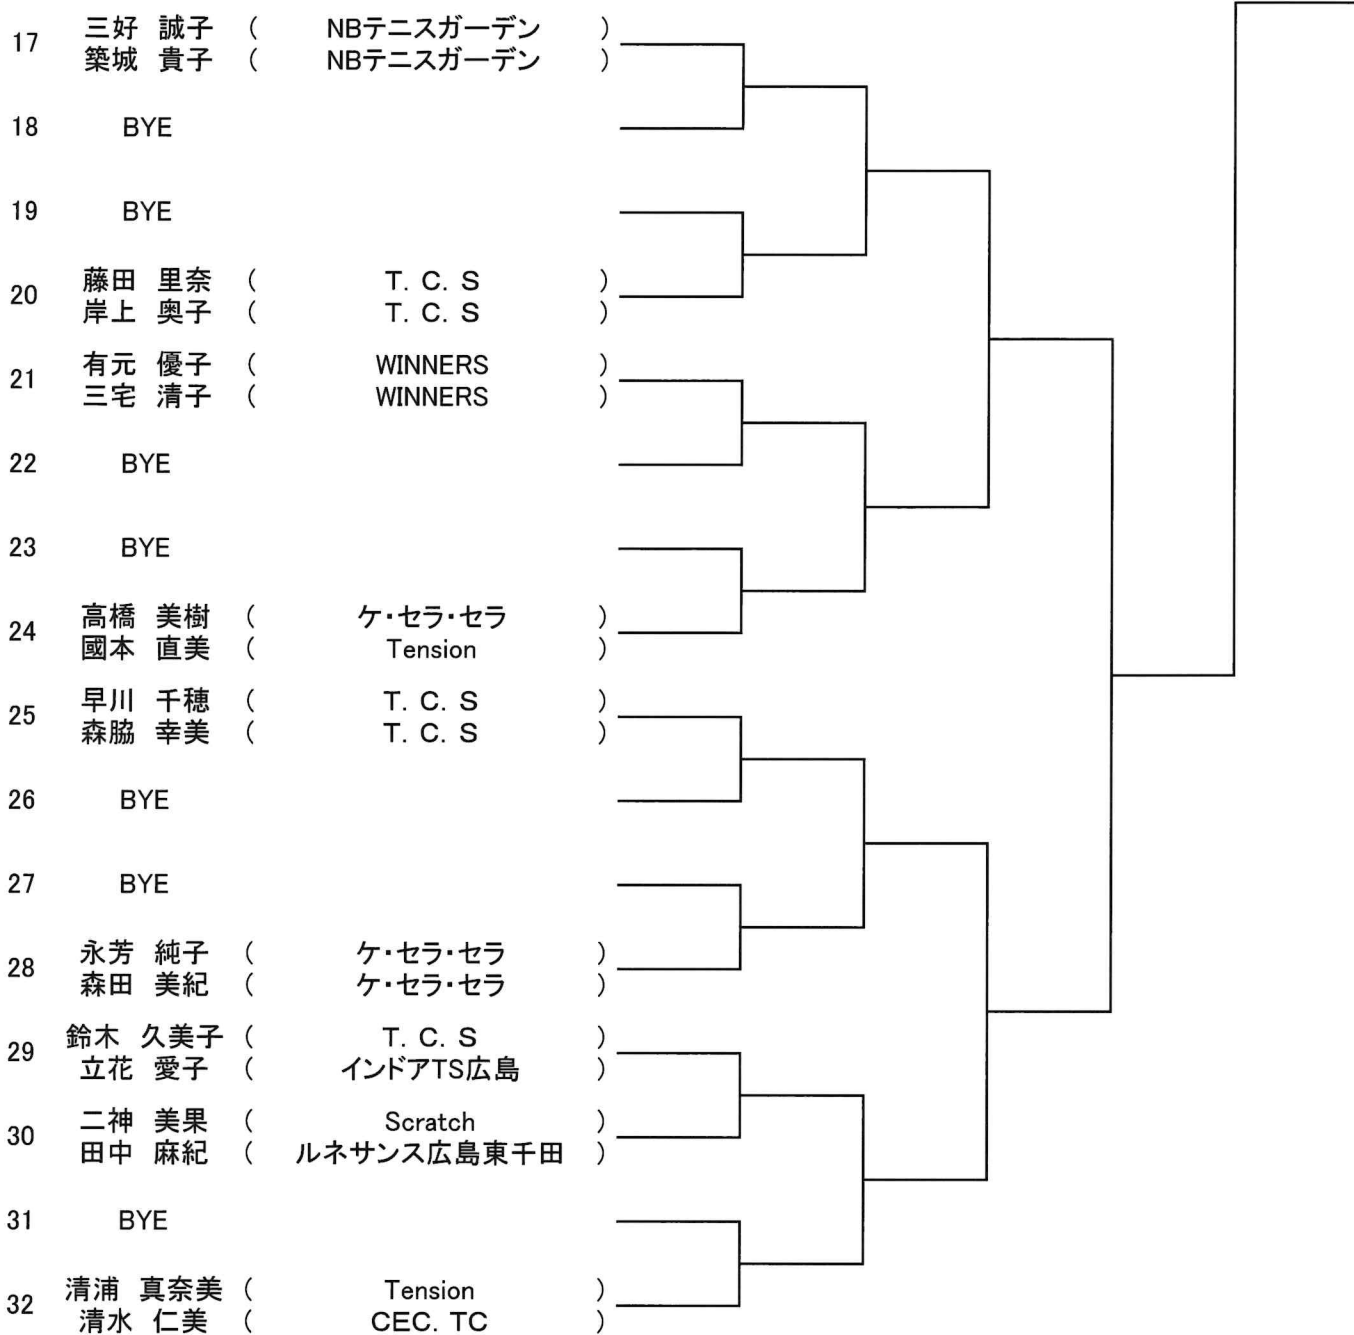

Seed:1.久富祐佳・宮本咲希 2.山本真実・小池颯紀

広島文化学園大学郷原キャンパスの敷地内は全て**禁煙**です
 駐車場に駐車している車の中での喫煙も禁止です
 厳守お願いします

第23回 県ダブルス選手権大会

【女子B】

Aブロック

SEED:1.坂根和代・村田邦枝 2.光森翼・吾郷里華 3-4.津田登喜子・清水雅子、高下理恵・河口敬子

Bブロック

【決勝戦】

A ブロック1位

B ブロック1位

第23回 県ダブルス選手権大会
【女子C】

No	選手名	所属名
1	曾田 洋子 (No Limits)
	堀田 香代子 (No Limits)
2	坂角 美佳 (NBテニスガーデン)
	山崎 覚子 (NBテニスガーデン)
3	岡本 純子 (やすいそ庭球部)
	矢野 道代 (やすいそ庭球部)
4	江島 悠里 (ケ・セラ・セラ)
	二宮 裕子 (サンデーテニスクラブ)
5	濱崎 京子 (みなみ坂TS)
	岡村 美穂 (Tension)
6	三輪 恩 (庭球館)
	藤本 慶子 (NBテニスガーデン)
7	古庵 佳子 (CBTC)
	豊 百恵 (CBTC)
8	正願 奈都 (大州テニスクラブ)
	西向 かおり (ルネサンス広島ボールパークタウン)
9	番匠谷 聖美 (ケ・セラ・セラ)
	濱本 香奈子 (IMC)
10	松井 玲奈 (やすいそ庭球部)
	小出 千鶴 (やすいそ庭球部)
11	塚野 悠子 (すばこんず)
	立花 彩子 (DOYOUテニスクラブ)
12	鳥井 尚子 (ARU)
	渡辺 裕子 (ARU)
13	焼家 浩子 (Scratch)
	玉貞 淑子 (NBテニスガーデン)
14	住吉 順子 (No Limits)
	臼井 則子 (みなみ坂TS)
15	渡辺 利恵子 (T. C. S)
	福島 恵子 (T. C. S)
16	河合 香織 (ルネサンス広島ボールパークタウン)
	藤枝 敦子 (NBテニスガーデン)

第23回 県ダブルス選手権大会
【女子D】

No	選手名	所属名
1	中野 浩子 () 久保田 ゆり ()	T. C. S ZONE
2	BYE	
3	田村 直美 () 上原 あき子 ()	たんぽぽ たんぽぽ
4	藤原 みゆき () 立野 摩耶 ()	ルネサンス広島東千田 庭球館
5	佐々木 真美 () 河村 典子 ()	NBテニスガーデン プレイメイト
6	BYE	
7	BYE	
8	林 英子 () 飯田 美恵 ()	Tension プレイメイト
9	沖田 京子 () 重政 千穂 ()	ケ・セラ・セラ ARU
10	BYE	
11	秋野 由香里 () 舞田 節代 ()	ルネサンス広島ホールパークタウン ルネサンス広島ホールパークタウン
12	池田 正子 () 加藤 光子 ()	ARU NBテニスガーデン
13	正木 道代 () 中本 由希子 ()	WINNERS WINNERS
14	BYE	
15	BYE	
16	田尾 千恵 () 吉村 香子 ()	ケ・セラ・セラ ケ・セラ・セラ