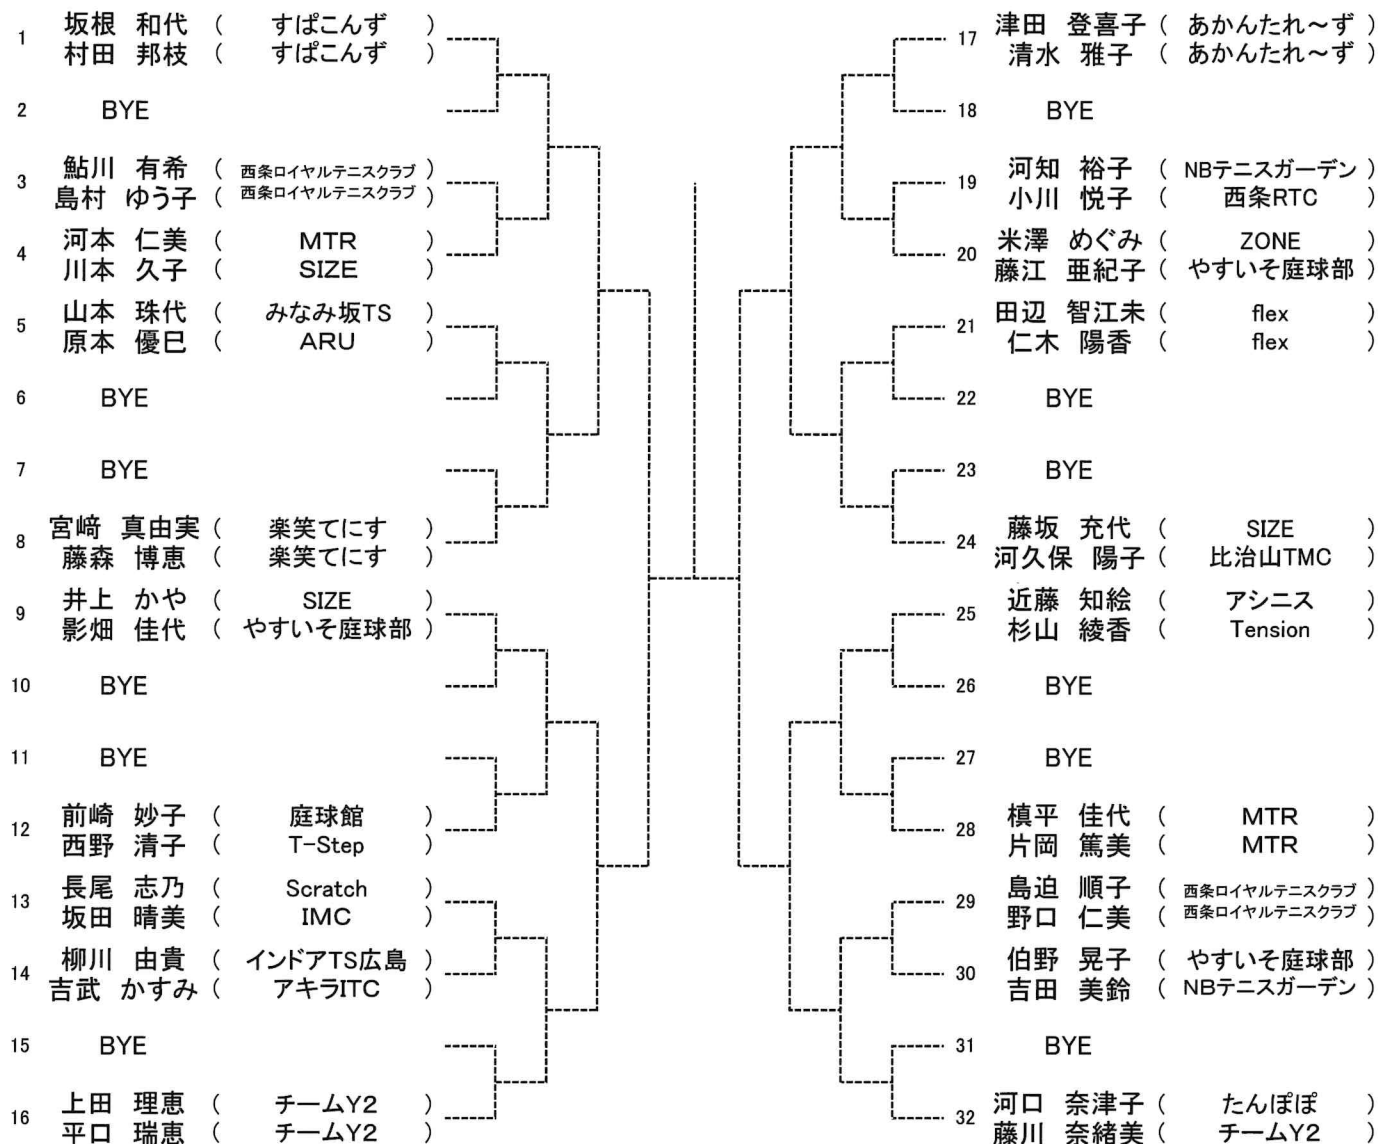

Seed:1相田靖之・武田将孝 2.新宅和彦・沢田和則

広島文化学園大学郷原キャンパスの敷地内は全て**禁煙**です
 駐車場に駐車している車の中での喫煙も禁止です
 厳守をお願いします

第23回 県ダブルス選手権大会

【男子65】

エントリーが1ペアのため代表とする

青木 繁幸 (ルネサンス広島東千田)
中川 勝範 (晴海ローンTC)

第23回 県ダブルス選手権大会
【女子A】

No	選手名	所属名
1	久富 祐佳	(広島文化学園大学)
	宮本 咲希	(広島文化学園大学)
2	BYE	
3	西久保 絵里	(ルネサンス広島ボールパークタウン)
	安成 靖子	(ルネサンス広島ボールパークタウン)
4	岡田 優香	(Win The Match)
	岡田 華子	(GRANDE)
5	山本 采夏	(ルネサンス広島東千田)
	平野 友理	(モナカ)
6	田上 優奈	(広島文化学園大学)
	渡辺 悠月	(広島文化学園大学)
7	BYE	
8	山本 真実	(Since 34)
	小池 颯紀	(Since 34)

Seed:1.久富祐佳・宮本咲希 2.山本真実・小池颯紀

広島文化学園大学郷原キャンパスの敷地内は全て**禁煙**です
 駐車場に駐車している車の中での喫煙も禁止です
 厳守お願いします

第23回 県ダブルス選手権大会

【女子B】

Aブロック

SEED:1.坂根和代・村田邦枝 2.光森翼・吾郷里華 3-4.津田登喜子・清水雅子、高下理恵・河口敬子

Bブロック

【決勝戦】