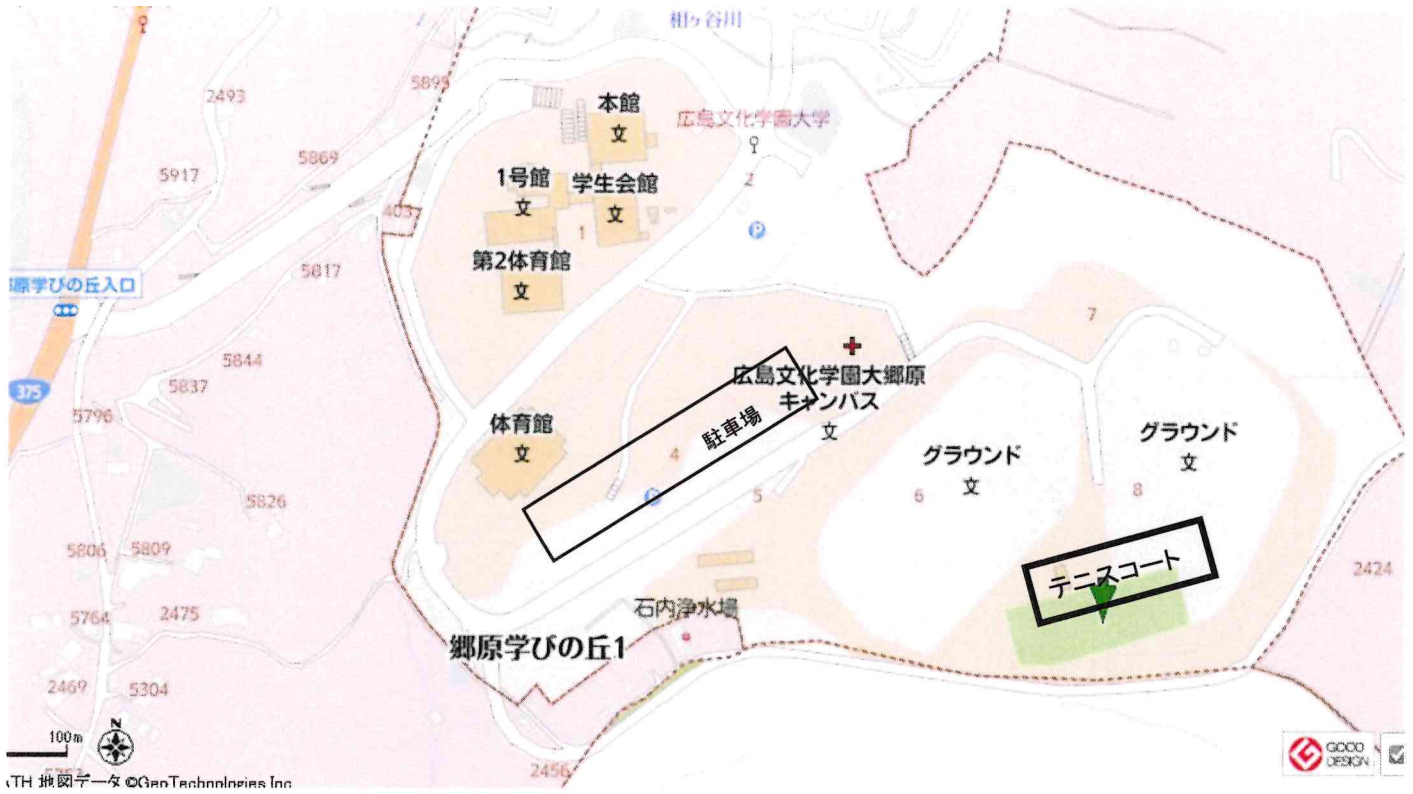

広島文化学園大学郷原キャンパス

※駐車場からは徒歩でテニスコートまで行ってください

第23回 県ダブルス選手権大会 【男子A】

No	選手名	所属名
1	平野 晃義 ( ) 上本 啓伍 ( )	Since 34 Since 34
2	BYE	
3	白井 智章 ( ) 関本 椋 ( )	草津TC 草津TC
4	三好 正輝 ( ) 岩崎 晟和 ( )	広島文化学園大学 広島文化学園大学
5	古賀 守 ( ) 加藤 貴之 ( )	NLT Since 34
6	岡田 大樹 ( ) 藤井 佑介 ( )	Scratch Scratch
7	半田 祐也 ( ) 井上 省太 ( )	中国電力TC 中国電力TC
8	井関 元気 ( ) 山 和貴 ( )	Good time Good time
9	内海 裕 ( ) 丸山 祐二 ( )	Win The Match 中国電力TC
10	巽 勇人 ( ) 高口 柊一 ( )	広島文化学園大学 広島文化学園大学
11	有吉 寛明 ( ) 大田 恵士 ( )	らびっと T-Step
12	岸本 大聖 ( ) 前野 廉翔 ( )	Scratch ふとん工場サカイ
13	山本 晃史 ( ) 熊田 尚登 ( )	Since 34 Since 34
14	野村 東吾 ( ) 石丸 奏来 ( )	広島文化学園大学 広島文化学園大学
15	BYE	
16	小川 雄大 ( ) 半場 史晃 ( )	MHI-広島 ぢっぷす@コイン通り

seed 1.平野晃義・上本啓伍 2.小川雄大・半場史晃 3.古賀守・加藤貴之

**広島文化学園大学郷原キャンパスの敷地内は全て禁煙です
駐車場に駐車している車の中での喫煙も禁止です
厳守お願いします**