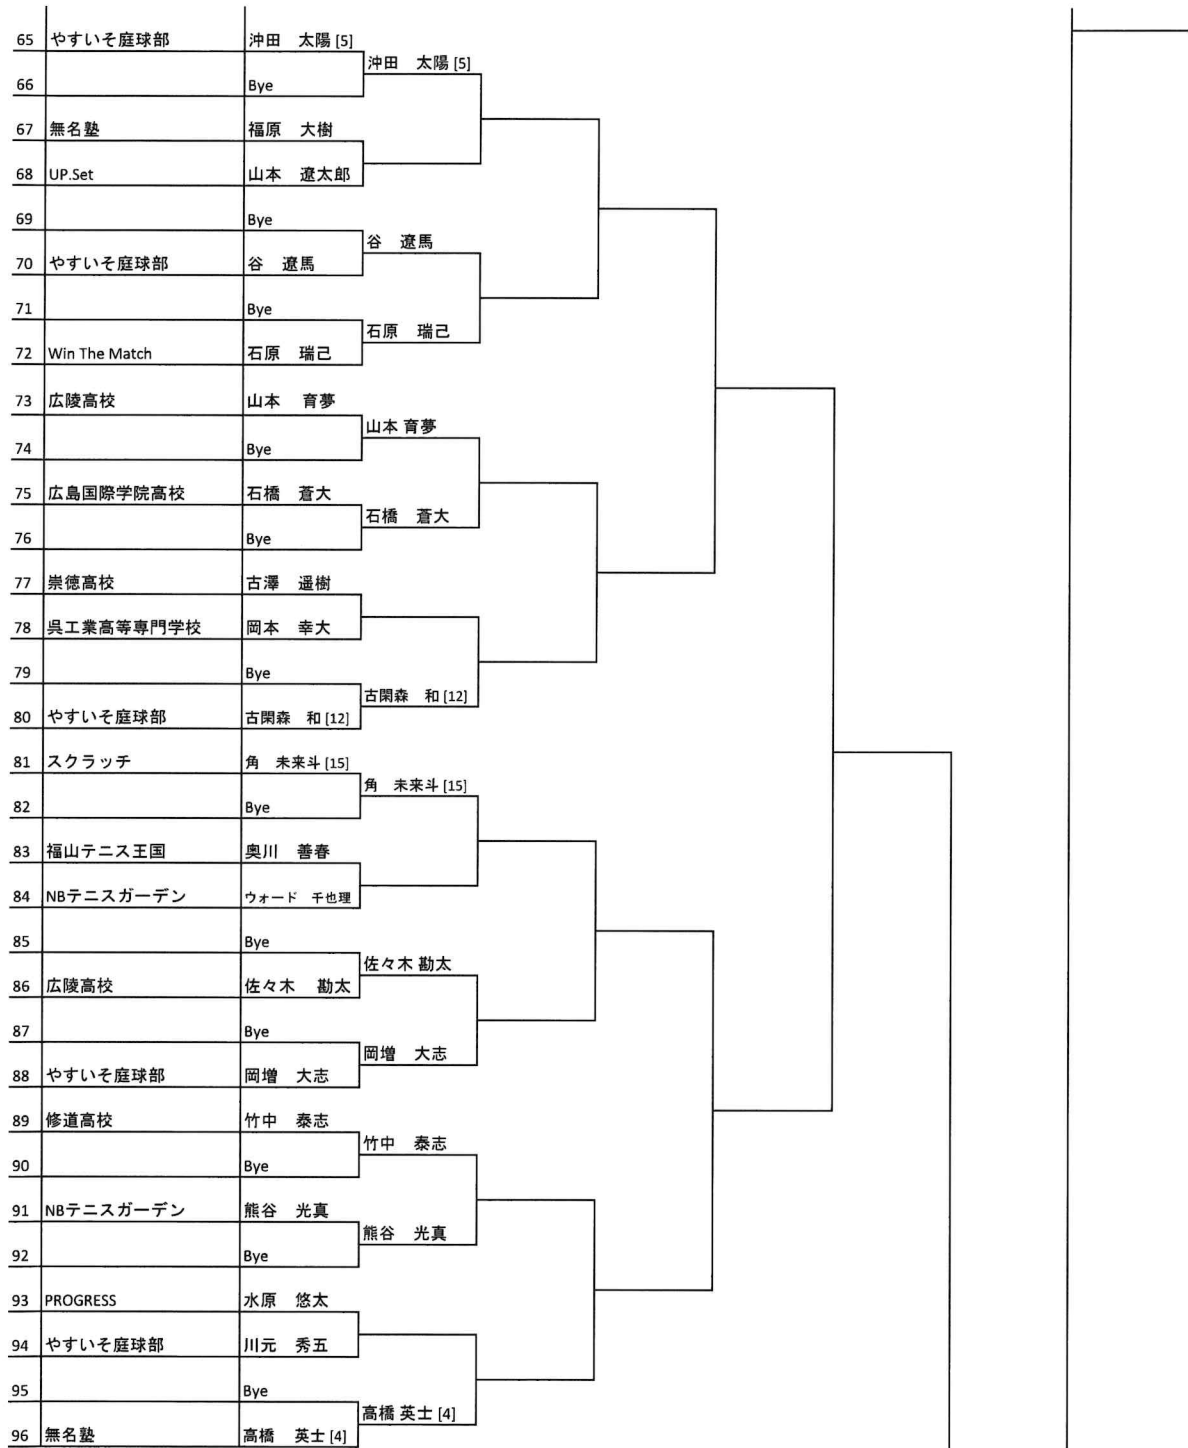

97	やすいそ庭球部	山崎 崇士朗 [8]	
98		Bye	山崎 崇士朗 [8]
99	FUTURE-ONE	前川 崇琉	
100	広島国際学院高校	大峰 惺吾	
101	NBテニスガーデン	野村 修司	
102	広島国際学院高校	川登 陽凪	
103		Bye	高間 悠矢
104	広陵高校	高間 悠矢	
105	NBテニスガーデン	財原 良輔	
106		Bye	財原 良輔
107	美鈴が丘高校	加藤 央悠	
108		Bye	加藤 央悠
109	やすいそ庭球部	山田 悠世	
110	広陵高校	土井 宥希	
111		Bye	松永 悠希 [10]
112	広島国際学院高校	松永 悠希 [10]	
113	やすいそ庭球部	折本 壮一 [13]	
114		Bye	折本 壮一 [13]
115	広陵高校	大上 司	
116	広島国際学院高校	古居 佑基	
117		Bye	洲濱 幸矩
118	NBテニスガーデン	洲濱 幸矩	
119		Bye	沖本 伶遠
120	精華学園宮島校	沖本 伶遠	
121	福山テニス王国	山下 源太	
122		Bye	山下 源太
123	みなみ坂テニススクール	高森 海透輝	
124		Bye	高森 海透輝
125	広陵高校	平田 翔生	
126	やすいそ庭球部	杉山 拓也	
127		Bye	酒井 唯至 [2]
128	広島学院高校	酒井 唯至 [2]