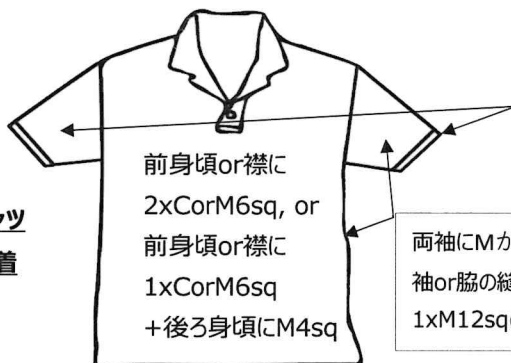

JTA女子服装規定

C=コマーシャルロゴ M=製造業者ロゴ
 2sq=13cm² 3sq=19.5cm² 4sq=26cm² 6sq=39cm² 12sq=77.5cm²

前身頃or襟に
2xCorM6sq, or
前身頃or襟に
1xCorM6sq
+後ろ身頃に1M4sq

シャツ/上着
 各袖に2xM and/or C6sq
 *2xM and/or C in 6sq

各袖の1MorC6sqの代わりに
M12sq, or 脇の縫い目に
M12sq(文字なし)

袖なしシャツ

前身頃or襟に4xMorC6sq
 前身頃に最大3
 or
 前身頃or襟に3xMorC6sq
 +後ろ身頃に1M4sq
 それぞれCは最大2個まで

スカート/ショーツ/パンツ/レギンス

前か後に2xM2sq or
 前に1xM4sq+後ろに
 1xM4sq

レギンス(重ね着の時)

or 1xM4sq
 2xM2sq

男女共通

ソックス = Mの数と大きさ無制限
コンプレッションスリーブ = 2xM2sq or 1xM4sq
バッグ = M+2xC4sq リストバンド = 1M4sq
装備品および道具類 = Mの数と大きさ無制限

帽子=Cは頭の横

JTA男子服装規定

前身頃or襟に
2xCorM6sq, or
前身頃or襟に
1xCorM6sq
+後ろ身頃にM4sq

各袖に2xM and/or C6sq
 *2xM and/or C in 6sq

両袖にMがない場合は
袖or脇の縫い目に
1xM12sq(文字なし)

シャツ 上着

袖なしシャツ

前身頃or襟に
2xCorM6sq
or
前身頃or襟に
1xCorM6sq
+後ろ身頃にM4sq