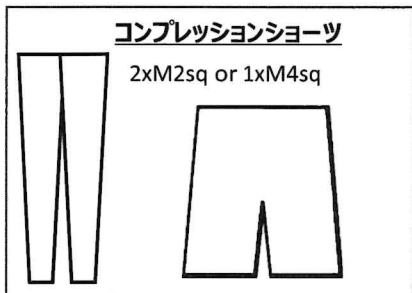

コンプレッションショーツ

2xM2sq or 1xM4sq

ショーツ

前か後に2xM2sq or 前に
1xM4sq+後ろに1xM4sq