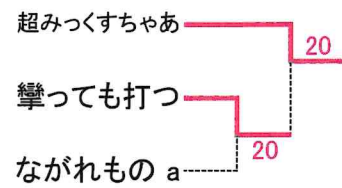

【ラウンドロビン】

男子

【順位トーナメント】

		1	2	3	4	完了 試合	勝敗	順位
1	Since34-A		12	21	21	3	2-1	1
2	らびっと	21		12	03	3	1-2	4
3	GACHIGUMA	12	21		03	3	1-2	3
4	超みつくすちやあ	12	30	30		3	2-1	2

* 勝敗が同じ場合は直接対決の結果で順位を決定しています。

《1位》

		5	6	7	完了 試合	勝敗	順位
5	ながれもの		21	21	2	2-0	1
6	Since34-B	12		12	2	0-2	3
7	攀っても打つ	12	21		2	1-1	2

《2位》

		8	9	10	完了 試合	勝敗	順位
8	ながれもの a		30	12	2	1-1	2
9	マツダ(株)	03		03	2	0-2	3
10	オシャ足	21	30		2	2-0	1

《3位》