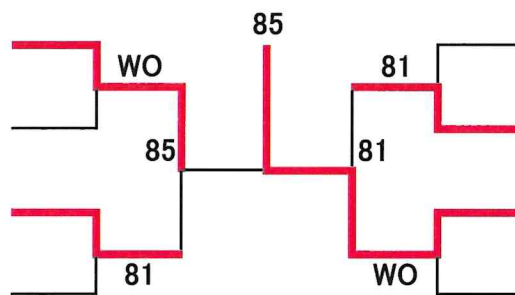

第108回 県知事杯広島県テニス選手権大会

[一般男子シングルス]

石橋 央規	(ルネサンス広島東千田)
小原 大輝	(らびっと)
松坂 悠哉	(中国電力TC)
新見 晋也	(みなみ坂T.S)

平川 大二	(らびっと)
廣本 陽優	(広島国際学院高等学校)
岡田 大樹	(Scratch)
有吉 寛明	(らびっと)

[一般男子ダブルス]

小川 雄大	半場 史大
廣本 陽優	赤星 慧樹
平野 晃義	上本 啓伍
山田 千令	古島 岬記

第108回 県知事杯広島県テニス選手権大会

【男子シングルス】

No	氏名	所属名	1R	2R	3R	QF	SF
1	石橋 央規	(ルネサンス広島東千田)					
2	BYE				石橋央規 83		
3	中野 颯太	(らびっと)		岡村直樹 80			
4	岡村 直樹	(オシャ足)				石橋央規 83	
5	藤井 陽大	(ながれもの)		宮長克成 83			
6	宮長 克成	(Good Time)			平野晃義 85		
7	BYE						
8	平野 晃義	(Since34)					石橋央規 WO
9	染川 亘輝	(オシャ足)					
10	BYE				染川亘輝 82		
11	木村 諒	(中国電力TC)		木村諒 84			
12	笹原 大樹	(ぢっぷす@コイン通り)				小原大輝 82	
13	藤島 英市	(オシャ足)		小原大輝 84			
14	小原 大輝	(らびっと)			小原大輝 82		
15	BYE						
16	小川 雄大	(MHI-広島)					石橋央規 85
17	松坂 悠哉	(中国電力TC)					
18	BYE				松坂悠哉 82		
19	田中 裕希	(PROGRESS)		平本敏章 83			
20	平本 敏章	(やすいそ庭球部)				松坂悠哉 82	
21	加藤 貴之	(Since34)					
22	BYE				岩根佑輔 84		
23	BYE						
24	岩根 佑輔	(ながれもの)					松坂悠哉 81
25	新見 晋也	(みなみ坂T.S)					
26	BYE				新見晋也 84		
27	白井 智章	(草津TC)		金出地真 85			
28	金出 地真	(オシャ足)				新見晋也 97	
29	赤星 慧樹	(広島国際学院高等学校)		赤星慧樹 85			
30	広瀬 慶明	(MUGEN)			赤星慧樹 82		
31	BYE						
32	岡本 敏	(らびっと)					