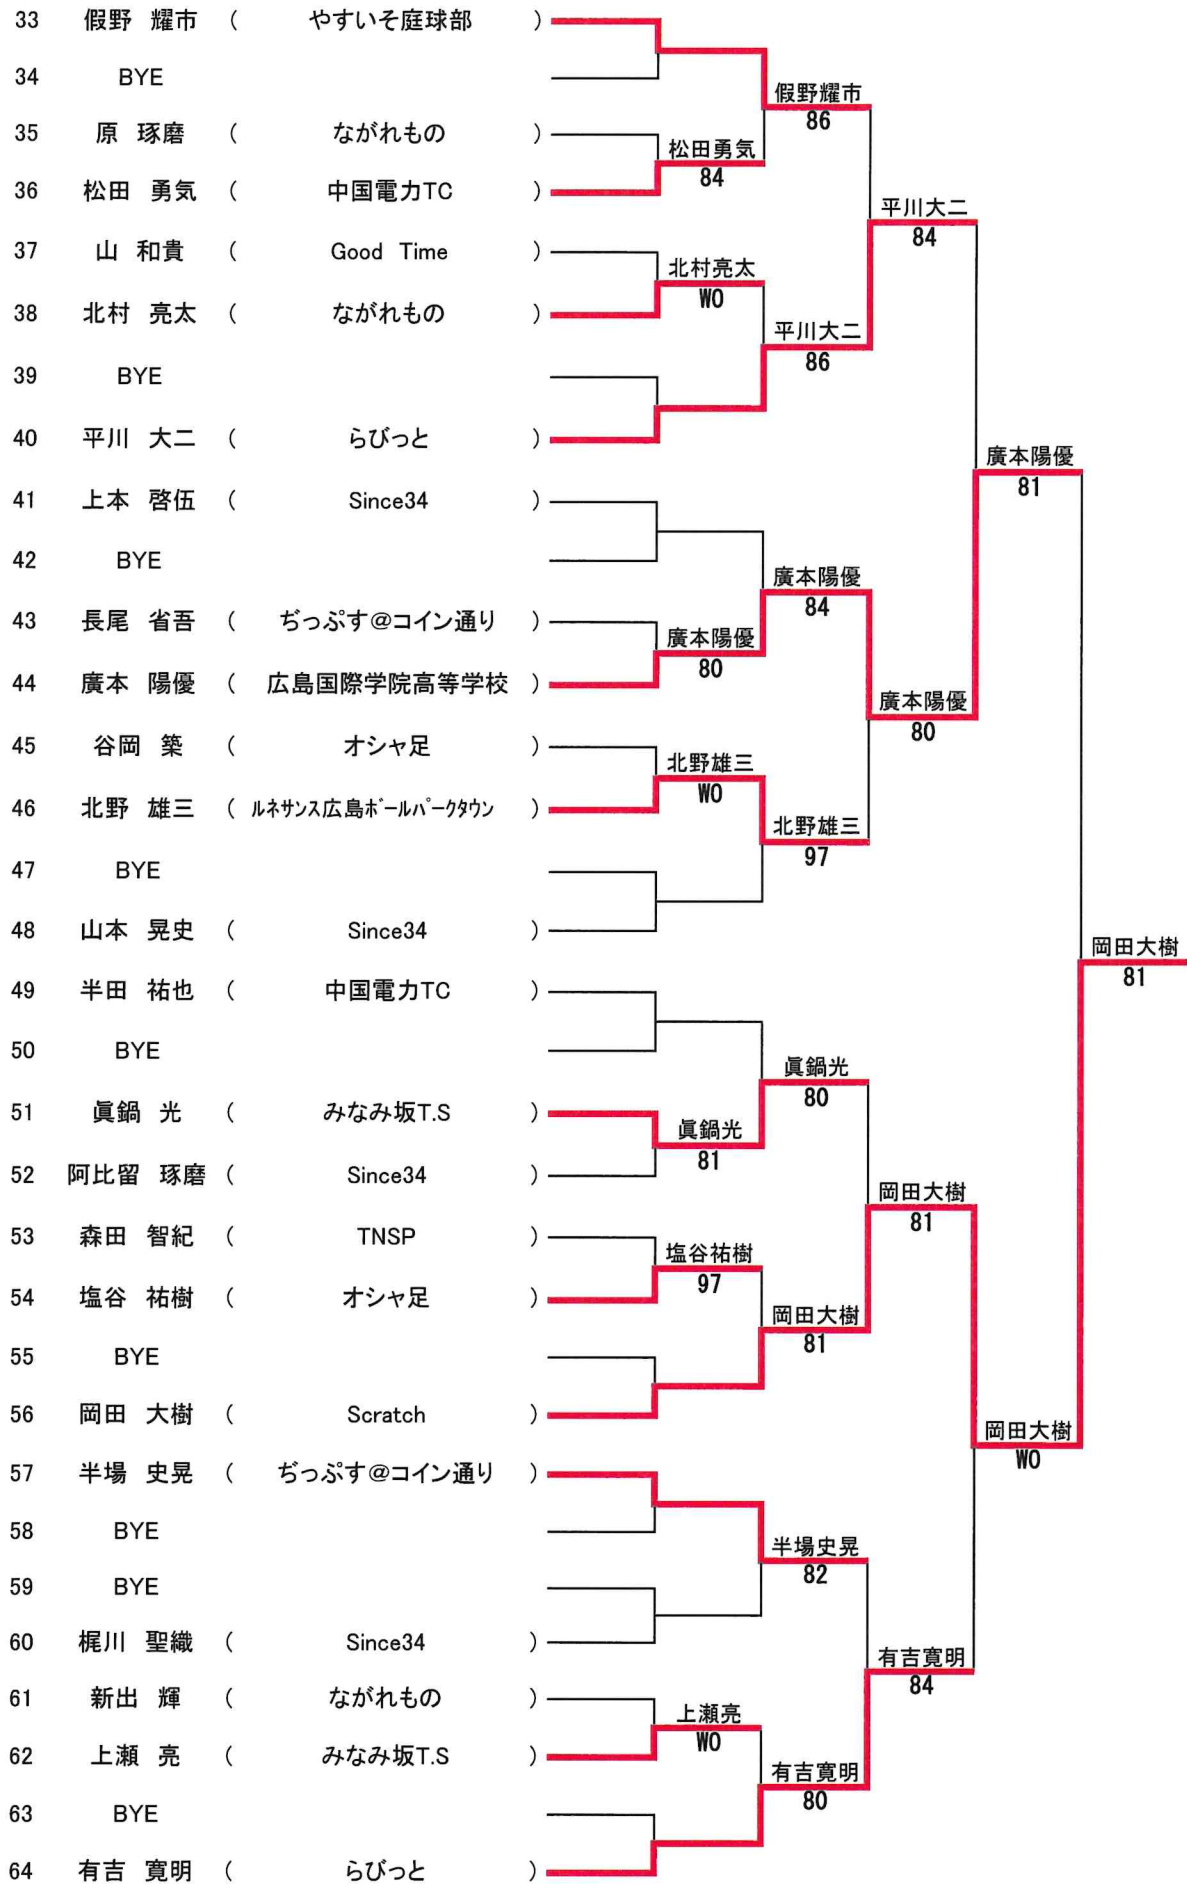

第108回 県知事杯広島県テニス選手権大会

[一般男子シングルス]

石橋 央規	(ルネサンス広島東千田)
小原 大輝	(らびっと)
松坂 悠哉	(中国電力TC)
新見 晋也	(みなみ坂T.S)

平川 大二	(らびっと)
廣本 陽優	(広島国際学院高等学校)
岡田 大樹	(Scratch)
有吉 寛明	(らびっと)

[一般男子ダブルス]

小川 雄大	半場 史大
廣本 陽優	赤星 慧樹
平野 晃義	上本 啓伍
山田 千令	古島 岬記

宮長 克成	和 樹
岡田 大佑	井 介
加藤 貴央	藤 之規
石橋 晃史	本 史
山見 晋也	新 也

[一般女子シングルス]

優勝

眞鍋 結衣 (NBテニスガーデン)

[一般女子ダブルス]

優勝

平野 友里 (オシャ足)

塩谷 麻菜 (オシャ足)

第108回 県知事杯広島県テニス選手権大会

【男子シングルス】

No	氏名	所属名	1R	2R	3R	QF	SF
1	石橋 央規	(ルネサンス広島東千田)					
2	BYE				石橋央規 83		
3	中野 颯太	(らびっと)		岡村直樹 80			
4	岡村 直樹	(オシャ足)				石橋央規 83	
5	藤井 陽大	(ながれもの)		宮長克成 83			
6	宮長 克成	(Good Time)			平野晃義 85		
7	BYE						
8	平野 晃義	(Since34)					石橋央規 WO
9	染川 亘輝	(オシャ足)					
10	BYE				染川亘輝 82		
11	木村 諒	(中国電力TC)		木村諒 84			
12	笹原 大樹	(ぢっぷす@コイン通り)				小原大輝 82	
13	藤島 英市	(オシャ足)		小原大輝 84			
14	小原 大輝	(らびっと)			小原大輝 82		
15	BYE						
16	小川 雄大	(MHI-広島)					石橋央規 85
17	松坂 悠哉	(中国電力TC)					
18	BYE				松坂悠哉 82		
19	田中 裕希	(PROGRESS)		平本敏章 83			
20	平本 敏章	(やすいそ庭球部)				松坂悠哉 82	
21	加藤 貴之	(Since34)					
22	BYE				岩根佑輔 84		
23	BYE						
24	岩根 佑輔	(ながれもの)					松坂悠哉 81
25	新見 晋也	(みなみ坂T.S)					
26	BYE				新見晋也 84		
27	白井 智章	(草津TC)		金出地真 85			
28	金出 地真	(オシャ足)				新見晋也 97	
29	赤星 慧樹	(広島国際学院高等学校)		赤星慧樹 85			
30	広瀬 慶明	(MUGEN)			赤星慧樹 82		
31	BYE						
32	岡本 敏	(らびっと)					

seed: 1石橋央規 2有吉寛明 3-4松坂悠哉、山本晃史 5-8小川雄大、半田祐也、假野耀市、岡本敏
 9-12岡本大樹、染川亘輝、平川大二、新見晋也 13-16岩根佑輔、半場史晃、平野晃義、上本啓伍

第108回 県知事杯広島県テニス選手権大会

【女子シングルス】

			眞鍋 結衣	平野 友里	小笹 悠夏	西久保 絵里	完了試合	勝 敗	順 位
1	眞鍋 結衣	NBテニスガーデン		62	62	63	3	3-0	1
2	平野 友里	オシャ足	26		26	60	3	1-2	3
3	小笹 悠夏	NBテニスガーデン	26	62		63	3	2-1	2
4	西久保 絵里	やすいそ庭球部	36	06	36		3	0-3	4