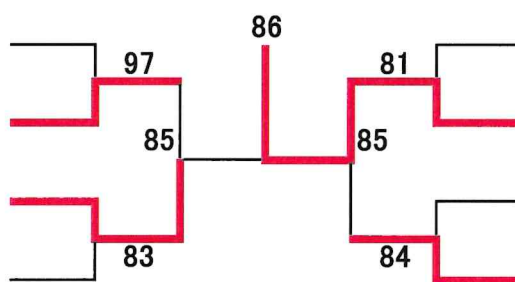

第108回 県知事杯広島県テニス選手権大会

[一般男子シングルス]

石橋 央規	(ルネサンス広島東千田)
小原 大輝	(らびっと)
松坂 悠哉	(中国電力TC)
新見 晋也	(みなみ坂T.S)

平川 大二	(らびっと)
廣本 陽優	(広島国際学院高等学校)
岡田 大樹	(Scratch)
有吉 寛明	(らびっと)

[一般男子ダブルス]

小川 雄大	半場 史大
廣本 陽優	赤星 慧樹
平野 晃義	上本 啓伍
山田 千令	古島 岬記