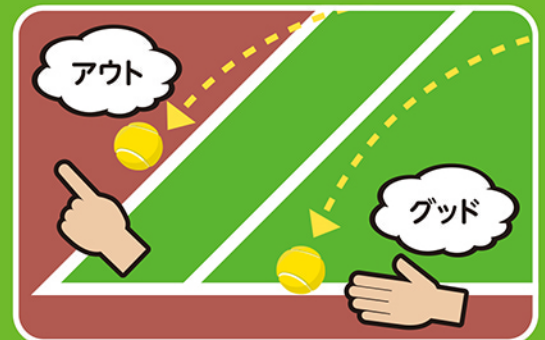

セルフジャッジ5原則

1. 1 判定が難しい場合は「グッド」（相手に有利に）！
2. 2 「アウト」または「フォールト」はボールとラインの間に、はっきりと空間が見えたとき！
3. 3 サーバーはサーブを打つ前、レシーバーに聞こえる声でスコアをアナウンス！
4. 4 ジャッジコールは、相手に聞こえる声と、相手に見えるハンドシグナルを使って速やかに！
5. 5 コートの外の人には、セルフジャッジへの口出しはしない！

保護者の皆様には、目前の試合の勝ち負けに一喜一憂することなく、スポーツマンシップに則ったフェアな試合がおこなわれるように、お子様への温かいご支援よろしく申し上げます。