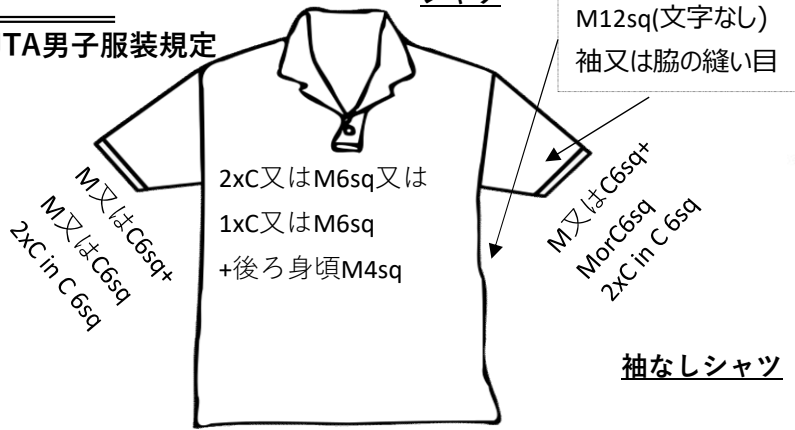

JTA女子服装規定

C=コマーシャルロゴ M=製造業者ロゴ

2sq=13cm² 3sq=19.5cm² 4sq=26cm² 6sq=39cm² 12sq=77.5cm²

シャツ

袖なしシャツ

リストバンド

バッグ = M+2xC4sq

装備品および道具類 = Mの数と大きさ制限なし

レギンス(重ね着の時)

マスク	女子
	1xM3sq
	男子
	1xM4sq

JTA男子服装規定

シャツ

袖なしシャツ

ショーツ

コンプレッションショーツ・スリーブ

リストバンド