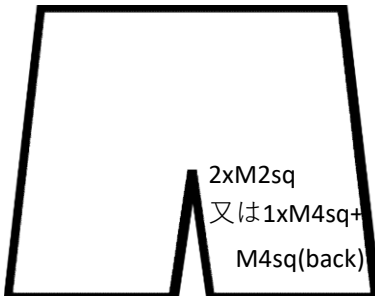

JTA女子服装規定

C=コマーシャルロゴ M=製造業者ロゴ

2sq=13cm² 3sq=19.5cm² 4sq=26cm² 6sq=39cm² 12sq=77.5cm²

シャツ

袖なしシャツ

リストバンド

バッグ = M+2xC4sq

装備品および道具類 = Mの数と大きさ制限なし

レギンス(重ね着の時)

マスク	女子
	1xM3sq
	男子
	1xM4sq

JTA男子服装規定

シャツ

袖なしシャツ

ショーツ

コンプレッションショーツ・スリーブ

リストバンド