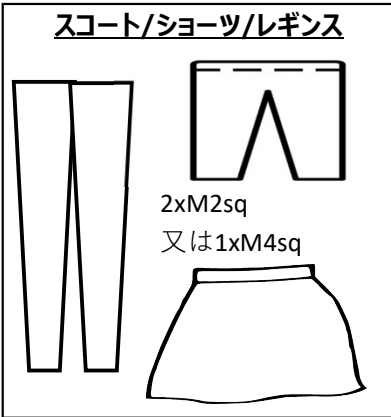

JTA女子服装規定

C=コマーシャルロゴ M=製造業者ロゴ

2sq=13cm² 3sq=19.5cm² 4sq=26cm² 6sq=39cm² 12sq=77.5cm²

シャツ

袖なしシャツ

リストバンド

バッグ = M+2xC4sq

装備品および道具類 = Mの数と大きさ制限なし

レギンス(重ね着の時)

マスク	女子
	1xM3sq
	男子
	1xM4sq

JTA男子服装規定

シャツ

袖なしシャツ

ショーツ

コンプレッションショーツ・スリーブ

リストバンド