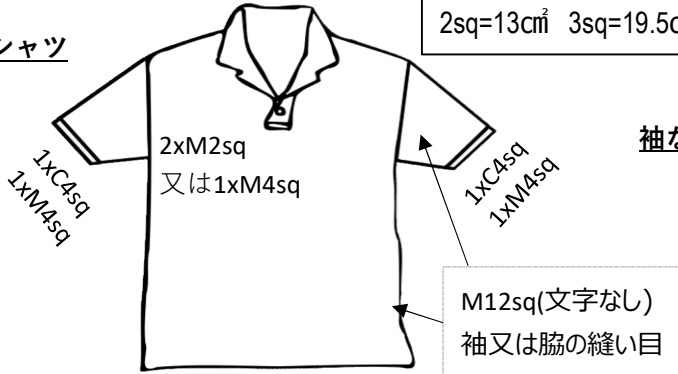

〔広島県テニス協会 ジュニア委員会〕

大会日程(タイムスケジュール)

※ このタイムスケジュールはオーダーオブプレイに相当するものです。
試合開始予定時間の 20分前までに出席を届けてください。

※ 天候その他の事情によって変更される場合がありますので、ご了承ください。

日程	6月29日(土)	6月30日(日)
会場	東広島アクアパークテニスコート	
男子	9:00 1R~3R	9:00 QF~F・3決 順位決定戦
女子	10:00 1R~3R	9:00 QF~F・3決 順位決定戦

JTA女子服装規定

C=コマーシャルロゴ M=製造業者ロゴ

2sq=13cm² 3sq=19.5cm² 4sq=26cm² 6sq=39cm² 12sq=77.5cm²

シャツ

袖なしシャツ

リストバンド

バッグ = M+2xC4sq

装備品および道具類 = Mの数と大きさ制限なし

レギンス(重ね着の時)

マスク	女子
	1xM3sq
	男子
	1xM4sq

JTA男子服装規定

シャツ

袖なしシャツ

ショーツ

コンプレッションショーツ・スリーブ

リストバンド