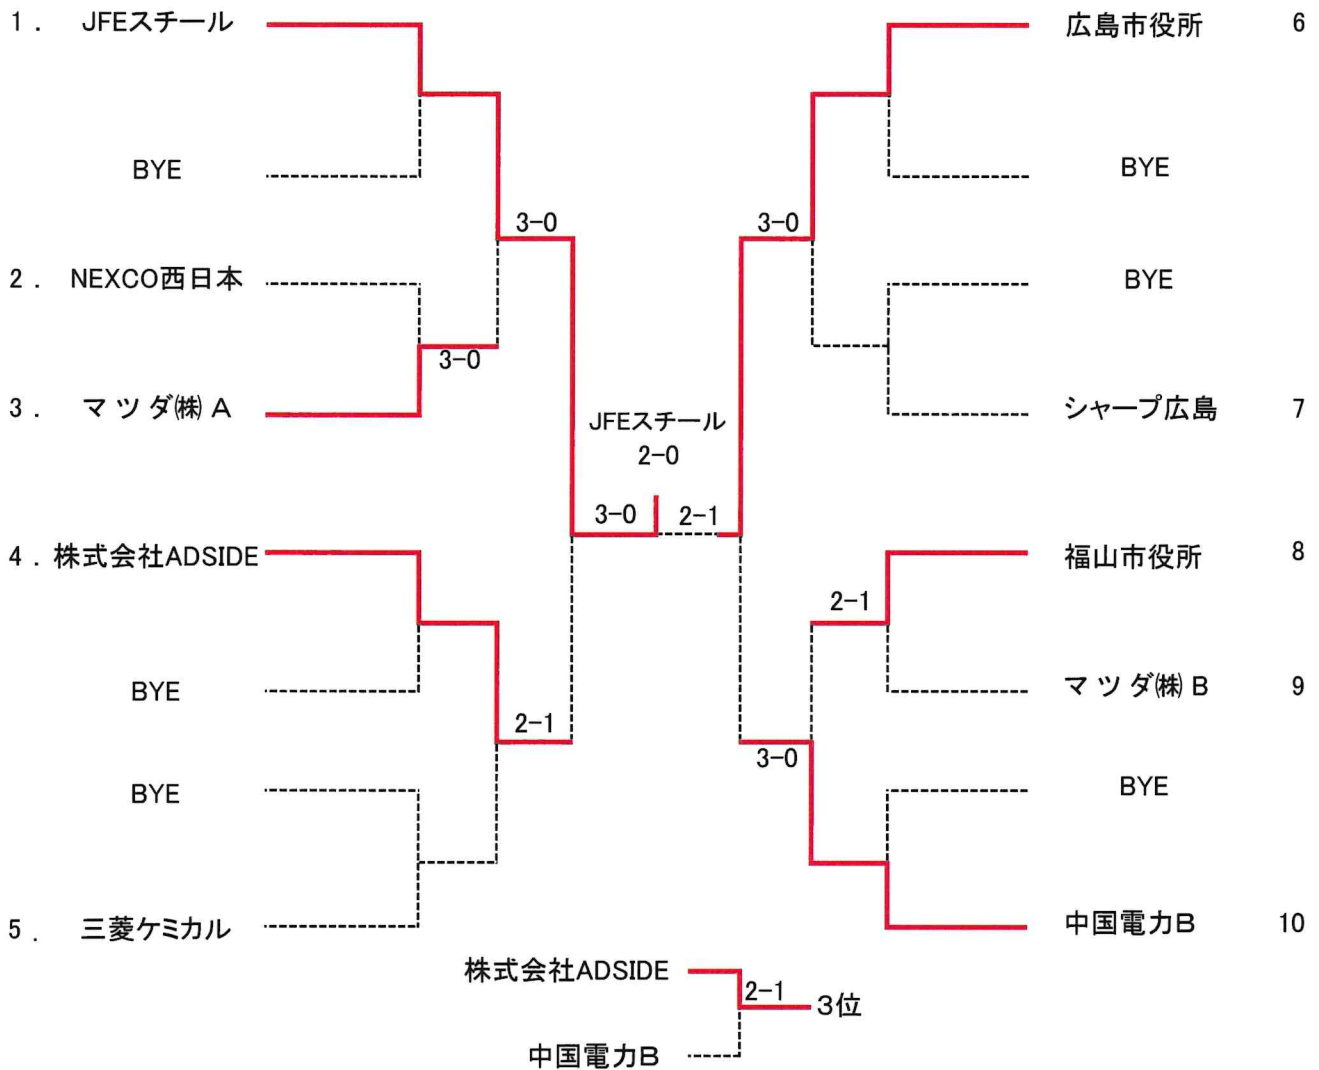

第63回全国実業団対抗テニス大会(ビジネスパル)広島県予選

【男子ドロー】

男子シード: ①JFEスチール, ②中国電力B, ③~④広島市役所、株式会社ADSIDE

【女子ドロー】

	ルネサンス 広島BPT	福山市役所	JFEスチール 福山	広島市役所	順位 勝 敗
1. ルネサンス広島BPT		3-0	2-1	2-1	1位 3勝0敗
2. 福山市役所	0-3		1-2	2-1	3位 1勝2敗
3. JFEスチール福山	1-2	2-1		2-1	2位 2勝1敗
4. 広島市役所	1-2	1-2	1-2		4位 0勝3敗

試合順: ①1-2, 3-4 ②1-3, 2-4 ③1-4, 2-3

女子シード: ①ルネサンス広島BPT

第63回全国実業団対抗テニス大会広島県予選

2024. 5.18~5.19

男子

1R

	NEXCO 西日本		マツダ(株)A
D1	高永 木村	79	上村 坂本
S	村上	38	森口
D2	南 三上	58	鮎川 柳田
		0-3	

1R