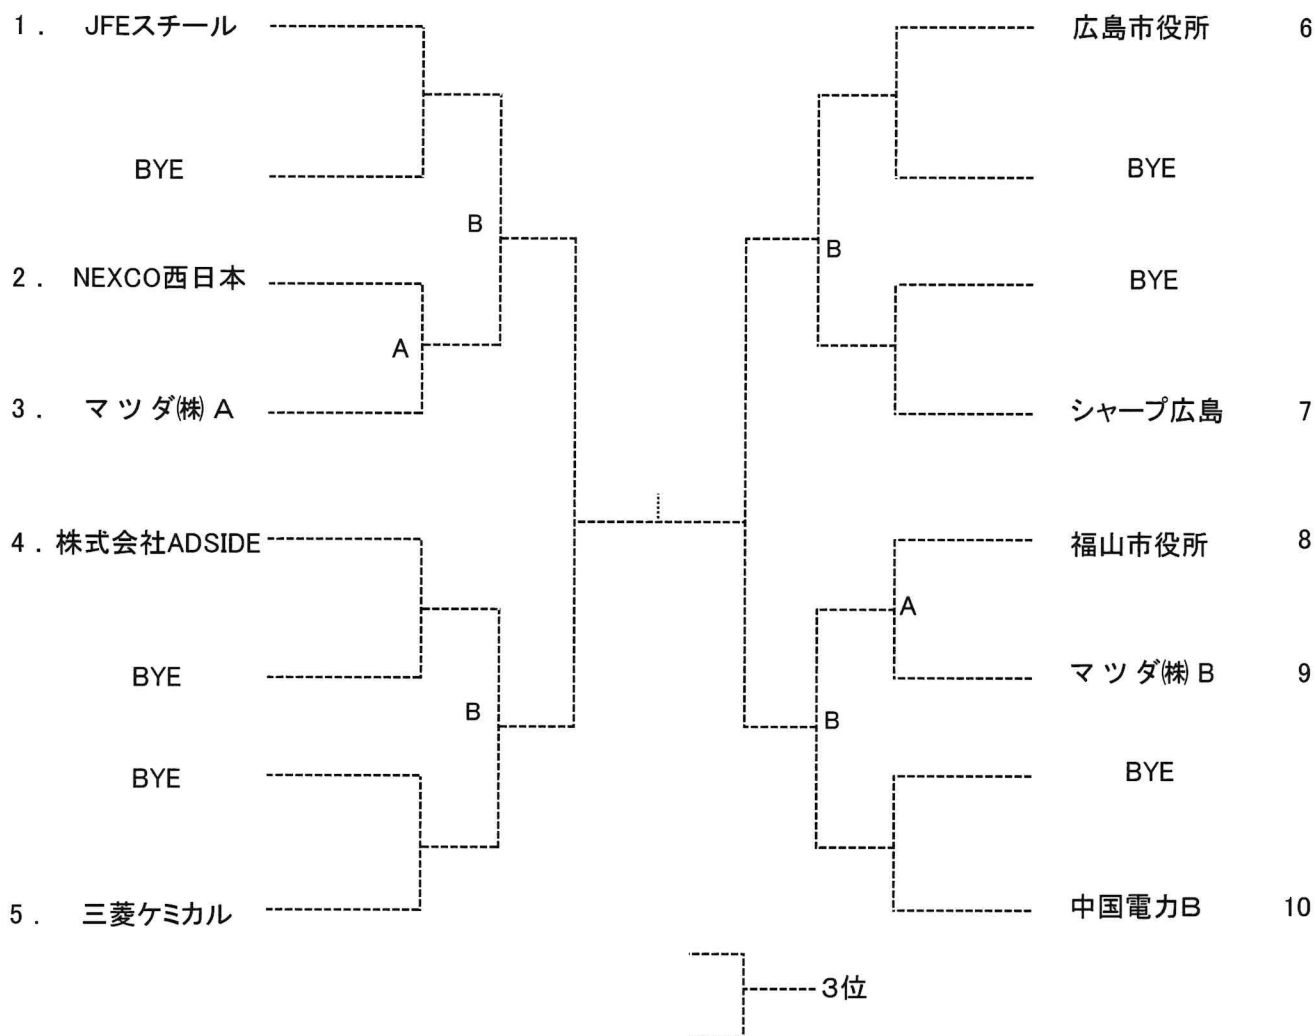

第63回全国実業団対抗テニス大会(ビジネスパル)広島県予選

【男子ドロー】

男子シード: ①JFEスチール, ②中国電力B, ③~④広島市役所、株式会社ADSIDE

【女子ドロー】

	ルネサンス 広島BPT	福山市役所	JFEスチール 福山	広島市役所	順位 勝敗
1. ルネサンス広島BPT		A			
2. 福山市役所	A				
3. JFEスチール福山				A	
4. 広島市役所			A		

試合順: ①1-2, 3-4 ②1-3, 2-4 ③1-4, 2-3

女子シード: ①ルネサンス広島BPT