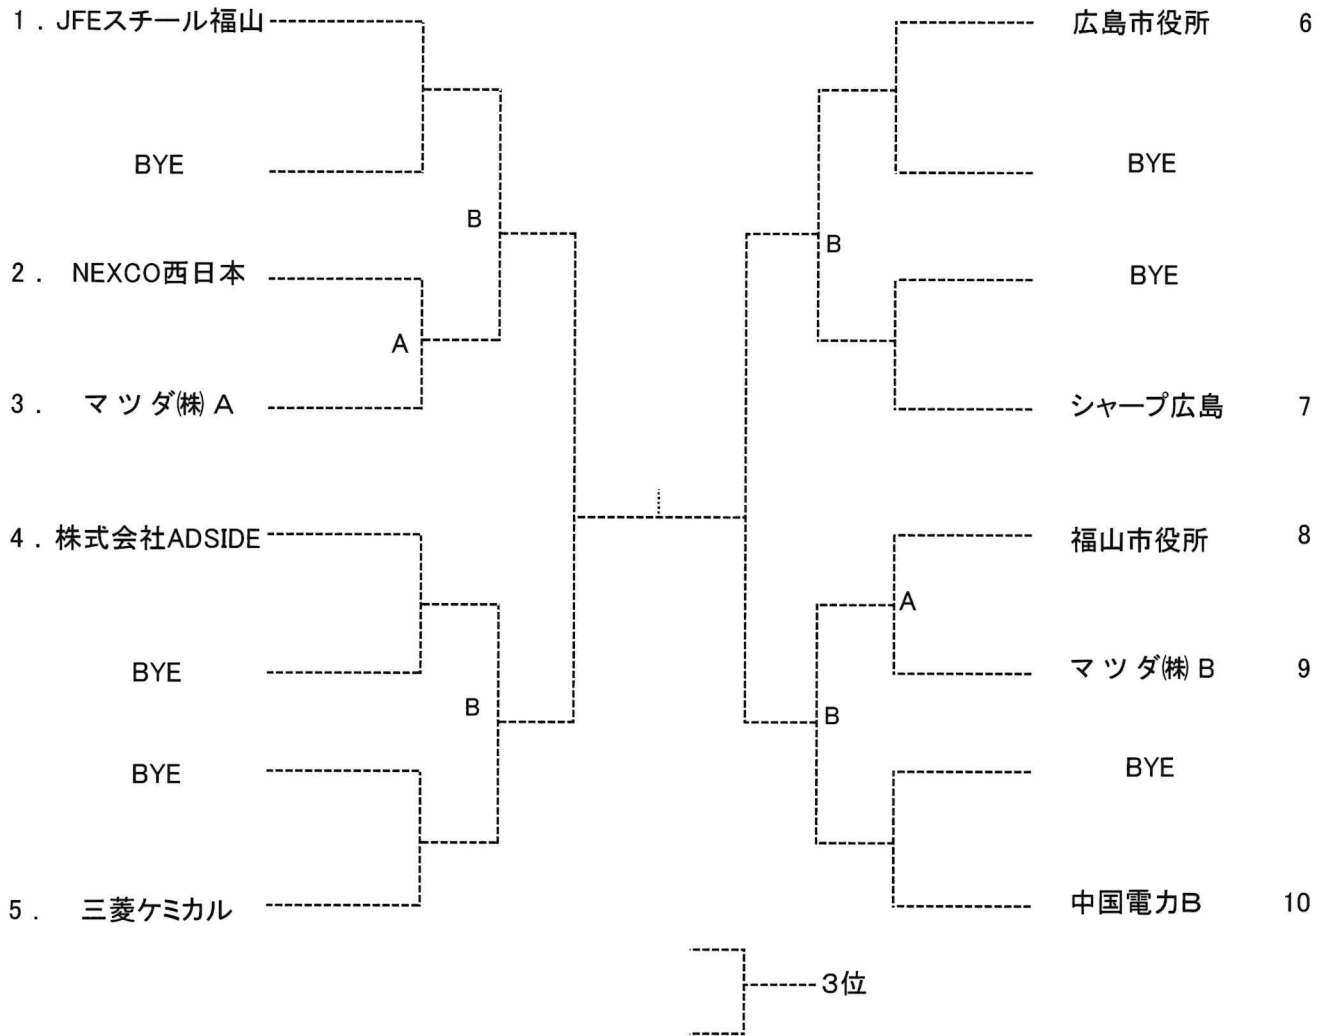

第63回全国実業団対抗テニス大会(ビジネスパル)広島県予選

【男子ドロー】

男子シード: ①JFEスチール福山, ②中国電力B, ③~④広島市役所、株式会社ADSIDE

【女子ドロー】

	ルネサンス 広島BPT	福山市役所	JFEスチール 福山	広島市役所	順位 勝敗
1. ルネサンス広島BPT		A			
2. 福山市役所	A				
3. JFEスチール福山				A	
4. 広島市役所			A		

試合順: ①1-2, 3-4 ②1-3, 2-4 ③1-4, 2-3

女子シード: ①ルネサンス広島BPT