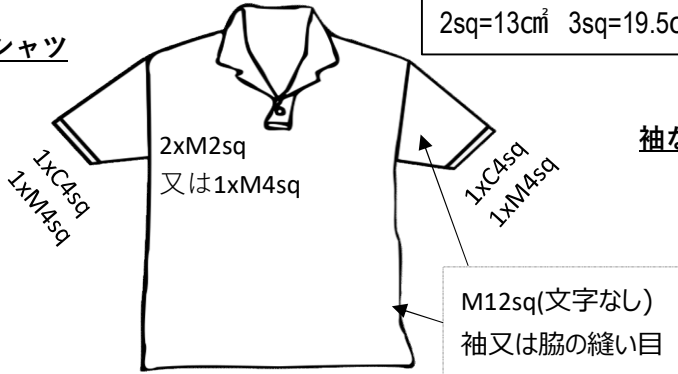

[広島県テニス協会 ジュニア委員会]

第23回広島県ジュニアテニス選手権大会 兼
国民スポーツ大会 一次予選(少年の部)

大会日程(タイムスケジュール)

※ このタイムスケジュールはオーダーオブプレイに相当するものです。

(試合開始予定時間の 20分前までに出席を届けて下さい)

※ 天候その他の事情により変更される場合がありますので、ご了承ください。

日程	4月27日(土)	4月28日(日)	4月29日(月祝)
会場	広域公園テニスコート		
男子	9:00 1・2R Followed by 3・4R	9:00 QF Followed by SF Followed by F・3位決定	予 備 日
女子	9:00 1・2R Followed by 3R	9:00 QF Followed by SF Followed by F・3位決定	

JTA女子服装規定

C=コマーシャルロゴ M=製造業者ロゴ

2sq=13cm² 3sq=19.5cm² 4sq=26cm² 6sq=39cm² 12sq=77.5cm²

シャツ

袖なしシャツ

リストバンド

バッグ = M+2xC4sq

装備品および道具類 = Mの数と大きさ制限なし

レギンス(重ね着の時)

マスク	女子
	1xM3sq
	男子
	1xM4sq

JTA男子服装規定

シャツ

袖なしシャツ

ショーツ

コンプレッションショーツ・スリーブ

リストバンド