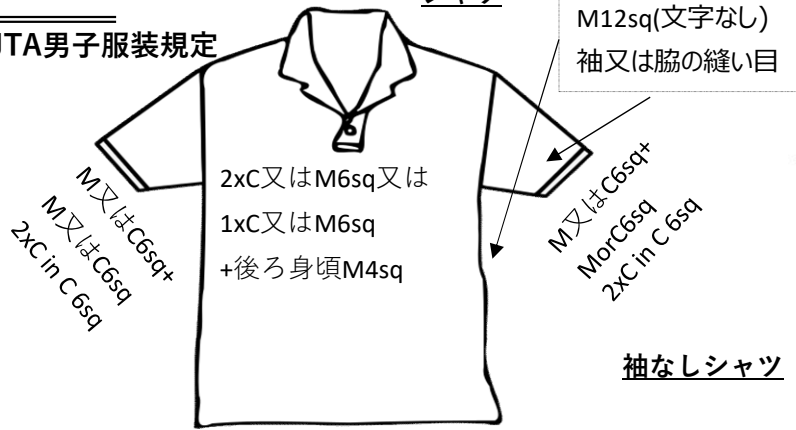

JTA女子服装規定

C=コマーシャルロゴ M=製造業者ロゴ

2sq=13cm² 3sq=19.5cm² 4sq=26cm² 6sq=39cm² 12sq=77.5cm²

シャツ

袖なしシャツ

リストバンド

バッグ = M+2xC4sq

装備品および道具類 = Mの数と大きさ制限なし

レギンス(重ね着の時)

マスク	女子
	1xM3sq
	男子
	1xM4sq

JTA男子服装規定

シャツ

袖なしシャツ

ショーツ

コンプレッションショーツ・スリーブ

リストバンド