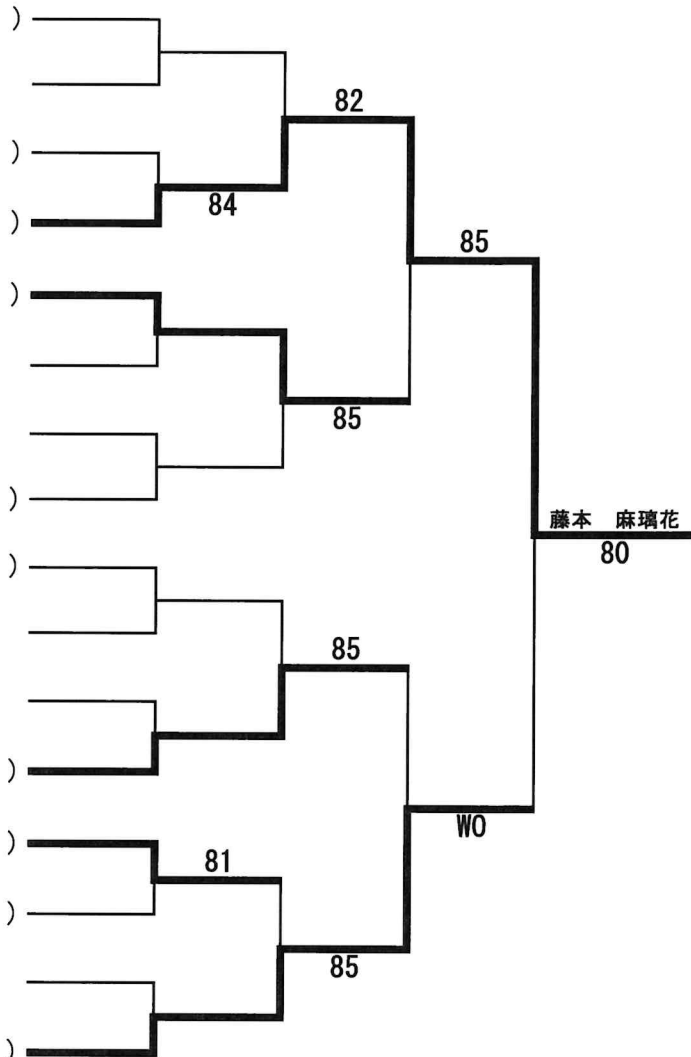

# 第106回 県知事杯広島県テニス選手権大会

## [一般女子ダブルス]

久富 祐佳(広島文化学園大学)		平野 友里(オシャ足)
平川 瑠菜(T-Step)		塩谷 麻菜(オシャ足)
吉田 瑞穂(Scratch)		西久保 絵里(やすいそ庭球部)
河野 光咲(アキラITC)		安成 靖子(Win The Match)

第106回 県知事杯広島県テニス選手権大会

【男子シングルス】

※11/2リドローしました

Seed	No	氏名	所属名
①	1	井上 哲平	( Scratch )
	2	BYE	
	3	荒尾 航平	( らびっと )
	4	塩谷 祐樹	( オシャ足 )
	5	梶川 聖織	( Since34 )
	6	古本 陽己	( ルネサンス広島東千田 )
	7	BYE	
⑮	8	山澤 毅	( オシャ足 )
⑩	9	上本 啓伍	( Since34 )
	10	BYE	
	11	BYE	
	12	高口 柊一	( 広島文化学園大学 )
	13	假野 耀市	( やすいそ庭球部 )
	14	BYE	
	15	BYE	
⑧	16	小早川 広貴	( 広島文化学園大学 )
③	17	石橋 央規	( ルネサンス広島東千田 )
	18	BYE	
	19	眞鍋 光	( みなみ坂T.S )
	20	平川 大二	( らびっと )
	21	阿比留 琢磨	( Since34 )
	22	笹原 大樹	( ちっぷす@コイン通り )
	23	BYE	
⑯	24	半田 祐也	( 中国電力TC )
⑪	25	有吉 寛明	( らびっと )
	26	BYE	
	27	BYE	
	28	曾我 稀生斗	( UP.Set )
	29	藤島 英市	( オシャ足 )
	30	BYE	
	31	BYE	
⑦	32	小川 雄大	( MHI-広島 )

83	97	84	85	86	84	84	84	82	82	97	81	82	82	97	84	85	86	86	81
----	----	----	----	----	----	----	----	----	----	----	----	----	----	----	----	----	----	----	----

井上 哲平

seed: 1井上哲平 2岡本敏 3-4石橋 央規、大田 恵士 5-8翼 勇人、松坂 悠哉、小川 雄大、小早川 広貴  
 9-12山本 晃史、上本 啓伍、有吉 寛明、信原 世昂 13-16岩根 佑輔、生野 藍、山澤 毅、半田 祐也

# 【女子シングルス】

Seed No	氏名	所属名	1R	QF	SF	F
① 1	西久保 絵里	やすいそ庭球部				
2	BYE					
3	吉田 瑞穂	Scratch				
4	藤本 麻璃花	山陽女学園				
③ 5	眞鍋 結衣	NBテニスガーデン				
6	BYE					
7	BYE					
8	平野 友理	オシャ足				
9	山本 佐織	Tension				
10	BYE					
11	BYE					
④ 12	日高 杏奈	T-Step				
13	河野 由衣	やすいそ庭球部				
14	木地 のり子	リョーコーテニスクラブ				
15	BYE					
② 16	久富 祐佳	広島文化学園大学				