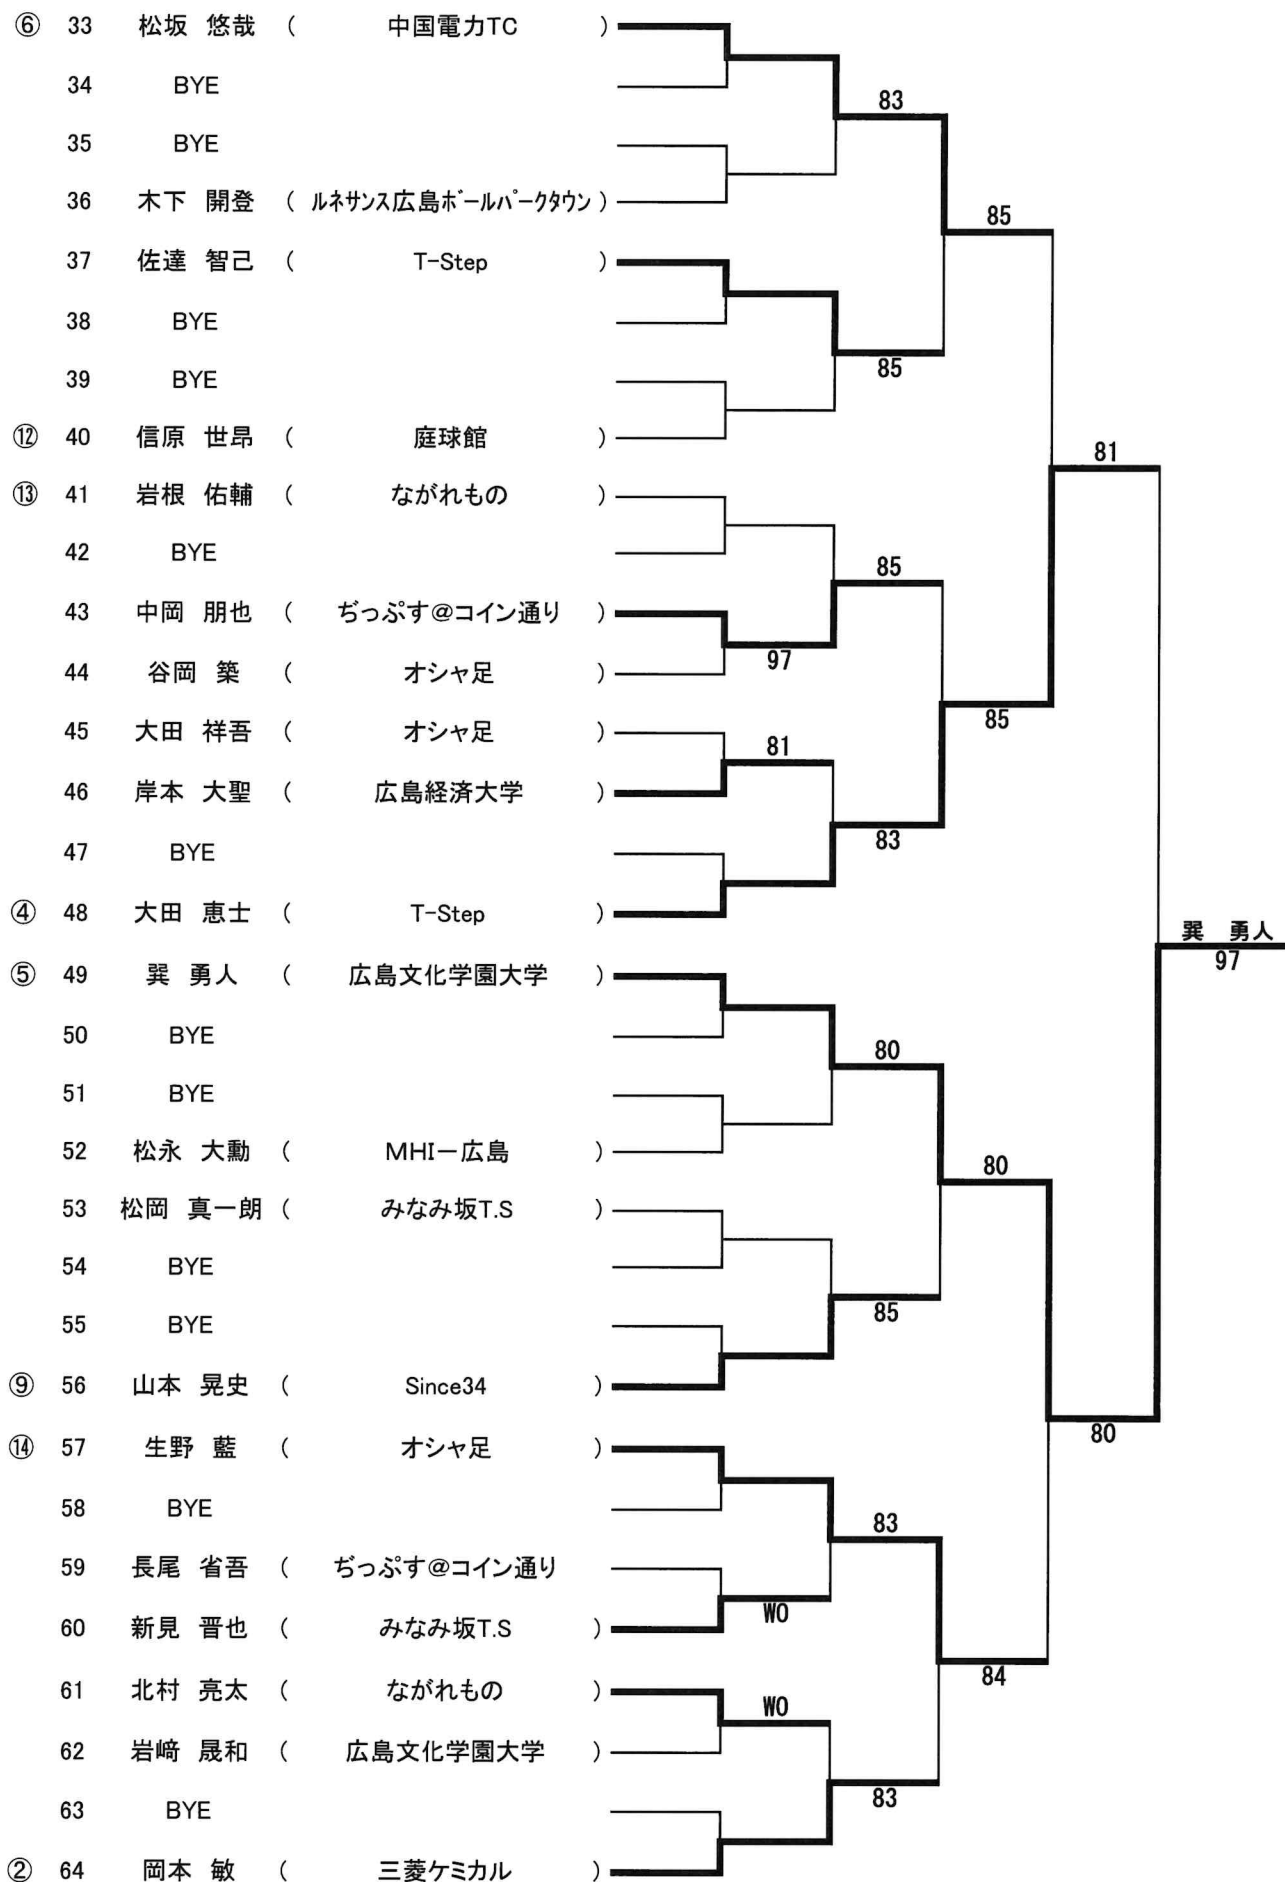

## [一般女子ダブルス]

久富 祐佳(広島文化学園大学)		平野 友里(オシャ足)
平川 瑠菜(T-Step)		塩谷 麻菜(オシャ足)
吉田 瑞穂(Scratch)		西久保 絵里(やすいそ庭球部)
河野 光咲(アキラITC)		安成 靖子(Win The Match)

第106回 県知事杯広島県テニス選手権大会

【男子シングルス】

※11/2リドローしました

Seed	No	氏名	所属名
①	1	井上 哲平	( Scratch )
	2	BYE	
	3	荒尾 航平	( らびっと )
	4	塩谷 祐樹	( オシャ足 )
	5	梶川 聖織	( Since34 )
	6	古本 陽己	( ルネサンス広島東千田 )
	7	BYE	
⑮	8	山澤 毅	( オシャ足 )
⑩	9	上本 啓伍	( Since34 )
	10	BYE	
	11	BYE	
	12	高口 柊一	( 広島文化学園大学 )
	13	假野 耀市	( やすいそ庭球部 )
	14	BYE	
	15	BYE	
⑧	16	小早川 広貴	( 広島文化学園大学 )
③	17	石橋 央規	( ルネサンス広島東千田 )
	18	BYE	
	19	眞鍋 光	( みなみ坂T.S )
	20	平川 大二	( らびっと )
	21	阿比留 琢磨	( Since34 )
	22	笹原 大樹	( ちっぷす@コイン通り )
	23	BYE	
⑯	24	半田 祐也	( 中国電力TC )
⑪	25	有吉 寛明	( らびっと )
	26	BYE	
	27	BYE	
	28	曾我 稀生斗	( UP.Set )
	29	藤島 英市	( オシャ足 )
	30	BYE	
	31	BYE	
⑦	32	小川 雄大	( MHI-広島 )

83	97	84	85	86	84	84	84	82	82	97	81	82	82	97	84	85	86	86	81
----	----	----	----	----	----	----	----	----	----	----	----	----	----	----	----	----	----	----	----

井上 哲平

seed: 1井上哲平 2岡本敏 3-4石橋 央規、大田 恵士 5-8翼 勇人、松坂 悠哉、小川 雄大、小早川 広貴  
 9-12山本 晃史、上本 啓伍、有吉 寛明、信原 世昂 13-16岩根 佑輔、生野 藍、山澤 毅、半田 祐也