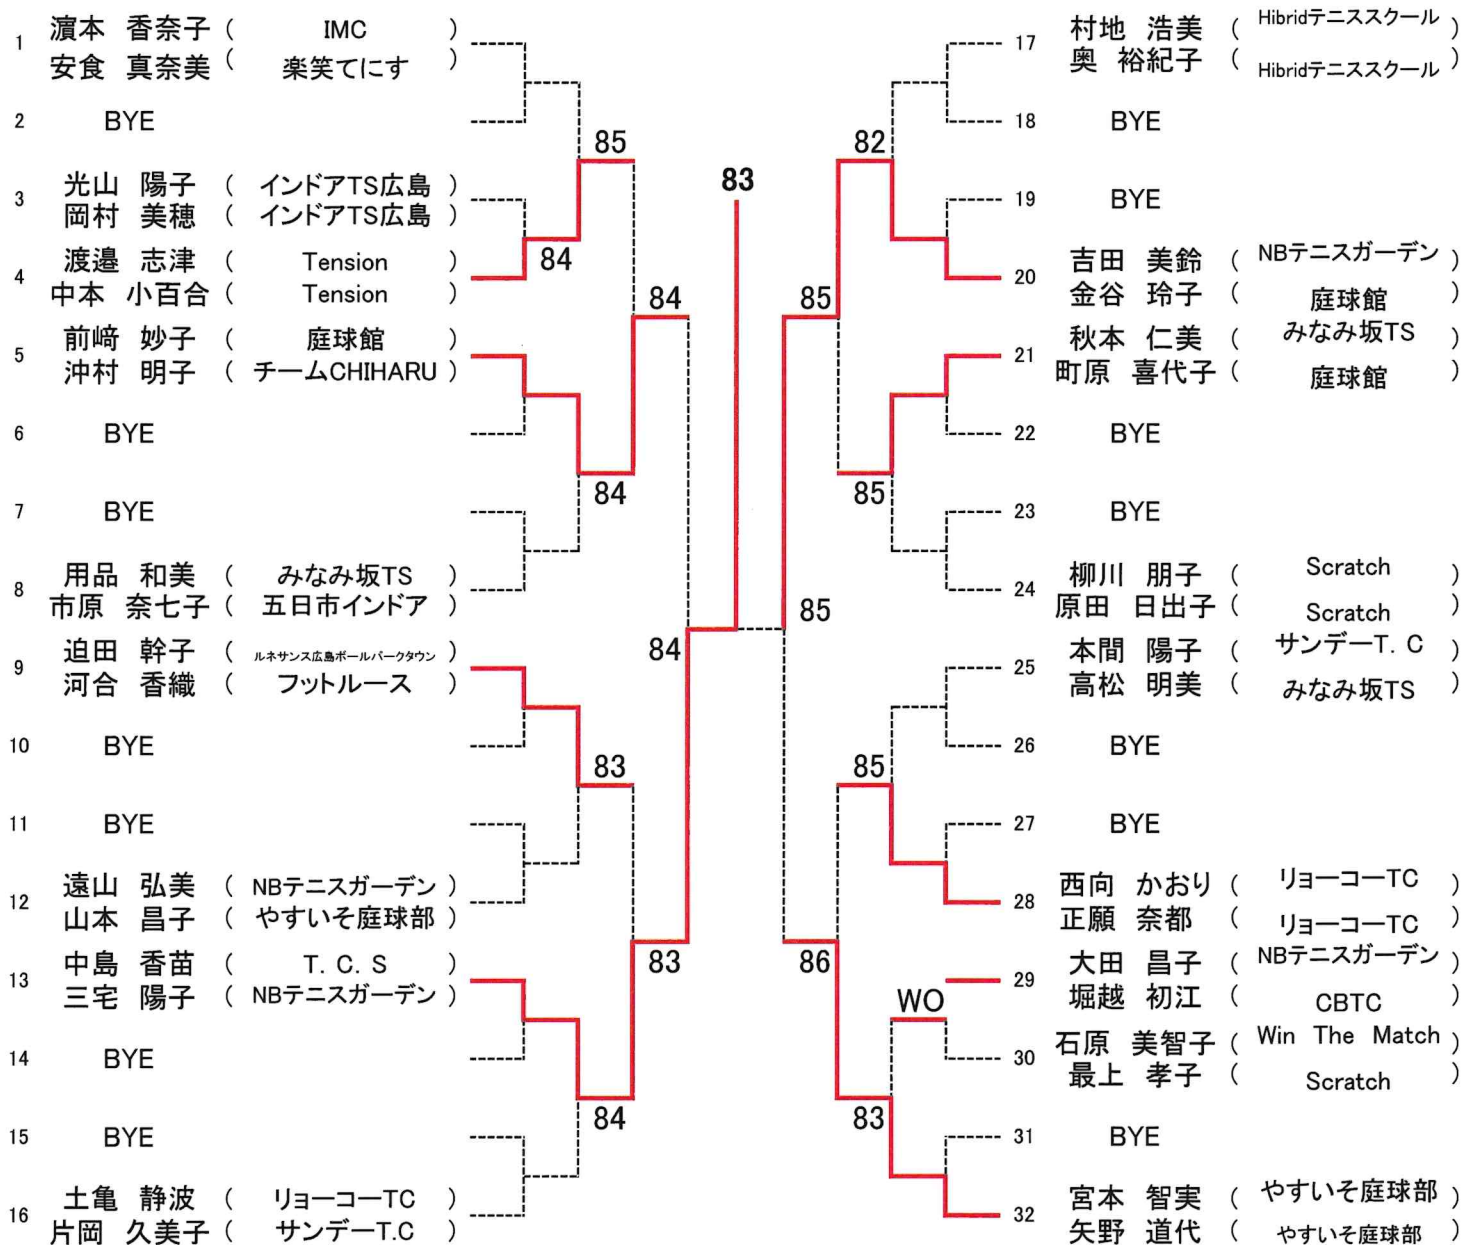

第 20 回 広島県ダブルス選手権大会

女子C級

A ブロック

オール抽選の為、シードはありません。