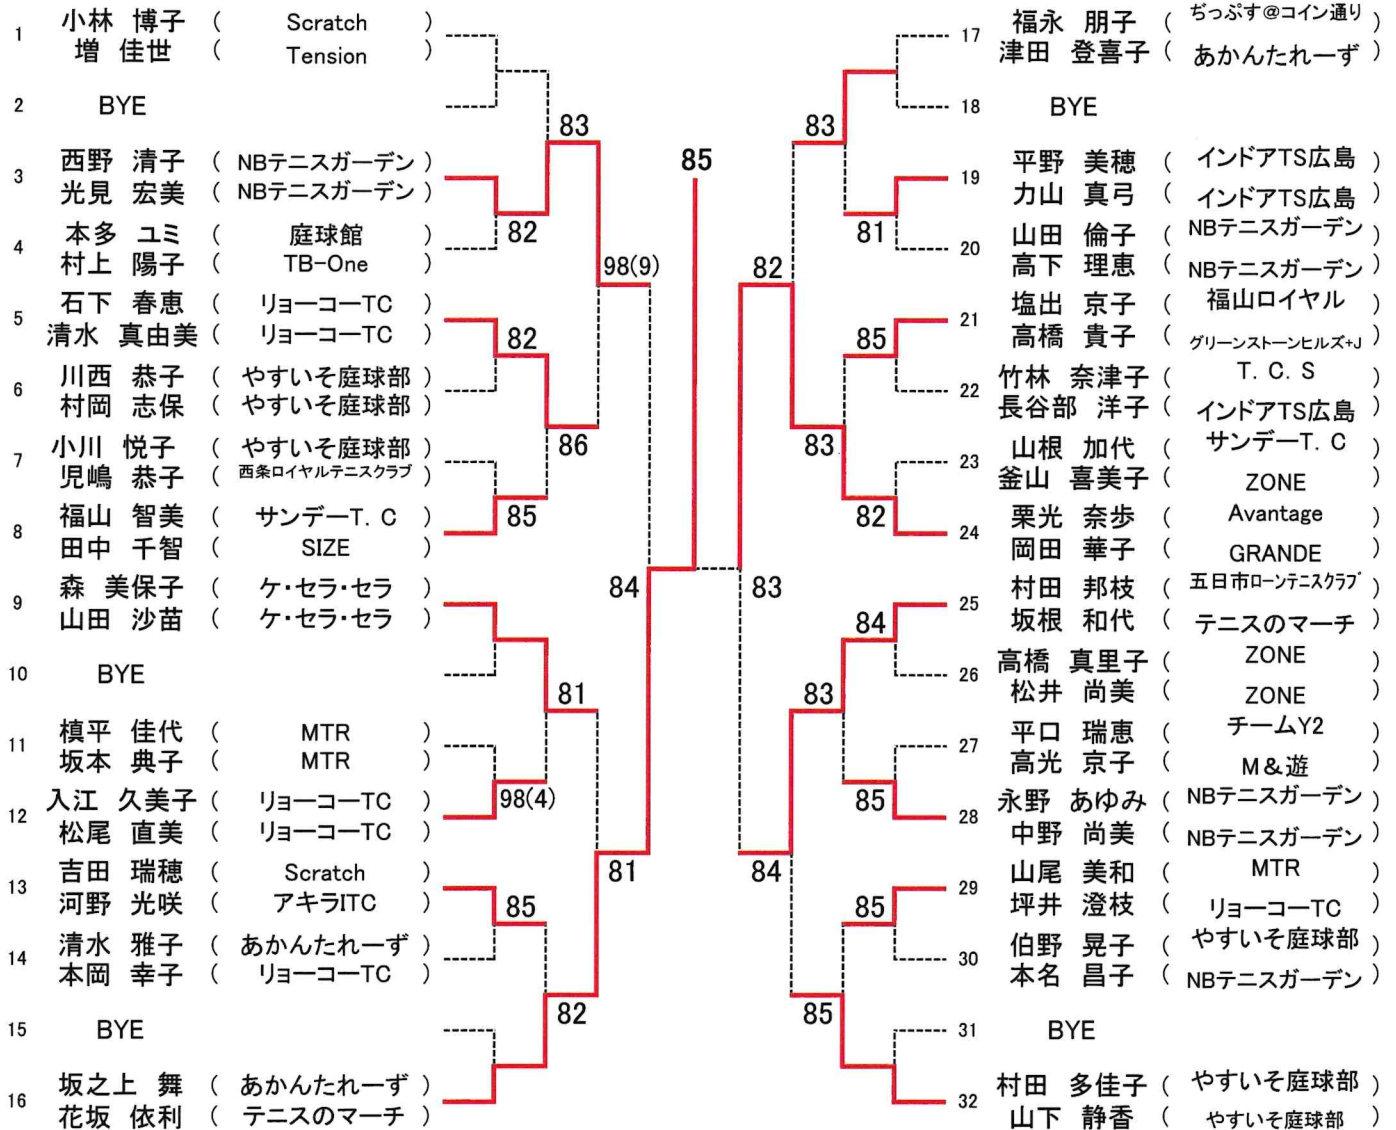

第 20 回 広島県ダブルス選手権大会

男子A級

第 20 回 広島県ダブルス選手権大会  
男子B級

SEED:1.今井・筒井、2.谷岡・染川、3~4.國好・河野、和田・原、5~8.花牟禮・竹ノ内、光田・岡村、田部・宮長、新宮・森田

第 20 回 広島県ダブルス選手権大会

男子C級 Aブロック

オール抽選の為、シードはありません。

オール抽選の為、シードはありません。

第 20 回 広島県ダブルス選手権大会  
男子45歳

SEED:1.武田・相田、2.井上・松尾、3~4.岡本・片淵、金井・森川

## 第 20 回 広島県ダブルス選手権大会

### 男子55歳

SEED:1.宮本・青山、2.河野・中下

第 20 回 広島県ダブルス選手権大会

女子A級

SEED:1.西久保・安成、2.白神・中島、3~4. 河野・日高、亀井・岩田

第 20 回 広島県ダブルス選手権大会

女子B級

Aブロック