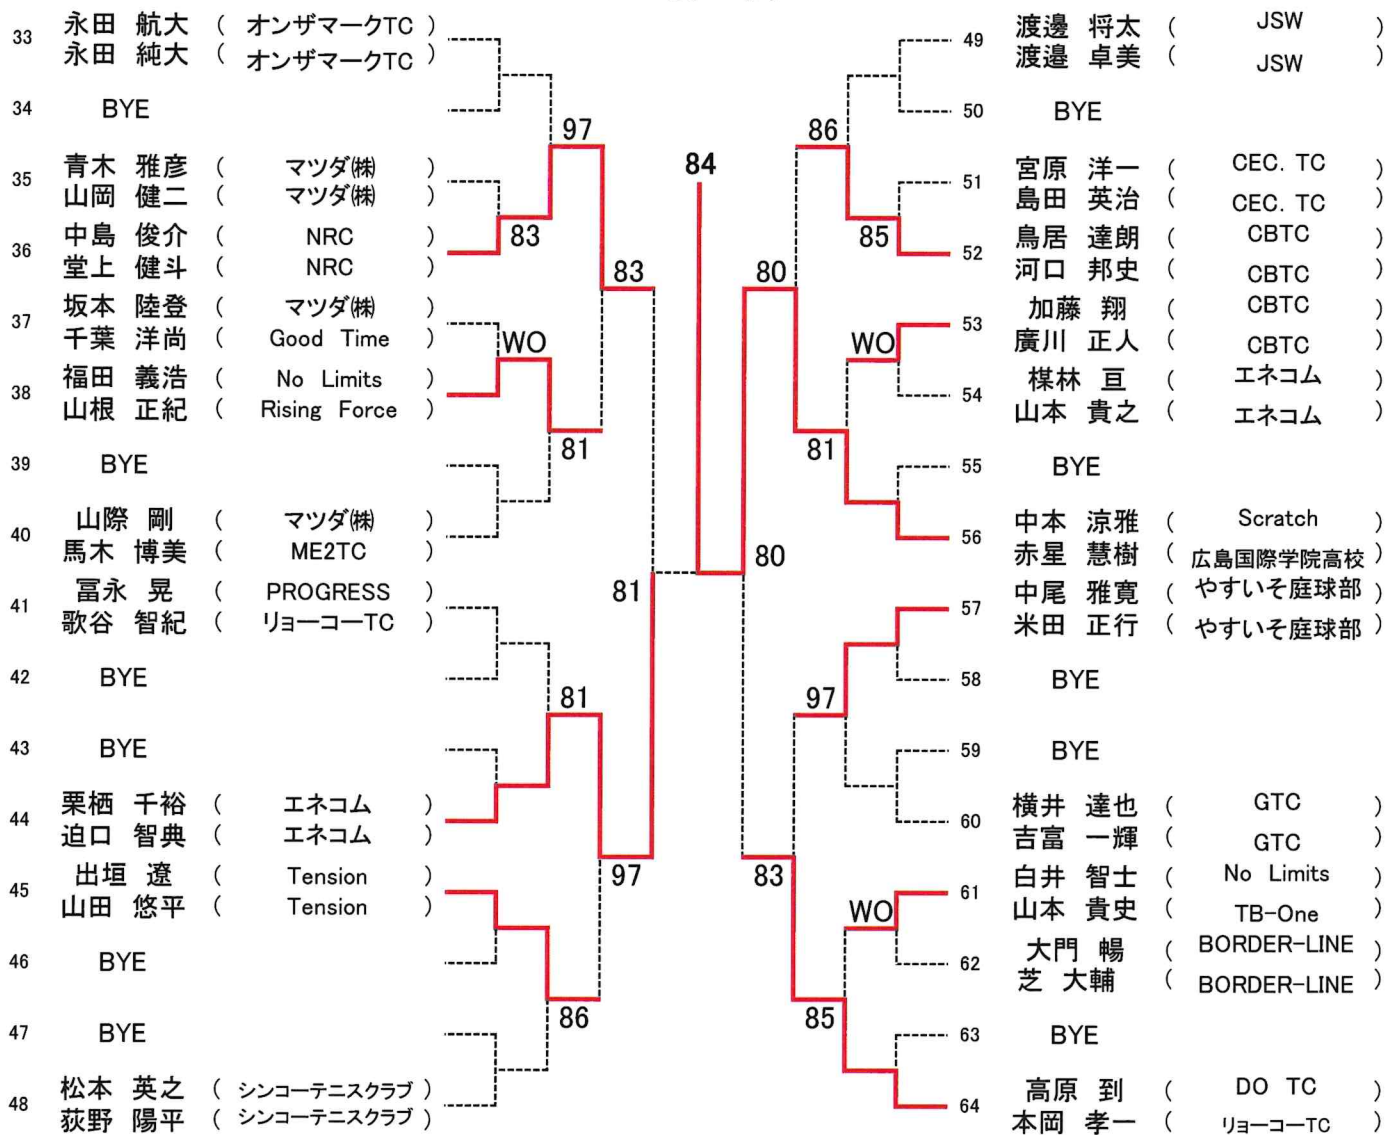

第 20 回 広島県ダブルス選手権大会

男子A級

第 20 回 広島県ダブルス選手権大会  
男子B級

SEED:1.今井・筒井、2.谷岡・染川、3~4.國好・河野、和田・原、5~8.花牟禮・竹ノ内、光田・岡村、田部・宮長、新宮・森田

第 20 回 広島県ダブルス選手権大会

男子C級 Aブロック

オール抽選の為、シードはありません。

### Bブロック

オール抽選の為、シードはありません。

第 20 回 広島県ダブルス選手権大会  
男子45歳

SEED:1.武田・相田、2.井上・松尾、3~4.岡本・片淵、金井・森川

## 第 20 回 広島県ダブルス選手権大会