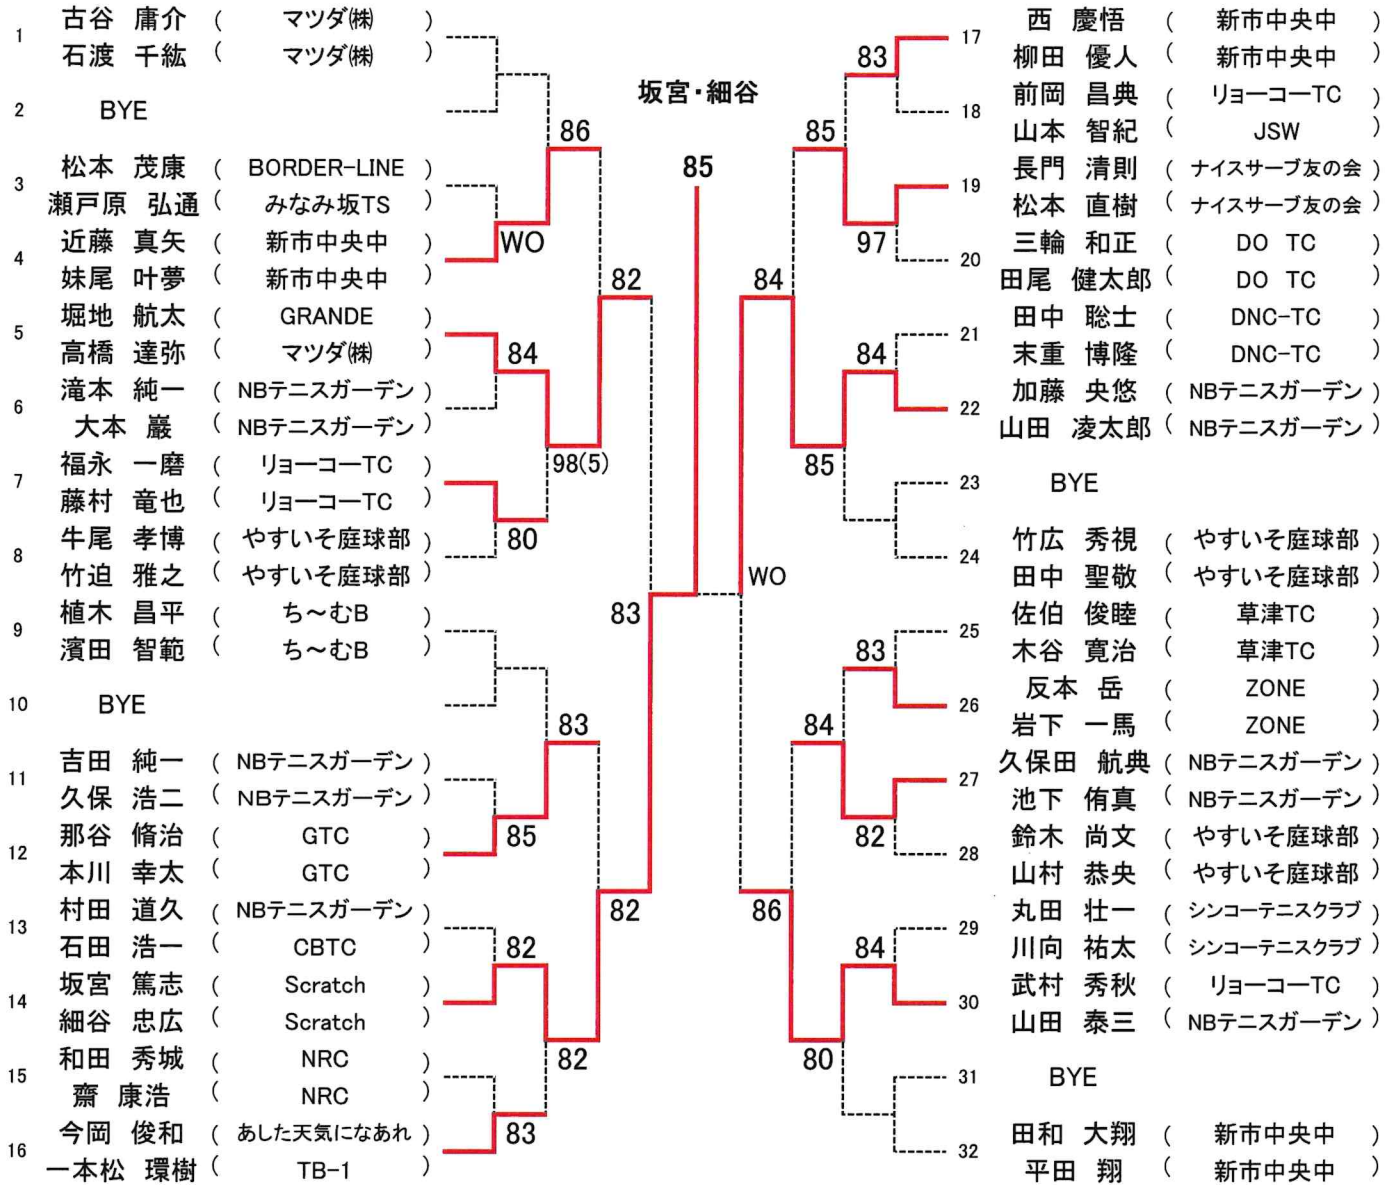

第 20 回 広島県ダブルス選手権大会

男子A級

第 20 回 広島県ダブルス選手権大会  
男子B級

SEED:1.今井・筒井、2.谷岡・染川、3~4.國好・河野、和田・原、5~8.花牟禮・竹ノ内、光田・岡村、田部・宮長、新宮・森田

第 20 回 広島県ダブルス選手権大会

男子C級 Aブロック

オール抽選の為、シードはありません。

### Bブロック

### 【決勝戦】

中本・赤星

97

A ブロック1位

B ブロック1位

平瀬 翔一 ( Good Time )  
船田 敬介 ( Good Time )

中本 涼雅 ( Scratch )  
赤星 慧樹 ( 広島国際学院 )

第 20 回 広島県ダブルス選手権大会  
男子D級

## 第 20 回 広島県ダブルス選手権大会