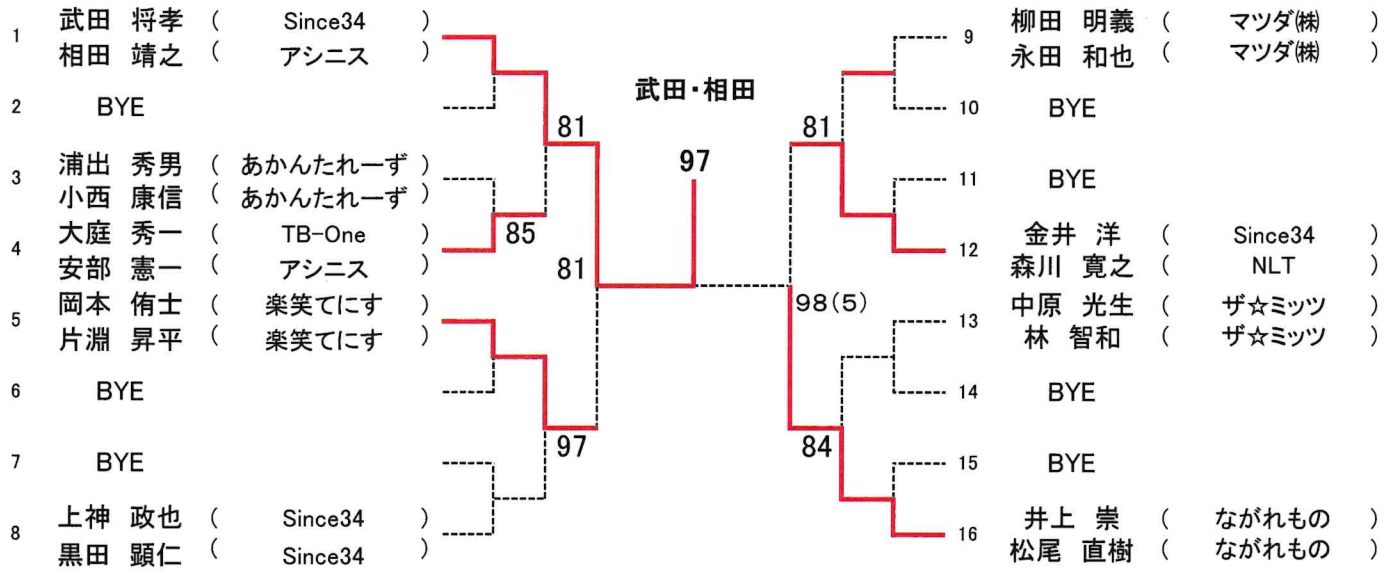

### Bブロック

### 【決勝戦】

中本・赤星

97

A ブロック1位

B ブロック1位

平瀬 翔一 ( Good Time )  
船田 敬介 ( Good Time )

中本 涼雅 ( Scratch )  
赤星 慧樹 ( 広島国際学院 )

第 20 回 広島県ダブルス選手権大会  
男子D級

オール抽選の為、シードはありません。

第 20 回 広島県ダブルス選手権大会  
男子45歳

SEED:1.武田・相田、2.井上・松尾、3~4.岡本・片淵、金井・森川

## 第 20 回 広島県ダブルス選手権大会