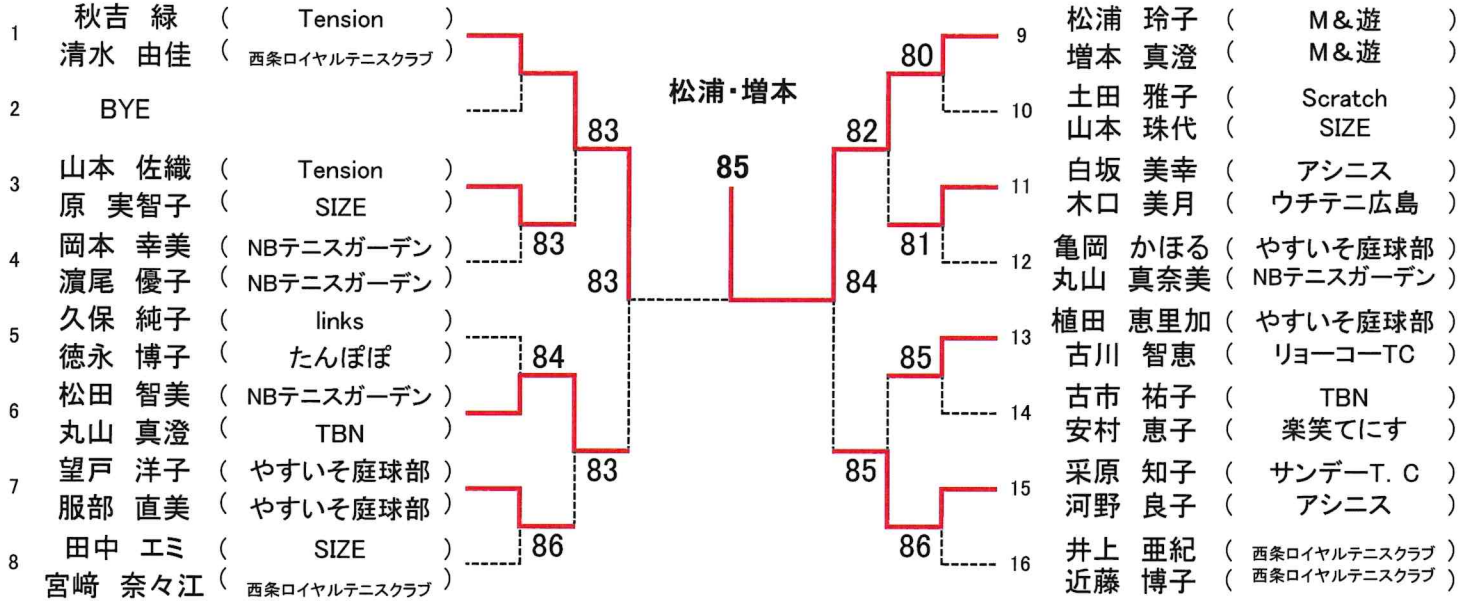

女子C級

A ブロック

オール抽選の為、シードはありません。

B ブロック

【決勝戦】

中島・三宅

【A ブロック1位】

86

【B ブロック1位】

中島 香苗 ( T.C.S )  
 三宅 陽子 ( NBテニスガーデン )

桑原 聖奈 (リョーコーTC)  
 米澤 めぐみ (ZONE)

第 20 回 広島県ダブルス選手権大会  
女子D級

オール抽選の為、シードはありません。

第 20 回 広島県ダブルス選手権大会  
女子45歳

SEED:1.秋吉・清水、2.井上・近藤、3~4.久保・徳永、亀岡・丸山

第 20 回 広島県ダブルス選手権大会