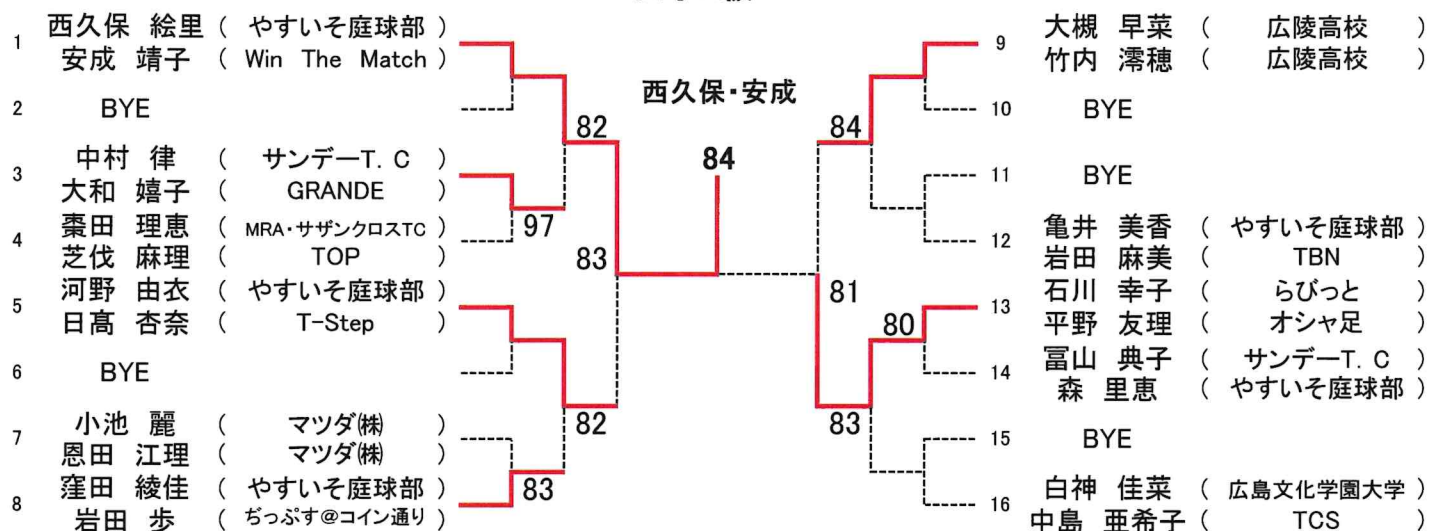

オール抽選の為、シードはありません。

第 20 回 広島県ダブルス選手権大会  
男子45歳

SEED:1.武田・相田、2.井上・松尾、3~4.岡本・片淵、金井・森川

## 第 20 回 広島県ダブルス選手権大会

### 男子55歳

SEED:1.宮本・青山、2.河野・中下

第 20 回 広島県ダブルス選手権大会

女子A級

SEED:1.西久保・安成、2.白神・中島、3~4. 河野・日高、亀井・岩田

第 20 回 広島県ダブルス選手権大会

女子B級

Aブロック