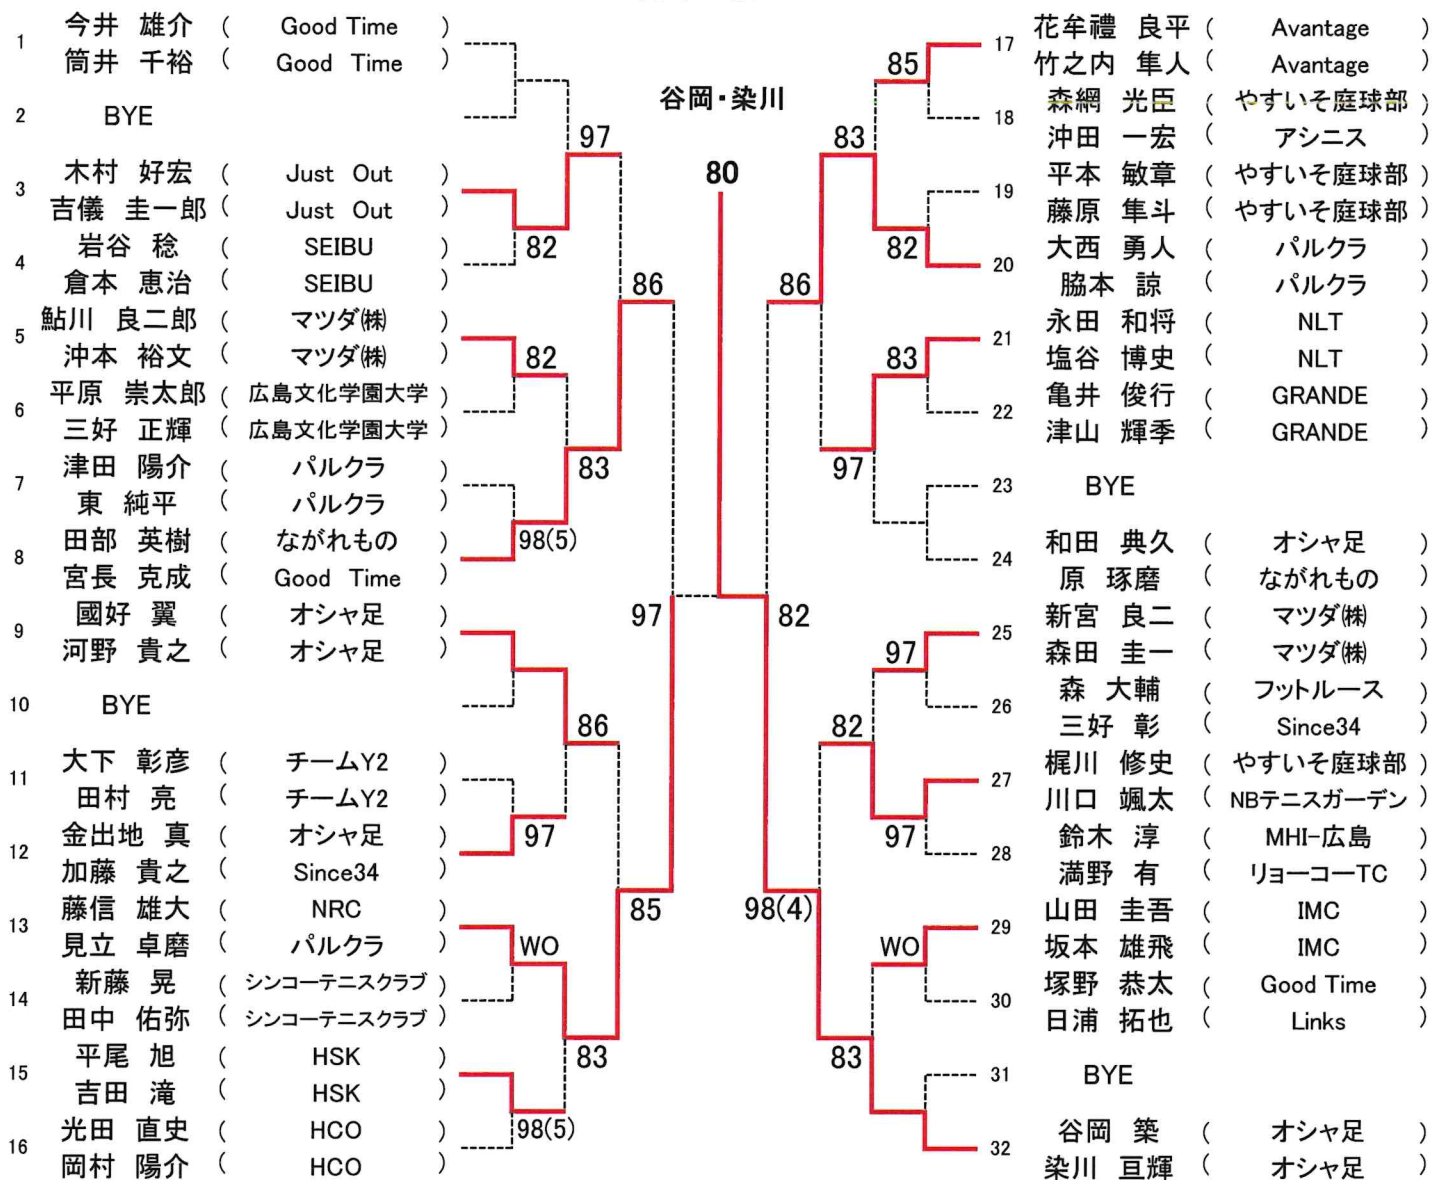

第 20 回 広島県ダブルス選手権大会

男子A級

第 20 回 広島県ダブルス選手権大会  
男子B級

SEED:1.今井・筒井、2.谷岡・染川、3~4.國好・河野、和田・原、5~8.花牟禮・竹ノ内、光田・岡村、田部・宮長、新宮・森田

第 20 回 広島県ダブルス選手権大会

男子C級 Aブロック

オール抽選の為、シードはありません。

### Bブロック

オール抽選の為、シードはありません。

第 20 回 広島県ダブルス選手権大会  
男子45歳

SEED:1.武田・相田、2.井上・松尾、3~4.岡本・片淵、金井・森川

## 第 20 回 広島県ダブルス選手権大会