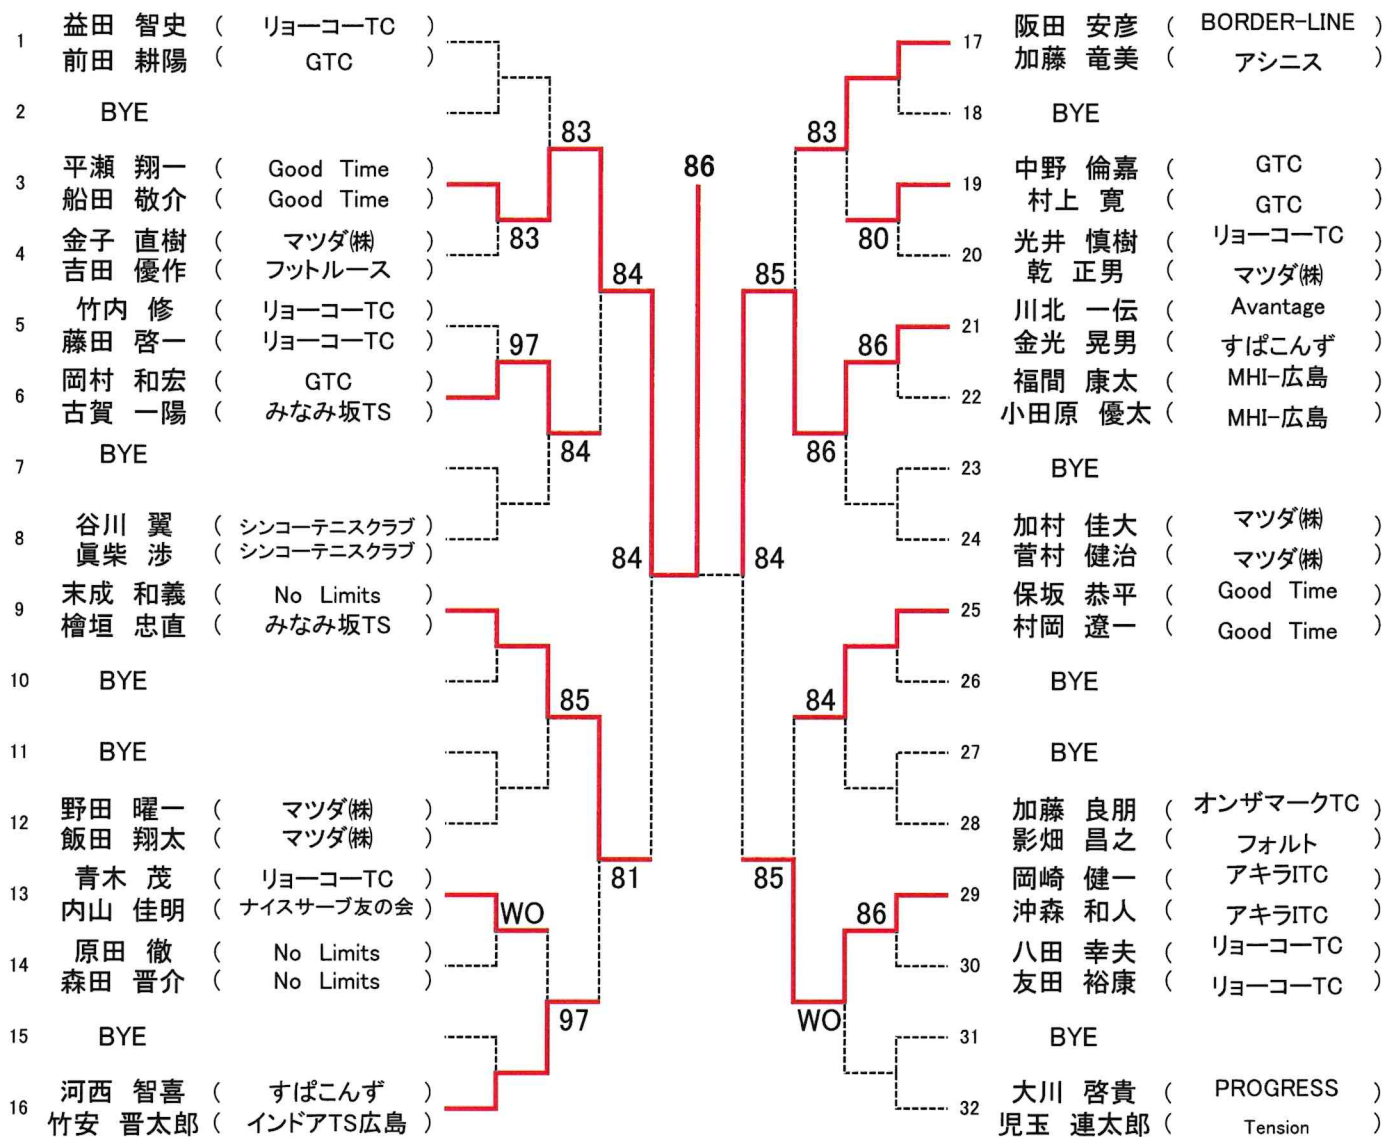

第 20 回 広島県ダブルス選手権大会

男子A級

第 20 回 広島県ダブルス選手権大会  
男子B級

SEED:1.今井・筒井、2.谷岡・染川、3~4.國好・河野、和田・原、5~8.花牟禮・竹ノ内、光田・岡村、田部・宮長、新宮・森田

第 20 回 広島県ダブルス選手権大会

男子C級 Aブロック

オール抽選の為、シードはありません。

### Bブロック

オール抽選の為、シードはありません。

第 20 回 広島県ダブルス選手権大会  
男子45歳

SEED:1.武田・相田、2.井上・松尾、3~4.岡本・片淵、金井・森川

## 第 20 回 広島県ダブルス選手権大会