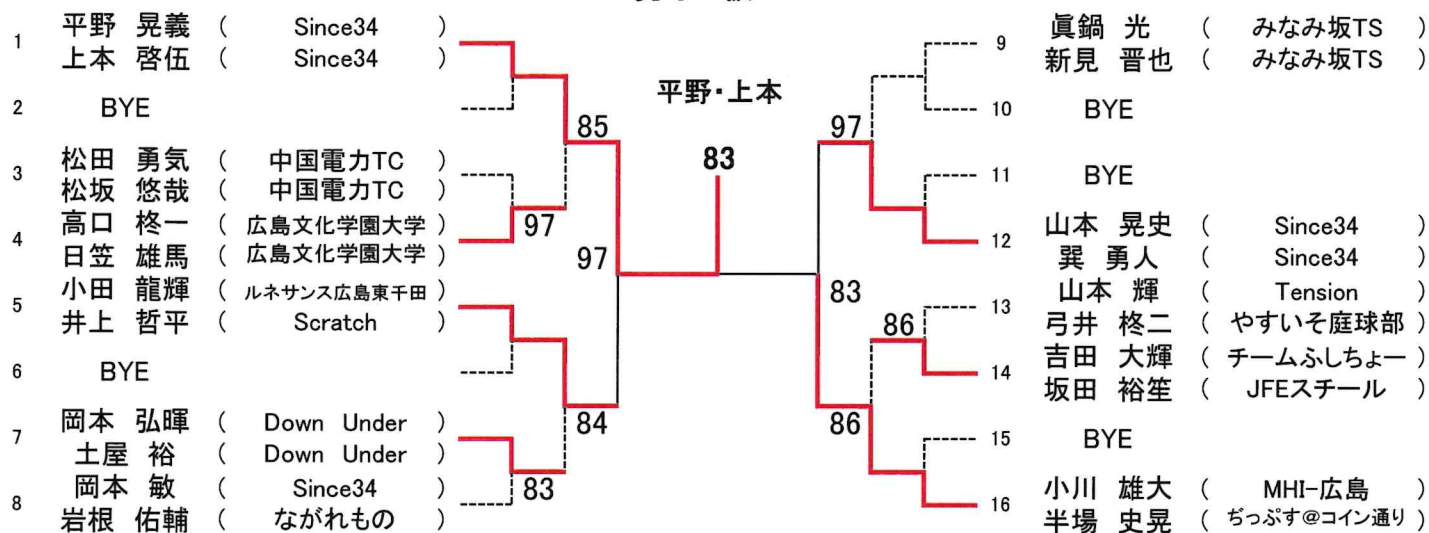

第 20 回 広島県ダブルス選手権大会

男子A級

第 20 回 広島県ダブルス選手権大会  
男子B級

SEED:1.今井・筒井、2.谷岡・染川、3~4.國好・河野、和田・原、5~8.花牟禮・竹ノ内、光田・岡村、田部・宮長、新宮・森田

第 20 回 広島県ダブルス選手権大会

男子C級 Aブロック

オール抽選の為、シードはありません。

### Bブロック

## 第 20 回 広島県ダブルス選手権大会