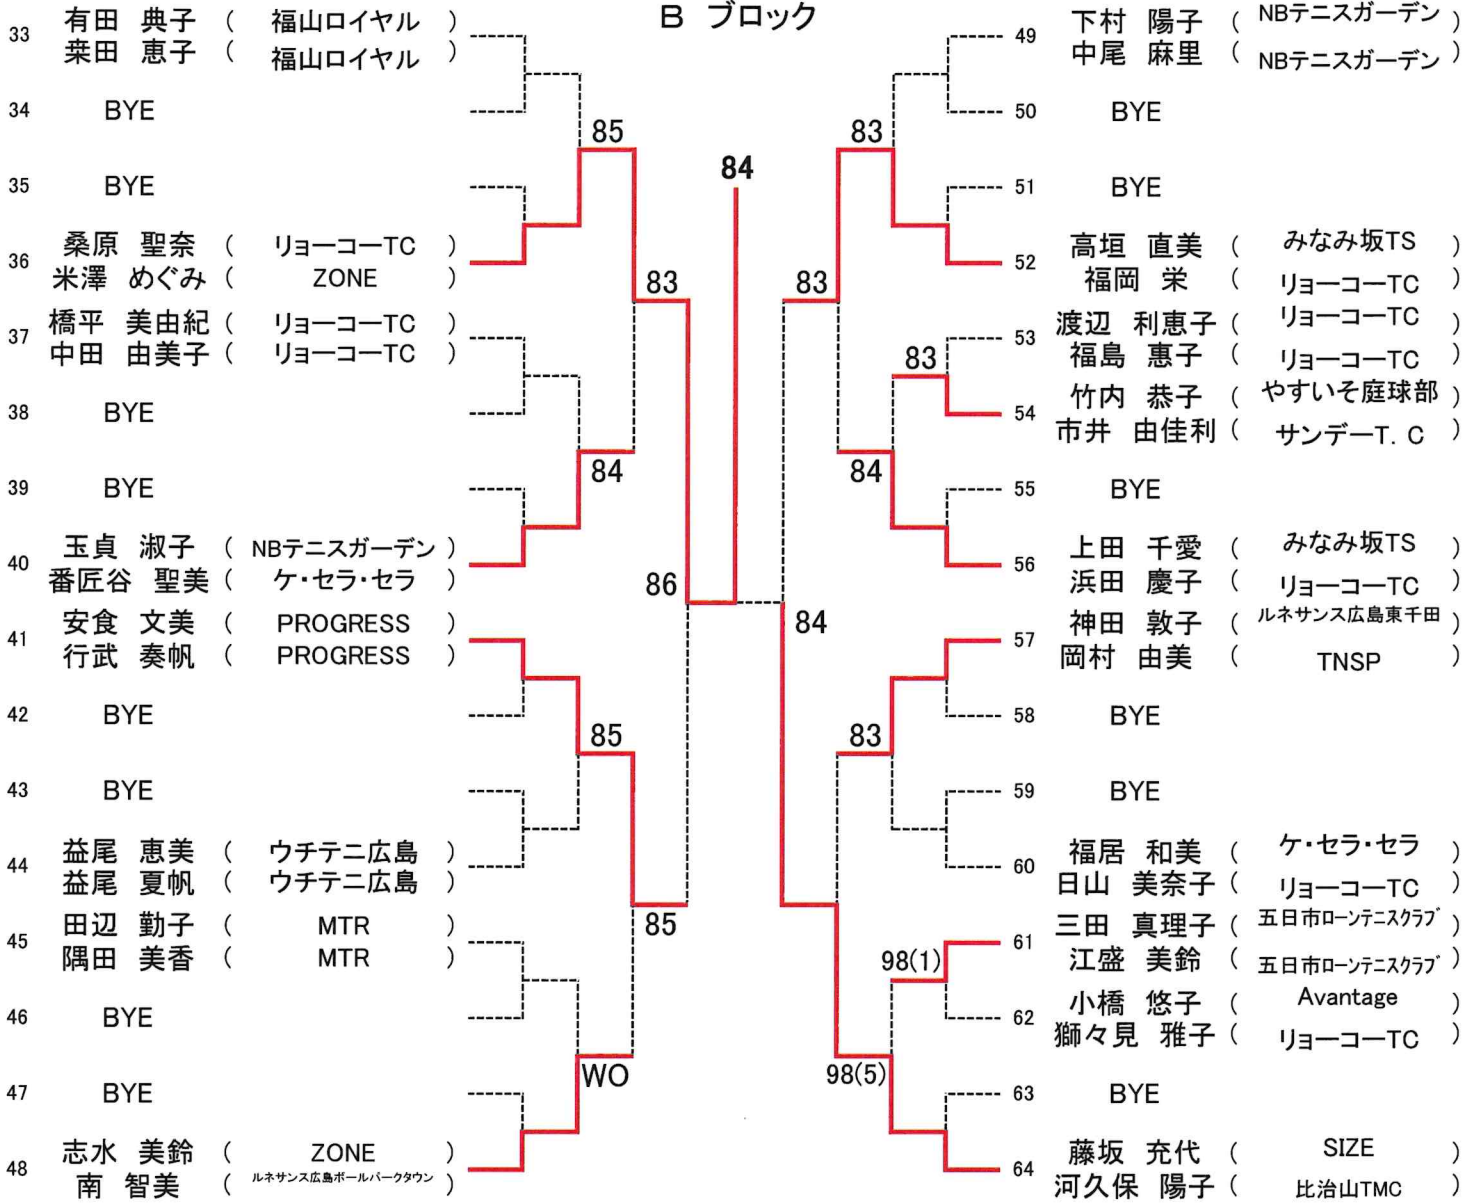

B ブロック

【決勝戦】

中島・三宅

【A ブロック1位】

86

【B ブロック1位】

中島 香苗 (T.C.S)
三宅 陽子 (NBテニスガーデン)

桑原 聖奈 (リョーコーTC)
米澤 めぐみ (ZONE)