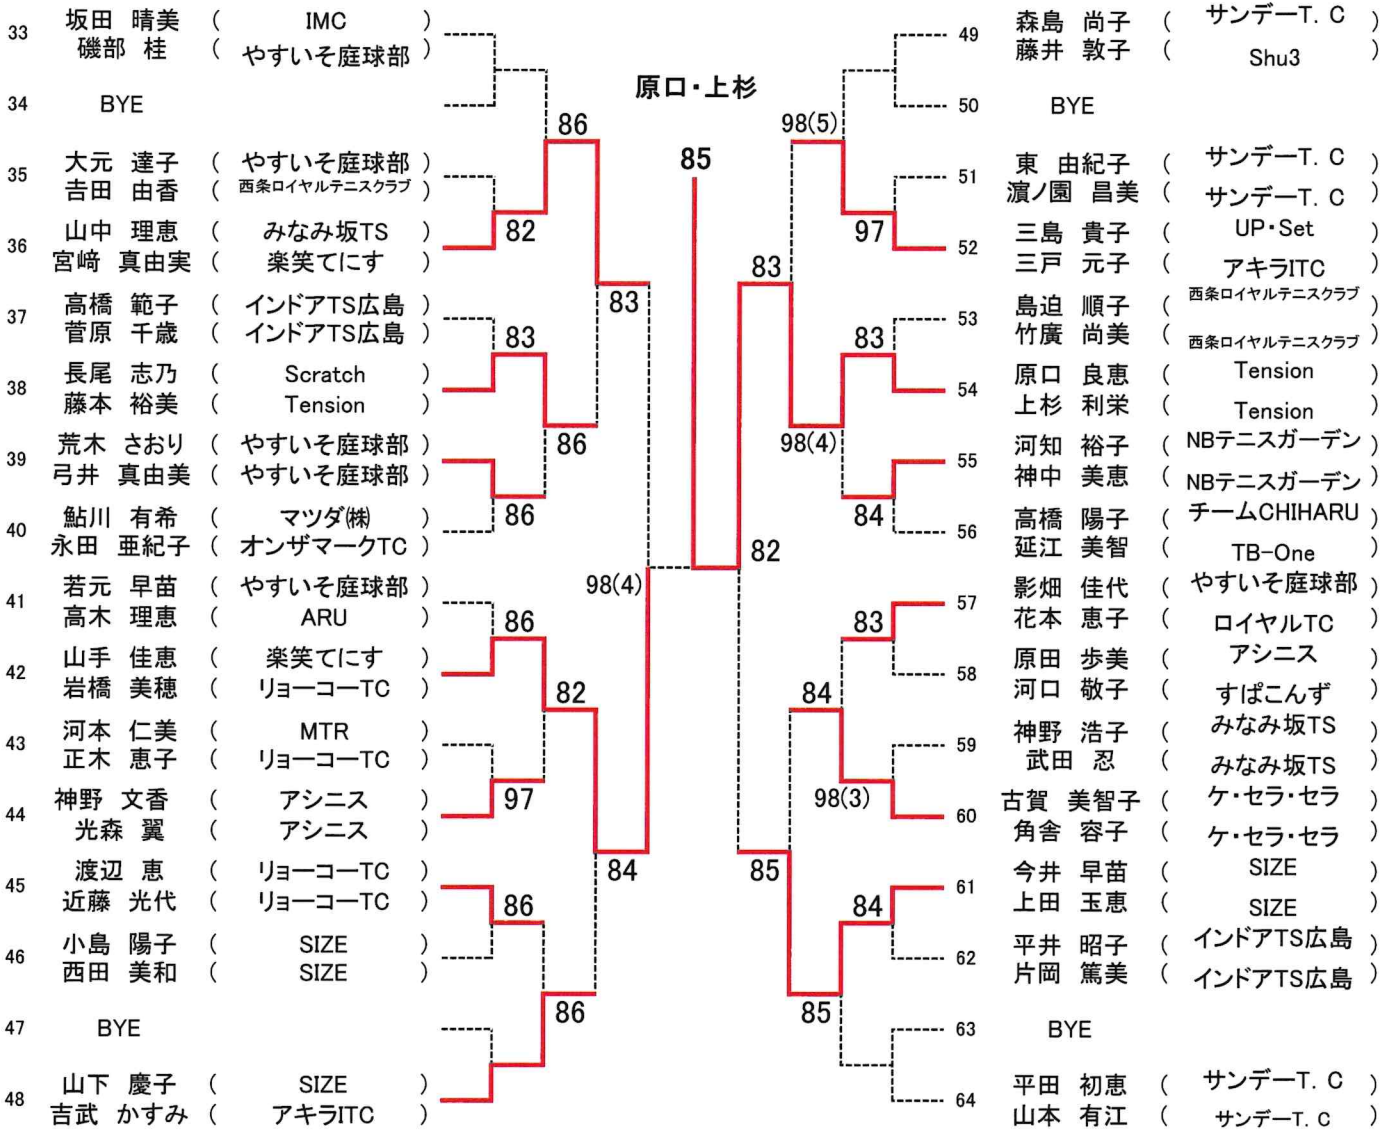

Bブロック

【決勝戦】

坂之上・花坂

A ブロック1位

81

B ブロック1位

坂之上 舞 (あかんたれーず)
花坂 依利 (テニスのマーチ)

原口 良恵 (Tension)
上杉 利栄 (Tension)