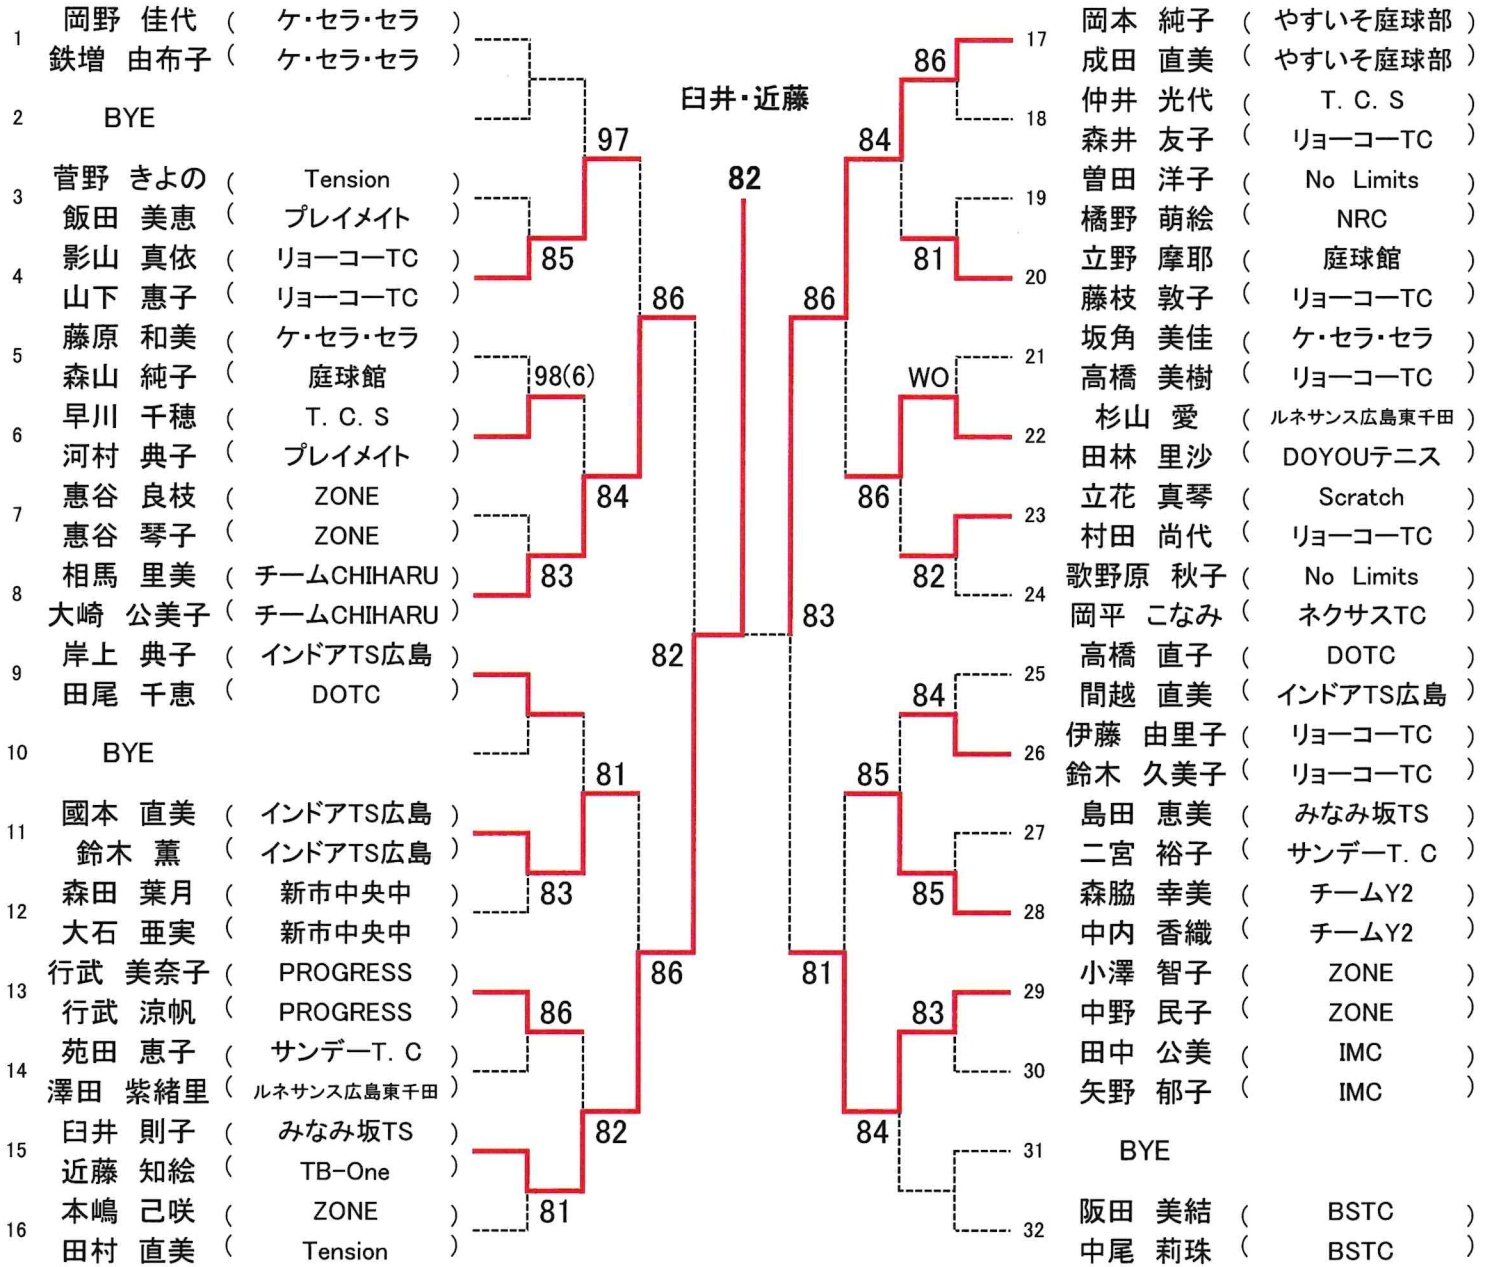

第 20 回 広島県ダブルス選手権大会

男子A級

第 20 回 広島県ダブルス選手権大会  
男子B級

SEED:1.今井・筒井、2.谷岡・染川、3~4.國好・河野、和田・原、5~8.花牟禮・竹ノ内、光田・岡村、田部・宮長、新宮・森田

第 20 回 広島県ダブルス選手権大会

男子C級 Aブロック

オール抽選の為、シードはありません。

## 第 20 回 広島県ダブルス選手権大会

### 【決勝戦】

坂之上・花坂

A ブロック1位

81

B ブロック1位

坂之上 舞 (あかんたれーず)  
花坂 依利 (テニスのマーチ)

原口 良恵 (Tension)  
上杉 利栄 (Tension)

第 20 回 広島県ダブルス選手権大会

【B ブロック1位】

中島 香苗 ( T.C.S )  
 三宅 陽子 ( NBテニスガーデン )

桑原 聖奈 (リョーコーTC)  
 米澤 めぐみ (ZONE)

第 20 回 広島県ダブルス選手権大会  
女子D級

オール抽選の為、シードはありません。

第 20 回 広島県ダブルス選手権大会  
女子45歳

SEED:1.秋吉・清水、2.井上・近藤、3~4.久保・徳永、亀岡・丸山

第 20 回 広島県ダブルス選手権大会