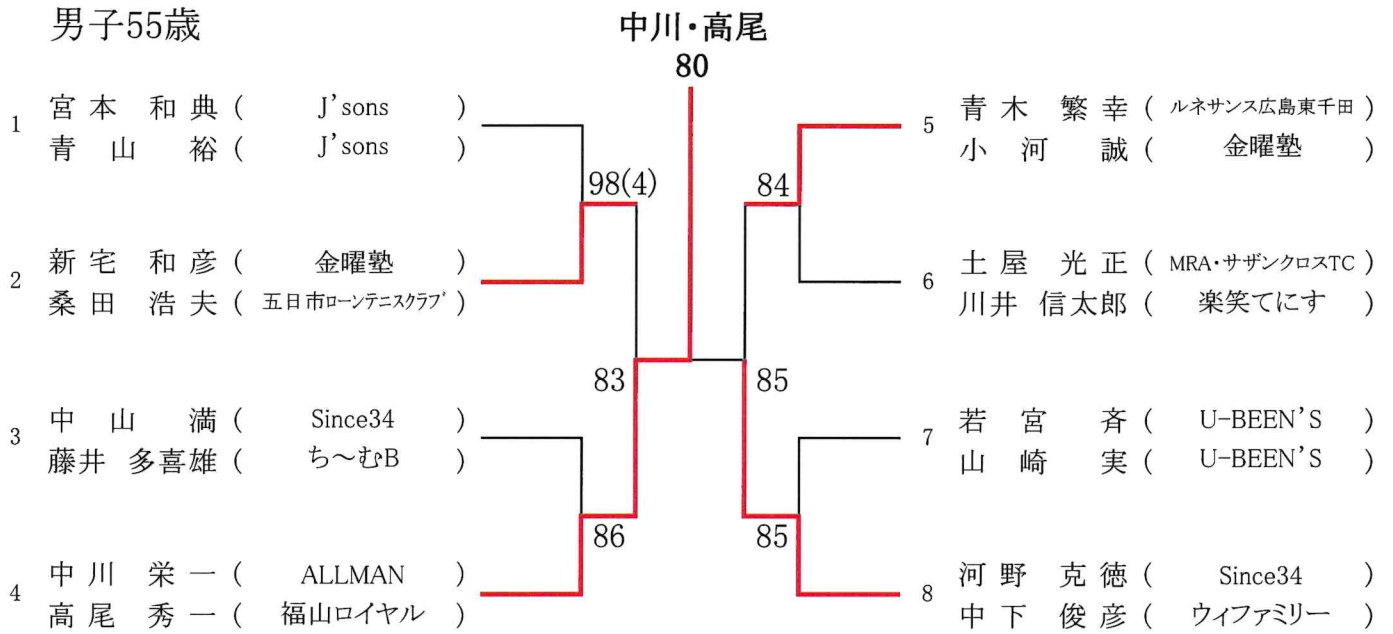

第 20 回 広島県ダブルス選手権大会

男子55歳

SEED:1.宮本・青山、2.河野・中下