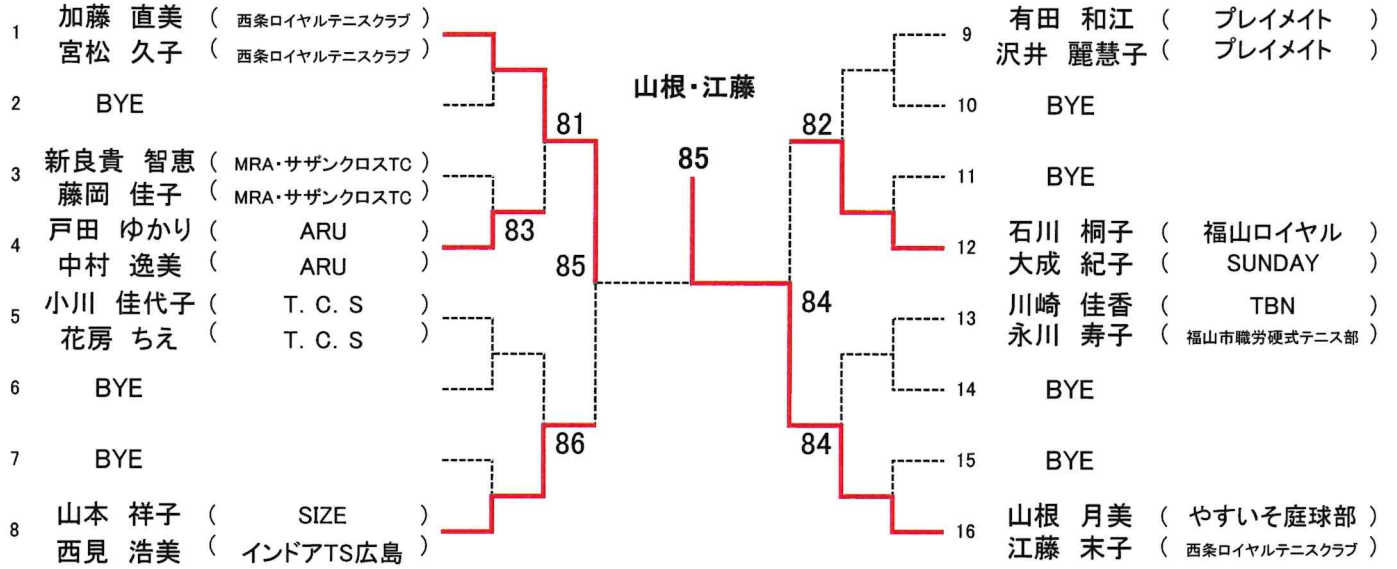

第 20 回 広島県ダブルス選手権大会

女子55歳

SEED*1.加藤・宮松、2.山根・江藤、3~4.小川・花房、石川・大成