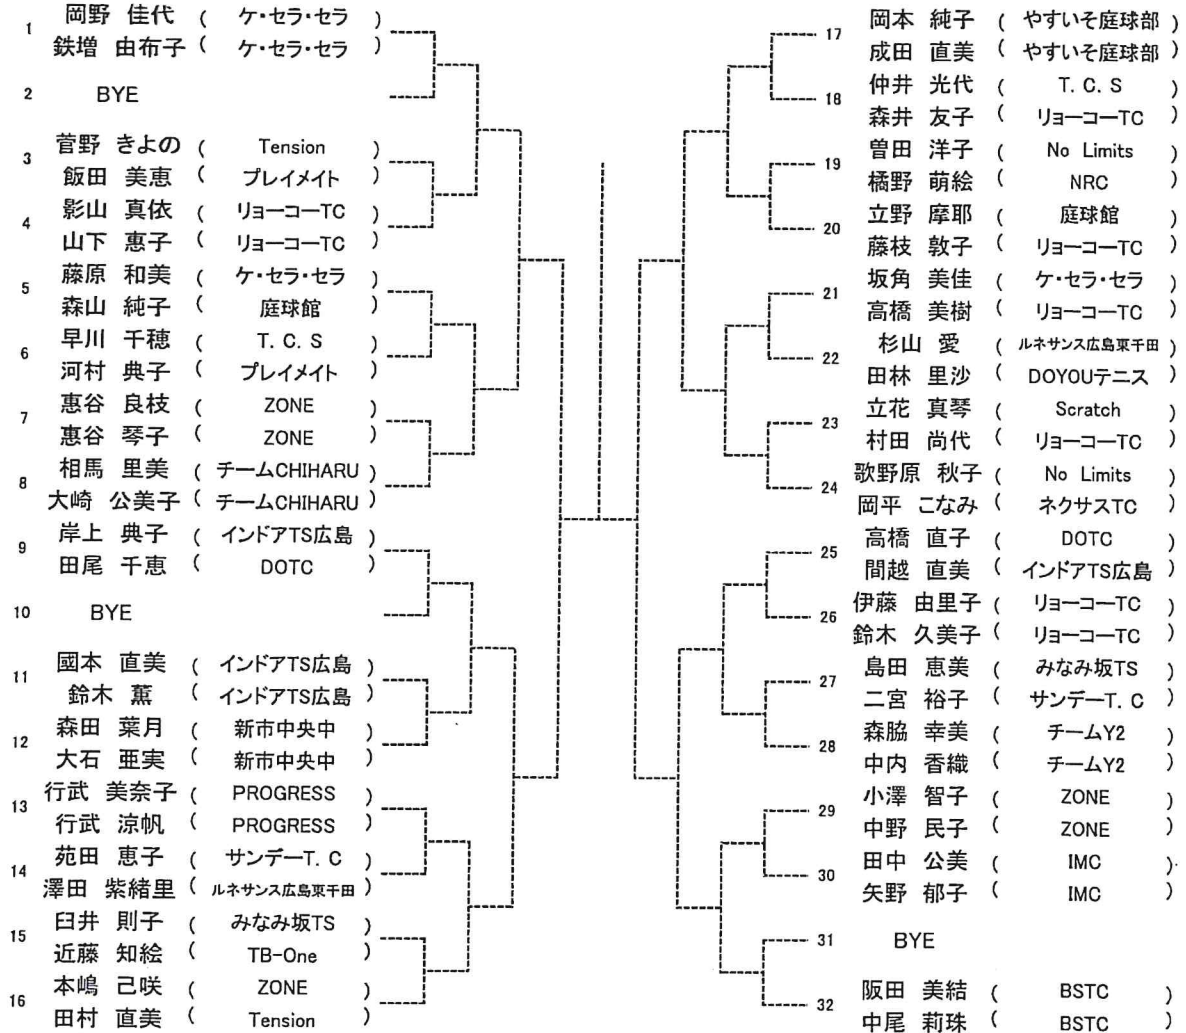

第20回広島県ダブルス選手権大会

大会日程(タイムスケジュール)

※ このタイムスケジュールはオーダーオブプレイに相当するものです。(20分前には出席を届けてください。)
 ※ 天候によって変更される場合がありますので、ご了承ください。

日 程	7月29日(土)	7月30日(日)	8月5日(土)	8月6日(日)
会 場	広域公園テニスコート	広域公園テニスコート	広域公園テニスコート	広域公園テニスコート
男子A級		1R 10:00 2R 13:00 SF Followed by	F 10:00	予備日
男子B級		1R 10:00 2R 11:00 QF Followed by	SF 10:00 F Followed by	予備日
男子C級	1R 10:00 2R 11:30 3R Followed by	QF 11:30 SF Followed by F Followed by	予備日	予備日
男子D級	1R 11:00 2R 13:00 QF Followed by	SF 11:30 F Followed by	予備日	予備日
女子A級		1R 11:00 2R 13:00 SF Followed by	F 10:00	予備日
女子B級	1R 10:00 2R 11:00 3R Followed by	QF 11:30 SF Followed by F Followed by	予備日	予備日
女子C級	1R 10:00 2R 12:30 3R Followed by	QF 12:30 SF Followed by F Followed by	予備日	予備日
女子D級		1R 10:00 2R 11:00 QF Followed by	SF 10:00 F Followed by	予備日
男子45才			1R 10:00 2R 11:00 SF Followed by F Followed by	予備日
男子55才			1R 10:00 SF Followed by F Followed by	予備日
女子45才		1R 10:00 2R 12:30 SF Followed by	F 10:00	予備日
女子55才		1R 10:00 2R 12:30 SF Followed by F Followed by	予備日	予備日

B ブロック

【決勝戦】

【A ブロック1位】

【B ブロック1位】

第 20 回 広島県ダブルス選手権大会

女子D級

オール抽選の為、シードはありません。

第 20 回 広島県ダブルス選手権大会