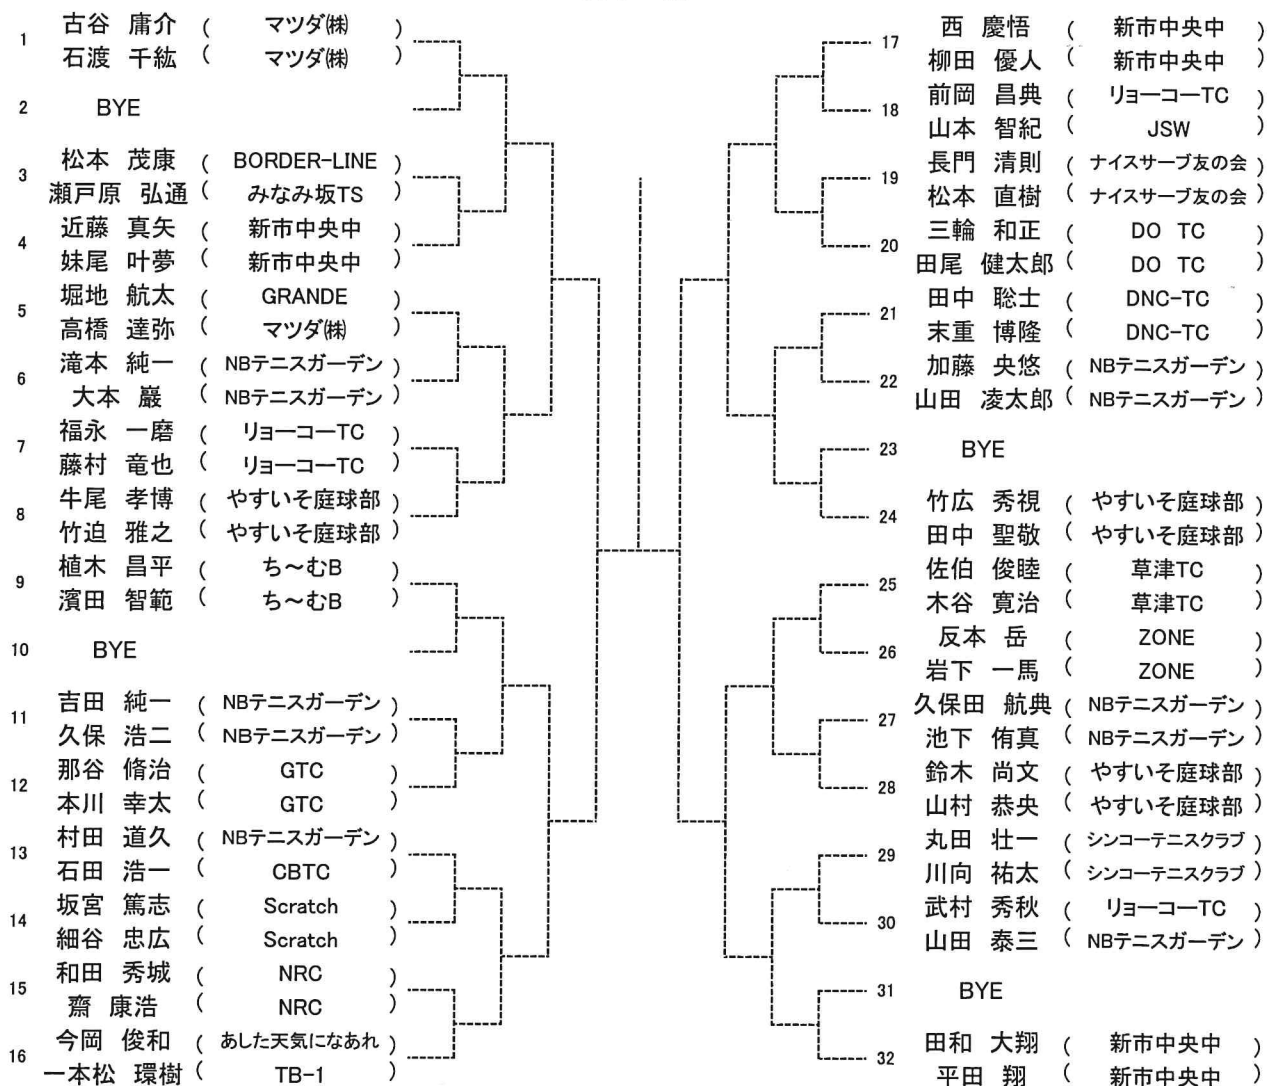

第 20 回 広島県ダブルス選手権大会

男子D級

オール抽選の為、シードはありません。