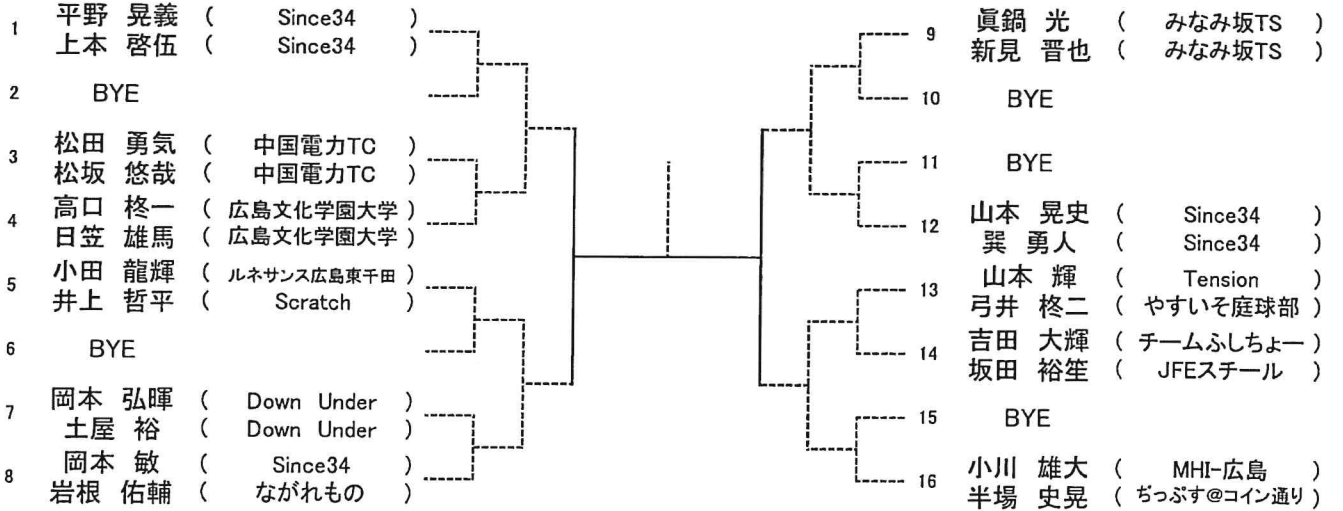

第 20 回 広島県ダブルス選手権大会

男子A級

SEED:1.平野・上本、2.小川・半場、3~4.小田・井上、山本・巽

第 20 回 広島県ダブルス選手権大会
男子B級

1	今井 雄介 (Good Time)				17	花牟禮 良平 (Avantage)
	筒井 千裕 (Good Time)				18	竹之内 隼人 (Avantage)
2	BYE				19	森網 光臣 (やすいそ庭球部)
3	木村 好宏 (Just Out)				20	沖田 一宏 (アシニス)
	吉儀 圭一郎 (Just Out)				21	平本 敏章 (やすいそ庭球部)
4	岩谷 稔 (SEIBU)				22	藤原 隼斗 (やすいそ庭球部)
	倉本 恵治 (SEIBU)				23	大西 勇人 (パルクラ)
5	鮎川 良二郎 (マツダ㈱)				24	脇本 諒 (パルクラ)
	沖本 裕文 (マツダ㈱)				25	永田 和将 (NLT)
6	平原 崇太郎 (広島文化学園大学)				26	塩谷 博史 (NLT)
	三好 正輝 (広島文化学園大学)				27	亀井 俊行 (GRANDE)
7	津田 陽介 (パルクラ)				28	津山 輝季 (GRANDE)
	東 純平 (パルクラ)				29	BYE
8	田部 英樹 (ながれもの)				30	和田 典久 (オシャ足)
	宮長 克成 (Good Time)				31	原 琢磨 (ながれもの)
9	國好 翼 (オシャ足)				32	新宮 良二 (マツダ㈱)
	河野 貴之 (オシャ足)				33	森田 圭一 (マツダ㈱)
10	BYE				34	森 大輔 (フットルース)
11	大下 彰彦 (チームY2)				35	三好 彰 (Since34)
	田村 亮 (チームY2)				36	梶川 修史 (やすいそ庭球部)
12	金出地 真 (オシャ足)				37	川口 颯太 (NBテニスガーデン)
	加藤 貴之 (Since34)				38	鈴木 淳 (MHI-広島)
13	藤信 雄大 (NRC)				39	満野 有 (リョーコーTC)
	見立 卓磨 (パルクラ)				40	山田 圭吾 (IMC)
14	新藤 晃 (シンコーテニスクラブ)				41	坂本 雄飛 (IMC)
	田中 佑弥 (シンコーテニスクラブ)				42	塚野 恭太 (Good Time)
15	平尾 旭 (HSK)				43	日浦 拓也 (Links)
	吉田 滝 (HSK)				44	BYE
16	光田 直史 (HCO)				45	谷岡 築 (オシャ足)
	岡村 陽介 (HCO)				46	染川 亘輝 (オシャ足)

SEED:1.今井・筒井、2.谷岡・染川、3~4.國好・河野、和田・原、5~8.花牟禮・竹ノ内、光田・岡村、田部・宮長、新宮・森田