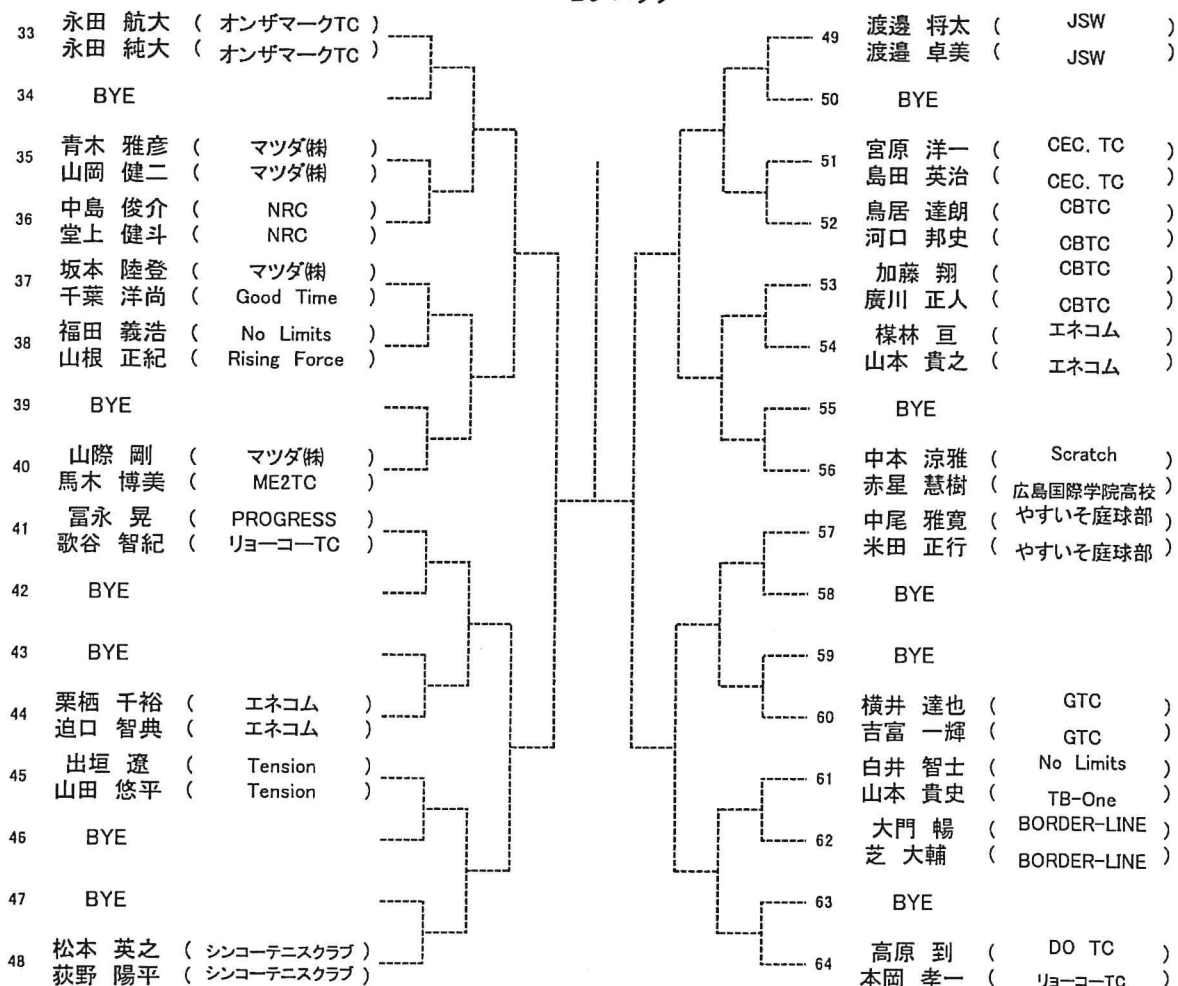

第 20 回 広島県ダブルス選手権大会

男子A級

SEED:1.平野・上本、2.小川・半場、3~4.小田・井上、山本・巽

第 20 回 広島県ダブルス選手権大会
男子B級

1	今井 雄介 (Good Time)				17	花牟禮 良平 (Avantage)
	筒井 千裕 (Good Time)				18	竹之内 隼人 (Avantage)
2	BYE				19	森網 光臣 (やすいそ庭球部)
3	木村 好宏 (Just Out)				20	沖田 一宏 (アシニス)
	吉儀 圭一郎 (Just Out)				21	平本 敏章 (やすいそ庭球部)
4	岩谷 稔 (SEIBU)				22	藤原 隼斗 (やすいそ庭球部)
	倉本 恵治 (SEIBU)				23	大西 勇人 (パルクラ)
5	鮎川 良二郎 (マツダ㈱)				24	脇本 諒 (パルクラ)
	沖本 裕文 (マツダ㈱)				25	永田 和将 (NLT)
6	平原 崇太郎 (広島文化学園大学)				26	塩谷 博史 (NLT)
	三好 正輝 (広島文化学園大学)				27	亀井 俊行 (GRANDE)
7	津田 陽介 (パルクラ)				28	津山 輝季 (GRANDE)
	東 純平 (パルクラ)				29	BYE
8	田部 英樹 (ながれもの)				30	和田 典久 (オシャ足)
	宮長 克成 (Good Time)				31	原 琢磨 (ながれもの)
9	國好 翼 (オシャ足)				32	新宮 良二 (マツダ㈱)
	河野 貴之 (オシャ足)				33	森田 圭一 (マツダ㈱)
10	BYE				34	森 大輔 (フットルース)
11	大下 彰彦 (チームY2)				35	三好 彰 (Since34)
	田村 亮 (チームY2)				36	梶川 修史 (やすいそ庭球部)
12	金出地 真 (オシャ足)				37	川口 颯太 (NBテニスガーデン)
	加藤 貴之 (Since34)				38	鈴木 淳 (MHI-広島)
13	藤信 雄大 (NRC)				39	満野 有 (リョーコーTC)
	見立 卓磨 (パルクラ)				40	山田 圭吾 (IMC)
14	新藤 晃 (シンコーテニスクラブ)				41	坂本 雄飛 (IMC)
	田中 佑弥 (シンコーテニスクラブ)				42	塚野 恭太 (Good Time)
15	平尾 旭 (HSK)				43	日浦 拓也 (Links)
	吉田 滝 (HSK)				44	BYE
16	光田 直史 (HCO)				45	谷岡 築 (オシャ足)
	岡村 陽介 (HCO)				46	染川 亘輝 (オシャ足)

SEED:1.今井・筒井、2.谷岡・染川、3~4.國好・河野、和田・原、5~8.花牟禮・竹ノ内、光田・岡村、田部・宮長、新宮・森田

第 20 回 広島県ダブルス選手権大会

男子C級

Aブロック

オール抽選の為、シードはありません。

Bブロック

【決勝戦】

A ブロック1位