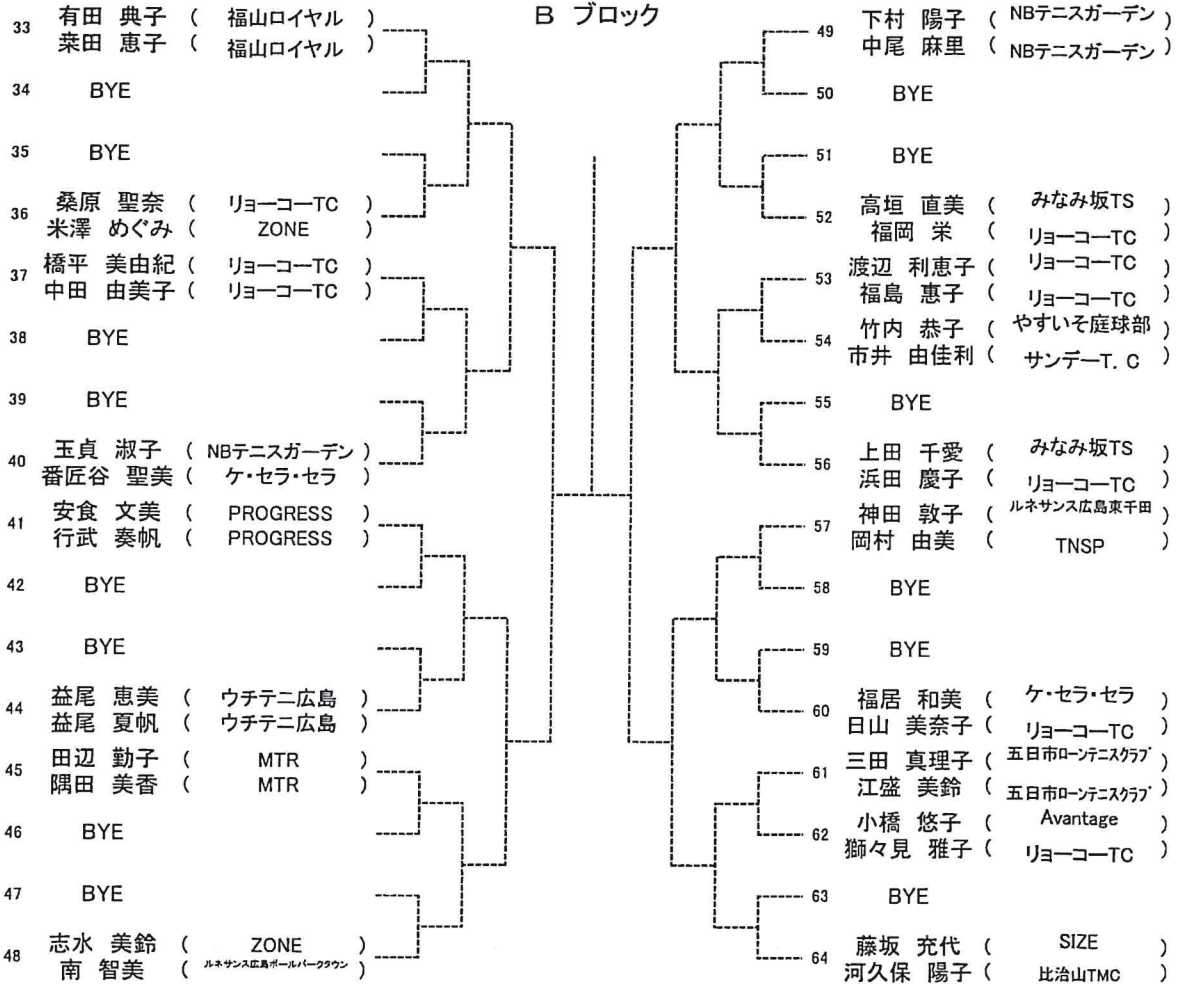

第20回広島県ダブルス選手権大会

大会日程(タイムスケジュール)

※ このタイムスケジュールはオーダーオブプレイに相当するものです。(20分前には出席を届けてください。)
 ※ 天候によって変更される場合がありますので、ご了承ください。

日 程	7月29日(土)	7月30日(日)	8月5日(土)	8月6日(日)
会 場	広域公園テニスコート	広域公園テニスコート	広域公園テニスコート	広域公園テニスコート
男子A級		1R 10:00 2R 13:00 SF Followed by	F 10:00	予備日
男子B級		1R 10:00 2R 11:00 QF Followed by	SF 10:00 F Followed by	予備日
男子C級	1R 10:00 2R 11:30 3R Followed by	QF 11:30 SF Followed by F Followed by	予備日	予備日
男子D級	1R 11:00 2R 13:00 QF Followed by	SF 11:30 F Followed by	予備日	予備日
女子A級		1R 11:00 2R 13:00 SF Followed by	F 10:00	予備日
女子B級	1R 10:00 2R 11:00 3R Followed by	QF 11:30 SF Followed by F Followed by	予備日	予備日
女子C級	1R 10:00 2R 12:30 3R Followed by	QF 12:30 SF Followed by F Followed by	予備日	予備日
女子D級		1R 10:00 2R 11:00 QF Followed by	SF 10:00 F Followed by	予備日
男子45才			1R 10:00 2R 11:00 SF Followed by F Followed by	予備日
男子55才			1R 10:00 SF Followed by F Followed by	予備日
女子45才		1R 10:00 2R 12:30 SF Followed by	F 10:00	予備日
女子55才		1R 10:00 2R 12:30 SF Followed by F Followed by	予備日	予備日

Bブロック

【決勝戦】

A ブロック1位

B ブロック1位

第 20 回 広島県ダブルス選手権大会

女子C級

A ブロック

オール抽選の為、シードはありません。

B ブロック

【決勝戦】

【A ブロック1位】

【B ブロック1位】

第 20 回 広島県ダブルス選手権大会

女子D級

オール抽選の為、シードはありません。

第 20 回 広島県ダブルス選手権大会