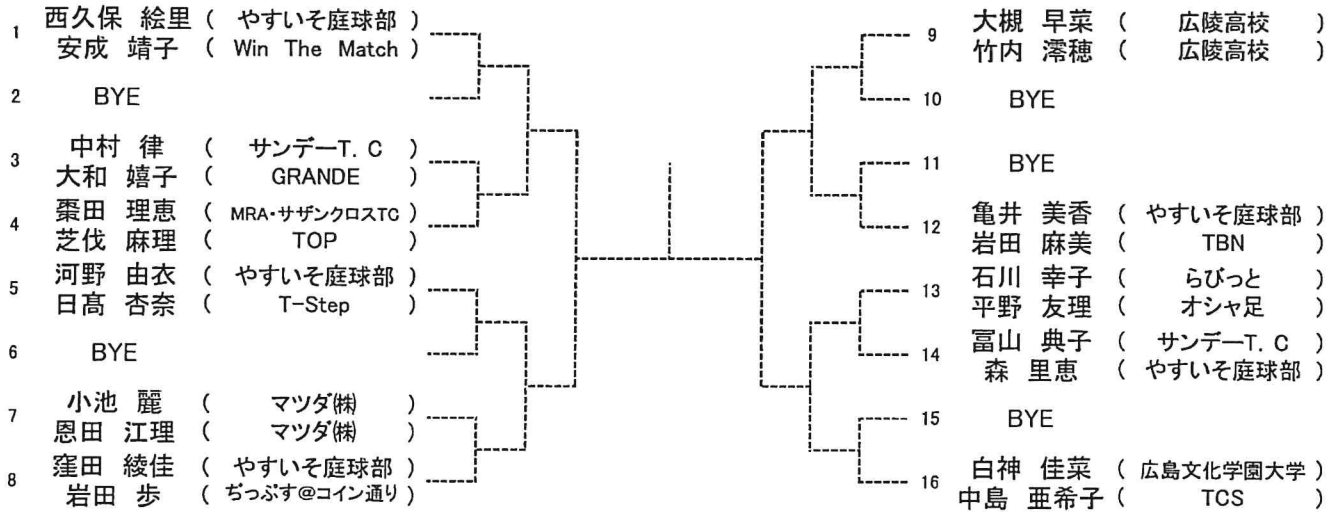

第 20 回 広島県ダブルス選手権大会
女子A級

SEED:1.西久保・安成、2.白神・中島、3~4. 河野・日高、亀井・岩田