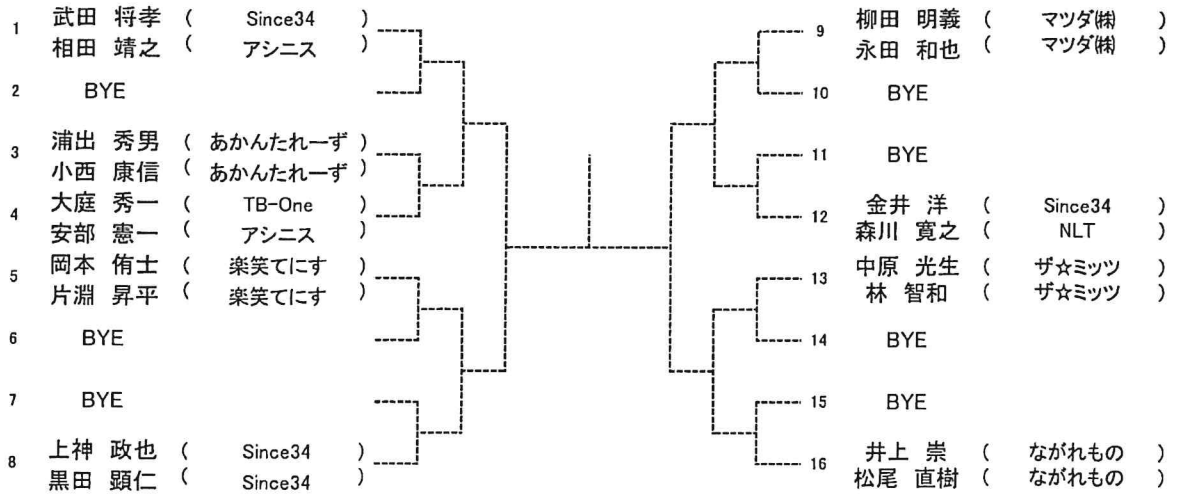

第20回広島県ダブルス選手権大会

大会日程(タイムスケジュール)

※ このタイムスケジュールはオーダーオブプレイに相当するものです。(20分前には出席を届けてください。)
 ※ 天候によって変更される場合がありますので、ご了承ください。

日 程	7月29日(土)	7月30日(日)	8月5日(土)	8月6日(日)
会 場	広域公園テニスコート	広域公園テニスコート	広域公園テニスコート	広域公園テニスコート
男子A級		1R 10:00 2R 13:00 SF Followed by	F 10:00	予備日
男子B級		1R 10:00 2R 11:00 QF Followed by	SF 10:00 F Followed by	予備日
男子C級	1R 10:00 2R 11:30 3R Followed by	QF 11:30 SF Followed by F Followed by	予備日	予備日
男子D級	1R 11:00 2R 13:00 QF Followed by	SF 11:30 F Followed by	予備日	予備日
女子A級		1R 11:00 2R 13:00 SF Followed by	F 10:00	予備日
女子B級	1R 10:00 2R 11:00 3R Followed by	QF 11:30 SF Followed by F Followed by	予備日	予備日
女子C級	1R 10:00 2R 12:30 3R Followed by	QF 12:30 SF Followed by F Followed by	予備日	予備日
女子D級		1R 10:00 2R 11:00 QF Followed by	SF 10:00 F Followed by	予備日
男子45才			1R 10:00 2R 11:00 SF Followed by F Followed by	予備日
男子55才			1R 10:00 SF Followed by F Followed by	予備日
女子45才		1R 10:00 2R 12:30 SF Followed by	F 10:00	予備日
女子55才		1R 10:00 2R 12:30 SF Followed by F Followed by	予備日	予備日

SEED:1.今井・筒井、2.谷岡・染川、3~4.國好・河野、和田・原、5~8.花牟禮・竹ノ内、光田・岡村、田部・宮長、新宮・森田

第 20 回 広島県ダブルス選手権大会

男子C級

Aブロック

オール抽選の為、シードはありません。

Bブロック

【決勝戦】

A ブロック1位

B ブロック1位

第 20 回 広島県ダブルス選手権大会

男子D級

オール抽選の為、シードはありません。

第 20 回 広島県ダブルス選手権大会

男子45歳

SEED:1.武田・相田、2.井上・松尾、3~4.岡本・片淵、金井・森川

第 20 回 広島県ダブルス選手権大会

Bブロック

【決勝戦】

A ブロック1位

B ブロック1位

第 20 回 広島県ダブルス選手権大会

女子C級

A ブロック

オール抽選の為、シードはありません。