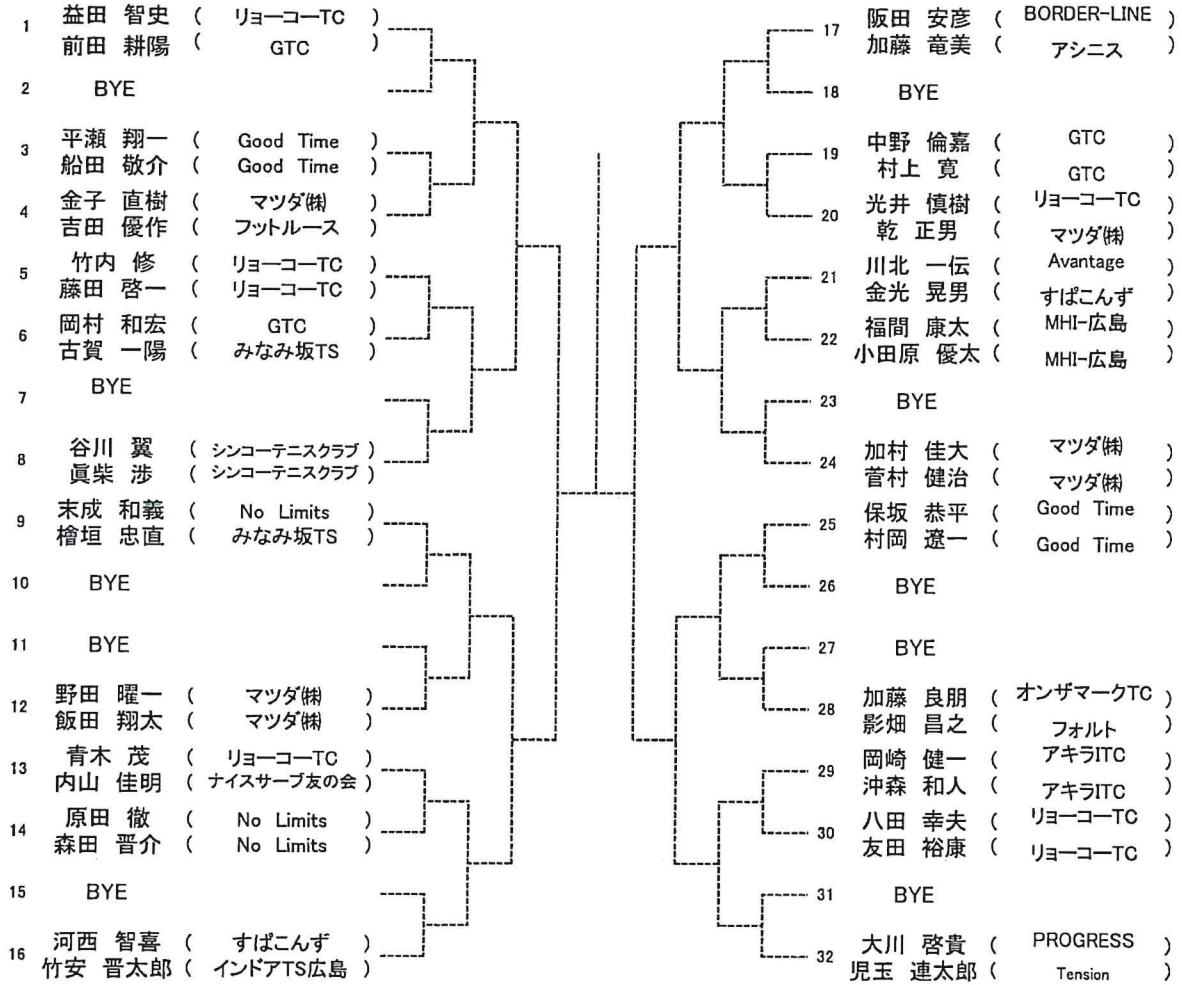

第 20 回 広島県ダブルス選手権大会
男子B級

1	今井 雄介 (Good Time)				17	花牟禮 良平 (Avantage)
	筒井 千裕 (Good Time)				18	竹之内 隼人 (Avantage)
2	BYE				19	森網 光臣 (やすいそ庭球部)
3	木村 好宏 (Just Out)				20	沖田 一宏 (アシニス)
	吉儀 圭一郎 (Just Out)				21	平本 敏章 (やすいそ庭球部)
4	岩谷 稔 (SEIBU)				22	藤原 隼斗 (やすいそ庭球部)
	倉本 恵治 (SEIBU)				23	大西 勇人 (パルクラ)
5	鮎川 良二郎 (マツダ㈱)				24	脇本 諒 (パルクラ)
	沖本 裕文 (マツダ㈱)				25	永田 和将 (NLT)
6	平原 崇太郎 (広島文化学園大学)				26	塩谷 博史 (NLT)
	三好 正輝 (広島文化学園大学)				27	亀井 俊行 (GRANDE)
7	津田 陽介 (パルクラ)				28	津山 輝季 (GRANDE)
	東 純平 (パルクラ)				29	BYE
8	田部 英樹 (ながれもの)				30	和田 典久 (オシャ足)
	宮長 克成 (Good Time)				31	原 琢磨 (ながれもの)
9	國好 翼 (オシャ足)				32	新宮 良二 (マツダ㈱)
	河野 貴之 (オシャ足)				33	森田 圭一 (マツダ㈱)
10	BYE				34	森 大輔 (フットルース)
11	大下 彰彦 (チームY2)				35	三好 彰 (Since34)
	田村 亮 (チームY2)				36	梶川 修史 (やすいそ庭球部)
12	金出地 真 (オシャ足)				37	川口 颯太 (NBテニスガーデン)
	加藤 貴之 (Since34)				38	鈴木 淳 (MHI-広島)
13	藤信 雄大 (NRC)				39	満野 有 (リョーコーTC)
	見立 卓磨 (パルクラ)				40	山田 圭吾 (IMC)
14	新藤 晃 (シンコーテニスクラブ)				41	坂本 雄飛 (IMC)
	田中 佑弥 (シンコーテニスクラブ)				42	塚野 恭太 (Good Time)
15	平尾 旭 (HSK)				43	日浦 拓也 (Links)
	吉田 滝 (HSK)				44	BYE
16	光田 直史 (HCO)				45	谷岡 築 (オシャ足)
	岡村 陽介 (HCO)				46	染川 亘輝 (オシャ足)

SEED:1.今井・筒井、2.谷岡・染川、3~4.國好・河野、和田・原、5~8.花牟禮・竹ノ内、光田・岡村、田部・宮長、新宮・森田

第 20 回 広島県ダブルス選手権大会

男子C級

Aブロック

オール抽選の為、シードはありません。