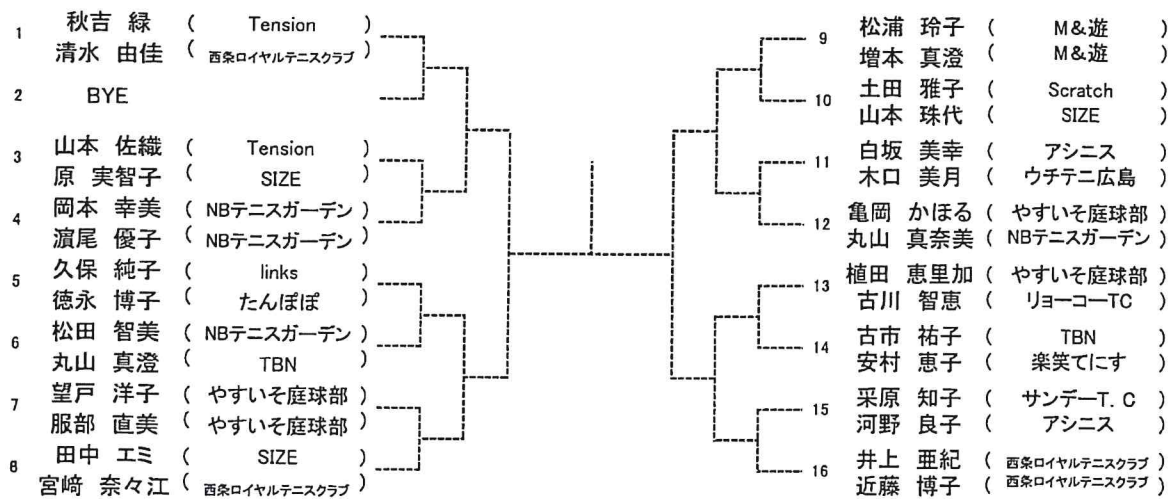

第 20 回 広島県ダブルス選手権大会

女子45歳

SEED:1.秋吉・清水、2.井上・近藤、3~4.久保・徳永、亀岡・丸山