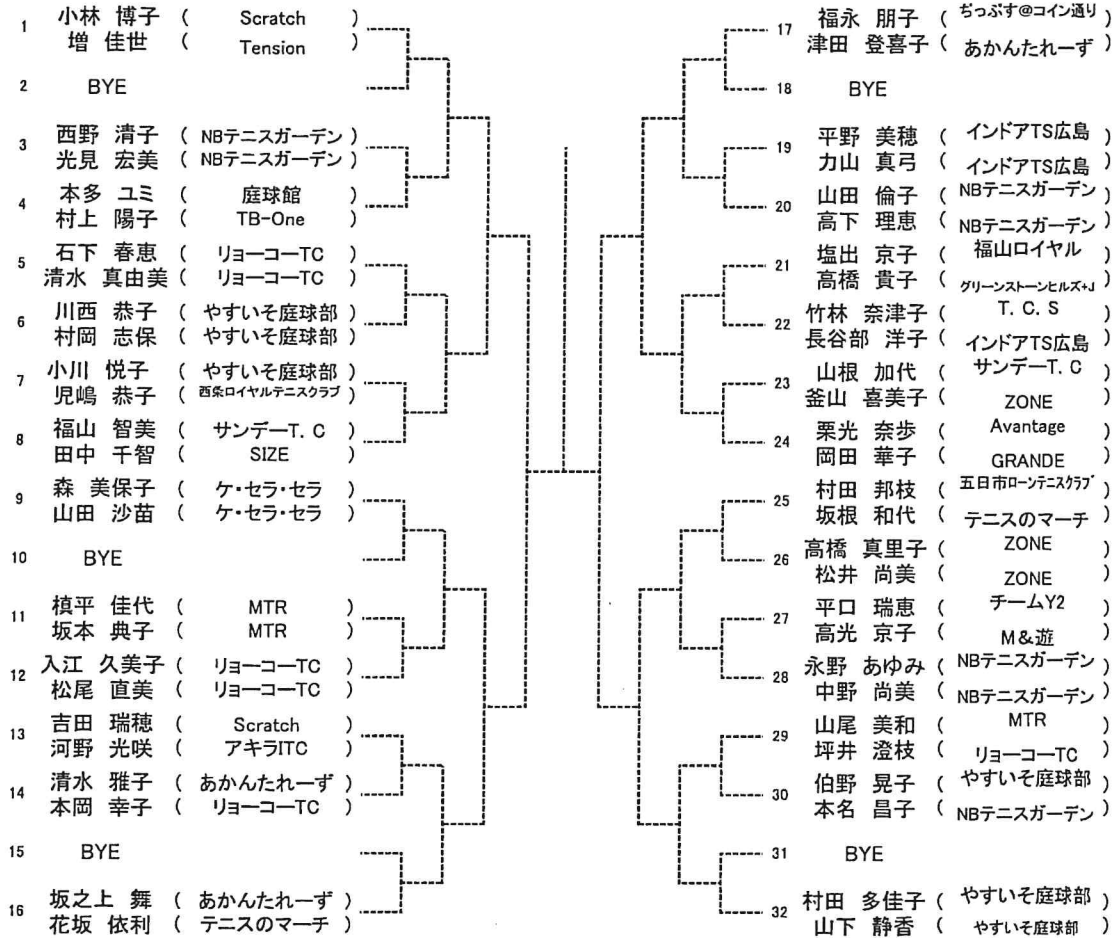

第 20 回 広島県ダブルス選手権大会

男子A級

SEED:1.平野・上本、2.小川・半場、3~4.小田・井上、山本・巽

第 20 回 広島県ダブルス選手権大会
男子B級

1	今井 雄介 (Good Time)				17	花牟禮 良平 (Avantage)
	筒井 千裕 (Good Time)				18	竹之内 隼人 (Avantage)
2	BYE				19	森網 光臣 (やすいそ庭球部)
3	木村 好宏 (Just Out)				20	沖田 一宏 (アシニス)
	吉儀 圭一郎 (Just Out)				21	平本 敏章 (やすいそ庭球部)
4	岩谷 稔 (SEIBU)				22	藤原 隼斗 (やすいそ庭球部)
	倉本 恵治 (SEIBU)				23	大西 勇人 (パルクラ)
5	鮎川 良二郎 (マツダ㈱)				24	脇本 諒 (パルクラ)
	沖本 裕文 (マツダ㈱)				25	永田 和将 (NLT)
6	平原 崇太郎 (広島文化学園大学)				26	塩谷 博史 (NLT)
	三好 正輝 (広島文化学園大学)				27	亀井 俊行 (GRANDE)
7	津田 陽介 (パルクラ)				28	津山 輝季 (GRANDE)
	東 純平 (パルクラ)				29	BYE
8	田部 英樹 (ながれもの)				30	和田 典久 (オシャ足)
	宮長 克成 (Good Time)				31	原 琢磨 (ながれもの)
9	國好 翼 (オシャ足)				32	新宮 良二 (マツダ㈱)
	河野 貴之 (オシャ足)				33	森田 圭一 (マツダ㈱)
10	BYE				34	森 大輔 (フットルース)
11	大下 彰彦 (チームY2)				35	三好 彰 (Since34)
	田村 亮 (チームY2)				36	梶川 修史 (やすいそ庭球部)
12	金出地 真 (オシャ足)				37	川口 颯太 (NBテニスガーデン)
	加藤 貴之 (Since34)				38	鈴木 淳 (MHI-広島)
13	藤信 雄大 (NRC)				39	満野 有 (リョーコーTC)
	見立 卓磨 (パルクラ)				40	山田 圭吾 (IMC)
14	新藤 晃 (シンコーテニスクラブ)				41	坂本 雄飛 (IMC)
	田中 佑弥 (シンコーテニスクラブ)				42	塚野 恭太 (Good Time)
15	平尾 旭 (HSK)				43	日浦 拓也 (Links)
	吉田 滝 (HSK)				44	BYE
16	光田 直史 (HCO)				45	谷岡 築 (オシャ足)
	岡村 陽介 (HCO)				46	染川 亘輝 (オシャ足)

男子55歳

SEED:1.宮本・青山、2.河野・中下

第 20 回 広島県ダブルス選手権大会
女子A級

SEED:1.西久保・安成、2.白神・中島、3~4. 河野・日高、亀井・岩田

第 20 回 広島県ダブルス選手権大会

女子B級

Aブロック

SEED: 1.小林・増、2.平田・山本、3~4.福永・津田、山下・吉武、5~8.坂之上・花坂、村田・山下、森島・藤井、坂田・磯部
9~12.森・山田、高橋・延江、鮎川・永田、村田・坂根、13~16.栗光・岡田、若元・高木、影畑・花本福山・田中

Bブロック

【決勝戦】

A ブロック1位

B ブロック1位

第 20 回 広島県ダブルス選手権大会

女子C級

A ブロック

オール抽選の為、シードはありません。