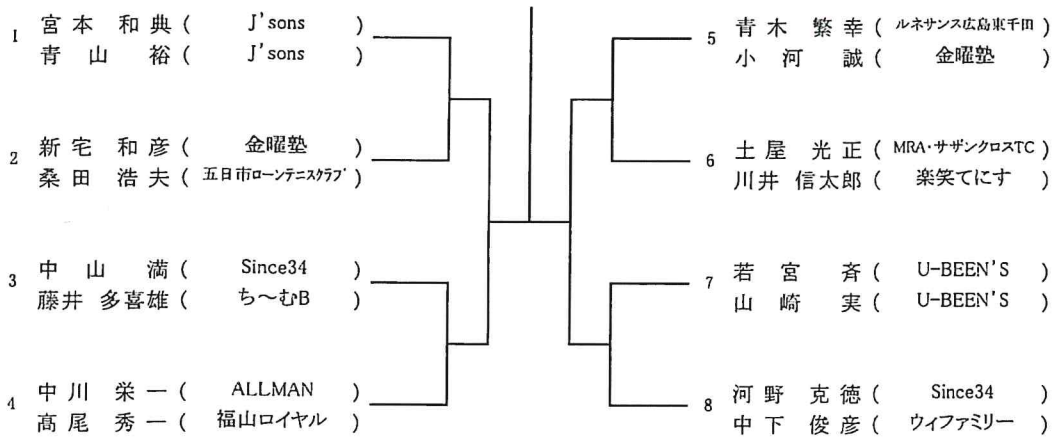

第20回広島県ダブルス選手権大会

大会日程(タイムスケジュール)

※ このタイムスケジュールはオーダーオブプレイに相当するものです。(20分前には出席を届けてください。)
 ※ 天候によって変更される場合がありますので、ご了承ください。

日 程	7月29日(土)	7月30日(日)	8月5日(土)	8月6日(日)
会 場	広域公園テニスコート	広域公園テニスコート	広域公園テニスコート	広域公園テニスコート
男子A級		1R 10:00 2R 13:00 SF Followed by	F 10:00	予備日
男子B級		1R 10:00 2R 11:00 QF Followed by	SF 10:00 F Followed by	予備日
男子C級	1R 10:00 2R 11:30 3R Followed by	QF 11:30 SF Followed by F Followed by	予備日	予備日
男子D級	1R 11:00 2R 13:00 QF Followed by	SF 11:30 F Followed by	予備日	予備日
女子A級		1R 11:00 2R 13:00 SF Followed by	F 10:00	予備日
女子B級	1R 10:00 2R 11:00 3R Followed by	QF 11:30 SF Followed by F Followed by	予備日	予備日
女子C級	1R 10:00 2R 12:30 3R Followed by	QF 12:30 SF Followed by F Followed by	予備日	予備日
女子D級		1R 10:00 2R 11:00 QF Followed by	SF 10:00 F Followed by	予備日
男子45才			1R 10:00 2R 11:00 SF Followed by F Followed by	予備日
男子55才			1R 10:00 SF Followed by F Followed by	予備日
女子45才		1R 10:00 2R 12:30 SF Followed by	F 10:00	予備日
女子55才		1R 10:00 2R 12:30 SF Followed by F Followed by	予備日	予備日

SEED:1.今井・筒井、2.谷岡・染川、3~4.國好・河野、和田・原、5~8.花牟禮・竹ノ内、光田・岡村、田部・宮長、新宮・森田

第 20 回 広島県ダブルス選手権大会

男子C級

Aブロック

オール抽選の為、シードはありません。

Bブロック

【決勝戦】

A ブロック1位

B ブロック1位

第 20 回 広島県ダブルス選手権大会

男子D級

オール抽選の為、シードはありません。

第 20 回 広島県ダブルス選手権大会

男子45歳

SEED:1.武田・相田、2.井上・松尾、3~4.岡本・片淵、金井・森川

第 20 回 広島県ダブルス選手権大会

男子55歳

SEED:1.宮本・青山、2.河野・中下

第 20 回 広島県ダブルス選手権大会
女子A級

SEED:1.西久保・安成、2.白神・中島、3~4. 河野・日高、亀井・岩田

第 20 回 広島県ダブルス選手権大会

女子B級

Aブロック

SEED: 1.小林・増、2.平田・山本、3~4.福永・津田、山下・吉武、5~8.坂之上・花坂、村田・山下、森島・藤井、坂田・磯部
9~12.森・山田、高橋・延江、鮎川・永田、村田・坂根、13~16.栗光・岡田、若元・高木、影畑・花本福山・田中