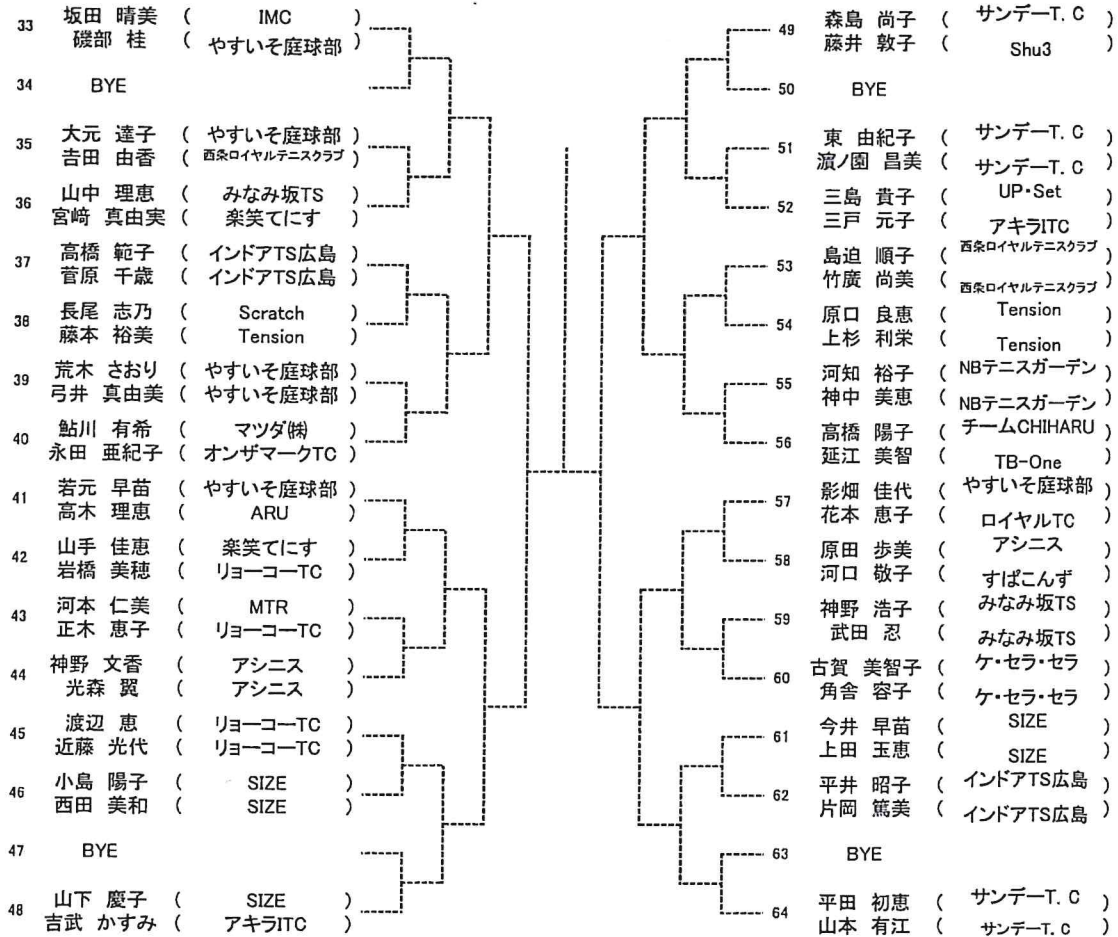

Bブロック

【決勝戦】

A ブロック1位

B ブロック1位