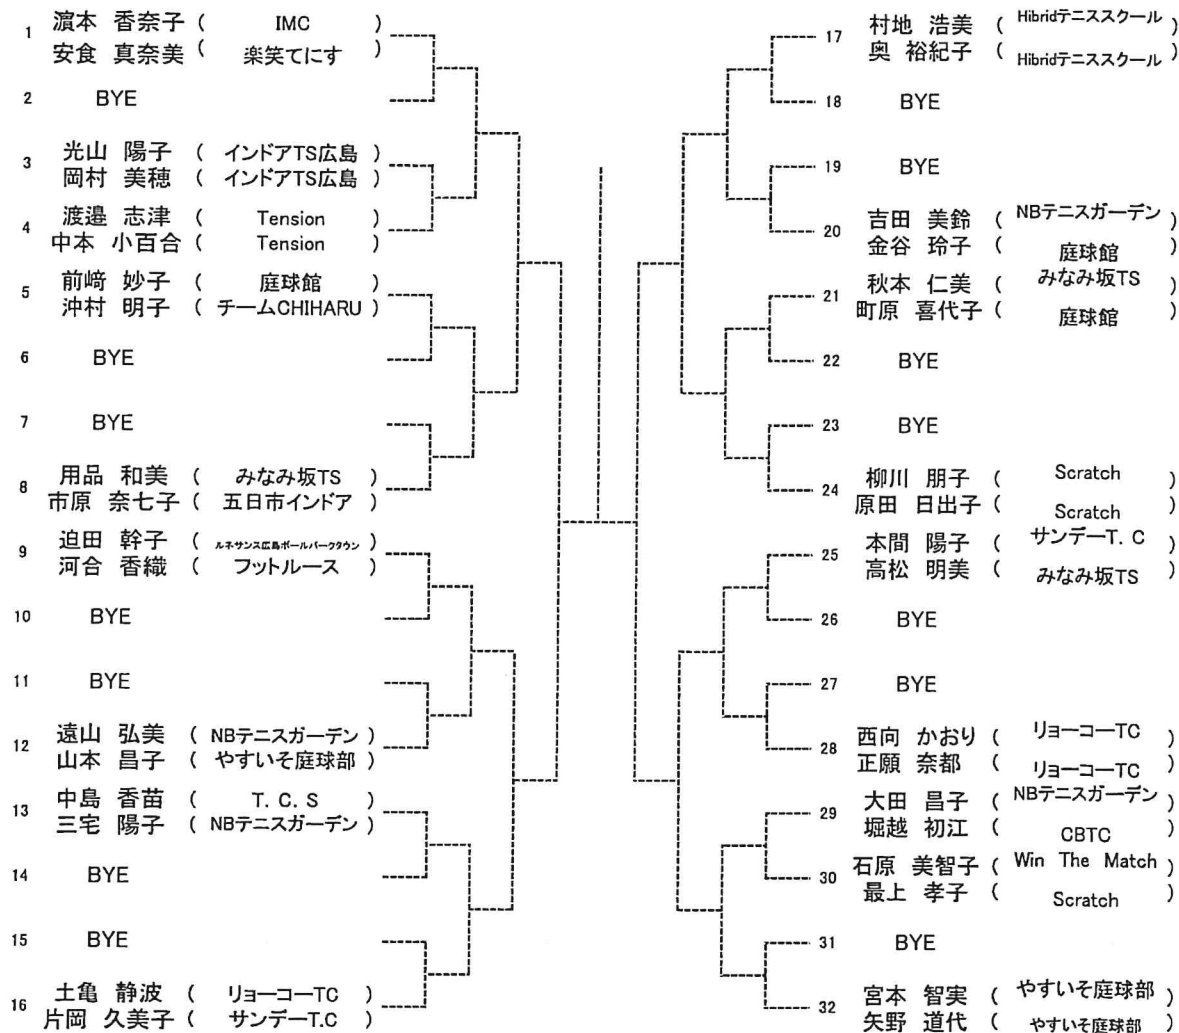

第20回広島県ダブルス選手権大会

大会日程(タイムスケジュール)

※ このタイムスケジュールはオーダーオブプレイに相当するものです。(20分前には出席を届けてください。)
 ※ 天候によって変更される場合がありますので、ご了承ください。

日 程	7月29日(土)	7月30日(日)	8月5日(土)	8月6日(日)
会 場	広域公園テニスコート	広域公園テニスコート	広域公園テニスコート	広域公園テニスコート
男子A級		1R 10:00 2R 13:00 SF Followed by	F 10:00	予備日
男子B級		1R 10:00 2R 11:00 QF Followed by	SF 10:00 F Followed by	予備日
男子C級	1R 10:00 2R 11:30 3R Followed by	QF 11:30 SF Followed by F Followed by	予備日	予備日
男子D級	1R 11:00 2R 13:00 QF Followed by	SF 11:30 F Followed by	予備日	予備日
女子A級		1R 11:00 2R 13:00 SF Followed by	F 10:00	予備日
女子B級	1R 10:00 2R 11:00 3R Followed by	QF 11:30 SF Followed by F Followed by	予備日	予備日
女子C級	1R 10:00 2R 12:30 3R Followed by	QF 12:30 SF Followed by F Followed by	予備日	予備日
女子D級		1R 10:00 2R 11:00 QF Followed by	SF 10:00 F Followed by	予備日
男子45才			1R 10:00 2R 11:00 SF Followed by F Followed by	予備日
男子55才			1R 10:00 SF Followed by F Followed by	予備日
女子45才		1R 10:00 2R 12:30 SF Followed by	F 10:00	予備日
女子55才		1R 10:00 2R 12:30 SF Followed by F Followed by	予備日	予備日

Bブロック

【決勝戦】

A ブロック1位

B ブロック1位

第 20 回 広島県ダブルス選手権大会

女子C級

A ブロック

オール抽選の為、シードはありません。