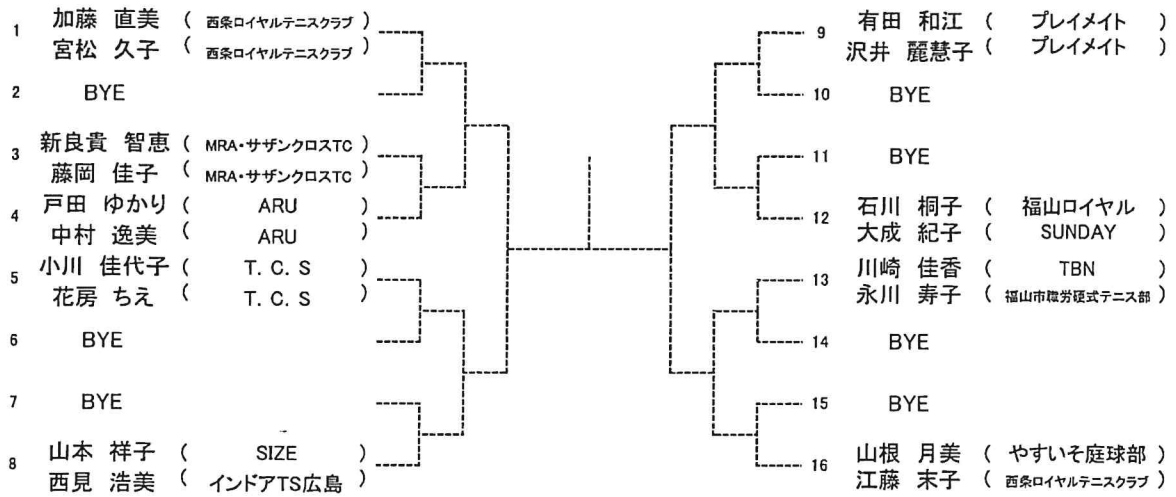

第20回広島県ダブルス選手権大会

大会日程(タイムスケジュール)

※ このタイムスケジュールはオーダーオブプレイに相当するものです。(20分前には出席を届けてください。)
 ※ 天候によって変更される場合がありますので、ご了承ください。

日 程	7月29日(土)	7月30日(日)	8月5日(土)	8月6日(日)
会 場	広域公園テニスコート	広域公園テニスコート	広域公園テニスコート	広域公園テニスコート
男子A級		1R 10:00 2R 13:00 SF Followed by	F 10:00	予備日
男子B級		1R 10:00 2R 11:00 QF Followed by	SF 10:00 F Followed by	予備日
男子C級	1R 10:00 2R 11:30 3R Followed by	QF 11:30 SF Followed by F Followed by	予備日	予備日
男子D級	1R 11:00 2R 13:00 QF Followed by	SF 11:30 F Followed by	予備日	予備日
女子A級		1R 11:00 2R 13:00 SF Followed by	F 10:00	予備日
女子B級	1R 10:00 2R 11:00 3R Followed by	QF 11:30 SF Followed by F Followed by	予備日	予備日
女子C級	1R 10:00 2R 12:30 3R Followed by	QF 12:30 SF Followed by F Followed by	予備日	予備日
女子D級		1R 10:00 2R 11:00 QF Followed by	SF 10:00 F Followed by	予備日
男子45才			1R 10:00 2R 11:00 SF Followed by F Followed by	予備日
男子55才			1R 10:00 SF Followed by F Followed by	予備日
女子45才		1R 10:00 2R 12:30 SF Followed by	F 10:00	予備日
女子55才		1R 10:00 2R 12:30 SF Followed by F Followed by	予備日	予備日

Bブロック

【決勝戦】

A ブロック1位

B ブロック1位

第 20 回 広島県ダブルス選手権大会

女子C級

A ブロック

オール抽選の為、シードはありません。

B ブロック

【決勝戦】

【A ブロック1位】

【B ブロック1位】

第 20 回 広島県ダブルス選手権大会

女子D級

オール抽選の為、シードはありません。

第 20 回 広島県ダブルス選手権大会

女子45歳

SEED:1.秋吉・清水、2.井上・近藤、3~4.久保・徳永、亀岡・丸山

第 20 回 広島県ダブルス選手権大会

女子55歳

SEED*1.加藤・宮松、2.山根・江藤、3~4.小川・花房、石川・大成