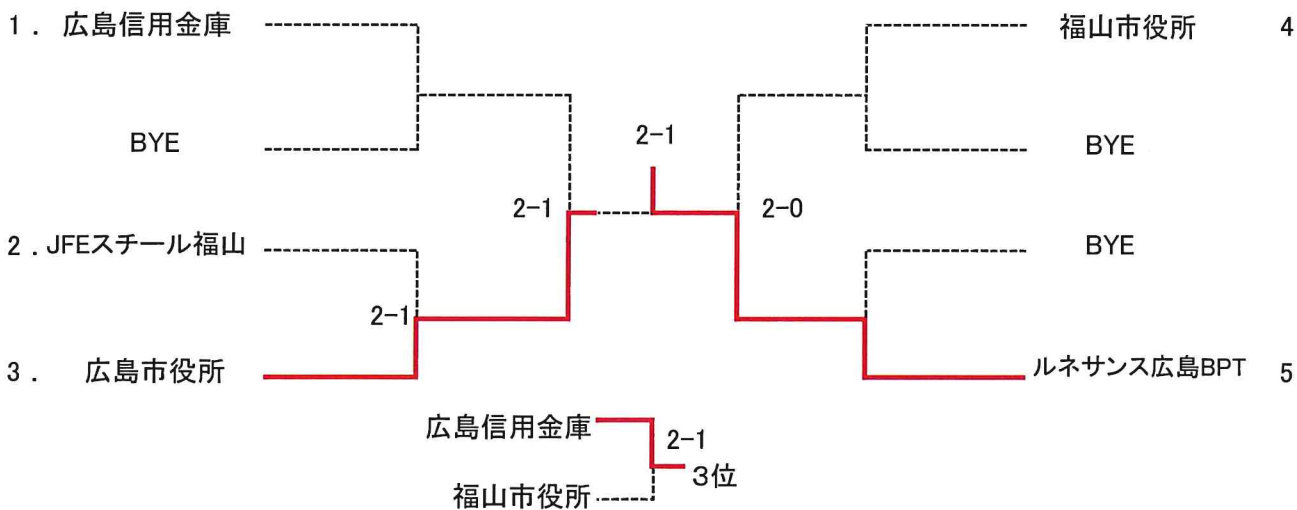

第62回全国実業団対抗テニス大会(ビジネスパル)広島県予選

【男子ドロー】

男子シード: ①JFEスチール福山, ②中国電力B, ③~④広島市役所、マツダ(株) A

【女子ドロー】

女子シード: ①広島信用金庫