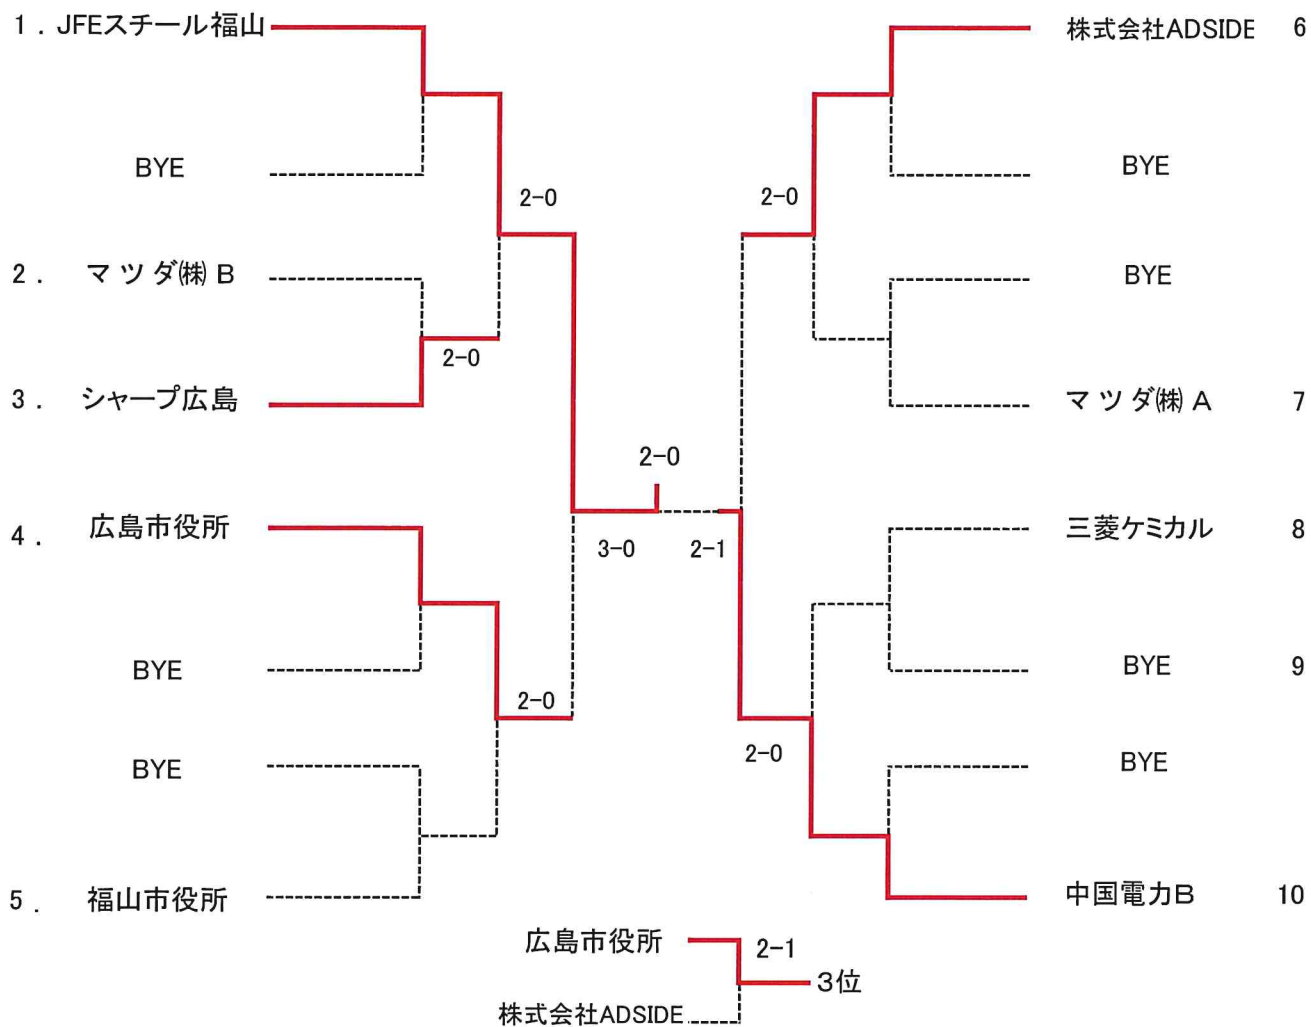

第62回全国実業団対抗テニス大会(ビジネスパル)広島県予選

【男子ドロー】

男子シード: ①JFEスチール福山, ②中国電力B, ③~④広島市役所、マツダ(株) A

【女子ドロー】

女子シード: ①広島信用金庫