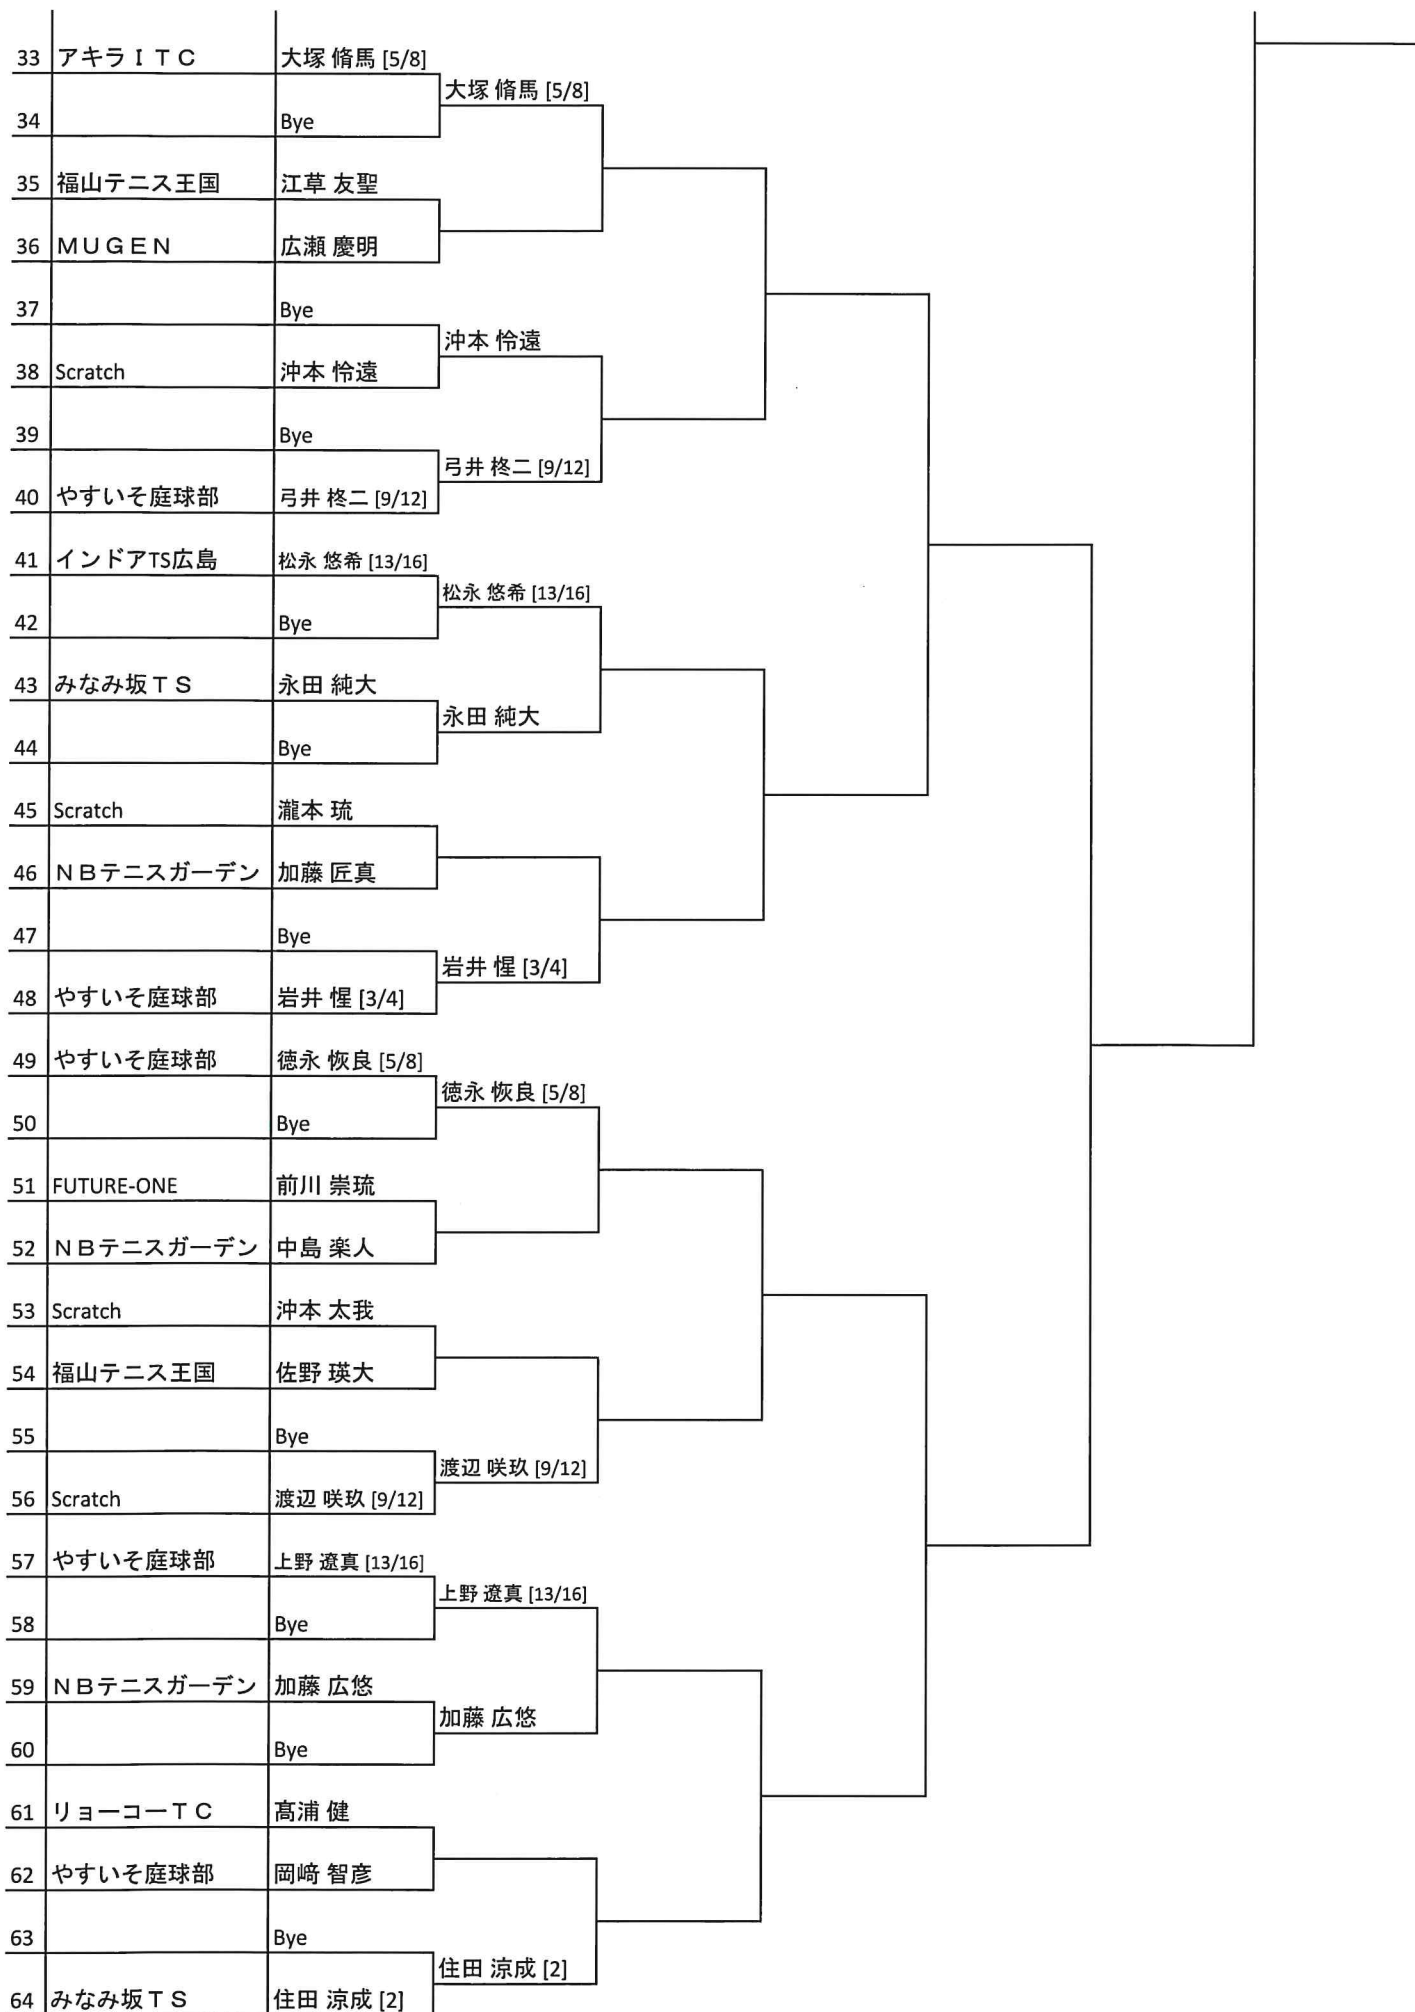

大会日程(タイムスケジュール)

※ このタイムスケジュールはオーダーオブプレイに相当するものです。

試合開始予定時間の 20分前までに出席を届けてください。

※ 天候、その他の事情によって変更される場合がありますので、ご了承ください。

日程	1月14日(土)		1月15日(日)	
会場	びんご運動公園<スマッシュこざかなくんテニスコート>			
男子	10:00 Followed by	1R・2R 3R・QF	9:00 Followed by	SF F・3位決定
女子	9:00 Followed by	1R・2R 3R・QF	9:00 Followed by	SF F・3位決定

[ジュニア_MUFG] 2023 MUFGジュニア広島県予選
男子シングルス

びんご運動公園

令和5年1月14日～15日

	所属団体	Round 1	Round 2	Round 3	Quarterfinals	Semifinals	Final	勝者
1	福山テニス王国	大嶋 巧翔 [1]						
2		Bye	大嶋 巧翔 [1]					
3	やすいそ庭球部	梶川 修史						
4	Scratch	細谷 忠広						
5		Bye						
6	やすいそ庭球部	山本 蓮	山本 蓮					
7		Bye						
8	リョーコーTC	藤田 宗万 [13/16]	藤田 宗万 [13/16]					
9	やすいそ庭球部	山中 佑記 [9/12]	山中 佑記 [9/12]					
10		Bye						
11	NBテニスガーデン	竹中 泰志	竹中 泰志					
12		Bye						
13	みなみ坂TS	増本 蒼士						
14	フォレストコースト	小森 奏心						
15		Bye						
16	T-Step	内田 歩志 [5/8]	内田 歩志 [5/8]					
17	Scratch	大下 遥希 [3/4]	大下 遥希 [3/4]					
18		Bye						
19	福山テニス王国	山本 翼輝						
20	Tension	山田 悠平						
21		Bye						
22	NBテニスガーデン	加藤 央悠	加藤 央悠					
23		Bye						
24	みなみ坂TS	岡本 幸大 [13/16]	岡本 幸大 [13/16]					
25	やすいそ庭球部	高川 空澄 [9/12]	高川 空澄 [9/12]					
26		Bye						
27	福山テニス王国	山下 源太	山下 源太					
28		Bye						
29	NBテニスガーデン	川出 悠翔						
30	インドアTS広島	岩見 俊輝						
31		Bye						
32	やすいそ庭球部	山崎 光 [5/8]	山崎 光 [5/8]					