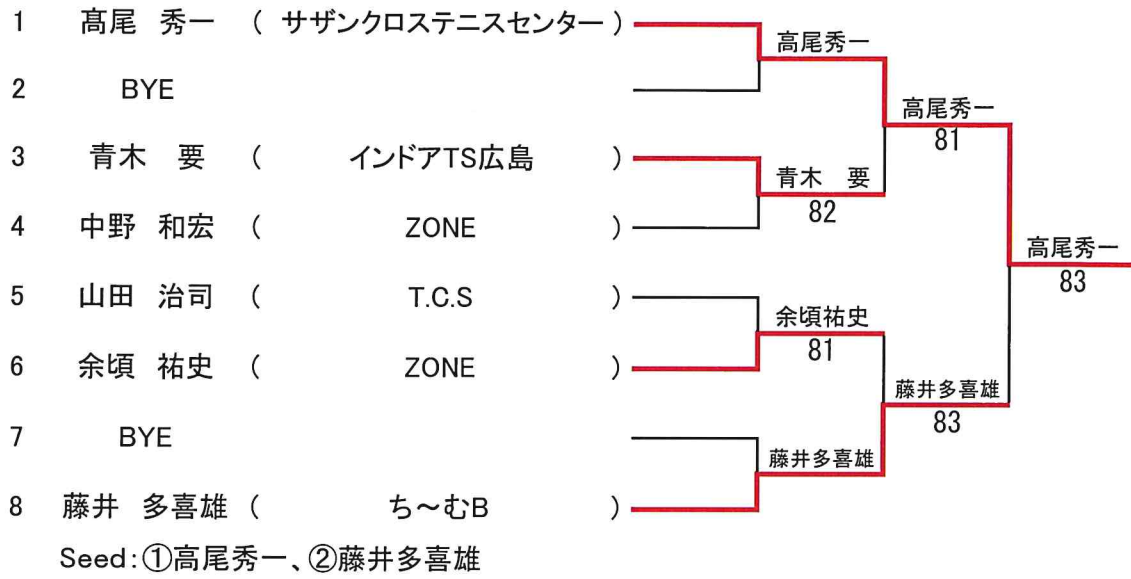

Seed : ①金井洋、②山田昌平

【男子50歳シングルス】

【男子55歳シングルス】

Seed: ①宮本和典、②小林靖

【男子60歳シングルス】

【男子65歳シングルス】

Seed: ①近藤栄達、②大迫勝紀

【男子70歳以上シングルス】