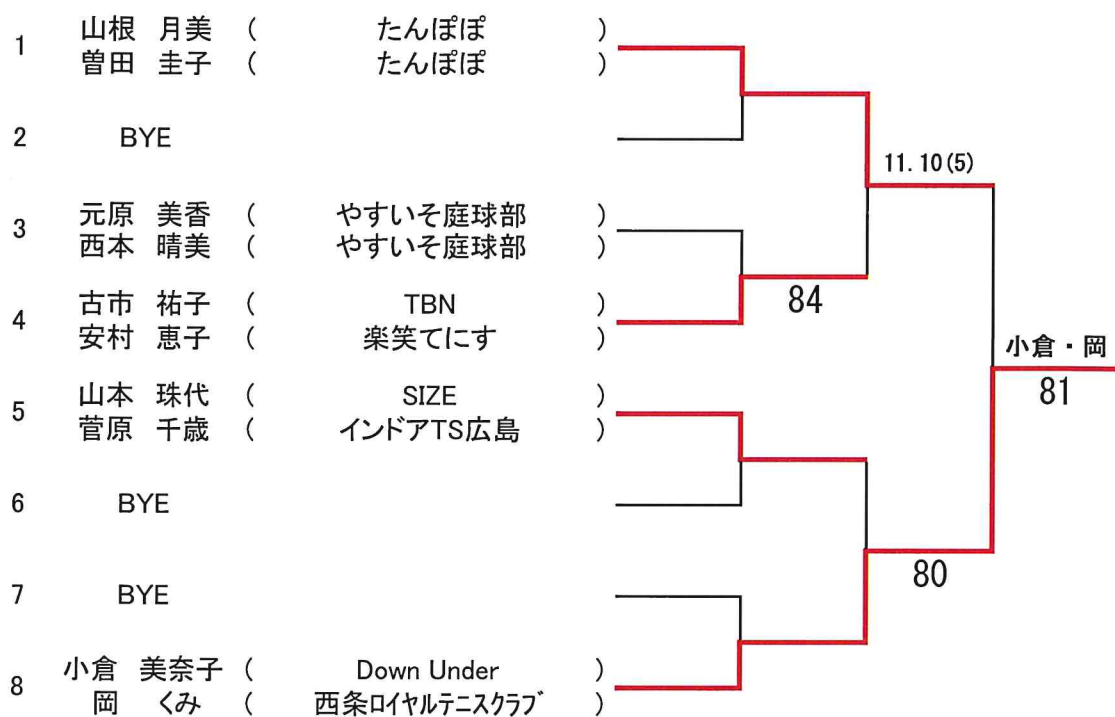

Seed:①中下・河野

【男子60歳ダブルス】

F

Seed:①青木・藤井

【女子40歳ダブルス】

	氏名	所属	木口 美月 白坂 美幸	芝伐 麻理 棗田 理恵	亀岡 かほる 丸山 真奈美	完全試合	勝 敗	順 位
1	木口 美月	ウチテニ広島		84	84	2	2-0	1 位
	白坂 美幸	アシニス						
2	芝伐 麻理	TOP	48		58	2	0-2	3 位
	棗田 理恵	MRAサザンクロスTC						
3	亀岡 かほる	やすいそ庭球部	48	85		2	1-1	2 位
	丸山 真奈美	NBテニスガーデン						

Seed: ①木口・白坂

【女子45歳ダブルス】

Seed:1,安村・濱尾 2,徳永・久保

【女子50歳ダブルス】

Seed:1,山根・曾田 2,小倉・岡

【女子55歳ダブルス】

Seed:1,赤木・北岡 2,野間・丸田