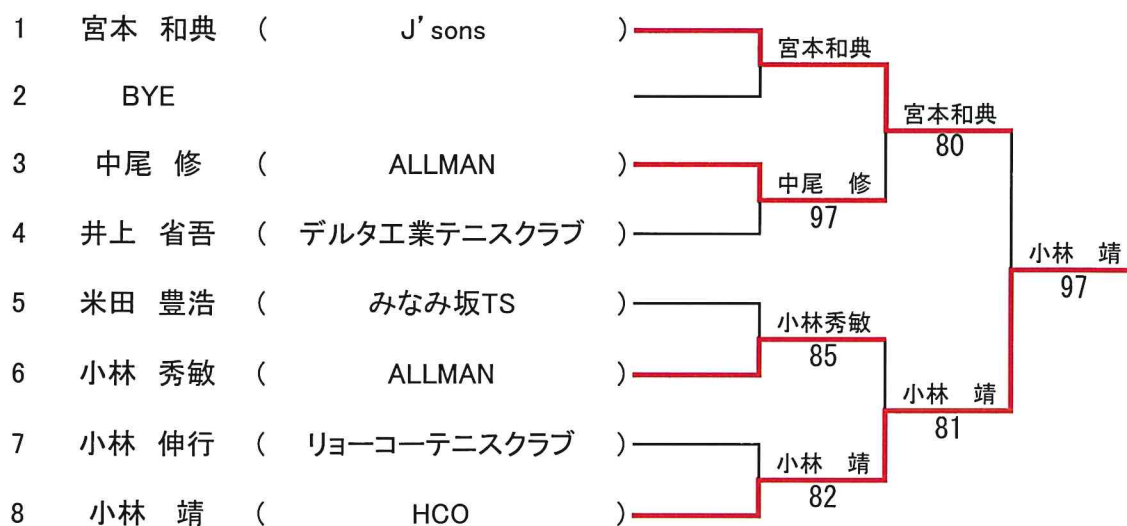

【男子55歳シングルス】

Seed: ①宮本和典、②小林靖