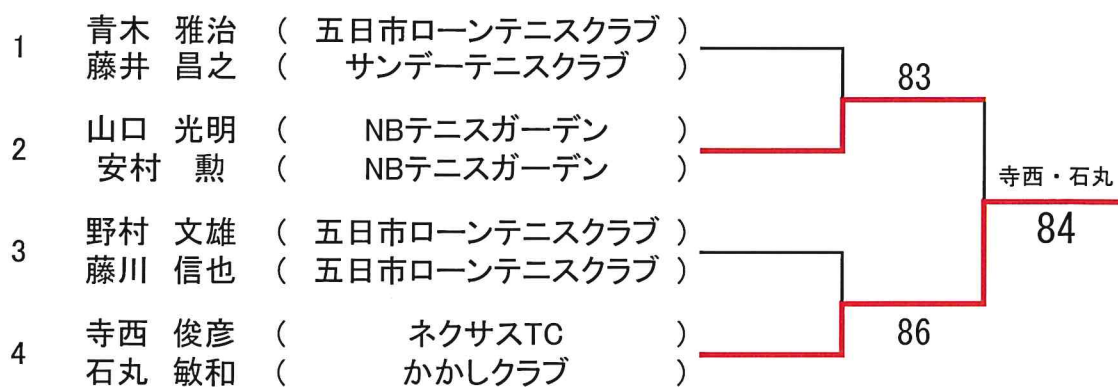

【男子60歳ダブルス】

F

Seed:①青木・藤井