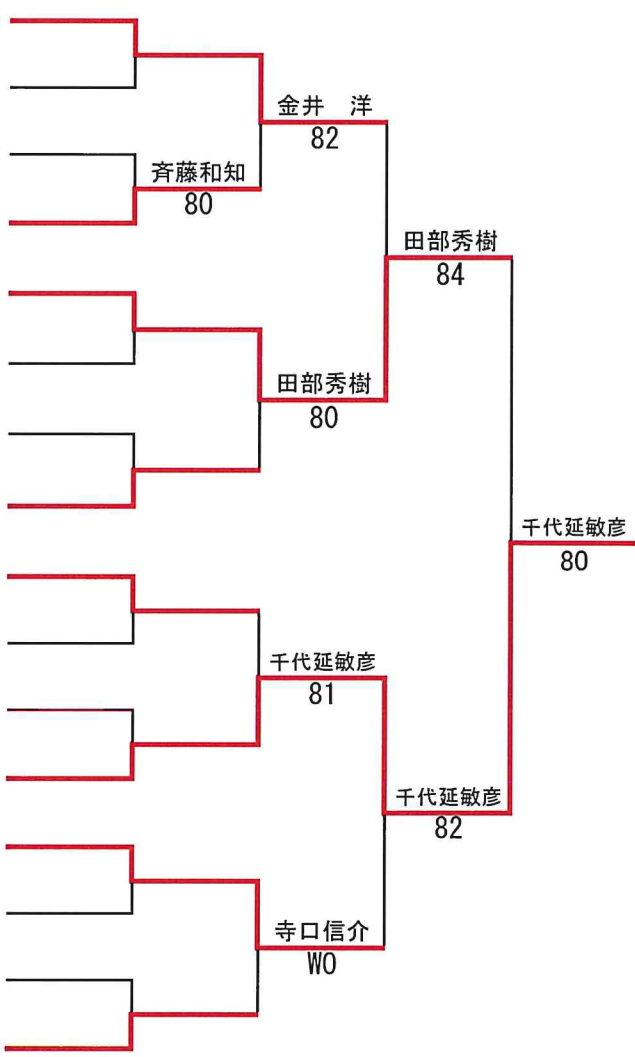

【男子45歳シングルス】

Seed No	氏名	所属名	1R	2R	SF	F
① 1	金井 洋	Since34				
2	BYE					
3	稲屋 仁	リョーコーテニスクラブ				
4	齊藤 正知	広島DFAB				
5	田部 英樹	Since34				
6	BYE					
7	BYE					
8	波平 功次	ルネサンス広島ホールパークタウン				
9	中野 洋二郎	Tension				
10	BYE					
11	BYE					
12	千代延 敏彦	ZONE				
13	寺口 信介	HPGTC				
14	BYE					
15	BYE					
② 16	山田 昌平	オンザマーケット.C				

Seed : ①金井洋、②山田昌平

【男子50歳シングルス】

【男子55歳シングルス】

Seed: ①宮本和典、②小林靖

【男子60歳シングルス】

【男子65歳シングルス】

Seed: ①近藤栄達、②大迫勝紀

【男子70歳以上シングルス】

Seed: ①木口・白坂

【女子45歳ダブルス】

Seed:1,安村・濱尾 2,徳永・久保

【女子50歳ダブルス】

Seed:1,山根・曾田 2,小倉・岡

【女子55歳ダブルス】

Seed:1,赤木・北岡 2,野間・丸田