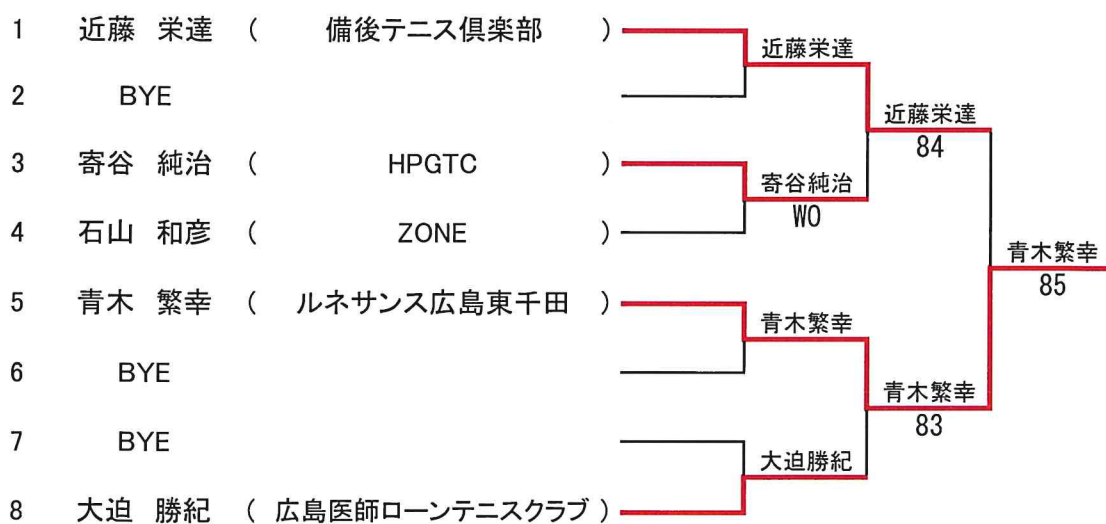

Seed : ①金井洋、②山田昌平

【男子50歳シングルス】

【男子55歳シングルス】

Seed: ①宮本和典、②小林靖

【男子60歳シングルス】

【男子65歳シングルス】

Seed: ①近藤栄達、②大迫勝紀

【男子70歳以上シングルス】