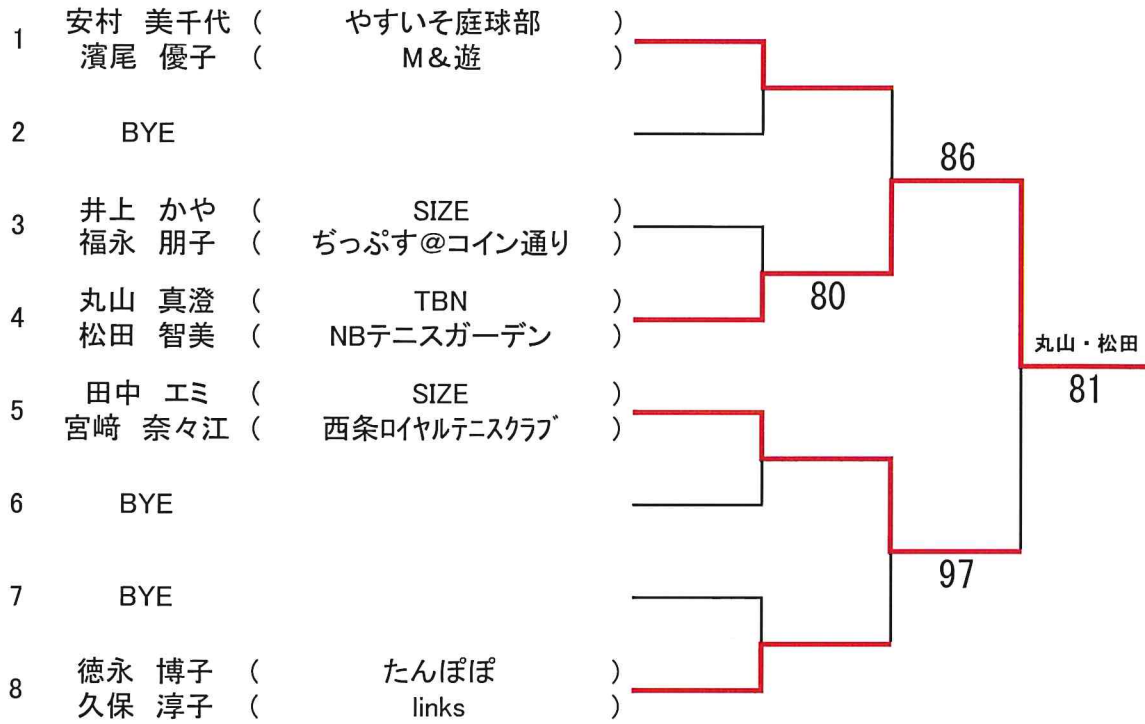

Seed:①中下・河野

【男子60歳ダブルス】

F

Seed:①青木・藤井

【女子40歳ダブルス】

	氏名	所属	木口 美月 白坂 美幸	芝伐 麻理 棗田 理恵	亀岡 かほる 丸山 真奈美	完全試合	勝 敗	順 位
1	木口 美月	ウチテニ広島		84	84	2	2-0	1 位
	白坂 美幸	アシニス						
2	芝伐 麻理	TOP	48		58	2	0-2	3 位
	棗田 理恵	MRAサザンクロスTC						
3	亀岡 かほる	やすいそ庭球部	48	85		2	1-1	2 位
	丸山 真奈美	NBテニスガーデン						

Seed: ①木口・白坂

【女子45歳ダブルス】

Seed:1,安村・濱尾 2,徳永・久保

【女子50歳ダブルス】

Seed:1,山根・曾田 2,小倉・岡

【女子55歳ダブルス】

Seed:1,赤木・北岡 2,野間・丸田