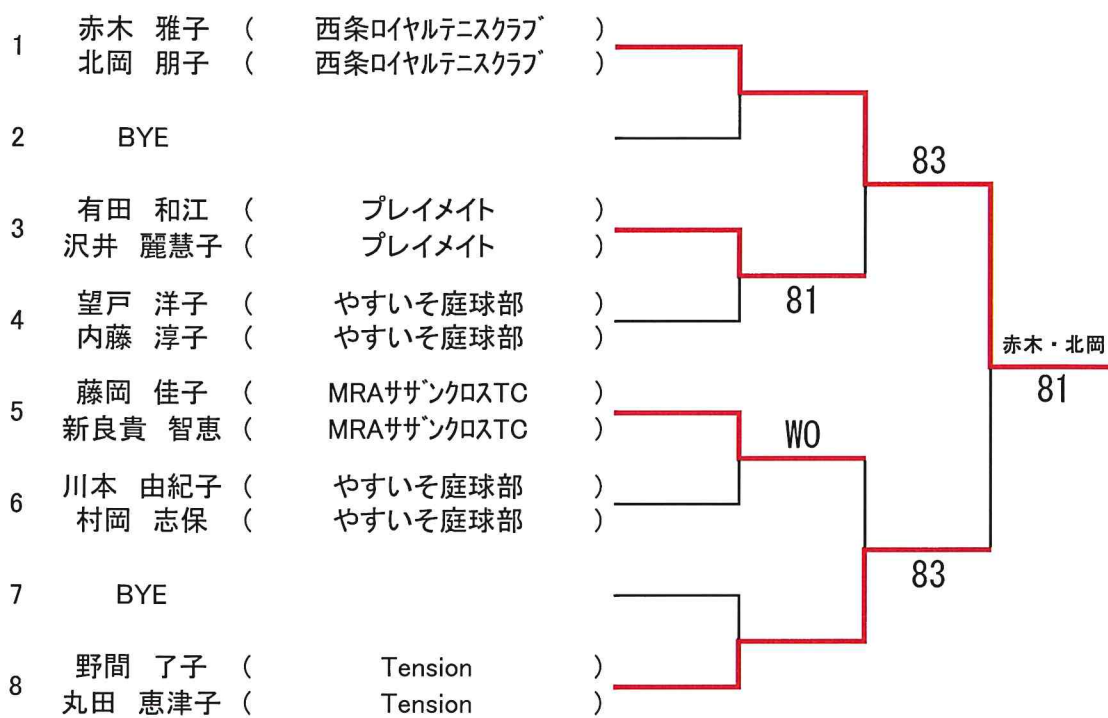

Seed:①中下・河野

【男子60歳ダブルス】

F

Seed:①青木・藤井

【女子40歳ダブルス】

	氏名	所属	木口 美月 白坂 美幸	芝伐 麻理 棗田 理恵	亀岡 かほる 丸山 真奈美	完全試合	勝 敗	順 位
1	木口 美月	ウチテニ広島		84	84	2	2-0	1 位
	白坂 美幸	アシニス						
2	芝伐 麻理	TOP	48		58	2	0-2	3 位
	棗田 理恵	MRAサザンクロスTC						
3	亀岡 かほる	やすいそ庭球部	48	85		2	1-1	2 位
	丸山 真奈美	NBテニスガーデン						

Seed: ①木口・白坂

【女子45歳ダブルス】

Seed:1,安村・濱尾 2,徳永・久保

【女子50歳ダブルス】

Seed:1,山根・曾田 2,小倉・岡

【女子55歳ダブルス】

Seed:1,赤木・北岡 2,野間・丸田