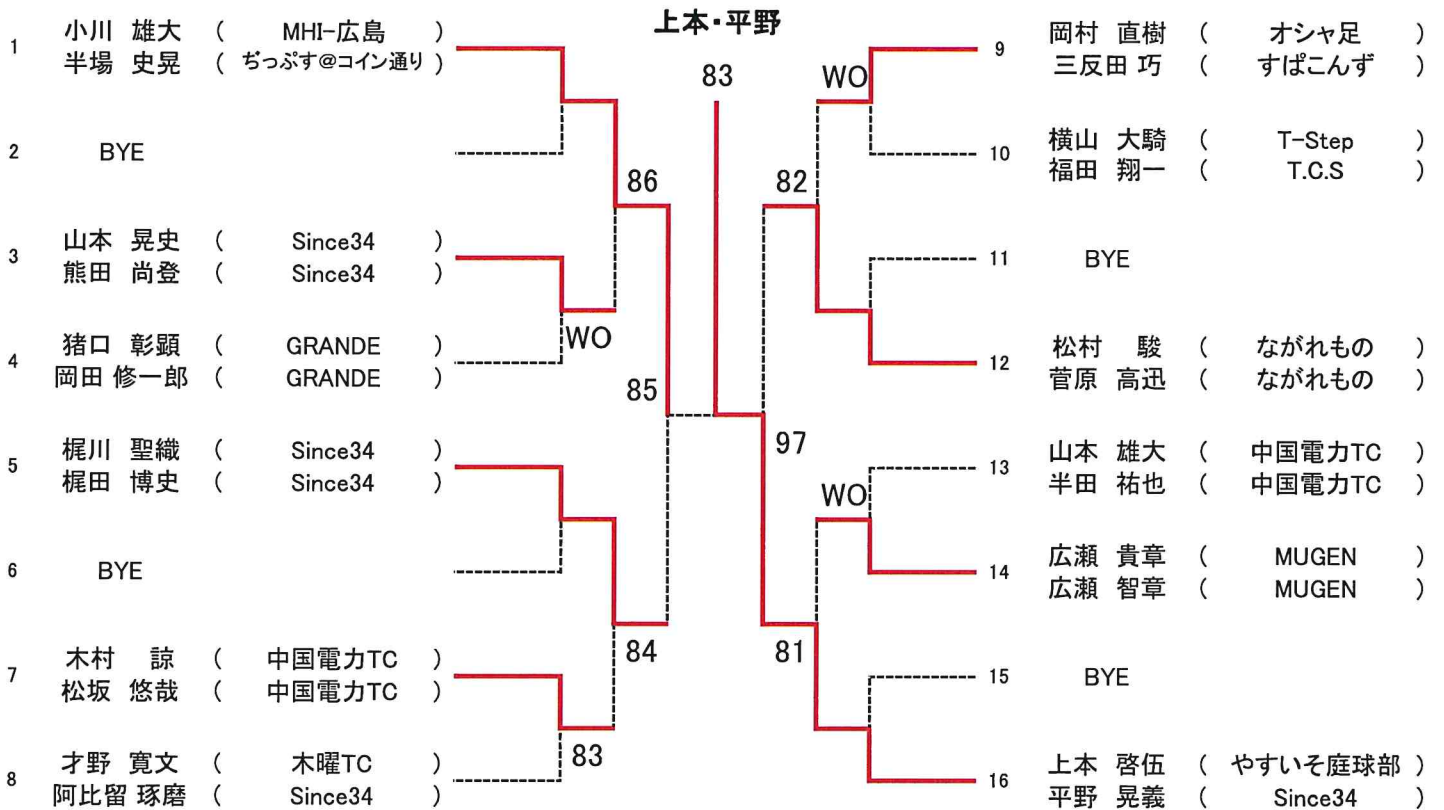

第19回広島県ダブルス選手権

【 男子 A 級 】

SEED:1.小川・半場、2. 上本・平野、3~4. 梶川・梶田、松村・菅原

第19回広島県ダブルス選手権

男子 B 級

1	藤田 智也 (Good Time)	83	藤田・佐々木	83	田部 英樹 (Since34)
	佐々木 理峰 (オシャ足)			WO	宮迫 貴正 (ながれもの)
2	小川 尚哉 (GRANDE)	82		18	長谷川 浩治 (SEIBU)
	濱田 達也 (GRANDE)				倉本 恵治 (SEIBU)
3	沖本 裕文 (マツダ)	86		19	三池 徹 (マツダ)
	鮎川 良二郎 (マツダ)				出水 章登 (マツダ)
4	渡邊 輝文 (チームY2)	85		20	中田 勲 (ラフ&ラフ)
	杉本 浩一 (チームY2)	82	NOT PLAYED	86	山本 竜司 (トップスピン)
5	平尾 旭 (HSK)	WO		21	福尾 奈央斗 (GRANDE)
	吉田 滝 (HSK)				荒中 健吾 (GRANDE)
6	小村 瑛紀 (熊野ローン)	86		22	伊井 通敏 (Tension)
	川口 颯太 (NBテニスガーデン)		NOT PLAYED		土田 大暉 (Tension)
7	江頭 富士敏 (HCO)	82		23	大西 勇人 (パルクラ)
	安村 勲 (NBテニスガーデン)		NOT PLAYED		脇本 諒 (パルクラ)
8	今井 雄介 (Good Time)	97		24	山本 輝 (Tension)
	筒井 千裕 (Good Time)		NOT PLAYED		廣本 陽優 (ノア広島西)
9	和田 典久 (オシャ足)	85		25	森田 圭一 (マツダ)
	荒川 拓也 (NRC)	82			新宮 良二 (マツダ)
10	佐々木 崇 (T.C.S)	83		26	荒木 雄二 (やすいそ庭球部)
	末田 穂 (ZONE)				宮本 健 (シャープ)
11	津田 陽介 (パルクラ)	85		27	鈴木 淳 (MHI-広島)
	原 琢磨 (ながれもの)				満野 有 (リョーコーTC)
12	西村 健治 (やすいそ庭球部)	82		28	花牟禮 良平 (Avantage)
	中島 武志 (やすいそ庭球部)				塚野 恭太 (すばこんず)
13	宇都宮 達志 (Avantage)	86		29	浜本 昭彦 (草津TC)
	竹ノ内 隼人 (Avantage)				浜本 知孝 (デルタ工業)
14	谷岡 築 (GRANDE)	80		30	木村 好宏 (Just Out)
	日高 航洋 (GRANDE)				吉儀 圭一郎 (Just Out)
15	平田 瑛良 (パルクラ)	WO		31	大下 彰彦 (チームY2)
	宮原 俊晴 (パルクラ)				田村 亮 (チームY2)
16	森網 光臣 (やすいそ庭球部)	83		32	河野 貴之 (オシャ足)
	沖田 一宏 (アシニス)				染川 亘輝 (オシャ足)

SEED:1.藤田・佐々木、2. 河野・染川、3~4. 和田・荒川、山本・廣川、
5~8. 今井・筒井、森網・沖田、田部・宮迫、森田・新宮

第19回広島県ダブルス選手権

男子 C 級【Aブロック】

オール抽選

男子 C 級 【Bブロック】

【決勝戦】

13 斎 良輔 (益田 翔生) 8 vs 2 64 新出 輝 (藤井 陽大)

第19回広島県ダブルス選手権

第19回広島県ダブルス選手権

女子 A 級
西久保・安成

SEED:1. 西久保・安成、山本・植田

第19回広島県ダブルス選手権

女子 B 級【Aブロック】

SEED:1.横山・西江、2. 津田・福永、3~4. 谷川・森、村田・吉田、5~8. 山下・吉武、力山・平野、小林・松元、長里・栗光
 9~12. 神野・光森、亀田・和田、高橋・菅原、森島・福山、13~16. 山田・磯部、河合・藤川、小林・増、影畑・清水