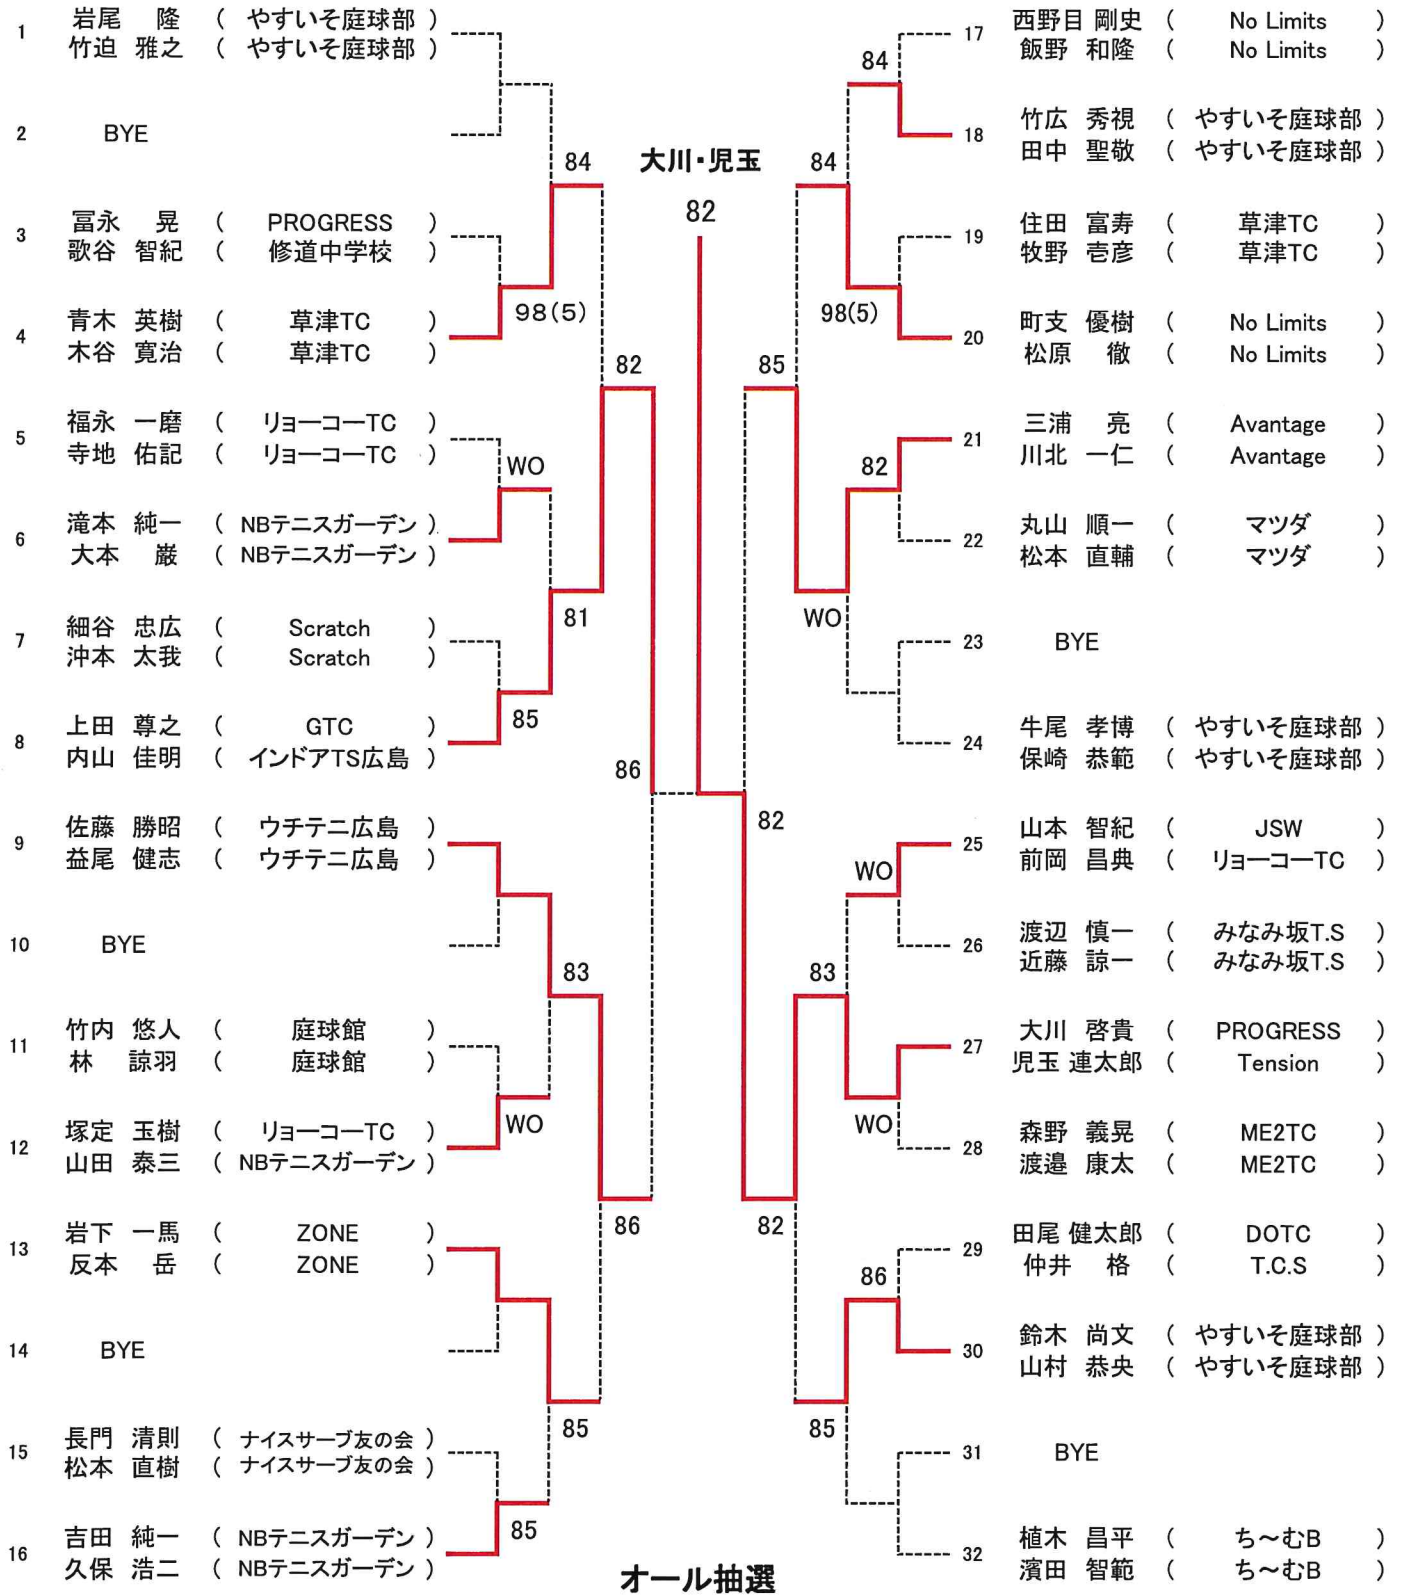

第19回広島県ダブルス選手権

【 男子 A 級 】

SEED:1.小川・半場、2. 上本・平野、3~4. 梶川・梶田、松村・菅原

第19回広島県ダブルス選手権

男子 B 級

1	藤田 智也 (Good Time)	83	藤田・佐々木	83	田部 英樹 (Since34)
	佐々木 理峰 (オシャ足)			WO	宮迫 貴正 (ながれもの)
2	小川 尚哉 (GRANDE)	82		18	長谷川 浩治 (SEIBU)
	濱田 達也 (GRANDE)				倉本 恵治 (SEIBU)
3	沖本 裕文 (マツダ)	86		19	三池 徹 (マツダ)
	鮎川 良二郎 (マツダ)				出水 章登 (マツダ)
4	渡邊 輝文 (チームY2)	85		20	中田 勲 (ラフ&ラフ)
	杉本 浩一 (チームY2)	82	NOT PLAYED	86	山本 竜司 (トップスピン)
5	平尾 旭 (HSK)	WO		21	福尾 奈央斗 (GRANDE)
	吉田 滝 (HSK)				荒中 健吾 (GRANDE)
6	小村 瑛紀 (熊野ローン)	86		22	伊井 通敏 (Tension)
	川口 颯太 (NBテニスガーデン)		NOT PLAYED		土田 大暉 (Tension)
7	江頭 富士敏 (HCO)	82		23	大西 勇人 (パルクラ)
	安村 勲 (NBテニスガーデン)		NOT PLAYED		脇本 諒 (パルクラ)
8	今井 雄介 (Good Time)	97		24	山本 輝 (Tension)
	筒井 千裕 (Good Time)		NOT PLAYED		廣本 陽優 (ノア広島西)
9	和田 典久 (オシャ足)	85		25	森田 圭一 (マツダ)
	荒川 拓也 (NRC)	82			新宮 良二 (マツダ)
10	佐々木 崇 (T.C.S)	83		26	荒木 雄二 (やすいそ庭球部)
	末田 穂 (ZONE)				宮本 健 (シャープ)
11	津田 陽介 (パルクラ)	85		27	鈴木 淳 (MHI-広島)
	原 琢磨 (ながれもの)				満野 有 (リョーコーTC)
12	西村 健治 (やすいそ庭球部)	82		28	花牟禮 良平 (Avantage)
	中島 武志 (やすいそ庭球部)				塚野 恭太 (すばこんず)
13	宇都宮 達志 (Avantage)	86		29	浜本 昭彦 (草津TC)
	竹ノ内 隼人 (Avantage)				浜本 知孝 (デルタ工業)
14	谷岡 築 (GRANDE)	80		30	木村 好宏 (Just Out)
	日高 航洋 (GRANDE)				吉儀 圭一郎 (Just Out)
15	平田 瑛良 (パルクラ)	WO		31	大下 彰彦 (チームY2)
	宮原 俊晴 (パルクラ)				田村 亮 (チームY2)
16	森網 光臣 (やすいそ庭球部)	83		32	河野 貴之 (オシャ足)
	沖田 一宏 (アシニス)				染川 亘輝 (オシャ足)

SEED:1.藤田・佐々木、2. 河野・染川、3~4. 和田・荒川、山本・廣川、
5~8. 今井・筒井、森網・沖田、田部・宮迫、森田・新宮

第19回広島県ダブルス選手権

男子 C 級【Aブロック】

オール抽選

男子 C 級 【Bブロック】

【決勝戦】

13 斎 良輔 (益田 翔生) 8 vs 2 64 新出 輝 (藤井 陽大)

第19回広島県ダブルス選手権

男子 D 級

第19回広島県ダブルス選手権

【 男子 45 才以上 】

武田・相田

SEED: 1. 岩田・池田、2. 武田・相田

第19回広島県ダブルス選手権

【 男子 55 才以上 】
宮本・青山

SEED: 1. 宮本・青山、2. 細谷・高尾

第19回広島県ダブルス選手権

女子 A 級
西久保・安成

SEED:1. 西久保・安成、山本・植田

第19回広島県ダブルス選手権

女子 B 級【Aブロック】

SEED:1.横山・西江、2. 津田・福永、3~4. 谷川・森、村田・吉田、5~8. 山下・吉武、力山・平野、小林・松元、長里・栗光
 9~12. 神野・光森、亀田・和田、高橋・菅原、森島・福山、13~16. 山田・磯部、河合・藤川、小林・増、影畑・清水