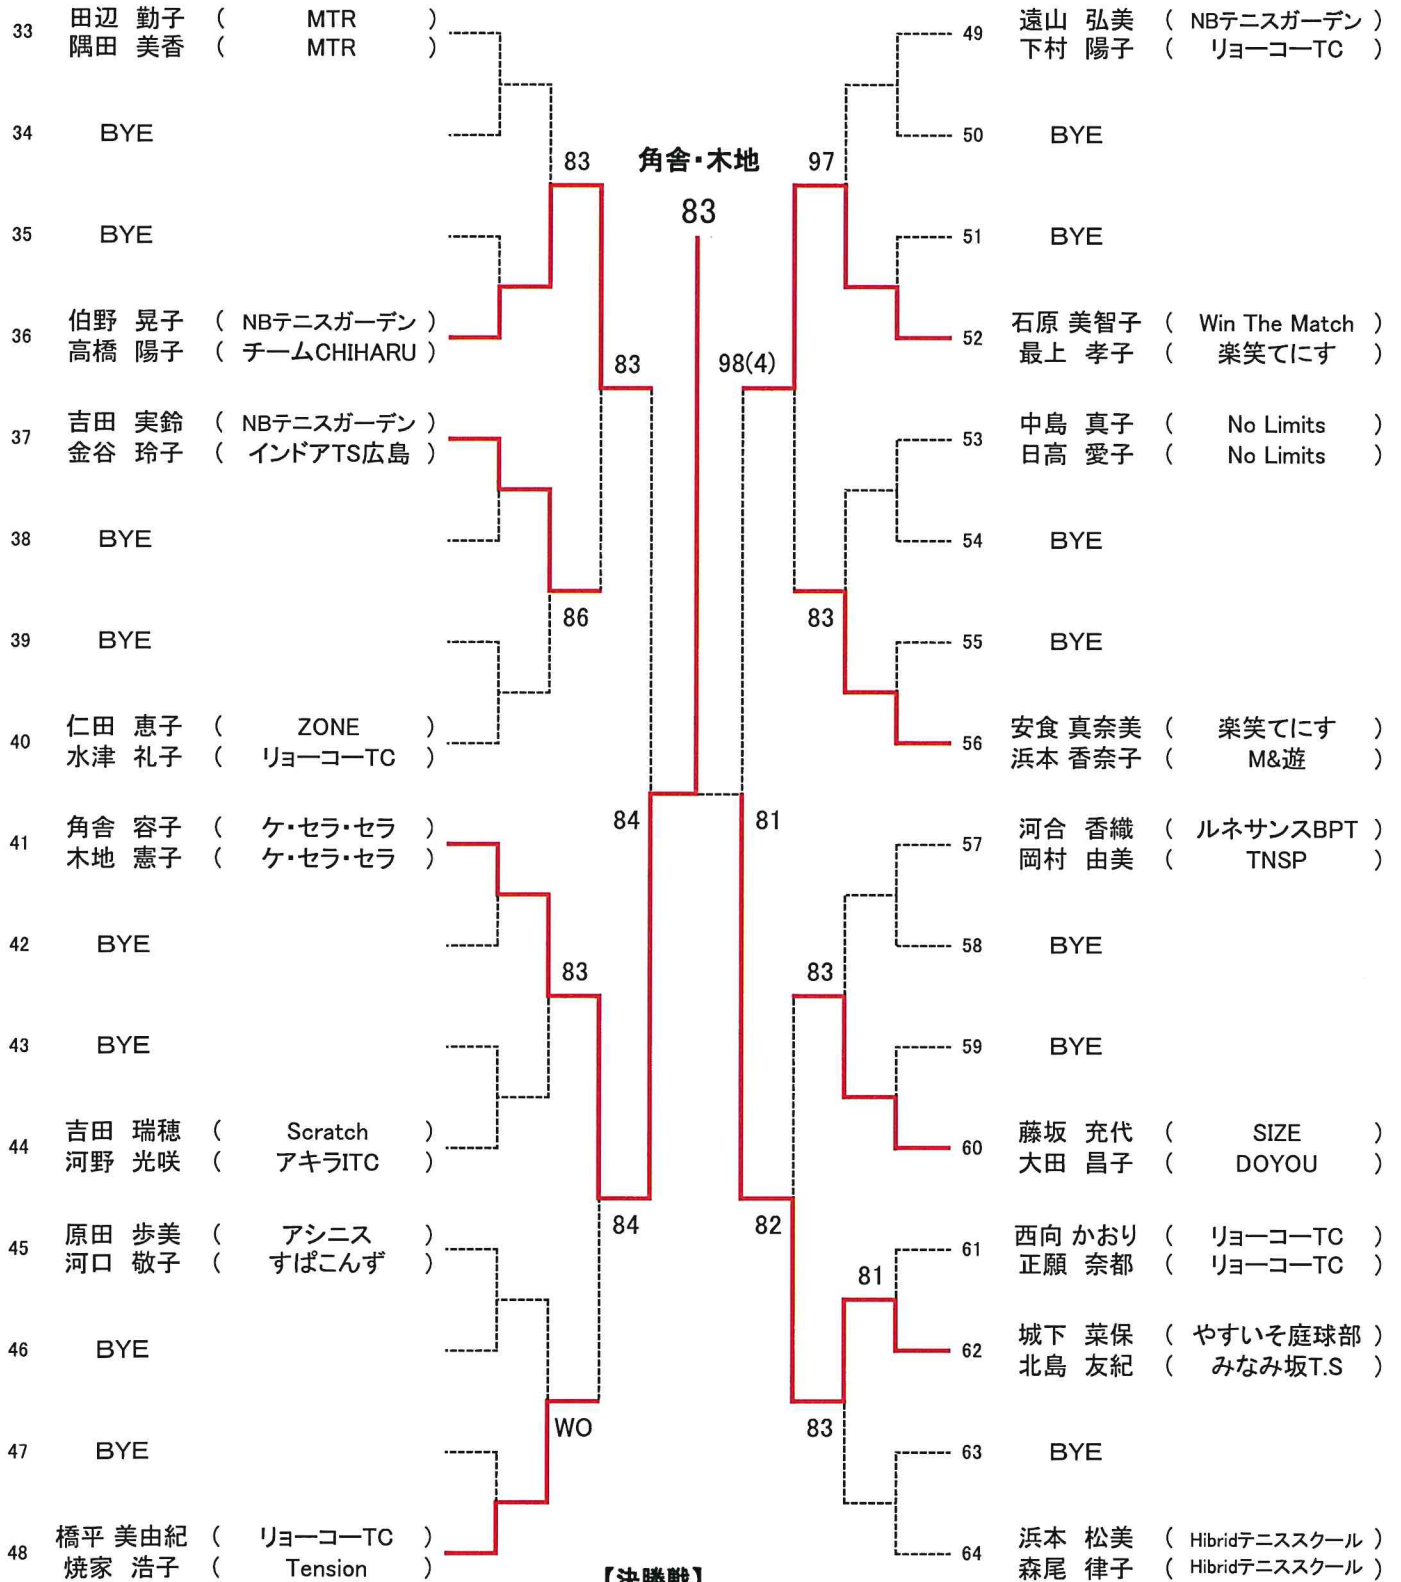

第19回広島県ダブルス選手権

【 男子 A 級 】

SEED:1.小川・半場、2. 上本・平野、3~4. 梶川・梶田、松村・菅原

第19回広島県ダブルス選手権

男子 B 級

1	藤田 智也 (Good Time)	83	藤田・佐々木	83	田部 英樹 (Since34)
	佐々木 理峰 (オシャ足)			WO	宮迫 貴正 (ながれもの)
2	小川 尚哉 (GRANDE)	82		18	長谷川 浩治 (SEIBU)
	濱田 達也 (GRANDE)				倉本 恵治 (SEIBU)
3	沖本 裕文 (マツダ)	86		19	三池 徹 (マツダ)
	鮎川 良二郎 (マツダ)				出水 章登 (マツダ)
4	渡邊 輝文 (チームY2)	85		20	中田 勲 (ラフ&ラフ)
	杉本 浩一 (チームY2)	82	NOT PLAYED	86	山本 竜司 (トップスピン)
5	平尾 旭 (HSK)	WO		21	福尾 奈央斗 (GRANDE)
	吉田 滝 (HSK)				荒中 健吾 (GRANDE)
6	小村 瑛紀 (熊野ローン)	86		22	伊井 通敏 (Tension)
	川口 颯太 (NBテニスガーデン)		NOT PLAYED		土田 大暉 (Tension)
7	江頭 富士敏 (HCO)	82		23	大西 勇人 (パルクラ)
	安村 勲 (NBテニスガーデン)		NOT PLAYED		脇本 諒 (パルクラ)
8	今井 雄介 (Good Time)	97		24	山本 輝 (Tension)
	筒井 千裕 (Good Time)		NOT PLAYED		廣本 陽優 (ノア広島西)
9	和田 典久 (オシャ足)	85		25	森田 圭一 (マツダ)
	荒川 拓也 (NRC)	82			新宮 良二 (マツダ)
10	佐々木 崇 (T.C.S)	83		26	荒木 雄二 (やすいそ庭球部)
	末田 穂 (ZONE)				宮本 健 (シャープ)
11	津田 陽介 (パルクラ)	85		27	鈴木 淳 (MHI-広島)
	原 琢磨 (ながれもの)				満野 有 (リョーコーTC)
12	西村 健治 (やすいそ庭球部)	82		28	花牟禮 良平 (Avantage)
	中島 武志 (やすいそ庭球部)				塚野 恭太 (すばこんず)
13	宇都宮 達志 (Avantage)	86		29	浜本 昭彦 (草津TC)
	竹ノ内 隼人 (Avantage)				浜本 知孝 (デルタ工業)
14	谷岡 築 (GRANDE)	80		30	木村 好宏 (Just Out)
	日高 航洋 (GRANDE)				吉儀 圭一郎 (Just Out)
15	平田 瑛良 (パルクラ)	WO		31	大下 彰彦 (チームY2)
	宮原 俊晴 (パルクラ)				田村 亮 (チームY2)
16	森網 光臣 (やすいそ庭球部)	83		32	河野 貴之 (オシャ足)
	沖田 一宏 (アシニス)				染川 亘輝 (オシャ足)

SEED:1.藤田・佐々木、2. 河野・染川、3~4. 和田・荒川、山本・廣川、
5~8. 今井・筒井、森網・沖田、田部・宮迫、森田・新宮

第19回広島県ダブルス選手権

男子 C 級【Aブロック】

オール抽選

男子 C 級 【Bブロック】

【決勝戦】

13 斎 良輔 (益田 翔生) 8 vs 2 64 新出 輝 (藤井 陽大)

第19回広島県ダブルス選手権

第19回広島県ダブルス選手権

女子 A 級
西久保・安成

SEED:1. 西久保・安成、山本・植田

第19回広島県ダブルス選手権

女子 B 級【Aブロック】

SEED:1.横山・西江、2. 津田・福永、3~4. 谷川・森、村田・吉田、5~8. 山下・吉武、力山・平野、小林・松元、長里・栗光
 9~12. 神野・光森、亀田・和田、高橋・菅原、森島・福山、13~16. 山田・磯部、河合・藤川、小林・増、影畑・清水

女子 B 級【Bブロック】

17 谷川 麻里子 9 VS 8 49 長里 幸子
森 里恵 (4) 栗光 奈歩

第19回広島県ダブルス選手権

女子 C 級 【Aブロック】

女子 C 級【Bブロック】

【決勝戦】

28. 中野 尚美 VS 41. 角舎 容子
竹内 由香 2 8 木地 憲子

第19回広島県ダブルス選手権