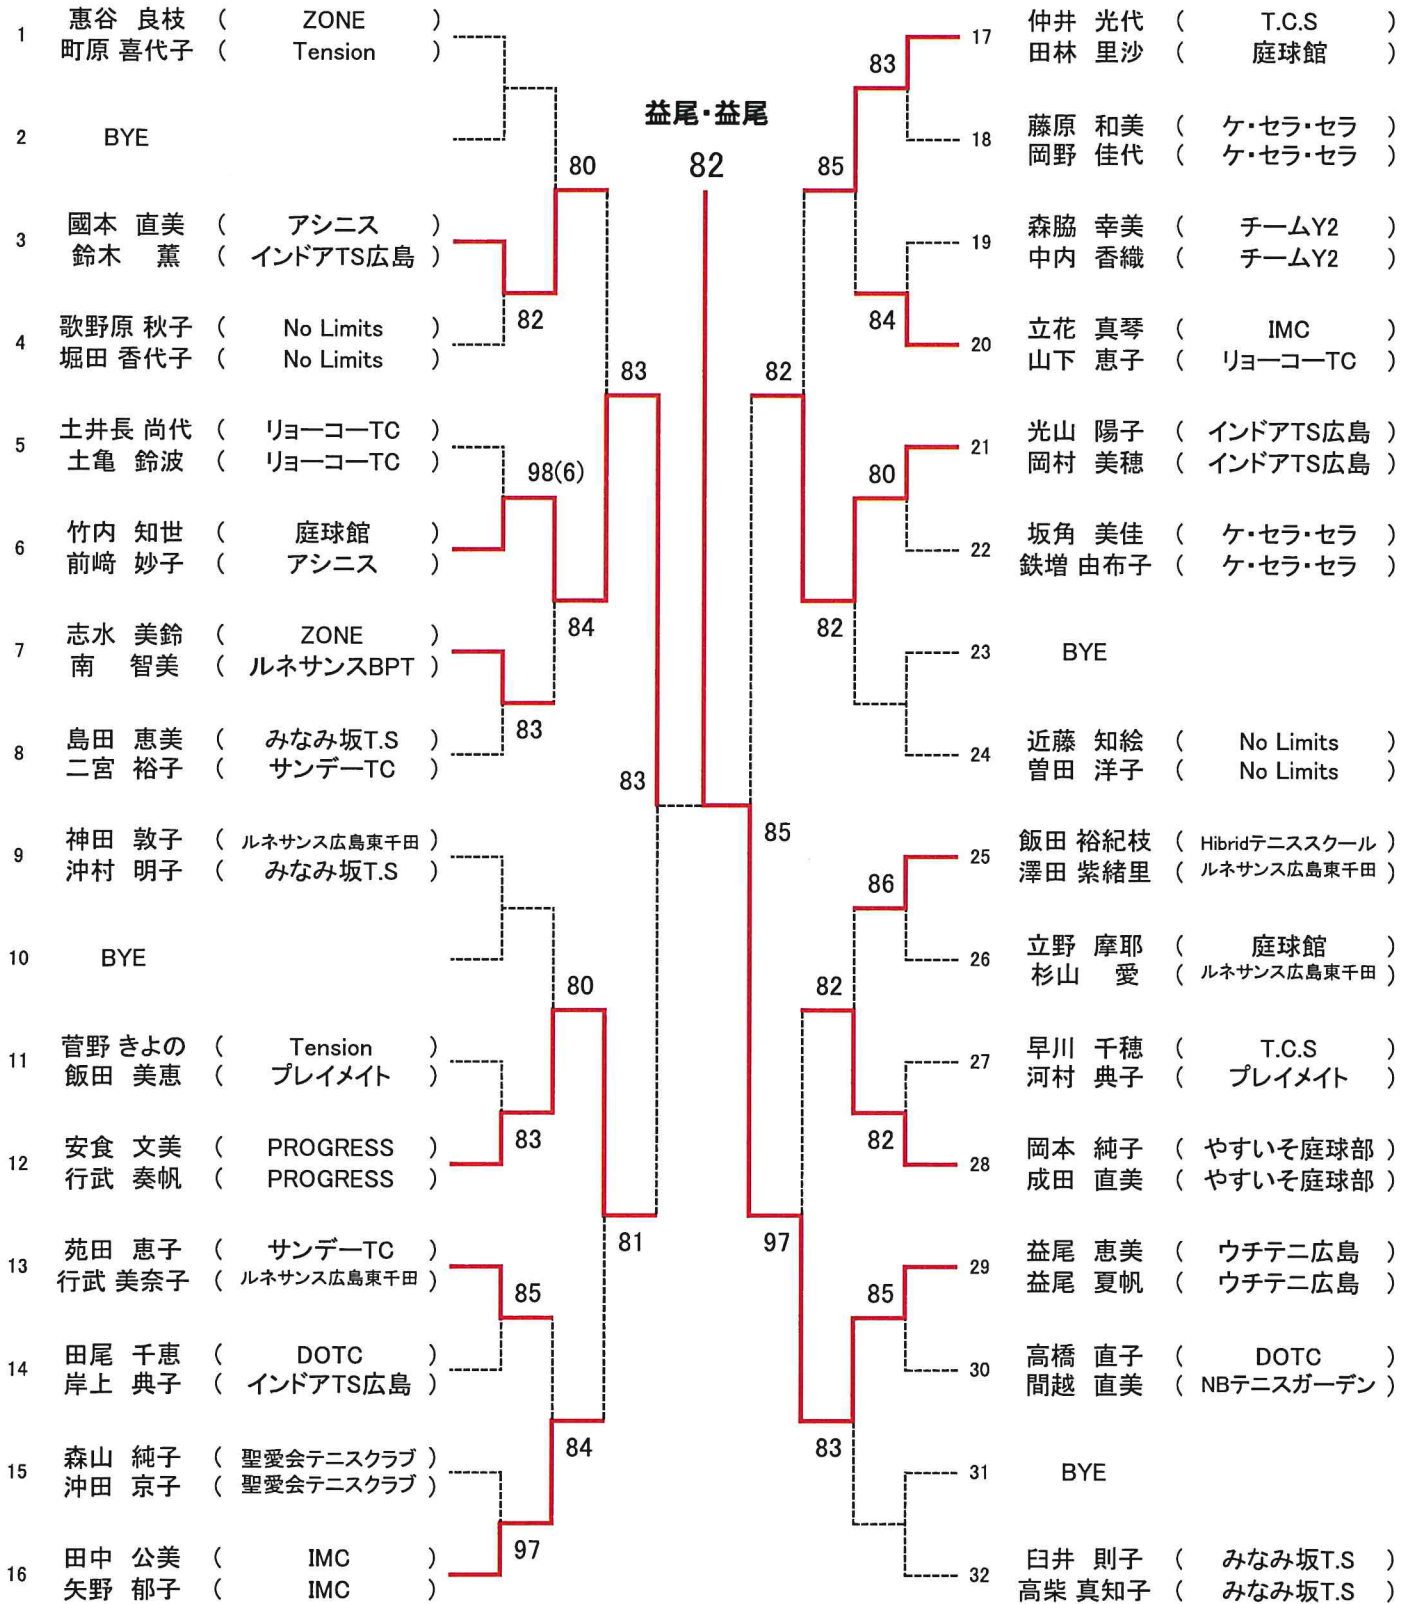

第19回広島県ダブルス選手権

【女子D級】

オール抽選