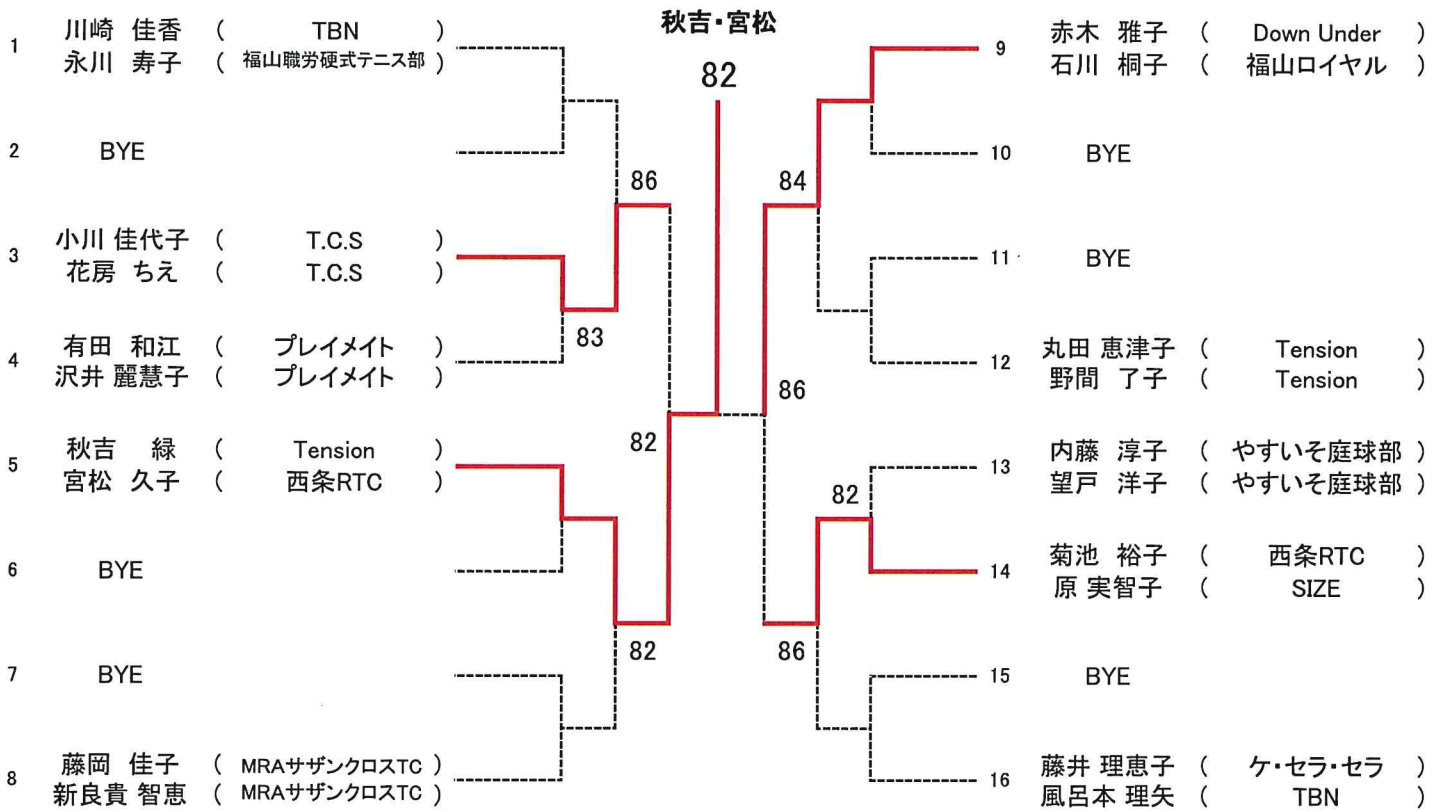

第19回広島県ダブルス選手権

女子 A 級
西久保・安成

SEED:1. 西久保・安成、山本・植田

第19回広島県ダブルス選手権

女子 B 級【Aブロック】

SEED:1.横山・西江、2. 津田・福永、3~4. 谷川・森、村田・吉田、5~8. 山下・吉武、力山・平野、小林・松元、長里・栗光
 9~12. 神野・光森、亀田・和田、高橋・菅原、森島・福山、13~16. 山田・磯部、河合・藤川、小林・増、影畑・清水

女子 B 級【Bブロック】

17 谷川 麻里子 9 VS 8 49 長里 幸子
森 里恵 (4) 栗光 奈歩

第19回広島県ダブルス選手権

女子 C 級 【Aブロック】

女子 C 級【Bブロック】

【決勝戦】

28. 中野 尚美 VS 41. 角舎 容子
竹内 由香 2 8 木地 憲子

第19回広島県ダブルス選手権

【女子D級】

オール抽選

第19回広島県ダブルス選手権

【女子 45 才以上】

第19回広島県ダブルス選手権

【女子 55才以上】

SEED:1.川崎・永川、2. 藤井・風呂本、3~4. 秋吉・宮松、丸田・野間