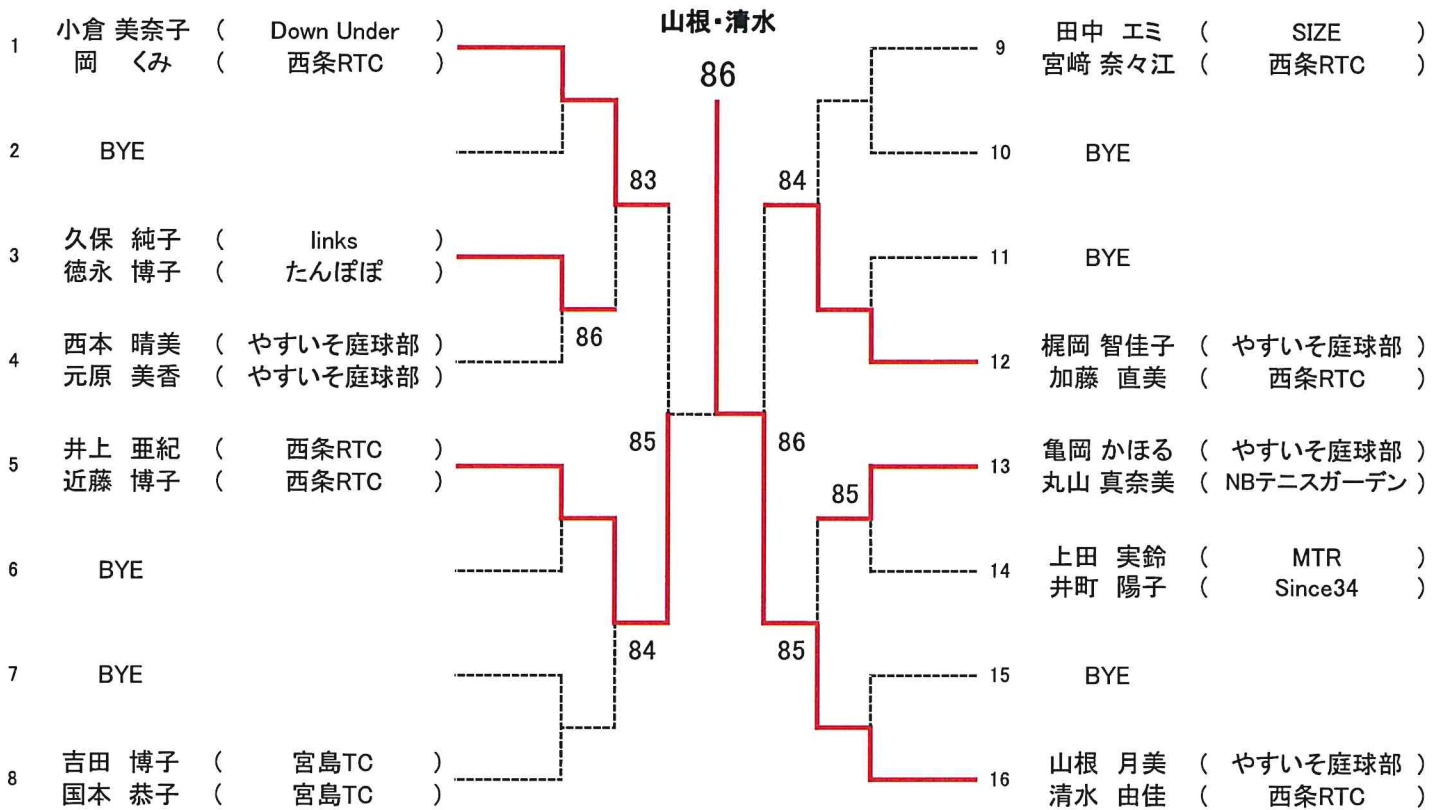

第19回広島県ダブルス選手権

女子 A 級
西久保・安成

SEED:1. 西久保・安成、山本・植田

第19回広島県ダブルス選手権

女子 B 級【Aブロック】

SEED:1.横山・西江、2. 津田・福永、3~4. 谷川・森、村田・吉田、5~8. 山下・吉武、力山・平野、小林・松元、長里・栗光
 9~12. 神野・光森、亀田・和田、高橋・菅原、森島・福山、13~16. 山田・磯部、河合・藤川、小林・増、影畑・清水

女子 B 級【Bブロック】

17 谷川 麻里子 9 VS 8 49 長里 幸子
森 里恵 (4) 栗光 奈歩

第19回広島県ダブルス選手権

女子 C 級 【Aブロック】

女子 C 級【Bブロック】

【決勝戦】

28. 中野 尚美 VS 41. 角舎 容子
竹内 由香 2 8 木地 憲子

第19回広島県ダブルス選手権

【女子D級】

オール抽選

第19回広島県ダブルス選手権

【女子 45 才以上】

第19回広島県ダブルス選手権

【女子 55才以上】

SEED:1.川崎・永川、2. 藤井・風呂本、3~4. 秋吉・宮松、丸田・野間