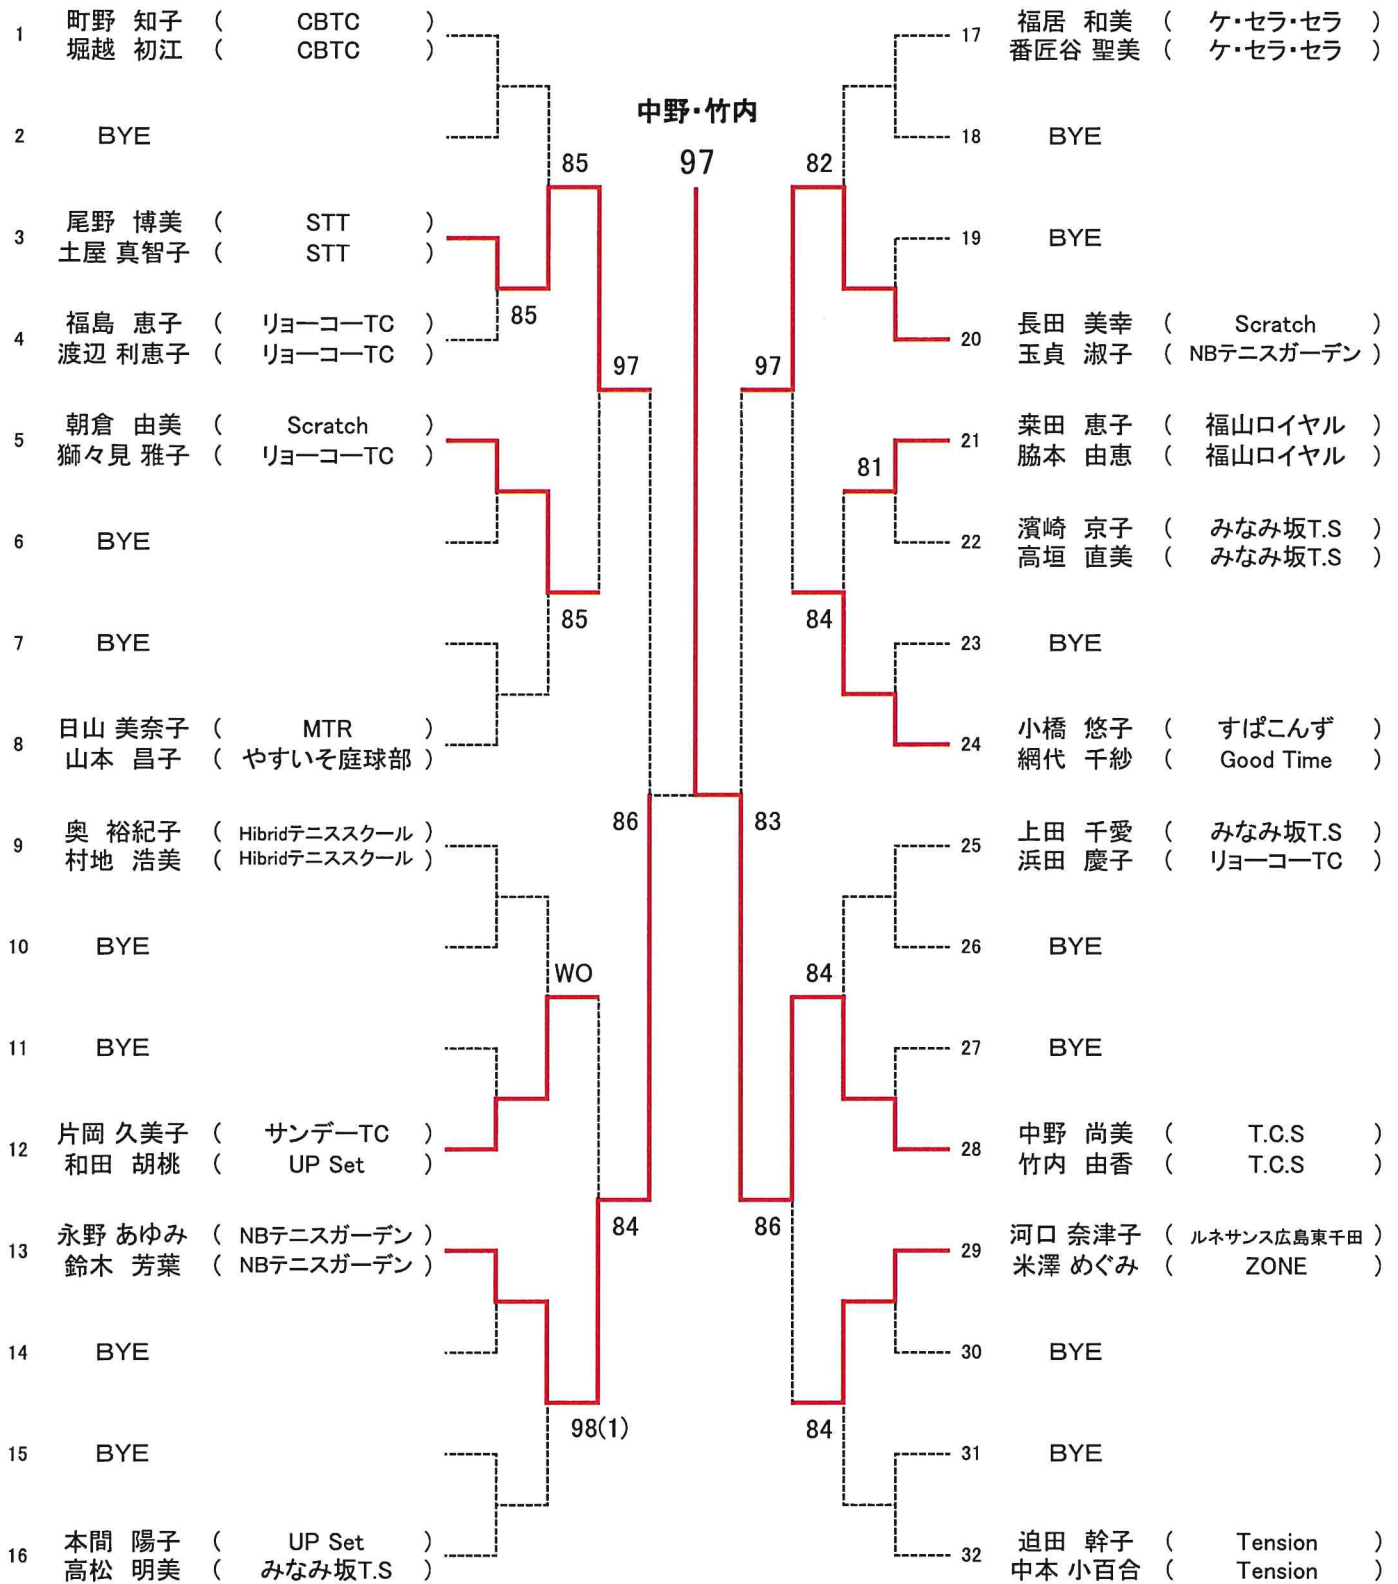

第19回広島県ダブルス選手権

女子 C 級 【Aブロック】