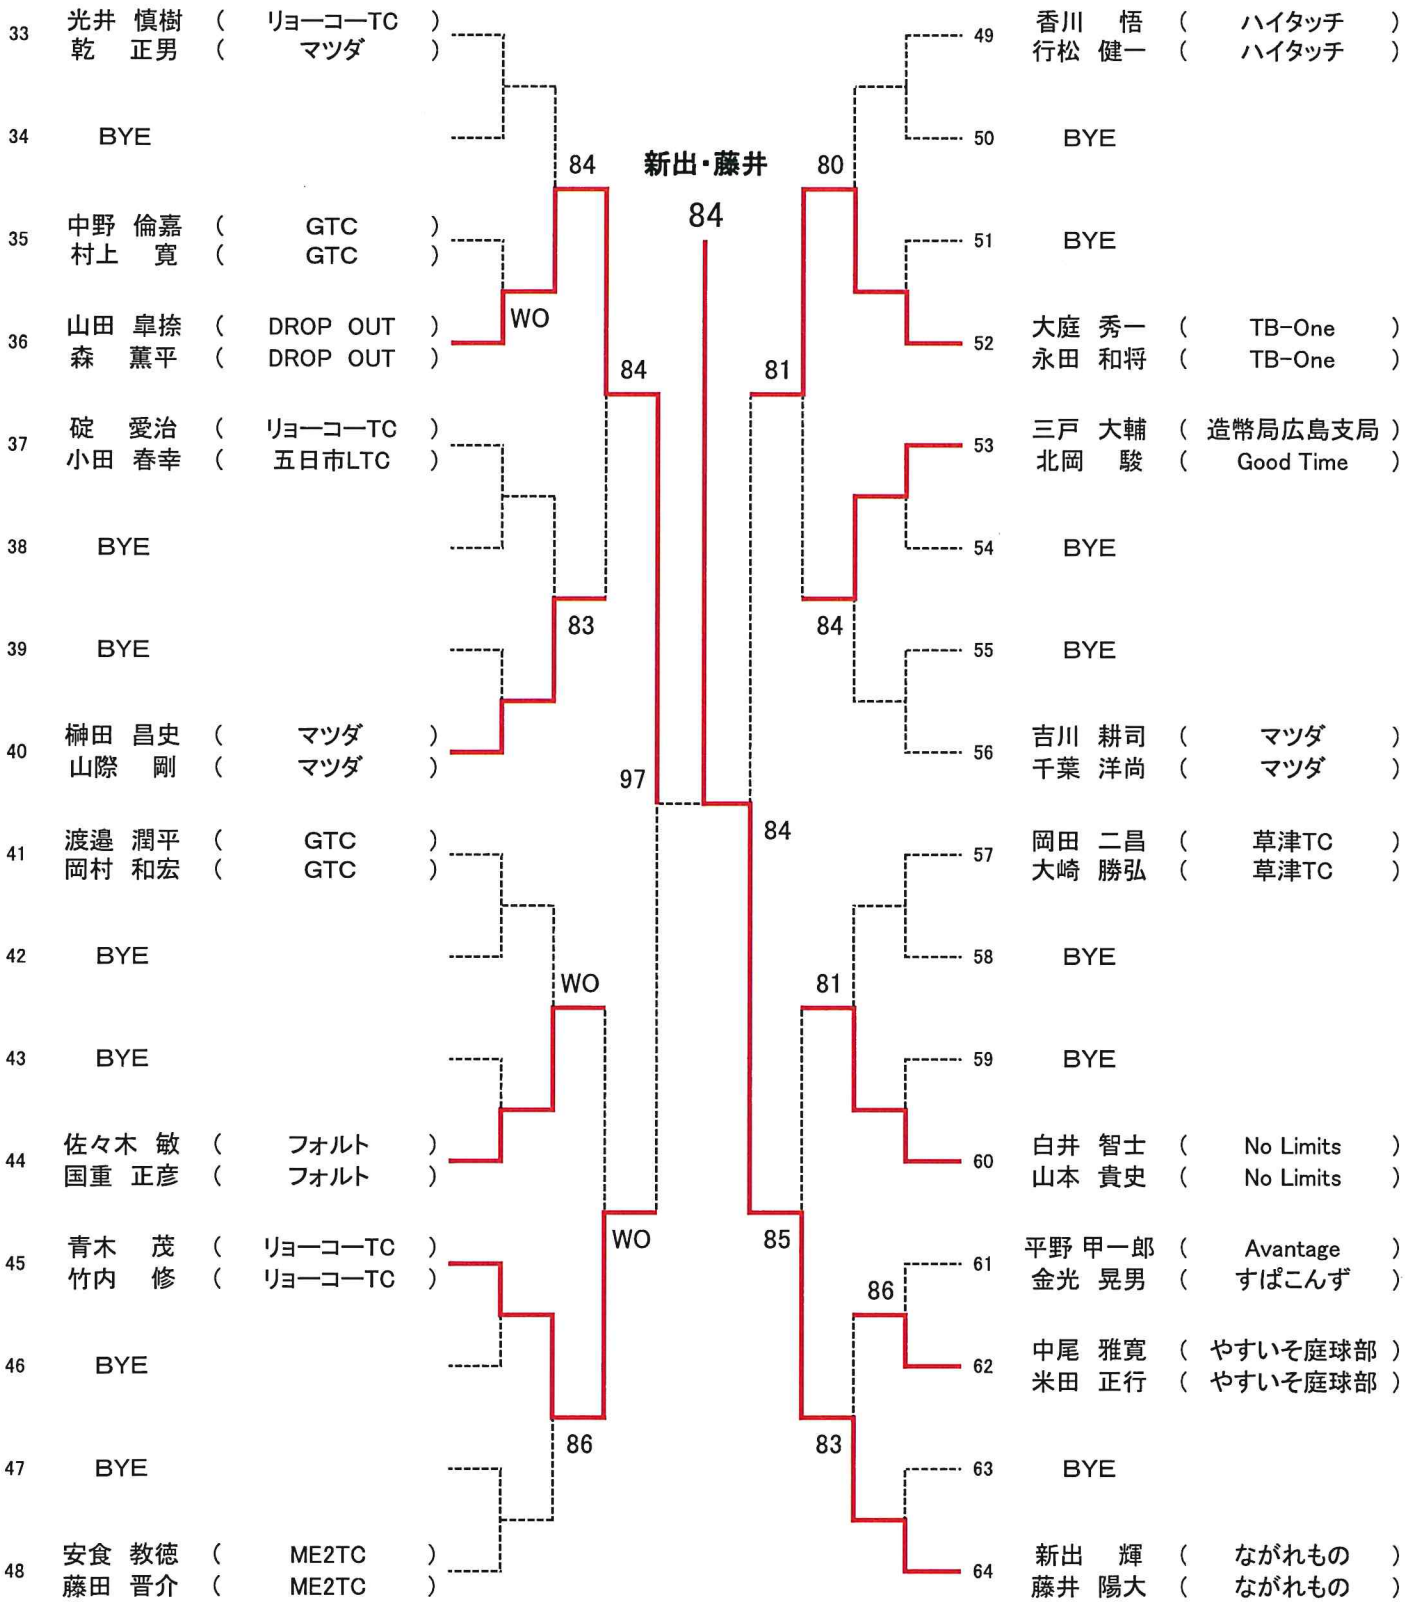

第19回広島県ダブルス選手権

【 男子 A 級 】

SEED:1.小川・半場、2. 上本・平野、3~4. 梶川・梶田、松村・菅原

第19回広島県ダブルス選手権

男子 B 級

1	藤田 智也 (Good Time)	83	藤田・佐々木	83	田部 英樹 (Since34)
	佐々木 理峰 (オシャ足)			WO	宮迫 貴正 (ながれもの)
2	小川 尚哉 (GRANDE)	82		18	長谷川 浩治 (SEIBU)
	濱田 達也 (GRANDE)				倉本 恵治 (SEIBU)
3	沖本 裕文 (マツダ)	86		19	三池 徹 (マツダ)
	鮎川 良二郎 (マツダ)				出水 章登 (マツダ)
4	渡邊 輝文 (チームY2)	85		20	中田 勲 (ラフ&ラフ)
	杉本 浩一 (チームY2)	82	NOT PLAYED	86	山本 竜司 (トップスピン)
5	平尾 旭 (HSK)	WO		21	福尾 奈央斗 (GRANDE)
	吉田 滝 (HSK)				荒中 健吾 (GRANDE)
6	小村 瑛紀 (熊野ローン)	86		22	伊井 通敏 (Tension)
	川口 颯太 (NBテニスガーデン)		NOT PLAYED		土田 大暉 (Tension)
7	江頭 富士敏 (HCO)	82		23	大西 勇人 (パルクラ)
	安村 勲 (NBテニスガーデン)		NOT PLAYED		脇本 諒 (パルクラ)
8	今井 雄介 (Good Time)	97		24	山本 輝 (Tension)
	筒井 千裕 (Good Time)		NOT PLAYED		廣本 陽優 (ノア広島西)
9	和田 典久 (オシャ足)	85		25	森田 圭一 (マツダ)
	荒川 拓也 (NRC)	82			新宮 良二 (マツダ)
10	佐々木 崇 (T.C.S)	83		26	荒木 雄二 (やすいそ庭球部)
	末田 穂 (ZONE)				宮本 健 (シャープ)
11	津田 陽介 (パルクラ)	85		27	鈴木 淳 (MHI-広島)
	原 琢磨 (ながれもの)				満野 有 (リョーコーTC)
12	西村 健治 (やすいそ庭球部)	82		28	花牟禮 良平 (Avantage)
	中島 武志 (やすいそ庭球部)				塚野 恭太 (すばこんず)
13	宇都宮 達志 (Avantage)	86		29	浜本 昭彦 (草津TC)
	竹ノ内 隼人 (Avantage)				浜本 知孝 (デルタ工業)
14	谷岡 築 (GRANDE)	80		30	木村 好宏 (Just Out)
	日高 航洋 (GRANDE)				吉儀 圭一郎 (Just Out)
15	平田 瑛良 (パルクラ)	WO		31	大下 彰彦 (チームY2)
	宮原 俊晴 (パルクラ)				田村 亮 (チームY2)
16	森網 光臣 (やすいそ庭球部)	83		32	河野 貴之 (オシャ足)
	沖田 一宏 (アシニス)				染川 亘輝 (オシャ足)

SEED:1.藤田・佐々木、2. 河野・染川、3~4. 和田・荒川、山本・廣川、
5~8. 今井・筒井、森網・沖田、田部・宮迫、森田・新宮

第19回広島県ダブルス選手権

男子 C 級【Aブロック】

オール抽選

男子 C 級 【Bブロック】

【決勝戦】

13 斎 良輔 (益田 翔生) 8 vs 2 64 新出 輝 (藤井 陽大)

第19回広島県ダブルス選手権

男子 D 級

第19回広島県ダブルス選手権

【 男子 45 才以上 】

武田・相田

SEED: 1. 岩田・池田、2. 武田・相田

第19回広島県ダブルス選手権

【 男子 55 才以上 】
宮本・青山

SEED: 1. 宮本・青山、2. 細谷・高尾

第19回広島県ダブルス選手権

女子 A 級
西久保・安成

SEED:1. 西久保・安成、山本・植田

第19回広島県ダブルス選手権

女子 B 級【Aブロック】

SEED:1.横山・西江、2. 津田・福永、3~4. 谷川・森、村田・吉田、5~8. 山下・吉武、力山・平野、小林・松元、長里・栗光
 9~12. 神野・光森、亀田・和田、高橋・菅原、森島・福山、13~16. 山田・磯部、河合・藤川、小林・増、影畑・清水