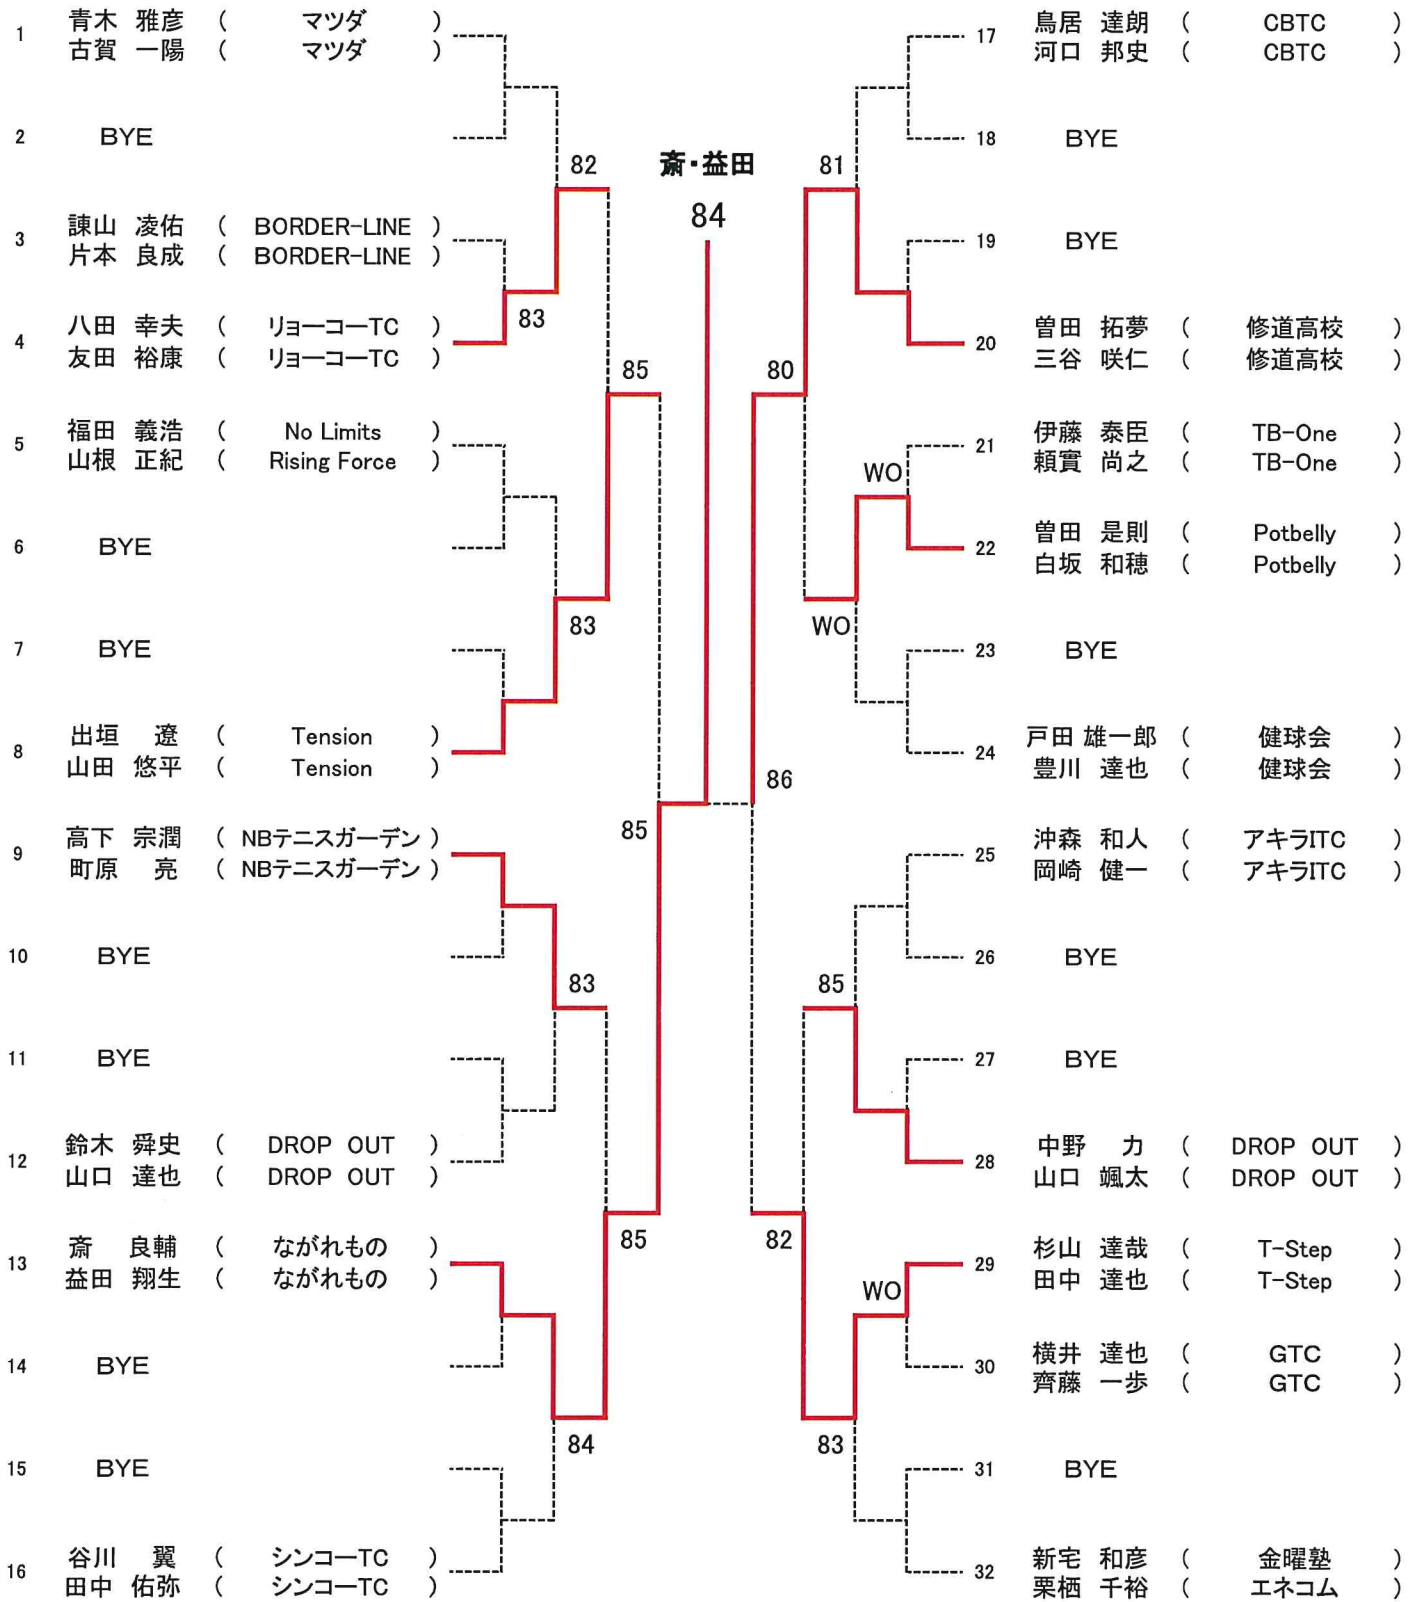

第19回広島県ダブルス選手権

【 男子 A 級 】

SEED:1.小川・半場、2. 上本・平野、3~4. 梶川・梶田、松村・菅原

第19回広島県ダブルス選手権

男子 B 級

1	藤田 智也 (Good Time)	83	藤田・佐々木	83	田部 英樹 (Since34)
	佐々木 理峰 (オシャ足)			WO	宮迫 貴正 (ながれもの)
2	小川 尚哉 (GRANDE)	82		18	長谷川 浩治 (SEIBU)
	濱田 達也 (GRANDE)				倉本 恵治 (SEIBU)
3	沖本 裕文 (マツダ)	86		19	三池 徹 (マツダ)
	鮎川 良二郎 (マツダ)				出水 章登 (マツダ)
4	渡邊 輝文 (チームY2)	85		20	中田 勲 (ラフ&ラフ)
	杉本 浩一 (チームY2)	82	NOT PLAYED	86	山本 竜司 (トップスピン)
5	平尾 旭 (HSK)	WO		21	福尾 奈央斗 (GRANDE)
	吉田 滝 (HSK)				荒中 健吾 (GRANDE)
6	小村 瑛紀 (熊野ローン)	86		22	伊井 通敏 (Tension)
	川口 颯太 (NBテニスガーデン)		NOT PLAYED		土田 大暉 (Tension)
7	江頭 富士敏 (HCO)	82		23	大西 勇人 (パルクラ)
	安村 勲 (NBテニスガーデン)		NOT PLAYED		脇本 諒 (パルクラ)
8	今井 雄介 (Good Time)	97		24	山本 輝 (Tension)
	筒井 千裕 (Good Time)		NOT PLAYED		廣本 陽優 (ノア広島西)
9	和田 典久 (オシャ足)	85		25	森田 圭一 (マツダ)
	荒川 拓也 (NRC)	82			新宮 良二 (マツダ)
10	佐々木 崇 (T.C.S)	83		26	荒木 雄二 (やすいそ庭球部)
	末田 穂 (ZONE)				宮本 健 (シャープ)
11	津田 陽介 (パルクラ)	85		27	鈴木 淳 (MHI-広島)
	原 琢磨 (ながれもの)				満野 有 (リョーコーTC)
12	西村 健治 (やすいそ庭球部)	82		28	花牟禮 良平 (Avantage)
	中島 武志 (やすいそ庭球部)				塚野 恭太 (すばこんず)
13	宇都宮 達志 (Avantage)	86		29	浜本 昭彦 (草津TC)
	竹ノ内 隼人 (Avantage)				浜本 知孝 (デルタ工業)
14	谷岡 築 (GRANDE)	80		30	木村 好宏 (Just Out)
	日高 航洋 (GRANDE)				吉儀 圭一郎 (Just Out)
15	平田 瑛良 (パルクラ)	WO		31	大下 彰彦 (チームY2)
	宮原 俊晴 (パルクラ)				田村 亮 (チームY2)
16	森網 光臣 (やすいそ庭球部)	83		32	河野 貴之 (オシャ足)
	沖田 一宏 (アシニス)				染川 亘輝 (オシャ足)

SEED:1.藤田・佐々木、2. 河野・染川、3~4. 和田・荒川、山本・廣川、
5~8. 今井・筒井、森網・沖田、田部・宮迫、森田・新宮

第19回広島県ダブルス選手権

男子 C 級【Aブロック】

オール抽選

男子 C 級 【Bブロック】

【決勝戦】

13 斎 良輔 (益田 翔生) 8 vs 2 64 新出 輝 (藤井 陽大)

第19回広島県ダブルス選手権

男子 D 級

第19回広島県ダブルス選手権

【 男子 45 才以上 】

武田・相田

SEED: 1. 岩田・池田、2. 武田・相田

第19回広島県ダブルス選手権

【 男子 55 才以上 】
宮本・青山

SEED: 1. 宮本・青山、2. 細谷・高尾

第19回広島県ダブルス選手権

女子 A 級
西久保・安成

SEED:1. 西久保・安成、山本・植田

第19回広島県ダブルス選手権

女子 B 級【Aブロック】

SEED:1.横山・西江、2. 津田・福永、3~4. 谷川・森、村田・吉田、5~8. 山下・吉武、力山・平野、小林・松元、長里・栗光
 9~12. 神野・光森、亀田・和田、高橋・菅原、森島・福山、13~16. 山田・磯部、河合・藤川、小林・増、影畑・清水