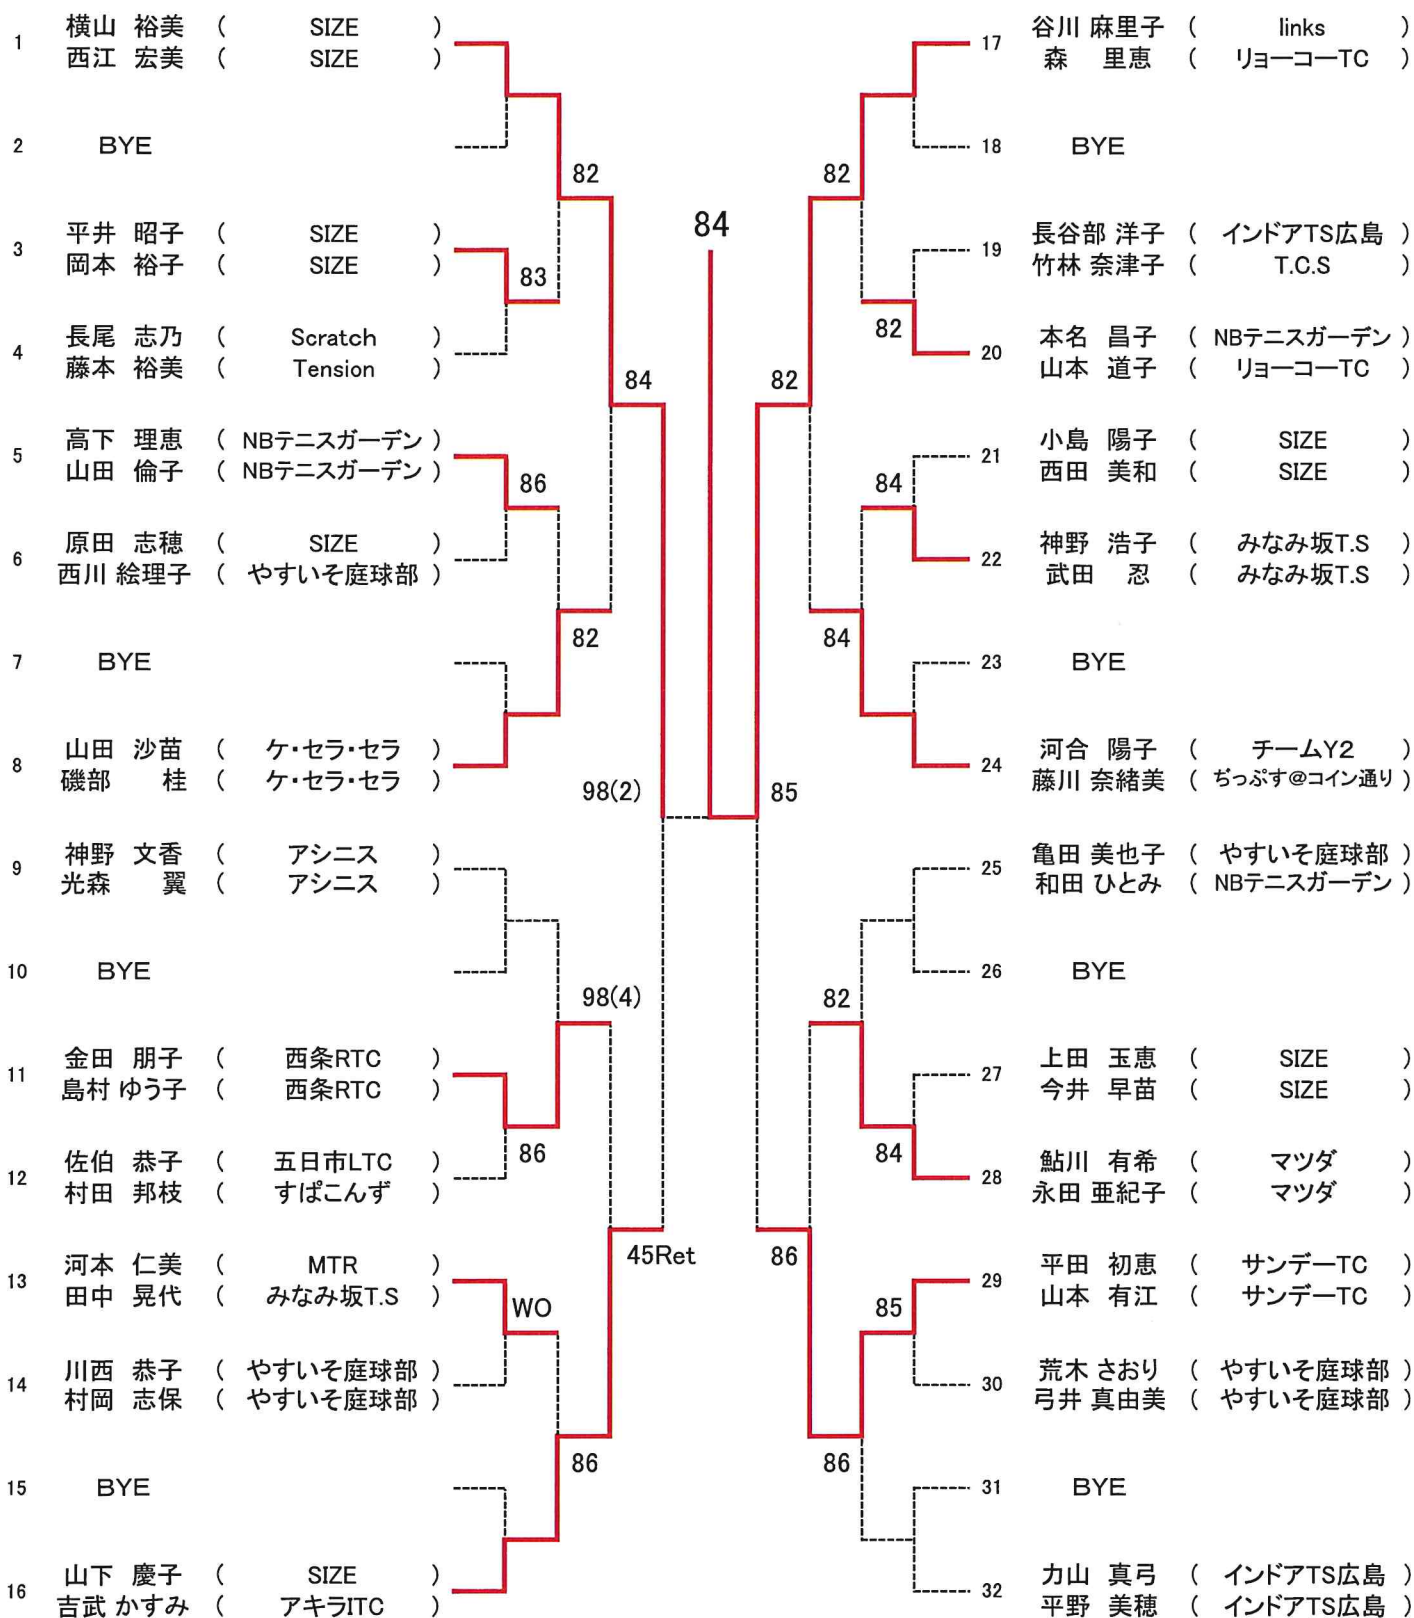

第19回広島県ダブルス選手権

【 男子 A 級 】

SEED:1.小川・半場、2. 上本・平野、3~4. 梶川・梶田、松村・菅原

第19回広島県ダブルス選手権

男子 B 級

1	藤田 智也 (Good Time)	83	藤田・佐々木	83	田部 英樹 (Since34)
	佐々木 理峰 (オシャ足)			WO	宮迫 貴正 (ながれもの)
2	小川 尚哉 (GRANDE)	82		18	長谷川 浩治 (SEIBU)
	濱田 達也 (GRANDE)				倉本 恵治 (SEIBU)
3	沖本 裕文 (マツダ)	86		19	三池 徹 (マツダ)
	鮎川 良二郎 (マツダ)				出水 章登 (マツダ)
4	渡邊 輝文 (チームY2)	85		20	中田 勲 (ラフ&ラフ)
	杉本 浩一 (チームY2)	82	NOT PLAYED	86	山本 竜司 (トップスピン)
5	平尾 旭 (HSK)	WO		21	福尾 奈央斗 (GRANDE)
	吉田 滝 (HSK)				荒中 健吾 (GRANDE)
6	小村 瑛紀 (熊野ローン)	86		22	伊井 通敏 (Tension)
	川口 颯太 (NBテニスガーデン)		NOT PLAYED		土田 大暉 (Tension)
7	江頭 富士敏 (HCO)	82		23	大西 勇人 (パルクラ)
	安村 勲 (NBテニスガーデン)		NOT PLAYED		脇本 諒 (パルクラ)
8	今井 雄介 (Good Time)	97		24	山本 輝 (Tension)
	筒井 千裕 (Good Time)		NOT PLAYED		廣本 陽優 (ノア広島西)
9	和田 典久 (オシャ足)	85		25	森田 圭一 (マツダ)
	荒川 拓也 (NRC)	82			新宮 良二 (マツダ)
10	佐々木 崇 (T.C.S)	83		26	荒木 雄二 (やすいそ庭球部)
	末田 穂 (ZONE)				宮本 健 (シャープ)
11	津田 陽介 (パルクラ)	85		27	鈴木 淳 (MHI-広島)
	原 琢磨 (ながれもの)				満野 有 (リョーコーTC)
12	西村 健治 (やすいそ庭球部)	82		28	花牟禮 良平 (Avantage)
	中島 武志 (やすいそ庭球部)				塚野 恭太 (すばこんず)
13	宇都宮 達志 (Avantage)	86		29	浜本 昭彦 (草津TC)
	竹ノ内 隼人 (Avantage)				浜本 知孝 (デルタ工業)
14	谷岡 築 (GRANDE)	80		30	木村 好宏 (Just Out)
	日高 航洋 (GRANDE)				吉儀 圭一郎 (Just Out)
15	平田 瑛良 (パルクラ)	WO		31	大下 彰彦 (チームY2)
	宮原 俊晴 (パルクラ)				田村 亮 (チームY2)
16	森網 光臣 (やすいそ庭球部)	83		32	河野 貴之 (オシャ足)
	沖田 一宏 (アシニス)				染川 亘輝 (オシャ足)

SEED:1.藤田・佐々木、2. 河野・染川、3~4. 和田・荒川、山本・廣川、
5~8. 今井・筒井、森網・沖田、田部・宮迫、森田・新宮

第19回広島県ダブルス選手権

男子 C 級【Aブロック】

オール抽選

男子 C 級 【Bブロック】

【決勝戦】

13 斎 良輔 (益田 翔生) 8 vs 2 64 新出 輝 (藤井 陽大)

第19回広島県ダブルス選手権

男子 D 級

第19回広島県ダブルス選手権

【 男子 45 才以上 】

武田・相田

SEED: 1. 岩田・池田、2. 武田・相田

第19回広島県ダブルス選手権

【 男子 55 才以上 】
宮本・青山

SEED: 1. 宮本・青山、2. 細谷・高尾

第19回広島県ダブルス選手権

女子 A 級
西久保・安成

SEED:1. 西久保・安成、山本・植田

第19回広島県ダブルス選手権

女子 B 級【Aブロック】

SEED:1.横山・西江、2. 津田・福永、3~4. 谷川・森、村田・吉田、5~8. 山下・吉武、力山・平野、小林・松元、長里・栗光
 9~12. 神野・光森、亀田・和田、高橋・菅原、森島・福山、13~16. 山田・磯部、河合・藤川、小林・増、影畑・清水