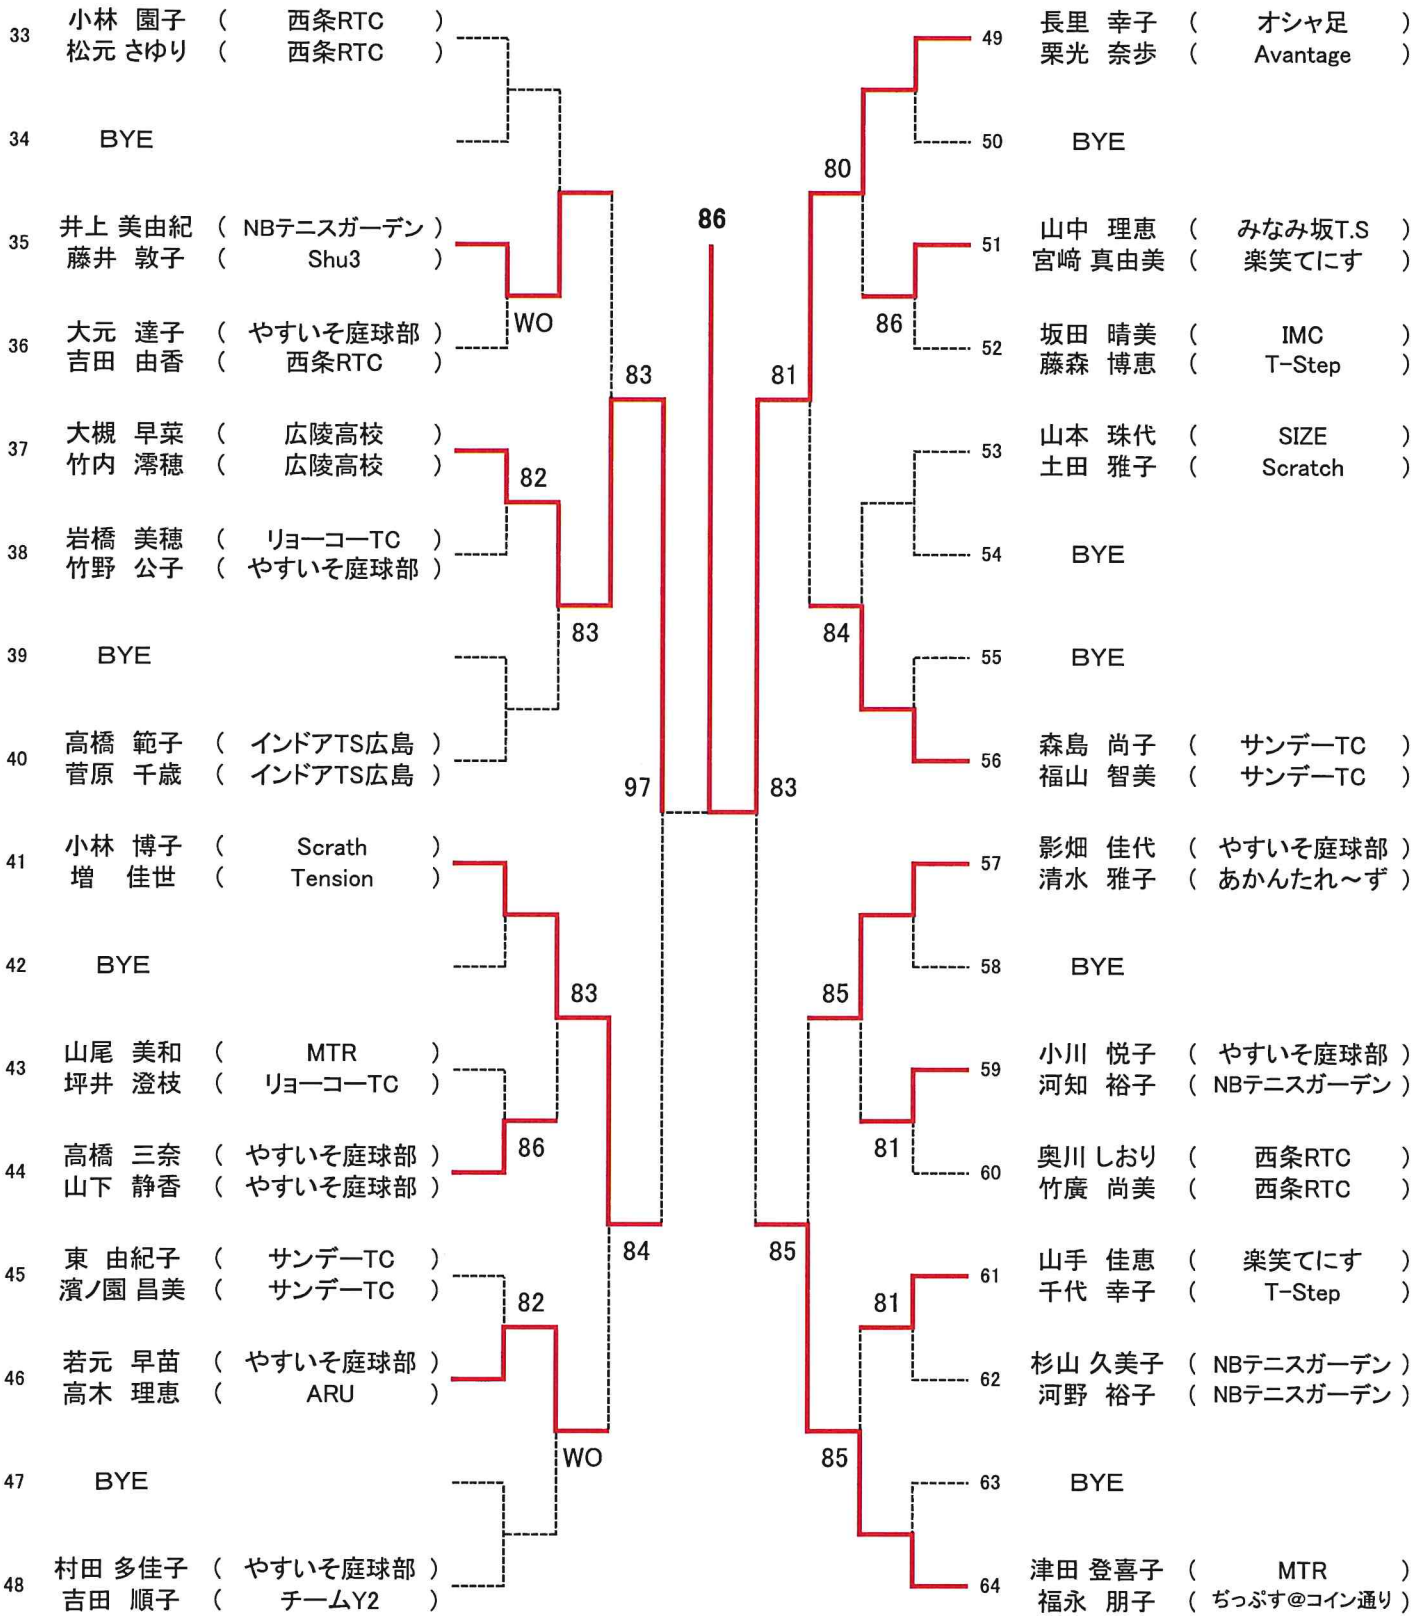

女子 B 級【Bブロック】

17 谷川 麻里子 9 VS 8 49 長里 幸子
森 里恵 (4) 栗光 奈歩