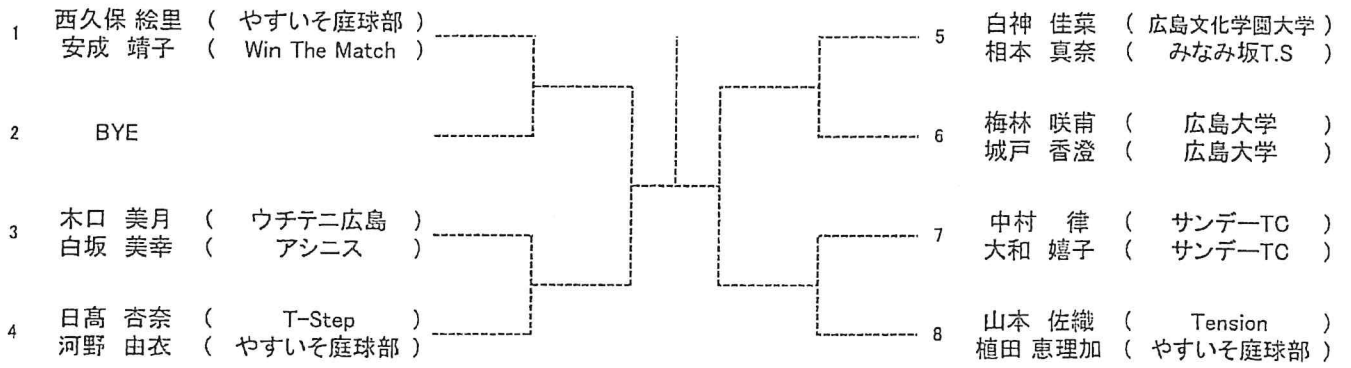

【 男子 45 才以上 】

SEED:1. 岩田・池田、2. 武田・相田

第19回広島県ダブルス選手権

【 男子 55 才以上 】

SEED:1. 宮本・青山、2. 細谷・高尾

第19回広島県ダブルス選手権

女子 A 級

SEED:1. 西久保・安成、山本・植田