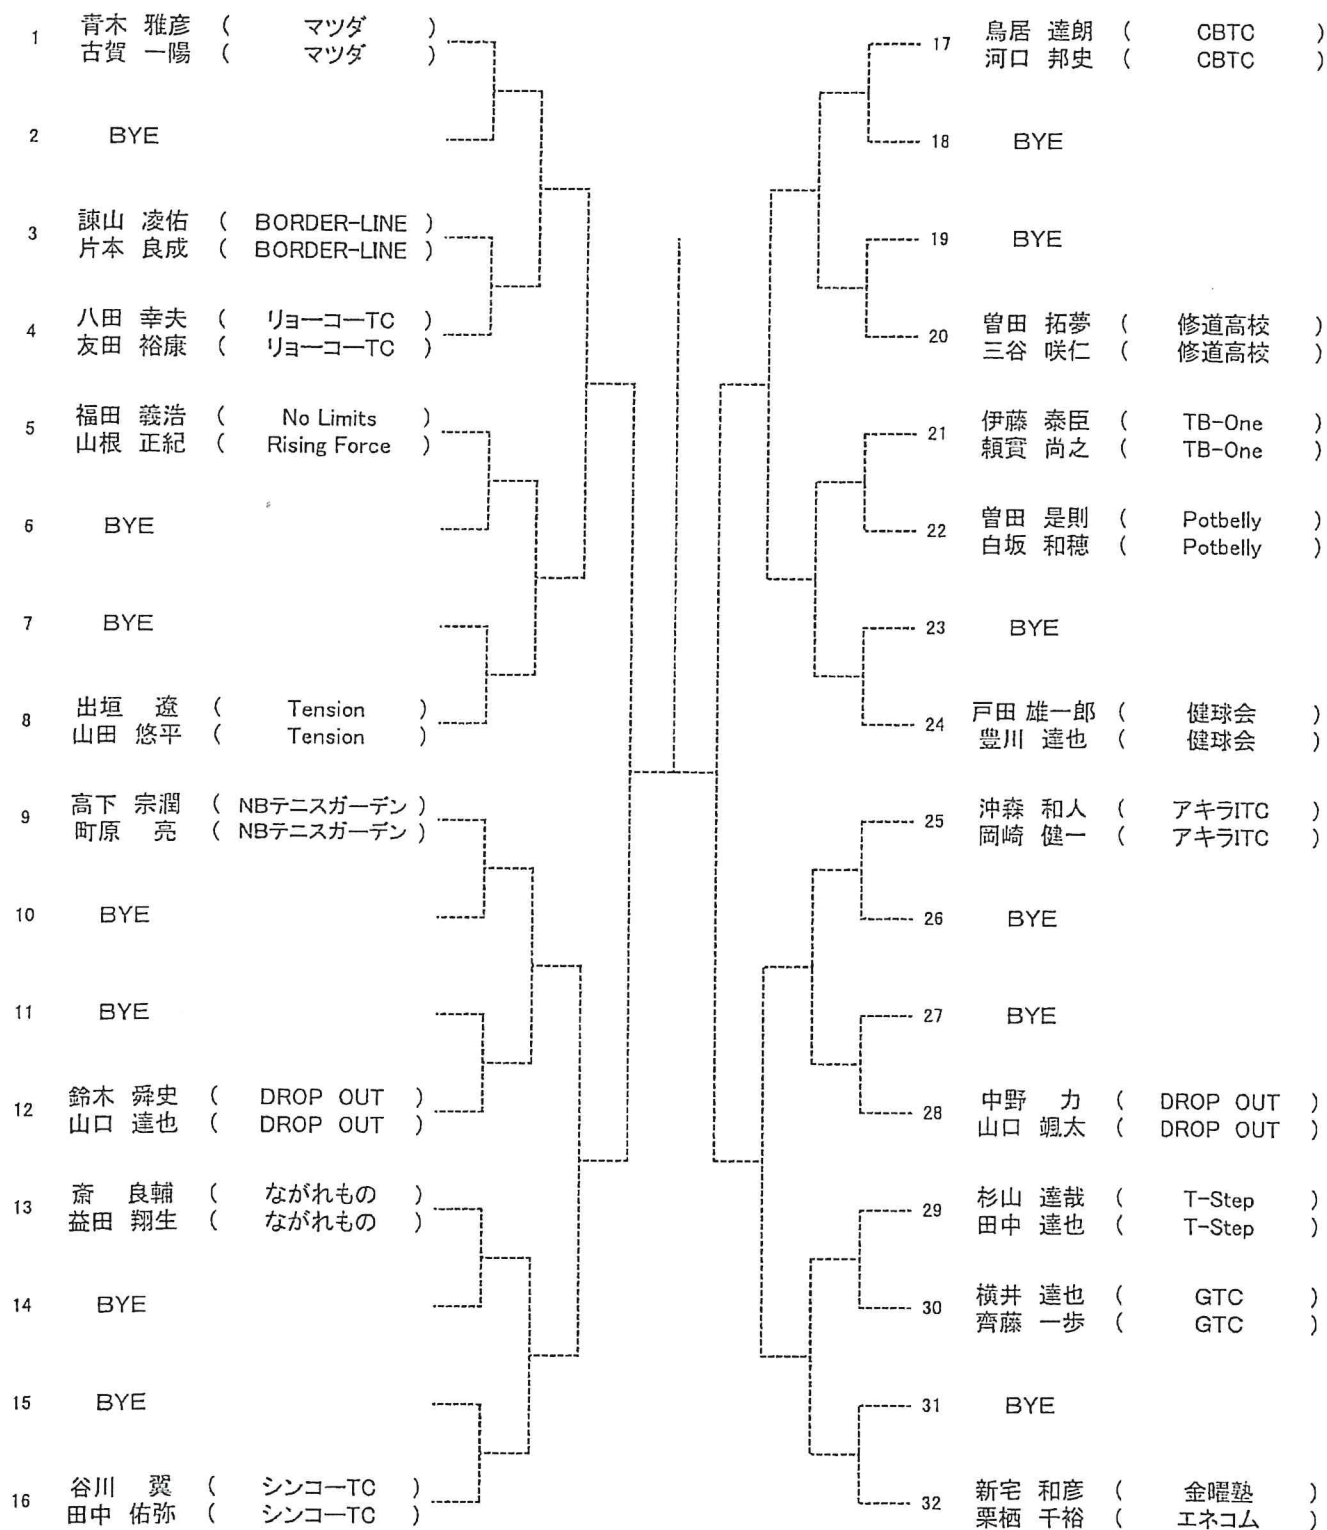

## 第 19 回 広島県ダブルス選手権

第19回広島県ダブルス選手権

【 男子 A 級 】

SEED:1.小川・半場、2. 上本・平野、3~4. 梶川・梶田、松村・菅原

第19回広島県ダブルス選手権

男子 B 級

1	藤田 智也 ( Good Time ) 佐々木 理峰 ( オシャ足 )		17	田部 英樹 ( Since34 ) 宮迫 貴正 ( ながれもの )
2	小川 尚哉 ( GRANDE ) 濱田 達也 ( GRANDE )		18	長谷川 浩治 ( SEIBU ) 倉本 恵治 ( SEIBU )
3	沖本 裕文 ( マツダ ) 鮎川 良二郎 ( マツダ )		19	三池 徹 ( マツダ ) 出水 章登 ( マツダ )
4	渡邊 輝文 ( チームY2 ) 杉本 浩一 ( チームY2 )		20	中田 勲 ( ラフ&ラフ ) 山本 竜司 ( トップスピン )
5	平尾 旭 ( HSK ) 吉田 滝 ( HSK )		21	福尾 奈央斗 ( GRANDE ) 荒中 健吾 ( GRANDE )
6	小村 瑛紀 ( 熊野ローン ) 川口 颯太 ( NBテニスガーデン )		22	伊井 通敏 ( Tension ) 土田 大暉 ( Tension )
7	江頭 富士敏 ( HCO ) 安村 勲 ( NBテニスガーデン )		23	大西 勇人 ( パルクラ ) 脇本 諒 ( パルクラ )
8	今井 雄介 ( Good Time ) 筒井 千裕 ( Good Time )		24	山本 輝 ( Tension ) 廣本 陽優 ( ノア広島西 )
9	和田 典久 ( オシャ足 ) 荒川 拓也 ( NRC )		25	森田 圭一 ( マツダ ) 新宮 良二 ( マツダ )
10	佐々木 崇 ( T.C.S ) 末田 穂 ( ZONE )		26	荒木 雄二 ( やすいそ庭球部 ) 宮本 健 ( シャープ )
11	津田 陽介 ( パルクラ ) 原 琢磨 ( ながれもの )		27	鈴木 淳 ( MHI-広島 ) 満野 有 ( リョーコーTC )
12	西村 健治 ( やすいそ庭球部 ) 中島 武志 ( やすいそ庭球部 )		28	花牟禮 良平 ( Avantage ) 塚野 恭太 ( すばこんず )
13	宇都宮 達志 ( Avantage ) 竹ノ内 隼人 ( Avantage )		29	浜本 昭彦 ( 草津TC ) 浜本 知孝 ( デルタ工業 )
14	谷岡 築 ( GRANDE ) 日高 航洋 ( GRANDE )		30	木村 好宏 ( Just Out ) 吉儀 圭一郎 ( Just Out )
15	平田 瑛良 ( パルクラ ) 宮原 俊晴 ( パルクラ )		31	大下 彰彦 ( チームY2 ) 田村 亮 ( チームY2 )
16	森網 光臣 ( やすいそ庭球部 ) 沖田 一宏 ( アシニス )		32	河野 貴之 ( オシャ足 ) 染川 亘輝 ( オシャ足 )

SEED:1.藤田・佐々木、2. 河野・染川、3~4. 和田・荒川、山本・廣川、  
5~8. 今井・筒井、森網・沖田、田部・宮迫、森田・新宮

第19回広島県ダブルス選手権

男子C級【Aブロック】

オール抽選

男子 C 級【Bブロック】

第19回広島県ダブルス選手権

男子 D 級

第19回広島県ダブルス選手権