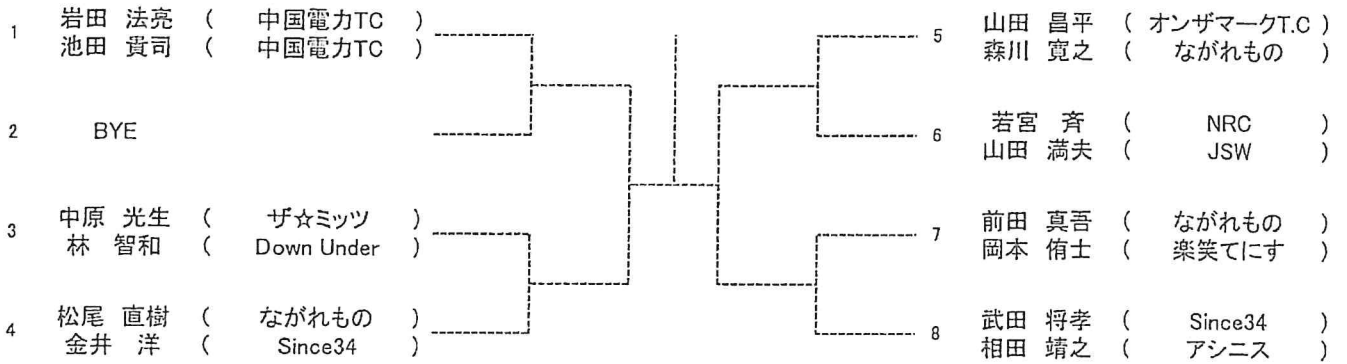

SEED:1.藤田・佐々木、2. 河野・染川、3~4. 和田・荒川、山本・廣川、  
5~8. 今井・筒井、森網・沖田、田部・宮迫、森田・新宮

第19回広島県ダブルス選手権

男子C級【Aブロック】

オール抽選

男子 C 級【Bブロック】

第19回広島県ダブルス選手権

男子 D 級

第19回広島県ダブルス選手権

【 男子 45 才以上 】

SEED:1. 岩田・池田、2. 武田・相田

第19回広島県ダブルス選手権

【 男子 55 才以上 】

SEED:1. 宮本・青山、2. 細谷・高尾

第19回広島県ダブルス選手権

女子 A 級

SEED:1. 西久保・安成、山本・植田