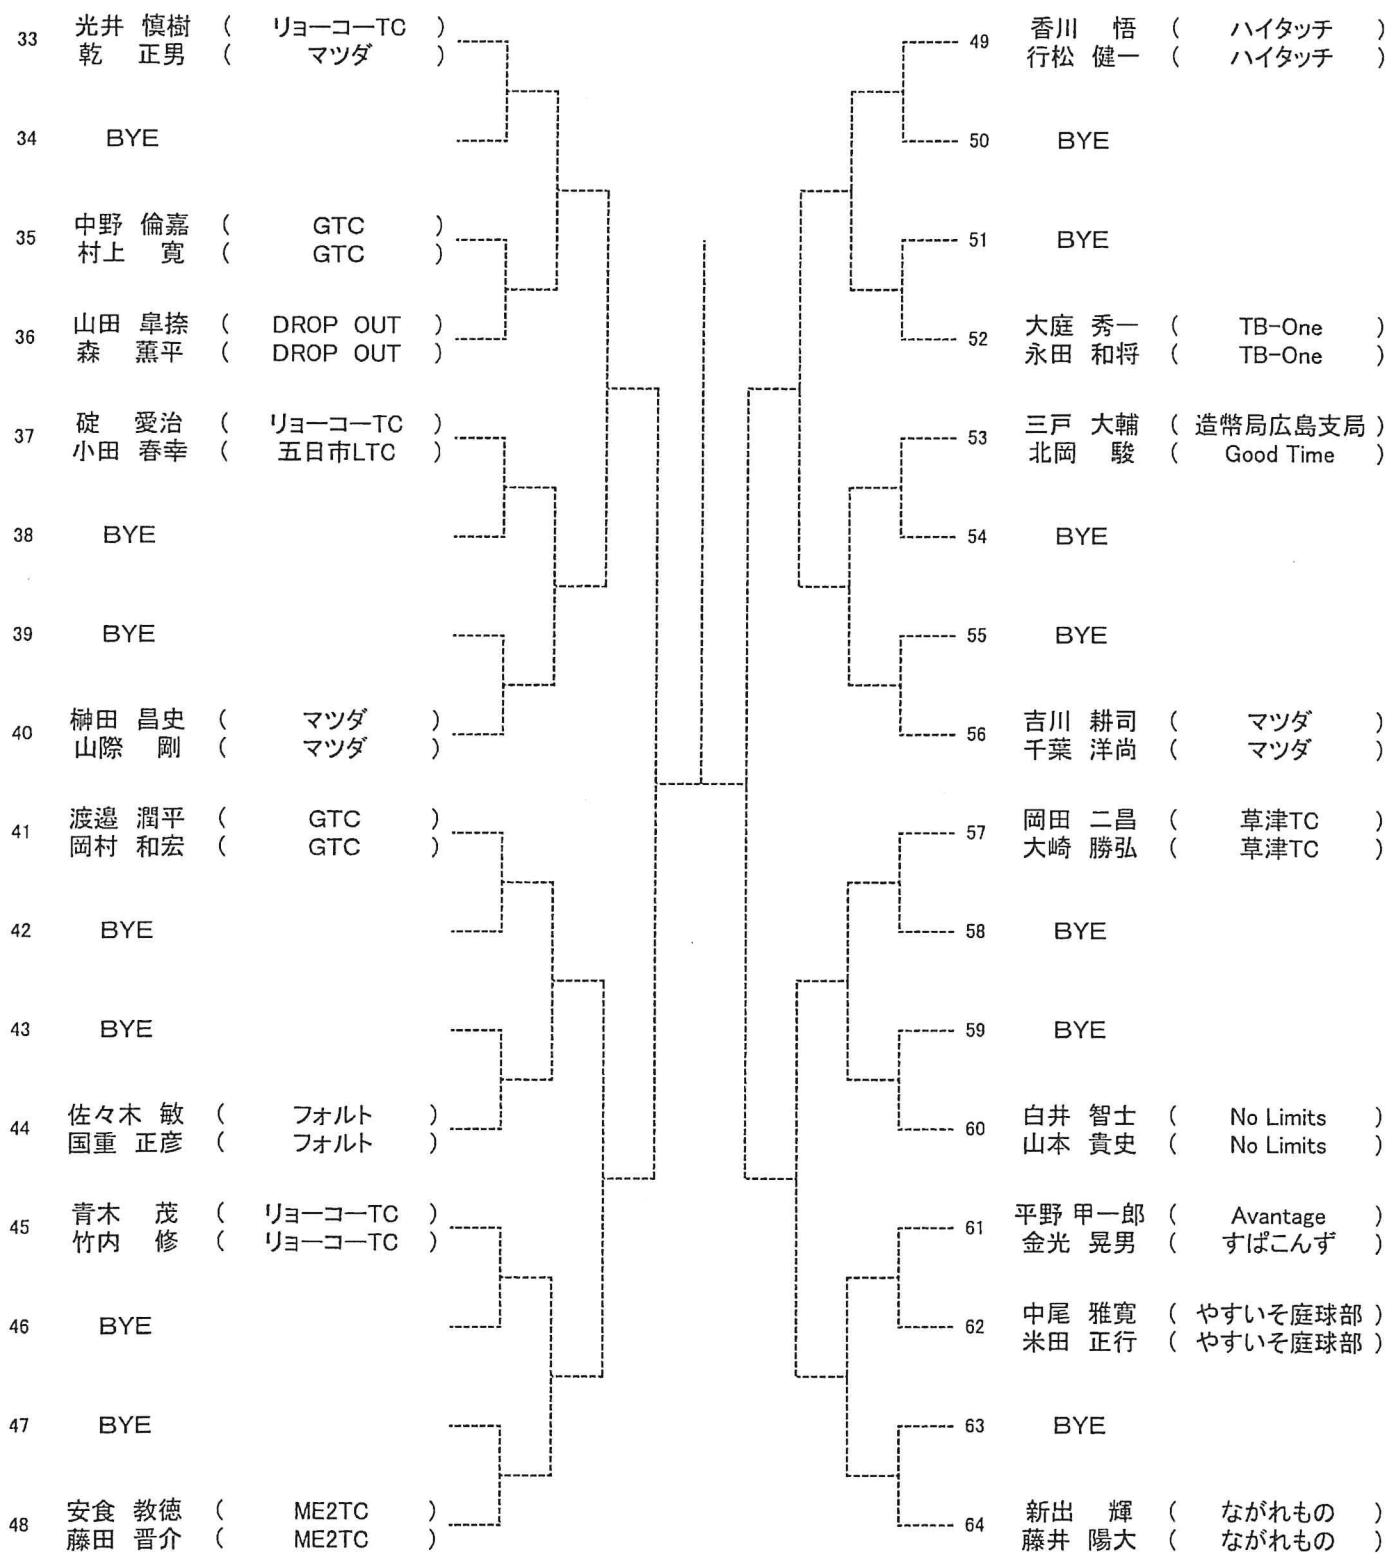

## 第 19 回 広島県ダブルス選手権

SEED:1.藤田・佐々木、2. 河野・染川、3~4. 和田・荒川、山本・廣川、  
5~8. 今井・筒井、森網・沖田、田部・宮迫、森田・新宮

第19回広島県ダブルス選手権

男子C級【Aブロック】

オール抽選

男子 C 級【Bブロック】

第19回広島県ダブルス選手権

男子 D 級

第19回広島県ダブルス選手権