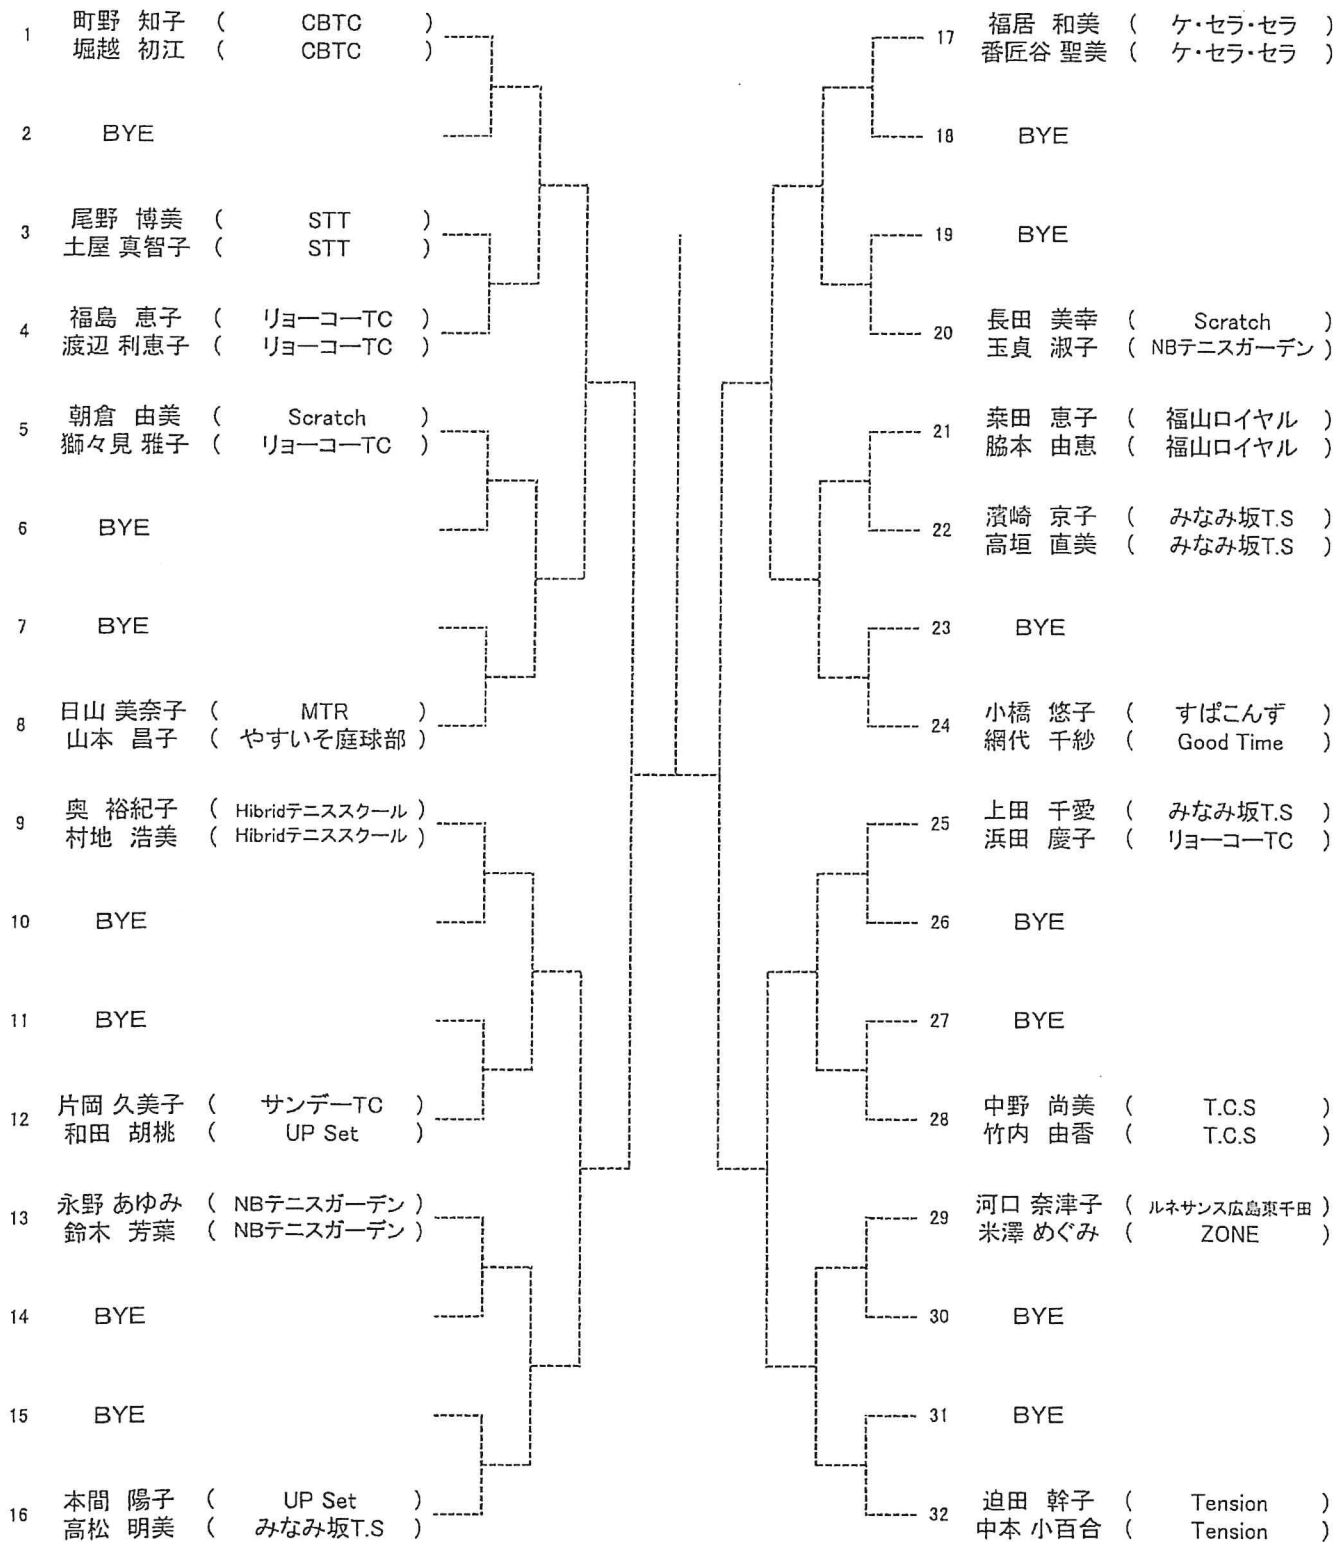

## 第 19 回 広島県ダブルス選手権

第19回広島県ダブルス選手権

女子B級【Aブロック】

SEED:1.横山・西江、2. 津田・福永、3~4. 谷川・森、村田・吉田、5~8. 山下・吉武、カ山・平野、小林・松元、長里・栗光  
9~12. 神野・光森、亀田・和田、高橋・菅原、森島・福山、13~16. 山田・磯部、河合・藤川、小林・増、影畑・清水

女子 B 級 【Bブロック】

第19回広島県ダブルス選手権

女子C級【Aブロック】

オール抽選

女子 C 級【Bブロック】

33	田辺 勤子 ( MTR )		49	遠山 弘美 ( NBテニスガーデン )
	隅田 美香 ( MTR )			下村 陽子 ( リョーコーTC )
34	BYE		50	BYE
35	BYE		51	BYE
36	伯野 晃子 ( NBテニスガーデン )		52	石原 美智子 ( Win The Match )
	高橋 陽子 ( チームCHIHARU )			最上 孝子 ( 楽笑てにす )
37	吉田 実鈴 ( NBテニスガーデン )		53	中島 真子 ( No Limits )
	金谷 玲子 ( インドアTS広島 )			日高 愛子 ( No Limits )
38	BYE		54	BYE
39	BYE		55	BYE
40	仁田 恵子 ( ZONE )		56	安食 真奈美 ( 楽笑てにす )
	水津 礼子 ( リョーコーTC )			浜本 香奈子 ( M&遊 )
41	角舎 容子 ( ケ・セラ・セラ )		57	河合 香織 ( ルネサンスBPT )
	木地 憲子 ( ケ・セラ・セラ )			岡村 由美 ( TNSP )
42	BYE		58	BYE
43	BYE		59	BYE
44	吉田 瑞穂 ( Scratch )		60	藤坂 充代 ( SIZE )
	河野 光咲 ( アキラITC )			大田 昌子 ( DOYOU )
45	原田 歩美 ( アシニス )		61	西向 かおり ( リョーコーTC )
	河口 敬子 ( すぱこんず )			正願 奈都 ( リョーコーTC )
46	BYE		62	城下 菜保 ( やすいそ庭球部 )
				北島 友紀 ( みなみ坂T.S )
47	BYE		63	BYE
48	橋平 美由紀 ( リョーコーTC )		64	浜本 松美 ( Hybridテニススクール )
	焼家 浩子 ( Tension )			森尾 律子 ( Hybridテニススクール )