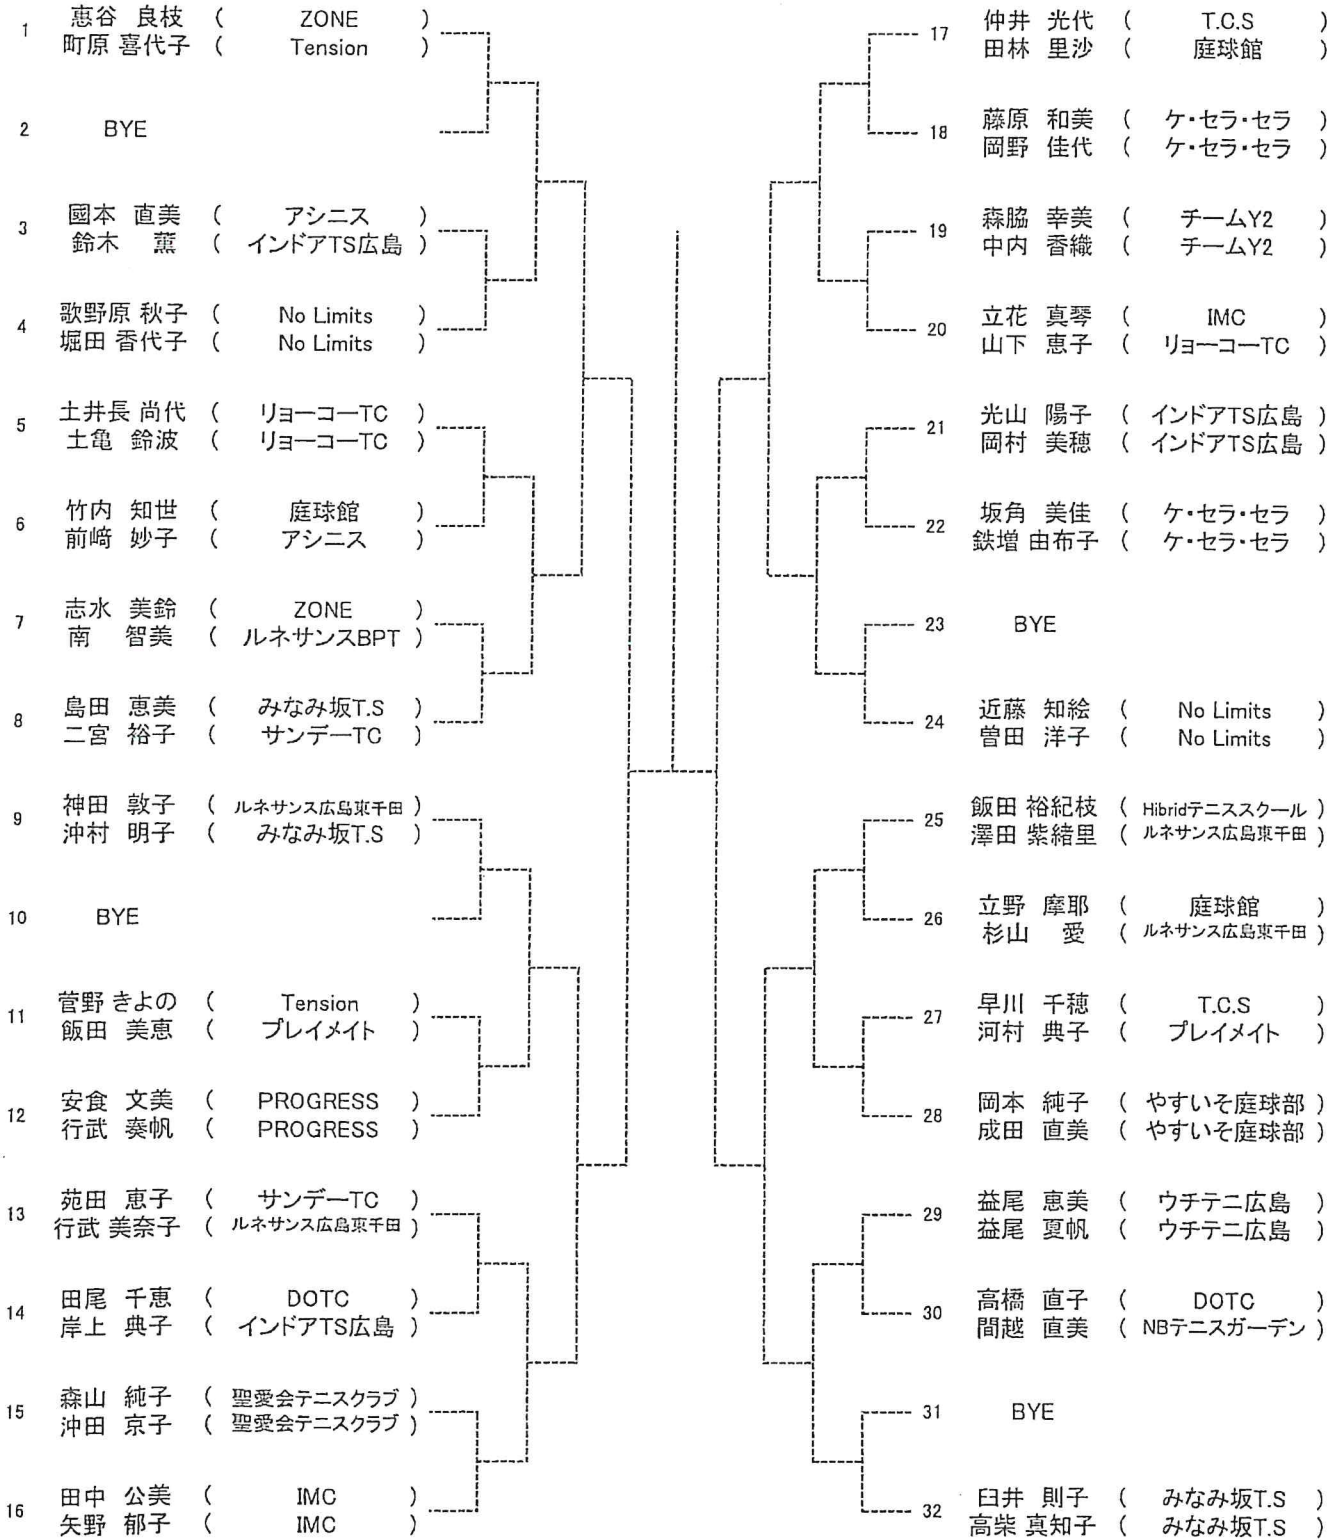

女子 C 級【Bブロック】

33	田辺 勤子 (MTR)		49	遠山 弘美 (NBテニスガーデン)
	隅田 美香 (MTR)			下村 陽子 (リョーコーTC)
34	BYE		50	BYE
35	BYE		51	BYE
36	伯野 晃子 (NBテニスガーデン)		52	石原 美智子 (Win The Match)
	高橋 陽子 (チームCHIHARU)			最上 孝子 (楽笑てにす)
37	吉田 実鈴 (NBテニスガーデン)		53	中島 真子 (No Limits)
	金谷 玲子 (インドアTS広島)			日高 愛子 (No Limits)
38	BYE		54	BYE
39	BYE		55	BYE
40	仁田 恵子 (ZONE)		56	安食 真奈美 (楽笑てにす)
	水津 礼子 (リョーコーTC)			浜本 香奈子 (M&遊)
41	角舎 容子 (ケ・セラ・セラ)		57	河合 香織 (ルネサンスBPT)
	木地 憲子 (ケ・セラ・セラ)			岡村 由美 (TNSP)
42	BYE		58	BYE
43	BYE		59	BYE
44	吉田 瑞穂 (Scratch)		60	藤坂 充代 (SIZE)
	河野 光咲 (アキラITC)			大田 昌子 (DOYOU)
45	原田 歩美 (アシニス)		61	西向 かおり (リョーコーTC)
	河口 敬子 (すぱこんず)			正願 奈都 (リョーコーTC)
46	BYE		62	城下 菜保 (やすいそ庭球部)
				北島 友紀 (みなみ坂T.S)
47	BYE		63	BYE
48	橋平 美由紀 (リョーコーTC)		64	浜本 松美 (Hybridテニススクール)
	焼家 浩子 (Tension)			森尾 律子 (Hybridテニススクール)

第19回広島県ダブルス選手権

【女子D級】

オール抽選