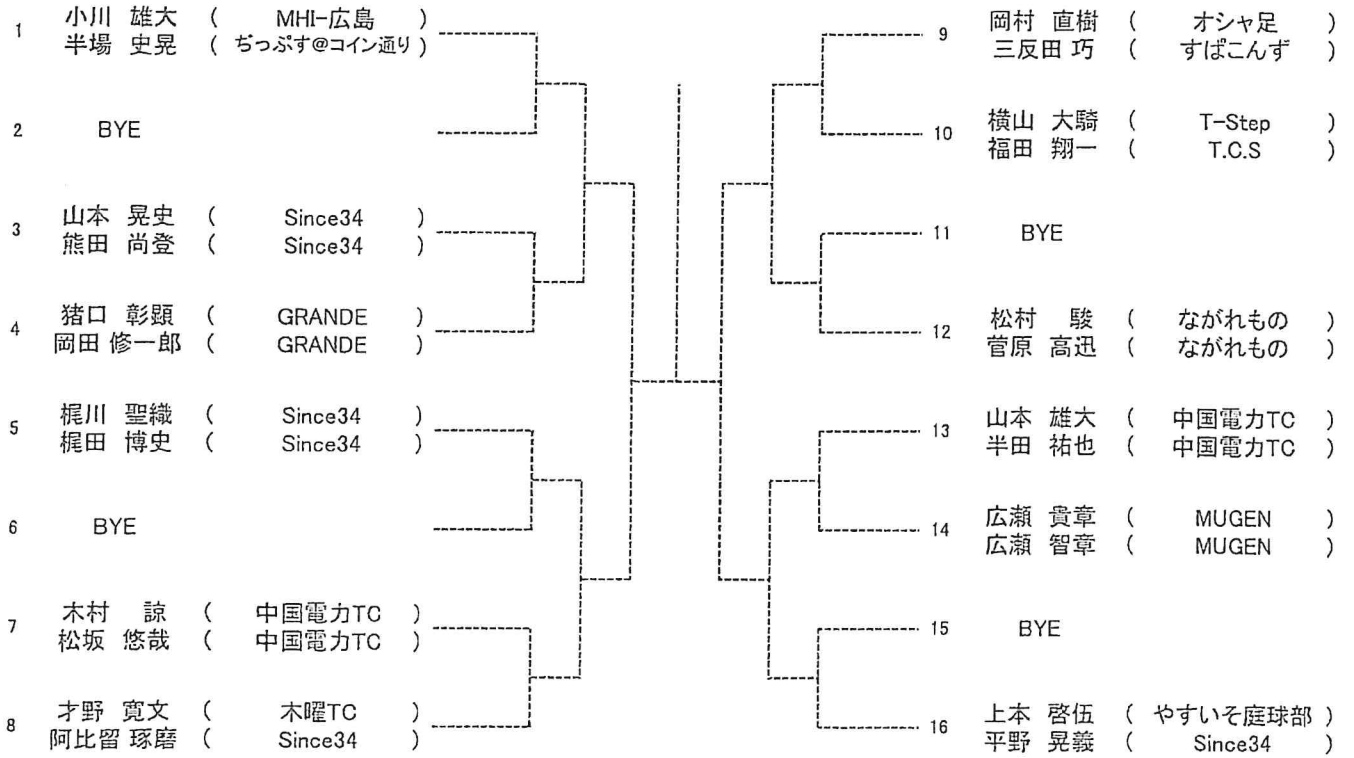

第19回広島県ダブルス選手権

【 男子 A 級 】

SEED:1.小川・半場、2. 上本・平野、3~4. 梶川・梶田、松村・菅原

第19回広島県ダブルス選手権

男子 B 級

1	藤田 智也 (Good Time) 佐々木 理峰 (オシャ足)		17	田部 英樹 (Since34) 宮迫 貴正 (ながれもの)
2	小川 尚哉 (GRANDE) 濱田 達也 (GRANDE)		18	長谷川 浩治 (SEIBU) 倉本 恵治 (SEIBU)
3	沖本 裕文 (マツダ) 鮎川 良二郎 (マツダ)		19	三池 徹 (マツダ) 出水 章登 (マツダ)
4	渡邊 輝文 (チームY2) 杉本 浩一 (チームY2)		20	中田 勲 (ラフ&ラフ) 山本 竜司 (トップスピン)
5	平尾 旭 (HSK) 吉田 滝 (HSK)		21	福尾 奈央斗 (GRANDE) 荒中 健吾 (GRANDE)
6	小村 瑛紀 (熊野ローン) 川口 颯太 (NBテニスガーデン)		22	伊井 通敏 (Tension) 土田 大暉 (Tension)
7	江頭 富士敏 (HCO) 安村 勲 (NBテニスガーデン)		23	大西 勇人 (パルクラ) 脇本 諒 (パルクラ)
8	今井 雄介 (Good Time) 筒井 千裕 (Good Time)		24	山本 輝 (Tension) 廣本 陽優 (ノア広島西)
9	和田 典久 (オシャ足) 荒川 拓也 (NRC)		25	森田 圭一 (マツダ) 新宮 良二 (マツダ)
10	佐々木 崇 (T.C.S) 末田 穂 (ZONE)		26	荒木 雄二 (やすいそ庭球部) 宮本 健 (シャープ)
11	津田 陽介 (パルクラ) 原 琢磨 (ながれもの)		27	鈴木 淳 (MHI-広島) 満野 有 (リョーコーTC)
12	西村 健治 (やすいそ庭球部) 中島 武志 (やすいそ庭球部)		28	花牟禮 良平 (Avantage) 塚野 恭太 (すばこんず)
13	宇都宮 達志 (Avantage) 竹ノ内 隼人 (Avantage)		29	浜本 昭彦 (草津TC) 浜本 知孝 (デルタ工業)
14	谷岡 築 (GRANDE) 日高 航洋 (GRANDE)		30	木村 好宏 (Just Out) 吉儀 圭一郎 (Just Out)
15	平田 瑛良 (パルクラ) 宮原 俊晴 (パルクラ)		31	大下 彰彦 (チームY2) 田村 亮 (チームY2)
16	森網 光臣 (やすいそ庭球部) 沖田 一宏 (アシニス)		32	河野 貴之 (オシャ足) 染川 亘輝 (オシャ足)

SEED:1.藤田・佐々木、2. 河野・染川、3~4. 和田・荒川、山本・廣川、
5~8. 今井・筒井、森網・沖田、田部・宮迫、森田・新宮