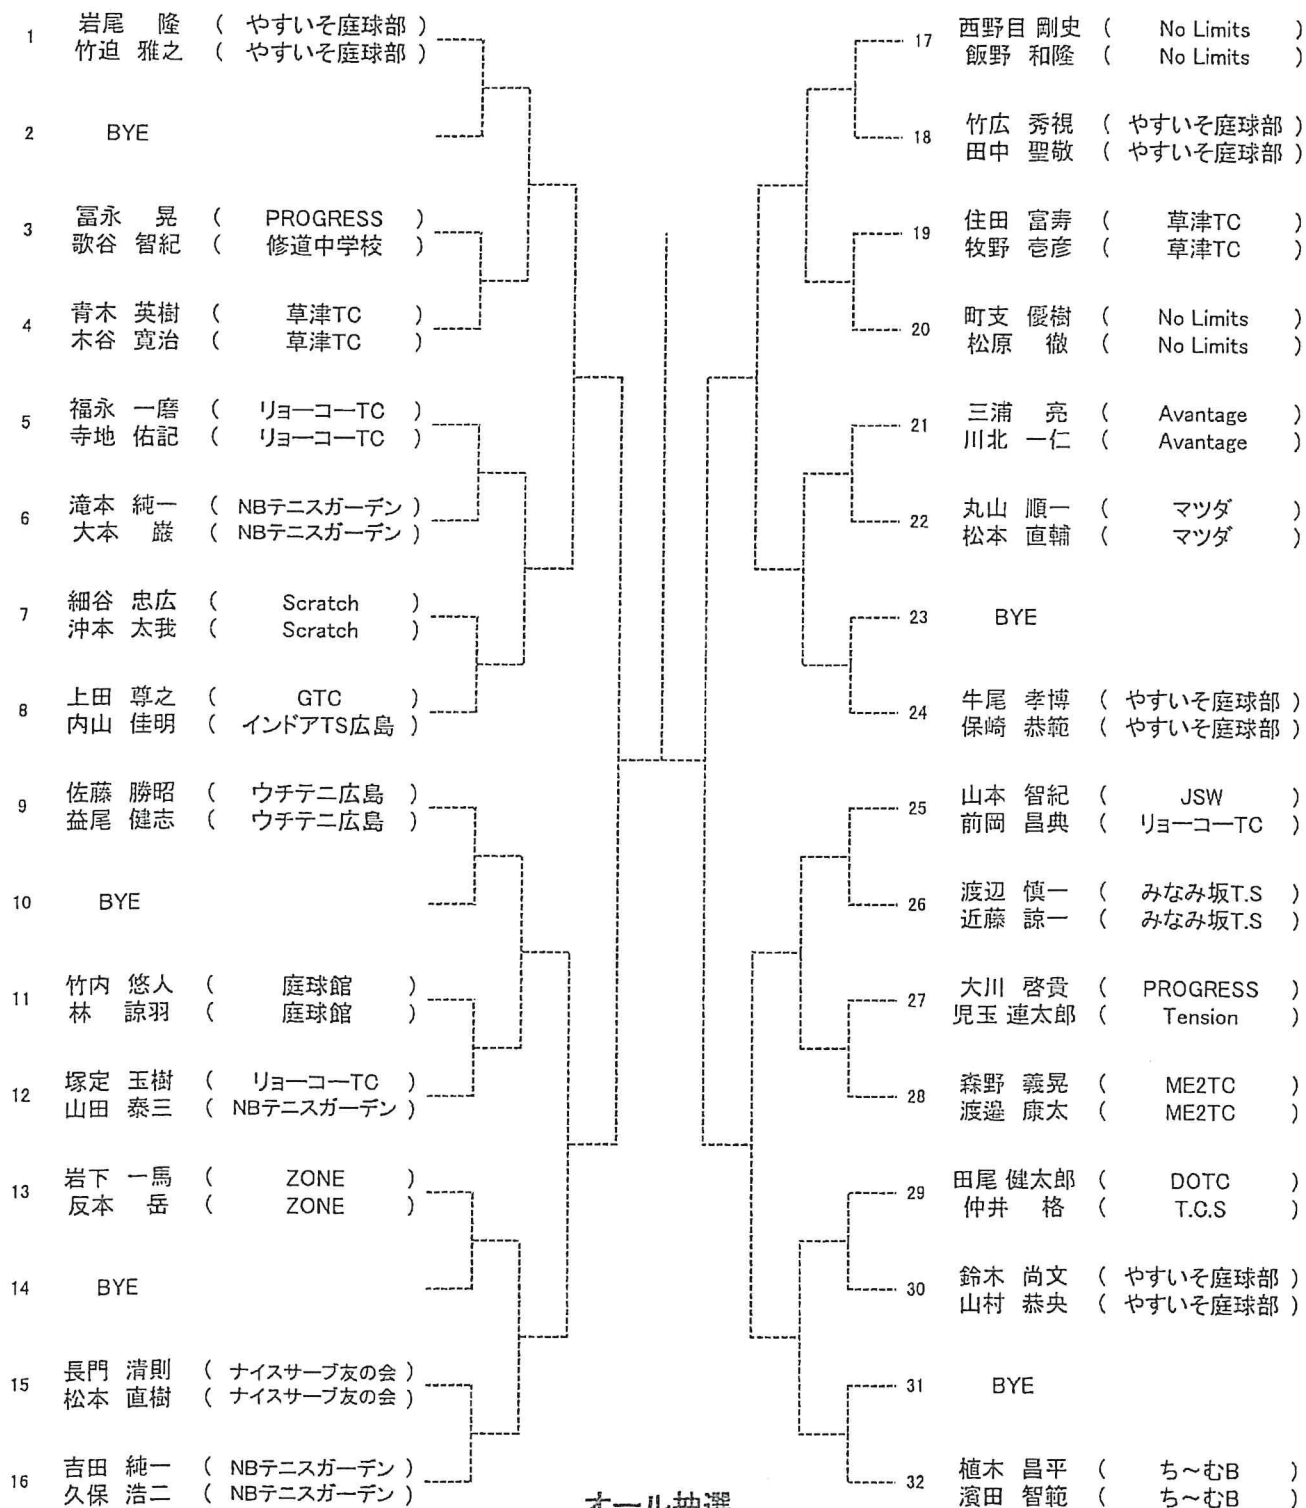

## 第 19 回 広島県ダブルス選手権

SEED:1.藤田・佐々木、2. 河野・染川、3~4. 和田・荒川、山本・廣川、  
5~8. 今井・筒井、森網・沖田、田部・宮迫、森田・新宮

第19回広島県ダブルス選手権

男子C級【Aブロック】

オール抽選

男子 C 級【Bブロック】

第19回広島県ダブルス選手権

男子 D 級

第19回広島県ダブルス選手権