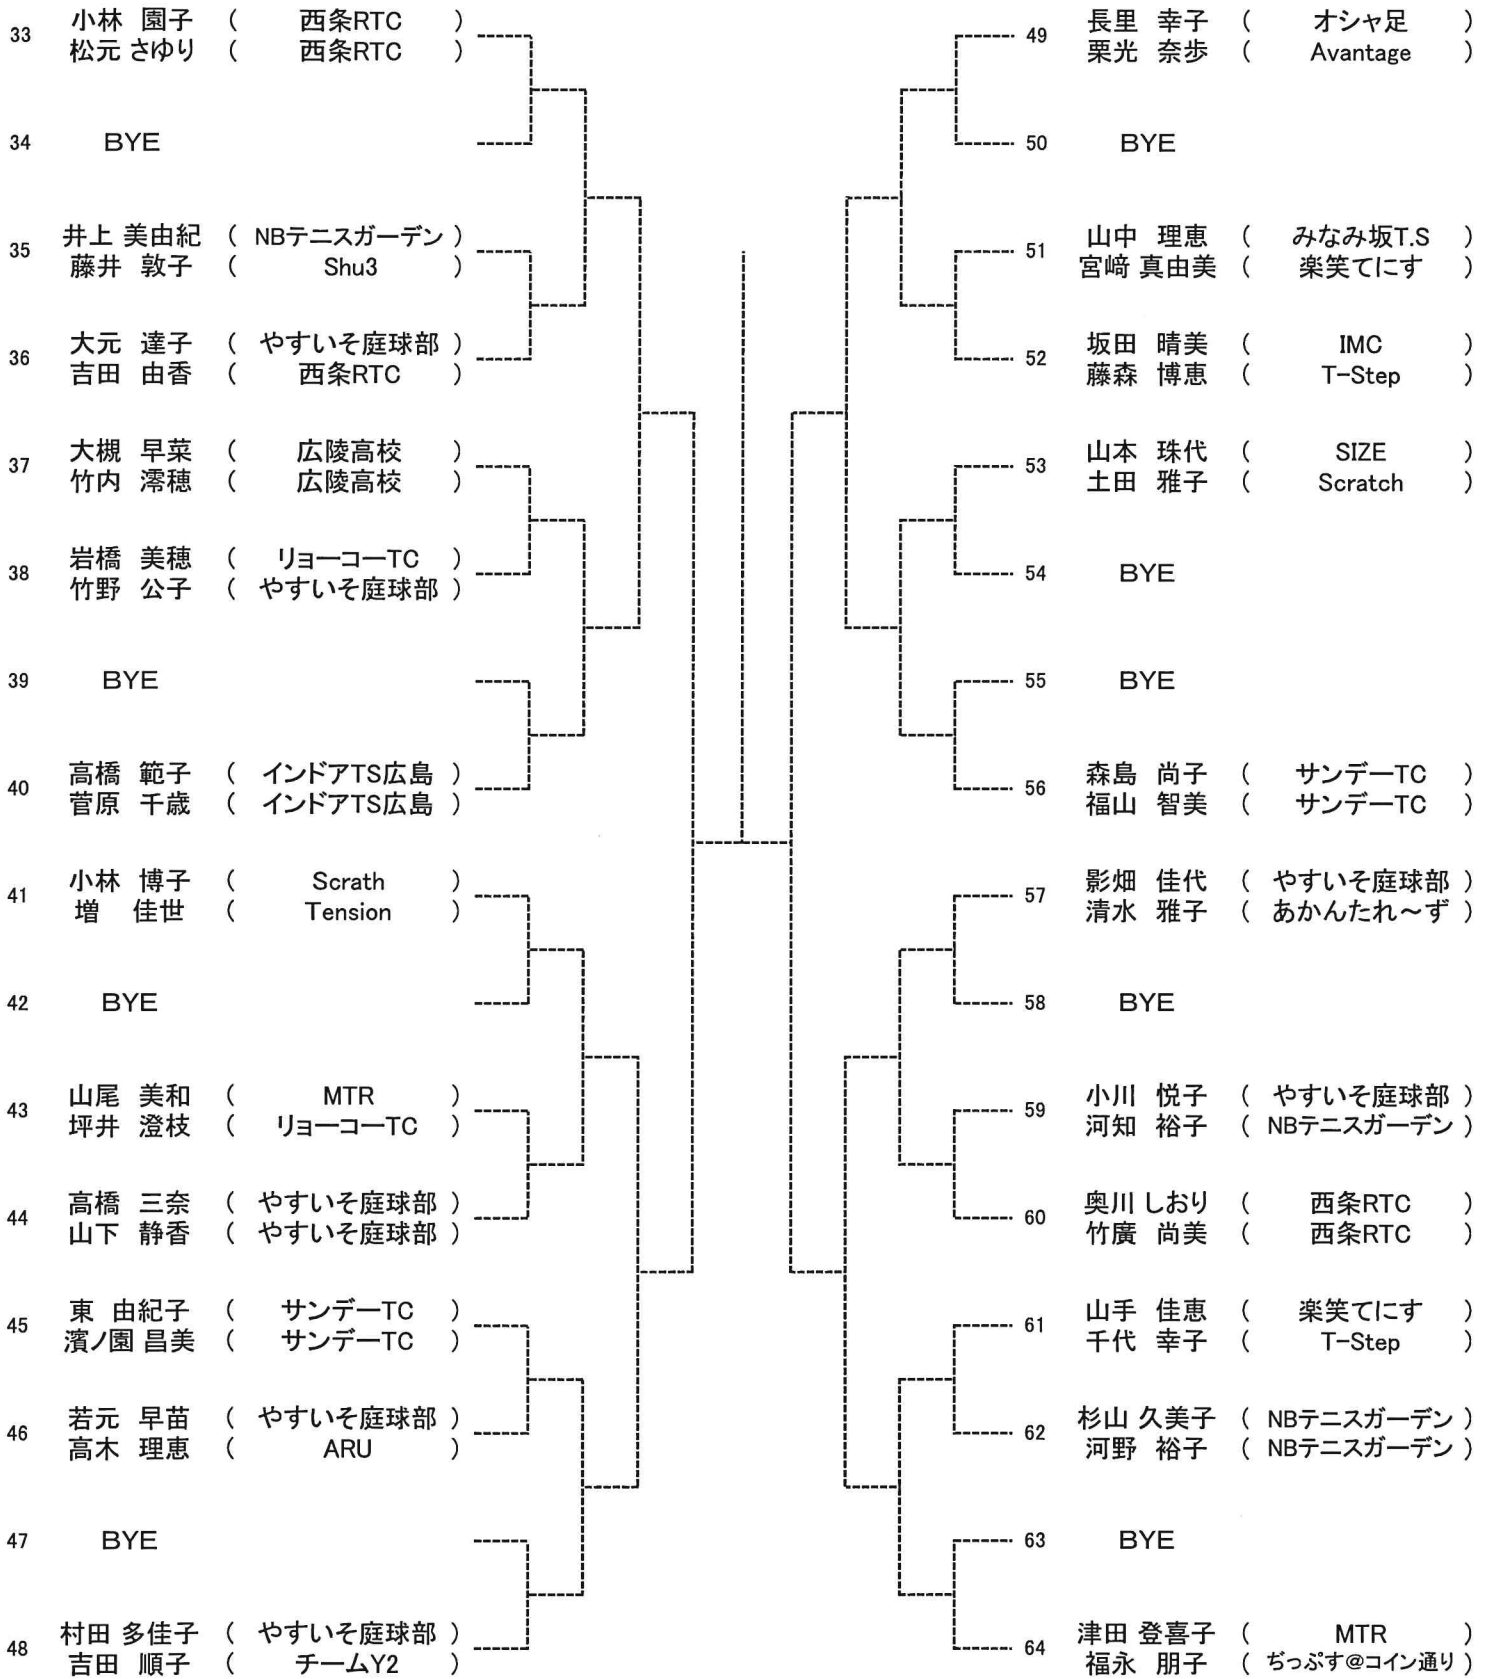

女子 B 級 【Bブロック】