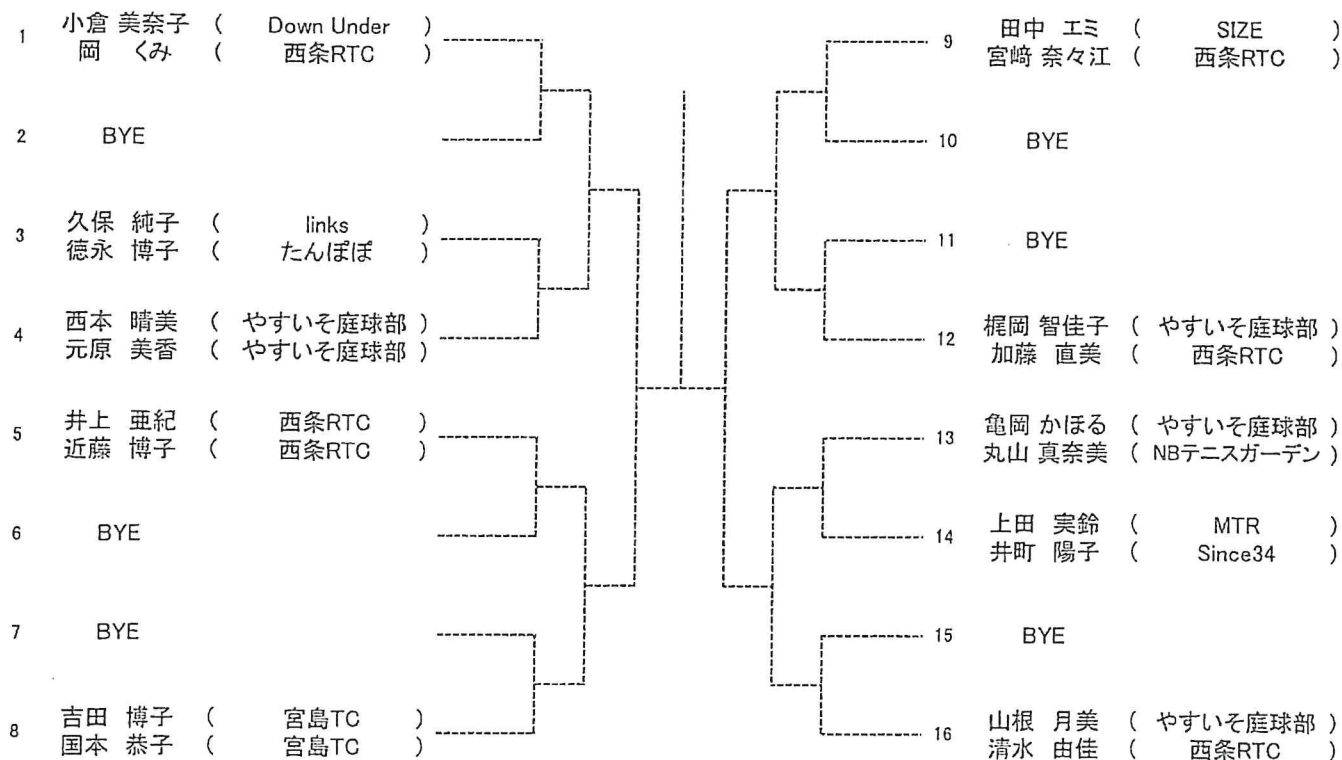

## 第 19 回 広島県ダブルス選手権

第19回広島県ダブルス選手権

女子B級【Aブロック】

SEED:1.横山・西江、2. 津田・福永、3~4. 谷川・森、村田・吉田、5~8. 山下・吉武、カ山・平野、小林・松元、長里・栗光  
9~12. 神野・光森、亀田・和田、高橋・菅原、森島・福山、13~16. 山田・磯部、河合・藤川、小林・増、影畑・清水

女子 B 級 【Bブロック】

第19回広島県ダブルス選手権

女子C級【Aブロック】

オール抽選

女子 C 級【Bブロック】

33	田辺 勤子 ( MTR )		49	遠山 弘美 ( NBテニスガーデン )
	隅田 美香 ( MTR )			下村 陽子 ( リョーコーTC )
34	BYE		50	BYE
35	BYE		51	BYE
36	伯野 晃子 ( NBテニスガーデン )		52	石原 美智子 ( Win The Match )
	高橋 陽子 ( チームCHIHARU )			最上 孝子 ( 楽笑てにす )
37	吉田 実鈴 ( NBテニスガーデン )		53	中島 真子 ( No Limits )
	金谷 玲子 ( インドアTS広島 )			日高 愛子 ( No Limits )
38	BYE		54	BYE
39	BYE		55	BYE
40	仁田 恵子 ( ZONE )		56	安食 真奈美 ( 楽笑てにす )
	水津 礼子 ( リョーコーTC )			浜本 香奈子 ( M&遊 )
41	角舎 容子 ( ケ・セラ・セラ )		57	河合 香織 ( ルネサンスBPT )
	木地 憲子 ( ケ・セラ・セラ )			岡村 由美 ( TNSP )
42	BYE		58	BYE
43	BYE		59	BYE
44	吉田 瑞穂 ( Scratch )		60	藤坂 充代 ( SIZE )
	河野 光咲 ( アキラITC )			大田 昌子 ( DOYOU )
45	原田 歩美 ( アシニス )		61	西向 かおり ( リョーコーTC )
	河口 敬子 ( すぱこんず )			正願 奈都 ( リョーコーTC )
46	BYE		62	城下 菜保 ( やすいそ庭球部 )
				北島 友紀 ( みなみ坂T.S )
47	BYE		63	BYE
48	橋平 美由紀 ( リョーコーTC )		64	浜本 松美 ( Hybridテニススクール )
	焼家 浩子 ( Tension )			森尾 律子 ( Hybridテニススクール )

第19回広島県ダブルス選手権

【女子D級】

オール抽選

第19回広島県ダブルス選手権

【女子 45才以上】

SEED:1.小倉・岡、2. 山根・清水、3~4. 井上・近藤、梶岡・加藤

第19回広島県ダブルス選手権

【 女子 55 才以上 】