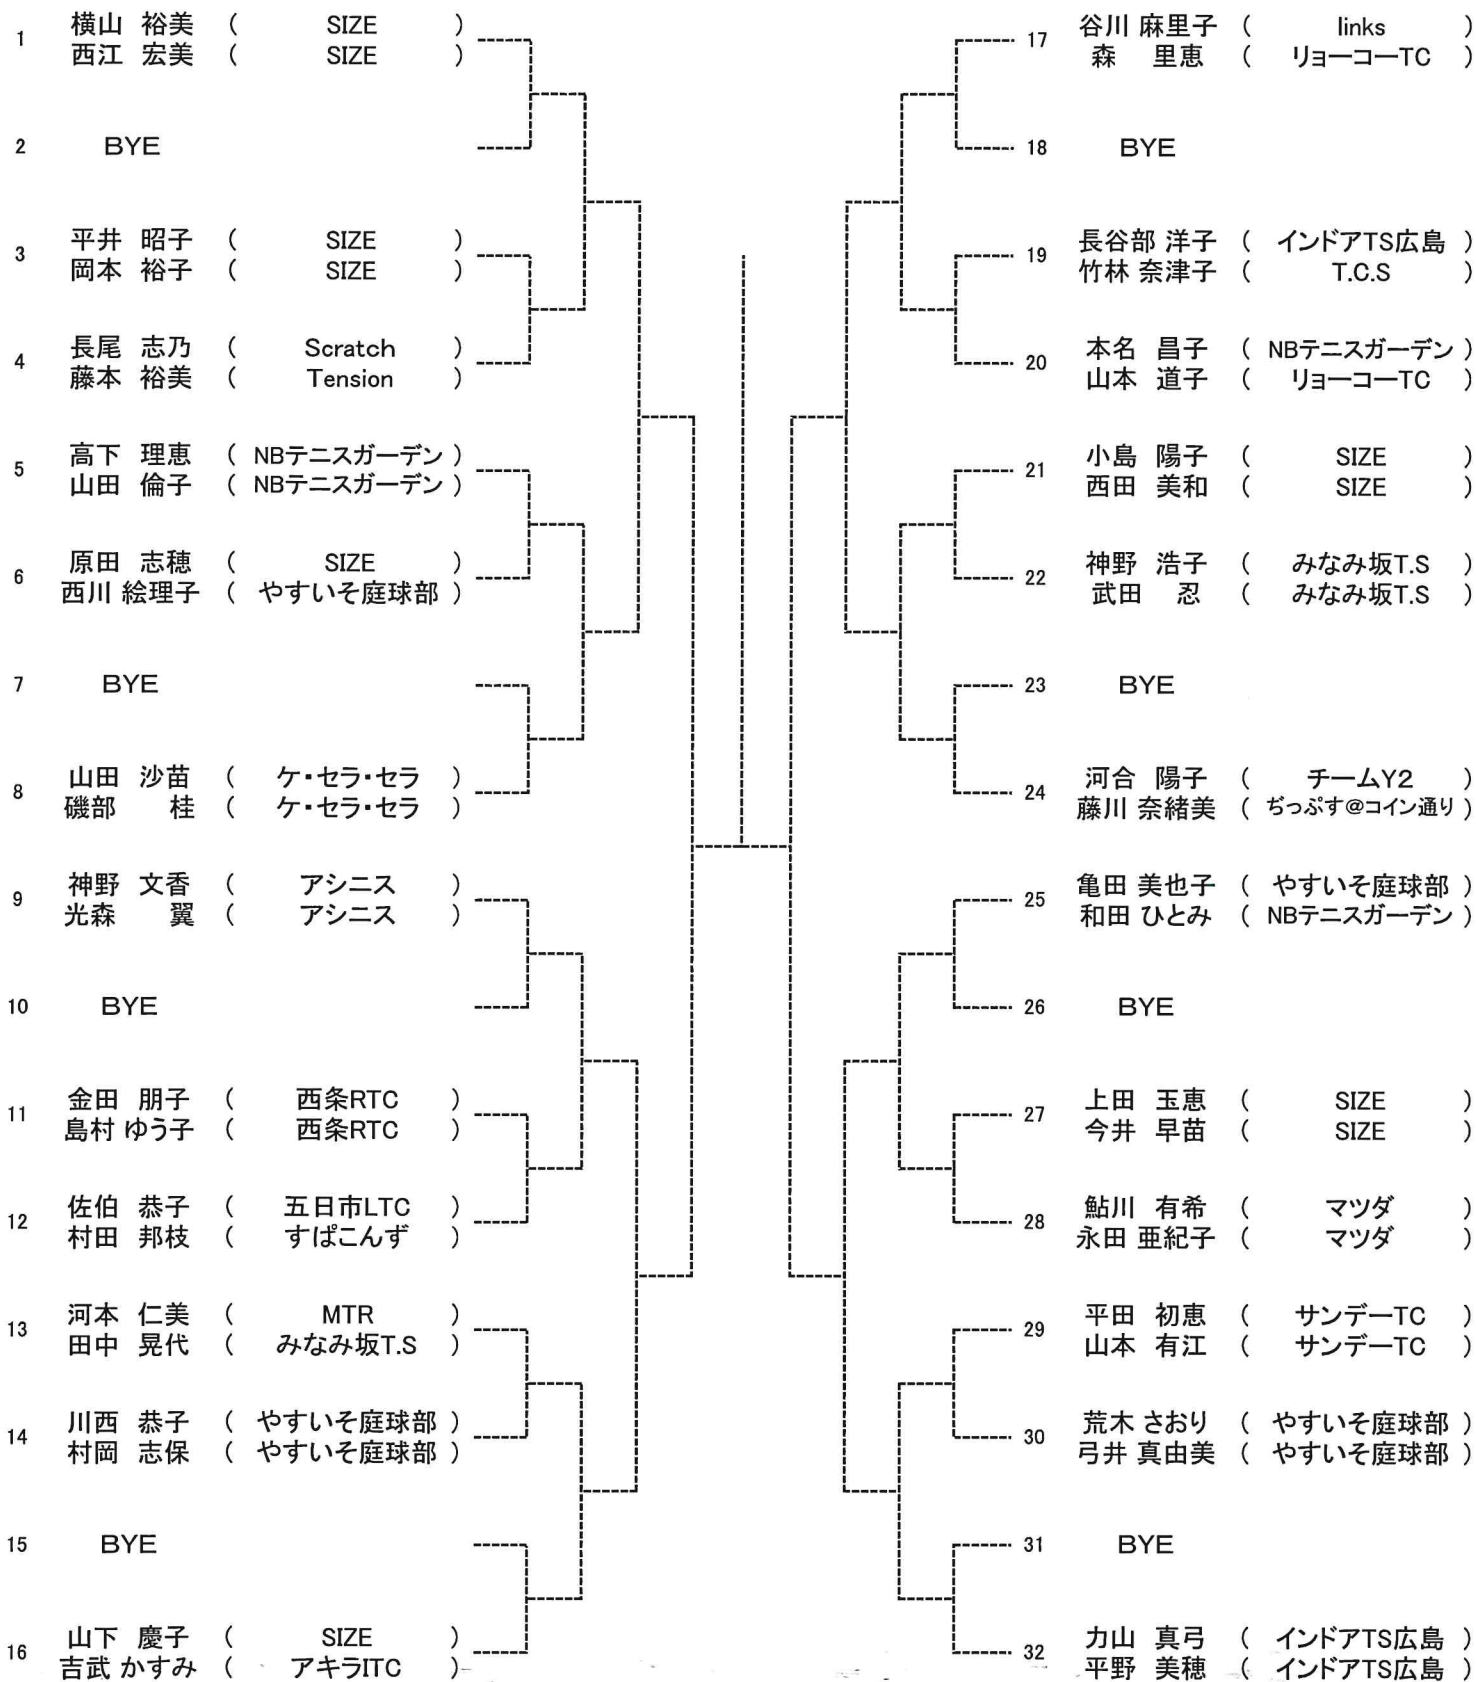

第19回広島県ダブルス選手権

女子B級【Aブロック】

SEED:1.横山・西江、2. 津田・福永、3~4. 谷川・森、村田・吉田、5~8. 山下・吉武、カ山・平野、小林・松元、長里・栗光
9~12. 神野・光森、亀田・和田、高橋・菅原、森島・福山、13~16. 山田・磯部、河合・藤川、小林・増、影畑・清水