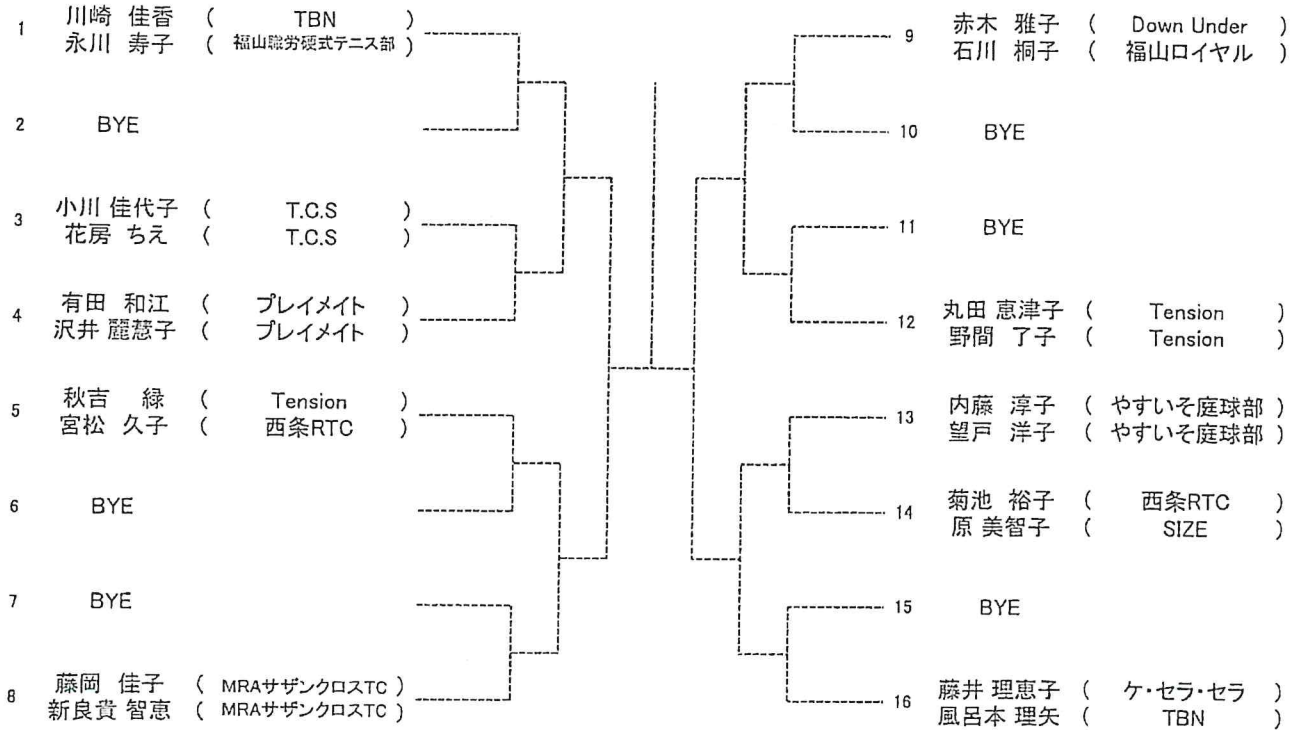

## 第 19 回 広島県ダブルス選手権

第19回広島県ダブルス選手権

女子B級【Aブロック】

SEED:1.横山・西江、2. 津田・福永、3~4. 谷川・森、村田・吉田、5~8. 山下・吉武、カ山・平野、小林・松元、長里・栗光  
9~12. 神野・光森、亀田・和田、高橋・菅原、森島・福山、13~16. 山田・磯部、河合・藤川、小林・増、影畑・清水

女子 B 級 【Bブロック】

第19回広島県ダブルス選手権

女子C級【Aブロック】

オール抽選

女子 C 級【Bブロック】

33	田辺 勤子 ( MTR )		49	遠山 弘美 ( NBテニスガーデン )
	隅田 美香 ( MTR )			下村 陽子 ( リョーコーTC )
34	BYE		50	BYE
35	BYE		51	BYE
36	伯野 晃子 ( NBテニスガーデン )		52	石原 美智子 ( Win The Match )
	高橋 陽子 ( チームCHIHARU )			最上 孝子 ( 楽笑てにす )
37	吉田 実鈴 ( NBテニスガーデン )		53	中島 真子 ( No Limits )
	金谷 玲子 ( インドアTS広島 )			日高 愛子 ( No Limits )
38	BYE		54	BYE
39	BYE		55	BYE
40	仁田 恵子 ( ZONE )		56	安食 真奈美 ( 楽笑てにす )
	水津 礼子 ( リョーコーTC )			浜本 香奈子 ( M&遊 )
41	角舎 容子 ( ケ・セラ・セラ )		57	河合 香織 ( ルネサンスBPT )
	木地 憲子 ( ケ・セラ・セラ )			岡村 由美 ( TNSP )
42	BYE		58	BYE
43	BYE		59	BYE
44	吉田 瑞穂 ( Scratch )		60	藤坂 充代 ( SIZE )
	河野 光咲 ( アキラITC )			大田 昌子 ( DOYOU )
45	原田 歩美 ( アシニス )		61	西向 かおり ( リョーコーTC )
	河口 敬子 ( すぱこんず )			正願 奈都 ( リョーコーTC )
46	BYE		62	城下 菜保 ( やすいそ庭球部 )
				北島 友紀 ( みなみ坂T.S )
47	BYE		63	BYE
48	橋平 美由紀 ( リョーコーTC )		64	浜本 松美 ( Hybridテニススクール )
	焼家 浩子 ( Tension )			森尾 律子 ( Hybridテニススクール )

第19回広島県ダブルス選手権

【女子D級】

オール抽選

第19回広島県ダブルス選手権

【女子 45才以上】

SEED:1.小倉・岡、2. 山根・清水、3~4. 井上・近藤、梶岡・加藤

第19回広島県ダブルス選手権

【 女子 55 才以上 】