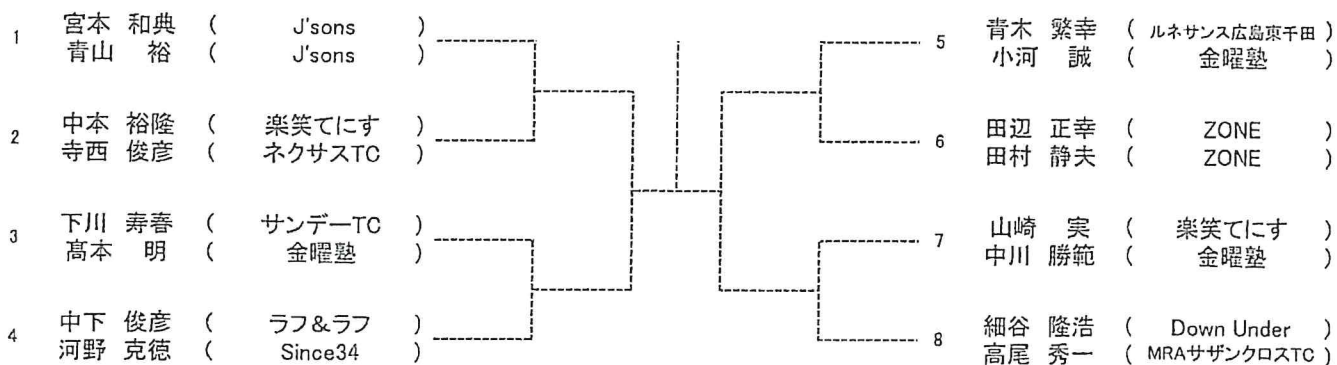

【 男子 45 才以上 】

SEED:1. 岩田・池田、2. 武田・相田

第19回広島県ダブルス選手権

【 男子 55 才以上 】

SEED:1. 宮本・青山、2. 細谷・高尾

第19回広島県ダブルス選手権

女子 A 級

SEED:1. 西久保・安成、山本・植田