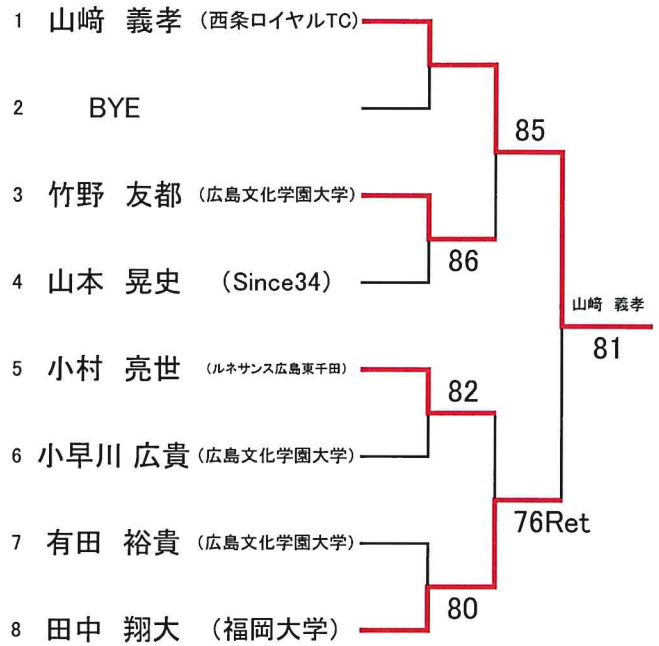

第77回国民体育大会テニス競技広島県予選

[男子予選トーナメント]

【男子Aブロック】

【男子Bブロック】

【男子Cブロック】

【男子Dブロック】

第77回国民体育大会テニス競技広島県予選大会

【女子予選リーグ】

【Aブロック】

	氏名	所属	石井	浅井	河野	浜田	勝敗	完了試合	ゲーム率	順位
1	石井 あづさ	C's RACQUET CLUB		80	80	83	3-0	3		1位
2	浅井 優菜	広島文化学園大学	08		79	08	0-3	3		4位
3	河野 由衣	やすいそ庭球部	08	97		28	1-2	3		3位
4	浜田 桃花	MAJOR	38	80	82		2-1	3		2位

※試合順序:1-2・3-4、1-3・2-4、1-4・2-3