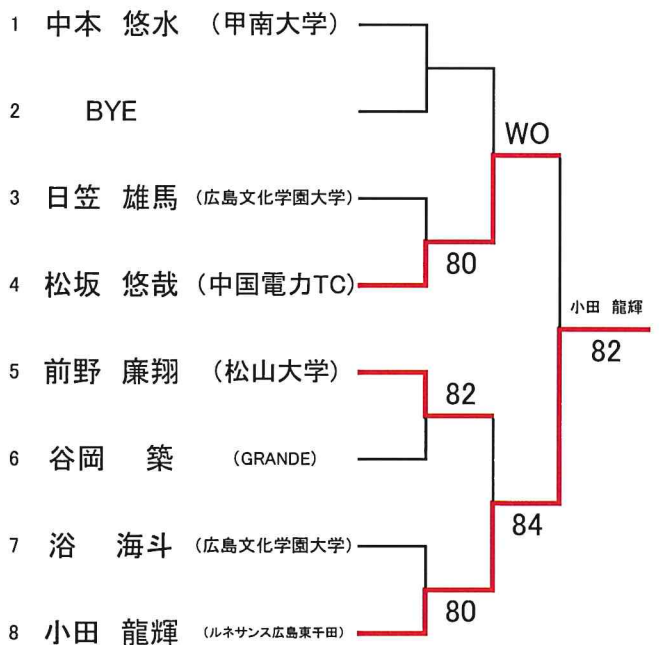

第77回国民体育大会テニス競技広島県予選

[男子予選トーナメント]

【男子Aブロック】

【男子Bブロック】

【男子Cブロック】

【男子Dブロック】

第77回国民体育大会テニス競技広島県予選大会

【女子予選リーグ】

【Aブロック】

	氏名	所属	石井	浅井	河野	浜田	勝敗	完了試合	ゲーム率	順位
1	石井 あづさ	C's RACQUET CLUB		80	80	83	3-0	3		1位
2	浅井 優菜	広島文化学園大学	08		79	08	0-3	3		4位
3	河野 由衣	やすいそ庭球部	08	97		28	1-2	3		3位
4	浜田 桃花	MAJOR	38	80	82		2-1	3		2位

※試合順序:1-2・3-4、1-3・2-4、1-4・2-3