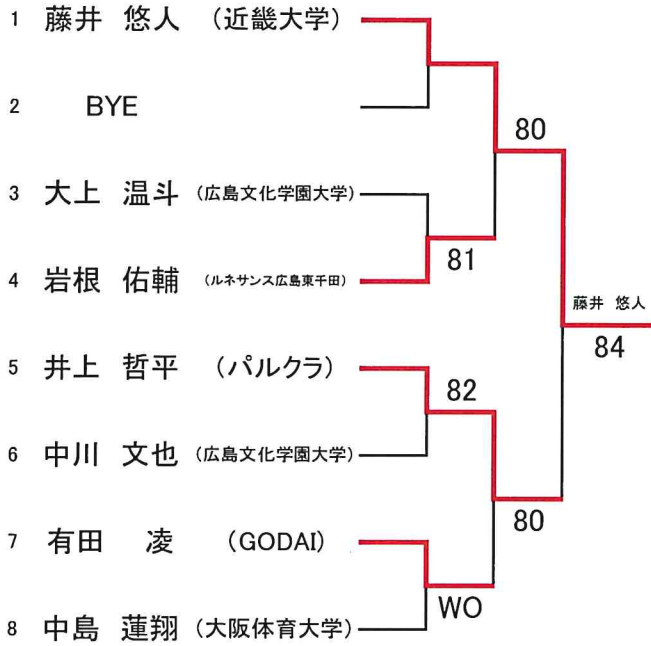

第77回国民体育大会テニス競技広島県予選

[男子予選トーナメント]

【男子Aブロック】

【男子Bブロック】

【男子Cブロック】

【男子Dブロック】

第77回国民体育大会テニス競技広島県予選大会

【女子予選リーグ】

【Aブロック】

	氏名	所属	石井	浅井	河野	浜田	勝敗	完了試合	ゲーム率	順位
1	石井 あづさ	C's RACQUET CLUB		80	80	83	3-0	3		1位
2	浅井 優菜	広島文化学園大学	08		79	08	0-3	3		4位
3	河野 由衣	やすいそ庭球部	08	97		28	1-2	3		3位
4	浜田 桃花	MAJOR	38	80	82		2-1	3		2位

※試合順序:1-2・3-4、1-3・2-4、1-4・2-3