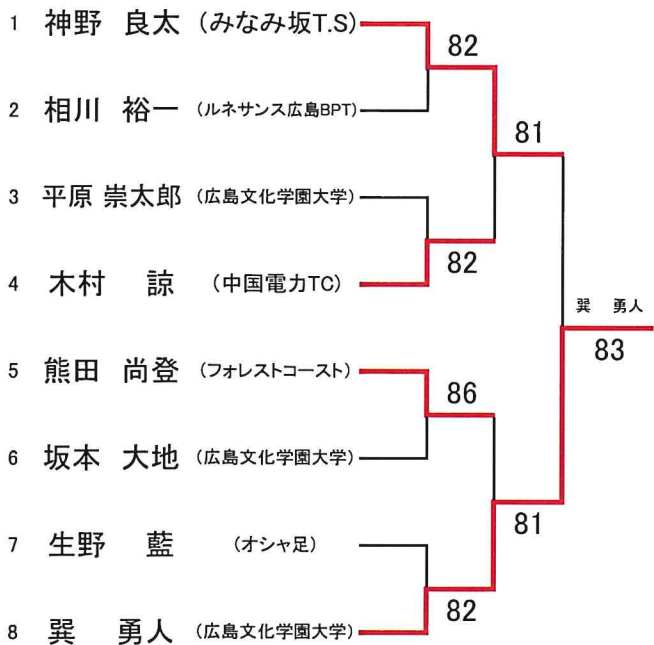

第77回国民体育大会テニス競技広島県予選

[男子予選トーナメント]

【男子Aブロック】

【男子Bブロック】

【男子Cブロック】

【男子Dブロック】

第77回国民体育大会テニス競技広島県予選大会

【女子予選リーグ】

【Aブロック】

	氏名	所属	石井	浅井	河野	浜田	勝敗	完了試合	ゲーム率	順位
1	石井 あづさ	C's RACQUET CLUB		80	80	83	3-0	3		1位
2	浅井 優菜	広島文化学園大学	08		79	08	0-3	3		4位
3	河野 由衣	やすいそ庭球部	08	97		28	1-2	3		3位
4	浜田 桃花	MAJOR	38	80	82		2-1	3		2位

※試合順序:1-2・3-4、1-3・2-4、1-4・2-3