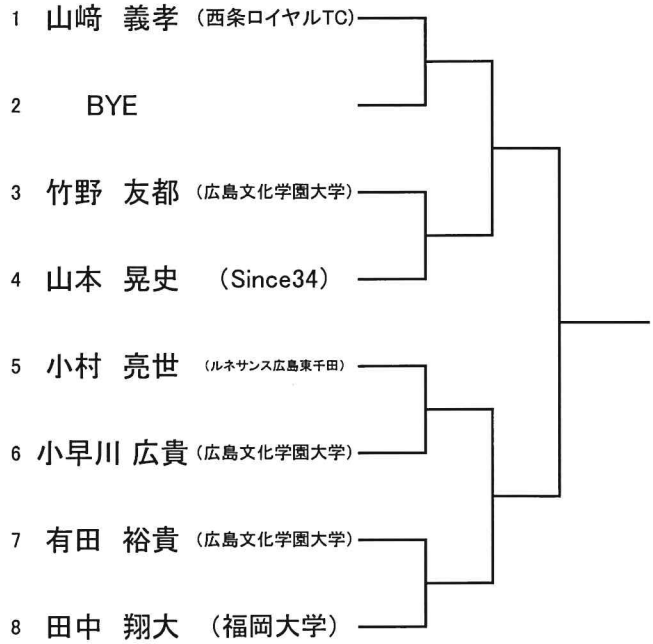

従って、全ての選手が予選からの出場となりました。

男子は4ブロックに分け予選トーナメントとし、各ブロックの優勝者が決勝リーグに進出します。

女子は2ブロックのリーグ戦を行いブロック1、2位の選手が決勝リーグに進出します。

※最終予選について…

①4人によるリーグ戦を行います。

②上位2名を今年度の広島県国体代表選手と決定します。

<9> ルール : JTA「テニスルールブック2022」によります。

<10> 服装 : JTA「テニスルールブック2022」によります。

*大会運営本部連絡先 090-4654-1985 (大会当日AM8:30以降につながります)

[広島県テニス協会 大会運営委員会]

第77回国民体育大会テニス競技広島県予選

[男子予選トーナメント]

【男子Aブロック】

【男子Bブロック】

【男子Cブロック】

【男子Dブロック】

【女子予選リーグ】

【Aブロック】

	氏名	所属	石井	浅井	河野	浜田	勝敗	ゲーム率	順位
1	石井 あづさ	C's RACQUET CLUB							
2	浅井 優菜	広島文化学園大学							
3	河野 由衣	やすいそ庭球部							
4	浜田 桃花	MAJOR							

※試合順序: 1-2・3-4、1-3・2-4、1-4・2-3

【Bブロック】

	氏名	所属	西本	日高	白神	小林	勝敗	ゲーム率	順位
5	西本 稲音	関西学院大学							
6	日高 杏奈	T-Step							
7	白神 佳菜	広島文化学園大学							
8	小林 瑞歩	日本郵政							