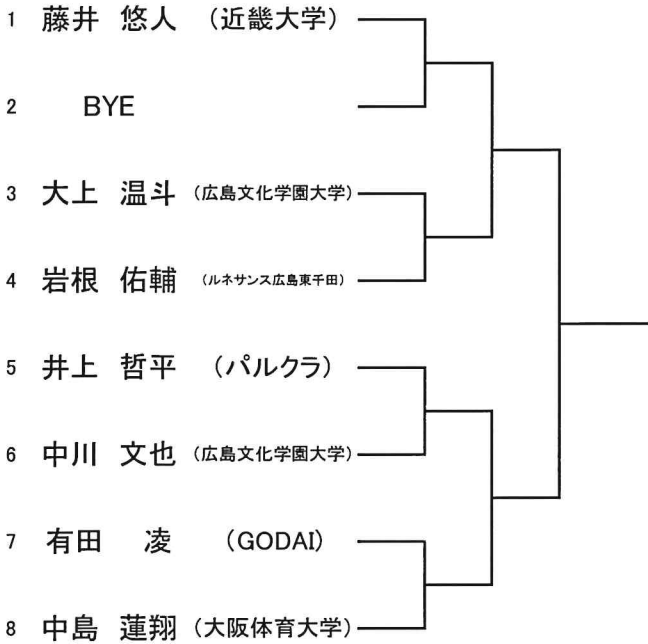

従って、全ての選手が予選からの出場となりました。

男子は4ブロックに分け予選トーナメントとし、各ブロックの優勝者が決勝リーグに進出します。

女子は2ブロックのリーグ戦を行いブロック1、2位の選手が決勝リーグに進出します。

※最終予選について…

①4人によるリーグ戦を行います。

②上位2名を今年度の広島県国体代表選手と決定します。

<9> ルール : JTA「テニスルールブック2022」によります。

<10> 服装 : JTA「テニスルールブック2022」によります。

新型コロナウイルス感染拡大により、予定された日程或いは代替日程での開催が困難な場合は、「国民体育大会における都道府県代表選手の選考に関する指針」(R2.7.17)に基づき、透明性を担保に公平公正に選手選考を行うことがあります。

<16> 集合 : タイムスケジュールにより、現地集合を原則とします。

【タイムスケジュール】

6月18日(土) 予選	9:00	男子A、B、Cブロック 1回戦
	9:30	男子Dブロック 1回戦、女子A、BブロックR/R スタート
6月19日(日) 決勝リーグ	9:00	公式練習
	9:30	試合開始
6月20日(月) 予備日		

*大会運営本部連絡先 090-4654-1985 (大会当日AM8:30以降につながります)

[広島県テニス協会 大会運営委員会]

第77回国民体育大会テニス競技広島県予選

[男子予選トーナメント]

【男子Aブロック】

【男子Bブロック】

【男子Cブロック】

【男子Dブロック】

【女子予選リーグ】

【Aブロック】

	氏名	所属	石井	浅井	河野	浜田	勝敗	ゲーム率	順位
1	石井 あづさ	C's RACQUET CLUB							
2	浅井 優菜	広島文化学園大学							
3	河野 由衣	やすいそ庭球部							
4	浜田 桃花	MAJOR							

※試合順序: 1-2・3-4、1-3・2-4、1-4・2-3

【Bブロック】

	氏名	所属	西本	日高	白神	小林	勝敗	ゲーム率	順位
5	西本 稲音	関西学院大学							
6	日高 杏奈	T-Step							
7	白神 佳菜	広島文化学園大学							
8	小林 瑞歩	日本郵政							