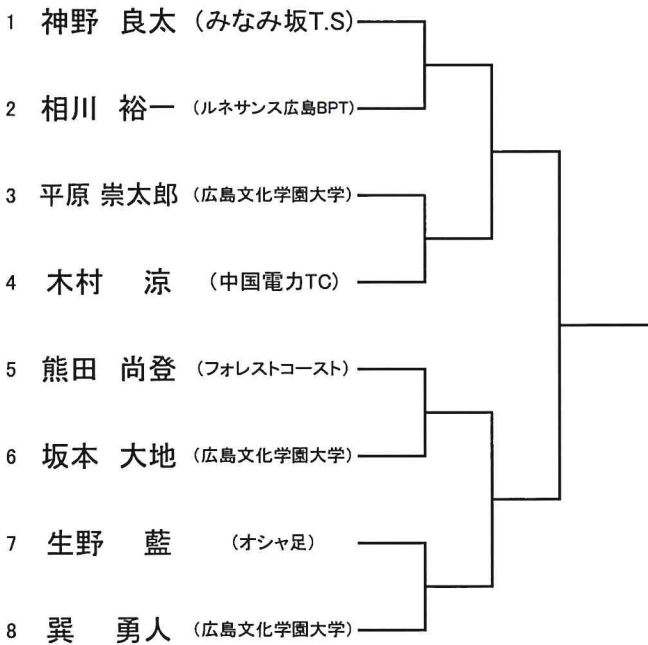

従って、全ての選手が予選からの出場となりました。

男子は4ブロックに分け予選トーナメントとし、各ブロックの優勝者が決勝リーグに進出します。

女子は2ブロックのリーグ戦を行いブロック1、2位の選手が決勝リーグに進出します。

※最終予選について…

①4人によるリーグ戦を行います。

②上位2名を今年度の広島県国体代表選手と決定します。

<9> ルール : JTA「テニスルールブック2022」によります。

<10> 服装 : JTA「テニスルールブック2022」によります。

新型コロナウイルス感染拡大により、予定された日程或いは代替日程での開催が困難な場合は、「国民体育大会における都道府県代表選手の選考に関する指針」(R2.7.17)に基づき、透明性を担保に公平公正に選手選考を行うことがあります。

<16> 集合 : タイムスケジュールにより、現地集合を原則とします。

【タイムスケジュール】

6月18日(土) 予選	9:00	男子A、B、Cブロック 1回戦
	9:30	男子Dブロック 1回戦、女子A、BブロックR/R スタート
6月19日(日) 決勝リーグ	9:00	公式練習
	9:30	試合開始
6月20日(月) 予備日		

*大会運営本部連絡先 090-4654-1985 (大会当日AM8:30以降につながります)

[広島県テニス協会 大会運営委員会]

第77回国民体育大会テニス競技広島県予選

[男子予選トーナメント]

【男子Aブロック】

【男子Bブロック】

【男子Cブロック】

【男子Dブロック】

【女子予選リーグ】

【Aブロック】

	氏名	所属	石井	浅井	河野	浜田	勝敗	ゲーム率	順位
1	石井 あづさ	C's RACQUET CLUB							
2	浅井 優菜	広島文化学園大学							
3	河野 由衣	やすいそ庭球部							
4	浜田 桃花	MAJOR							

※試合順序: 1-2・3-4、1-3・2-4、1-4・2-3

【Bブロック】

	氏名	所属	西本	日高	白神	小林	勝敗	ゲーム率	順位
5	西本 稲音	関西学院大学							
6	日高 杏奈	T-Step							
7	白神 佳菜	広島文化学園大学							
8	小林 瑞歩	日本郵政							