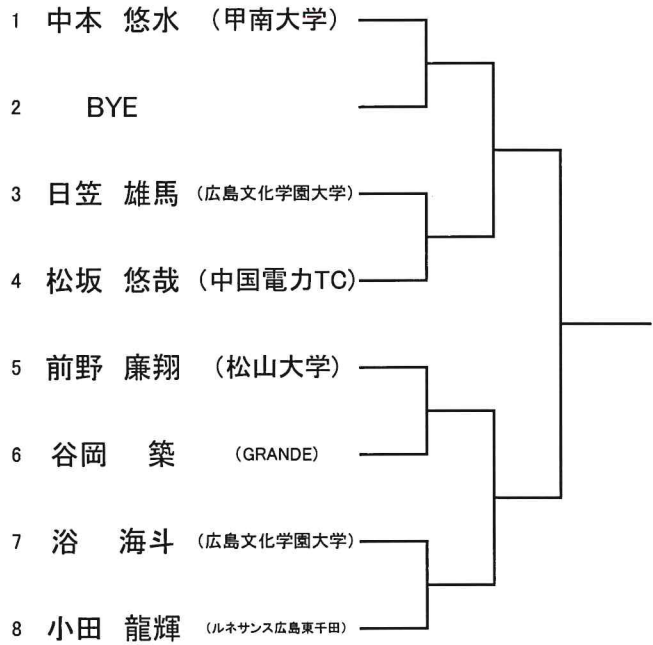

従って、全ての選手が予選からの出場となりました。

男子は4ブロックに分け予選トーナメントとし、各ブロックの優勝者が決勝リーグに進出します。

女子は2ブロックのリーグ戦を行いブロック1、2位の選手が決勝リーグに進出します。

※最終予選について…

①4人によるリーグ戦を行います。

②上位2名を今年度の広島県国体代表選手と決定します。

<9> ルール : JTA「テニスルールブック2022」によります。

<10> 服装 : JTA「テニスルールブック2022」によります。

新型コロナウイルス感染拡大により、予定された日程或いは代替日程での開催が困難な場合は、「国民体育大会における都道府県代表選手の選考に関する指針」(R2.7.17)に基づき、透明性を担保に公平公正に選手選考を行うことがあります。

<16> 集合 : タイムスケジュールにより、現地集合を原則とします。

【タイムスケジュール】

6月18日(土) 予選	9:00	男子A、B、Cブロック 1回戦
	9:30	男子Dブロック 1回戦、女子A、BブロックR/R スタート
6月19日(日) 決勝リーグ	9:00	公式練習
	9:30	試合開始
6月20日(月) 予備日		

*大会運営本部連絡先 090-4654-1985 (大会当日AM8:30以降につながります)

[広島県テニス協会 大会運営委員会]

第77回国民体育大会テニス競技広島県予選

[男子予選トーナメント]

【男子Aブロック】

【男子Bブロック】

【男子Cブロック】

【男子Dブロック】

【女子予選リーグ】

【Aブロック】

	氏名	所属	石井	浅井	河野	浜田	勝敗	ゲーム率	順位
1	石井 あづさ	C's RACQUET CLUB							
2	浅井 優菜	広島文化学園大学							
3	河野 由衣	やすいそ庭球部							
4	浜田 桃花	MAJOR							

※試合順序: 1-2・3-4、1-3・2-4、1-4・2-3

【Bブロック】

	氏名	所属	西本	日高	白神	小林	勝敗	ゲーム率	順位
5	西本 稲音	関西学院大学							
6	日高 杏奈	T-Step							
7	白神 佳菜	広島文化学園大学							
8	小林 瑞歩	日本郵政							