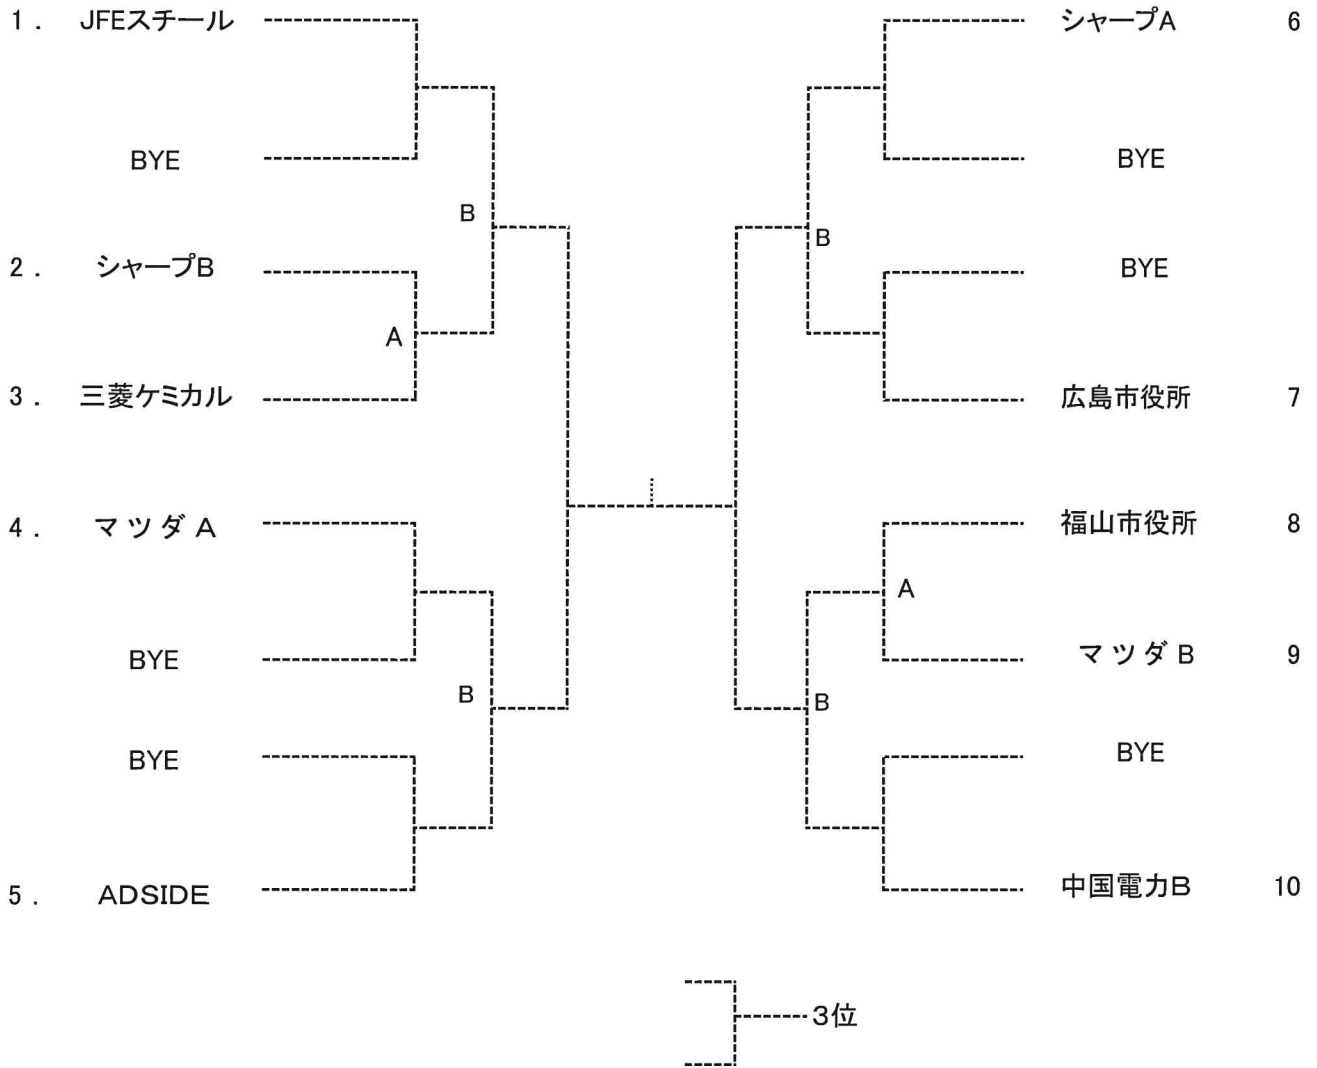

第61回全国実業団対抗テニス大会(ビジネスパル)広島県予選

【男子ドロー】

男子シード: ①JFEスチール、②中国電力B、③~④広島市役所、マツダA

※ 女子: 福山市役所、広島市役所、マツダの3チームは中国予選にそのまま出場できます。