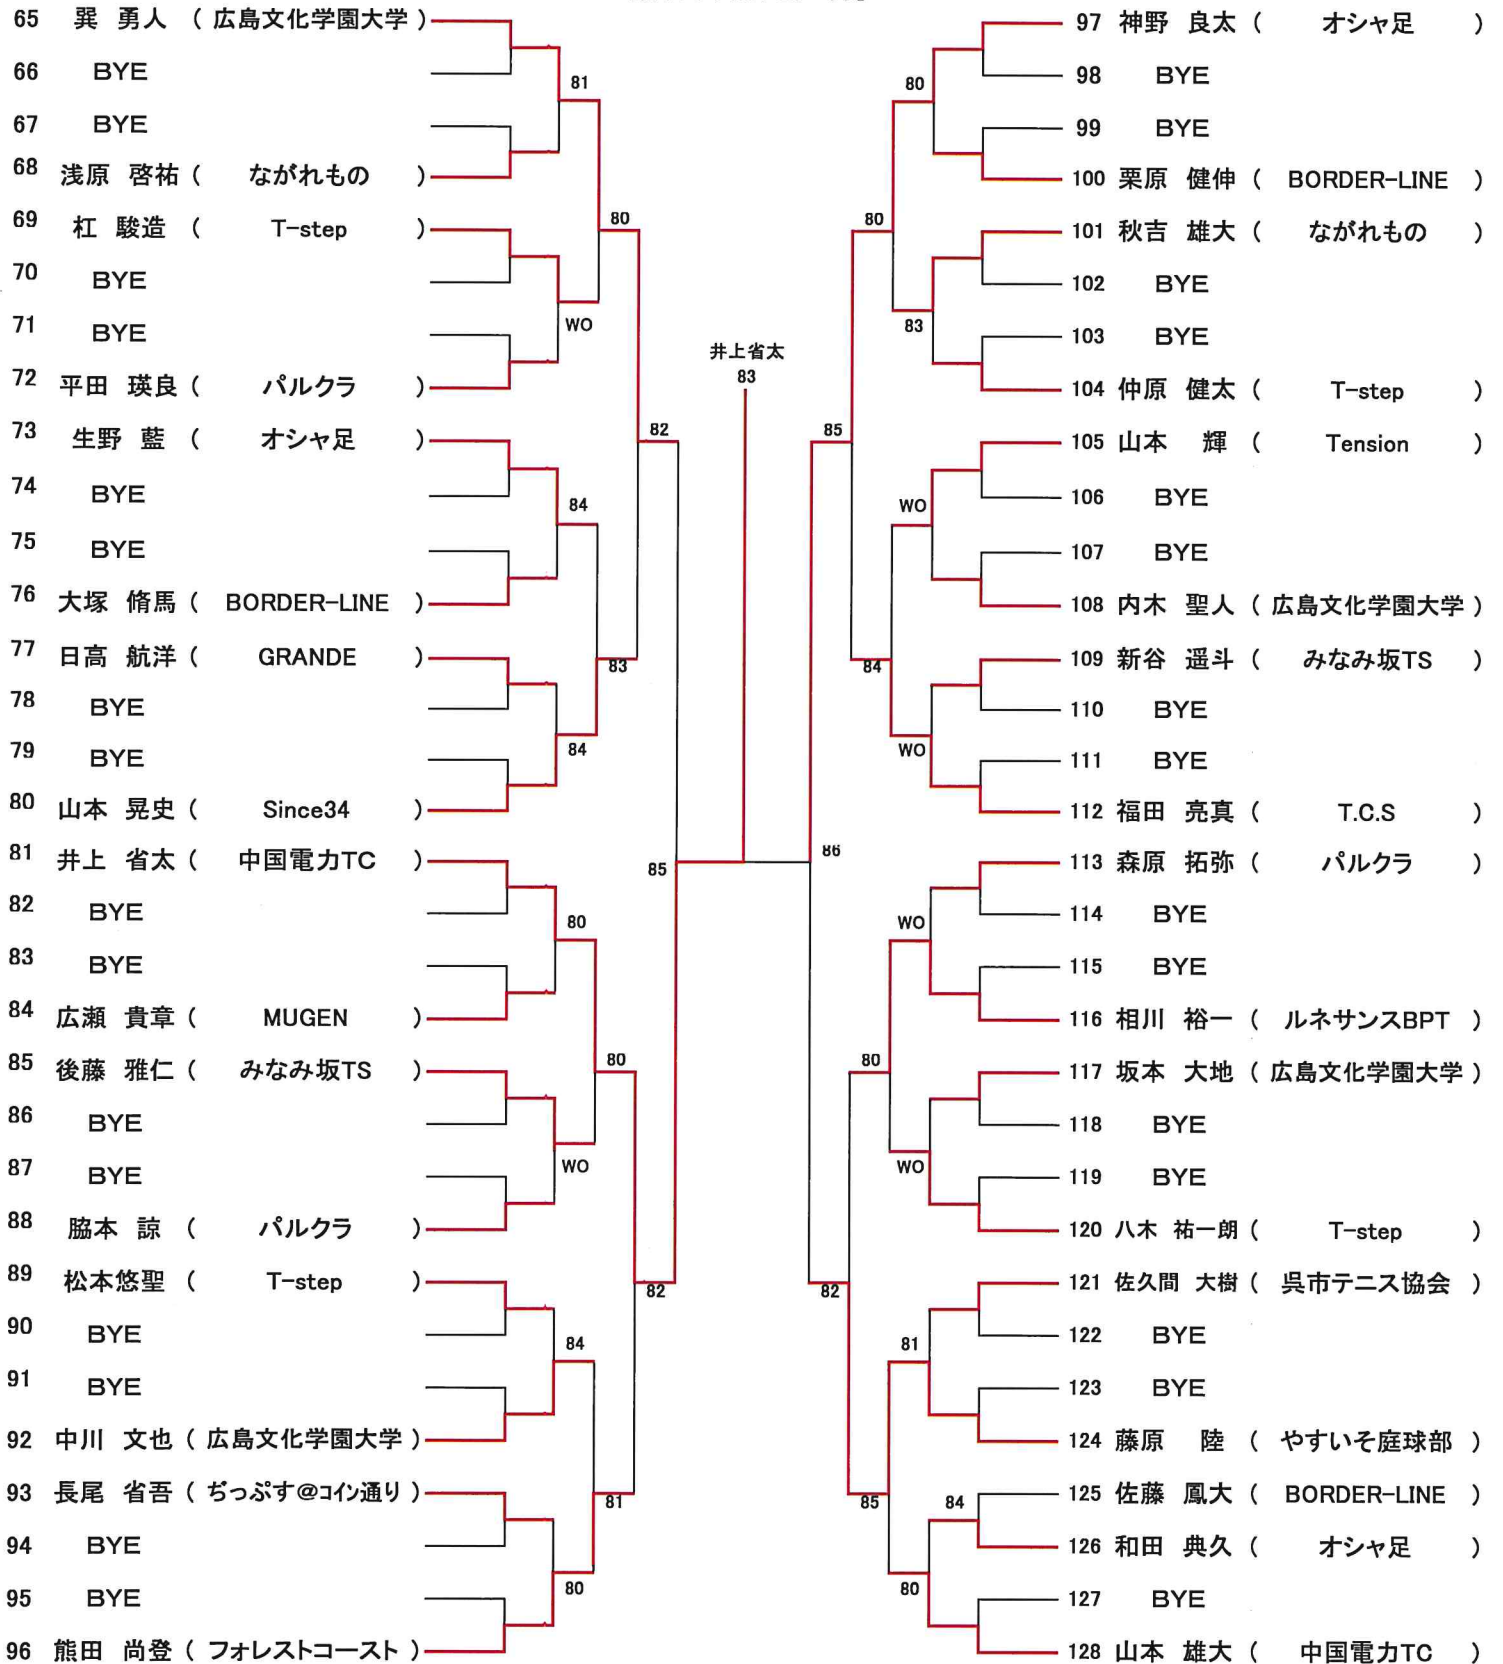

第102回 県知事杯 広島県テニス選手権大会

【男子シングルス Aブロック】

【男子シングルス Bブロック】

シード 1. 山崎 義孝 2. 山本 雄大 3-4. 小田 龍輝、熊田 尚登 5~8. 巽 勇人、神野 良太、小村 亮世、福田 翔一
 9~12. 前野 廉翔、山本 晃史、土屋 裕、福田 亮真 13~16. 井上 省太、梶川 聖織、岩根 佑輔、森原 拓弥

【 女子シングルス 】

シード 1. 西久保 絵里 2. 白神 佳菜 3・4. 宇根 小百々・浜田 桃花

【 男子ダブルス Bブロック 】

シード1、寺本 崇史・伊藤 社一郎 2、平野 晃義・半場 史晃 3・4、梶川 聖機・山本 雄大 5~8、岡村 直樹・川井 清一、新見 晋也・真鍋 光、井上 省太・藤井 大貴、小田 龍輝・福田 亮真
9~12、巽 勇人・山本 晃史、松坂 悠哉・松田 勇気、山崎 義孝・熊田 尚登、河野 貴之・森原 拓弥 13~16、猿田 純哉・松村 駿、福田 翔一・有吉 寛明、生野 藍・小村 亮世、日高 航洋・土屋 裕

【女子ダブルス】

シード1、石原 梨奈・南角 恵理 2、西久保 絵里・安成 靖子