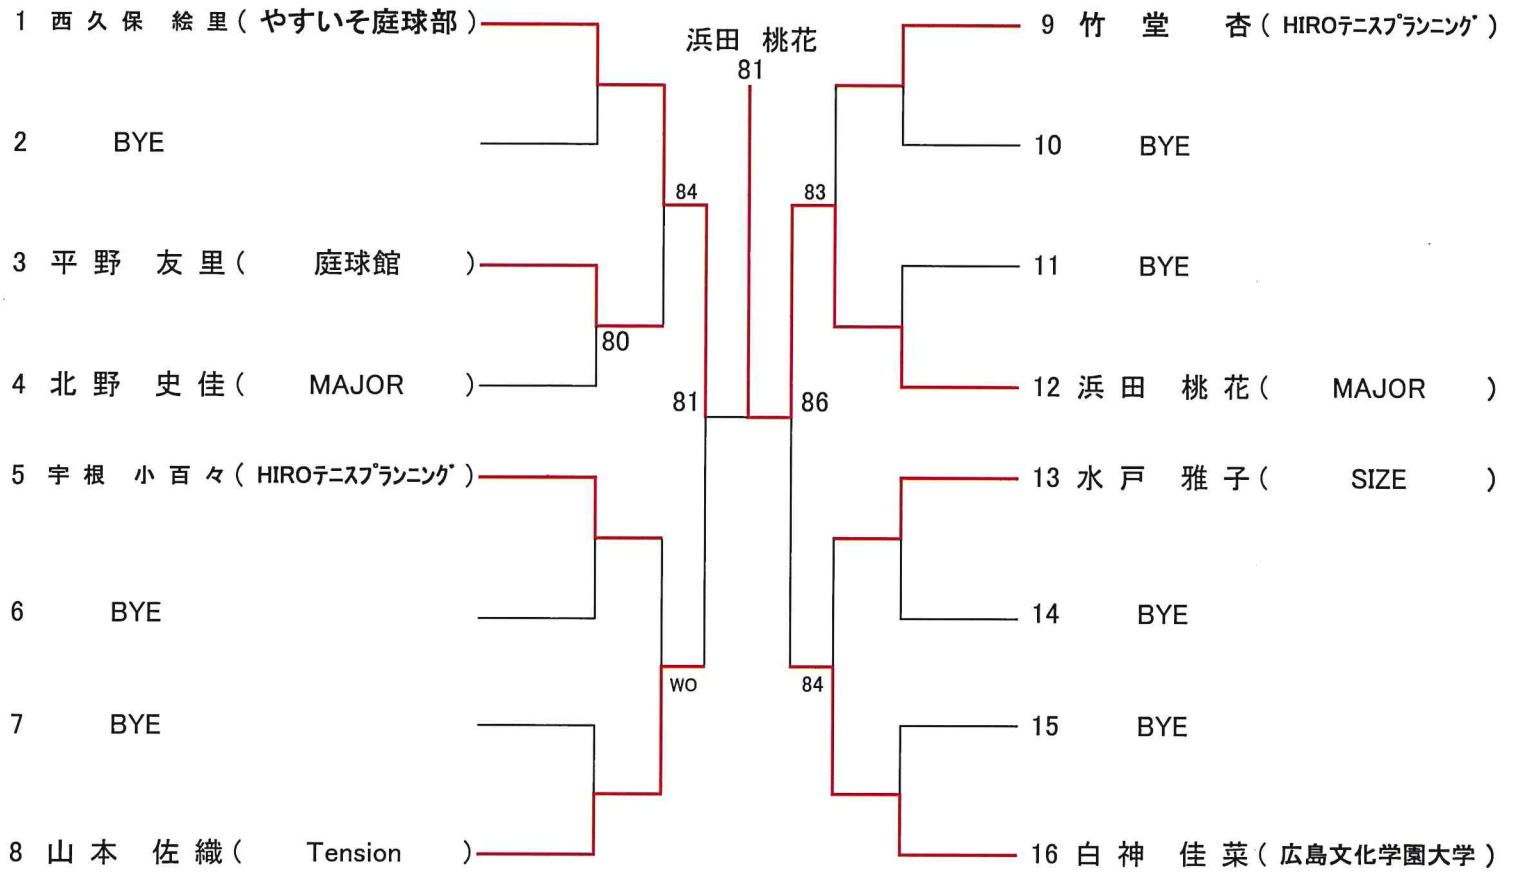

第102回 県知事杯 広島県テニス選手権大会

【男子シングルス Aブロック】

【男子シングルス Bブロック】

シード 1. 山崎 義孝 2. 山本 雄大 3-4. 小田 龍輝、熊田 尚登 5~8. 巽 勇人、神野 良太、小村 亮世、福田 翔一
 9~12. 前野 廉翔、山本 晃史、土屋 裕、福田 亮真 13~16. 井上 省太、梶川 聖織、岩根 佑輔、森原 拓弥

【 女子シングルス 】

シード 1. 西久保 絵里 2. 白神 佳菜 3・4. 宇根 小百々・浜田 桃花

【 男子ダブルス Bブロック 】

シード1、寺本 崇史・伊藤 社一郎 2、平野 晃義・半場 史晃 3・4、梶川 聖機・山本 雄大 5~8、岡村 直樹・川井 清一、新見 晋也・真鍋 光、井上 省太・藤井 大貴、小田 龍輝・福田 亮真
9~12、巽 勇人・山本 晃史、松坂 悠哉・松田 勇気、山崎 義孝・熊田 尚登、河野 貴之・森原 拓弥 13~16、猿田 純哉・松村 駿、福田 翔一・有吉 寛明、生野 藍・小村 亮世、日高 航洋・土屋 裕

【女子ダブルス】

シード1、石原 梨奈・南角 恵理 2、西久保 絵里・安成 靖子