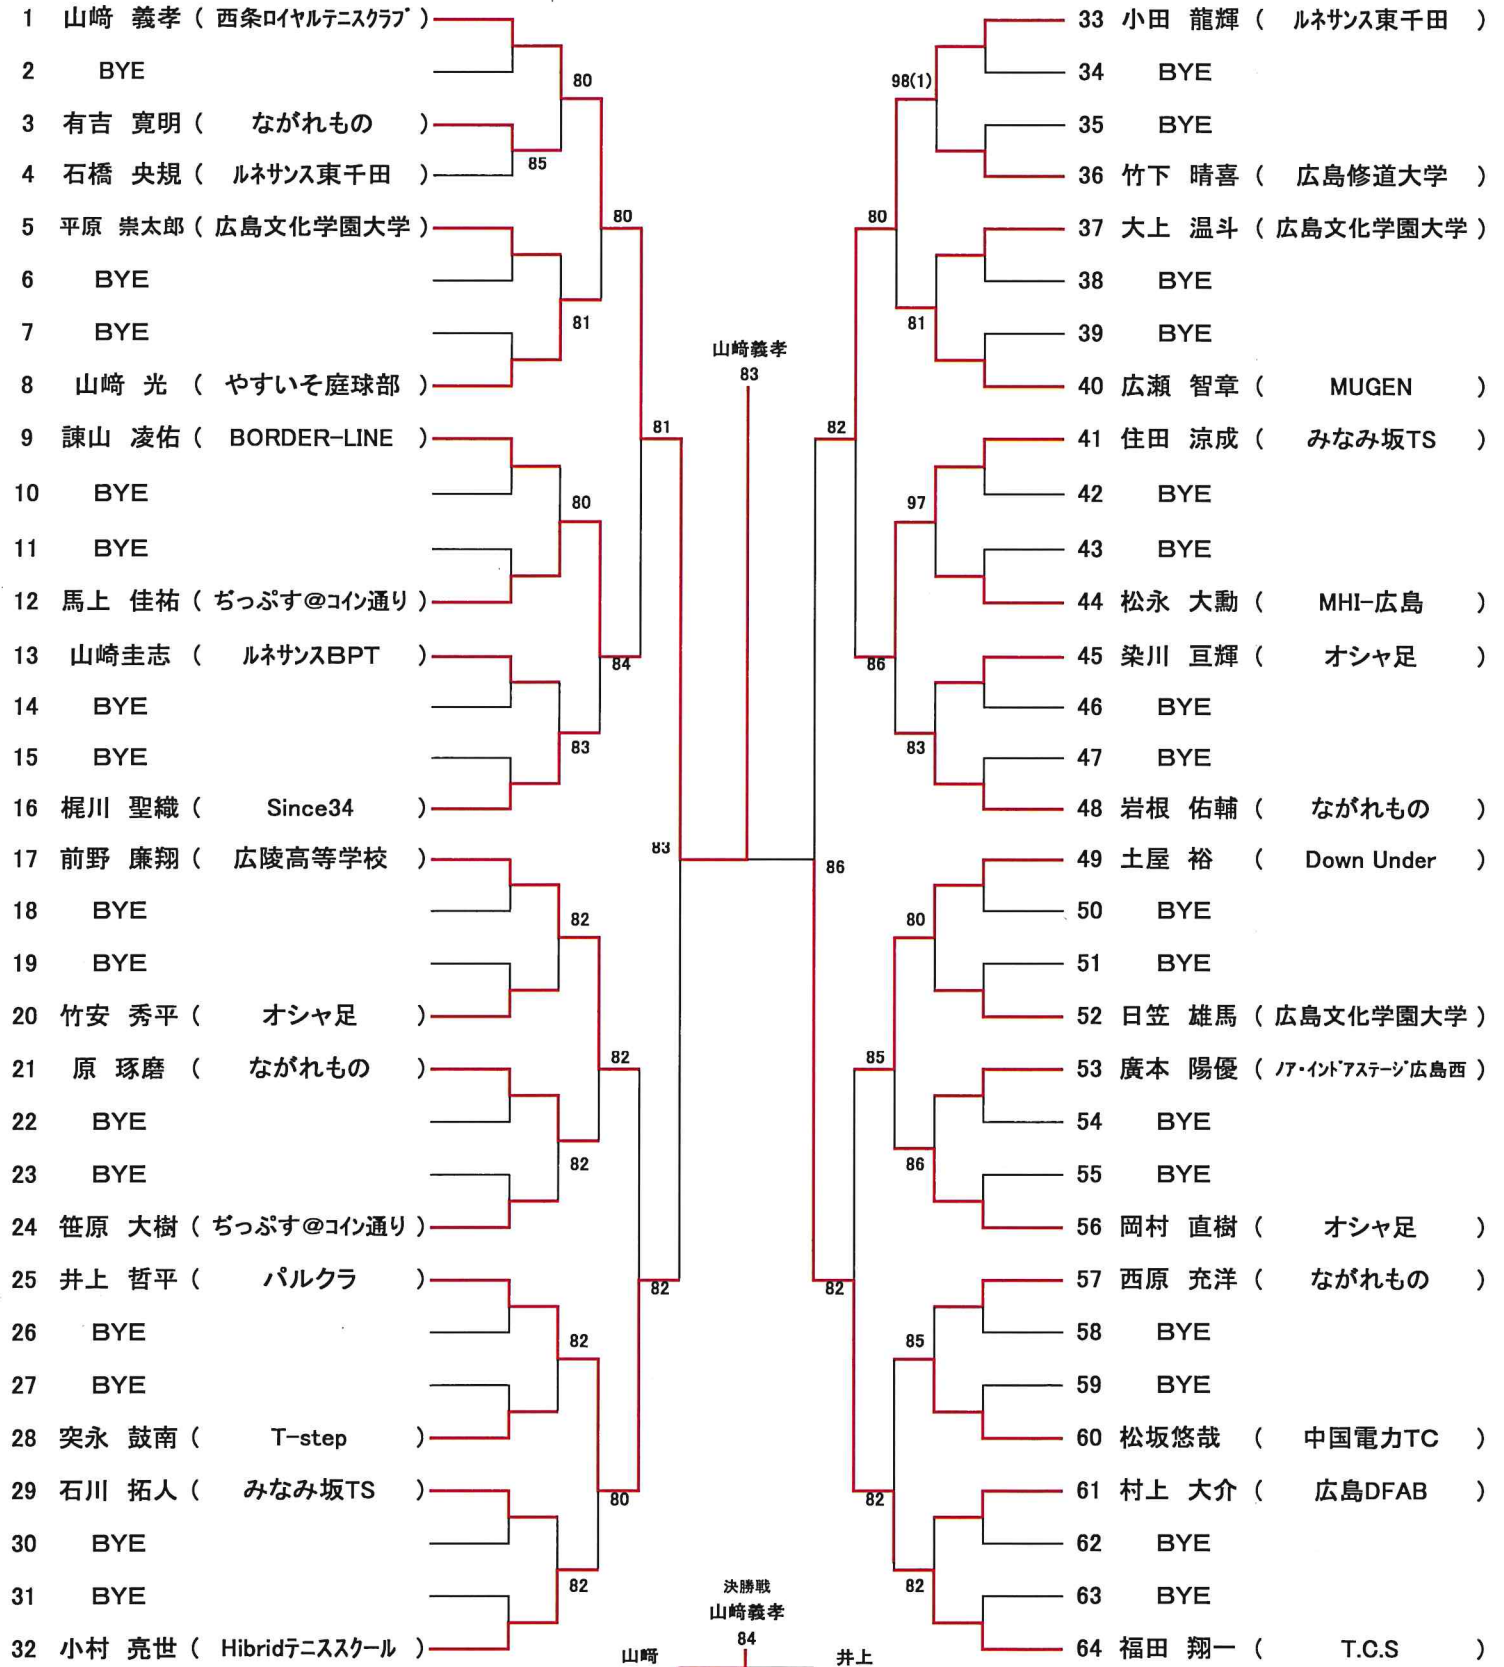

第102回 県知事杯 広島県テニス選手権大会

【男子シングルス Aブロック】

【男子シングルス Bブロック】

シード 1. 山崎 義孝 2. 山本 雄大 3-4. 小田 龍輝、熊田 尚登 5~8. 巽 勇人、神野 良太、小村 亮世、福田 翔一
 9~12. 前野 廉翔、山本 晃史、土屋 裕、福田 亮真 13~16. 井上 省太、梶川 聖織、岩根 佑輔、森原 拓弥

【 女子シングルス 】

シード 1. 西久保 絵里 2. 白神 佳菜 3・4. 宇根 小百々・浜田 桃花

【 男子ダブルス Bブロック 】

シード1、寺本 崇史・伊藤 社一郎 2、平野 晃義・半場 史晃 3・4、梶川 聖機・山本 雄大 5~8、岡村 直樹・川井 清一、新見 晋也・真鍋 光、井上 省太・藤井 大貴、小田 龍輝・福田 亮真
9~12、巽 勇人・山本 晃史、松坂 悠哉・松田 勇気、山崎 義孝・熊田 尚登、河野 貴之・森原 拓弥 13~16、猿田 純哉・松村 駿、福田 翔一・有吉 寛明、生野 藍・小村 亮世、日高 航洋・土屋 裕

【女子ダブルス】

シード1、石原 梨奈・南角 恵理 2、西久保 絵里・安成 靖子