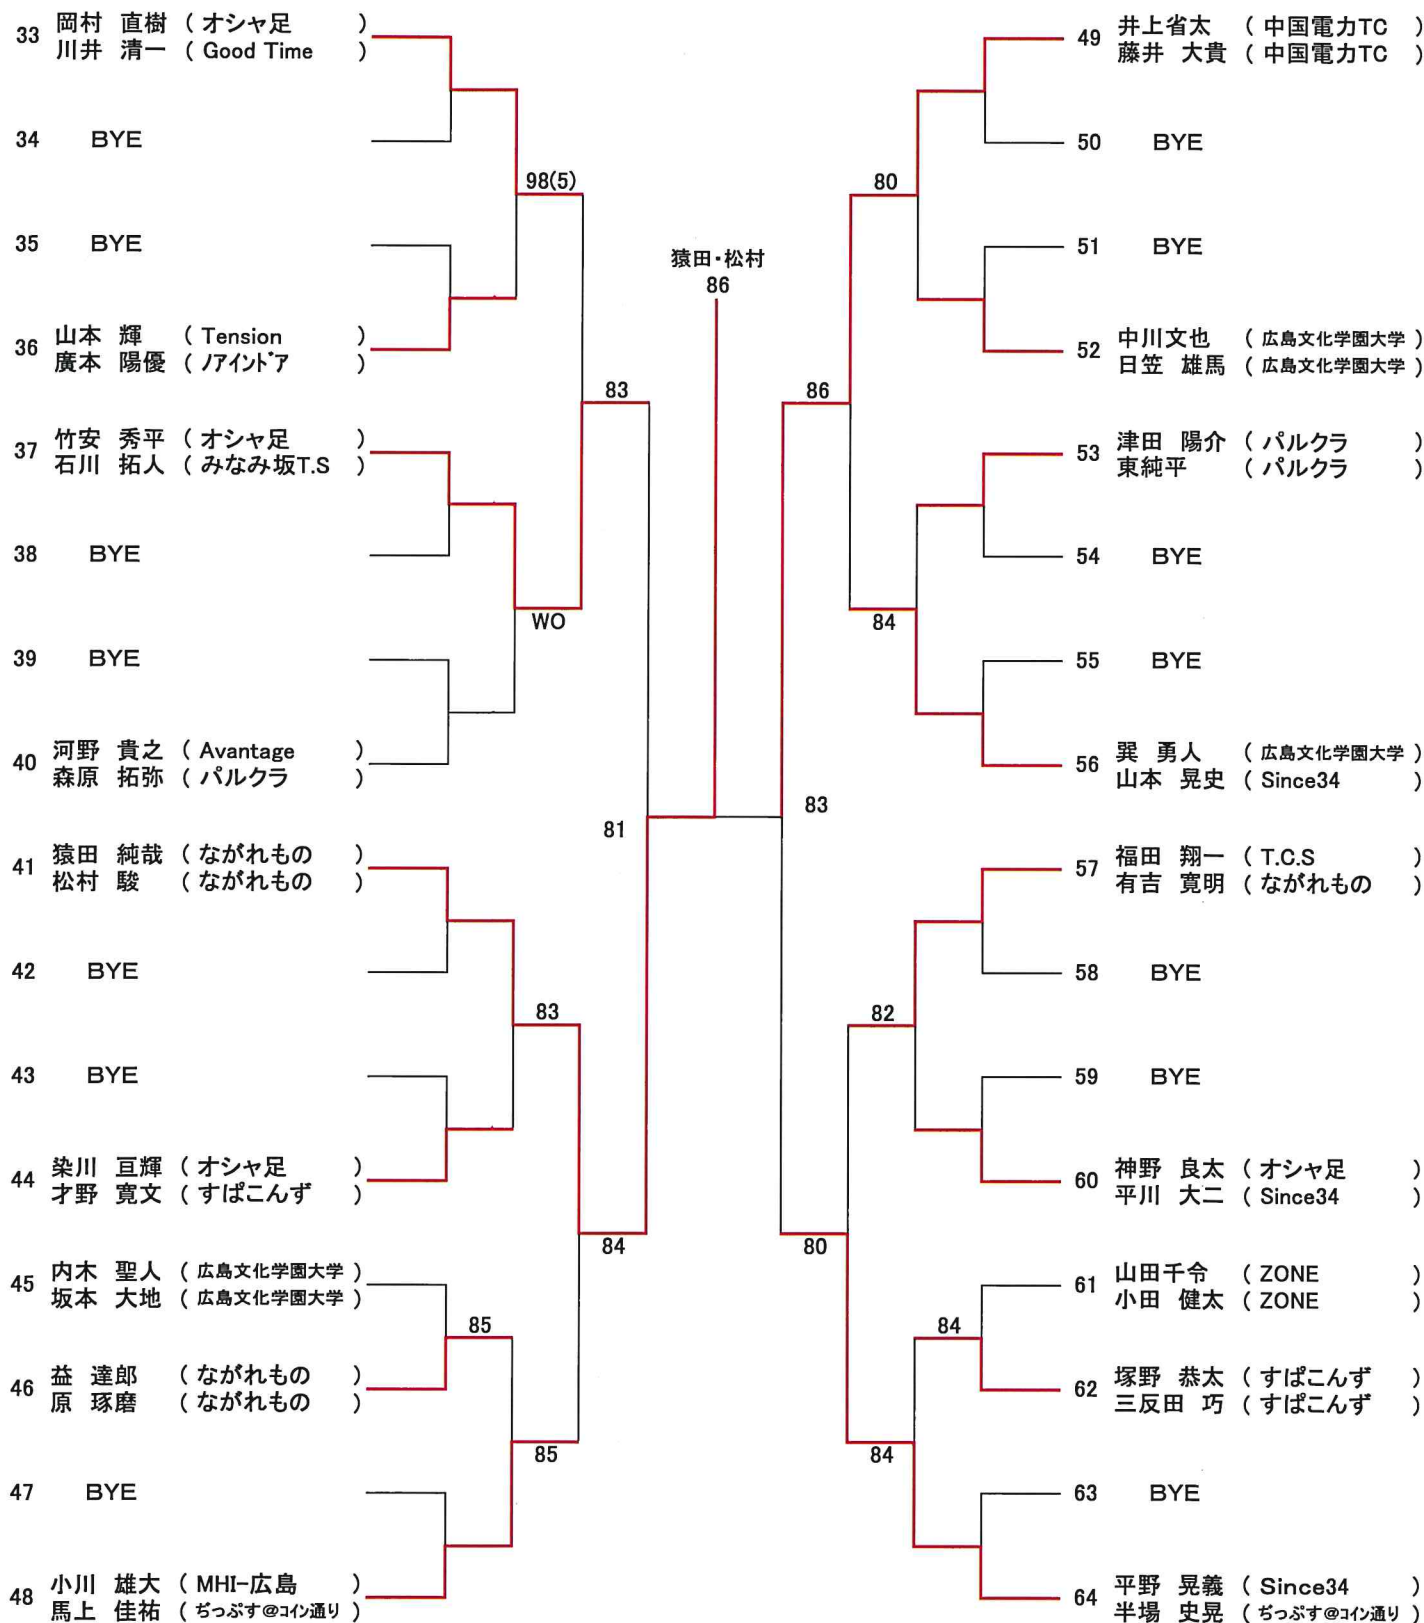

第102回 県知事杯 広島県テニス選手権大会

【男子シングルス Aブロック】

【男子シングルス Bブロック】

シード 1. 山崎 義孝 2. 山本 雄大 3-4. 小田 龍輝、熊田 尚登 5~8. 巽 勇人、神野 良太、小村 亮世、福田 翔一
 9~12. 前野 廉翔、山本 晃史、土屋 裕、福田 亮真 13~16. 井上 省太、梶川 聖織、岩根 佑輔、森原 拓弥

【 女子シングルス 】

シード 1. 西久保 絵里 2. 白神 佳菜 3・4. 宇根 小百々・浜田 桃花

【 男子ダブルス Bブロック 】

シード1、寺本 崇史・伊藤 社一郎 2、平野 晃義・半場 史晃 3・4、梶川 聖機・山本 雄大 5~8、岡村 直樹・川井 清一、新見 晋也・真鍋 光、井上 省太・藤井 大貴、小田 龍輝・福田 亮真
9~12、巽 勇人・山本 晃史、松坂 悠哉・松田 勇気、山崎 義孝・熊田 尚登、河野 貴之・森原 拓弥 13~16、猿田 純哉・松村 駿、福田 翔一・有吉 寛明、生野 藍・小村 亮世、日高 航洋・土屋 裕

【女子ダブルス】

シード1、石原 梨奈・南角 恵理 2、西久保 絵里・安成 靖子