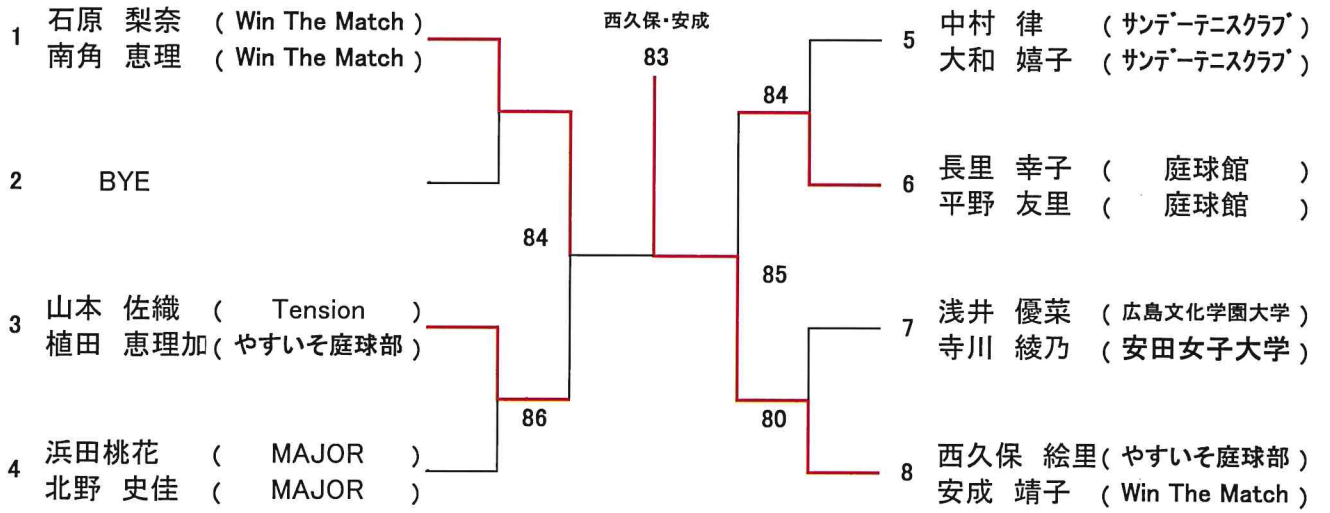

【女子ダブルス】

シード1、石原 梨奈・南角 恵理 2、西久保 絵里・安成 靖子