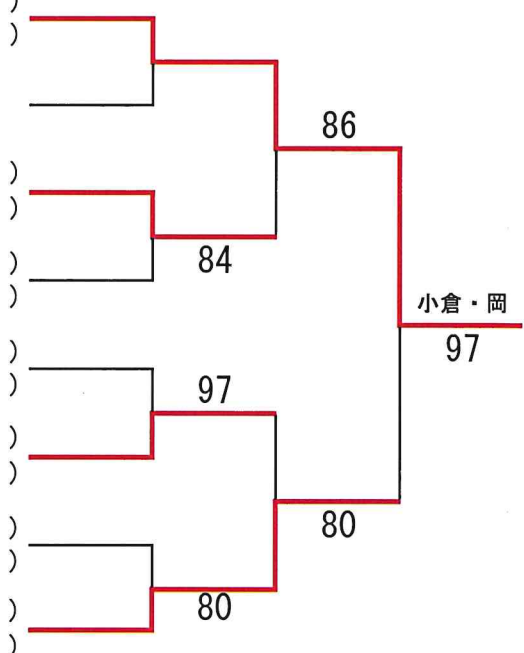

【女子45歳ダブルス】

Seed No	選手名	所属名	1R	SF	F
① 1	小倉 美奈子 (	Down Under	)	)	)
	岡 くみ (	Down Under			
2	BYE				
3	久保 淳子 (	links	)	)	)
	徳永 博子 (	アシニス			
4	丸山 真奈美 (	NBテニスガーデン	)	)	)
	亀岡 かほる (	やすいそ庭球部			
5	小原 美穂 (	サンデーT. C	)	)	)
	三反田 多智子 (	TBN			
6	井上 かや (	SIZE	)	)	)
	福永 朋子 (	ぢっぷす@コイン通り			
7	月坂 美恵子 (	ノア広島西	)	)	)
	坂田 恵子 (	アシニス			
② 8	安村 美千代 (	やすいそ庭球部	)	)	)
	濱尾 優子 (	M&遊