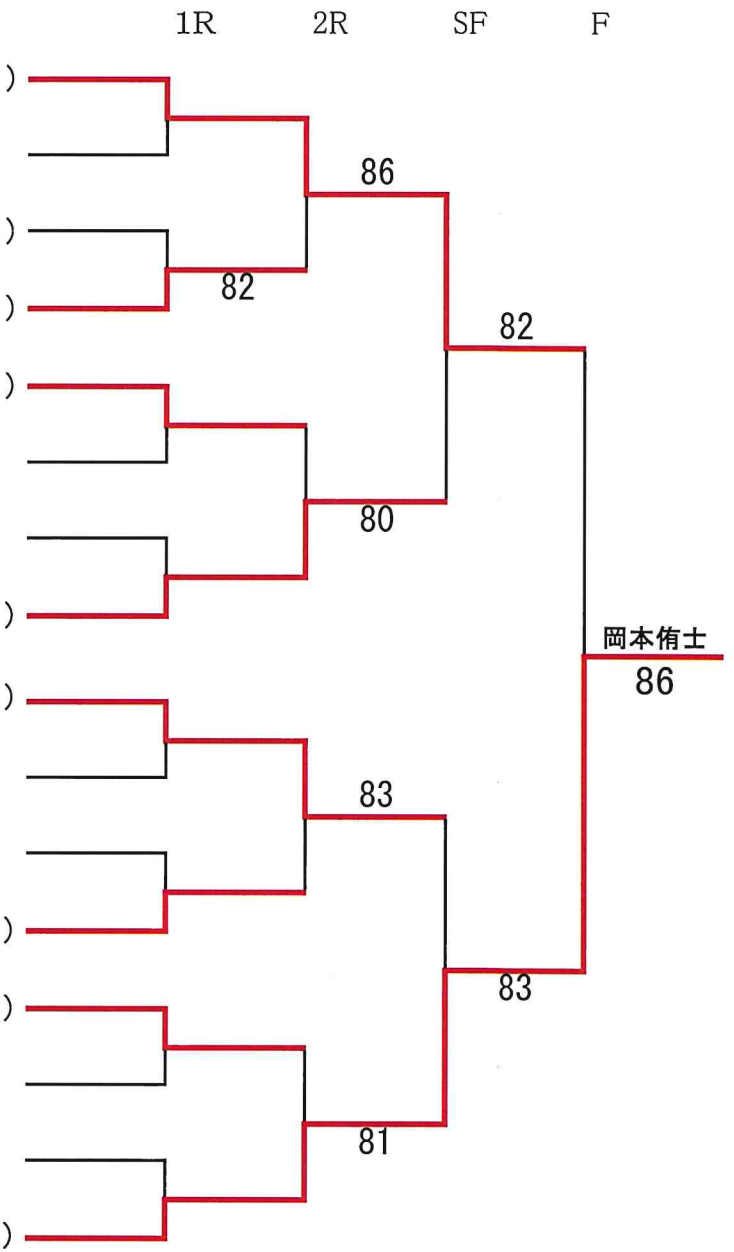

【男子45歳シングルス】

Seed No	氏名	所属名	1R	2R	SF	F
① 1	高杉 和正 (	Since34	)			
2	BYE					
3	寺口 信介 (	HPGTC	)			
4	鮎川 良二郎 (	マツダ(株)	)			
5	松本 博喜 (	TOPスピ	)			
6	BYE					
7	BYE					
8	前田 真吾 (	ながれもの	)			
9	田部 英樹 (	Since34	)			
10	BYE					
11	BYE					
12	梶原 憲造 (	ルネサンスBPT	)			
13	中野 洋二郎 (	Tension	)			
14	BYE					
15	BYE					
② 16	岡本 侑士 (	チームTK	)			

Seeded Players

- ①高杉 和正
- ②岡本 侑士