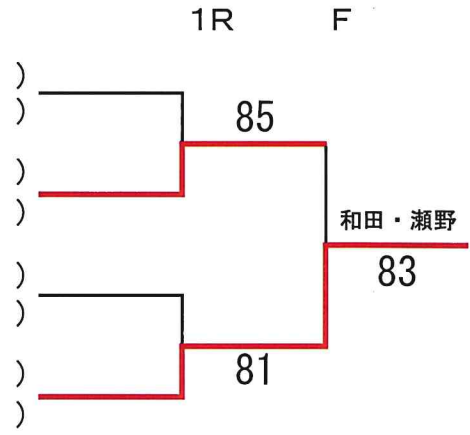

【女子50歳ダブルス】

Seed No	選手名	所属名	1R	F
① 1	秋吉 緑 (Tension))
	清水 由佳 (西条ロイヤルTC		
2	望戸 洋子 (やすいそ庭球部))
	真部 友紀 (やすいそ庭球部		
3	西本 晴美 (やすいそ庭球部))
	元原 美香 (やすいそ庭球部		
4	山根 月美 (やすいそ庭球部))
	曾田 圭子 (NBTG		

Sheded Players

①秋吉 緑・清水 由佳

【女子55才ダブルス】

Seed	No	選手名	所属名	1R	SF	F
①	1	川崎 佳香 () 永川 寿子 ()	TBN 福山市職労硬式庭球部			
	2	BYE			81	
	3	川本 由紀子 () 村岡 志保 ()	やすいそ庭球部 やすいそ庭球部			
	4	今井 千鶴子 () 山本 晴美 ()	GSH+J GSH+J	84		
	5	加藤 順子 () 新良貴 智恵 ()	MRA・サザンクロスTC MRA・サザンクロスTC			
	6	BYE				
	7	BYE			83	
	8	丸田 恵津子 () 野間 了子 ()	Tension Tension			
					川崎・永川	82

Sheded Players

①川崎 佳香・永川 寿子 ②丸田 恵津子・野間 了子

【男子55歳ダブルス】

Seed No	選手名	所属名	1R	F
① 1	渡辺勝人 (ALLMAN))
	小林 秀敏 (ALLMAN		
2	山下 真 (ノア広島西))
	渡辺 修一 (J.sons		
3	大江 光信 (ALLMAN))
	中尾 修 (ALLMAN		
4	和田 敏郎 (ALLMAN))
	瀬野 昌裕 (ALLMAN		