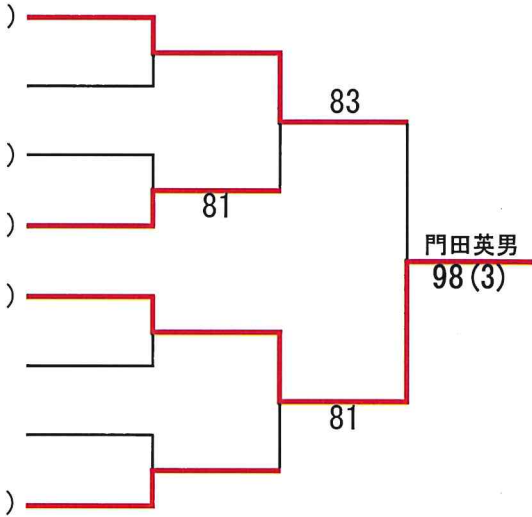

【男子50歳シングルス】

Seed No	氏名	所属名	1R	SF	F
① 1	今井 英二 (	晴海ローンTC	)		
2	BYE				
3	小林 伸行 (	リョーコーTC	)		
4	酒井 孝浩 (	Since34	)		
5	門田 英男 (	Scratch	)		
6	BYE				
7	BYE				
8	吉川 武宏 (	みなみ坂TS	)		

Sheded Players

- ①今井 英二