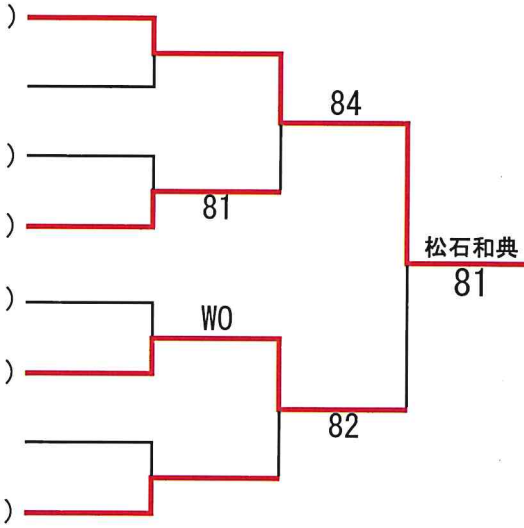

【男子55歳シングルス】

Seed No	氏名	所属名	1R	SF	F
① 1	松石 和典 (	MRAサザンクロスTC	)		
2	BYE				
3	小林 秀敏 (	ALLMAN	)		
4	小林 靖 (	HCO	)		
5	中西明夫 (	ALLMAN	)		
6	高原博之 (	ALLMAN	)		
7	BYE				
8	中尾 修 (	ALLMAN	)		

Seeded Players

- ①松石 和典 ②中尾 修