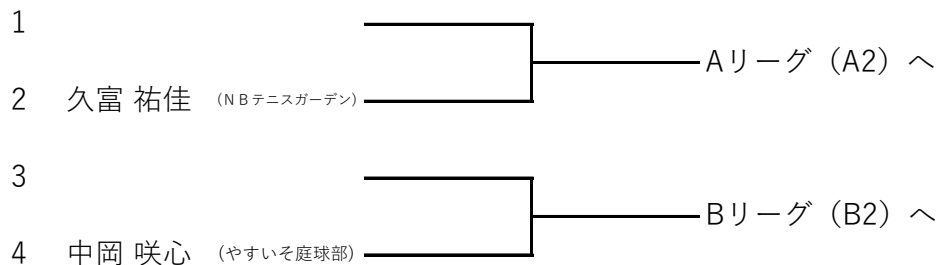

第76回国民体育大会（少年の部）最終予選

広域公園テニスコート

令和3年8月12日

男子代表決定戦

男子リーグ		中本 悠水		藤原 陸		窪田 晃大	完了試合	勝敗	得ゲーム率	順位
1	中本 悠水 (広島国際学院高校)									
2										
3	藤原 陸 (やすいそ庭球部)									
4										
5	窪田 晃大 (広島国際学院高校)									

試合順：①1-2、3-4 ②2-3、4-5 ③1-4,3-5 ④1-3、2-5 ⑤1-5、2-4

上の2、4には以下の選手を抽選で入れる。

大下 翔希 (Scratch)

田中 優次 (広島国際学院高校)

※リーグ戦の結果で、順位1位と2位が、それぞれ県1位代表、県2位代表とする。

女子リーグ出場者決定戦

左の1, 3には以下の選手を抽選で入れる。
 濱本 弥 (安田女子高校)
 河野 由衣(やすいそ庭球部)

女子予選リーグ

Aグループ		高 絢果		井上 佳苗	完了試合	勝敗	得ゲーム率	順位
A1	高 絢果 (U.P.S e t)							
A2								
A3	井上 佳苗 (やすいそ庭球部)							