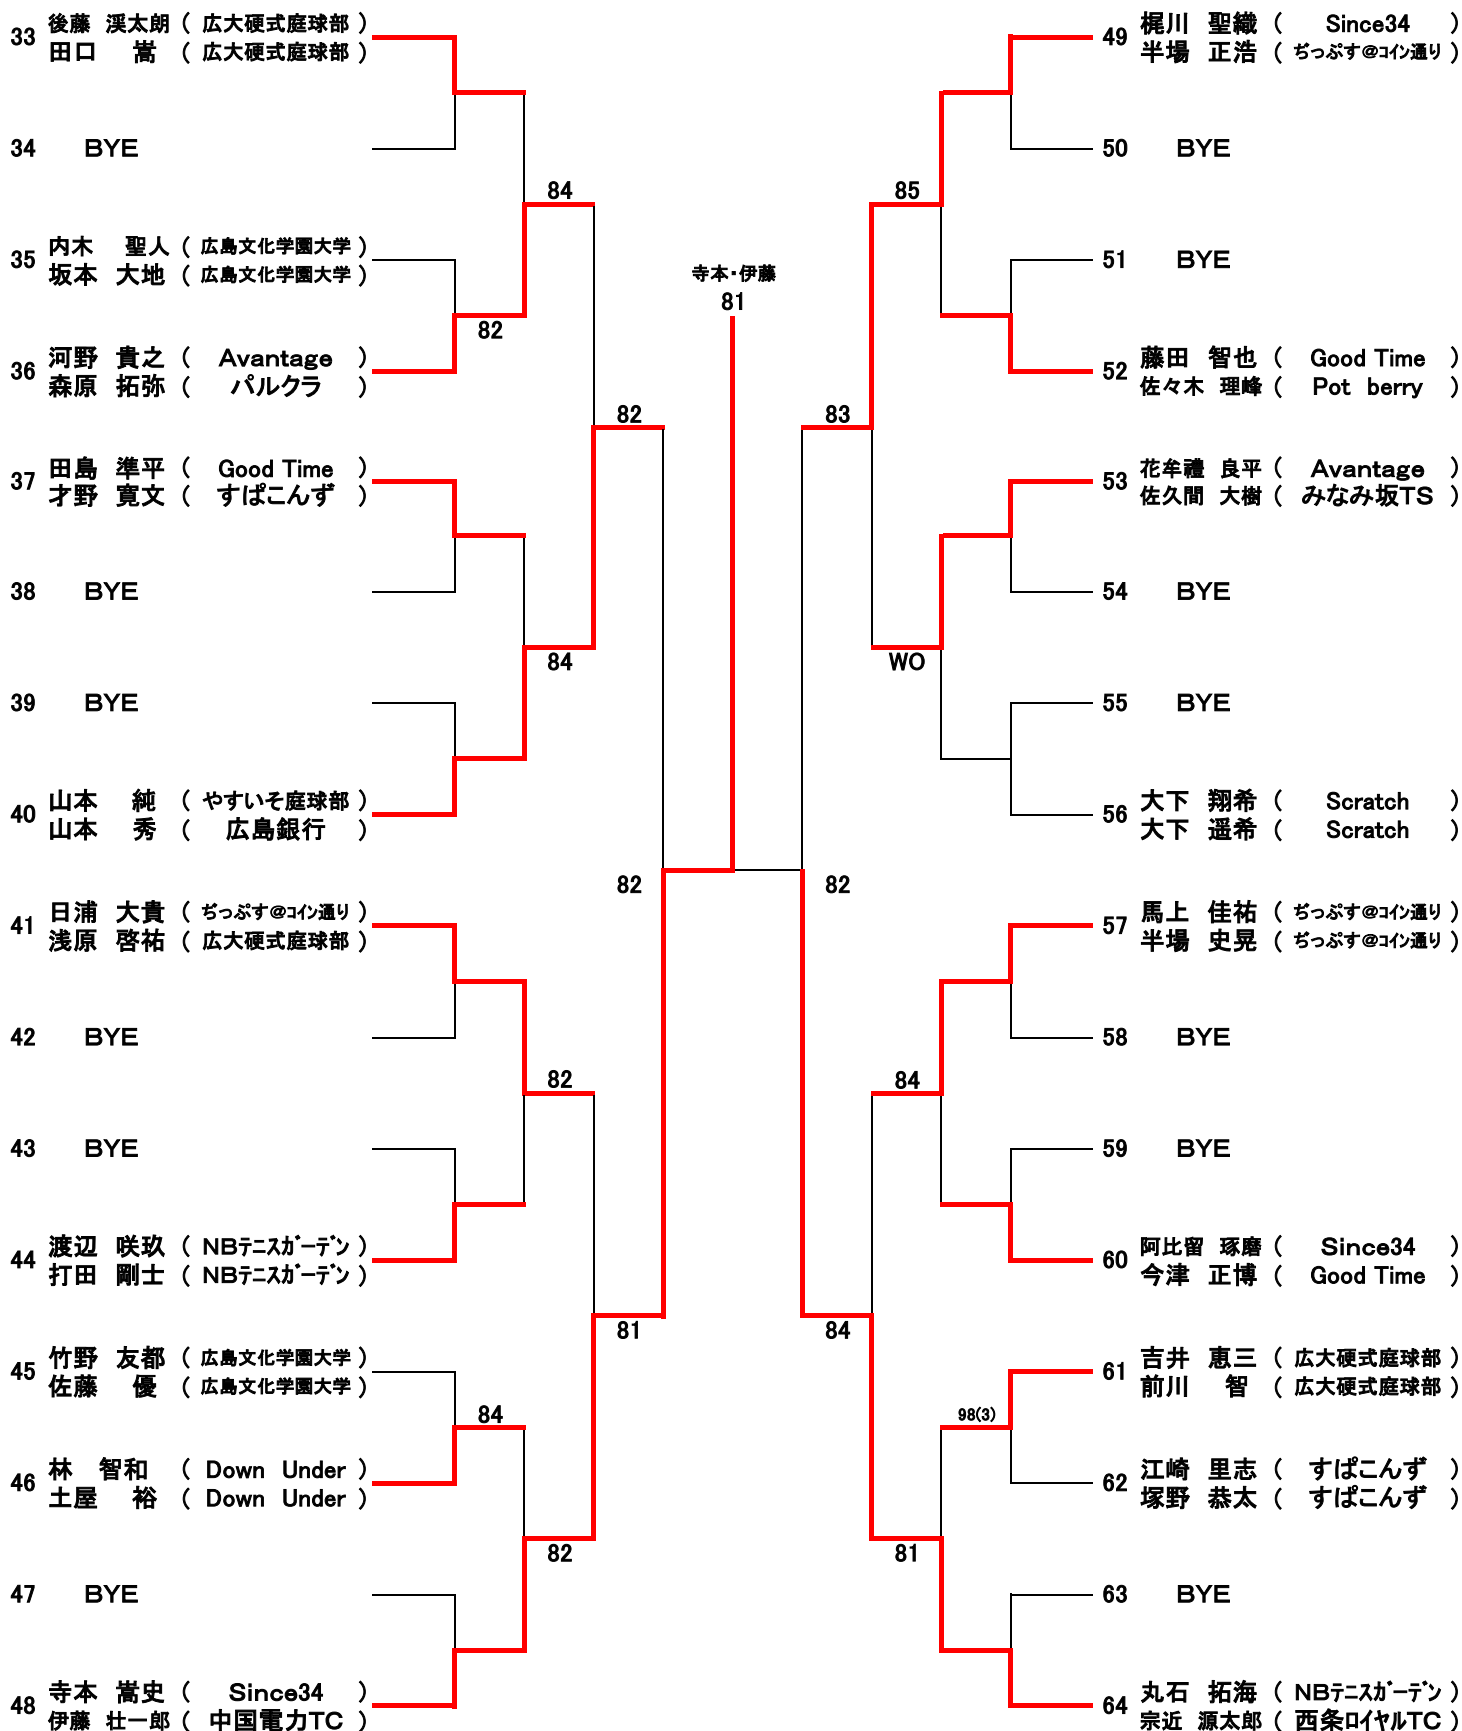

【男子シングルス Aブロック】

シード: 1. 田鍋佑輔、2. 宗近源太郎、3~4. 神野良太、上本啓伍、5~8. 佐久間大樹、山本晃史、梶川聖織、小村亮世  
 9~12. 大下翔希、山本純、山本秀、日浦大貴、13~16. 福田翔一、白井智章、半田祐也、井上省太

【 女子シングルス 】

シード 1. 西久保絵里 2. 白神佳菜

【 男子ダブルス Aブロック 】

シード: 1. 平野・上本、2. 丸石・宗近、3~4. 寺本・伊藤、渡辺・松尾、5~8. 半田・井上、後藤・田口、藤井・西村、梶川・半場  
9~12. 山本・古田、山本・山本、大下・大下、福田・有吉、13~16. 日浦・浅原、和田・安澤、新見・眞鍋、馬上・半場

【女子ダブルス】

シード: 1. 西久保・安成、2. 江湊・松浦