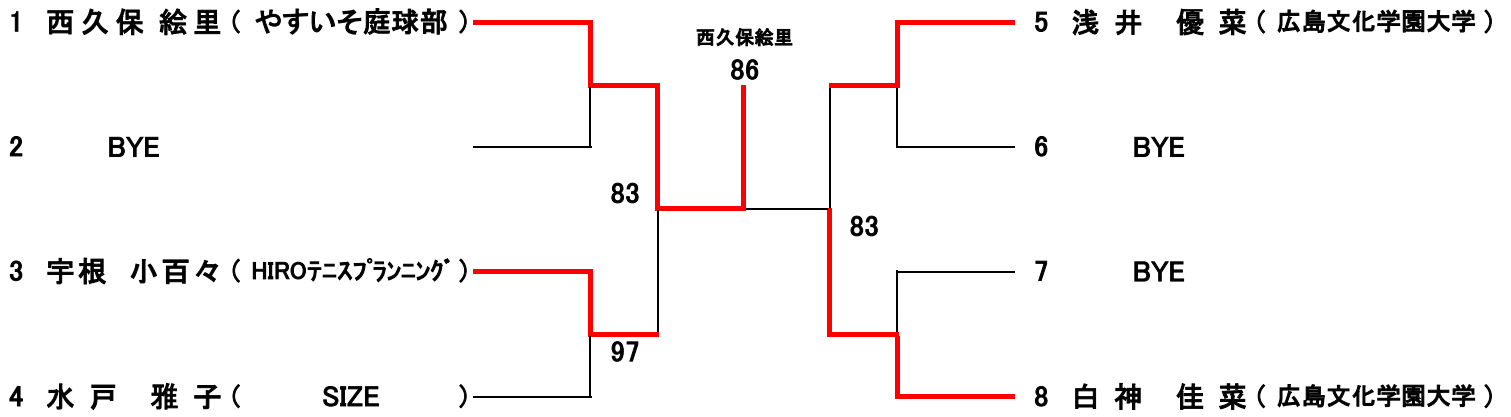

【男子シングルス Aブロック】

シード: 1. 田鍋佑輔、2. 宗近源太郎、3~4. 神野良太、上本啓伍、5~8. 佐久間大樹、山本晃史、梶川聖織、小村亮世  
 9~12. 大下翔希、山本純、山本秀、日浦大貴、13~16. 福田翔一、白井智章、半田祐也、井上省太

【 女子シングルス 】

シード 1. 西久保絵里 2. 白神佳菜

【 男子ダブルス Aブロック 】

シード: 1. 平野・上本、2. 丸石・宗近、3~4. 寺本・伊藤、渡辺・松尾、5~8. 半田・井上、後藤・田口、藤井・西村、梶川・半場  
9~12. 山本・古田、山本・山本、大下・大下、福田・有吉、13~16. 日浦・浅原、和田・安澤、新見・眞鍋、馬上・半場

【女子ダブルス】

シード: 1. 西久保・安成、2. 江湊・松浦