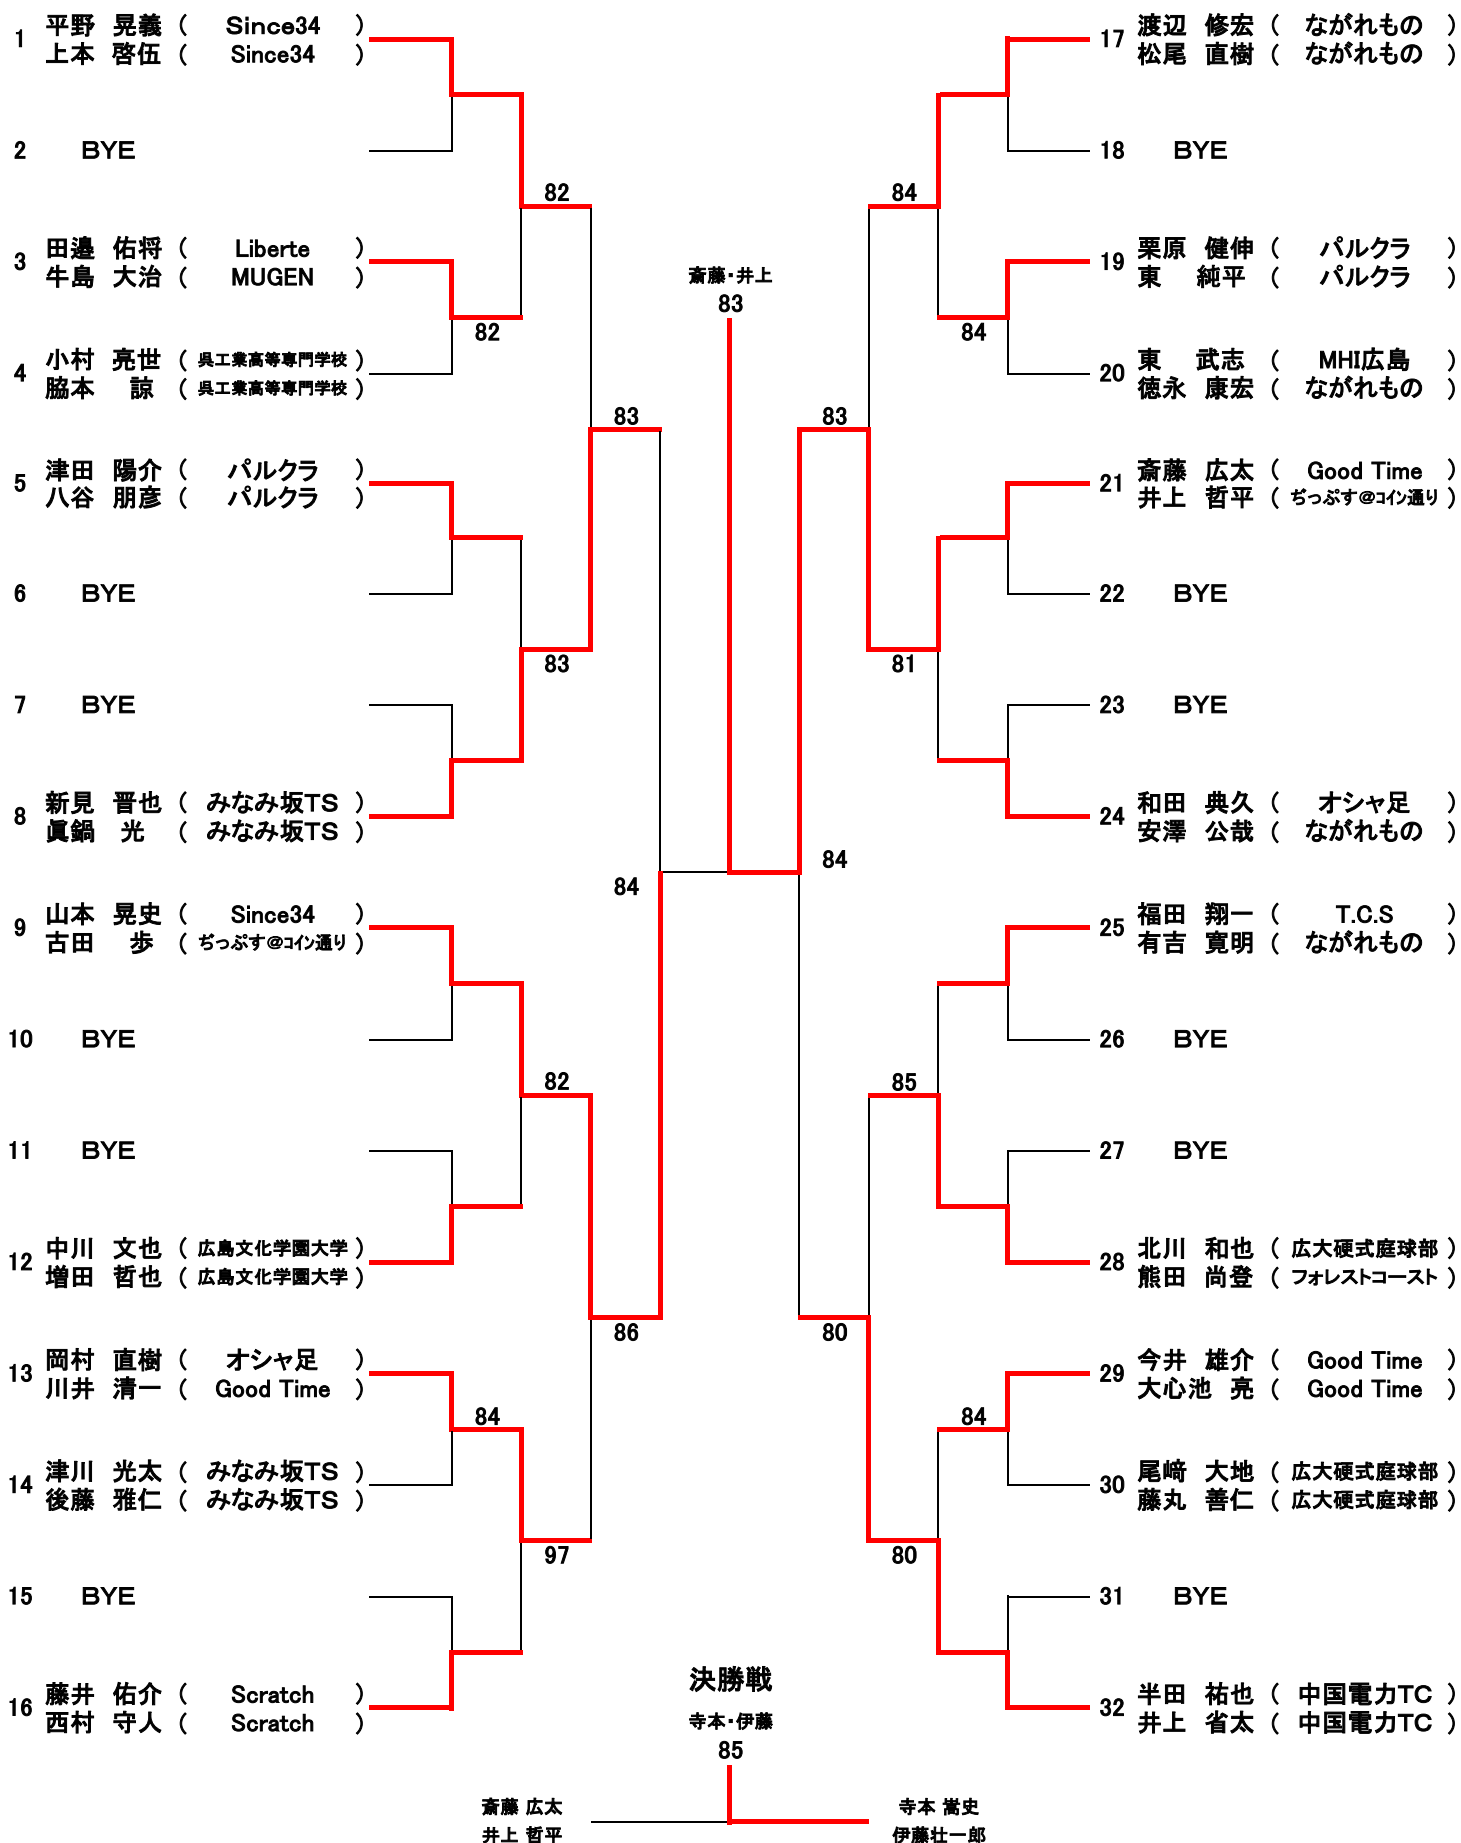

【男子シングルス Aブロック】

シード: 1. 田鍋佑輔、2. 宗近源太郎、3~4. 神野良太、上本啓伍、5~8. 佐久間大樹、山本晃史、梶川聖織、小村亮世  
 9~12. 大下翔希、山本純、山本秀、日浦大貴、13~16. 福田翔一、白井智章、半田祐也、井上省太

【 女子シングルス 】

シード 1. 西久保絵里 2. 白神佳菜

【 男子ダブルス Aブロック 】

シード: 1. 平野・上本、2. 丸石・宗近、3~4. 寺本・伊藤、渡辺・松尾、5~8. 半田・井上、後藤・田口、藤井・西村、梶川・半場  
9~12. 山本・古田、山本・山本、大下・大下、福田・有吉、13~16. 日浦・浅原、和田・安澤、新見・眞鍋、馬上・半場

【女子ダブルス】

シード: 1. 西久保・安成、2. 江湊・松浦