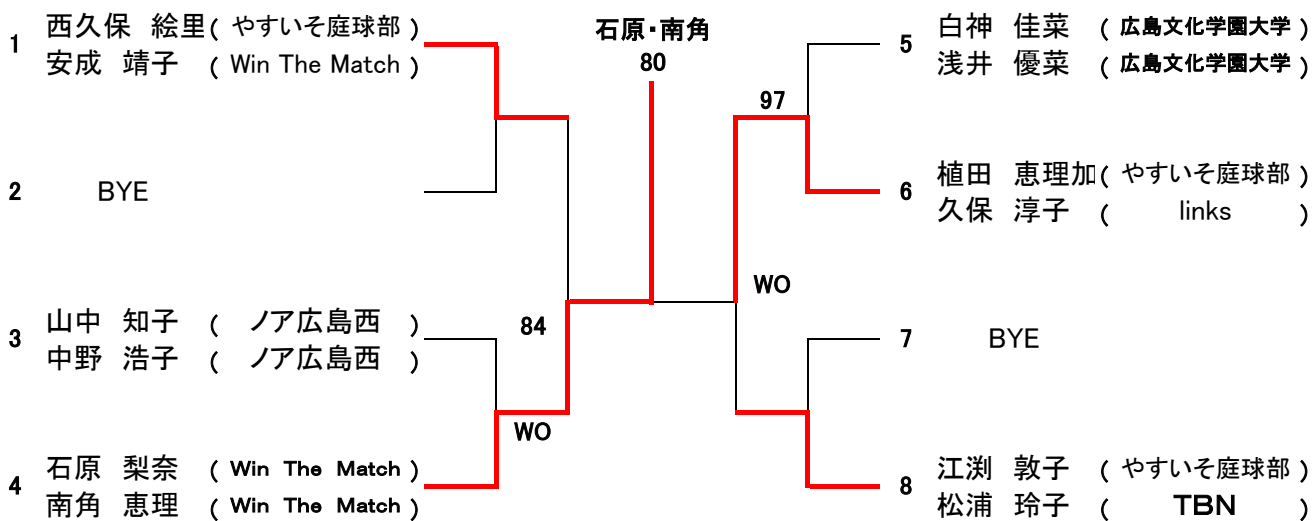

【男子シングルス Aブロック】

シード: 1. 田鍋佑輔、2. 宗近源太郎、3~4. 神野良太、上本啓伍、5~8. 佐久間大樹、山本晃史、梶川聖織、小村亮世  
 9~12. 大下翔希、山本純、山本秀、日浦大貴、13~16. 福田翔一、白井智章、半田祐也、井上省太

【 女子シングルス 】

シード 1. 西久保絵里 2. 白神佳菜

【 男子ダブルス Aブロック 】

シード: 1. 平野・上本、2. 丸石・宗近、3~4. 寺本・伊藤、渡辺・松尾、5~8. 半田・井上、後藤・田口、藤井・西村、梶川・半場  
9~12. 山本・古田、山本・山本、大下・大下、福田・有吉、13~16. 日浦・浅原、和田・安澤、新見・眞鍋、馬上・半場

【女子ダブルス】

シード: 1. 西久保・安成、2. 江湊・松浦