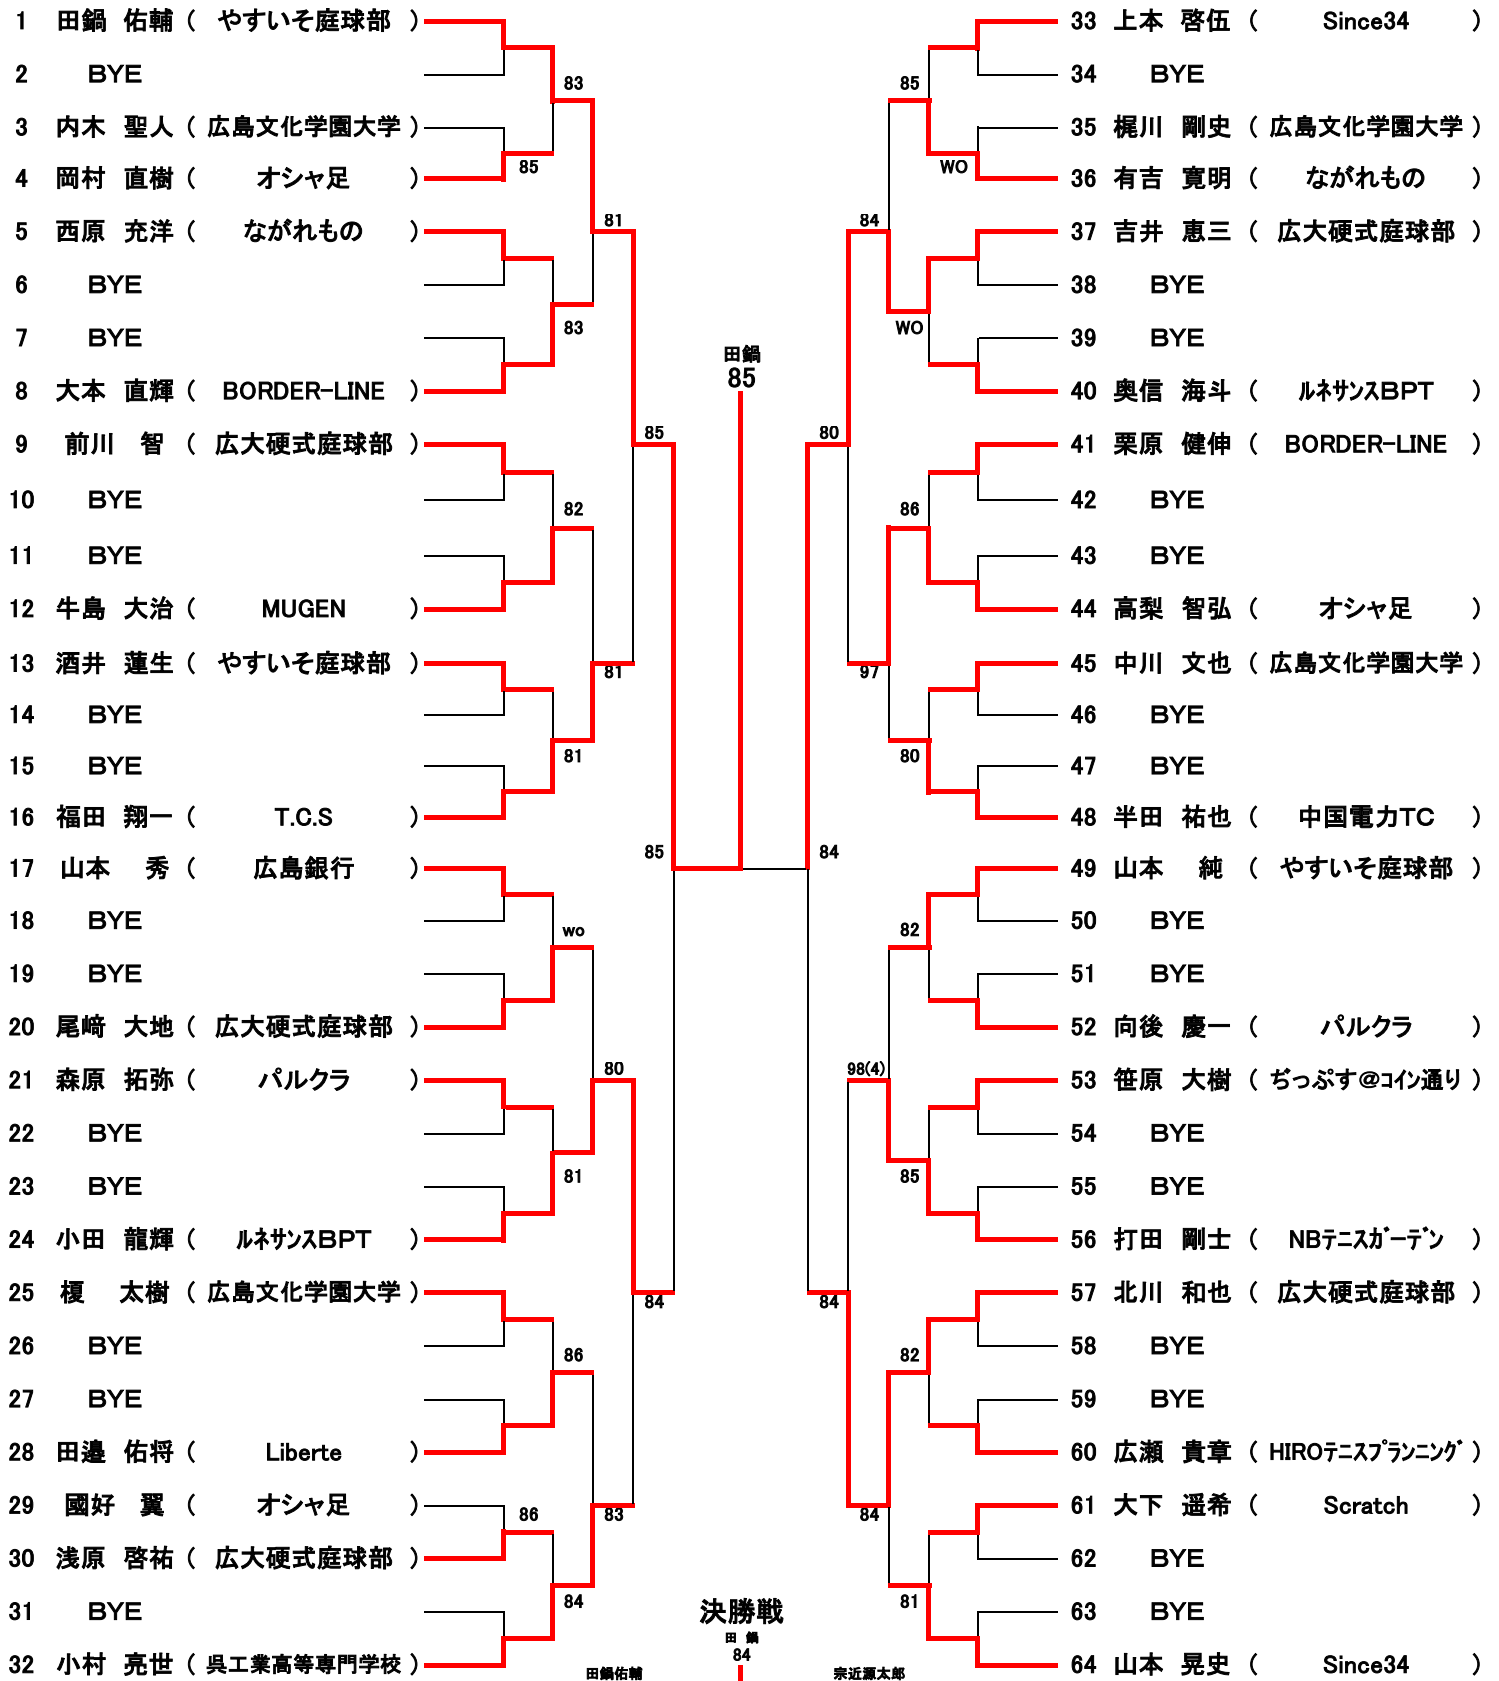

【男子シングルス Aブロック】

シード: 1. 田鍋佑輔、2. 宗近源太郎、3~4. 神野良太、上本啓伍、5~8. 佐久間大樹、山本晃史、梶川聖織、小村亮世  
 9~12. 大下翔希、山本純、山本秀、日浦大貴、13~16. 福田翔一、白井智章、半田祐也、井上省太

【 女子シングルス 】

シード 1. 西久保絵里 2. 白神佳菜

【 男子ダブルス Aブロック 】

シード: 1. 平野・上本、2. 丸石・宗近、3~4. 寺本・伊藤、渡辺・松尾、5~8. 半田・井上、後藤・田口、藤井・西村、梶川・半場  
9~12. 山本・古田、山本・山本、大下・大下、福田・有吉、13~16. 日浦・浅原、和田・安澤、新見・眞鍋、馬上・半場

【女子ダブルス】

シード: 1. 西久保・安成、2. 江湊・松浦