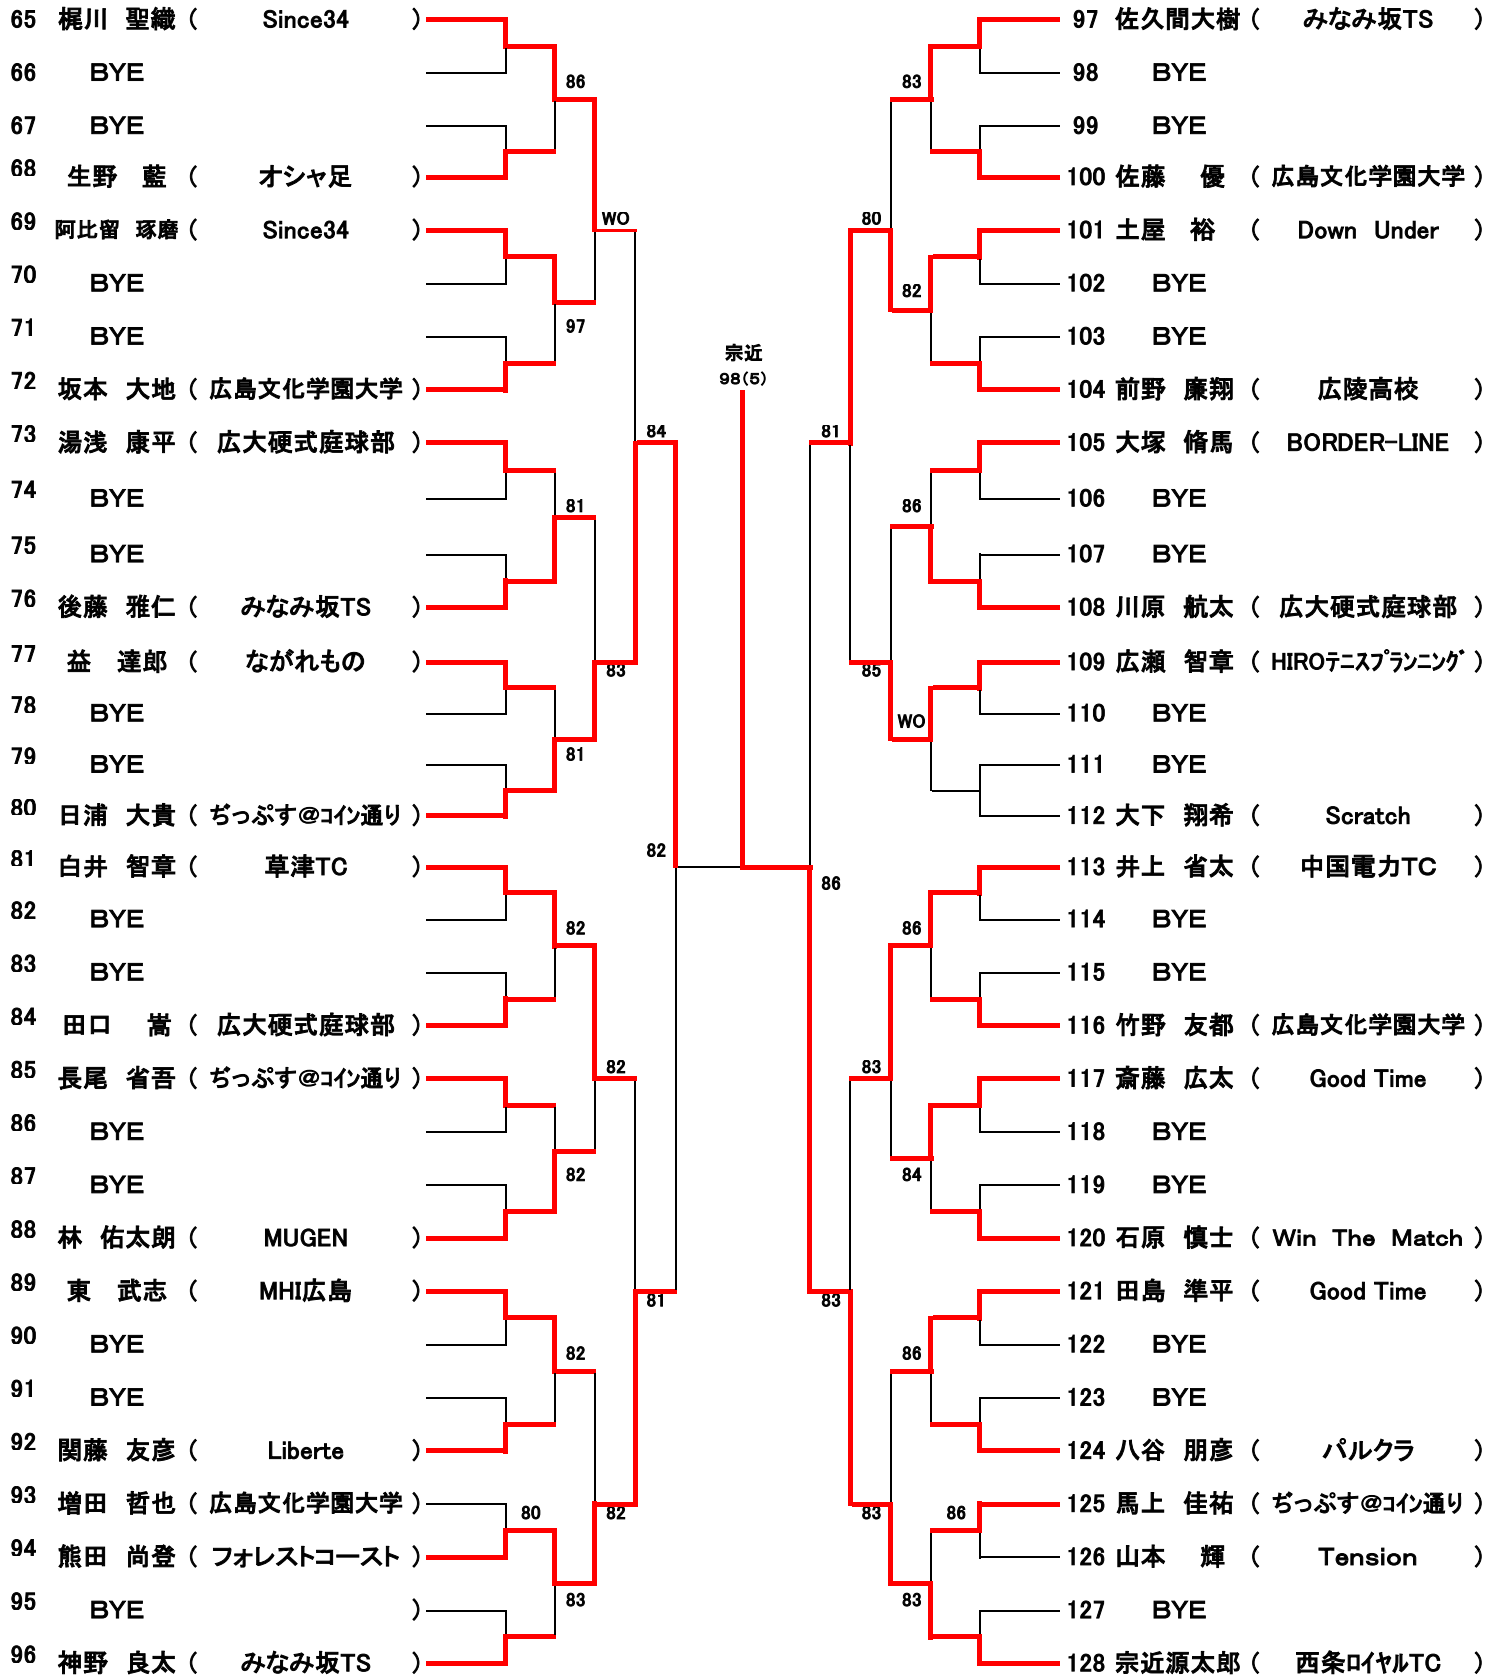

【男子シングルス Aブロック】

シード: 1. 田鍋佑輔、2. 宗近源太郎、3~4. 神野良太、上本啓伍、5~8. 佐久間大樹、山本晃史、梶川聖織、小村亮世  
 9~12. 大下翔希、山本純、山本秀、日浦大貴、13~16. 福田翔一、白井智章、半田祐也、井上省太

【 女子シングルス 】

シード 1. 西久保絵里 2. 白神佳菜

【 男子ダブルス Aブロック 】

シード: 1. 平野・上本、2. 丸石・宗近、3~4. 寺本・伊藤、渡辺・松尾、5~8. 半田・井上、後藤・田口、藤井・西村、梶川・半場  
9~12. 山本・古田、山本・山本、大下・大下、福田・有吉、13~16. 日浦・浅原、和田・安澤、新見・眞鍋、馬上・半場

【女子ダブルス】

シード: 1. 西久保・安成、2. 江湊・松浦