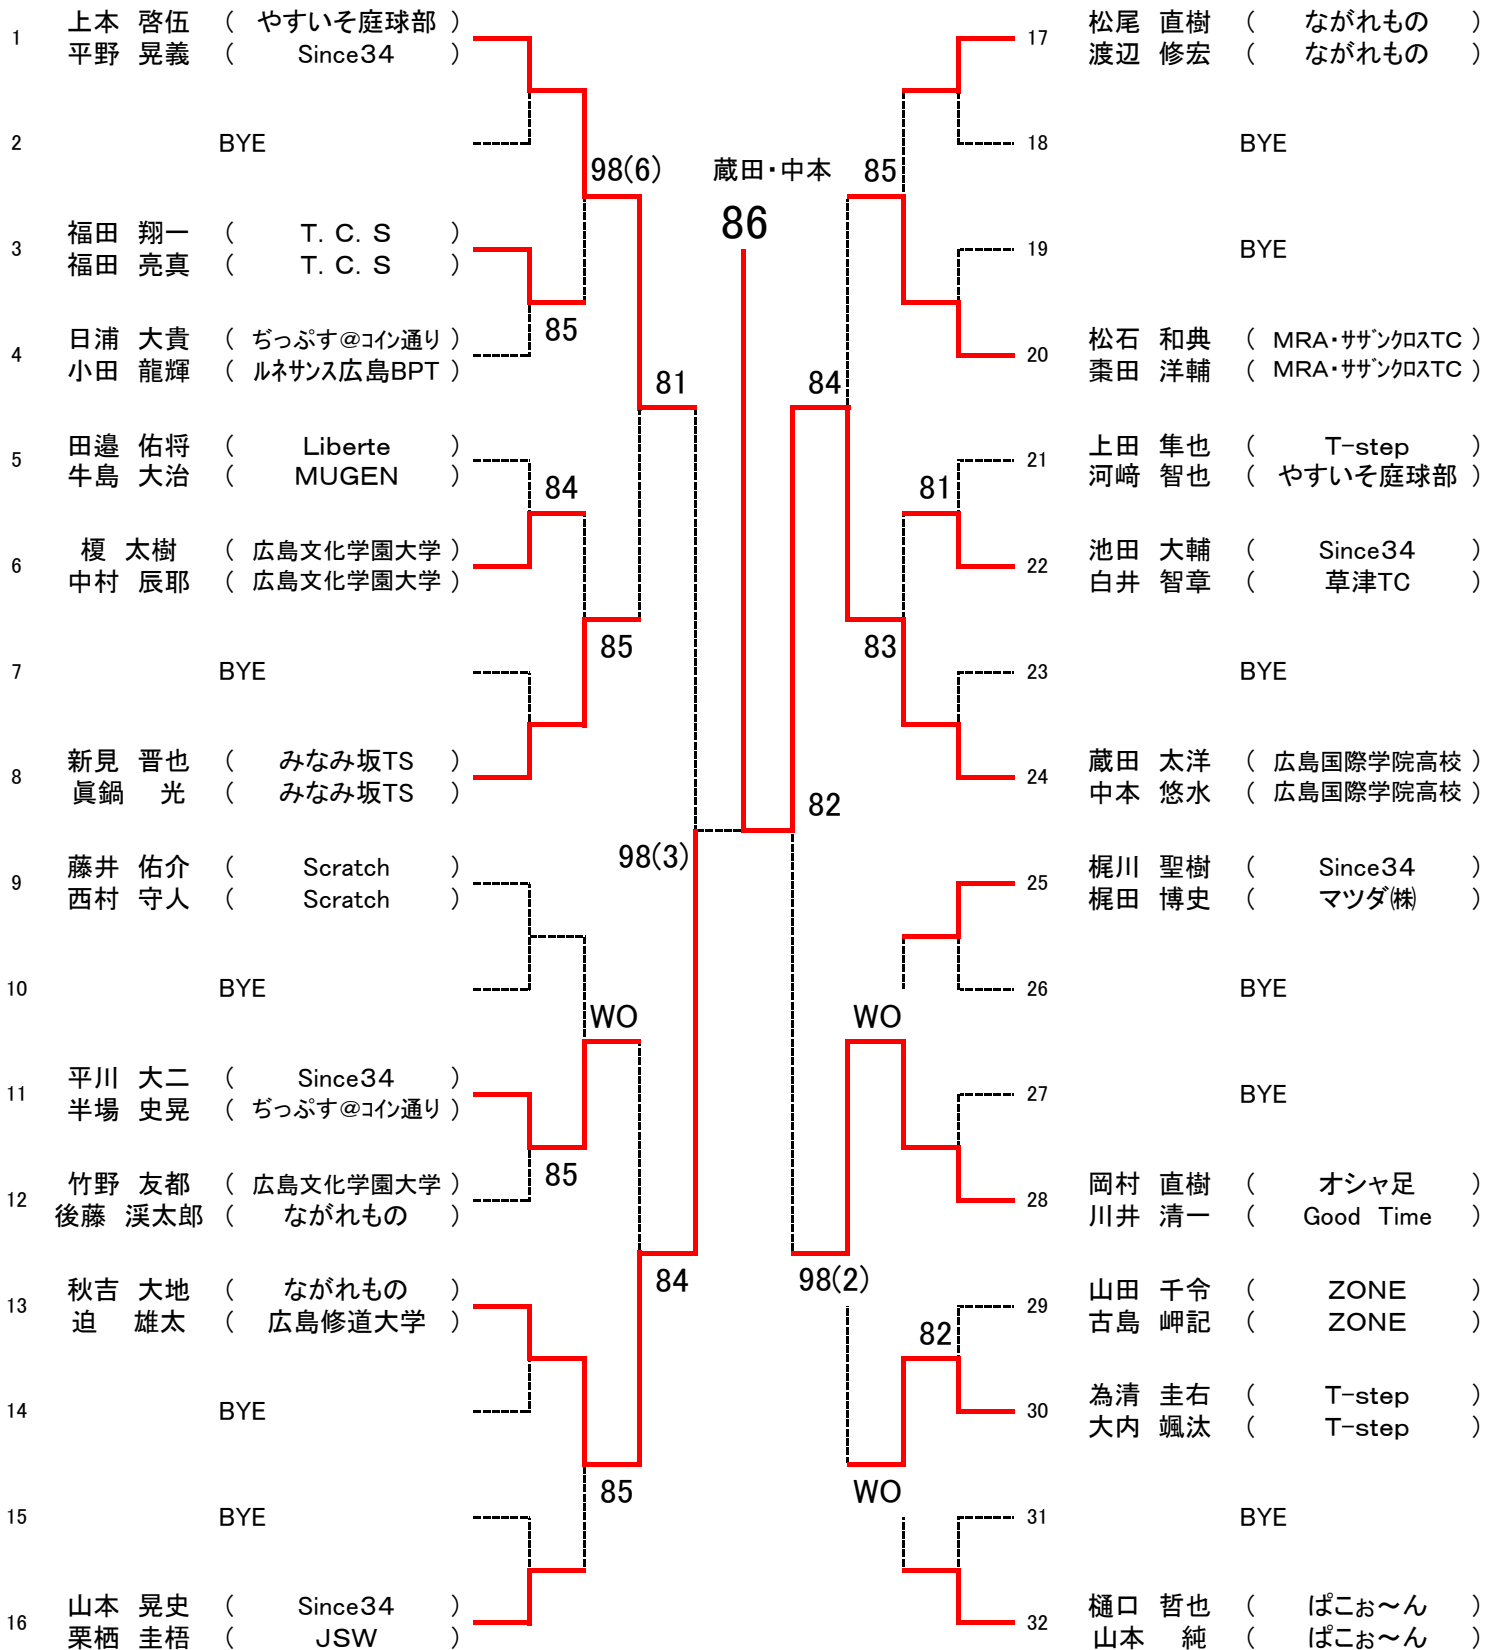

第17回広島県ダブルス選手権

【 男子 A 級 】

シード1、上本・平野 2、樋口・山本 3・4、蔵田・中本、藤井・西村 5〜8、松尾・渡辺、山本・栗栖、新見・眞鍋、梶川・梶田

第17回広島県ダブルス選手権

【女子A級】

西久保・安成

シード1、西久保・安成 2、河野・亀岡

第17回広島県ダブルス選手権

【 男子 B 級 】

シード1、有田・今津 2、田中・大田 3・4、益・西辻、和田・安澤 5~8、田部・前田、光田・岡村、木村・吉儀、田島・深谷

第17回広島県ダブルス選手権

【女子B級】
〈Aブロック〉

シード1、谷・大和 2、藤井・井上 3・4、河本・田中、津田・平野 5~8、西川・長谷川、森島・福山、若元・片倉、山田・花本
9~12、小林・松元、清水・木口、島村・川本、山下・高橋 13~16、影畑・今井、横山・西江、山本・村岡、原田・西川

第17回広島県ダブルス選手権

【女子B級】
〈Bブロック〉

決勝戦

日高杏奈・春貝地佐奈 8-6 清水雅子・木口美月

第17回広島県ダブルス選手権

【 男子 C 級 】

SEED:オール抽選

第17回広島県ダブルス選手権

(試 合 順 : 1-2 ・ 2-3 ・ 1-3)

第17回広島県ダブルス選手権

【女子 45才以上】

シード1、秋吉・清水 2、加藤・近藤 3・4、山根・森川、宮崎・田中