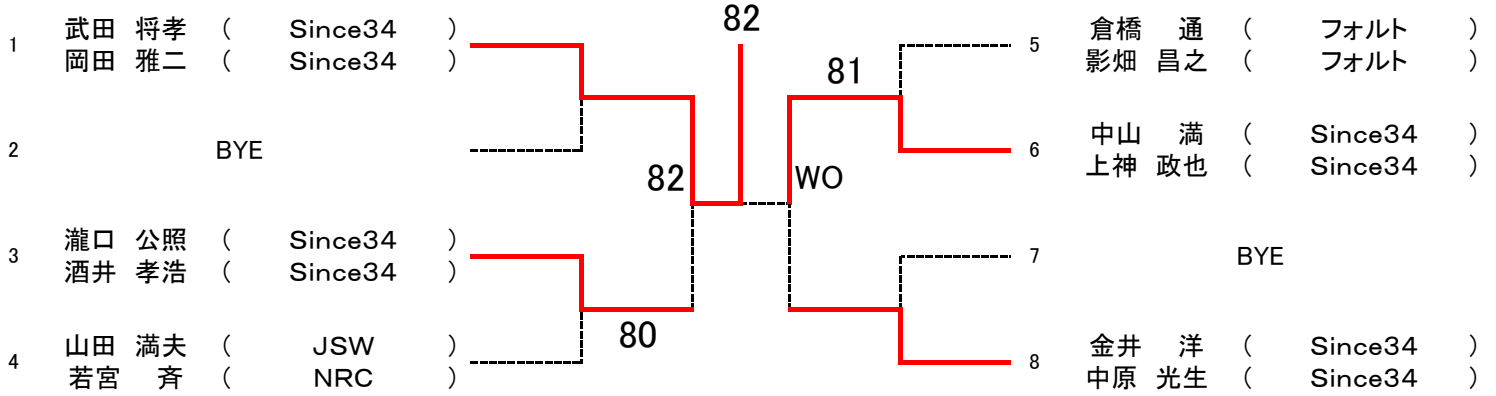

【 男子 55 才以上 】

青木・小河

シード1、山崎・中川 2、青木・小河

第17回広島県ダブルス選手権

【 男子 45 才以上 】

武田・岡田

シード1、武田・岡田 2、金井・中原

第17回広島県ダブルス選手権