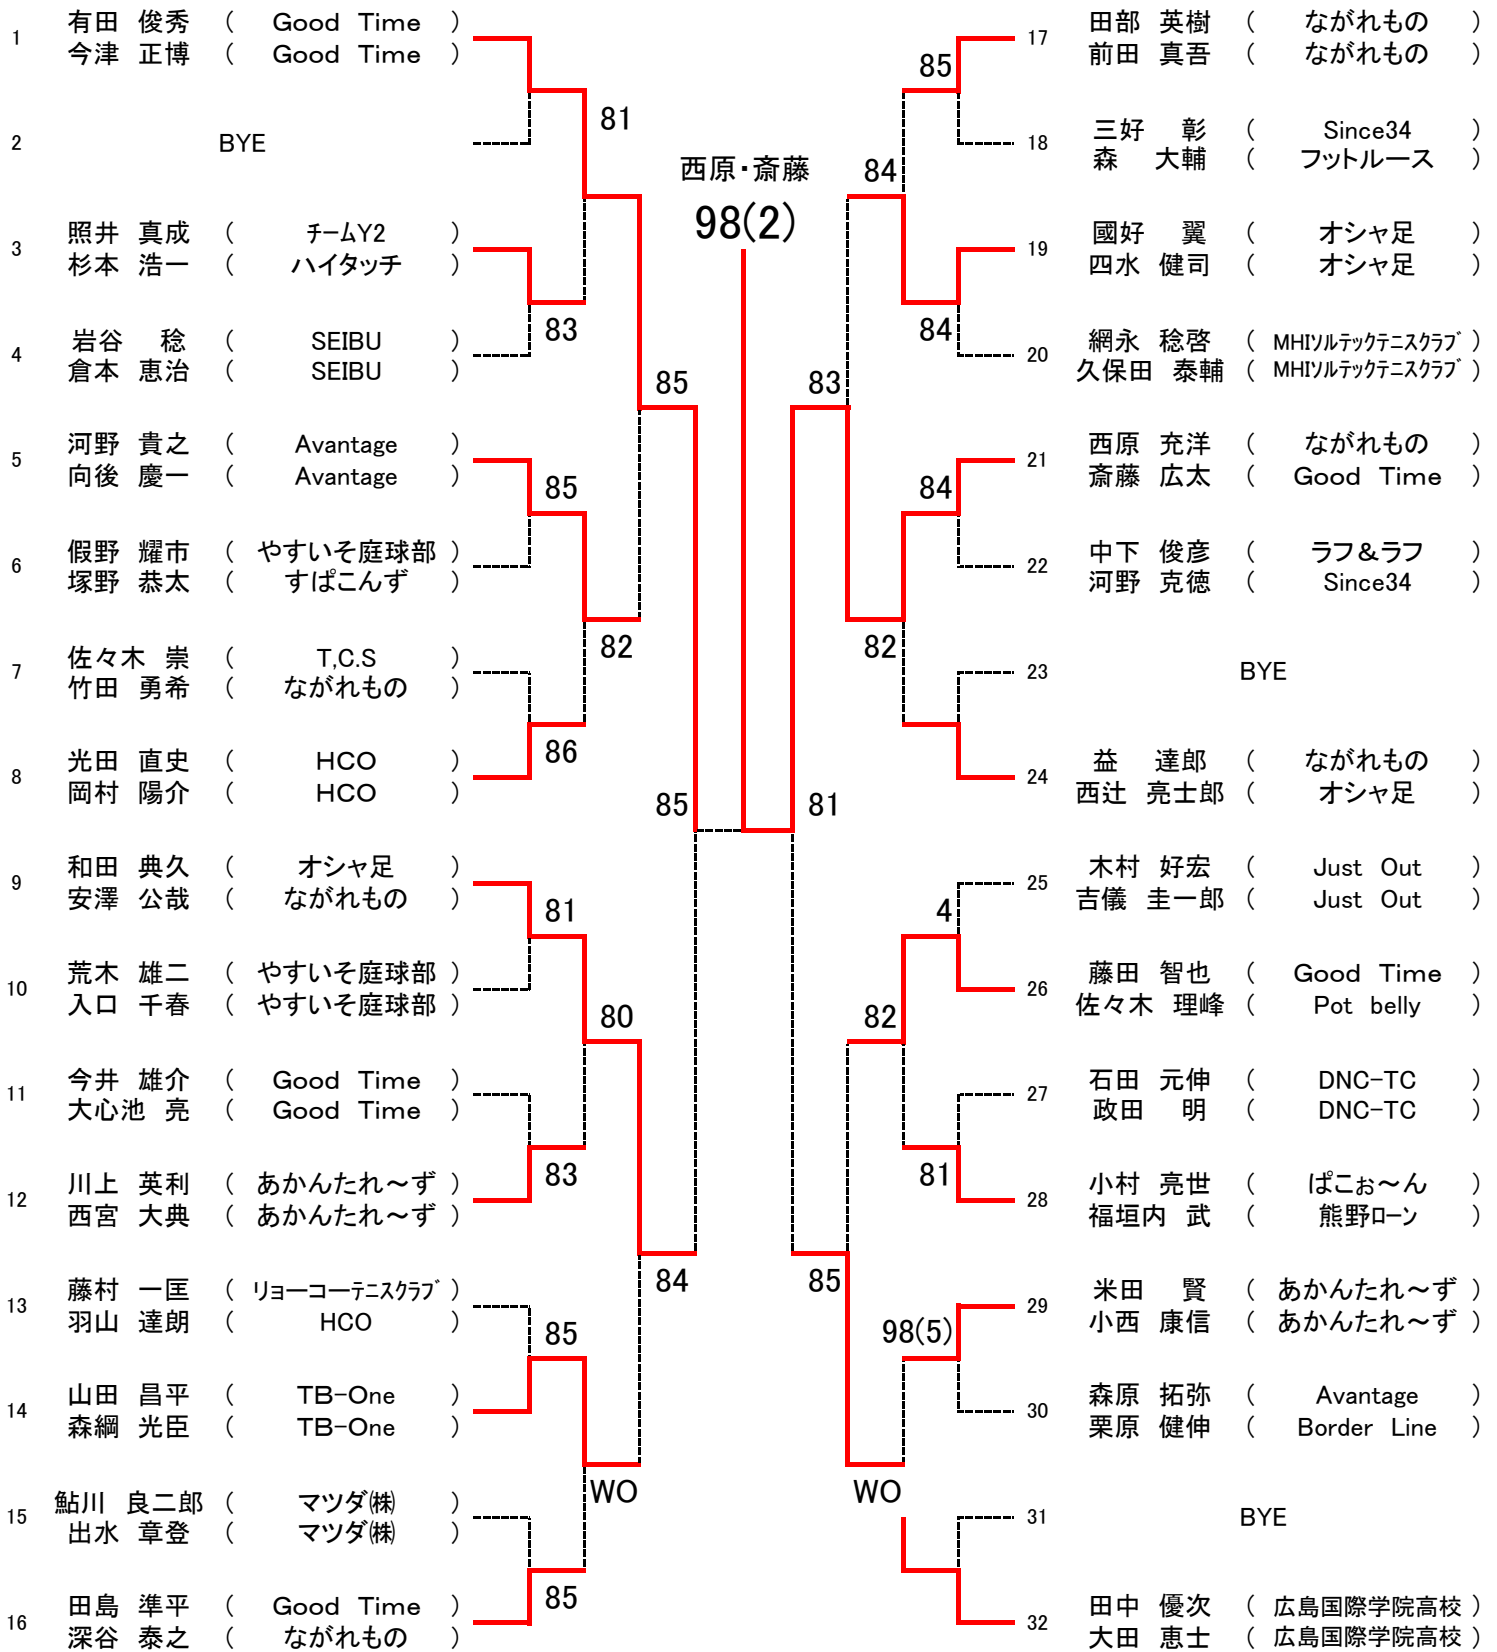

第17回広島県ダブルス選手権

【 男子 A 級 】

シード1、上本・平野 2、樋口・山本 3・4、蔵田・中本、藤井・西村 5〜8、松尾・渡辺、山本・栗栖、新見・眞鍋、梶川・梶田

第17回広島県ダブルス選手権

【女子A級】

西久保・安成

シード1、西久保・安成 2、河野・亀岡

第17回広島県ダブルス選手権

【 男子 B 級 】

シード1、有田・今津 2、田中・大田 3・4、益・西辻、和田・安澤 5~8、田部・前田、光田・岡村、木村・吉儀、田島・深谷

第17回広島県ダブルス選手権

【女子B級】
〈Aブロック〉

シード1、谷・大和 2、藤井・井上 3・4、河本・田中、津田・平野 5~8、西川・長谷川、森島・福山、若元・片倉、山田・花本
9~12、小林・松元、清水・木口、島村・川本、山下・高橋 13~16、影畑・今井、横山・西江、山本・村岡、原田・西川

第17回広島県ダブルス選手権

【女子B級】
〈Bブロック〉

決勝戦

日高杏奈・春貝地佐奈 8-6 清水雅子・木口美月

第17回広島県ダブルス選手権

【 男子 C 級 】

SEED:オール抽選

第17回広島県ダブルス選手権

(試 合 順 : 1-2 ・ 2-3 ・ 1-3)

第17回広島県ダブルス選手権

【女子 45才以上】

シード1、秋吉・清水 2、加藤・近藤 3・4、山根・森川、宮崎・田中