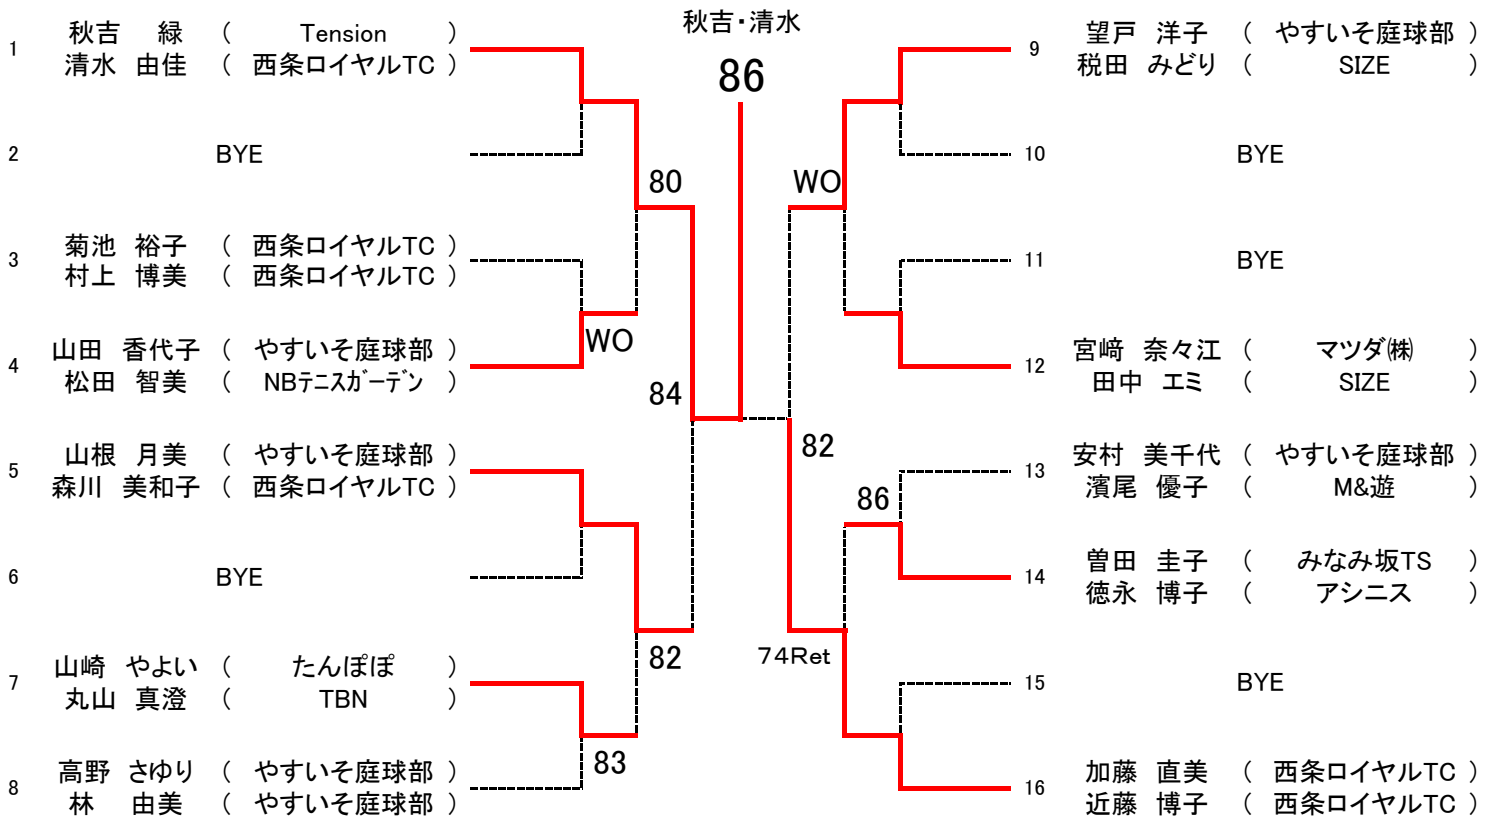

第17回広島県ダブルス選手権

【 女 子 55才以上 】

	氏 名	所 属	柏木・中川	相馬・島中	北岡・赤木	勝 敗	順 位
1	柏 木 敦 子 中 川 ま み	(やすいそ庭球部) (T. B. N)		80	83	2-0	1 位
2	相 馬 里 美 島 中 美 穂	(チームCHIHARU) (チームCHIHARU)	08		08	0-2	3 位
3	北 岡 朋 子 赤 木 雅 子	(西条ロイヤルTC) (フレンズ)	38	80		1-1	2 位

(試 合 順 : 1-2 ・ 2-3 ・ 1-3)

第17回広島県ダブルス選手権

【女子 45才以上】

シード1、秋吉・清水 2、加藤・近藤 3・4、山根・森川、宮崎・田中