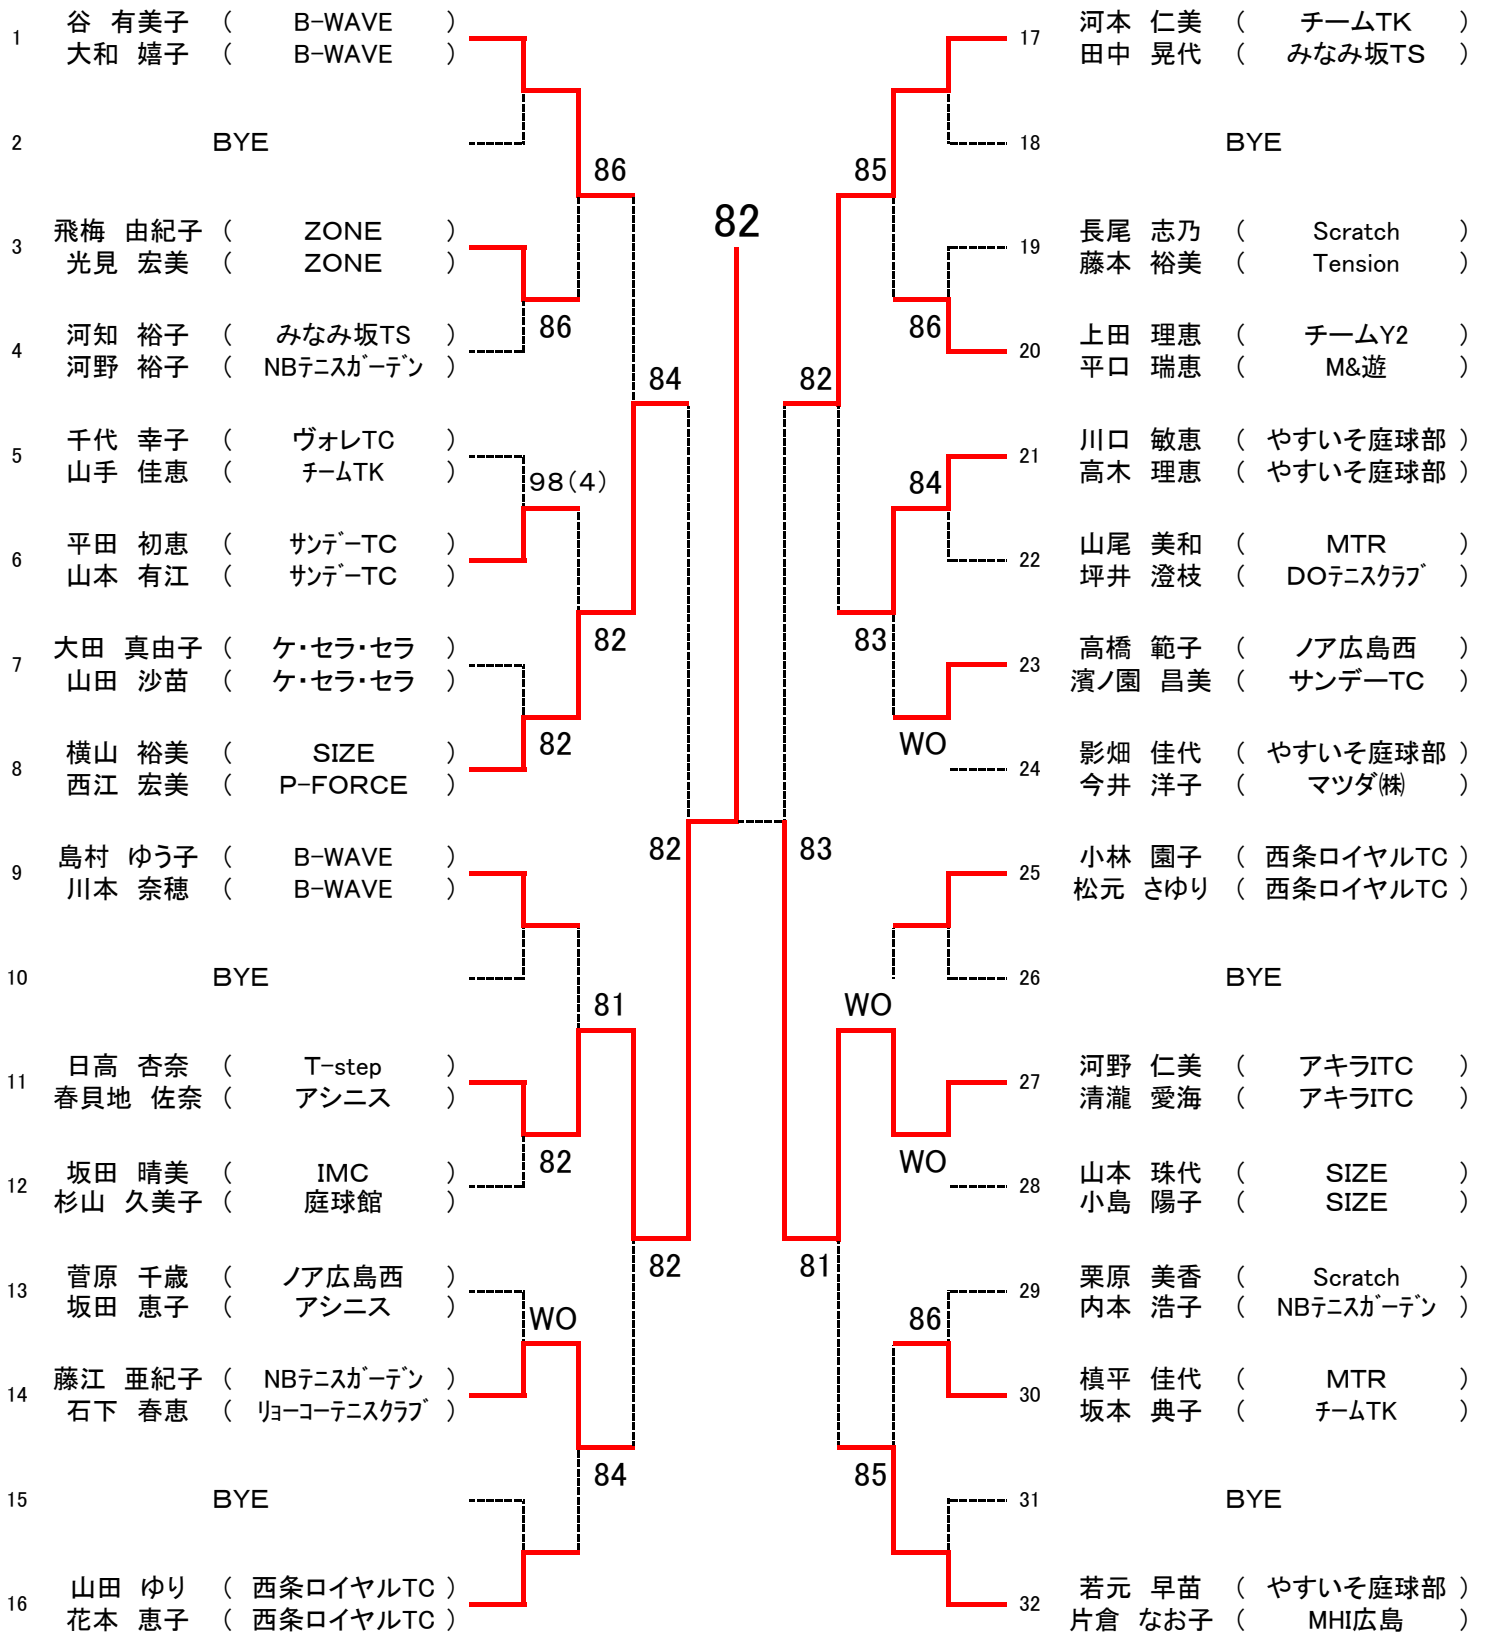

第17回広島県ダブルス選手権

【 男子 A 級 】

シード1、上本・平野 2、樋口・山本 3・4、蔵田・中本、藤井・西村 5〜8、松尾・渡辺、山本・栗栖、新見・眞鍋、梶川・梶田

第17回広島県ダブルス選手権

【女子A級】

西久保・安成

シード1、西久保・安成 2、河野・亀岡

第17回広島県ダブルス選手権

【 男子 B 級 】

シード1、有田・今津 2、田中・大田 3・4、益・西辻、和田・安澤 5~8、田部・前田、光田・岡村、木村・吉儀、田島・深谷

第17回広島県ダブルス選手権

【女子B級】
〈Aブロック〉

シード1、谷・大和 2、藤井・井上 3・4、河本・田中、津田・平野 5~8、西川・長谷川、森島・福山、若元・片倉、山田・花本
9~12、小林・松元、清水・木口、島村・川本、山下・高橋 13~16、影畑・今井、横山・西江、山本・村岡、原田・西川

第17回広島県ダブルス選手権

【女子B級】
〈Bブロック〉

決勝戦

日高杏奈・春貝地佐奈 8-6 清水雅子・木口美月

第17回広島県ダブルス選手権

【 男子 C 級 】

SEED:オール抽選

第17回広島県ダブルス選手権

(試 合 順 : 1-2 ・ 2-3 ・ 1-3)

第17回広島県ダブルス選手権

【女子 45才以上】

シード1、秋吉・清水 2、加藤・近藤 3・4、山根・森川、宮崎・田中