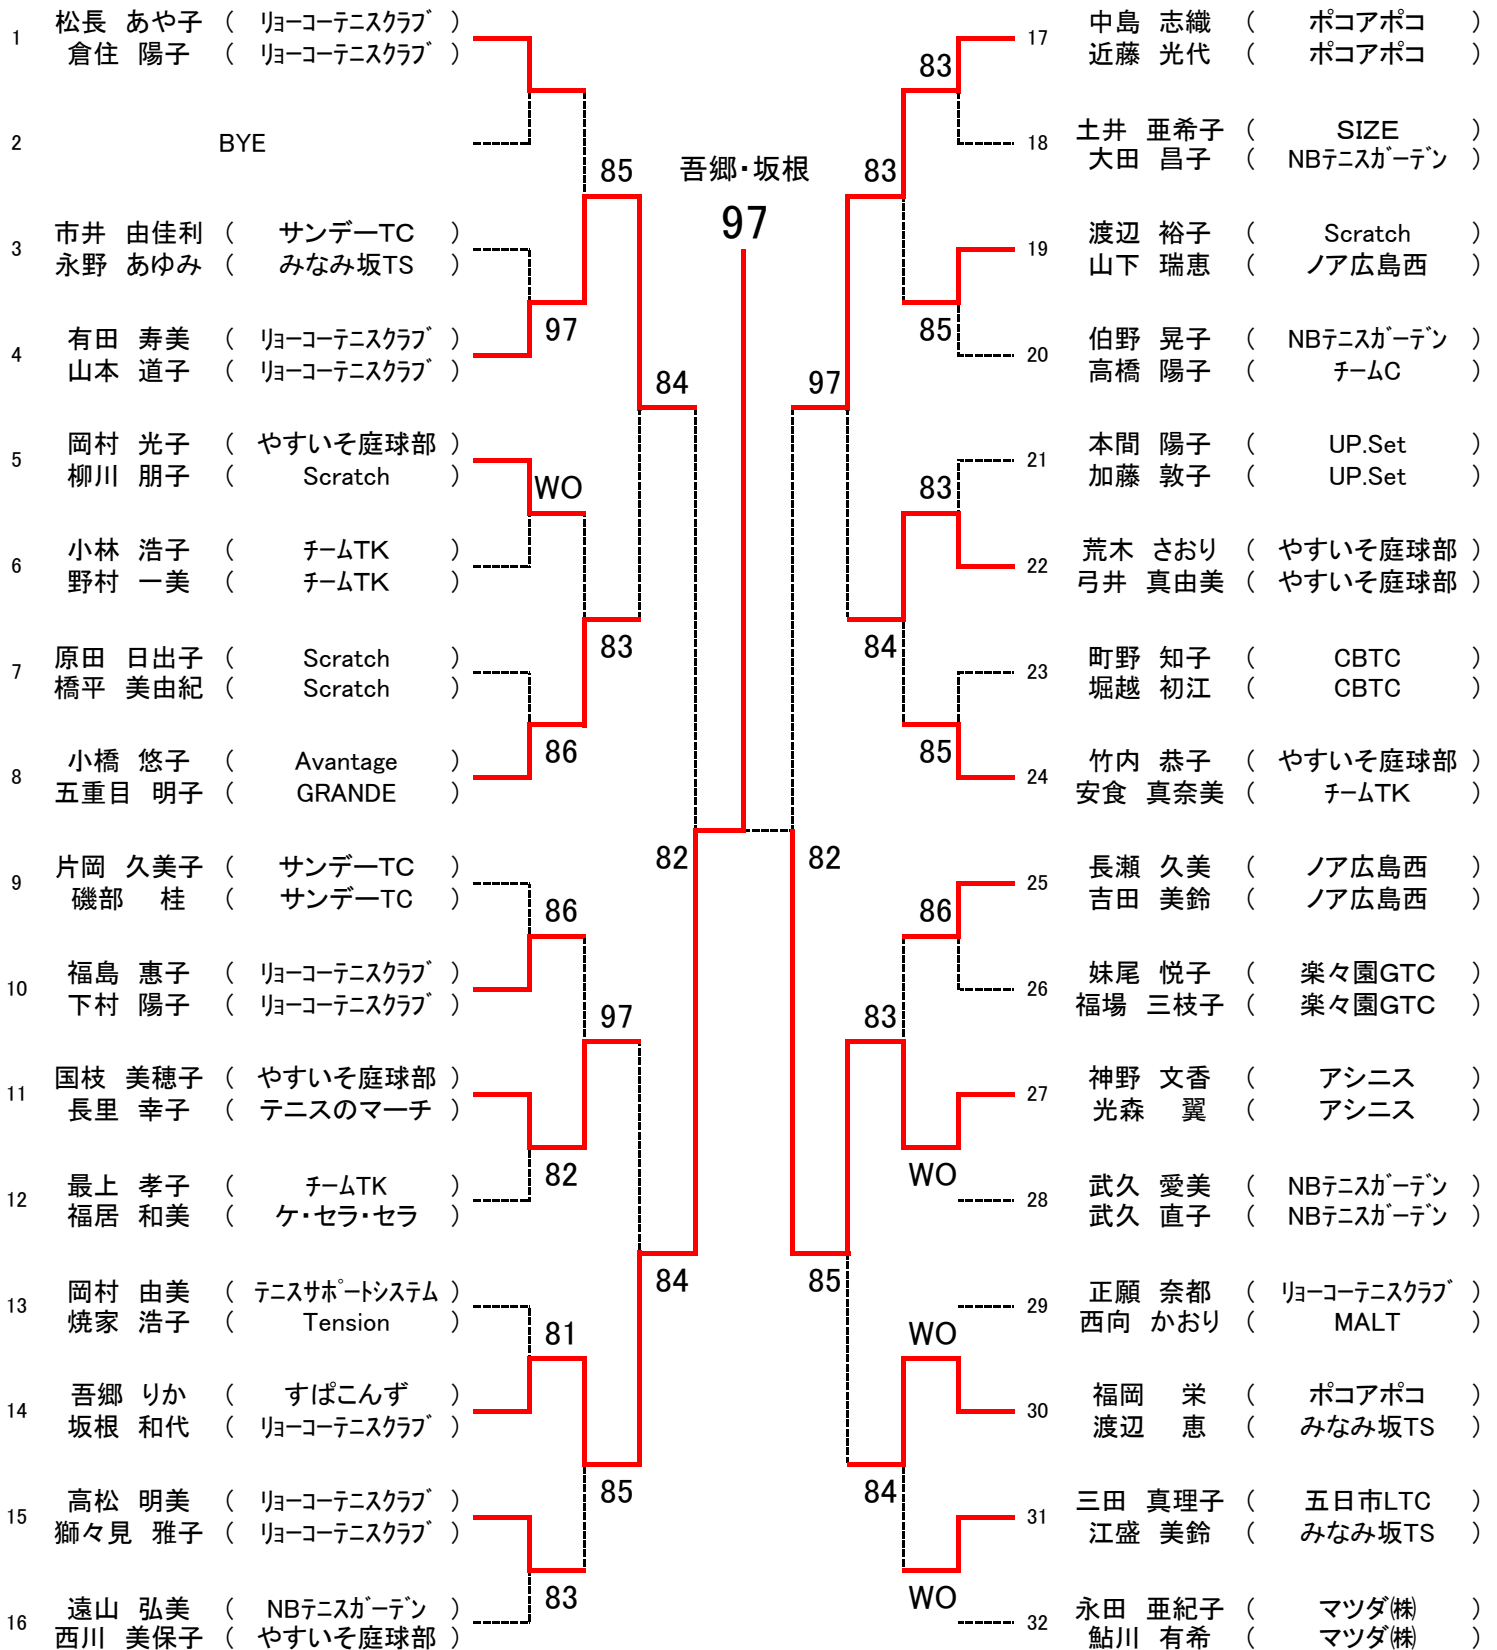

第17回広島県ダブルス選手権

【女子C級】

SEED:オール抽選