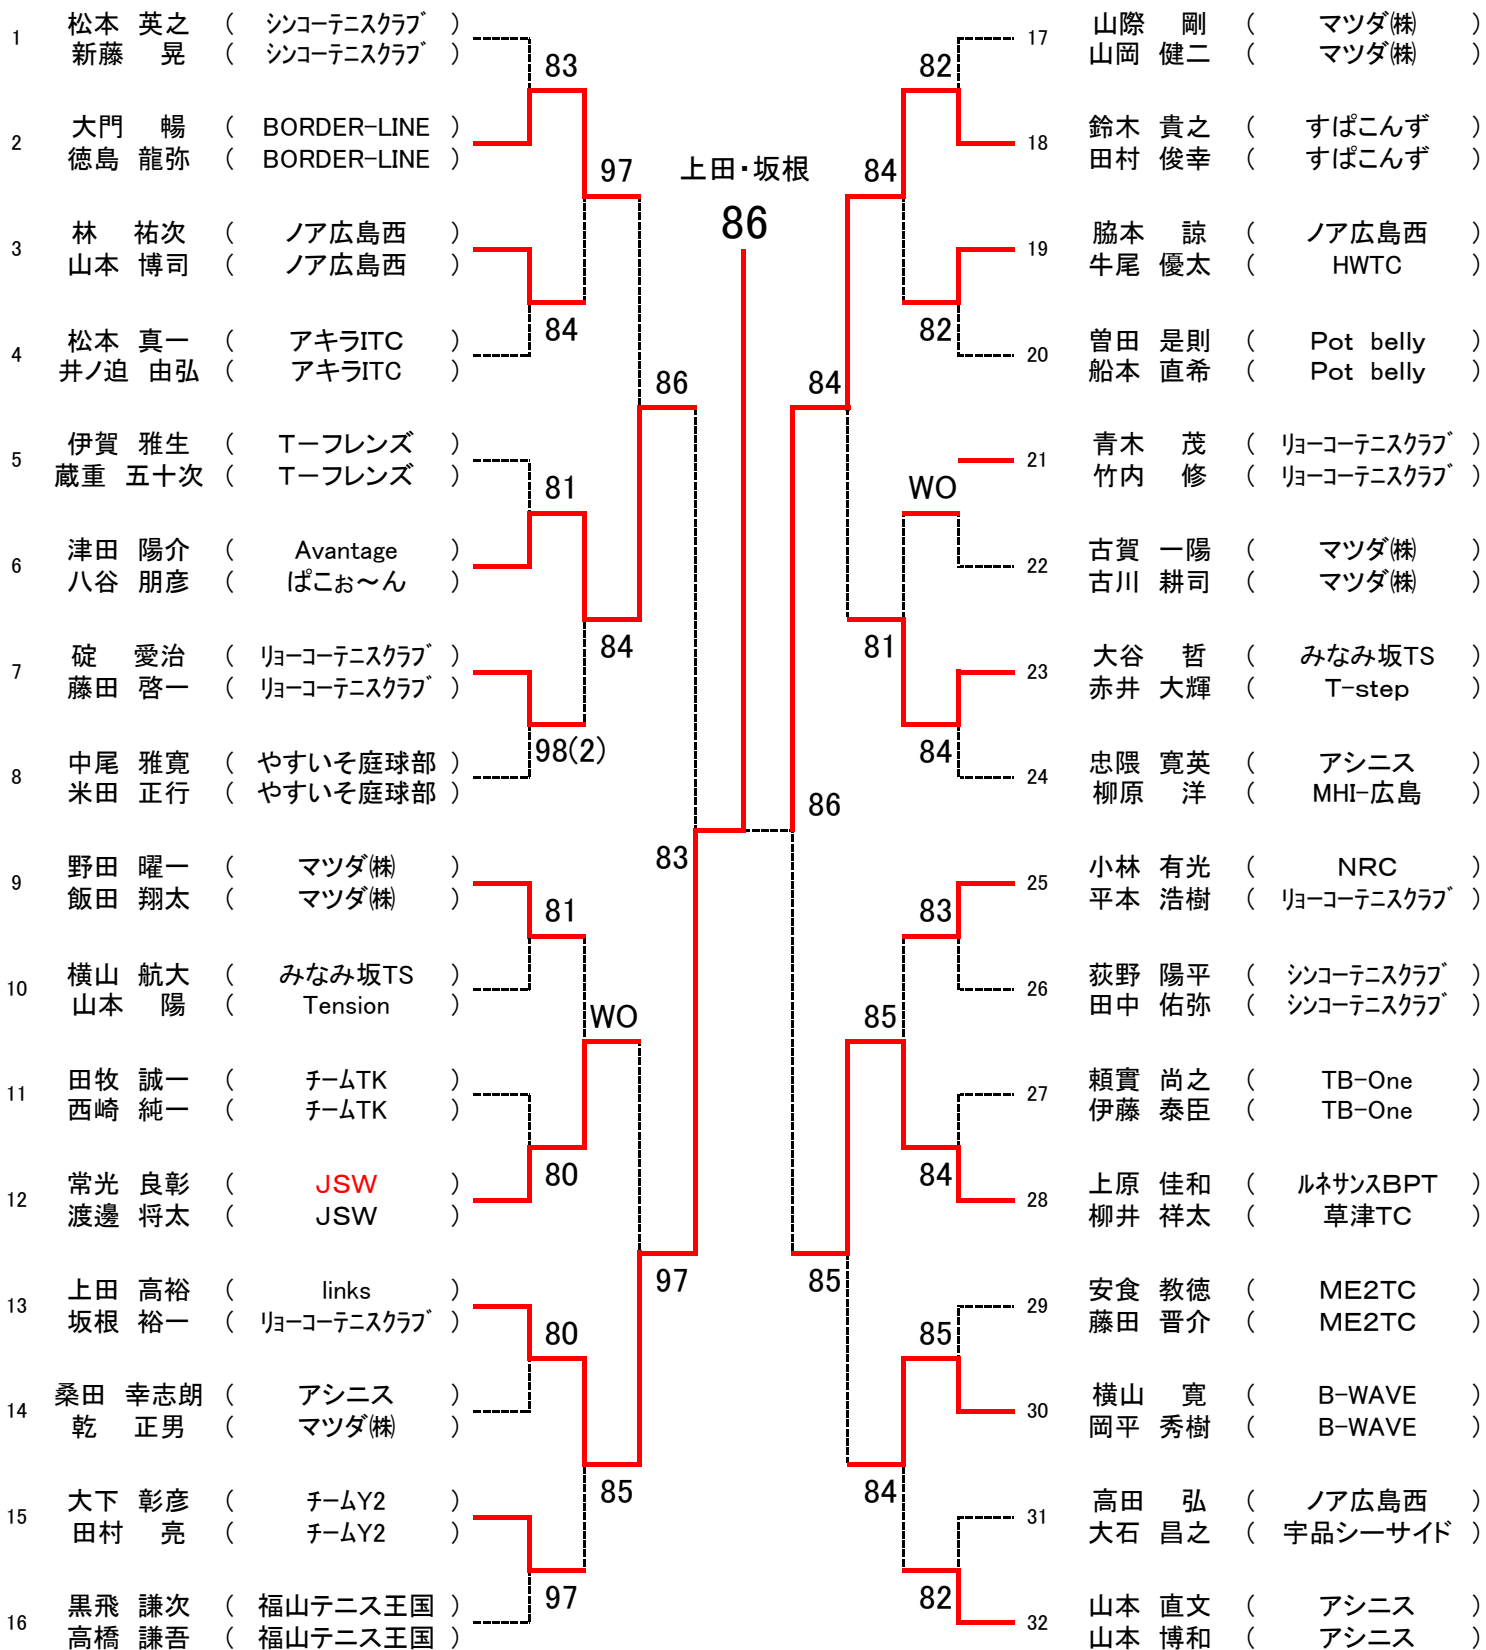

第17回広島県ダブルス選手権

【 男子 A 級 】

シード1、上本・平野 2、樋口・山本 3・4、蔵田・中本、藤井・西村 5〜8、松尾・渡辺、山本・栗栖、新見・眞鍋、梶川・梶田

第17回広島県ダブルス選手権

【女子A級】

西久保・安成

シード1、西久保・安成 2、河野・亀岡

第17回広島県ダブルス選手権

【 男子 B 級 】

シード1、有田・今津 2、田中・大田 3・4、益・西辻、和田・安澤 5~8、田部・前田、光田・岡村、木村・吉儀、田島・深谷

第17回広島県ダブルス選手権

【女子B級】
〈Aブロック〉

シード1、谷・大和 2、藤井・井上 3・4、河本・田中、津田・平野 5~8、西川・長谷川、森島・福山、若元・片倉、山田・花本
9~12、小林・松元、清水・木口、島村・川本、山下・高橋 13~16、影畑・今井、横山・西江、山本・村岡、原田・西川

第17回広島県ダブルス選手権

【女子B級】
〈Bブロック〉

決勝戦

日高杏奈・春貝地佐奈 8-6 清水雅子・木口美月

第17回広島県ダブルス選手権

【 男子 C 級 】

SEED:オール抽選

第17回広島県ダブルス選手権

(試 合 順 : 1-2 ・ 2-3 ・ 1-3)

第17回広島県ダブルス選手権

【女子 45才以上】

シード1、秋吉・清水 2、加藤・近藤 3・4、山根・森川、宮崎・田中