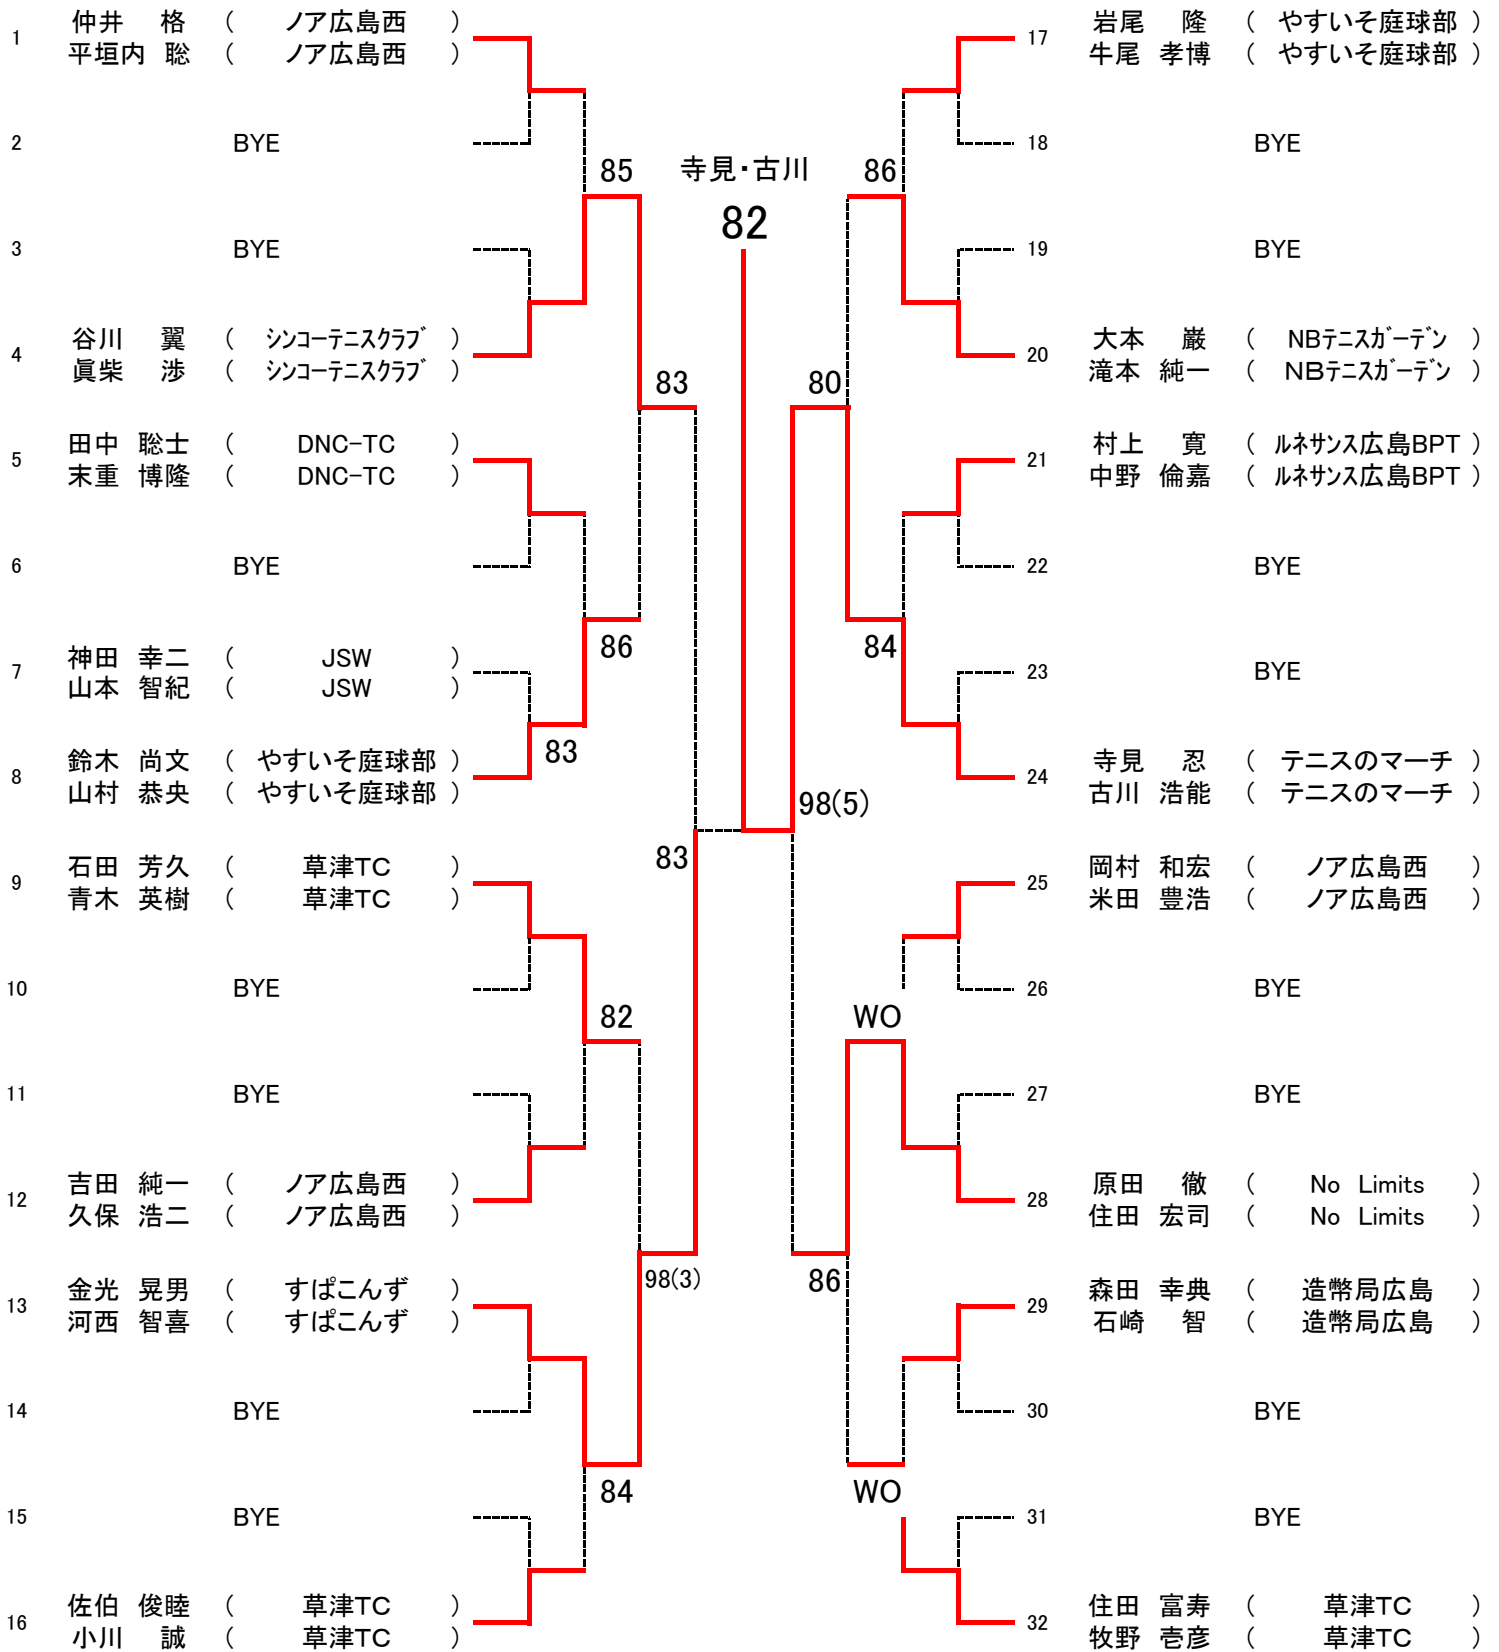

第17回広島県ダブルス選手権

【 男子 D 級 】

SEED:オール抽選