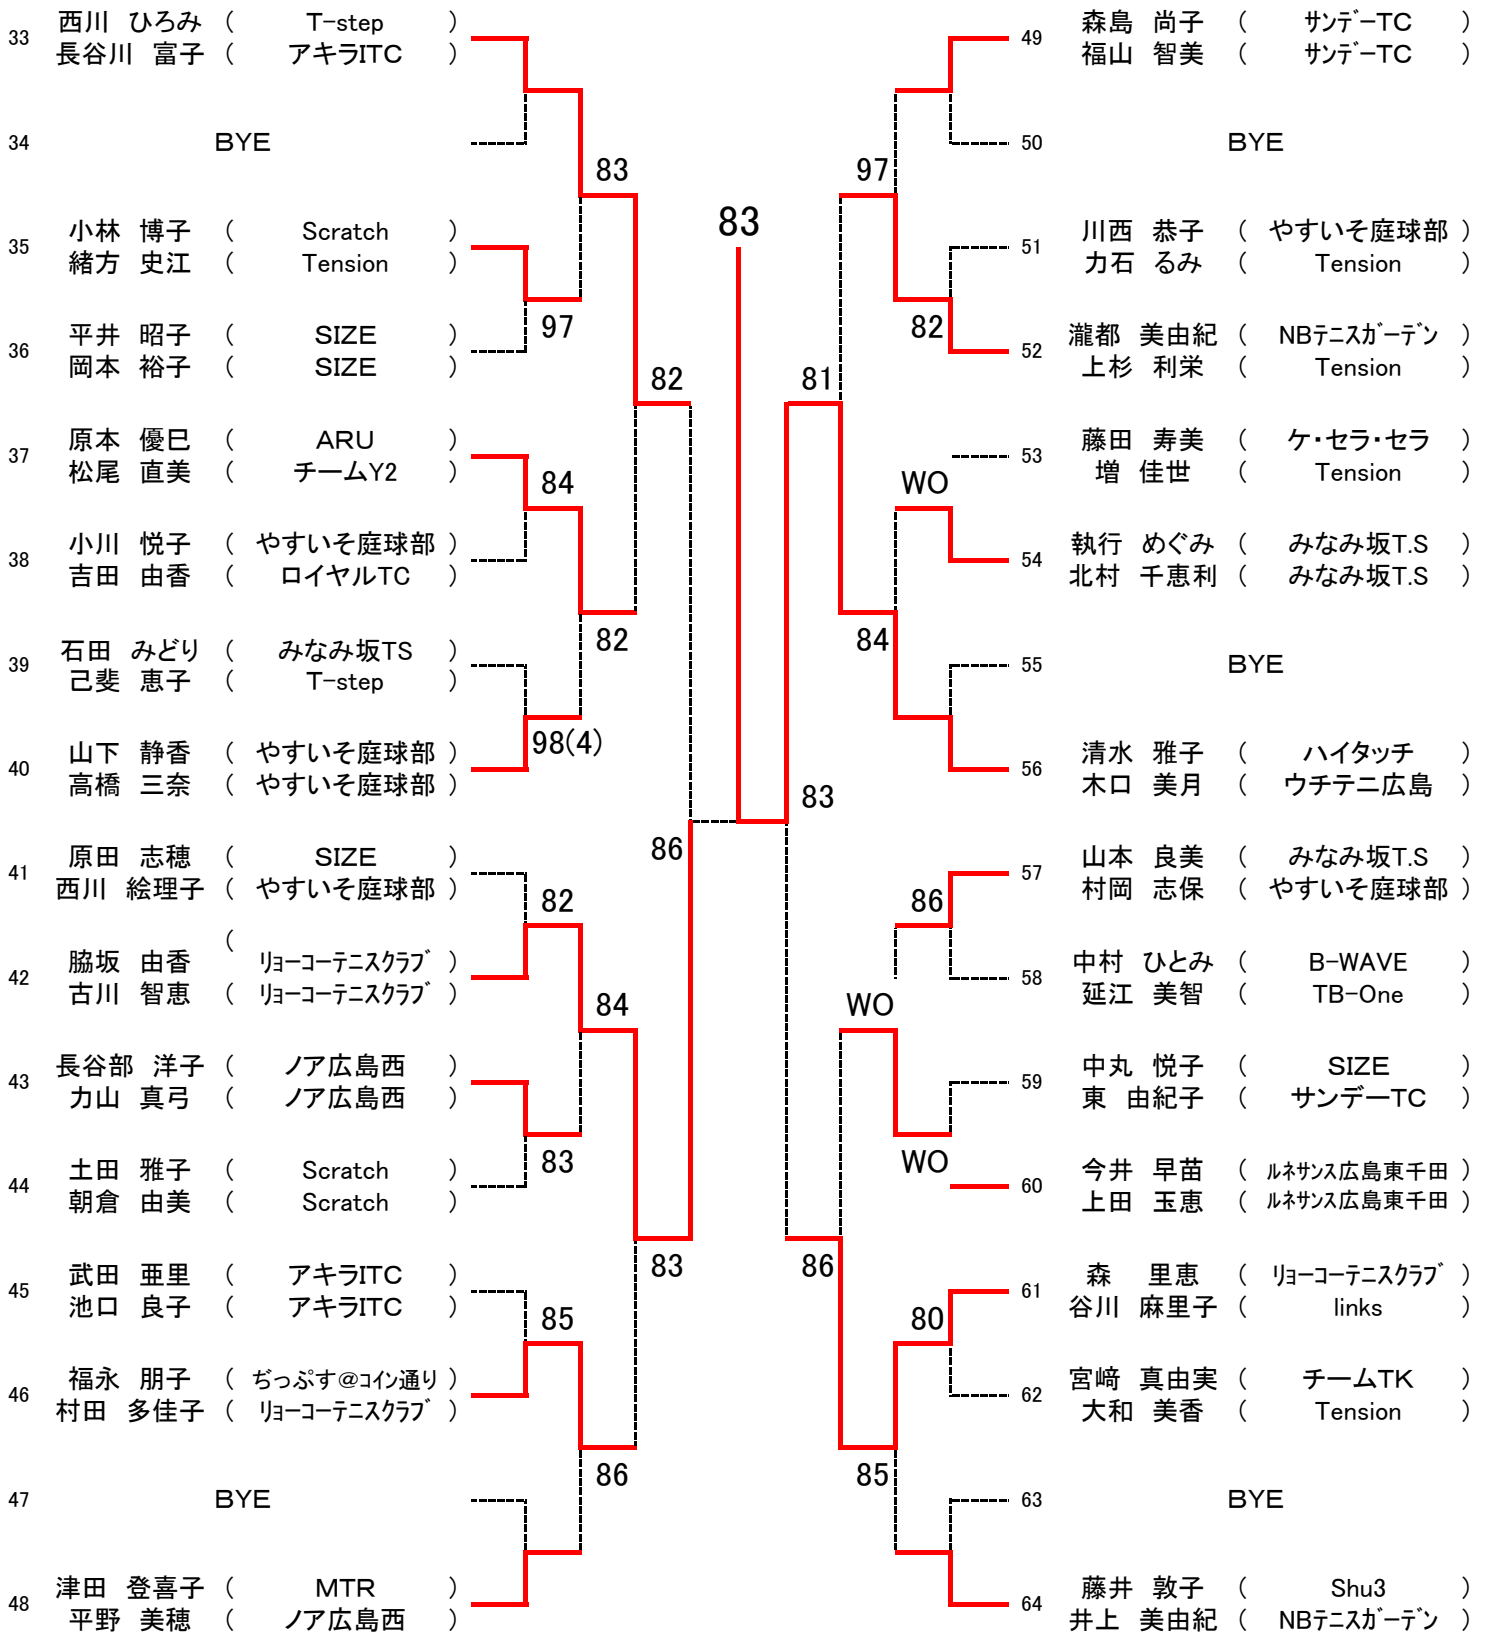

第17回広島県ダブルス選手権

【 男子 A 級 】

シード1、上本・平野 2、樋口・山本 3・4、蔵田・中本、藤井・西村 5〜8、松尾・渡辺、山本・栗栖、新見・眞鍋、梶川・梶田

第17回広島県ダブルス選手権

【女子A級】

西久保・安成

シード1、西久保・安成 2、河野・亀岡

第17回広島県ダブルス選手権

【 男子 B 級 】

シード1、有田・今津 2、田中・大田 3・4、益・西辻、和田・安澤 5~8、田部・前田、光田・岡村、木村・吉儀、田島・深谷

第17回広島県ダブルス選手権

【女子B級】
〈Aブロック〉

シード1、谷・大和 2、藤井・井上 3・4、河本・田中、津田・平野 5~8、西川・長谷川、森島・福山、若元・片倉、山田・花本
9~12、小林・松元、清水・木口、島村・川本、山下・高橋 13~16、影畑・今井、横山・西江、山本・村岡、原田・西川

第17回広島県ダブルス選手権

【女子B級】
〈Bブロック〉

決勝戦

日高杏奈・春貝地佐奈 8-6 清水雅子・木口美月

第17回広島県ダブルス選手権

【 男子 C 級 】

SEED:オール抽選

第17回広島県ダブルス選手権

(試 合 順 : 1-2 ・ 2-3 ・ 1-3)

第17回広島県ダブルス選手権

【女子 45才以上】

シード1、秋吉・清水 2、加藤・近藤 3・4、山根・森川、宮崎・田中