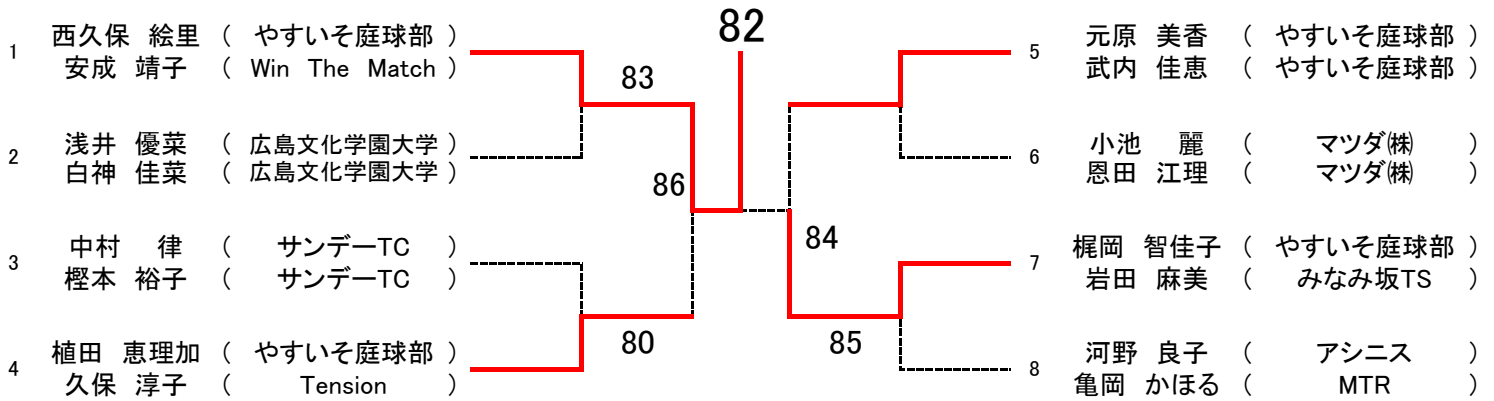

第17回広島県ダブルス選手権

【 男子 A 級 】

シード1、上本・平野 2、樋口・山本 3・4、蔵田・中本、藤井・西村 5〜8、松尾・渡辺、山本・栗栖、新見・眞鍋、梶川・梶田

第17回広島県ダブルス選手権

【女子A級】

西久保・安成

シード1、西久保・安成 2、河野・亀岡

第17回広島県ダブルス選手権

【 男子 B 級 】

シード1、有田・今津 2、田中・大田 3・4、益・西辻、和田・安澤 5~8、田部・前田、光田・岡村、木村・吉儀、田島・深谷

第17回広島県ダブルス選手権

【女子B級】
〈Aブロック〉

シード1、谷・大和 2、藤井・井上 3・4、河本・田中、津田・平野 5~8、西川・長谷川、森島・福山、若元・片倉、山田・花本
9~12、小林・松元、清水・木口、島村・川本、山下・高橋 13~16、影畑・今井、横山・西江、山本・村岡、原田・西川