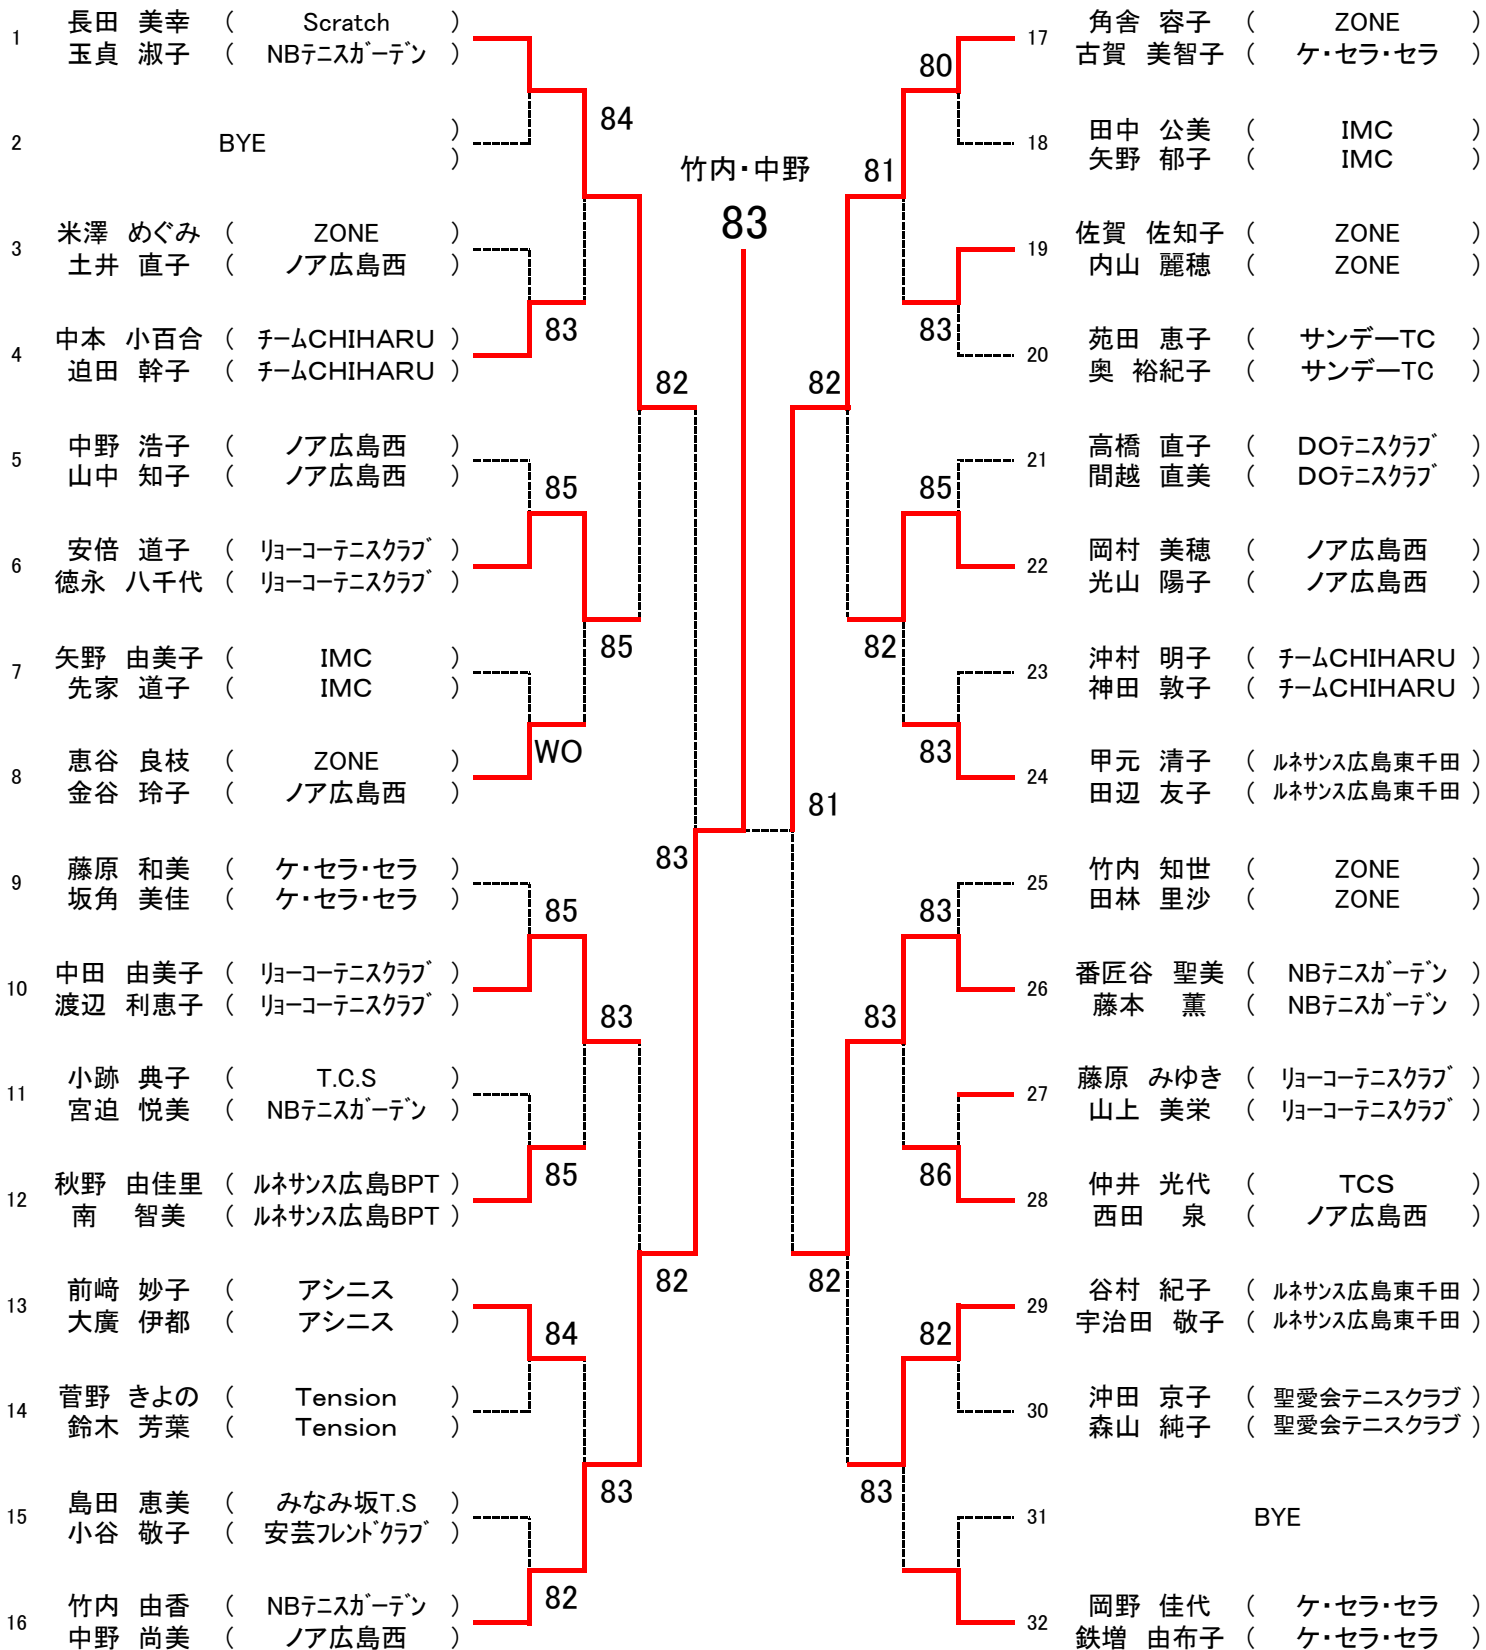

第17回広島県ダブルス選手権

【 男子 A 級 】

シード1、上本・平野 2、樋口・山本 3・4、蔵田・中本、藤井・西村 5〜8、松尾・渡辺、山本・栗栖、新見・眞鍋、梶川・梶田

第17回広島県ダブルス選手権

【女子A級】

西久保・安成

シード1、西久保・安成 2、河野・亀岡

第17回広島県ダブルス選手権

【 男子 B 級 】

シード1、有田・今津 2、田中・大田 3・4、益・西辻、和田・安澤 5~8、田部・前田、光田・岡村、木村・吉儀、田島・深谷

第17回広島県ダブルス選手権

【女子B級】
〈Aブロック〉

シード1、谷・大和 2、藤井・井上 3・4、河本・田中、津田・平野 5~8、西川・長谷川、森島・福山、若元・片倉、山田・花本
9~12、小林・松元、清水・木口、島村・川本、山下・高橋 13~16、影畑・今井、横山・西江、山本・村岡、原田・西川

【女子C級】

SEED:オール抽選

第17回広島県ダブルス選手権

【 男子 D 級 】

SEED:オール抽選

第17回広島県ダブルス選手権

【女子D級】

第17回広島県ダブルス選手権

(試 合 順 : 1-2 ・ 2-3 ・ 1-3)

第17回広島県ダブルス選手権

【女子 45才以上】

シード1、秋吉・清水 2、加藤・近藤 3・4、山根・森川、宮崎・田中