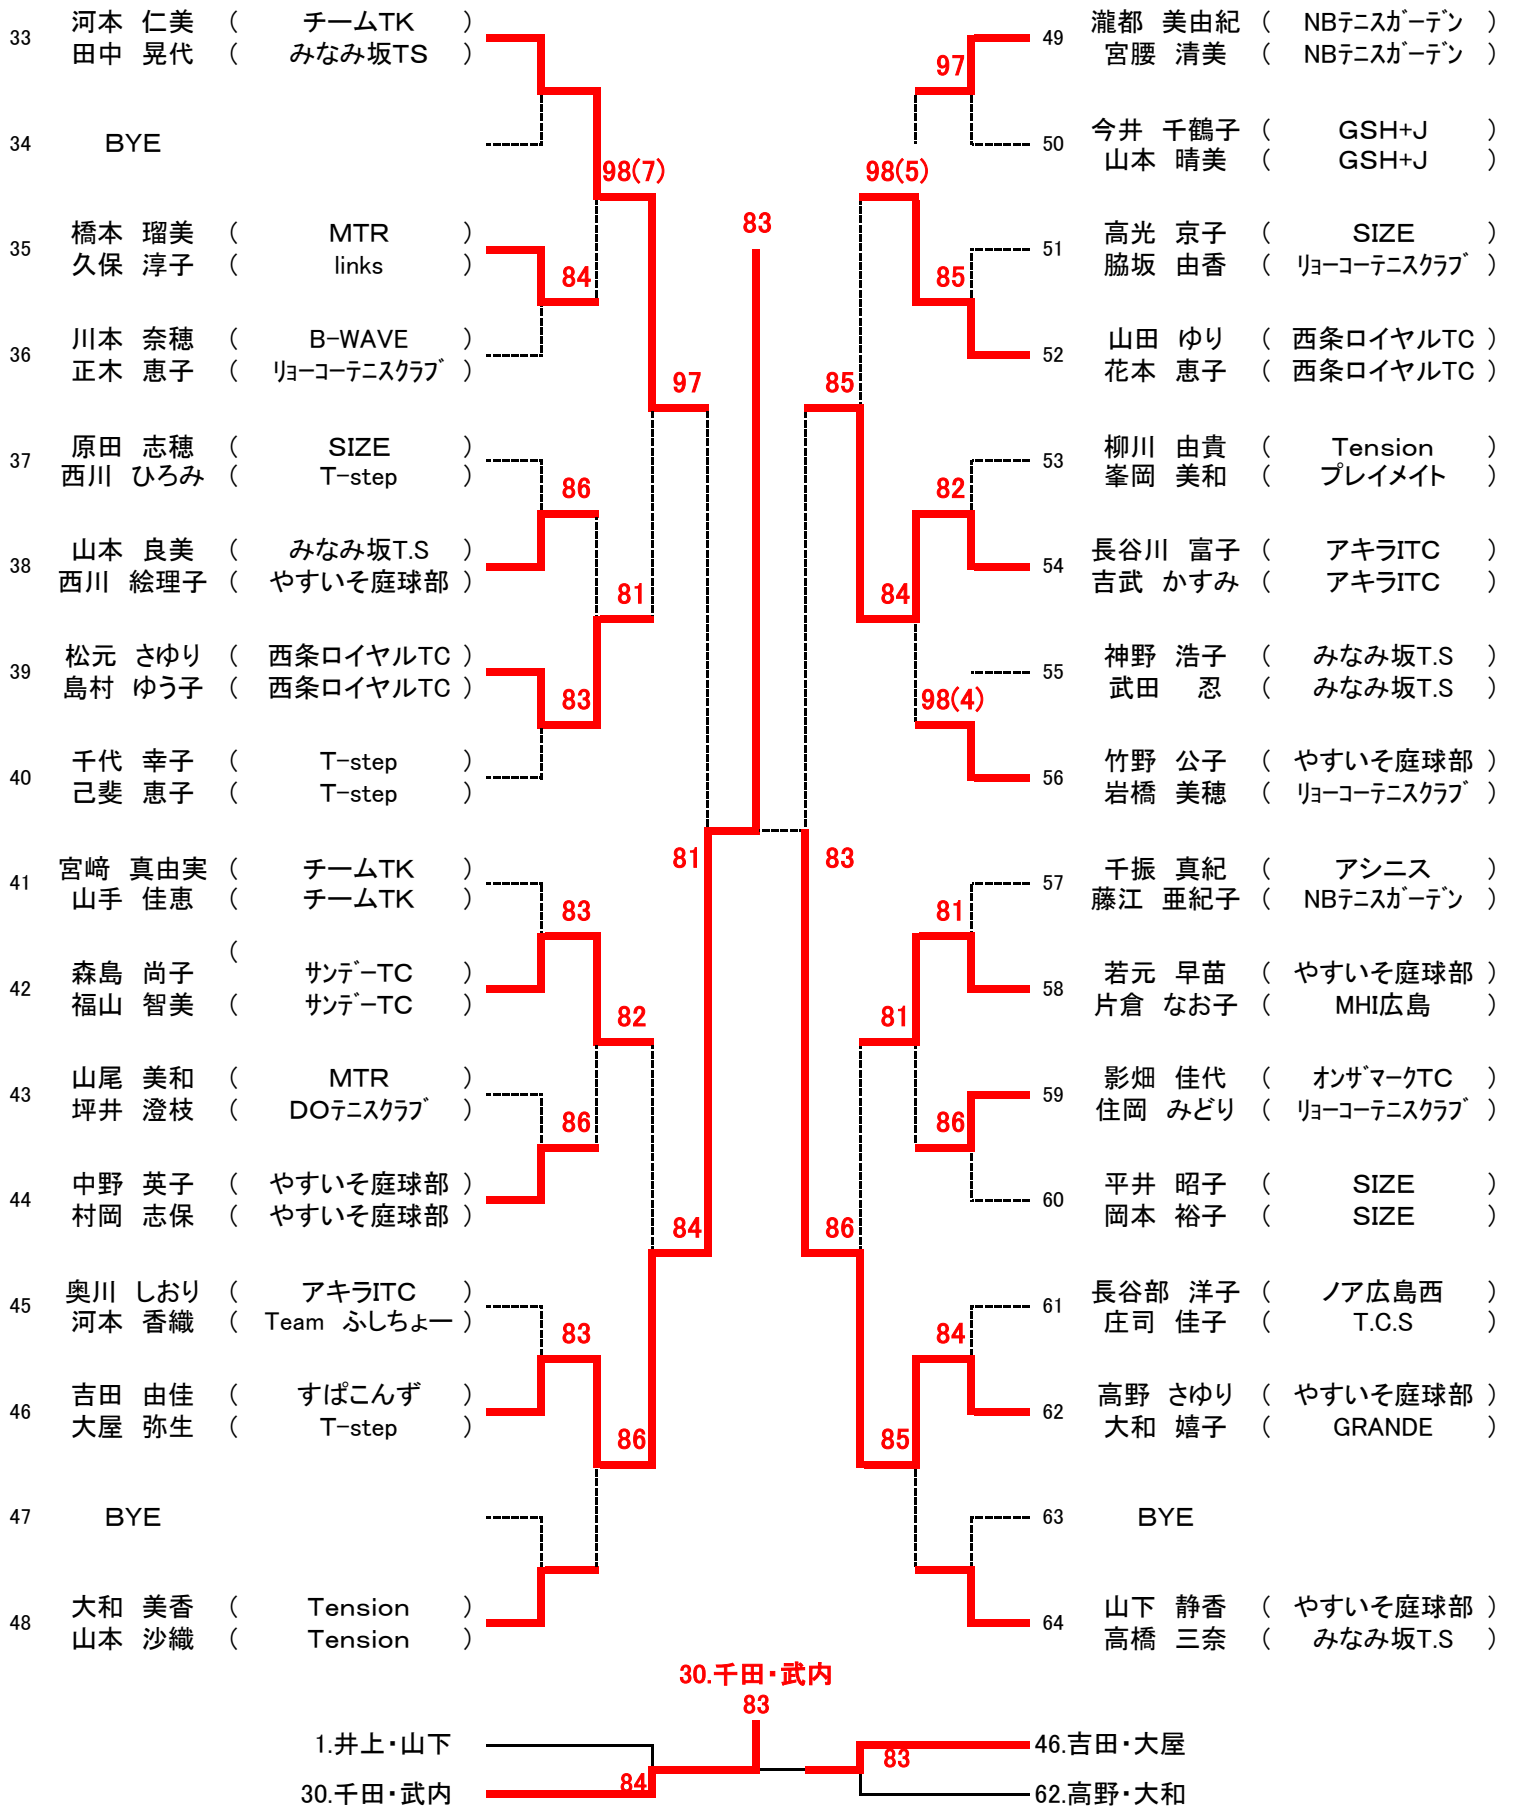

第16回広島県ダブルス選手権(兼40回ダンロップスリクソンテニストーナメント広島県予選)

男子 A 級

SEED:1.樋口・山本、2. 上本・平野、3~4. 小川・若元、新見・眞鍋、5~8. 岡田・渡辺、菅原・松村、半場・山本、森永・神野

第16回広島県ダブルス選手権(兼40回ダンロップスリクソンテニストーナメント広島県予選)

女子A級

SEED:1.西久保・安成2. 伊藤・宮本3~4. 亀岡・河野、坂田・宮地

第16回広島県ダブルス選手権(兼40回ダンロップスリクソンテニストーナメント広島県予選)

男子B級【Aブロック】

SEED:1. 有田・今津2. 弘中・若狭3~4. 川井・岡村、上神・黒田5~8. 安澤・深谷、望月・村上、濱田・小川、田部・前田9~12. 假野・内海、和田・城本、山田・若宮、田中・田中13~16. 志岐・福尾、森田・新宮、林・木村、佐々木・平尾

男子 B 級【Bブロック】

第16回広島県ダブルス選手権(兼40回ダンロップスリクソンテニストーナメント広島県予選)

女子 B 級 【Aブロック】

1	井上 美由紀 (NBテニスガーデン)					17	津田 登喜子 (MTR)
	山下 美由紀 (ZONE)						平野 美穂 (ノア広島西)
2	BYE					18	BYE
3	河知 裕子 (みなみ坂T.S)					19	西江 宏美 (P-FORCE)
	中本 秀子 (みなみ坂T.S)	81					今井 洋子 (マツダ(株))
4	横山 裕美 (SIZE)					20	亀田 美也子 (やすいそ庭球部)
	二川 夏子 (ハイタッチ)						和田 ひとみ (NBテニスガーデン)
5	増 佳世 (Tension)					21	中村 ひとみ (B-WAVE)
	上杉 利栄 (Tension)	86					村上 陽子 (ハイタッチ)
6	吉田 千代子 (Scratch)					22	小島 陽子 (SIZE)
	麻生 恵美子 (NBテニスガーデン)	85					力山 真弓 (ノア広島西)
7	佐伯 恭子 (五日市LTC)					23	川口 敏恵 (やすいそ庭球部)
	渡辺 朋子 (西条ロイヤルTC)	84					高木 理恵 (やすいそ庭球部)
8	沖田 信子 (やすいそ庭球部)					24	竹歳 彩子 (マツダ(株))
	村田 多佳子 (リョーコーテニスクラブ)						谷村 さやか (マツダ(株))
9	上江洲 利江子 (リョーコーテニスクラブ)					25	井町 陽子 (Since34)
	加藤 喜美 (リョーコーテニスクラブ)	80					北村 玲子 (NBテニスガーデン)
10	仲村 なおみ (ノア広島西)					26	河内 由香 (やすいそ庭球部)
	沢田 美秀子 (ノア広島西)	84					山本 あゆ美 (やすいそ庭球部)
11	鈴木 晴代 (サンデーTC)					27	執行 めぐみ (みなみ坂T.S)
	中村 律 (サンデーTC)	84					松本 有紀 (リョーコーテニスクラブ)
12	生駒 久美子 (フットルース)					28	清水 真由美 (チームY2)
	本多 ユミ (ハイタッチ)						松尾 直美 (チームY2)
13	竹広 尚美 (西条ロイヤルTC)					29	小肩 珠実 (アキラITC)
	小林 園子 (西条ロイヤルTC)	WO					蔵田 千春 (アキラITC)
14	今井 早苗 (ルネサンス広島東千田)					30	千田 智恵子 (やすいそ庭球部)
	土田 玉恵 (ルネサンス広島東千田)	83					武内 佳恵 (やすいそ庭球部)
15	BYE					31	小林 博子 (Scratch)
							緒方 史江 (Tension)
16	清水 雅子 (ハイタッチ)					32	高本 幸子 (ZONE)
	山崎 三千代 (ハイタッチ)						安村 恵子 (チームTK)

SEED:1.井上・山下2. 山下・高橋3~4. 津田・平野、大和・山本5~8. 瀧都・宮腰、河本・田中、清水・山崎、高本・安村9~12. 竹野・岩橋、井町・北村、千代・己斐、上江洲・加藤13~16. 千振・藤江、竹歳・谷村、宮崎・山手、沖田・村田

女子 B 級【Bブロック】

第16回広島県ダブルス選手権(兼40回ダンロップスリクソンテニストーナメント広島県予選)

男子 C 級【Aブロック】

男子 C 級【Bブロック】