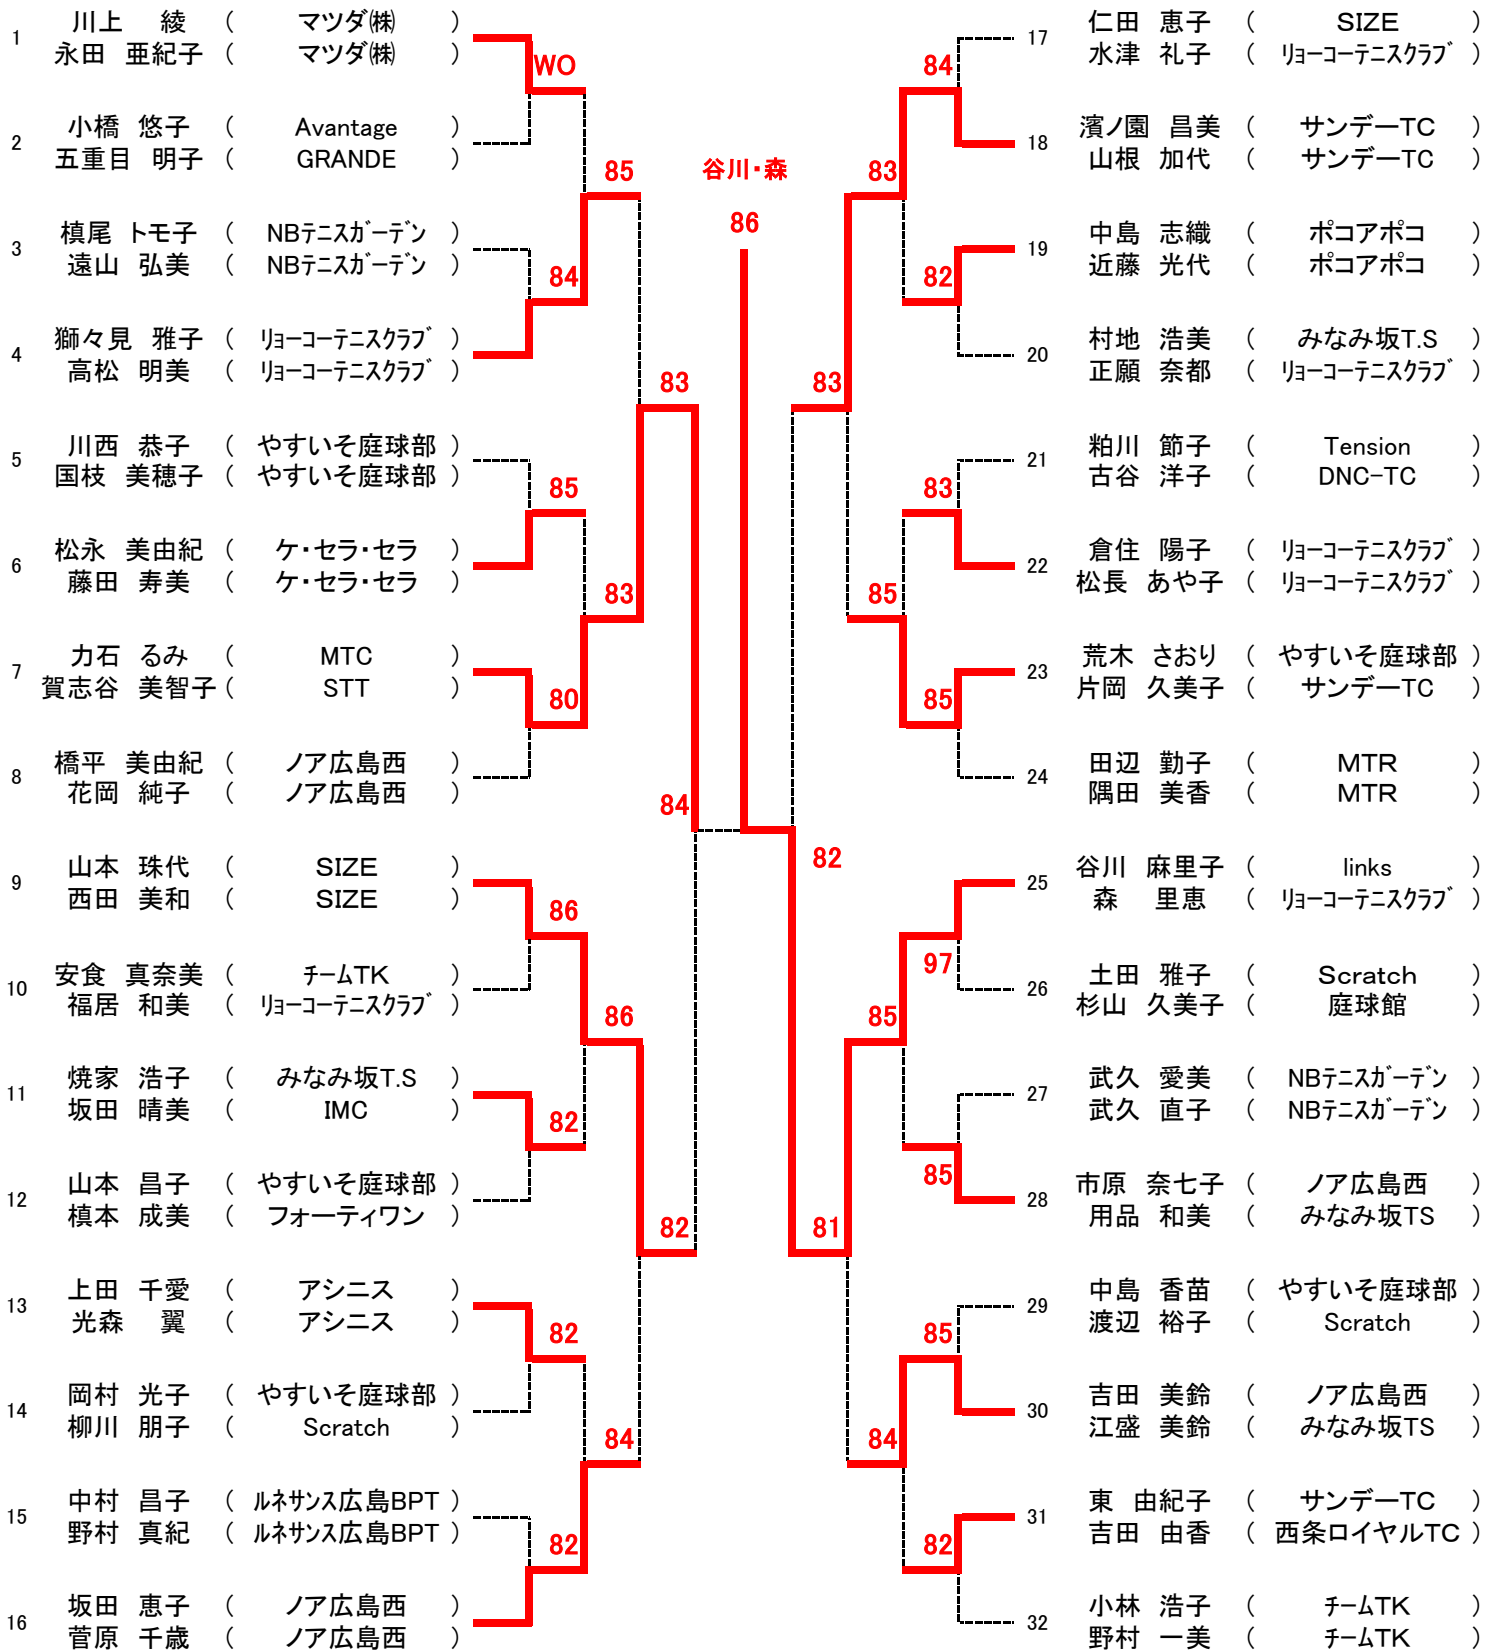

第16回広島県ダブルス選手権(兼40回ダンロップスリクソンテニストーナメント広島県予選)

男子 A 級

SEED:1.樋口・山本、2. 上本・平野、3~4. 小川・若元、新見・眞鍋、5~8. 岡田・渡辺、菅原・松村、半場・山本、森永・神野

第16回広島県ダブルス選手権(兼40回ダンロップスリクソンテニストーナメント広島県予選)

女子A級

SEED:1.西久保・安成2. 伊藤・宮本3~4. 亀岡・河野、坂田・宮地

第16回広島県ダブルス選手権(兼40回ダンロップスリクソンテニストーナメント広島県予選)

男子B級【Aブロック】

SEED:1. 有田・今津2. 弘中・若狭3~4. 川井・岡村、上神・黒田5~8. 安澤・深谷、望月・村上、濱田・小川、田部・前田9~12. 假野・内海、和田・城本、山田・若宮、田中・田中13~16. 志岐・福尾、森田・新宮、林・木村、佐々木・平尾

男子 B 級【Bブロック】

第16回広島県ダブルス選手権(兼40回ダンロップスリクソンテニストーナメント広島県予選)

SEED:1.井上・山下2. 山下・高橋3~4. 津田・平野、大和・山本5~8. 瀧都・宮腰、河本・田中、清水・山崎、高本・安村9~12. 竹野・岩橋、井町・北村、千代・己斐、上江洲・加藤13~16. 千振・藤江、竹歳・谷村、宮崎・山手、沖田・村田

女子 B 級【Bブロック】

第16回広島県ダブルス選手権(兼40回ダンロップスリクソンテニストーナメント広島県予選)

男子 C 級【Aブロック】

男子 C 級【Bブロック】

第16回広島県ダブルス選手権(兼40回ダンロップスリクソンテニストーナメント広島県予選)

女子C級

SEED:オール抽選

第16回広島県ダブルス選手権(兼40回ダンロップスリクソンテニストーナメント広島県予選)

男子 55 歳 以上

SEED: 1. 高尾・細谷 2. 青木・小河 3~4. 松本・岡谷、山崎・中川

第16回広島県ダブルス選手権(兼40回ダンロップスリクソンテニストーナメント広島県予選)

男子 45 歳 以上