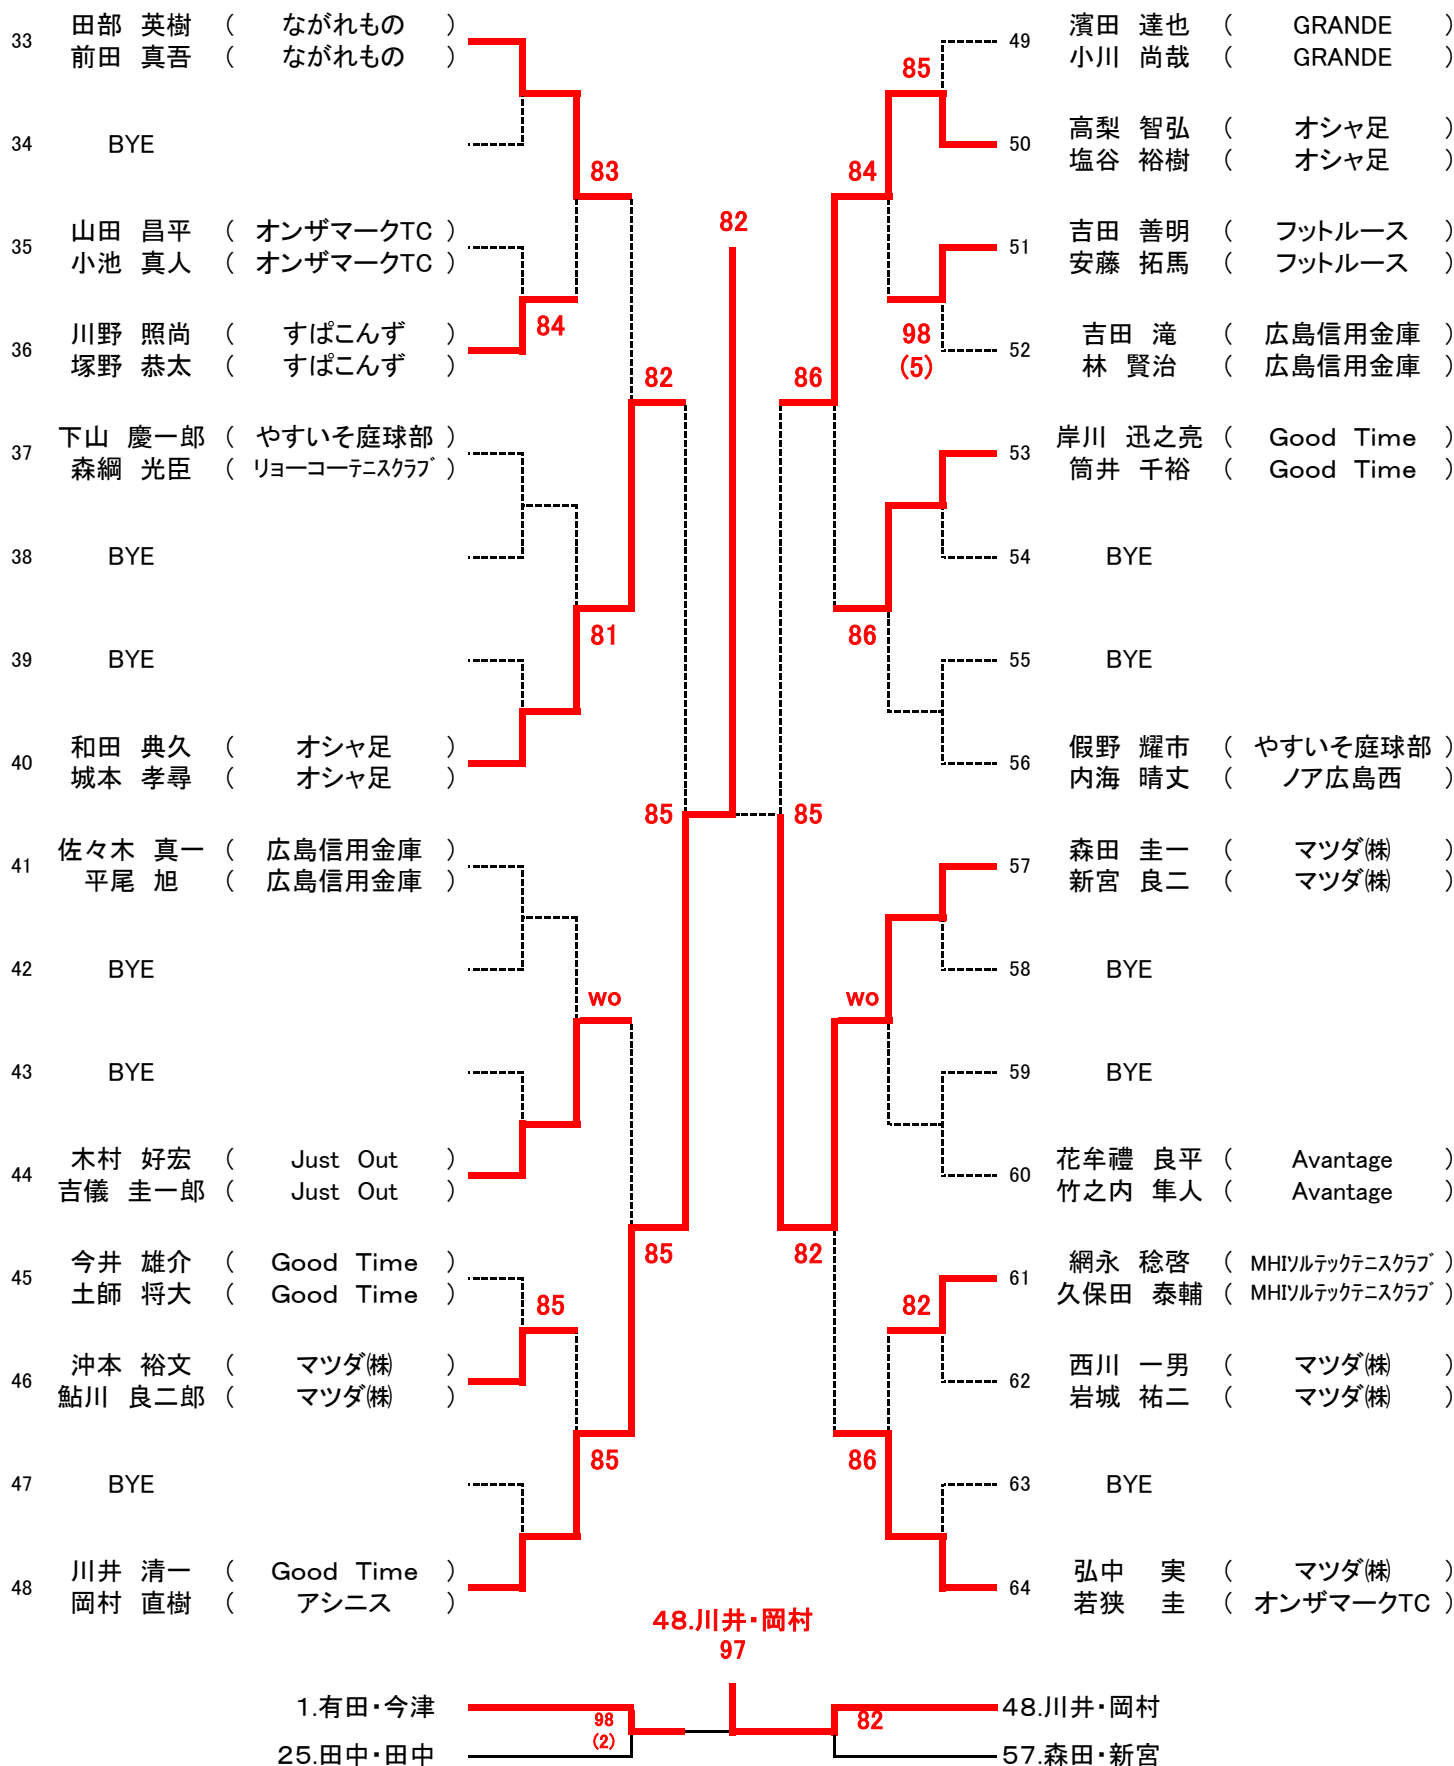

第16回広島県ダブルス選手権(兼40回ダンロップスリクソンテニストーナメント広島県予選)

男子 A 級

SEED:1.樋口・山本、2. 上本・平野、3~4. 小川・若元、新見・眞鍋、5~8. 岡田・渡辺、菅原・松村、半場・山本、森永・神野

第16回広島県ダブルス選手権(兼40回ダンロップスリクソンテニストーナメント広島県予選)

女子A級

SEED:1.西久保・安成2. 伊藤・宮本3~4. 亀岡・河野、坂田・宮地

第16回広島県ダブルス選手権(兼40回ダンロップスリクソンテニストーナメント広島県予選)

男子B級【Aブロック】

SEED:1. 有田・今津2. 弘中・若狭3~4. 川井・岡村、上神・黒田5~8. 安澤・深谷、望月・村上、濱田・小川、田部・前田9~12. 假野・内海、和田・城本、山田・若宮、田中・田中13~16. 志岐・福尾、森田・新宮、林・木村、佐々木・平尾

男子 B 級【Bブロック】

第16回広島県ダブルス選手権(兼40回ダンロップスリクソンテニストーナメント広島県予選)

SEED:1.井上・山下2. 山下・高橋3~4. 津田・平野、大和・山本5~8. 瀧都・宮腰、河本・田中、清水・山崎、高本・安村9~12. 竹野・岩橋、井町・北村、千代・己斐、上江洲・加藤13~16. 千振・藤江、竹歳・谷村、宮崎・山手、沖田・村田

女子 B 級【Bブロック】

第16回広島県ダブルス選手権(兼40回ダンロップスリクソンテニストーナメント広島県予選)

男子 C 級【Aブロック】

男子 C 級【Bブロック】