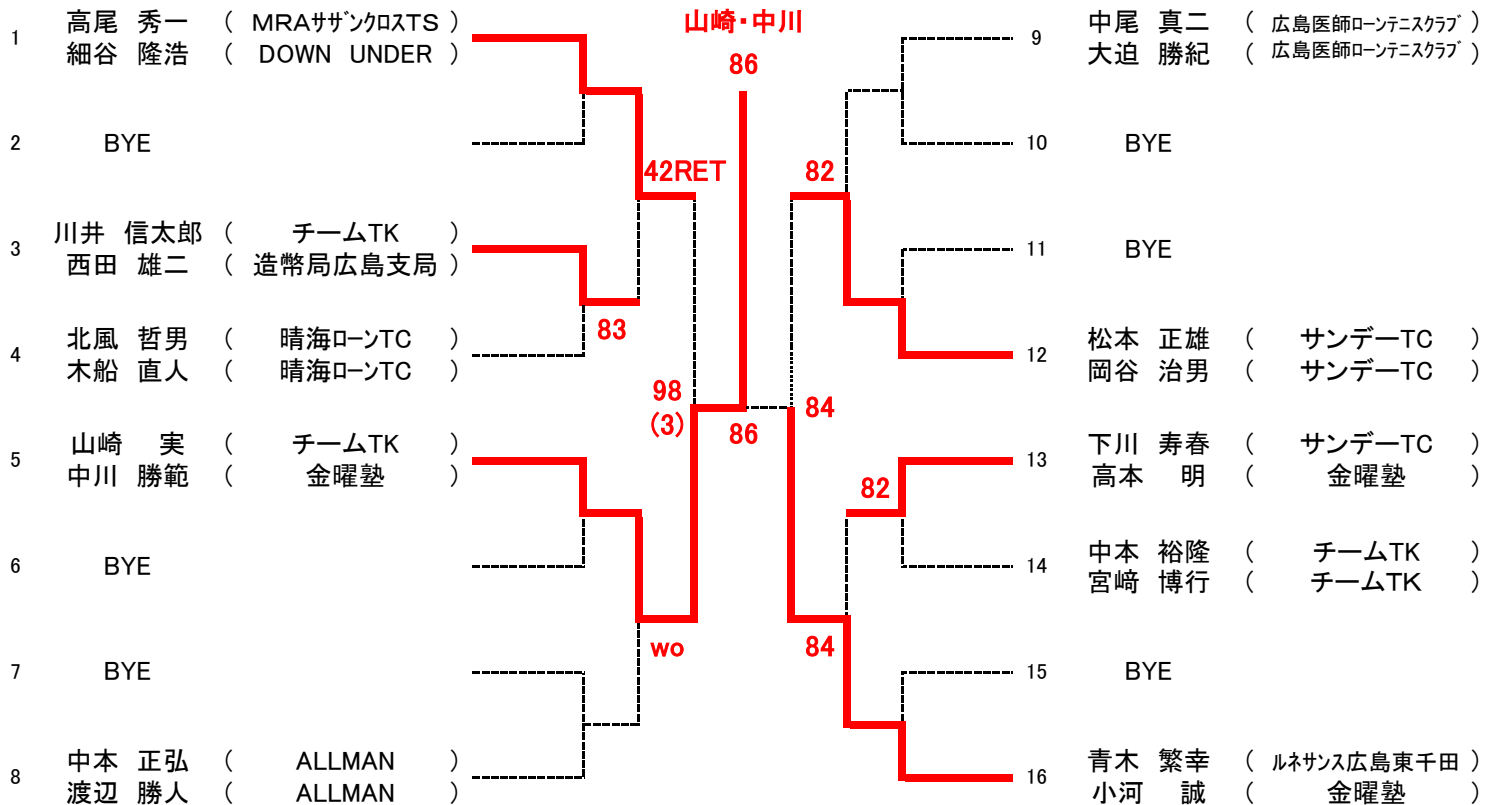

SEED:1.井上・山下2. 山下・高橋3~4. 津田・平野、大和・山本5~8. 瀧都・宮腰、河本・田中、清水・山崎、高本・安村9~12. 竹野・岩橋、井町・北村、千代・己斐、上江洲・加藤13~16. 千振・藤江、竹歳・谷村、宮崎・山手、沖田・村田

女子 B 級【Bブロック】

第16回広島県ダブルス選手権(兼40回ダンロップスリクソンテニストーナメント広島県予選)

男子 C 級【Aブロック】

男子 C 級【Bブロック】

第16回広島県ダブルス選手権(兼40回ダンロップスリクソンテニストーナメント広島県予選)

女子C級

SEED:オール抽選

第16回広島県ダブルス選手権(兼40回ダンロップスリクソンテニストーナメント広島県予選)

男子 55 歳 以上

SEED: 1. 高尾・細谷 2. 青木・小河 3~4. 松本・岡谷、山崎・中川

第16回広島県ダブルス選手権(兼40回ダンロップスリクソンテニストーナメント広島県予選)

男子 45 歳 以上

	氏 名	所属	1	2	3	勝 敗	順 位
1	武田 将孝 南 一 郎	(Since34) (Since34)		84	83	2-0	1
2	戸田 良二 永田 和也	(オンザマークTC) (オンザマークTC)	48		89(4)	0-2	3
3	岡本 侑義 木山 士雄	(チームTK) (金曜塾)	38	98(4)		1-1	2

(試合順 : 1-2 ・ 2-3 ・ 1-3)

SEED:1. 武田・南

第16回広島県ダブルス選手権(兼40回ダンロップスリクソンテニストーナメント広島県予選)