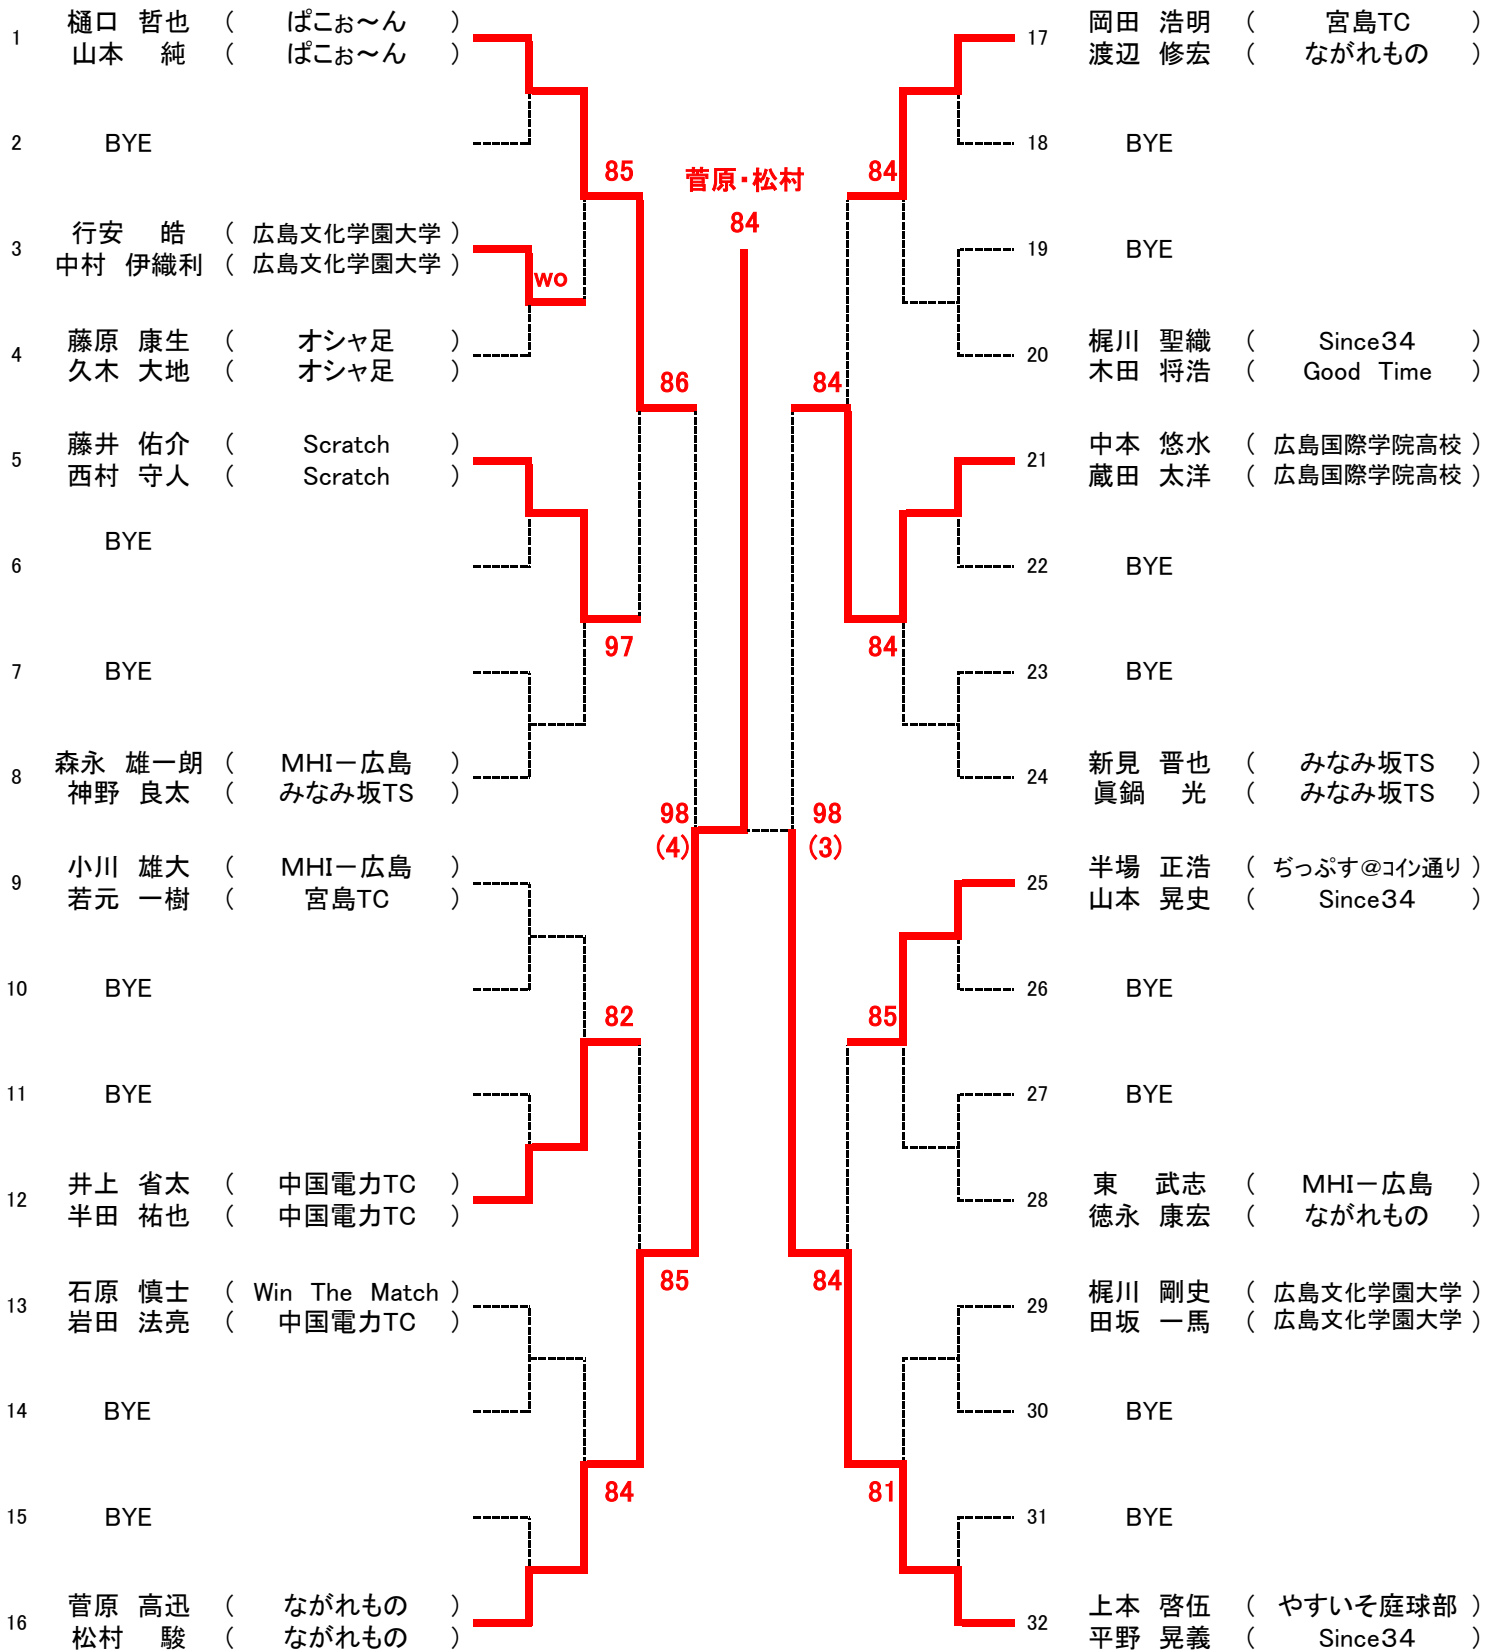

第16回広島県ダブルス選手権(兼40回ダンロップスリクソンテニストーナメント広島県予選)

男子 A 級

SEED:1.樋口・山本、2. 上本・平野、3~4. 小川・若元、新見・眞鍋、5~8. 岡田・渡辺、菅原・松村、半場・山本、森永・神野

第16回広島県ダブルス選手権(兼40回ダンロップスリクソンテニストーナメント広島県予選)

女子A級

SEED:1.西久保・安成2. 伊藤・宮本3~4. 亀岡・河野、坂田・宮地

第16回広島県ダブルス選手権(兼40回ダンロップスリクソンテニストーナメント広島県予選)

男子B級【Aブロック】

SEED:1. 有田・今津2. 弘中・若狭3~4. 川井・岡村、上神・黒田5~8. 安澤・深谷、望月・村上、濱田・小川、田部・前田9~12. 假野・内海、和田・城本、山田・若宮、田中・田中13~16. 志岐・福尾、森田・新宮、林・木村、佐々木・平尾

男子 B 級【Bブロック】

第16回広島県ダブルス選手権(兼40回ダンロップスリクソンテニストーナメント広島県予選)

SEED:1.井上・山下2. 山下・高橋3~4. 津田・平野、大和・山本5~8. 瀧都・宮腰、河本・田中、清水・山崎、高本・安村9~12. 竹野・岩橋、井町・北村、千代・己斐、上江洲・加藤13~16. 千振・藤江、竹歳・谷村、宮崎・山手、沖田・村田

女子 B 級【Bブロック】

第16回広島県ダブルス選手権(兼40回ダンロップスリクソンテニストーナメント広島県予選)

男子 C 級【Aブロック】

男子 C 級【Bブロック】