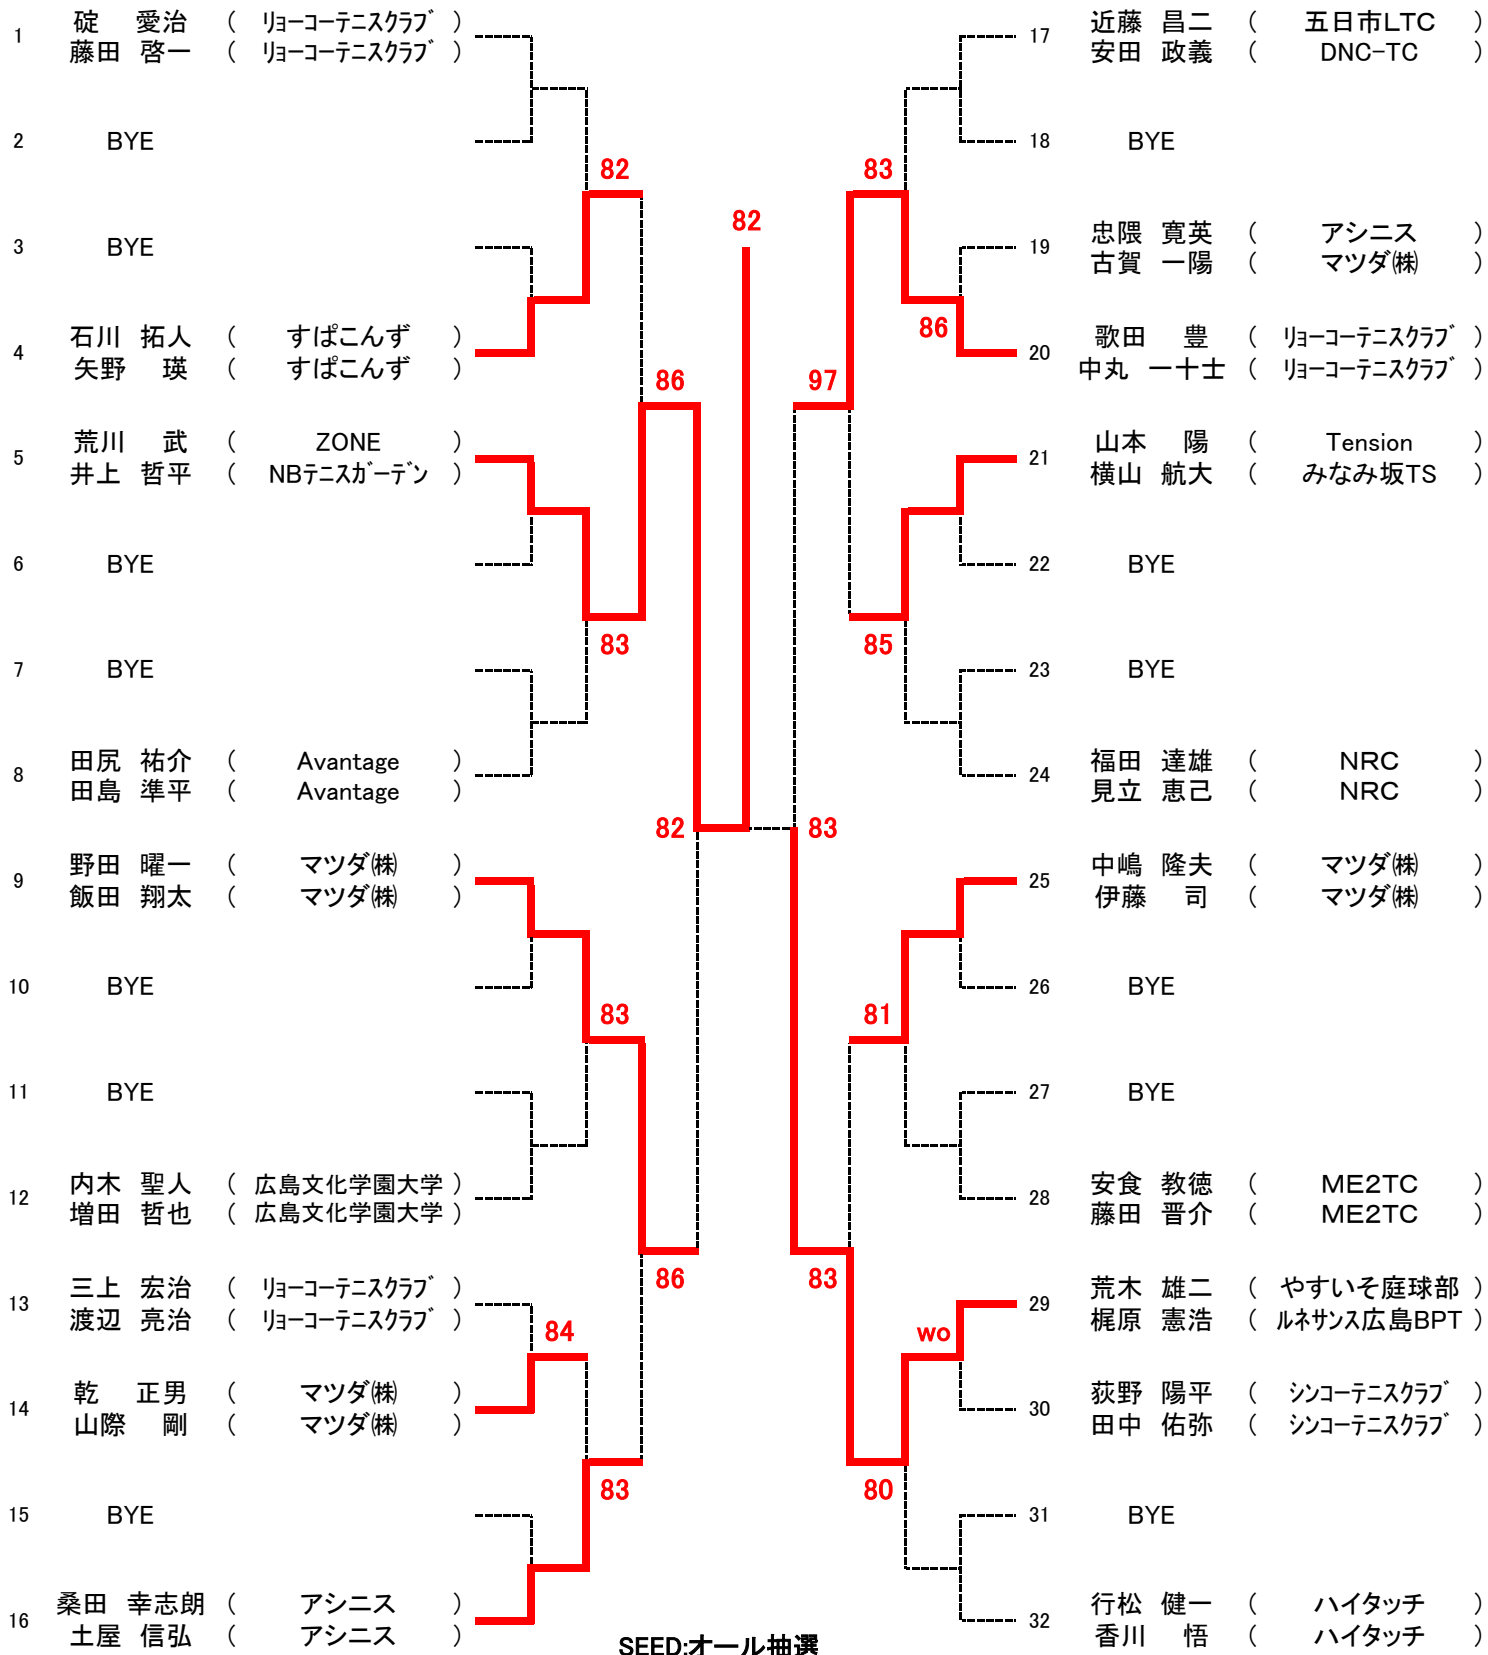

第16回広島県ダブルス選手権(兼40回ダンロップスリクソンテニストーナメント広島県予選)

男子 A 級

SEED:1.樋口・山本、2. 上本・平野、3~4. 小川・若元、新見・眞鍋、5~8. 岡田・渡辺、菅原・松村、半場・山本、森永・神野

第16回広島県ダブルス選手権(兼40回ダンロップスリクソンテニストーナメント広島県予選)

女子A級

SEED:1.西久保・安成2. 伊藤・宮本3~4. 亀岡・河野、坂田・宮地

第16回広島県ダブルス選手権(兼40回ダンロップスリクソンテニストーナメント広島県予選)

男子B級【Aブロック】

SEED:1. 有田・今津2. 弘中・若狭3~4. 川井・岡村、上神・黒田5~8. 安澤・深谷、望月・村上、濱田・小川、田部・前田9~12. 假野・内海、和田・城本、山田・若宮、田中・田中13~16. 志岐・福尾、森田・新宮、林・木村、佐々木・平尾

男子 B 級【Bブロック】

第16回広島県ダブルス選手権(兼40回ダンロップスリクソンテニストーナメント広島県予選)

女子 B 級 【Aブロック】

1	井上 美由紀 (NBテニスガーデン)					17	津田 登喜子 (MTR)
	山下 美由紀 (ZONE)						平野 美穂 (ノア広島西)
2	BYE					18	BYE
3	河知 裕子 (みなみ坂T.S)					19	西江 宏美 (P-FORCE)
	中本 秀子 (みなみ坂T.S)	81					今井 洋子 (マツダ(株))
4	横山 裕美 (SIZE)					20	亀田 美也子 (やすいそ庭球部)
	二川 夏子 (ハイタッチ)						和田 ひとみ (NBテニスガーデン)
5	増 佳世 (Tension)					21	中村 ひとみ (B-WAVE)
	上杉 利栄 (Tension)	86					村上 陽子 (ハイタッチ)
6	吉田 千代子 (Scratch)					22	小島 陽子 (SIZE)
	麻生 恵美子 (NBテニスガーデン)	85					力山 真弓 (ノア広島西)
7	佐伯 恭子 (五日市LTC)					23	川口 敏恵 (やすいそ庭球部)
	渡辺 朋子 (西条ロイヤルTC)	84					高木 理恵 (やすいそ庭球部)
8	沖田 信子 (やすいそ庭球部)					24	竹歳 彩子 (マツダ(株))
	村田 多佳子 (リョーコーテニスクラブ)						谷村 さやか (マツダ(株))
9	上江洲 利江子 (リョーコーテニスクラブ)					25	井町 陽子 (Since34)
	加藤 喜美 (リョーコーテニスクラブ)	80					北村 玲子 (NBテニスガーデン)
10	仲村 なおみ (ノア広島西)					26	河内 由香 (やすいそ庭球部)
	沢田 美秀子 (ノア広島西)	84					山本 あゆ美 (やすいそ庭球部)
11	鈴木 晴代 (サンデーTC)					27	執行 めぐみ (みなみ坂T.S)
	中村 律 (サンデーTC)	84					松本 有紀 (リョーコーテニスクラブ)
12	生駒 久美子 (フットルース)					28	清水 真由美 (チームY2)
	本多 ユミ (ハイタッチ)						松尾 直美 (チームY2)
13	竹広 尚美 (西条ロイヤルTC)					29	小肩 珠実 (アキラITC)
	小林 園子 (西条ロイヤルTC)	WO					蔵田 千春 (アキラITC)
14	今井 早苗 (ルネサンス広島東千田)					30	千田 智恵子 (やすいそ庭球部)
	土田 玉恵 (ルネサンス広島東千田)	83					武内 佳恵 (やすいそ庭球部)
15	BYE					31	小林 博子 (Scratch)
							緒方 史江 (Tension)
16	清水 雅子 (ハイタッチ)					32	高本 幸子 (ZONE)
	山崎 三千代 (ハイタッチ)						安村 恵子 (チームTK)

SEED:1.井上・山下2. 山下・高橋3~4. 津田・平野、大和・山本5~8. 瀧都・宮腰、河本・田中、清水・山崎、高本・安村9~12. 竹野・岩橋、井町・北村、千代・己斐、上江洲・加藤13~16. 千振・藤江、竹歳・谷村、宮崎・山手、沖田・村田

女子 B 級【Bブロック】

第16回広島県ダブルス選手権(兼40回ダンロップスリクソンテニストーナメント広島県予選)

男子 C 級【Aブロック】

男子 C 級【Bブロック】