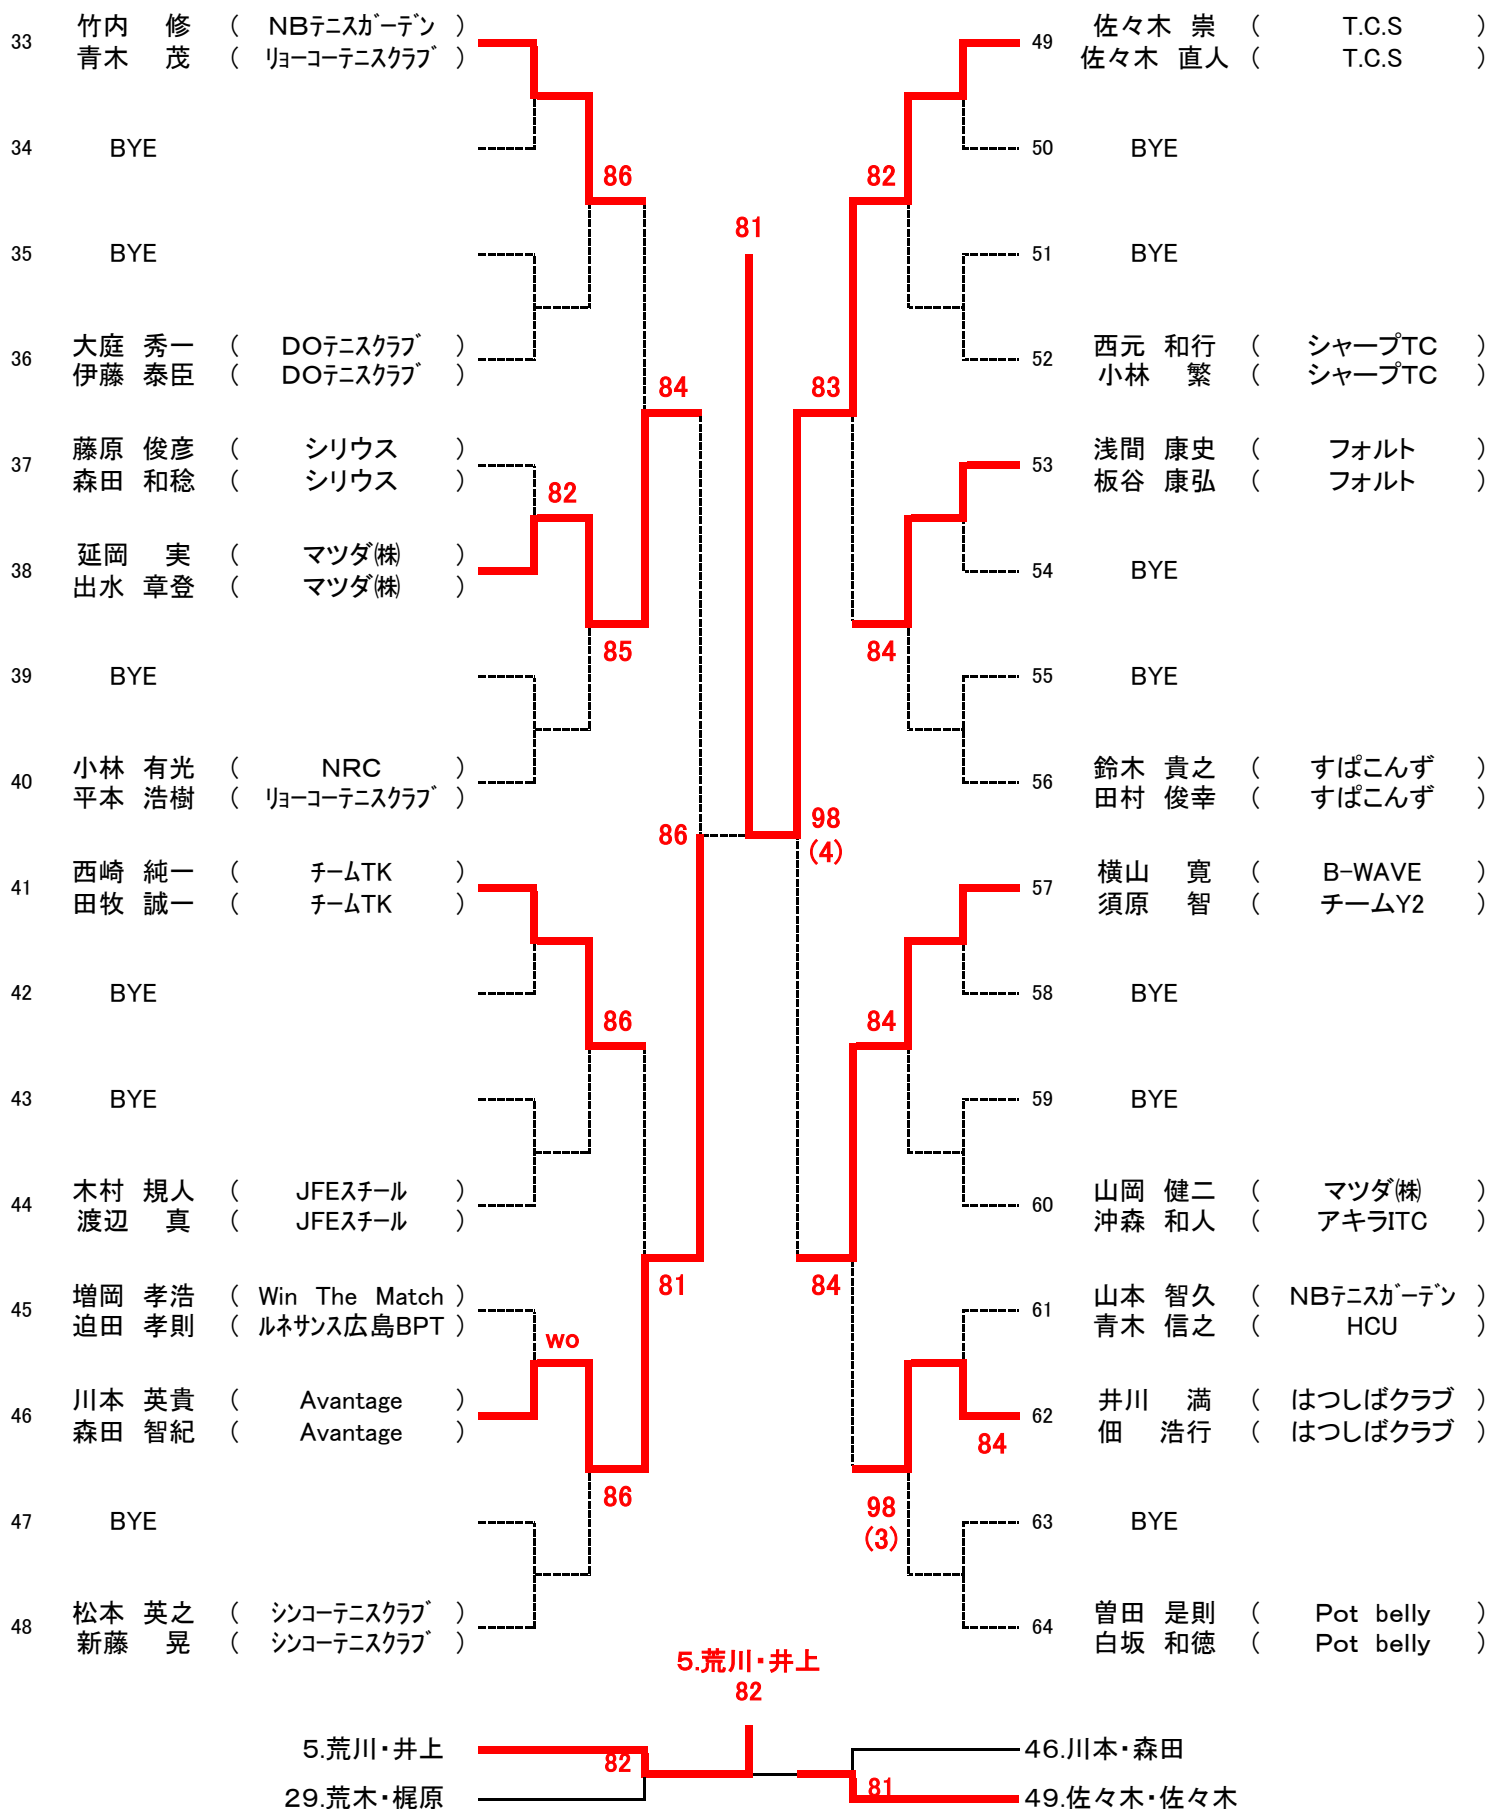

第16回広島県ダブルス選手権(兼40回ダンロップスリクソンテニストーナメント広島県予選)

男子 A 級

SEED:1.樋口・山本、2. 上本・平野、3~4. 小川・若元、新見・眞鍋、5~8. 岡田・渡辺、菅原・松村、半場・山本、森永・神野

第16回広島県ダブルス選手権(兼40回ダンロップスリクソンテニストーナメント広島県予選)

女子A級

SEED:1.西久保・安成2. 伊藤・宮本3~4. 亀岡・河野、坂田・宮地

第16回広島県ダブルス選手権(兼40回ダンロップスリクソンテニストーナメント広島県予選)

男子B級【Aブロック】

SEED:1. 有田・今津2. 弘中・若狭3~4. 川井・岡村、上神・黒田5~8. 安澤・深谷、望月・村上、濱田・小川、田部・前田9~12. 假野・内海、和田・城本、山田・若宮、田中・田中13~16. 志岐・福尾、森田・新宮、林・木村、佐々木・平尾

男子 B 級【Bブロック】

第16回広島県ダブルス選手権(兼40回ダンロップスリクソンテニストーナメント広島県予選)

女子 B 級 【Aブロック】

1	井上 美由紀 (NBテニスガーデン)					17	津田 登喜子 (MTR)
	山下 美由紀 (ZONE)						平野 美穂 (ノア広島西)
2	BYE					18	BYE
3	河知 裕子 (みなみ坂T.S)					19	西江 宏美 (P-FORCE)
	中本 秀子 (みなみ坂T.S)	81					今井 洋子 (マツダ(株))
4	横山 裕美 (SIZE)					20	亀田 美也子 (やすいそ庭球部)
	二川 夏子 (ハイタッチ)						和田 ひとみ (NBテニスガーデン)
5	増 佳世 (Tension)					21	中村 ひとみ (B-WAVE)
	上杉 利栄 (Tension)	86					村上 陽子 (ハイタッチ)
6	吉田 千代子 (Scratch)					22	小島 陽子 (SIZE)
	麻生 恵美子 (NBテニスガーデン)	85					力山 真弓 (ノア広島西)
7	佐伯 恭子 (五日市LTC)					23	川口 敏恵 (やすいそ庭球部)
	渡辺 朋子 (西条ロイヤルTC)	84					高木 理恵 (やすいそ庭球部)
8	沖田 信子 (やすいそ庭球部)					24	竹歳 彩子 (マツダ(株))
	村田 多佳子 (リョーコーテニスクラブ)						谷村 さやか (マツダ(株))
9	上江洲 利江子 (リョーコーテニスクラブ)					25	井町 陽子 (Since34)
	加藤 喜美 (リョーコーテニスクラブ)	80					北村 玲子 (NBテニスガーデン)
10	仲村 なおみ (ノア広島西)					26	河内 由香 (やすいそ庭球部)
	沢田 美秀子 (ノア広島西)	84					山本 あゆ美 (やすいそ庭球部)
11	鈴木 晴代 (サンデーTC)					27	執行 めぐみ (みなみ坂T.S)
	中村 律 (サンデーTC)	84					松本 有紀 (リョーコーテニスクラブ)
12	生駒 久美子 (フットルース)					28	清水 真由美 (チームY2)
	本多 ユミ (ハイタッチ)						松尾 直美 (チームY2)
13	竹広 尚美 (西条ロイヤルTC)					29	小肩 珠実 (アキラITC)
	小林 園子 (西条ロイヤルTC)	WO					蔵田 千春 (アキラITC)
14	今井 早苗 (ルネサンス広島東千田)					30	千田 智恵子 (やすいそ庭球部)
	土田 玉恵 (ルネサンス広島東千田)	83					武内 佳恵 (やすいそ庭球部)
15	BYE					31	小林 博子 (Scratch)
							緒方 史江 (Tension)
16	清水 雅子 (ハイタッチ)					32	高本 幸子 (ZONE)
	山崎 三千代 (ハイタッチ)						安村 恵子 (チームTK)

SEED:1.井上・山下2. 山下・高橋3~4. 津田・平野、大和・山本5~8. 瀧都・宮腰、河本・田中、清水・山崎、高本・安村9~12. 竹野・岩橋、井町・北村、千代・己斐、上江洲・加藤13~16. 千振・藤江、竹歳・谷村、宮崎・山手、沖田・村田

女子 B 級【Bブロック】

第16回広島県ダブルス選手権(兼40回ダンロップスリクソンテニストーナメント広島県予選)

男子 C 級【Aブロック】

男子 C 級【Bブロック】