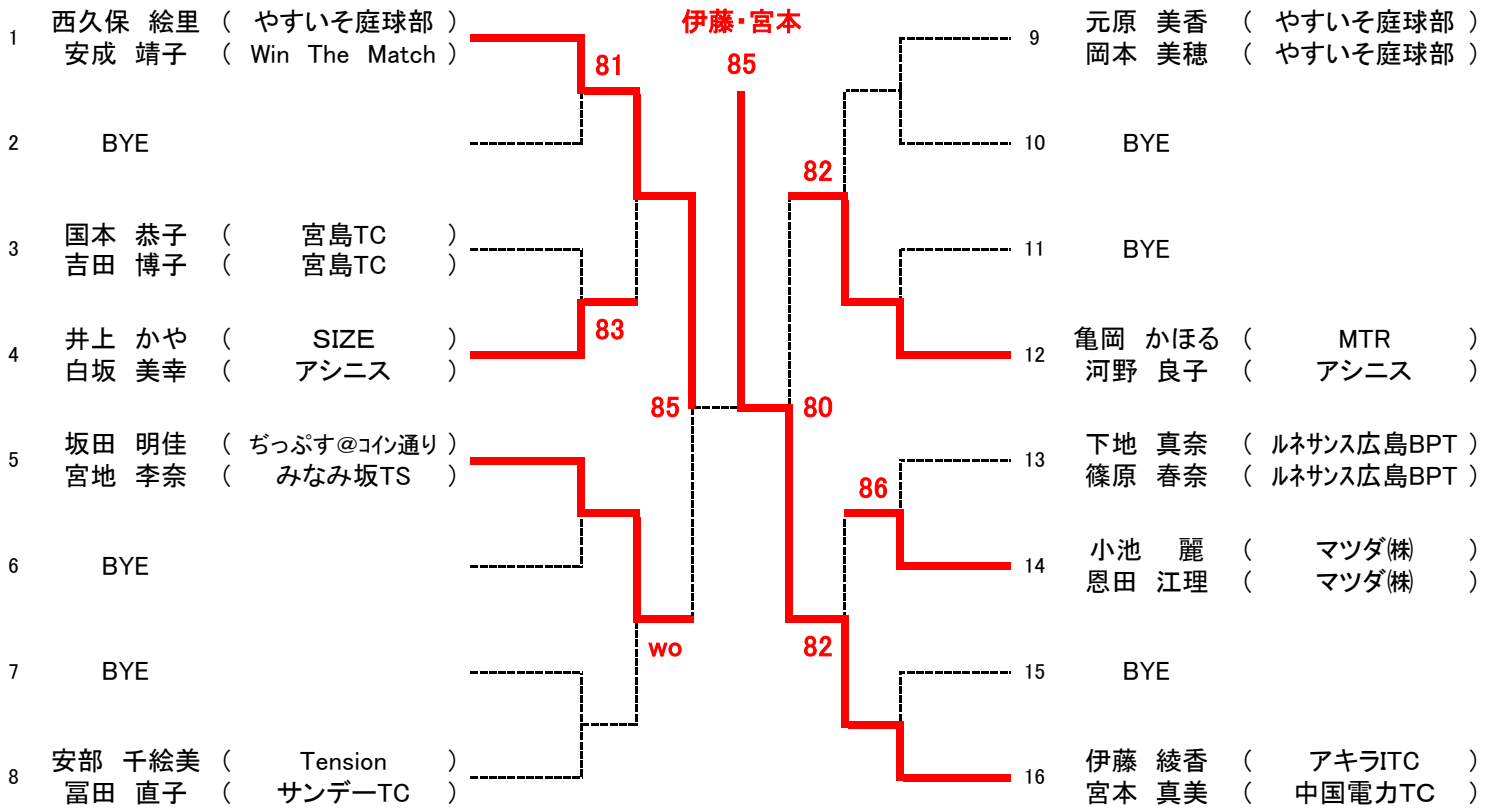

第16回広島県ダブルス選手権(兼40回ダンロップスリクソンテニストーナメント広島県予選)

男子 A 級

SEED:1.樋口・山本、2. 上本・平野、3~4. 小川・若元、新見・眞鍋、5~8. 岡田・渡辺、菅原・松村、半場・山本、森永・神野

第16回広島県ダブルス選手権(兼40回ダンロップスリクソンテニストーナメント広島県予選)

女子A級

SEED:1.西久保・安成2. 伊藤・宮本3~4. 亀岡・河野、坂田・宮地

第16回広島県ダブルス選手権(兼40回ダンロップスリクソンテニストーナメント広島県予選)

男子B級【Aブロック】

SEED:1. 有田・今津2. 弘中・若狭3~4. 川井・岡村、上神・黒田5~8. 安澤・深谷、望月・村上、濱田・小川、田部・前田9~12. 假野・内海、和田・城本、山田・若宮、田中・田中13~16. 志岐・福尾、森田・新宮、林・木村、佐々木・平尾

男子 B 級【Bブロック】

第16回広島県ダブルス選手権(兼40回ダンロップスリクソンテニストーナメント広島県予選)