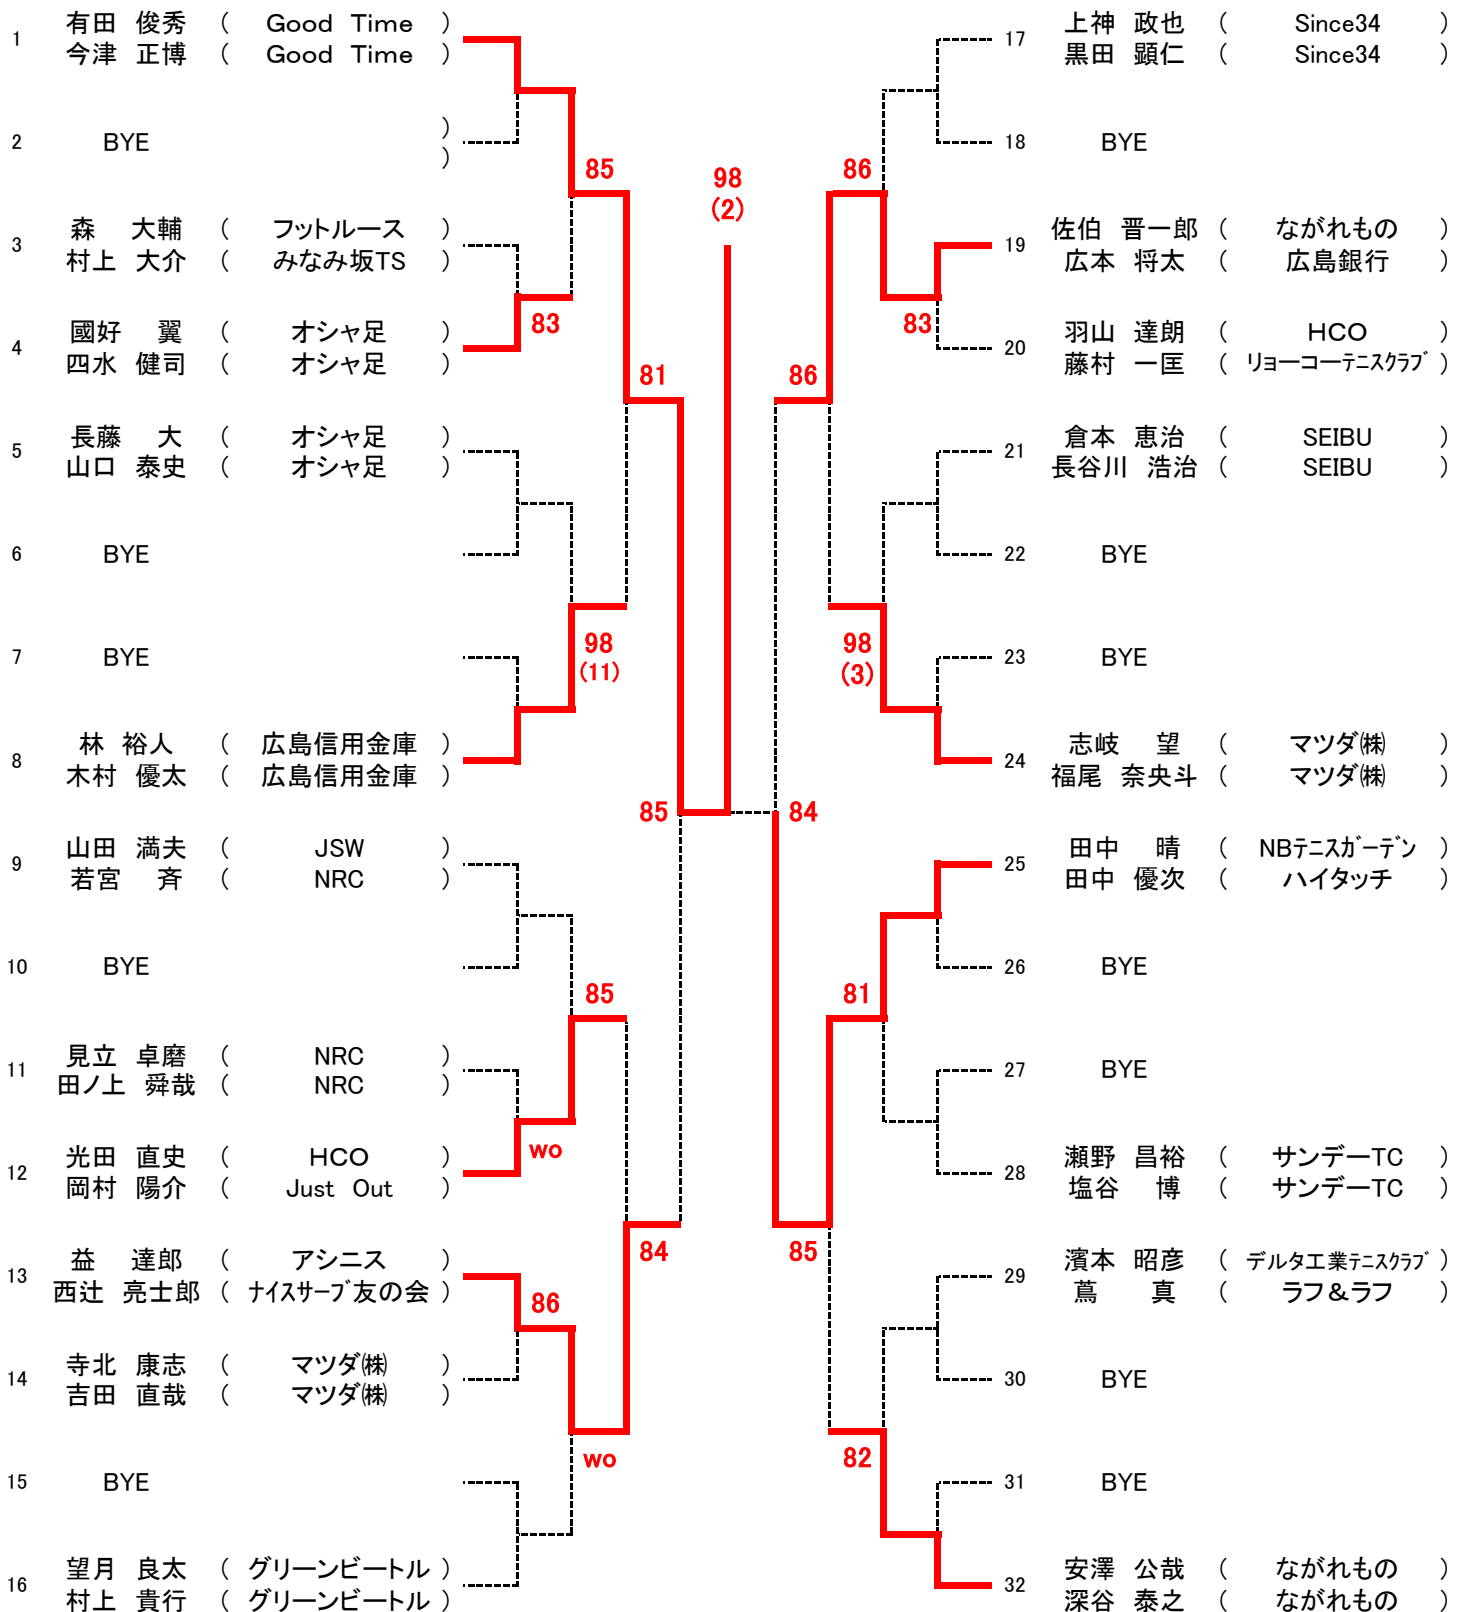

第16回広島県ダブルス選手権(兼40回ダンロップスリクソンテニストーナメント広島県予選)

男子 A 級

SEED:1.樋口・山本、2. 上本・平野、3~4. 小川・若元、新見・眞鍋、5~8. 岡田・渡辺、菅原・松村、半場・山本、森永・神野

第16回広島県ダブルス選手権(兼40回ダンロップスリクソンテニストーナメント広島県予選)

女子A級

SEED:1.西久保・安成2. 伊藤・宮本3~4. 亀岡・河野、坂田・宮地

第16回広島県ダブルス選手権(兼40回ダンロップスリクソンテニストーナメント広島県予選)

男子B級【Aブロック】

SEED:1. 有田・今津2. 弘中・若狭3~4. 川井・岡村、上神・黒田5~8. 安澤・深谷、望月・村上、濱田・小川、田部・前田9~12. 假野・内海、和田・城本、山田・若宮、田中・田中13~16. 志岐・福尾、森田・新宮、林・木村、佐々木・平尾

男子 B 級【Bブロック】

第16回広島県ダブルス選手権(兼40回ダンロップスリクソンテニストーナメント広島県予選)

SEED:1.井上・山下2. 山下・高橋3~4. 津田・平野、大和・山本5~8. 瀧都・宮腰、河本・田中、清水・山崎、高本・安村9~12. 竹野・岩橋、井町・北村、千代・己斐、上江洲・加藤13~16. 千振・藤江、竹歳・谷村、宮崎・山手、沖田・村田

女子 B 級【Bブロック】

第16回広島県ダブルス選手権(兼40回ダンロップスリクソンテニストーナメント広島県予選)

男子 C 級【Aブロック】

男子 C 級【Bブロック】