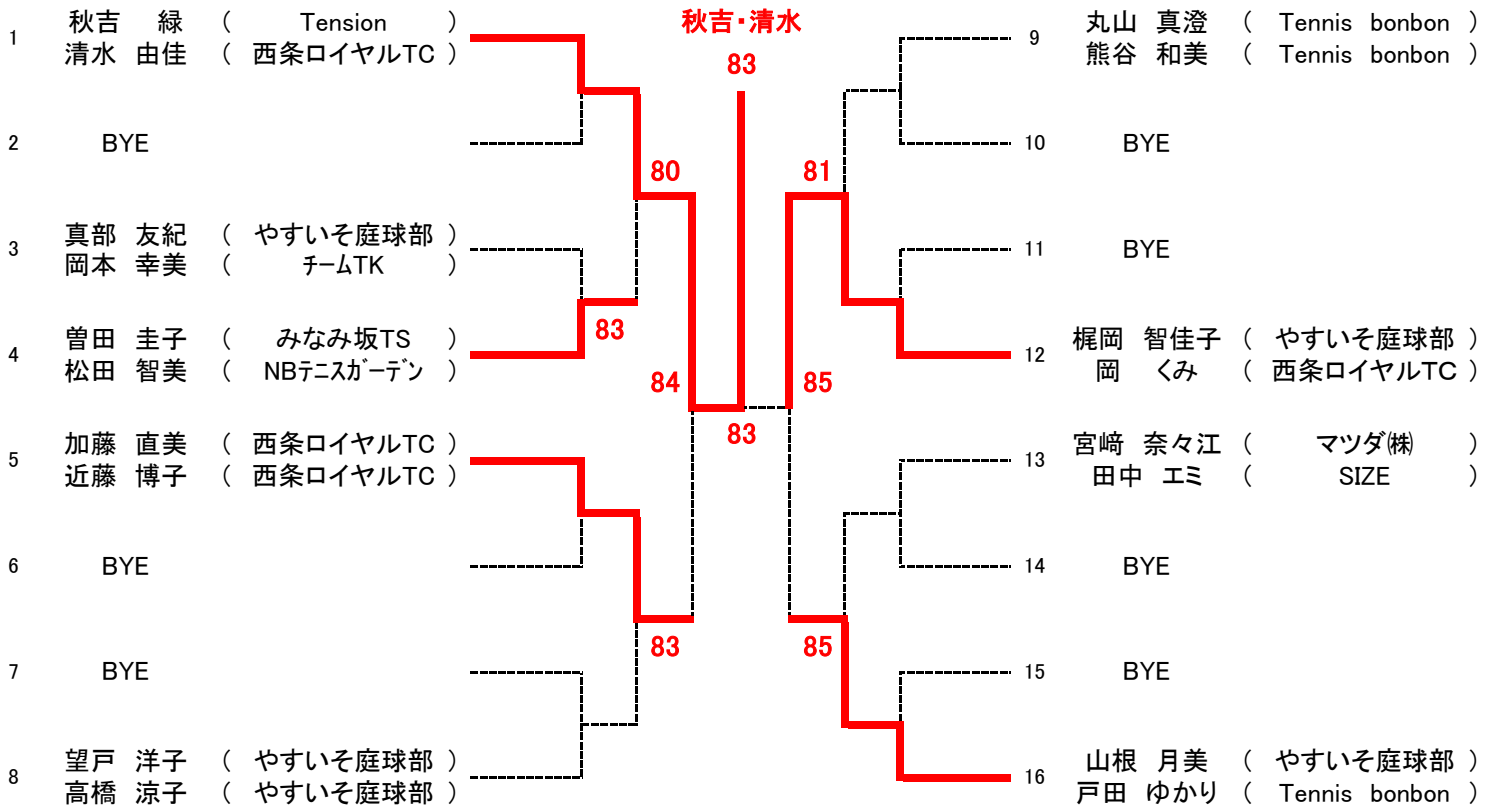

	氏 名	所属	1	2	3	勝 敗	順 位
1	武田 将孝 南 一 郎	(Since34) (Since34)		84	83	2-0	1
2	戸田 良二 永田 和也	(オンザマークTC) (オンザマークTC)	48		89(4)	0-2	3
3	岡本 侑義 木山 士雄	(チームTK) (金曜塾)	38	98(4)		1-1	2

(試合順 : 1-2 ・ 2-3 ・ 1-3)

SEED:1. 武田・南

第16回広島県ダブルス選手権(兼40回ダンロップスリクソンテニストーナメント広島県予選)

女子 55 歳 以上

江藤・宮松

SEED: 1. 風呂本・藤井

第16回広島県ダブルス選手権(兼40回ダンロップスリクソンテニストーナメント広島県予選)

女子 45 歳 以上

SEED: 1. 秋吉・清水 2. 山根・戸田 3. 加藤・近藤 4. 梶岡・岡