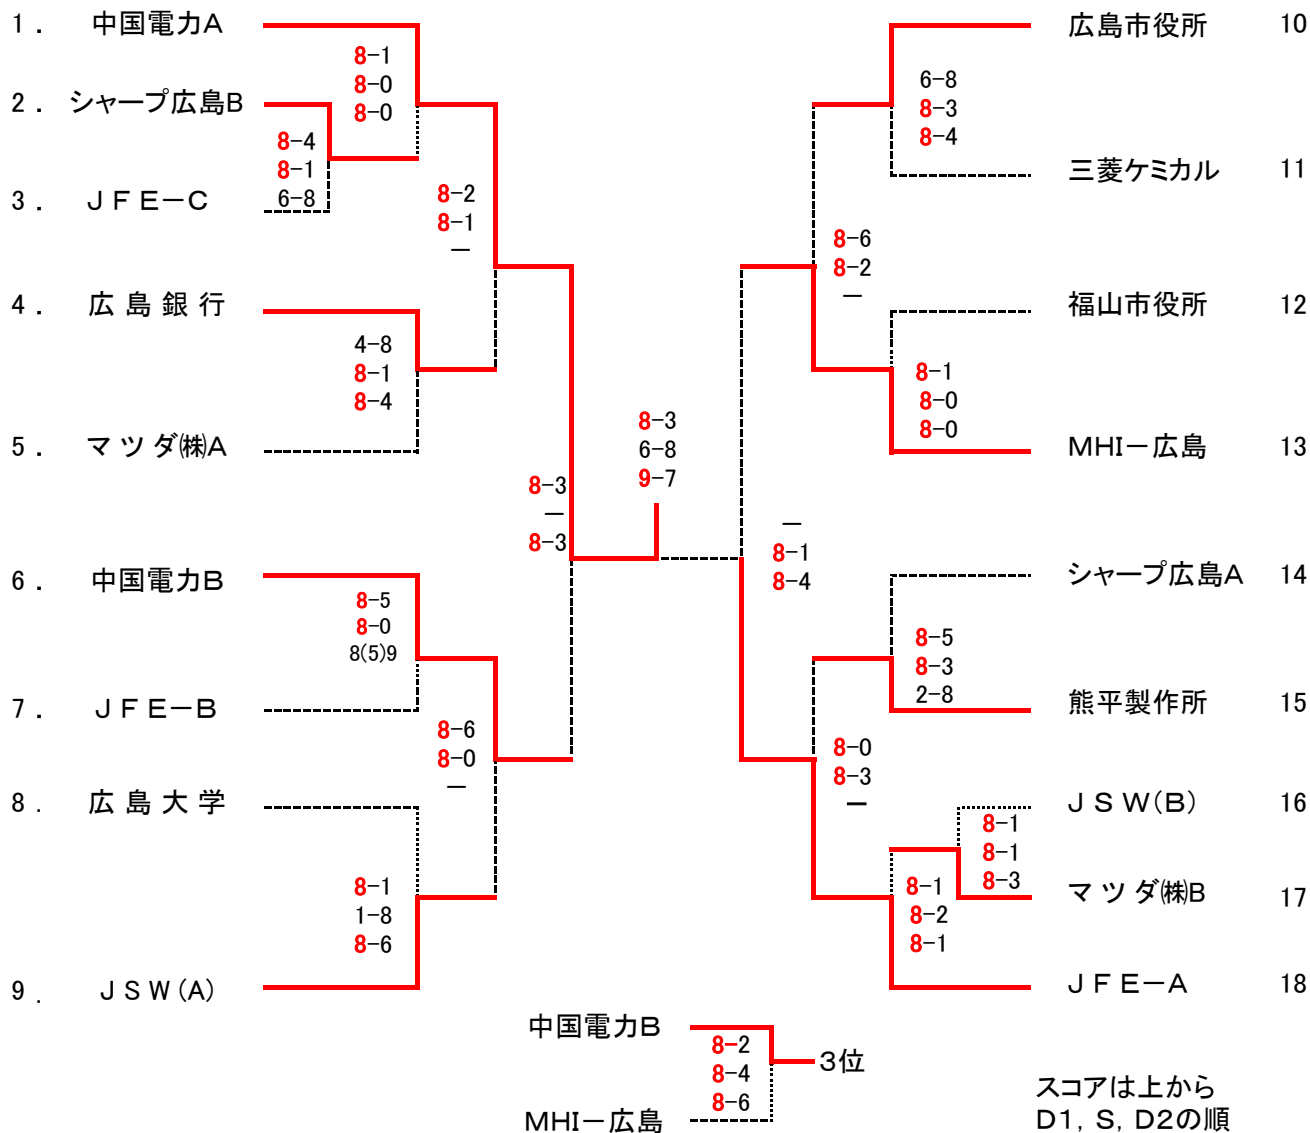

第58回全国実業団対抗テニス大会(ビジネスパル)広島県予選

【男子ドロー】

【女子ドロー】

	中国電力	マツダ(株)	広島市役所	福山市役所	広島信用金庫	順位 勝 敗
1. 中国電力	/	6-0 6-1 2-6	6-3 6-0 2-6	1-6 6-1 6-1	6-0 0-6 6-0	1位 4勝
2. マツダ(株)	0-6 1-6 6-2	/	3-6 6-2 2-6	6-3 0-6 1-6	7(6)6 0-6 6-0	4位 1勝3敗
3. 広島市役所	3-6 0-6 6-2	6-3 2-6 6-2	/	6-2 5-7 6-4	6-1 0-6 6-0	2位 3勝1敗
4. 福山市役所	6-1 1-6 1-6	3-6 6-0 6-1	2-6 7-5 4-6	/	6-1 1-6 6-1	3位 2勝2敗
5. 広島信用金庫	0-6 6-0 0-6	6(6)7 6-0 0-6	1-6 6-0 0-6	1-6 6-1 1-6	/	5位 4敗

試合順：①1-2, 3-4 ②2-3, 4-5 ③1-3, 2-5 ④1-4, 3-5 ⑤1-5, 2-4

男子シード：①中国電力A, ②JFE-A, ③~④MHI-広島、中国電力B

女子シード：①中国電力

第58回全国実業団対抗テニス大会(ビジネスパル)広島県予選

選手名簿

【男子】

- 1 中国電力A : 丸山、半田、山本、伊藤、井上、藤井
- 2 シャープ広島 B : 坪谷、大橋、宮本、堀ノ内、塚原、竹廣、西田、羽田
- 3 J F E-C : 渡辺(真)、臼井、藤本、木村、藤田、河合、金藤、南場、若林
- 4 広島銀行 : 内海、小林、広本、山本、竹田、佐々木、**龍岡**
- 5 マツダ(株) A : 寺北、柳田、今井、志岐、上村、鮎川、沖本
- 6 中国電力B : 池田、岩田、水本、横山、河本、野々口、大井、水野
- 7 J F E-B : 原田、井上、龍田、高野、杉田、安部、平田
- 8 広島大学 : 崔、木船、上村、曙、関矢
- 9 J S W (A) : 山田、坪田、岩本、栗栖、神城、秋本、須山、小松
- 10 広島市役所 : 結城、北島、漆谷、沢田、平井、井上、青田、**宮本**
- 11 三菱ケミカル : 大谷、平岡、藤村、豊田、渡部、川俣、和田
- 12 福山市役所 : 青山、佐藤、田辺、板谷、宇田、杉ノ原、前田、向本、石井
- 13 MHI-広島 : 山崎、占部、森永、小川、比本、松永、東、石井、小畠
- 14 シャープ広島 A : 菅沼、斉藤、小原、平川、角、山崎、滝川、**今井**
- 15 熊平製作所 : 上本、市川、福田、植田、香川、安藤、高橋
- 16 J S W (B) : 大本、井手、渡邊、根亘、中村、原本、神田、住川、**常光**
- 17 マツダ(株) B : 吉田、伊藤、出水、森田、小川、大西、**新宮**
- 18 J F E-A : 竹田、元木、酒井、渡辺(英)、野田、坪田、廣川、**原田**