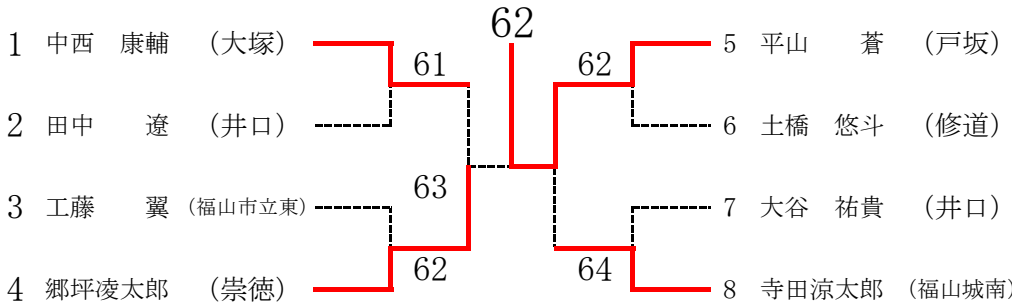

第44回 全国中学生テニス選手権大会 広島県予選 順位決定戦

男子シングルス BEST 4

男子シングルス順位

1	高 悠亜	(昭和中)
2	中本 悠水	(井口台)
3	大下 翔希	(戸山)
4	田中 晴	(五日市)
5	前野 廉翔	(大塚)
6	城戸 星羽	(五日市)
7	廣本 陽色	(五日市)
8	酒井 和	(中広)
9	平山 蒼	(戸坂)
10	郷坪凌太郎	(崇徳)
11	中西 康輔	(大塚)
12	寺田涼太郎	(福山城南)
13	田中 遼	(井口)
13	工藤 翼	(福山市立東)
13	土橋 悠斗	(修道)
13	大谷 祐貴	(井口)

男子シングルス 三位決定戦

男子シングルス 5～8位

男子シングルス 7・8位

男子シングルス 9～16位

男子シングルス 11・12位

男子ダブルス BEST 4

男子ダブルス 三位決定戦

男子ダブルス 5～8位

男子ダブルス順位

1	田中 優次 廣本 陽色	(五日市)
2	田口 太陽 坂宮 龍斗	(大塚)
3	前野 廉翔 中西 康輔	(大塚)
4	城戸 星羽 田中 晴	(五日市)
5	中本 悠水 杉 利久雄	(井口台)
6	藤川 寛将 藤川 典真	(四季が丘)
7	大谷 祐貴 田中 遼	(井口)
7	大瀬戸悠介 高森 勇輔	(広島学院)

女子シングルス BEST 4

女子シングルス順位

1	阿部 桃子	(山陽女学園)
2	上野 京香	(山陽女学園)
3	高 絢果	(昭和北)
4	井上 佳苗	(山陽女学園)
5	中岡 咲心	(山陽女学園)
6	藤本麻璃花	(山陽女学園)
7	和田 夏帆	(山陽女学園)
8	西本 稲音	(呉中央)
9	藤山 心羽	(牛田)
10	宇根小百々	(新市中央)
11	久富 祐佳	(大塚)
12	船越 詩	(四季が丘)
13	岩井 琴美	(安田)
13	増本 夏海	(大塚)
13	村田 結愛	(大塚)
13	遠藤 有紗	(五日市)