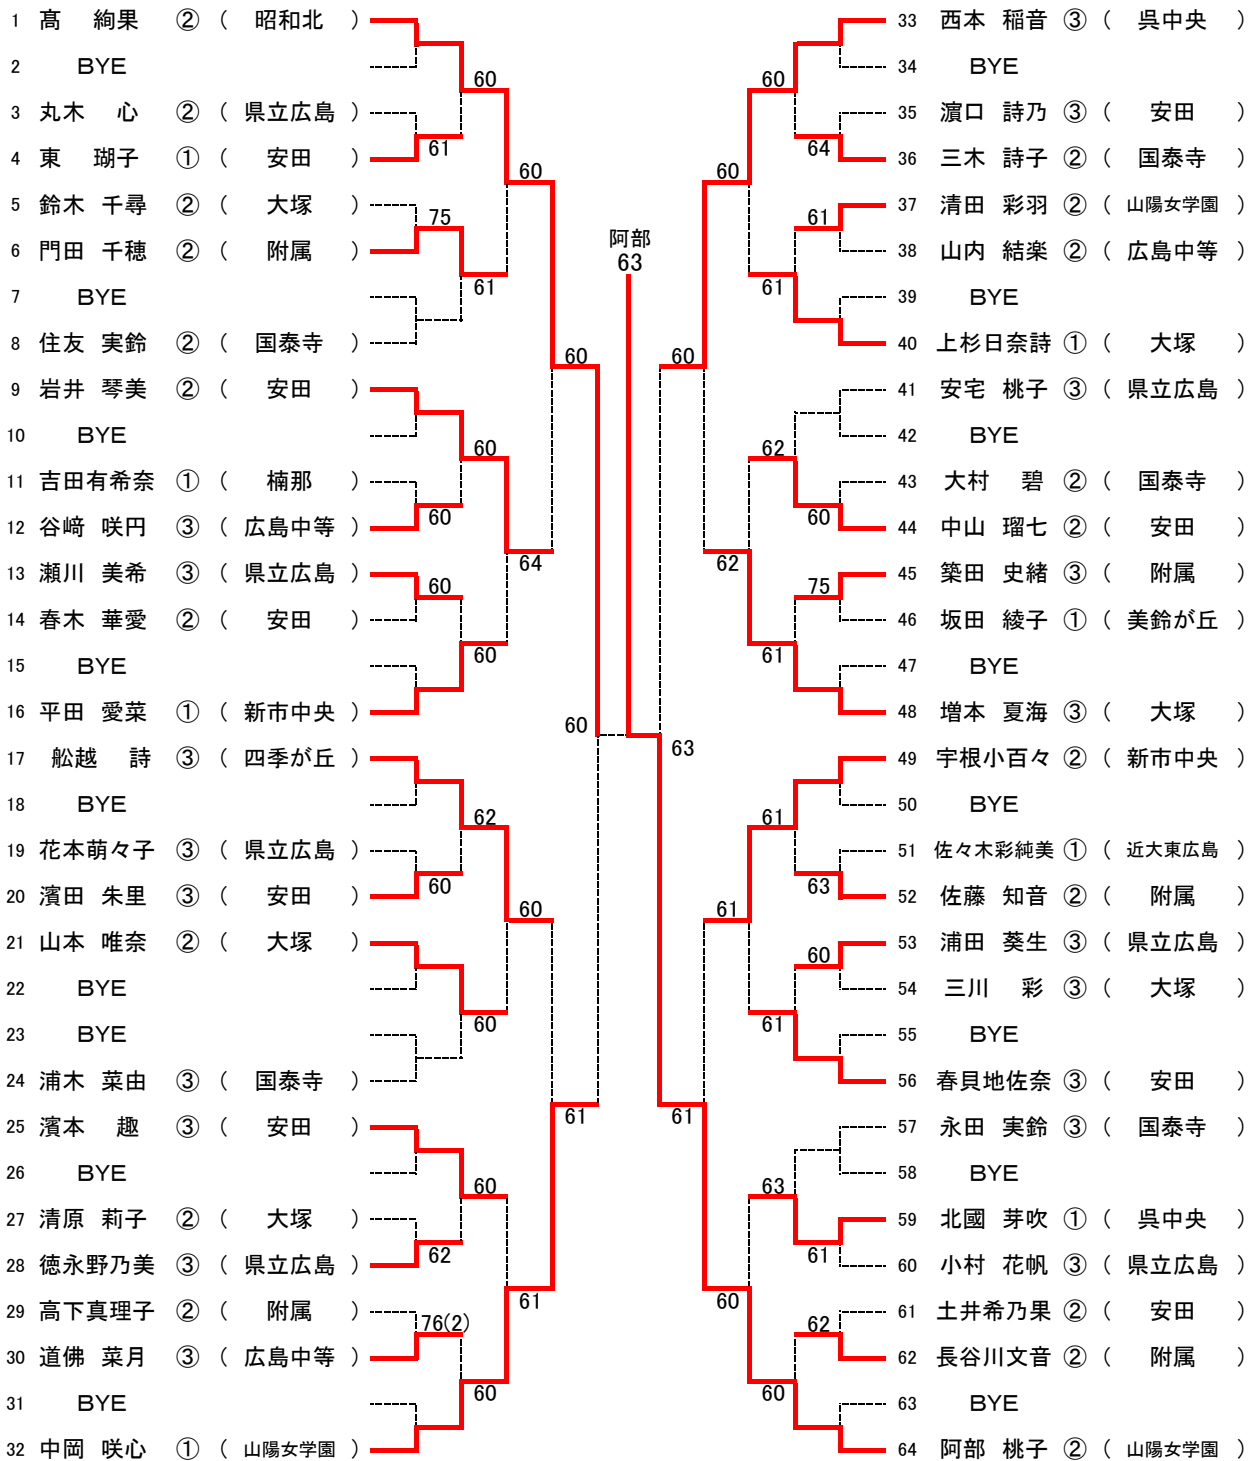

第45回(2018年度)全国中学生テニス選手権 広島県予選大会

女子シングルス 【Aブロック】

SEED: 1. 高絢果、2. 井上佳苗、3~4. 西本稲音・上野京香、5~8. 中岡咲心・阿部桃子・藤本麻璃花・和田夏帆
9~12. 船越詩・宇根小百々・藤本怜矢・久富祐佳、13~16. 平田愛菜・増本夏海・平川瑠菜・遠藤有紗

女子シングルス

【Bブロック】

65 藤本麻璃花 ① (山陽女学園)		97 和田 夏帆 ③ (山陽女学園)
66 BYE		98 BYE
67 藤山 有紀 ② (府中)	60	99 伊藤 ちひろ ② (大塚)
68 畠山 愛美 ③ (広島中等)	63	100 岡本 爽来 ② (三入)
69 高岡 宙菜 ② (五日市観音)	75	101 松本 琉亜 ③ (四季が丘)
70 井上 香奈子 ② (附属)	61	102 西川 結羽 ② (広島中等)
71 BYE		103 BYE
72 高村 結衣 ③ (安田)	63	104 河野 由衣 ③ (井口台)
73 胤森 彩羽 ③ (広島中等)		105 井口 瑠花 ③ (附属)
74 BYE		106 BYE
75 溝田 若葉 ② (附属)	60	107 BYE
76 藤山 心羽 ② (牛田)	60	108 両見 玲美 ③ (広島中等)
77 鈴木 悠花 ③ (県立広島)	60	109 濱本 弥 ① (安田)
78 沖 美幸 ② (国泰寺)	62	110 富吉 虹心 ② (近大東広島)
79 BYE	63	111 BYE
80 藤本 怜矢 ① (大塚)		112 久富 祐佳 ② (大塚)
81 平川 瑠菜 ② (吉田)	61	113 遠藤 有紗 ③ (五日市)
82 BYE		114 BYE
83 川久保芽生 ① (高屋)	61	115 石橋 鈴華 ② (国泰寺)
84 大貫 愛莉 ② (広島中等)	62	116 東方田椿希 ② (大塚)
85 村田 結愛 ① (大塚)	75	117 高見 彩華 ③ (県立広島)
86 BYE		118 山下 心悠 ③ (広島中等)
87 BYE	61	119 BYE
88 磯貝 莉瑠 ② (五日市観音)		120 小保 百葉 ③ (近大東広島)
89 加福 多映 ③ (県立広島)	60	121 佐々木もえ ② (なぎさ)
90 BYE		122 BYE
91 別府 真采 ② (五日市観音)	60	123 高橋 美和 ② (大塚)
92 神田 理桜 ② (大塚)	64	124 妹尾千咲子 ③ (県立広島)
93 大庭 夕佳 ② (附属)	61	125 宮原 珠梨 ② (安田)
94 佃 紗衣 ② (安田)	60	126 合田 真心 ② (広島中等)
95 BYE	60	127 BYE
96 上野 京香 ③ (山陽女学園)		128 井上 佳苗 ① (山陽女学園)