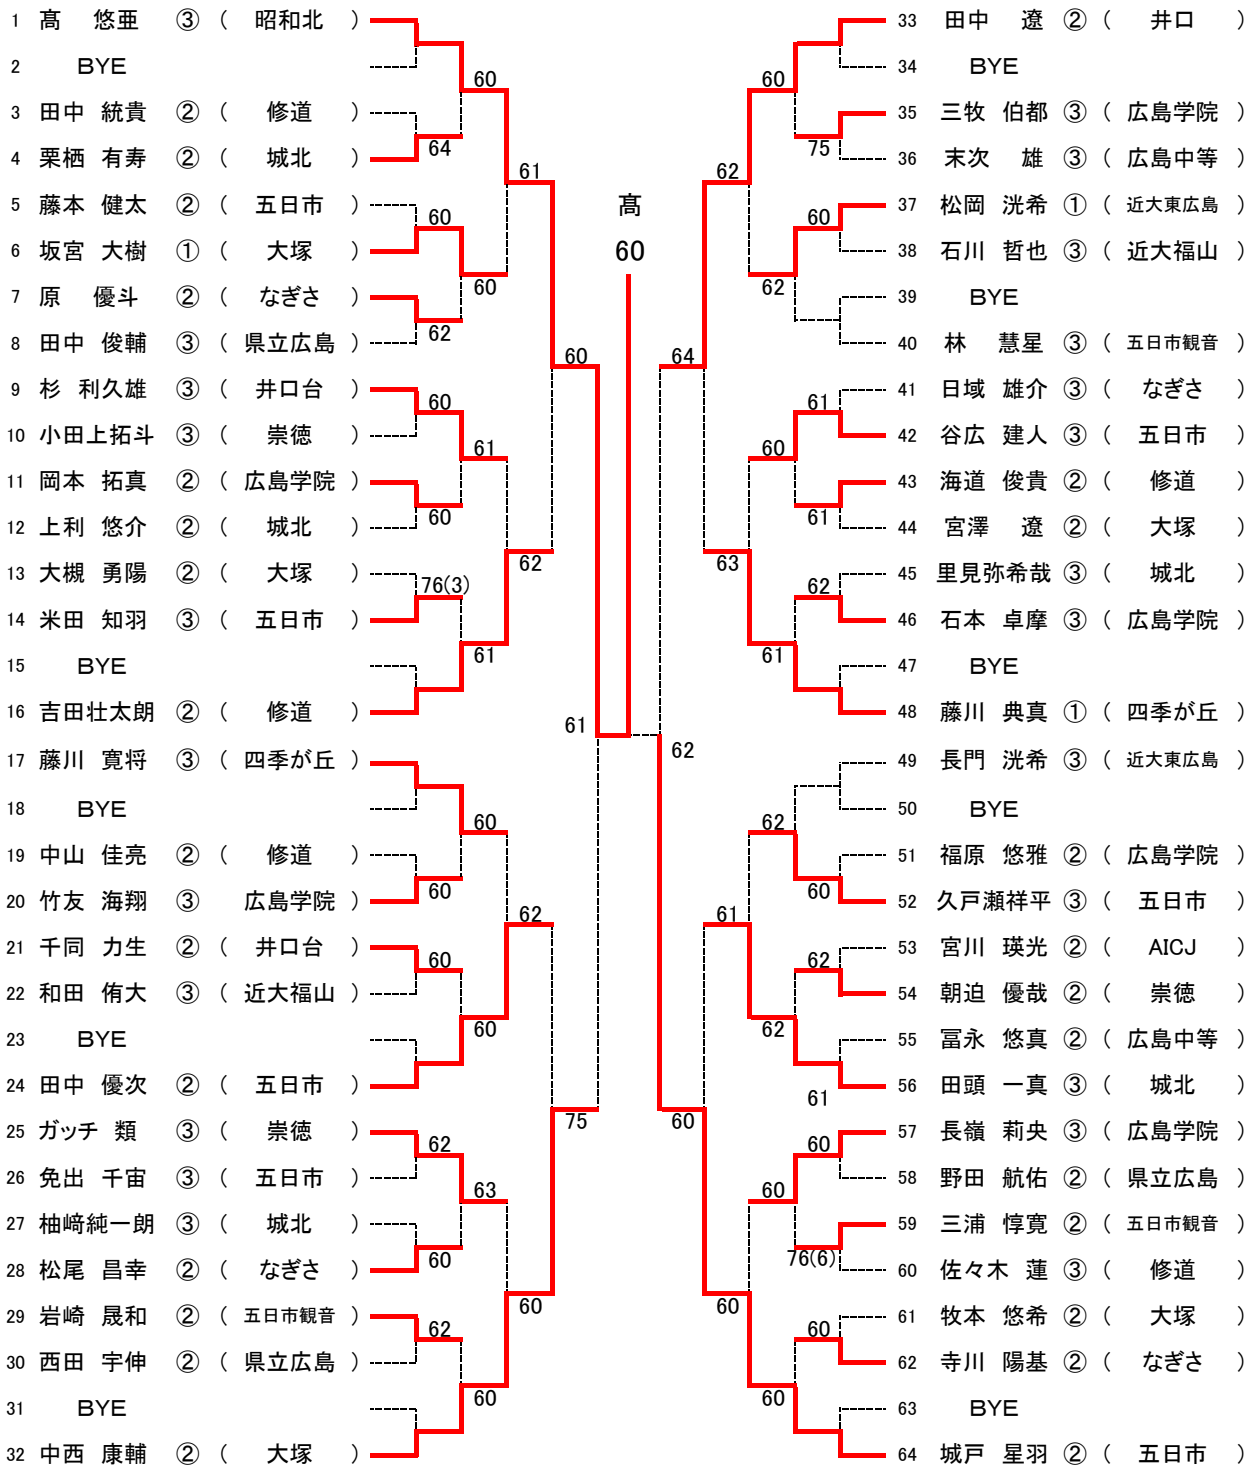

第45回(2018年度)全国中学生テニス選手権 広島県予選大会

男子シングルス 【Aブロック】

SEED: 1. 高悠亜、2. 中本悠水、3~4. 田中晴・大下翔希、5~8. 城戸星羽・酒井和・前野康翔・廣本陽色
 9~12. 田中遼・郷坪凌太郎・平山蒼・大谷祐貴、13~16. 中西康輔・工藤翼・窪田晃大・寺田涼太郎

男子シングルス

【Bブロック】

男子シングルス

【Cブロック】

129 前野 廉翔 ③ (大塚)		161 窪田 晃大 ② (戸坂)
130 BYE		162 BYE
131 遊佐 悠治 ② (修道)		163 中島 啓介 ③ (広島中等)
132 今野 奏音 ③ (AICJ)	63	164 加藤 和 ② (豊平)
133 橋口 空弥 ① (県立広島)	62	165 斎藤 直哉 ③ (広島学院)
134 喜多 晴人 ② (井口台)	75	166 益村 柳之將 ② (修道)
135 鈴木 裕斗 ② (広島中等)	60	167 BYE
136 吉田 侑生 ③ (附属福山)	61	168 原口 祐輔 ② (大塚)
137 澤村 涼大 ③ (広島学院)	60	169 藤原 篤弥 ③ (井口台)
138 岡村 匠真 ③ (五日市)	60	170 佐藤 相太 ② (なぎさ)
139 中村 颯汰 ③ (五日市観音)	64	171 中尾 武裕 ② (五日市)
140 本岡 学士 ② (附属)	75	172 藤田 慶 ③ (城北)
141 宮本 航汰 ③ (なぎさ)	60	173 田中龍之介 ③ (五日市観音)
142 杉山 快斗 ② (修道)	63	174 丹下 裕誠 ③ (久井)
143 BYE		175 BYE
144 大田 恵士 ② (戸坂)	62	176 土橋 悠斗 ③ (修道)
145 田口 太陽 ③ (大塚)	62	177 中井 都吾 ② (大成館)
146 BYE		178 BYE 0 (0)
147 林 優磨 ② (広島学院)	60	179 金子 尚生 ① (大塚)
148 濱尾 颯太 ③ (城北)	61	180 稲田 悠人 ② (県立広島)
149 大田垣匠期 ③ (AICJ)	61	181 岡野 至流 ② (井口台)
150 式部 正人 ② (宮浦)	61	182 門田 真弥 ② (近大福山)
151 BYE		183 中野 佑音 ③ (五日市)
152 砂崎 駿杜 ③ (なぎさ)	64	184 平野 優作 ③ (城北)
153 土肥 真大 ③ (近大東広島)	62	185 堀江 駿 ③ (なぎさ)
154 坂本 賢 ② (県立広島)	64	186 佐藤 陽太 ② (福山市立東)
155 倉西 貴大 ③ (附属)	61	187 泉谷 旺佑 ② (県立広島)
156 平原 航佑 ③ (安佐南)	60	188 前田 佑人 ③ (広島学院)
157 望月 幸樹 ③ (広島学院)	63	189 大谷 哲 ② (修道)
158 中本 誠拳 ② (五日市)	60	190 原田 佳晃 ② (幟町)
159 BYE		191 BYE
160 平山 蒼 ③ (戸坂)	60	192 大下 翔希 ② (戸山)

女子ダブルス 三位決定戦

女子ダブルス 5～8位