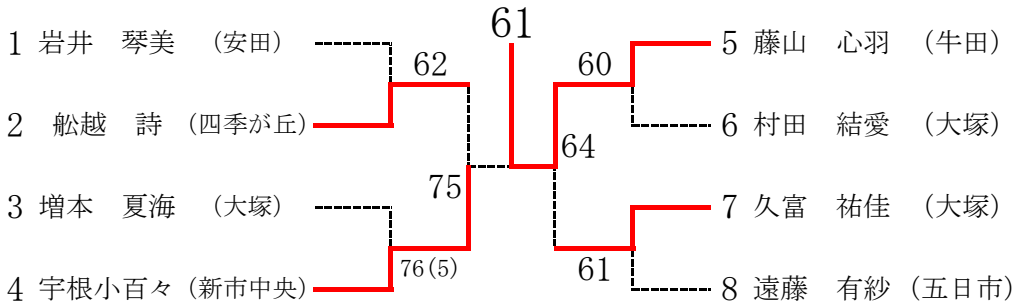

男子ダブルス順位

1	田中 優次 廣本 陽色	(五日市)
2	田口 太陽 坂宮 龍斗	(大塚)
3	前野 廉翔 中西 康輔	(大塚)
4	城戸 星羽 田中 晴	(五日市)
5	中本 悠水 杉 利久雄	(井口台)
6	藤川 寛将 藤川 典真	(四季が丘)
7	大谷 祐貴 田中 遼	(井口)
7	大瀬戸悠介 高森 勇輔	(広島学院)

女子シングルス BEST 4

女子シングルス順位

1	阿部 桃子	(山陽女学園)
2	上野 京香	(山陽女学園)
3	高 絢果	(昭和北)
4	井上 佳苗	(山陽女学園)
5	中岡 咲心	(山陽女学園)
6	藤本麻璃花	(山陽女学園)
7	和田 夏帆	(山陽女学園)
8	西本 稲音	(呉中央)
9	藤山 心羽	(牛田)
10	宇根小百々	(新市中央)
11	久富 祐佳	(大塚)
12	船越 詩	(四季が丘)
13	岩井 琴美	(安田)
13	増本 夏海	(大塚)
13	村田 結愛	(大塚)
13	遠藤 有紗	(五日市)

女子シングルス 三位決定戦

女子シングルス 5～8位

女子シングルス 7・8位

女子シングルス 9～16位

女子シングルス 11・12位

女子ダブルス BEST 4

女子ダブルス順位

1	藤本麻璃花 中岡 咲心	(山陽女学園)
2	阿部 桃子 井上 佳苗	(山陽女学園)
3	和田 夏帆 上野 京香	(山陽女学園)
4	平田 愛采 宇根小百々	(新市中央)
5	増本 夏海 久富 祐佳	(大塚)
6	高村 結衣 岩井 琴美	(安田)
7	松本 琉亜 船越 詩	(四季が丘)
7	胤森 彩羽 大貫 愛莉	(広島中等)

女子ダブルス 三位決定戦

女子ダブルス 5～8位