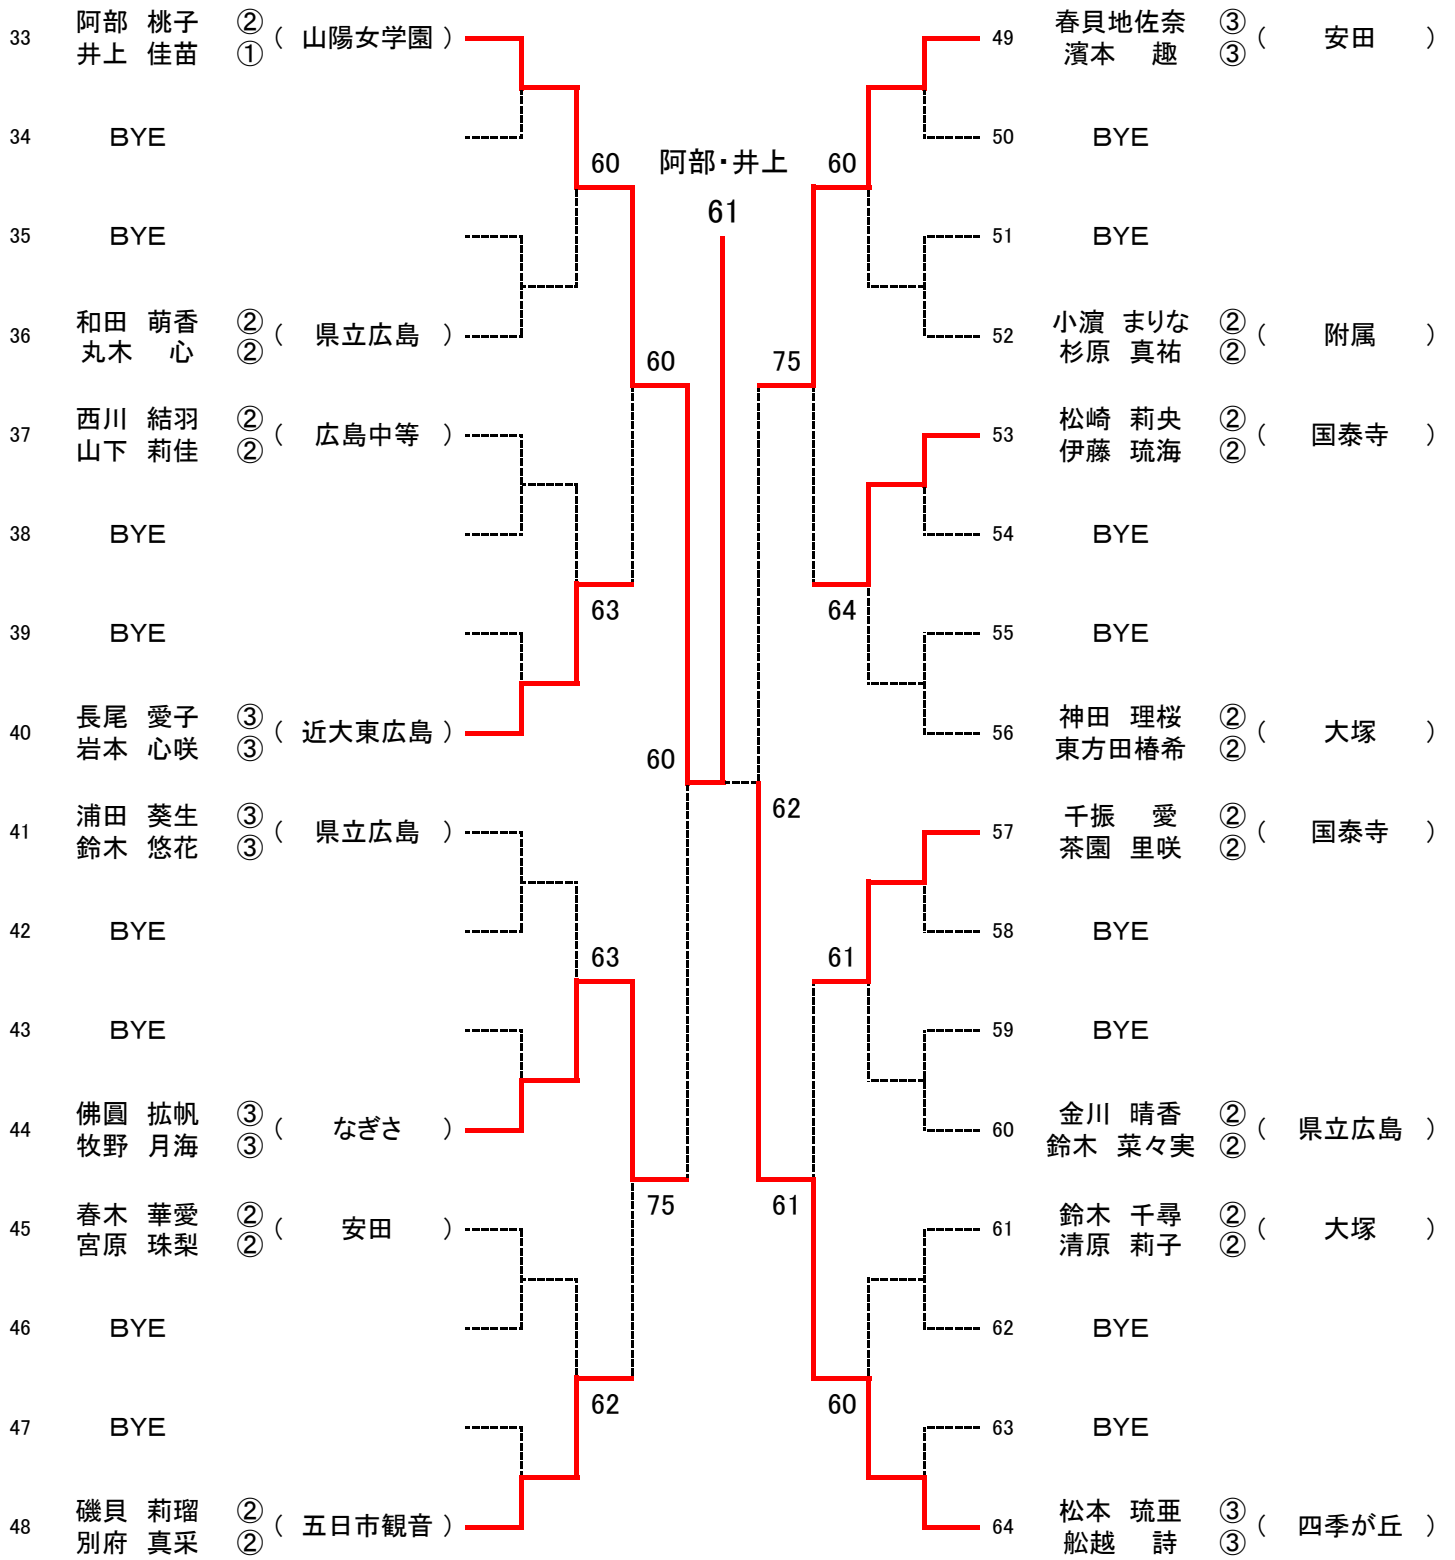

第45回(2018年度)全国中学生テニス選手権 広島県予選大会

女子シングルス 【Aブロック】

SEED: 1. 高絢果、2. 井上佳苗、3~4. 西本稲音・上野京香、5~8. 中岡咲心・阿部桃子・藤本麻璃花・和田夏帆
 9~12. 船越詩・宇根小百々・藤本怜矢・久富祐佳、13~16. 平田愛菜・増本夏海・平川瑠菜・遠藤有紗

女子シングルス

【Bブロック】

65 藤本麻璃花 ① (山陽女学園)		97 和田 夏帆 ③ (山陽女学園)
66 BYE		98 BYE
67 藤山 有紀 ② (府中)	60	99 伊藤 ちひろ ② (大塚)
68 畠山 愛美 ③ (広島中等)	63	100 岡本 爽来 ② (三入)
69 高岡 宙菜 ② (五日市観音)	75	101 松本 琉亜 ③ (四季が丘)
70 井上 香奈子 ② (附属)	61	102 西川 結羽 ② (広島中等)
71 BYE		103 BYE
72 高村 結衣 ③ (安田)	63	104 河野 由衣 ③ (井口台)
73 胤森 彩羽 ③ (広島中等)		105 井口 瑠花 ③ (附属)
74 BYE		106 BYE
75 溝田 若葉 ② (附属)	60	107 BYE
76 藤山 心羽 ② (牛田)	60	108 両見 玲美 ③ (広島中等)
77 鈴木 悠花 ③ (県立広島)	60	109 濱本 弥 ① (安田)
78 沖 美幸 ② (国泰寺)	62	110 富吉 虹心 ② (近大東広島)
79 BYE	63	111 BYE
80 藤本 怜矢 ① (大塚)		112 久富 祐佳 ② (大塚)
81 平川 瑠菜 ② (吉田)	61	113 遠藤 有紗 ③ (五日市)
82 BYE		114 BYE
83 川久保芽生 ① (高屋)	61	115 石橋 鈴華 ② (国泰寺)
84 大貫 愛莉 ② (広島中等)	62	116 東方田椿希 ② (大塚)
85 村田 結愛 ① (大塚)	75	117 高見 彩華 ③ (県立広島)
86 BYE		118 山下 心悠 ③ (広島中等)
87 BYE	61	119 BYE
88 磯貝 莉瑠 ② (五日市観音)		120 小保 百葉 ③ (近大東広島)
89 加福 多映 ③ (県立広島)	60	121 佐々木もえ ② (なぎさ)
90 BYE		122 BYE
91 別府 真采 ② (五日市観音)	60	123 高橋 美和 ② (大塚)
92 神田 理桜 ② (大塚)	64	124 妹尾千咲子 ③ (県立広島)
93 大庭 夕佳 ② (附属)	61	125 宮原 珠梨 ② (安田)
94 佃 紗衣 ② (安田)	60	126 合田 真心 ② (広島中等)
95 BYE	60	127 BYE
96 上野 京香 ③ (山陽女学園)		128 井上 佳苗 ① (山陽女学園)

第45回(2018年度)全国中学生テニス選手権 広島県予選大会

男子ダブルス 【Aブロック】

SEED:1.城戸・田中、2. 前野・中西、3~4. 大谷・田中、平山・窪田5~8. 藤川・藤川、田口・坂宮、酒井・吉田、中本・杉

9~12. 赤木・山本、益・假野、大瀬戸・高森、澤井・澤村、13~16. 永野・田中、工藤・近藤、田中・廣本、赤井・土橋

男子ダブルス

【Cブロック】

男子ダブルス

【Dブロック】

第45回(2018年度) 全国中学生テニス選手権 広島県予選大会

女子ダブルス 【Aブロック】

SEED: 1.和田・上野、2. 藤本・中岡、3~4. 阿部・井上、平田・宇根、5~8. 増本・久富、松本・船越、藤本・村田、高村・岩井

9~16. 東・濱本、春見地・濱本、胤森・大貫、山口・山本、小保・富吉、磯貝・別府、藤本・山口、安宅・加福、千振・茶園、井口・筑田

女子ダブルス

【Bブロック】

女子ダブルス

【Dブロック】

女子ダブルス 三位決定戦

女子ダブルス 5～8位