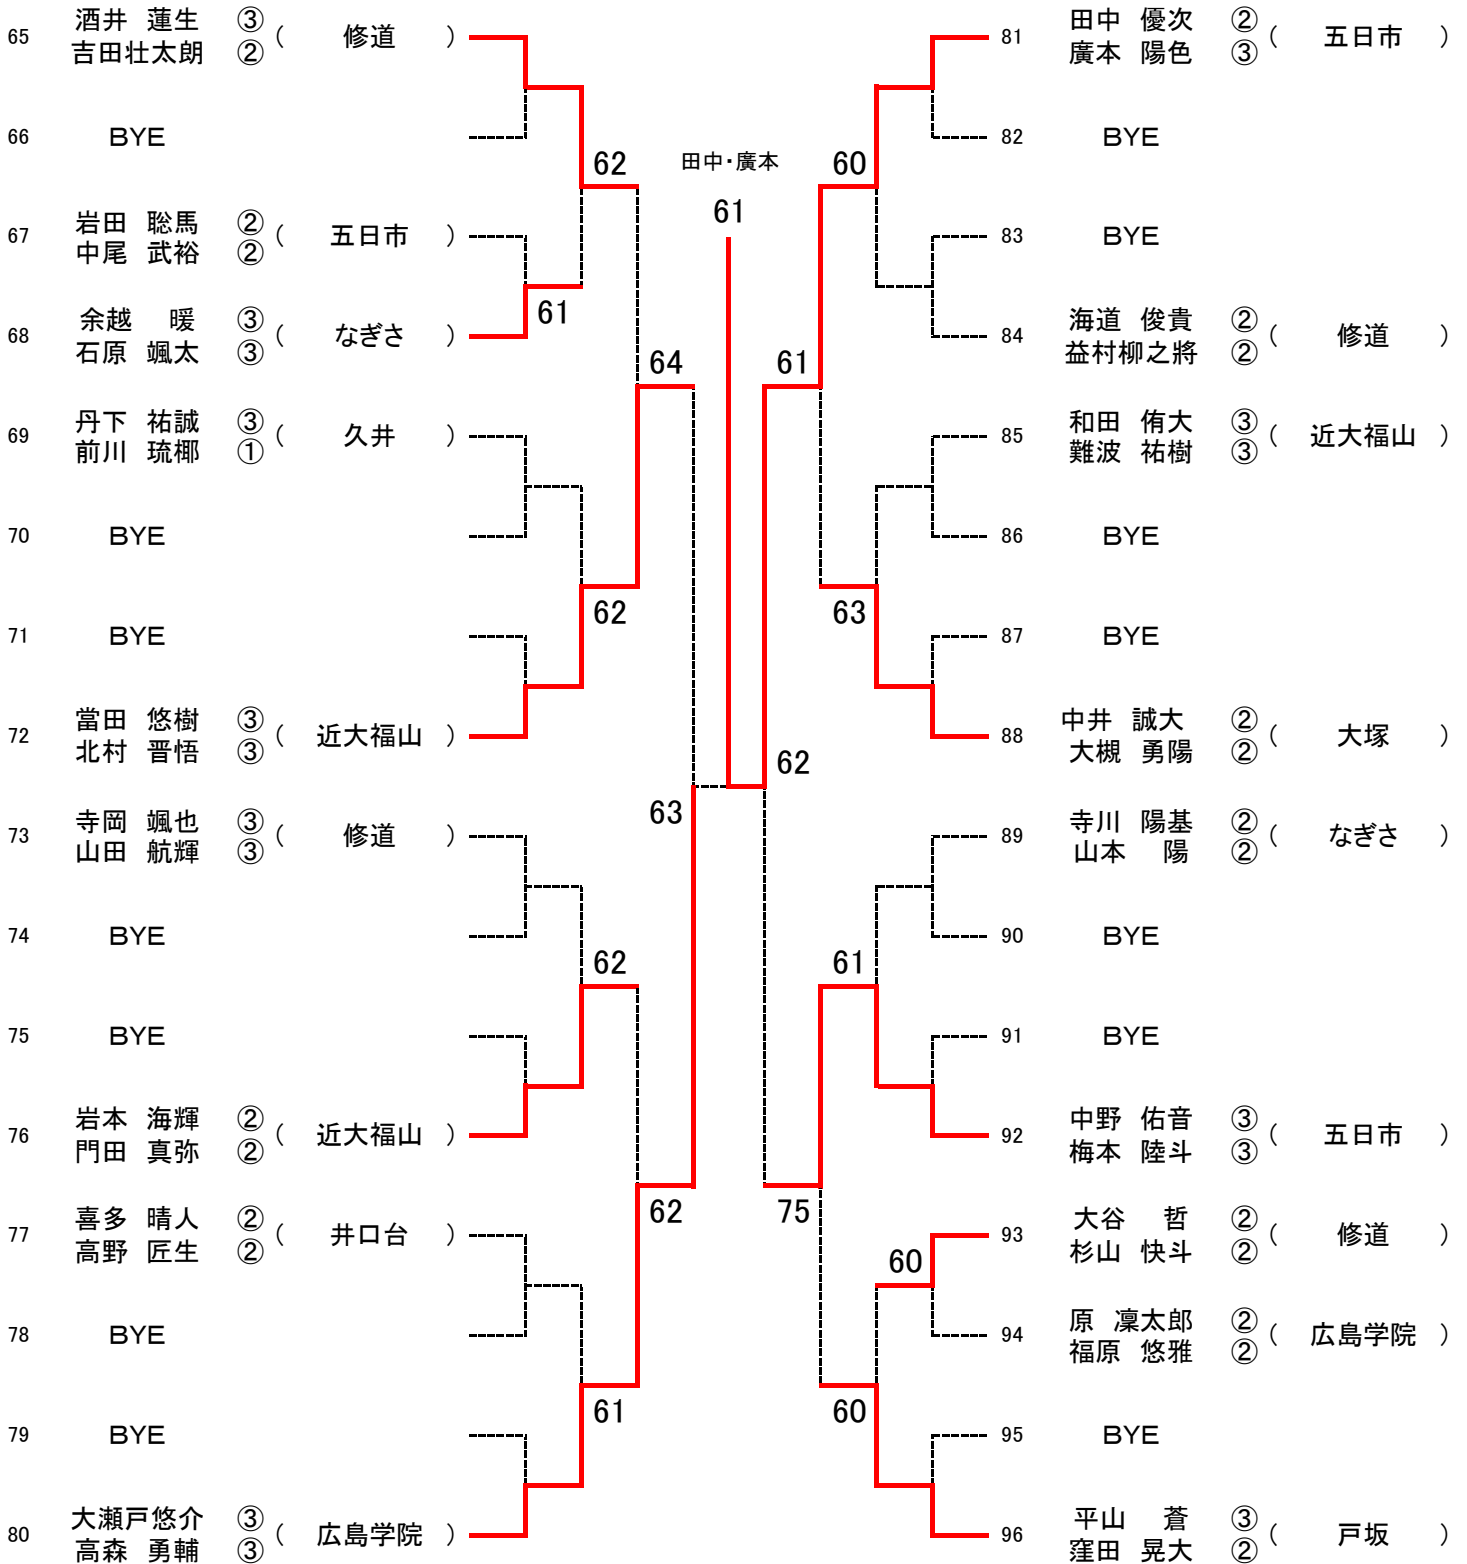

第45回(2018年度)全国中学生テニス選手権 広島県予選大会

女子シングルス 【Aブロック】

SEED: 1. 高絢果、2. 井上佳苗、3~4. 西本稲音・上野京香、5~8. 中岡咲心・阿部桃子・藤本麻璃花・和田夏帆
 9~12. 船越詩・宇根小百々・藤本怜矢・久富祐佳、13~16. 平田愛菜・増本夏海・平川瑠菜・遠藤有紗

女子シングルス

【Bブロック】

65 藤本麻璃花 ① (山陽女学園)		97 和田 夏帆 ③ (山陽女学園)
66 BYE		98 BYE
67 藤山 有紀 ② (府中)	60	99 伊藤 ちひろ ② (大塚)
68 畠山 愛美 ③ (広島中等)	63	100 岡本 爽来 ② (三入)
69 高岡 宙菜 ② (五日市観音)	75	101 松本 琉亜 ③ (四季が丘)
70 井上 香奈子 ② (附属)	61	102 西川 結羽 ② (広島中等)
71 BYE		103 BYE
72 高村 結衣 ③ (安田)	63	104 河野 由衣 ③ (井口台)
73 胤森 彩羽 ③ (広島中等)		105 井口 瑠花 ③ (附属)
74 BYE		106 BYE
75 溝田 若葉 ② (附属)	60	107 BYE
76 藤山 心羽 ② (牛田)	60	108 両見 玲美 ③ (広島中等)
77 鈴木 悠花 ③ (県立広島)	60	109 濱本 弥 ① (安田)
78 沖 美幸 ② (国泰寺)	62	110 富吉 虹心 ② (近大東広島)
79 BYE	63	111 BYE
80 藤本 怜矢 ① (大塚)		112 久富 祐佳 ② (大塚)
81 平川 瑠菜 ② (吉田)	61	113 遠藤 有紗 ③ (五日市)
82 BYE		114 BYE
83 川久保芽生 ① (高屋)	61	115 石橋 鈴華 ② (国泰寺)
84 大貫 愛莉 ② (広島中等)	62	116 東方田椿希 ② (大塚)
85 村田 結愛 ① (大塚)	75	117 高見 彩華 ③ (県立広島)
86 BYE		118 山下 心悠 ③ (広島中等)
87 BYE	61	119 BYE
88 磯貝 莉瑠 ② (五日市観音)		120 小保 百葉 ③ (近大東広島)
89 加福 多映 ③ (県立広島)	60	121 佐々木もえ ② (なぎさ)
90 BYE		122 BYE
91 別府 真采 ② (五日市観音)	60	123 高橋 美和 ② (大塚)
92 神田 理桜 ② (大塚)	64	124 妹尾千咲子 ③ (県立広島)
93 大庭 夕佳 ② (附属)	61	125 宮原 珠梨 ② (安田)
94 佃 紗衣 ② (安田)	60	126 合田 真心 ② (広島中等)
95 BYE	60	127 BYE
96 上野 京香 ③ (山陽女学園)		128 井上 佳苗 ① (山陽女学園)

第45回(2018年度)全国中学生テニス選手権 広島県予選大会

男子ダブルス 【Aブロック】

SEED:1.城戸・田中、2. 前野・中西、3~4. 大谷・田中、平山・窪田5~8. 藤川・藤川、田口・坂宮、酒井・吉田、中本・杉

9~12. 赤木・山本、益・假野、大瀬戸・高森、澤井・澤村、13~16. 永野・田中、工藤・近藤、田中・廣本、赤井・土橋

男子ダブルス

【Cブロック】

男子ダブルス

【Dブロック】

第45回(2018年度) 全国中学生テニス選手権 広島県予選大会

女子ダブルス 【Aブロック】

SEED: 1.和田・上野、2. 藤本・中岡、3~4. 阿部・井上、平田・宇根、5~8. 増本・久富、松本・船越、藤本・村田、高村・岩井

9~16. 東・濱本、春見地・濱本、胤森・大貫、山口・山本、小保・富吉、磯貝・別府、藤本・山口、安宅・加福、千振・茶園、井口・筑田

女子ダブルス

【Bブロック】

女子ダブルス

【Dブロック】

女子ダブルス 三位決定戦

女子ダブルス 5～8位