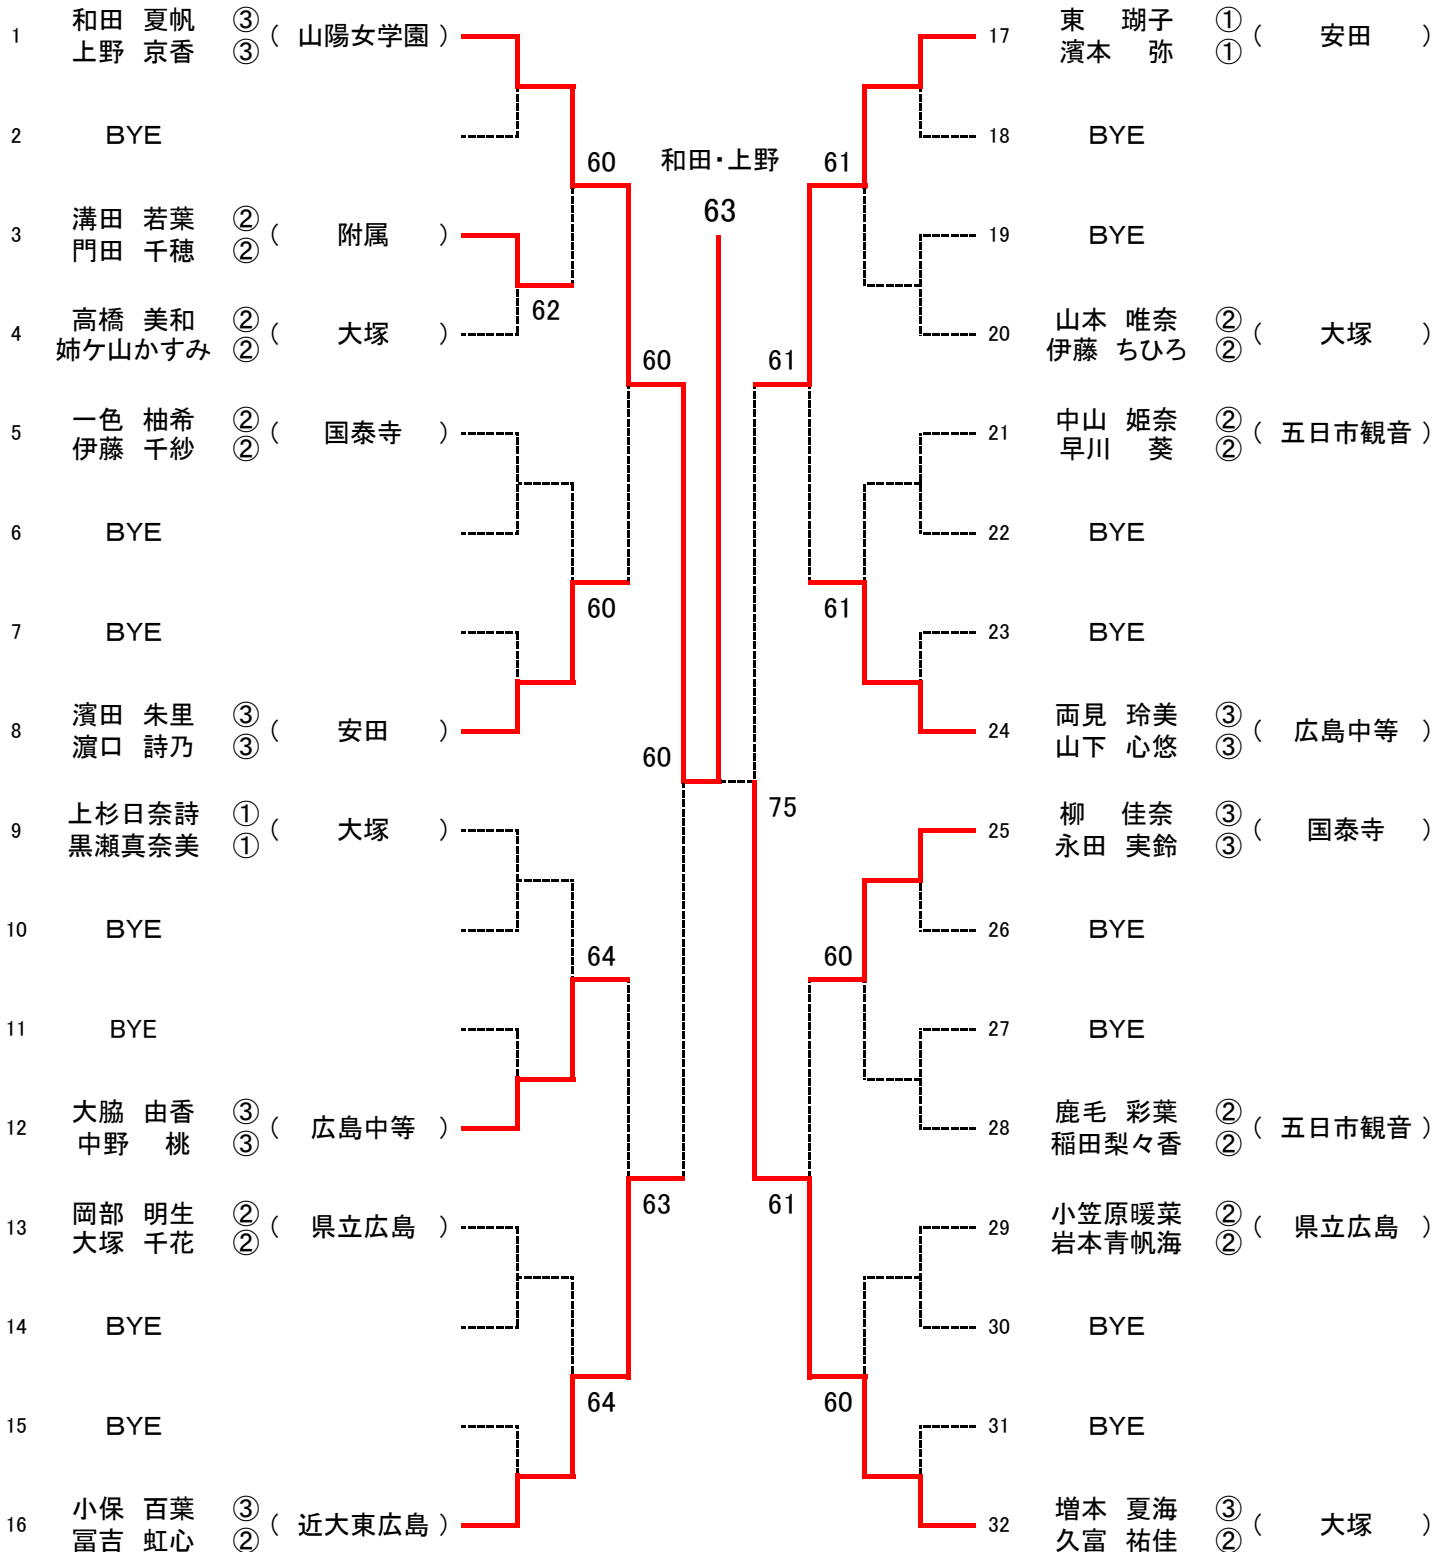

第45回(2018年度)全国中学生テニス選手権 広島県予選大会

女子シングルス 【Aブロック】

SEED: 1. 高絢果、2. 井上佳苗、3~4. 西本稲音・上野京香、5~8. 中岡咲心・阿部桃子・藤本麻璃花・和田夏帆
 9~12. 船越詩・宇根小百々・藤本怜矢・久富祐佳、13~16. 平田愛菜・増本夏海・平川瑠菜・遠藤有紗

女子シングルス

【Bブロック】

65 藤本麻璃花 ① (山陽女学園)		97 和田 夏帆 ③ (山陽女学園)
66 BYE		98 BYE
67 藤山 有紀 ② (府中)	60	99 伊藤 ちひろ ② (大塚)
68 畠山 愛美 ③ (広島中等)	63	100 岡本 爽来 ② (三入)
69 高岡 宙菜 ② (五日市観音)	75	101 松本 琉亜 ③ (四季が丘)
70 井上 香奈子 ② (附属)	61	102 西川 結羽 ② (広島中等)
71 BYE		103 BYE
72 高村 結衣 ③ (安田)	63	104 河野 由衣 ③ (井口台)
73 胤森 彩羽 ③ (広島中等)		105 井口 瑠花 ③ (附属)
74 BYE		106 BYE
75 溝田 若葉 ② (附属)	60	107 BYE
76 藤山 心羽 ② (牛田)	60	108 両見 玲美 ③ (広島中等)
77 鈴木 悠花 ③ (県立広島)	60	109 濱本 弥 ① (安田)
78 沖 美幸 ② (国泰寺)	62	110 富吉 虹心 ② (近大東広島)
79 BYE	63	111 BYE
80 藤本 怜矢 ① (大塚)		112 久富 祐佳 ② (大塚)
81 平川 瑠菜 ② (吉田)	61	113 遠藤 有紗 ③ (五日市)
82 BYE		114 BYE
83 川久保芽生 ① (高屋)	61	115 石橋 鈴華 ② (国泰寺)
84 大貫 愛莉 ② (広島中等)	62	116 東方田椿希 ② (大塚)
85 村田 結愛 ① (大塚)	75	117 高見 彩華 ③ (県立広島)
86 BYE		118 山下 心悠 ③ (広島中等)
87 BYE	61	119 BYE
88 磯貝 莉瑠 ② (五日市観音)		120 小保 百葉 ③ (近大東広島)
89 加福 多映 ③ (県立広島)	60	121 佐々木もえ ② (なぎさ)
90 BYE		122 BYE
91 別府 真采 ② (五日市観音)	60	123 高橋 美和 ② (大塚)
92 神田 理桜 ② (大塚)	64	124 妹尾千咲子 ③ (県立広島)
93 大庭 夕佳 ② (附属)	61	125 宮原 珠梨 ② (安田)
94 佃 紗衣 ② (安田)	60	126 合田 真心 ② (広島中等)
95 BYE	60	127 BYE
96 上野 京香 ③ (山陽女学園)		128 井上 佳苗 ① (山陽女学園)

第45回(2018年度)全国中学生テニス選手権 広島県予選大会

男子ダブルス 【Aブロック】

SEED:1.城戸・田中、2. 前野・中西、3~4. 大谷・田中、平山・窪田5~8. 藤川・藤川、田口・坂宮、酒井・吉田、中本・杉

9~12. 赤木・山本、益・假野、大瀬戸・高森、澤井・澤村、13~16. 永野・田中、工藤・近藤、田中・廣本、赤井・土橋

男子ダブルス

【Cブロック】

男子ダブルス

【Dブロック】

第45回(2018年度) 全国中学生テニス選手権 広島県予選大会

女子ダブルス 【Aブロック】

SEED: 1.和田・上野、2. 藤本・中岡、3~4. 阿部・井上、平田・宇根、5~8. 増本・久富、松本・船越、藤本・村田、高村・岩井

9~16. 東・濱本、春見地・濱本、胤森・大貫、山口・山本、小保・富吉、磯貝・別府、藤本・山口、安宅・加福、千振・茶園、井口・筑田

女子ダブルス

【Bブロック】

女子ダブルス

【Dブロック】

女子ダブルス 三位決定戦

女子ダブルス 5～8位