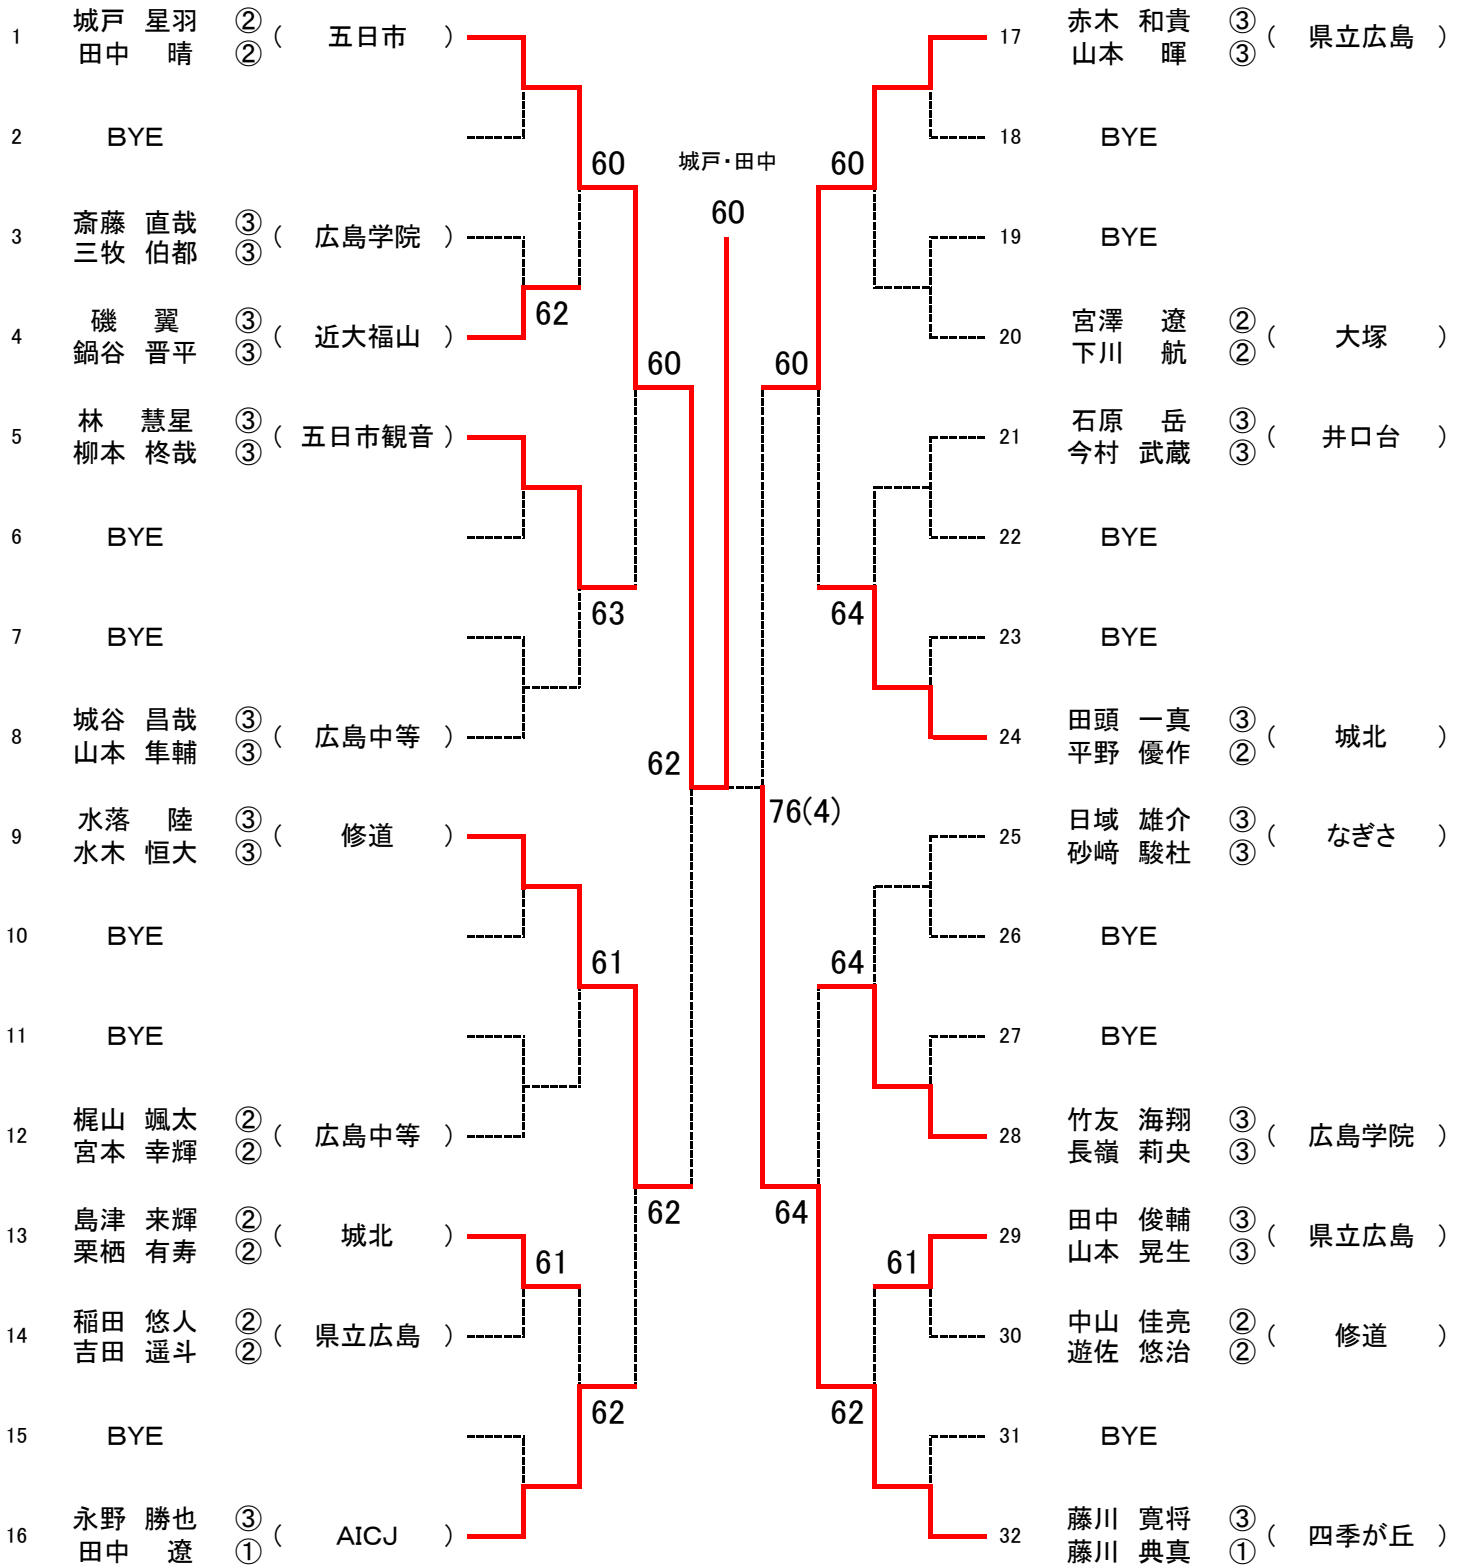

第45回(2018年度)全国中学生テニス選手権 広島県予選大会

女子シングルス 【Aブロック】

SEED: 1. 高絢果、2. 井上佳苗、3~4. 西本稲音・上野京香、5~8. 中岡咲心・阿部桃子・藤本麻璃花・和田夏帆
 9~12. 船越詩・宇根小百々・藤本怜矢・久富祐佳、13~16. 平田愛菜・増本夏海・平川瑠菜・遠藤有紗

女子シングルス

【Bブロック】

65 藤本麻璃花 ① (山陽女学園)		97 和田 夏帆 ③ (山陽女学園)
66 BYE		98 BYE
67 藤山 有紀 ② (府中)	60	99 伊藤 ちひろ ② (大塚)
68 畠山 愛美 ③ (広島中等)	63	100 岡本 爽来 ② (三入)
69 高岡 宙菜 ② (五日市観音)	75	101 松本 琉亜 ③ (四季が丘)
70 井上 香奈子 ② (附属)	61	102 西川 結羽 ② (広島中等)
71 BYE		103 BYE
72 高村 結衣 ③ (安田)	63	104 河野 由衣 ③ (井口台)
73 胤森 彩羽 ③ (広島中等)		105 井口 瑠花 ③ (附属)
74 BYE		106 BYE
75 溝田 若葉 ② (附属)	60	107 BYE
76 藤山 心羽 ② (牛田)	60	108 両見 玲美 ③ (広島中等)
77 鈴木 悠花 ③ (県立広島)	60	109 濱本 弥 ① (安田)
78 沖 美幸 ② (国泰寺)	62	110 富吉 虹心 ② (近大東広島)
79 BYE	63	111 BYE
80 藤本 怜矢 ① (大塚)		112 久富 祐佳 ② (大塚)
81 平川 瑠菜 ② (吉田)	61	113 遠藤 有紗 ③ (五日市)
82 BYE		114 BYE
83 川久保芽生 ① (高屋)	61	115 石橋 鈴華 ② (国泰寺)
84 大貫 愛莉 ② (広島中等)	62	116 東方田椿希 ② (大塚)
85 村田 結愛 ① (大塚)	75	117 高見 彩華 ③ (県立広島)
86 BYE		118 山下 心悠 ③ (広島中等)
87 BYE	61	119 BYE
88 磯貝 莉瑠 ② (五日市観音)		120 小保 百葉 ③ (近大東広島)
89 加福 多映 ③ (県立広島)	60	121 佐々木もえ ② (なぎさ)
90 BYE		122 BYE
91 別府 真采 ② (五日市観音)	60	123 高橋 美和 ② (大塚)
92 神田 理桜 ② (大塚)	64	124 妹尾千咲子 ③ (県立広島)
93 大庭 夕佳 ② (附属)	61	125 宮原 珠梨 ② (安田)
94 佃 紗衣 ② (安田)	60	126 合田 真心 ② (広島中等)
95 BYE	60	127 BYE
96 上野 京香 ③ (山陽女学園)		128 井上 佳苗 ① (山陽女学園)

第45回(2018年度)全国中学生テニス選手権 広島県予選大会

男子ダブルス 【Aブロック】

SEED:1.城戸・田中、2. 前野・中西、3~4. 大谷・田中、平山・窪田5~8. 藤川・藤川、田口・坂宮、酒井・吉田、中本・杉

9~12. 赤木・山本、益・假野、大瀬戸・高森、澤井・澤村、13~16. 永野・田中、工藤・近藤、田中・廣本、赤井・土橋

男子ダブルス

【Cブロック】

男子ダブルス

【Dブロック】

第45回(2018年度) 全国中学生テニス選手権 広島県予選大会

女子ダブルス 【Aブロック】

SEED: 1.和田・上野、2. 藤本・中岡、3~4. 阿部・井上、平田・宇根、5~8. 増本・久富、松本・船越、藤本・村田、高村・岩井

9~16. 東・濱本、春見地・濱本、胤森・大貫、山口・山本、小保・富吉、磯貝・別府、藤本・山口、安宅・加福、千振・茶園、井口・筑田

女子ダブルス

【Bブロック】

女子ダブルス

【Dブロック】