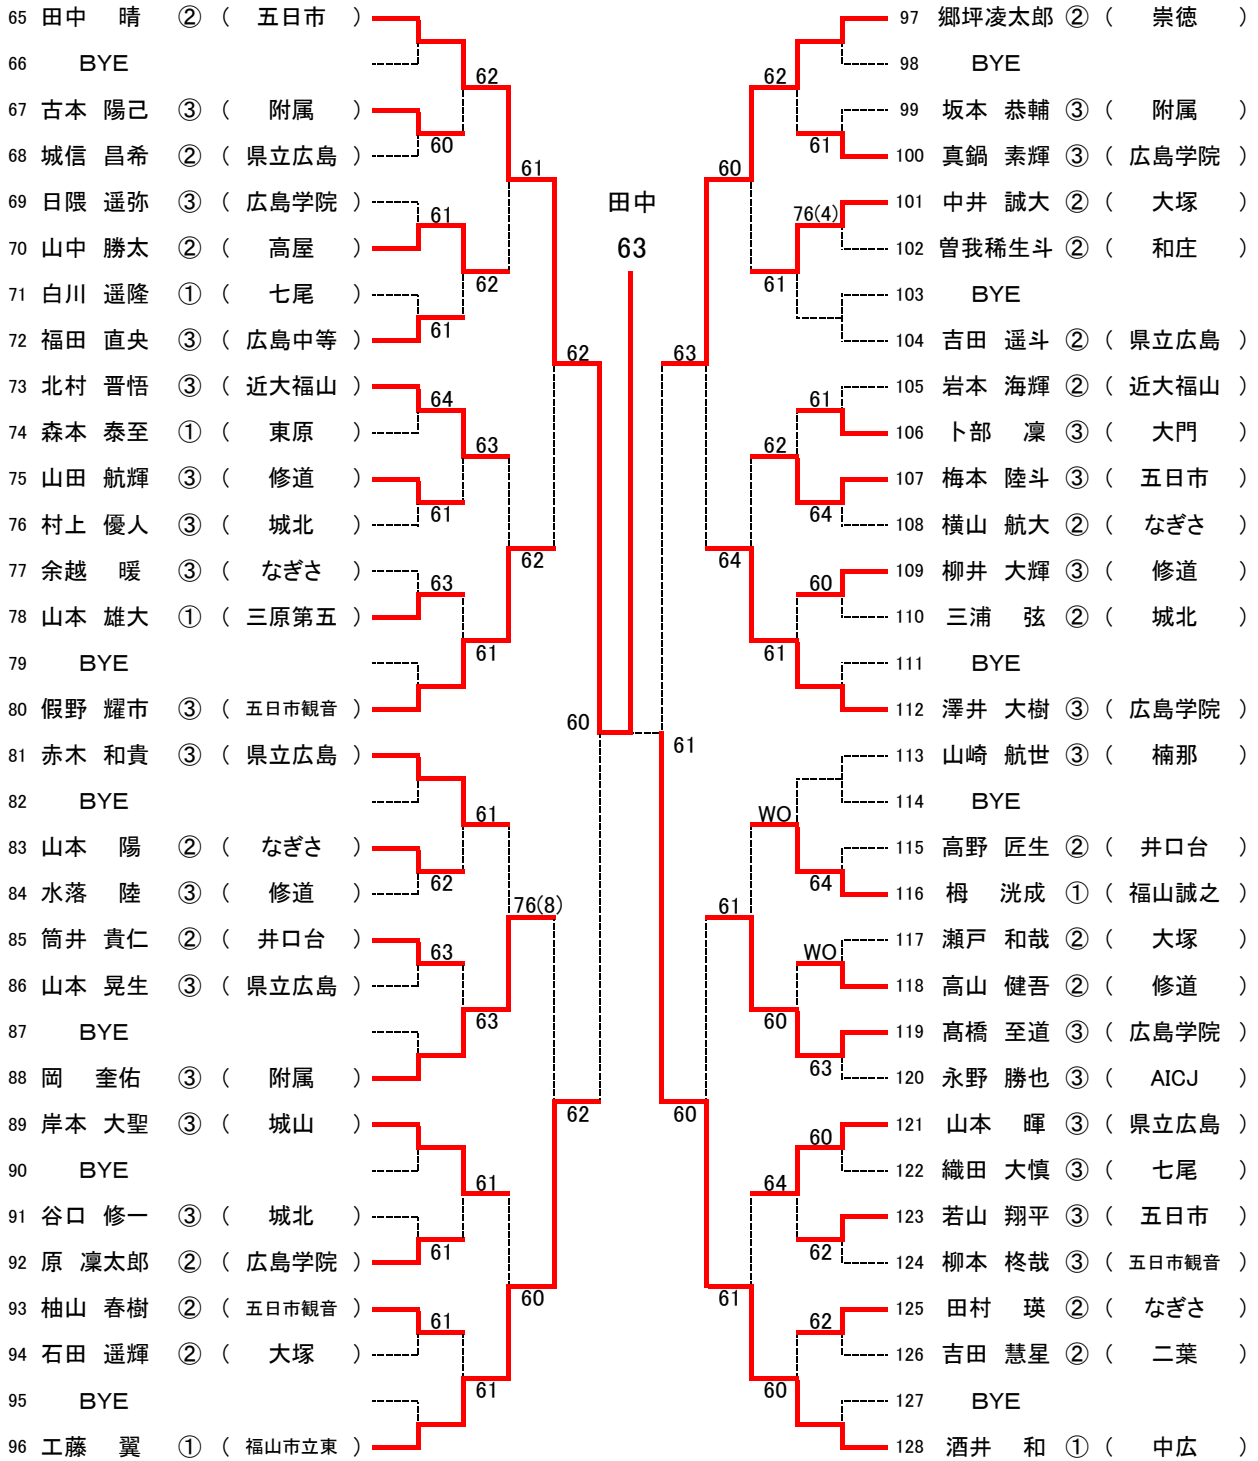

第45回(2018年度)全国中学生テニス選手権 広島県予選大会

男子シングルス 【Aブロック】

SEED: 1. 高悠亜、2. 中本悠水、3~4. 田中晴・大下翔希、5~8. 城戸星羽・酒井和・前野康翔・廣本陽色
 9~12. 田中遼・郷坪凌太郎・平山蒼・大谷祐貴、13~16. 中西康輔・工藤翼・窪田晃大・寺田涼太郎

男子シングルス

【Bブロック】

男子シングルス

【Cブロック】

129 前野 廉翔 ③ (大塚)		161 窪田 晃大 ② (戸坂)
130 BYE		162 BYE
131 遊佐 悠治 ② (修道)		163 中島 啓介 ③ (広島中等)
132 今野 奏音 ③ (AICJ)	63	164 加藤 和 ② (豊平)
133 橋口 空弥 ① (県立広島)	62	165 斎藤 直哉 ③ (広島学院)
134 喜多 晴人 ② (井口台)	75	166 益村 柳之將 ② (修道)
135 鈴木 裕斗 ② (広島中等)	60	167 BYE
136 吉田 侑生 ③ (附属福山)	61	168 原口 祐輔 ② (大塚)
137 澤村 涼大 ③ (広島学院)	60	169 藤原 篤弥 ③ (井口台)
138 岡村 匠真 ③ (五日市)	60	170 佐藤 相太 ② (なぎさ)
139 中村 颯汰 ③ (五日市観音)	64	171 中尾 武裕 ② (五日市)
140 本岡 学士 ② (附属)	75	172 藤田 慶 ③ (城北)
141 宮本 航汰 ③ (なぎさ)	60	173 田中龍之介 ③ (五日市観音)
142 杉山 快斗 ② (修道)	63	174 丹下 裕誠 ③ (久井)
143 BYE		175 BYE
144 大田 恵士 ② (戸坂)	62	176 土橋 悠斗 ③ (修道)
145 田口 太陽 ③ (大塚)	62	177 中井 都吾 ② (大成館)
146 BYE		178 BYE 0 (0)
147 林 優磨 ② (広島学院)	60	179 金子 尚生 ① (大塚)
148 濱尾 颯太 ③ (城北)	61	180 稲田 悠人 ② (県立広島)
149 大田垣匠期 ③ (AICJ)	61	181 岡野 至流 ② (井口台)
150 式部 正人 ② (宮浦)	61	182 門田 真弥 ② (近大福山)
151 BYE		183 中野 佑音 ③ (五日市)
152 砂崎 駿杜 ③ (なぎさ)	64	184 平野 優作 ③ (城北)
153 土肥 真大 ③ (近大東広島)	62	185 堀江 駿 ③ (なぎさ)
154 坂本 賢 ② (県立広島)	64	186 佐藤 陽太 ② (福山市立東)
155 倉西 貴大 ③ (附属)	61	187 泉谷 旺佑 ② (県立広島)
156 平原 航佑 ③ (安佐南)	60	188 前田 佑人 ③ (広島学院)
157 望月 幸樹 ③ (広島学院)	63	189 大谷 哲 ② (修道)
158 中本 誠拳 ② (五日市)	60	190 原田 佳晃 ② (幟町)
159 BYE		191 BYE
160 平山 蒼 ③ (戸坂)	60	192 大下 翔希 ② (戸山)