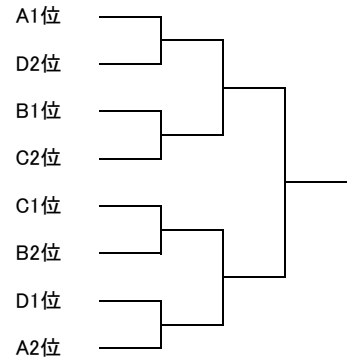

第45回広島県クラブ対抗 抽選結果

今回はどの種目も上限オーバーによる抽選を行うことはありませんでした。女子A級においては、上限8チームのところ14チームのエントリーがあり協議の結果、初めての試みでもあることから、今回はエントリー頂いた全てのチームに参加して頂くことに致しました。何卒ご了承頂きますようお願い致します。

尚、参加料は11月8日(水)までに振り込みして頂きますようお願い致します。

参加料振込先: 広島銀行 大手町支店 (普)No.1098772 広島県テニス協会
ゆうちょ銀行 記号15190 番号37412881 広島県テニス協会

【男子A級】 * 総当たり(ポイント制、打ち切り有り。6ゲーム先取ノード、1-1になったら10ポイントタイブレークでシングルスを行う)

		ながれものA	広島銀行	マツダ(株)	Since34 B	MHI-広島	ながれものB	Liberte	Since34 A	ポイント	順位
1	ながれものA										
2	広島銀行										
3	マツダ(株)										
4	Since34 B										
5	MHI-広島										
6	ながれものB										
7	Liberte										
8	Since34 A										

スコア	獲得ポイント
2-0	3
2-1	2
1-2	1
0-2	0

【男子B級】 * リーグ戦(ポイント制、打ち切り有り。6ゲーム先取ノード、1-1になったら10ポイントタイブレークでシングルスを行う)

A	Chupa☆Chaps	ロブテニスクラブ	Just Out	すばこんず	ポイント	順位
1	Chupa☆Chaps					
2	ロブテニスクラブ					
3	Just Out					
4	すばこんず					

トーナメント (打ち切り有り)

* リーグ戦敗者のチームはエキシビジョンマッチ有り。

B	ながれもの	Good time	アキラITC	アシニス	ポイント	順位
1	ながれもの					
2	Good time					
3	アキラITC					
4	アシニス					

C	Aテニスクラブ	GRANDE	DNC-TC	広島信用金庫	ポイント	順位
1	Aテニスクラブ					
2	GRANDE					
3	DNC-TC					
4	広島信用金庫					

D	マツダ(株)	フットルース	Pot Belly	NRC	ポイント	順位
1	マツダ(株)					
2	フットルース					
3	Pot Belly					
4	NRC					

スコア	獲得ポイント
2-0	3
2-1	2
1-2	1
0-2	0