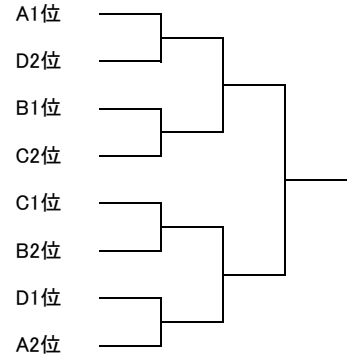

【男子C級】 *リーグ戦(ポイント制、打ち切り有り。6ゲーム先取ノード、1-1になったら10ポイントタイブレークでシングルスを行う)

	A	MHI-広島A	MTR	アシニス	リョーコーTC	ポイント	順位
1	MHI-広島A						
2	MTR						
3	アシニス						
4	リョーコーTC						

トーナメント (打ち切り有り)

*リーグ戦敗者のチームはエキシビションマッチ有り。

	B	マツダ(株)	ラフ&ラフ	Pot Belly	GRANDE	ポイント	順位
1	マツダ(株)						
2	ラフ&ラフ						
3	Pot Belly						
4	GRANDE						

	C	すばこんず	MHI-広島B	Good time	はつしばクラブ	ポイント	順位
1	すばこんず						
2	MHI-広島B						
3	Good time						
4	はつしばクラブ						

	D	NBテニスガーデン	BORDER-LINE	草津TC	シリウス	ポイント	順位
1	NBテニスガーデン						
2	BORDER-LINE						
3	草津TC						
4	シリウス						

スコア	獲得ポイント
2-0	3
2-1	2
1-2	1
0-2	0

【男子D級】 *リーグ戦(ポイント制、打ち切り有り。6ゲーム先取ノード、1-1になったら10ポイントタイブレークでシングルスを行う)

	A	マツダ(株)B	MHI-広島	GRANDE	広島DFAB	ポイント	順位
1	マツダ(株)B						
2	MHI-広島						
3	GRANDE						
4	広島DFAB