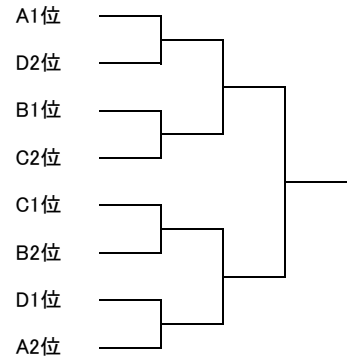

トーナメント (打ち切り有り)

* リーグ戦敗者のチームは
エキシビジョンマッチ有り。

	B	Rテニスクラブ	ポコアポコ	NBテニスガーデン	MRAサザンクロスTC	ポイント	順位
1	Rテニスクラブ						
2	ポコアポコ						
3	NBテニスガーデン						
4	MRAサザンクロスTC						

* 8ゲーム先取ノード

	C	Tennis bonbon	西条ロイヤルTCA	ケ・セラ・セラ	ポイント	順位
1	Tennis bonbon					
2	西条ロイヤルTCA					
3	ケ・セラ・セラ					

* 8ゲーム先取ノード

	D	Tension	やすいそ庭球部B	チームTK	ポイント	順位
1	Tension					
2	やすいそ庭球部B					
3	チームTK					

スコア	獲得ポイント
2-0	3
2-1	2
1-2	1
0-2	0

【女子B級】 *リーグ戦(ポイント制、打ち切り有り。6ゲーム先取ノード、1-1になったら10ポイントタイブレークでダブルスを行う)

	A	Tennis bonbon	ノア広島西A	GBH+J	MTR	ポイント	順位
1	Tennis bonbon						
2	ノア広島西A						
3	GBH+J						
4	MTR						

	B	Shu3	ハイタッチ	西条ロイヤルTC	MHI-広島	ポイント	順位
1	Shu3						
2	ハイタッチ						
3	西条ロイヤルTC						
4	MHI-広島						

	C	マツダ(株)	アキラITC	サンデーテニスクラブ	やすいそ庭球部	ポイント	順位
1	マツダ(株)						
2	アキラITC						
3	サンデーテニスクラブ						
4	やすいそ庭球部						

	D	ノア広島西B	NBテニスガーデン	宮島TC	GRANDE	ポイント	順位
1	ノア広島西B						
2	NBテニスガーデン						
3	宮島TC						
4	GRANDE						

トーナメント (打ち切り有り)

*リーグ戦敗者のチームはエキシビジョンマッチ有り。

スコア	獲得ポイント
2-0	3
2-1	2
1-2	1
0-2	0

【女子C級】 *ラウンドロビン(打ち切り無し。ダブルス1,2,3全て8ゲームプロセット、セミアドで行う。オーダーは6人まで可)