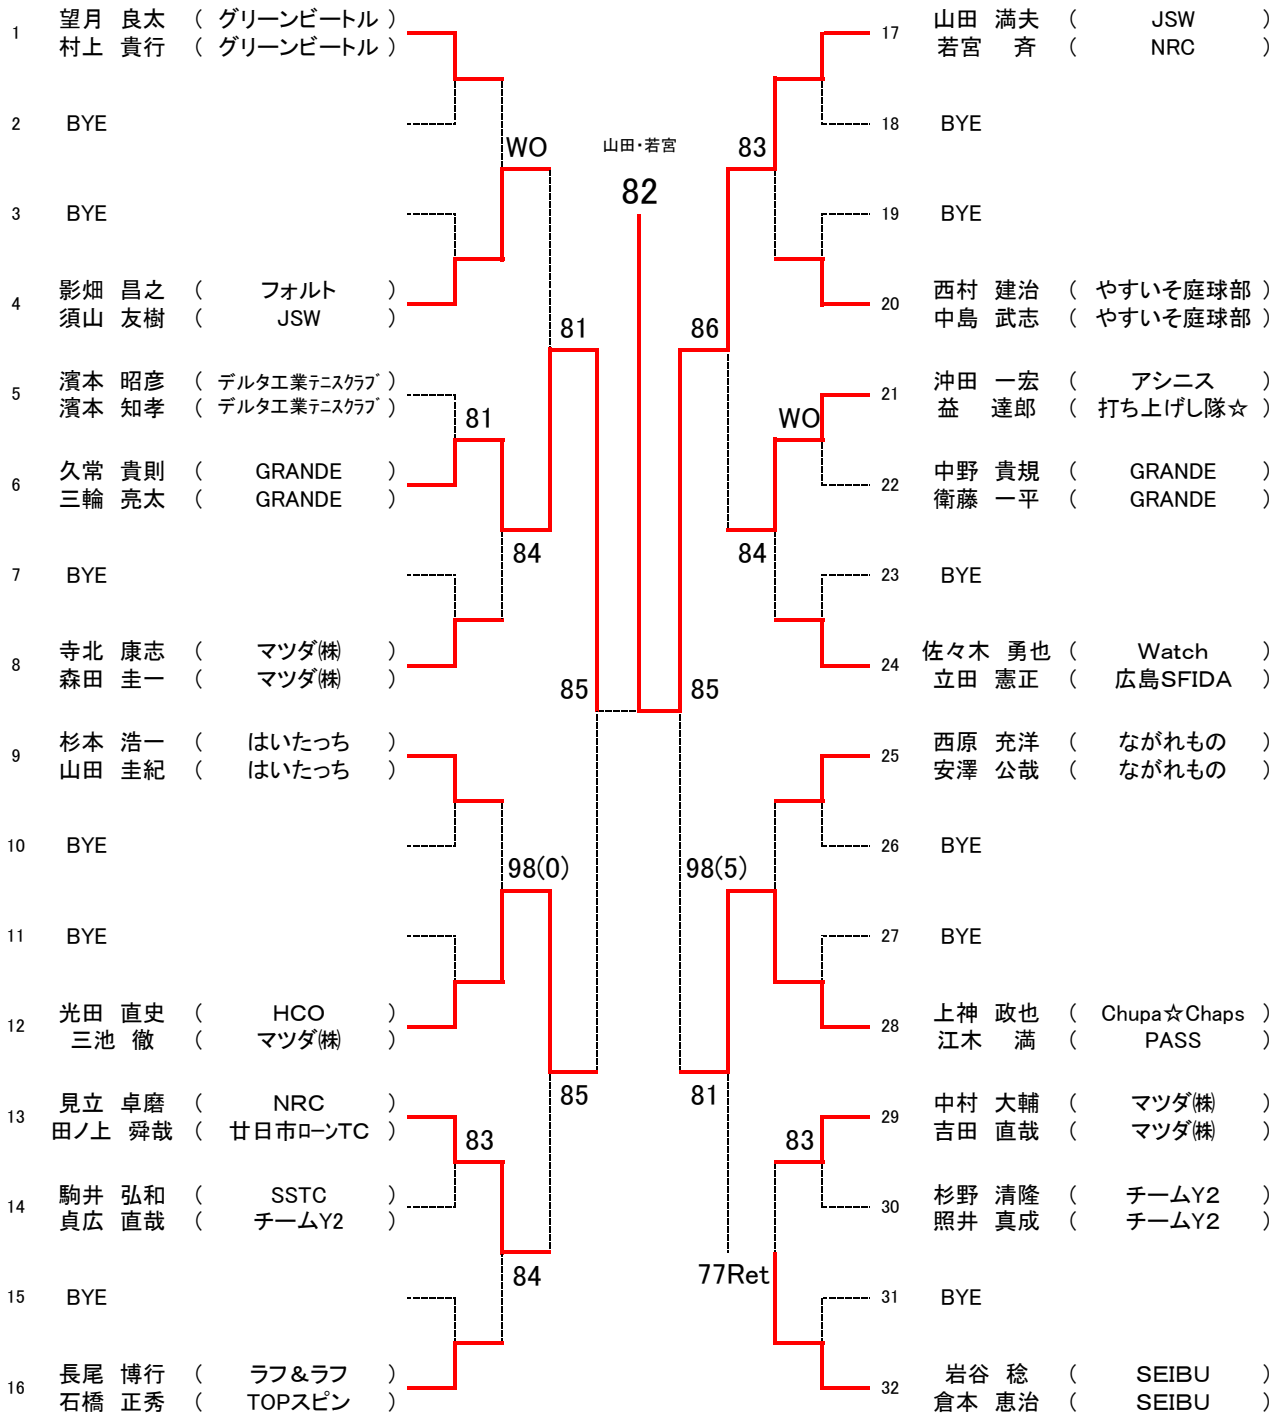

第14回広島県ダブルス選手権(兼38回ダンロップスリクソンテニストーナメント広島県予選)

男子 A 級

シード1. 重松・山崎 2. 松尾・渡辺 3・4樋口・山本 古島・岡田

第14回広島県ダブルス選手権(兼38回ダンロップスリクソンテニストーナメント広島県予選)

女子 A 級  
亀井・土田

シード1. 河野・亀岡 2. 亀井・土田

第14回広島県ダブルス選手権(兼38回ダンロップスリクソンテニストーナメント広島県予選)

男子B級【Aブロック】

シード1. 望月・村上 2. 道原・岡田 3・4山田・若宮 若狭・弘中

第14回広島県ダブルス選手権(兼38回ダンロップスリクソンテニストーナメント広島県予選)

男子 B 級【Bブロック】

第14回広島県ダブルス選手権(兼38回ダンロップスリクソンテニストーナメント広島県予選)

女子 B 級【Aブロック】

1	河本 仁美 ( チームTK ) 田中 晃代 ( みなみ坂TS )			17	瀧都 美由紀 ( NBテニスガーデン ) 井上 かや ( SIZE )
2	BYE			18	BYE
3	今井 千鶴子 ( GSH+J ) 山本 晴美 ( GSH+J )	98(6)	国本・吉田	81	中野 英子 ( やすいそ庭球部 ) 小柳 容子 ( MHI-広島 )
4	鍵本 頼子 ( MTR ) 山尾 美和 ( MTR )	98(6)		83	延江 美智 ( グリーンビートル ) 原田 幸恵 ( アシニス )
5	藤川 園美 ( 西条ロイヤルTC ) 二川 尚美 ( 賀茂TC )	82		84	今井 早苗 ( ルネサンス広島東千田 ) 上田 玉恵 ( ルネサンス広島東千田 )
6	河内 由香 ( やすいそ庭球部 ) 泰地 咲恵 ( ARU )	85		85	高田 早苗 ( プレイメイト ) 峯岡 美和 ( プレイメイト )
7	内本 浩子 ( Tension ) 河知 裕子 ( みなみ坂TS )	85		84	中村 ひとみ ( リョーコーテニスクラブ ) 村上 陽子 ( はいたっち )
8	原田 志穂 ( ノア広島西 ) 花本 恵子 ( 西条ロイヤルTC )	83		86	川本 美保 ( やすいそ庭球部 ) 陣内 君枝 ( やすいそ庭球部 )
9	安村 恵子 ( チームTK ) 宮崎 真由実 ( チームTK )	84		86	橋本 美智子 ( Tennis bonbon ) 島村 ゆう子 ( Rテニスクラブ )
10	今井 洋子 ( マツダ(株) ) 横山 裕美 ( SIZE )	56Ret		86	村田 緑 ( 打ち上げし隊☆ ) 中川 智美 ( 打ち上げし隊☆ )
11	上江洲利江子 ( リョーコーテニスクラブ ) 加藤 喜美 ( リョーコーテニスクラブ )			97	小川 悦子 ( やすいそ庭球部 ) 西川 ユキコ ( Rテニスクラブ )
12	山本 明美 ( みなみ坂TS ) 山本 あゆ美 ( みなみ坂TS )	98(5)		98(5)	村田 多佳子 ( リョーコーテニスクラブ ) 福永 朋子 ( ちっぶす@コイン通り )
13	千代 幸子 ( ヴォレTC ) 山手 佳恵 ( チームTK )	82		85	国本 恭子 ( 宮島テニスクラブ ) 吉田 博子 ( 宮島テニスクラブ )
14	竹野 公子 ( やすいそ庭球部 ) 岩橋 美穂 ( リョーコーテニスクラブ )			80	元原 美香 ( やすいそ庭球部 ) 西川 絵理子 ( Shu3 )
15	BYE			86	BYE
16	井上 美由紀 ( NBテニスガーデン ) 山下 美由紀 ( ZONE )	97		86	庄司 佳子 ( TCS ) 長谷部 洋子 ( ノア広島西 )