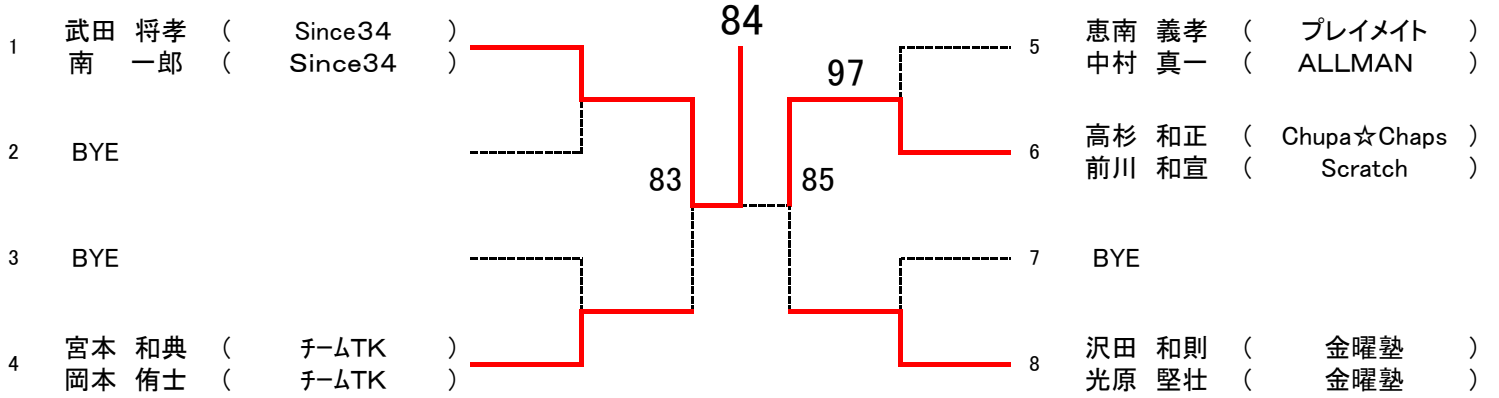

★女子D級のドロウはオール抽選です

第14回広島県ダブルス選手権(兼38回ダンロップスリクソンテニストーナメント広島県予選)

男子 55 歳

シード1. 山崎・川井 2. 下川・樫本 3・4青木・藤井 高尾・細谷

第14回広島県ダブルス選手権(兼38回ダンロップスリクソンテニストーナメント広島県予選)

男子 45 歳

武田・南

シード1. 武田・南 2. 沢田・光原