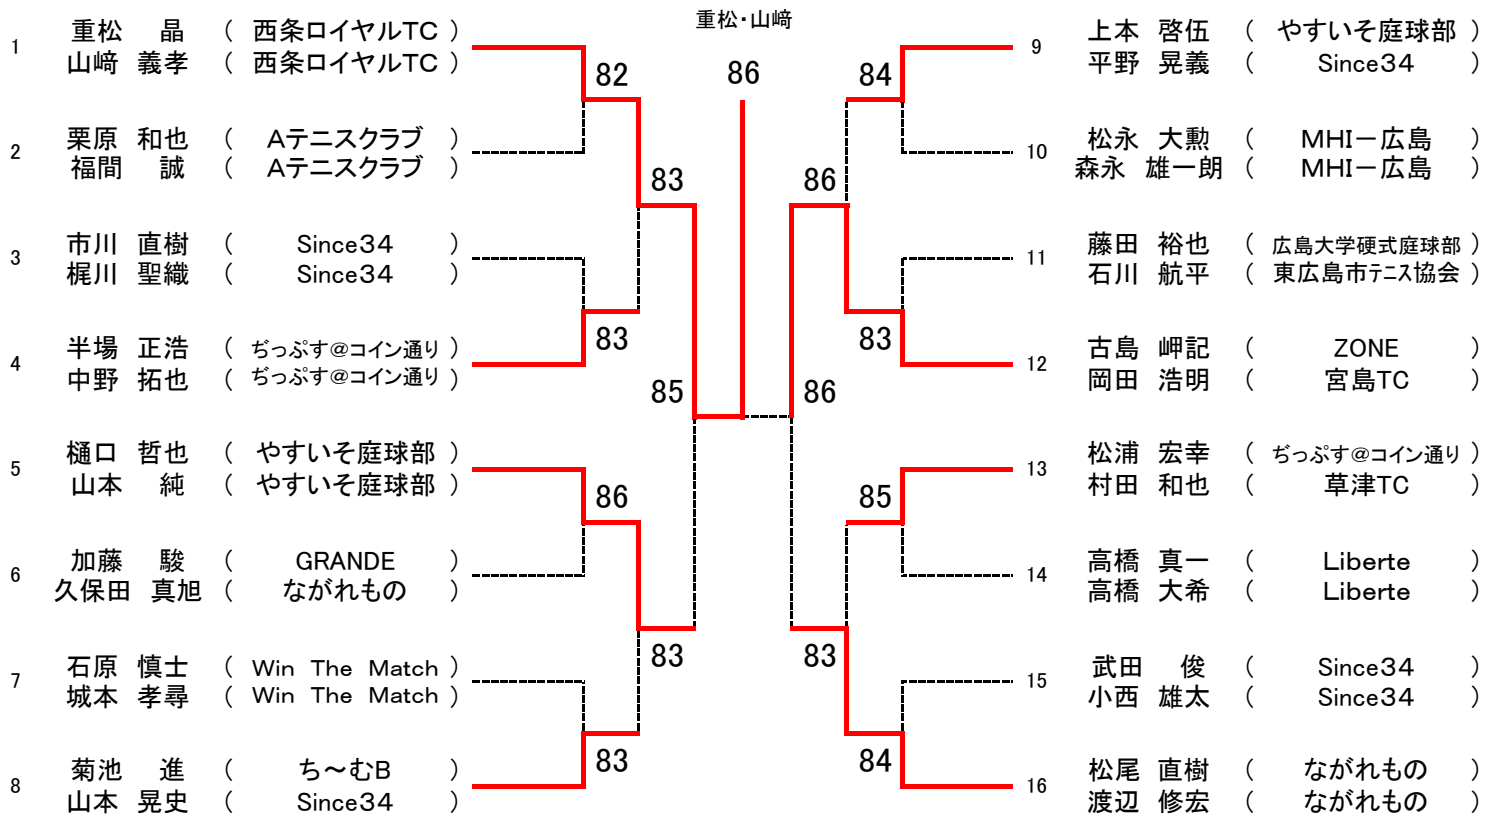

第14回広島県ダブルス選手権(兼38回ダンロップスリクソンテニストーナメント広島県予選)

男子 A 級

シード1. 重松・山崎 2. 松尾・渡辺 3・4樋口・山本 古島・岡田

第14回広島県ダブルス選手権(兼38回ダンロップスリクソンテニストーナメント広島県予選)

女子 A 級  
亀井・土田

シード1. 河野・亀岡 2. 亀井・土田

第14回広島県ダブルス選手権(兼38回ダンロップスリクソンテニストーナメント広島県予選)

男子B級【Aブロック】

シード1. 望月・村上 2. 道原・岡田 3・4山田・若宮 若狭・弘中

第14回広島県ダブルス選手権(兼38回ダンロップスリクソンテニストーナメント広島県予選)

男子 B 級【Bブロック】

第14回広島県ダブルス選手権(兼38回ダンロップスリクソンテニストーナメント広島県予選)

女子 B 級【Aブロック】

1	河本 仁美 ( チームTK ) 田中 晃代 ( みなみ坂TS )			17	瀧都 美由紀 ( NBテニスガーデン ) 井上 かや ( SIZE )
2	BYE			18	BYE
3	今井 千鶴子 ( GSH+J ) 山本 晴美 ( GSH+J )	98(6)	国本・吉田	81	中野 英子 ( やすいそ庭球部 ) 小柳 容子 ( MHI-広島 )
4	鍵本 頼子 ( MTR ) 山尾 美和 ( MTR )	98(6)		83	延江 美智 ( グリーンビートル ) 原田 幸恵 ( アシニス )
5	藤川 園美 ( 西条ロイヤルTC ) 二川 尚美 ( 賀茂TC )	82		84	今井 早苗 ( ルネサンス広島東千田 ) 上田 玉恵 ( ルネサンス広島東千田 )
6	河内 由香 ( やすいそ庭球部 ) 泰地 咲恵 ( ARU )	85		85	高田 早苗 ( プレイメイト ) 峯岡 美和 ( プレイメイト )
7	内本 浩子 ( Tension ) 河知 裕子 ( みなみ坂TS )	85		84	中村 ひとみ ( リョーコーテニスクラブ ) 村上 陽子 ( はいたっち )
8	原田 志穂 ( ノア広島西 ) 花本 恵子 ( 西条ロイヤルTC )	83		86	川本 美保 ( やすいそ庭球部 ) 陣内 君枝 ( やすいそ庭球部 )
9	安村 恵子 ( チームTK ) 宮崎 真由実 ( チームTK )	84		86	橋本 美智子 ( Tennis bonbon ) 島村 ゆう子 ( Rテニスクラブ )
10	今井 洋子 ( マツダ(株) ) 横山 裕美 ( SIZE )	56Ret		86	村田 緑 ( 打ち上げし隊☆ ) 中川 智美 ( 打ち上げし隊☆ )
11	上江洲利江子 ( リョーコーテニスクラブ ) 加藤 喜美 ( リョーコーテニスクラブ )			97	小川 悦子 ( やすいそ庭球部 ) 西川 ユキコ ( Rテニスクラブ )
12	山本 明美 ( みなみ坂TS ) 山本 あゆ美 ( みなみ坂TS )	98(5)		98(5)	村田 多佳子 ( リョーコーテニスクラブ ) 福永 朋子 ( ちっぶす@コイン通り )
13	千代 幸子 ( ヴォレTC ) 山手 佳恵 ( チームTK )	82		85	国本 恭子 ( 宮島テニスクラブ ) 吉田 博子 ( 宮島テニスクラブ )
14	竹野 公子 ( やすいそ庭球部 ) 岩橋 美穂 ( リョーコーテニスクラブ )			80	元原 美香 ( やすいそ庭球部 ) 西川 絵理子 ( Shu3 )
15	BYE			86	BYE
16	井上 美由紀 ( NBテニスガーデン ) 山下 美由紀 ( ZONE )	97		86	庄司 佳子 ( TCS ) 長谷部 洋子 ( ノア広島西 )