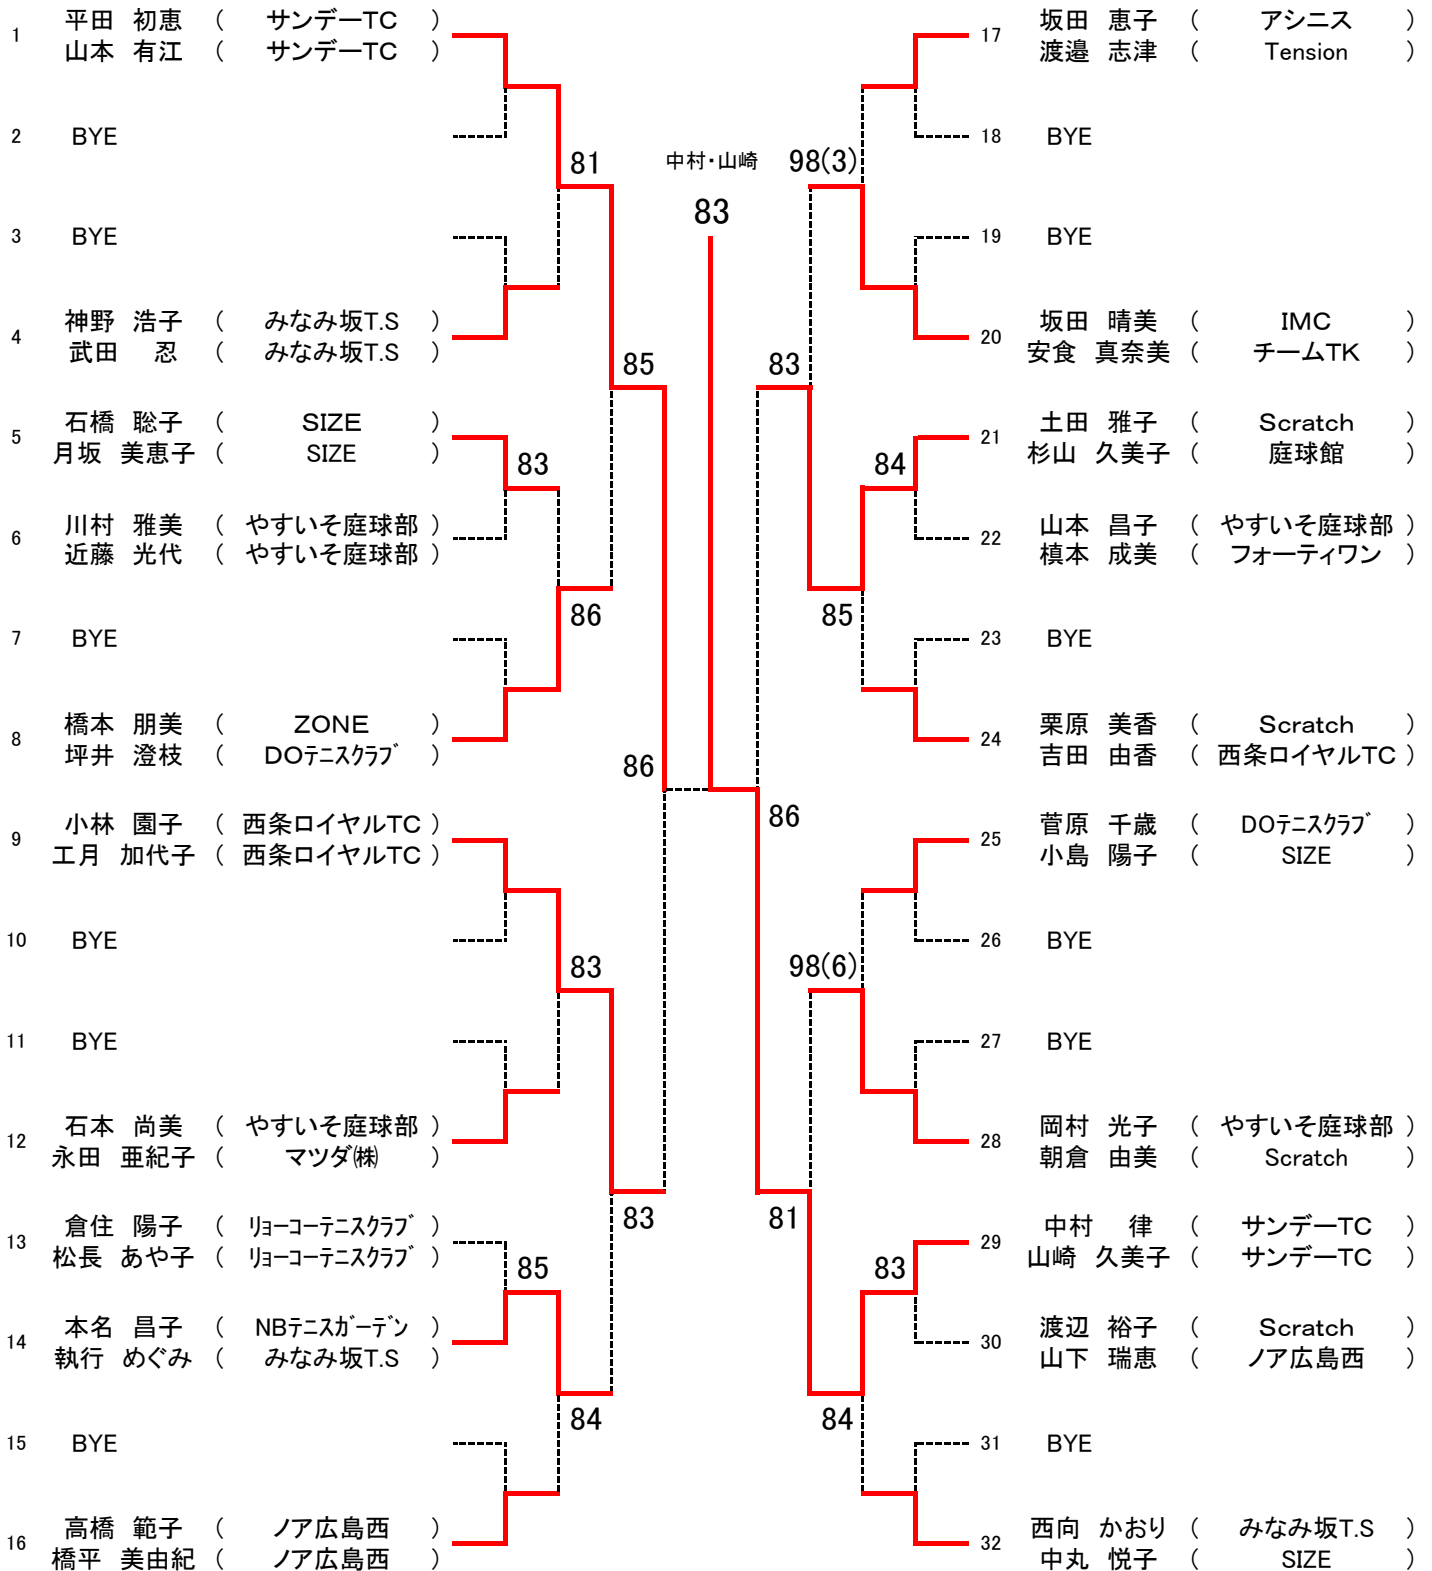

第14回広島県ダブルス選手権(兼38回ダンロップスリクソンテニストーナメント広島県予選)

男子 A 級

シード1. 重松・山崎 2. 松尾・渡辺 3・4樋口・山本 古島・岡田

第14回広島県ダブルス選手権(兼38回ダンロップスリクソンテニストーナメント広島県予選)

女子 A 級  
亀井・土田

シード1. 河野・亀岡 2. 亀井・土田

第14回広島県ダブルス選手権(兼38回ダンロップスリクソンテニストーナメント広島県予選)

第14回広島県ダブルス選手権(兼38回ダンロップスリクソンテニストーナメント広島県予選)

男子C級【Bブロック】

第14回広島県ダブルス選手権(兼38回ダンロップスリクソンテニストーナメント広島県予選)

女子C級【Aブロック】

★女子Cのドローはオール抽選です

第14回広島県ダブルス選手権(兼38回ダンロップスリクソンテニストーナメント広島県予選)

女子C級【Bブロック】

第14回広島県ダブルス選手権(兼38回ダンロップスリクソンテニストーナメント広島県予選)