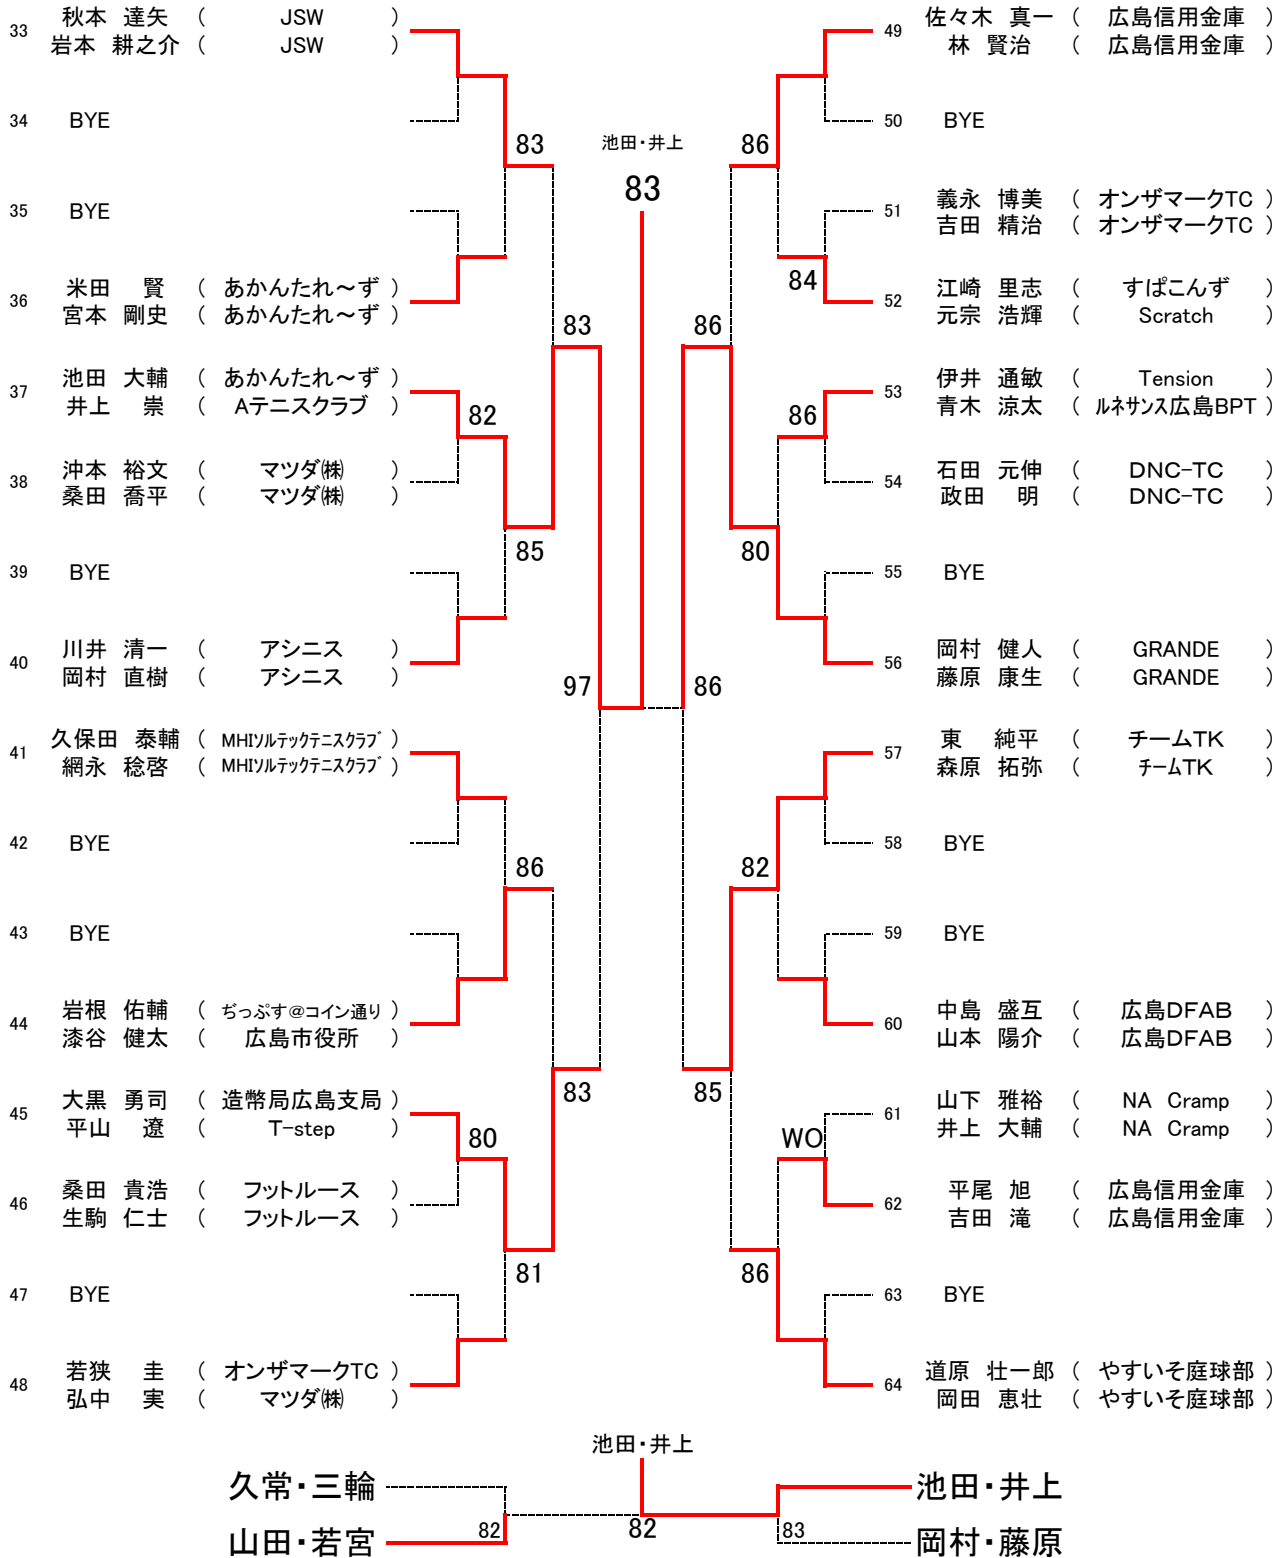

第14回広島県ダブルス選手権(兼38回ダンロップスリクソンテニストーナメント広島県予選)

男子 A 級

シード1. 重松・山崎 2. 松尾・渡辺 3・4樋口・山本 古島・岡田

第14回広島県ダブルス選手権(兼38回ダンロップスリクソンテニストーナメント広島県予選)

女子 A 級  
亀井・土田

シード1. 河野・亀岡 2. 亀井・土田

第14回広島県ダブルス選手権(兼38回ダンロップスリクソンテニストーナメント広島県予選)

男子B級【Aブロック】

シード1. 望月・村上 2. 道原・岡田 3・4山田・若宮 若狭・弘中

第14回広島県ダブルス選手権(兼38回ダンロップスリクソンテニストーナメント広島県予選)

男子 B 級【Bブロック】

第14回広島県ダブルス選手権(兼38回ダンロップスリクソンテニストーナメント広島県予選)

女子 B 級【Aブロック】

1	河本 仁美 ( チームTK ) 田中 晃代 ( みなみ坂TS )			17	瀧都 美由紀 ( NBテニスガーデン ) 井上 かや ( SIZE )
2	BYE			18	BYE
3	今井 千鶴子 ( GSH+J ) 山本 晴美 ( GSH+J )	98(6)	国本・吉田	81	中野 英子 ( やすいそ庭球部 ) 小柳 容子 ( MHI-広島 )
4	鍵本 頼子 ( MTR ) 山尾 美和 ( MTR )	98(6)		83	延江 美智 ( グリーンビートル ) 原田 幸恵 ( アシニス )
5	藤川 園美 ( 西条ロイヤルTC ) 二川 尚美 ( 賀茂TC )	82		84	今井 早苗 ( ルネサンス広島東千田 ) 上田 玉恵 ( ルネサンス広島東千田 )
6	河内 由香 ( やすいそ庭球部 ) 泰地 咲恵 ( ARU )	85		85	高田 早苗 ( プレイメイト ) 峯岡 美和 ( プレイメイト )
7	内本 浩子 ( Tension ) 河知 裕子 ( みなみ坂TS )	85		84	中村 ひとみ ( リョーコーテニスクラブ ) 村上 陽子 ( はいたっち )
8	原田 志穂 ( ノア広島西 ) 花本 恵子 ( 西条ロイヤルTC )	83		86	川本 美保 ( やすいそ庭球部 ) 陣内 君枝 ( やすいそ庭球部 )
9	安村 恵子 ( チームTK ) 宮崎 真由実 ( チームTK )	84		86	橋本 美智子 ( Tennis bonbon ) 島村 ゆう子 ( Rテニスクラブ )
10	今井 洋子 ( マツダ(株) ) 横山 裕美 ( SIZE )	56Ret		86	村田 緑 ( 打ち上げし隊☆ ) 中川 智美 ( 打ち上げし隊☆ )
11	上江洲利江子 ( リョーコーテニスクラブ ) 加藤 喜美 ( リョーコーテニスクラブ )			97	小川 悦子 ( やすいそ庭球部 ) 西川 ユキコ ( Rテニスクラブ )
12	山本 明美 ( みなみ坂TS ) 山本 あゆ美 ( みなみ坂TS )	98(5)		98(5)	村田 多佳子 ( リョーコーテニスクラブ ) 福永 朋子 ( ちっぶす@コイン通り )
13	千代 幸子 ( ヴォレTC ) 山手 佳恵 ( チームTK )	82		85	国本 恭子 ( 宮島テニスクラブ ) 吉田 博子 ( 宮島テニスクラブ )
14	竹野 公子 ( やすいそ庭球部 ) 岩橋 美穂 ( リョーコーテニスクラブ )			80	元原 美香 ( やすいそ庭球部 ) 西川 絵理子 ( Shu3 )
15	BYE			86	BYE
16	井上 美由紀 ( NBテニスガーデン ) 山下 美由紀 ( ZONE )	97		86	庄司 佳子 ( TCS ) 長谷部 洋子 ( ノア広島西 )