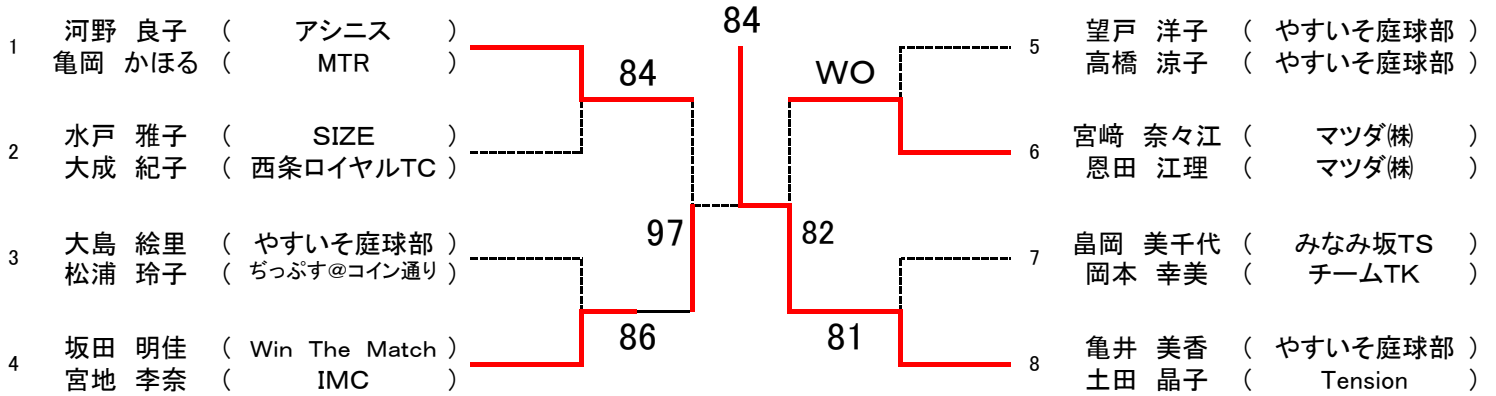

第14回広島県ダブルス選手権(兼38回ダンロップスリクソンテニストーナメント広島県予選)

男子 A 級

シード1. 重松・山崎 2. 松尾・渡辺 3・4樋口・山本 古島・岡田

第14回広島県ダブルス選手権(兼38回ダンロップスリクソンテニストーナメント広島県予選)

女子 A 級  
亀井・土田

シード1. 河野・亀岡 2. 亀井・土田

第14回広島県ダブルス選手権(兼38回ダンロップスリクソンテニストーナメント広島県予選)

男子B級【Aブロック】

シード1. 望月・村上 2. 道原・岡田 3・4山田・若宮 若狭・弘中

第14回広島県ダブルス選手権(兼38回ダンロップスリクソンテニストーナメント広島県予選)

男子 B 級【Bブロック】

第14回広島県ダブルス選手権(兼38回ダンロップスリクソンテニストーナメント広島県予選)

女子 B 級【Aブロック】

1	河本 仁美 ( チームTK ) 田中 晃代 ( みなみ坂TS )			17	瀧都 美由紀 ( NBテニスガーデン ) 井上 かや ( SIZE )
2	BYE			18	BYE
3	今井 千鶴子 ( GSH+J ) 山本 晴美 ( GSH+J )	98(6)	国本・吉田	81	中野 英子 ( やすいそ庭球部 ) 小柳 容子 ( MHI-広島 )
4	鍵本 頼子 ( MTR ) 山尾 美和 ( MTR )	98(6)		83	延江 美智 ( グリーンビートル ) 原田 幸恵 ( アシニス )
5	藤川 園美 ( 西条ロイヤルTC ) 二川 尚美 ( 賀茂TC )	82		84	今井 早苗 ( ルネサンス広島東千田 ) 上田 玉恵 ( ルネサンス広島東千田 )
6	河内 由香 ( やすいそ庭球部 ) 泰地 咲恵 ( ARU )	85		85	高田 早苗 ( プレイメイト ) 峯岡 美和 ( プレイメイト )
7	内本 浩子 ( Tension ) 河知 裕子 ( みなみ坂TS )	85		84	中村 ひとみ ( リョーコーテニスクラブ ) 村上 陽子 ( はいたっち )
8	原田 志穂 ( ノア広島西 ) 花本 恵子 ( 西条ロイヤルTC )	83		86	川本 美保 ( やすいそ庭球部 ) 陣内 君枝 ( やすいそ庭球部 )
9	安村 恵子 ( チームTK ) 宮崎 真由実 ( チームTK )	84		86	橋本 美智子 ( Tennis bonbon ) 島村 ゆう子 ( Rテニスクラブ )
10	今井 洋子 ( マツダ(株) ) 横山 裕美 ( SIZE )	56Ret		86	村田 緑 ( 打ち上げし隊☆ ) 中川 智美 ( 打ち上げし隊☆ )
11	上江洲利江子 ( リョーコーテニスクラブ ) 加藤 喜美 ( リョーコーテニスクラブ )			97	小川 悦子 ( やすいそ庭球部 ) 西川 ユキコ ( Rテニスクラブ )
12	山本 明美 ( みなみ坂TS ) 山本 あゆ美 ( みなみ坂TS )	98(5)		98(5)	村田 多佳子 ( リョーコーテニスクラブ ) 福永 朋子 ( ちっぶす@コイン通り )
13	千代 幸子 ( ヴォレTC ) 山手 佳恵 ( チームTK )	82		85	国本 恭子 ( 宮島テニスクラブ ) 吉田 博子 ( 宮島テニスクラブ )
14	竹野 公子 ( やすいそ庭球部 ) 岩橋 美穂 ( リョーコーテニスクラブ )			80	元原 美香 ( やすいそ庭球部 ) 西川 絵理子 ( Shu3 )
15	BYE			86	BYE
16	井上 美由紀 ( NBテニスガーデン ) 山下 美由紀 ( ZONE )	97		86	庄司 佳子 ( TCS ) 長谷部 洋子 ( ノア広島西 )