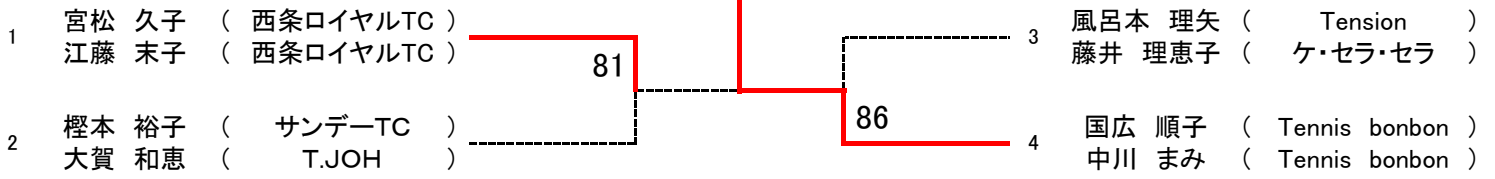

第14回広島県ダブルス選手権(兼38回ダンロップスリクソンテニストーナメント広島県予選)

女子 55 歳

国広・中川

86

シード1. 宮松・江藤 2. 国広・中川