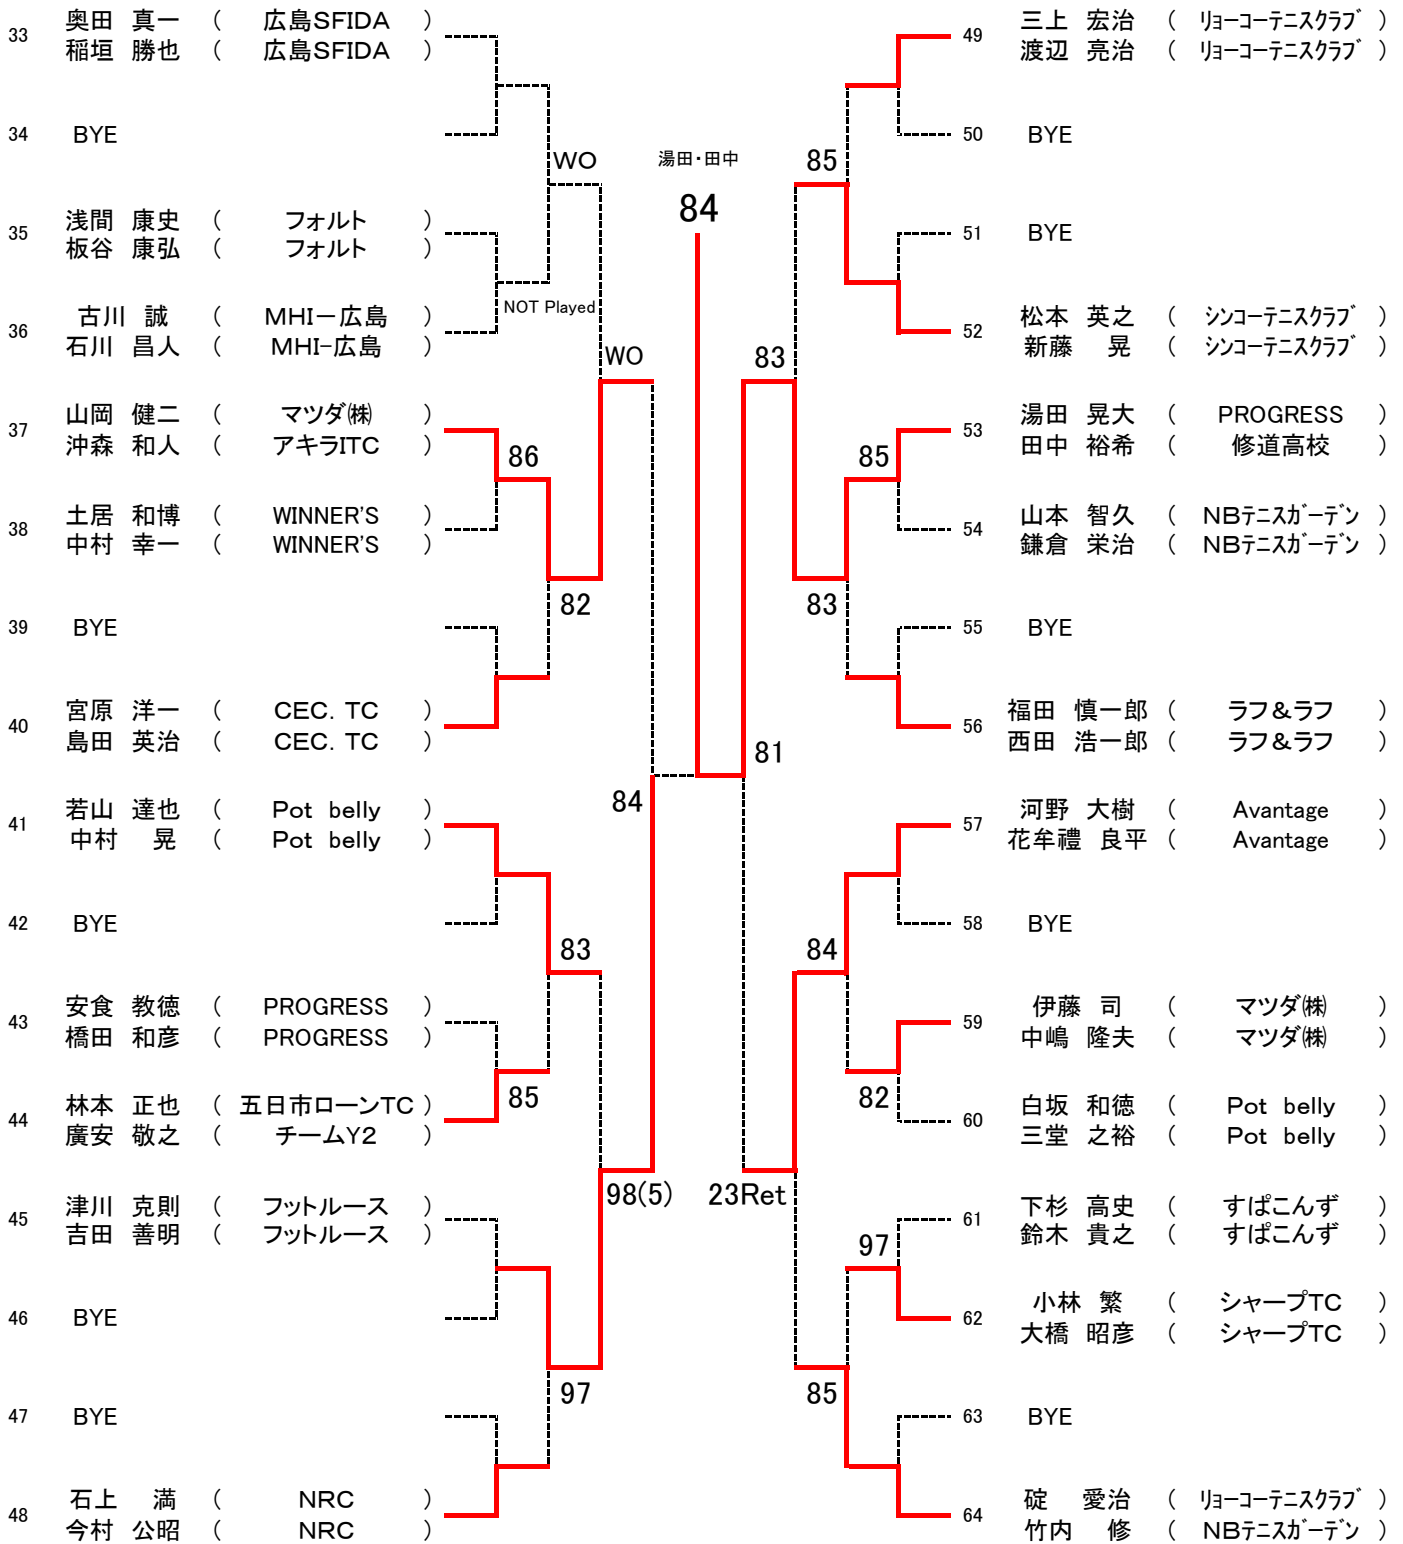

第14回広島県ダブルス選手権(兼38回ダンロップスリクソンテニストーナメント広島県予選)

男子C級【Bブロック】