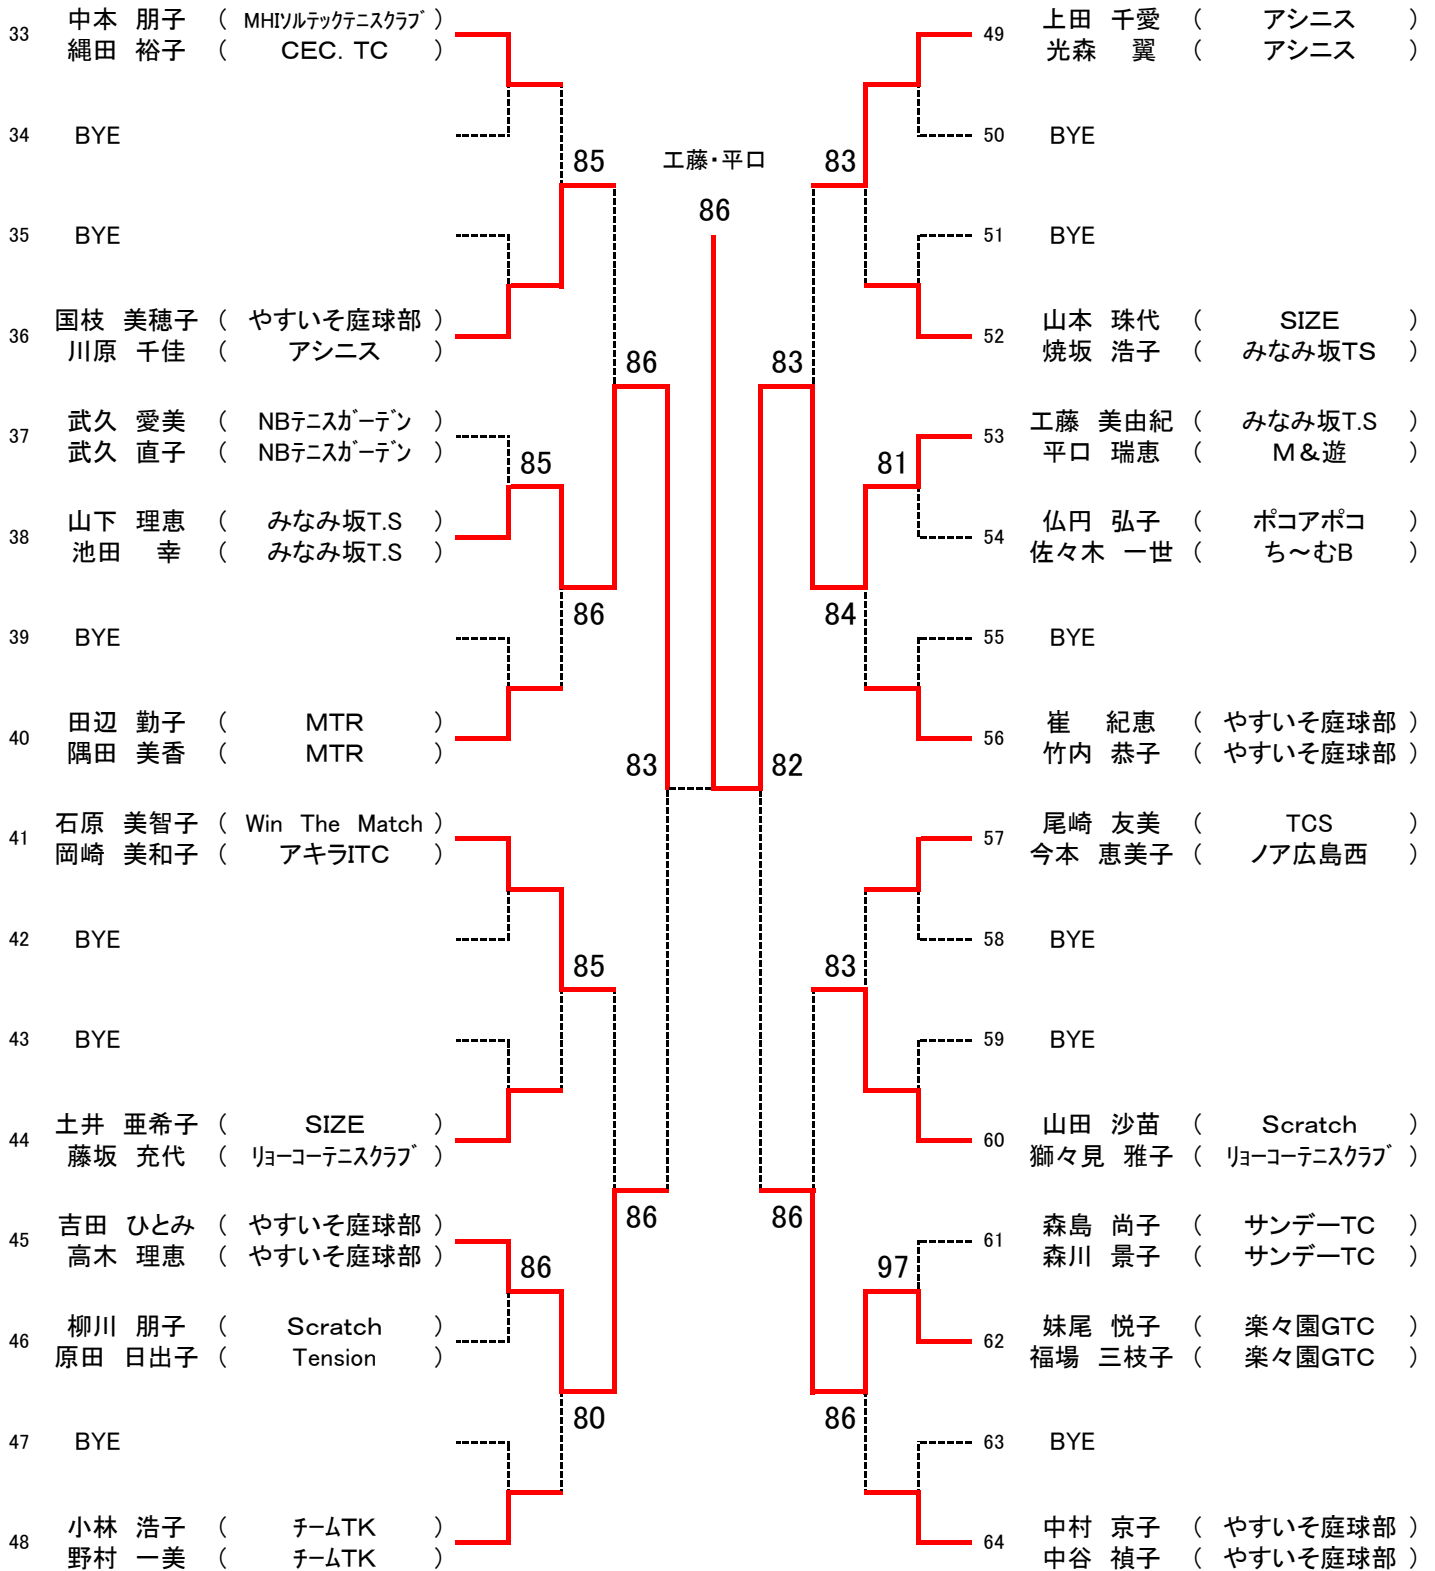

第14回広島県ダブルス選手権(兼38回ダンロップスリクソンテニストーナメント広島県予選)

男子 A 級

シード1. 重松・山崎 2. 松尾・渡辺 3・4樋口・山本 古島・岡田

第14回広島県ダブルス選手権(兼38回ダンロップスリクソンテニストーナメント広島県予選)

女子 A 級  
亀井・土田

シード1. 河野・亀岡 2. 亀井・土田

第14回広島県ダブルス選手権(兼38回ダンロップスリクソンテニストーナメント広島県予選)

第14回広島県ダブルス選手権(兼38回ダンロップスリクソンテニストーナメント広島県予選)

男子C級【Bブロック】

第14回広島県ダブルス選手権(兼38回ダンロップスリクソンテニストーナメント広島県予選)

女子C級【Aブロック】

★女子Cのドローはオール抽選です

第14回広島県ダブルス選手権(兼38回ダンロップスリクソンテニストーナメント広島県予選)

女子C級【Bブロック】

第14回広島県ダブルス選手権(兼38回ダンロップスリクソンテニストーナメント広島県予選)