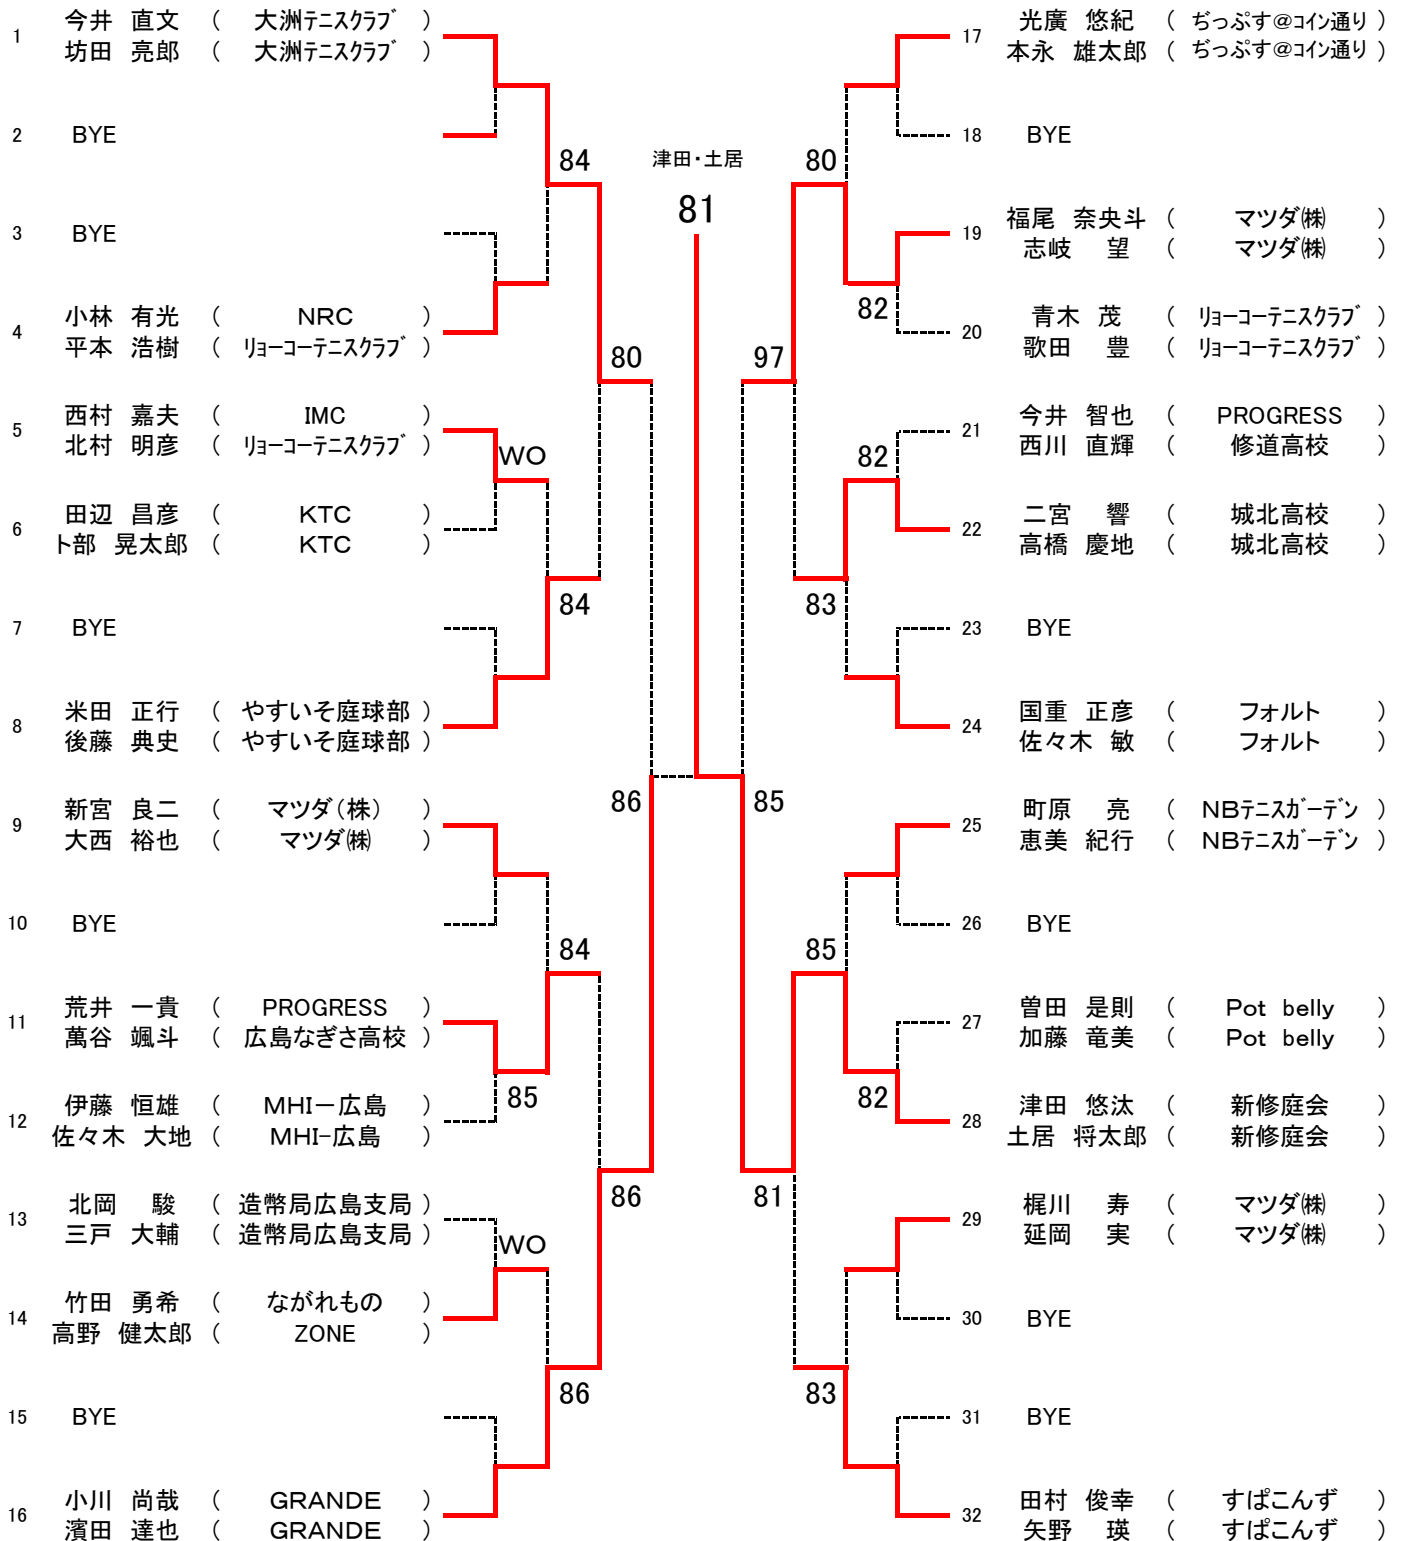

第14回広島県ダブルス選手権(兼38回ダンロップスリクソンテニストーナメント広島県予選)

女子 B 級【Bブロック】

33	山崎 三千代 (ZONE)					49	二川 夏子 (はいたち)
	清水 雅子 (ZONE)						本多 ユミ (はいたち)
34	BYE					50	BYE
35	津田 登喜子 (アシニス)					51	小竹 純子 (リョーコーテニスクラブ)
	平野 美穂 (ノア広島西)						山下 静香 (やすいそ庭球部)
36	亀田 美也子 (やすいそ庭球部)	82				52	鈴木 晴代 (サンデーTC)
	高野 さゆり (やすいそ庭球部)						千田 幸恵 (サンデーTC)
37	上田 実鈴 (MTR)					53	松元 さゆり (西条ロイヤルTC)
	清水 直子 (MTR)	85					奥廣 朱美 (西条ロイヤルTC)
38	竹歳 彩子 (マツダ(株))					54	上杉 利栄 (Tension)
	片山 さやか (マツダ(株))						服部 直美 (Scratch)
39	三戸 元子 (アキラITC)					55	影畑 佳代 (オンザマークTC)
	小肩 珠実 (アキラITC)	84					西江 宏美 (P-FORCE)
40	高橋 三奈 (みなみ坂TS)					56	村中 裕見子 (やすいそ庭球部)
	戸山 順水 (みなみ坂TS)	85					児嶋 恭子 (Rテニスクラブ)
41	高本 幸子 (ZONE)					57	石田 みどり (みなみ坂TS)
	前原 詠子 (みなみ坂TS)	86					己斐 恵子 (T-step)
42	片倉 なお子 (リョーコーテニスクラブ)					58	森内 京子 (リョーコーテニスクラブ)
	山崎 恵美 (MHI-広島)	86					松尾 直美 (チームY2)
43	山本 佐織 (Tension)					59	吉田 千代子 (Scratch)
	大和 美香 (Tension)						麻生 恵美子 (NBテニスガーデン)
44	長谷川 富子 (アキラITC)					60	楨平 佳代 (MTR)
	岡本 裕子 (アキラITC)	86					坂本 典子 (チームTK)
45	高橋 千尋 (GRANDE)					61	野間 了子 (ポコアポコ)
	大田 百佳 (GRANDE)	86					徳永 博子 (アシニス)
46	内藤 淳子 (Shu3)					62	甲斐 利代子 (みなみ坂TS)
	谷 有美子 (五日市ローンテニスクラブ)						三浦 綾 (みなみ坂TS)
47	BYE					63	BYE
48	永井 実加子 (ノア広島西)					64	大熊 多美枝 (Tennis bonbon)
	柳川 由貴 (ノア広島西)						長久 由佳 (ピース)

大熊・長久

国本・吉田

今井・山本

内藤・谷

国本・吉田

大熊・長久

84

85

85

第14回広島県ダブルス選手権(兼38回ダンロップスリクソンテニストーナメント広島県予選)

男子C級【Aブロック】

★男子C級のドローはオール抽選です

小川・濱田
津田・土居

湯田・田中

津川・吉田
湯田・田中

81 86 84