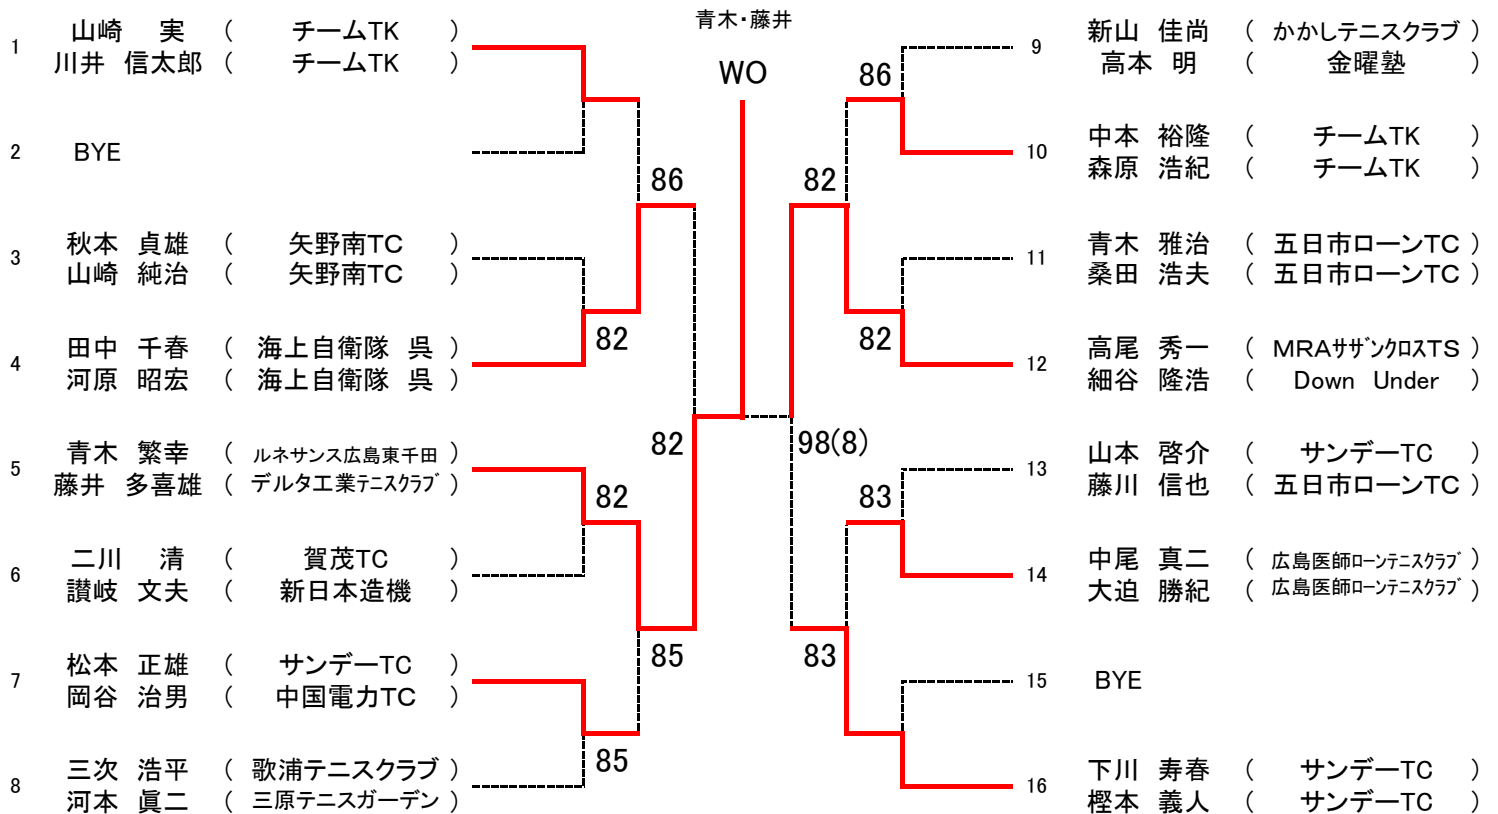

第14回広島県ダブルス選手権(兼38回ダンロップスリクソンテニストーナメント広島県予選)

女子D級

1	杉井 晴美 (みなみ坂T.S)					17	河内 菜保 (やすいそ庭球部)
	岡 尚美 (みなみ坂TS)						村上 真希 (GOOD TIME)
2	BYE			大和・渡辺		18	BYE
3	中島 香苗 (やすいそ庭球部)		82	84	98(4)	19	奥 裕紀子 (リョーコーテニスクラブ)
	山本 利規子 (NBテニスガーデン)						永井 紀子 (リョーコーテニスクラブ)
4	大和 嬉子 (GRANDE)	82				20	住吉 順子 (広島SFIDA)
	渡辺 優花 (GRANDE)		84	86	81		信藤 由美 (ルネサンス広島BPT)
5	菅野 キヨノ (Tension)					21	東 由紀子 (サンデーTC)
	和田 胡桃 (リョーコーテニスクラブ)	81					片岡 久美子 (やすいそ庭球部)
6	濱田 慶子 (マツダ(株))					22	坂原 希 (GRANDE)
	小野 聡美 (マツダ(株))		97				緒方 千咲都 (GRANDE)
7	三好 誠子 (NBテニスガーデン)					23	水田 静江 (MHI-広島)
	築城 貴子 (NBテニスガーデン)		83				脇山 ユカ (NBテニスガーデン)
8	小跡 典子 (T. C. S)	83				24	高光 京子 (SIZE)
	山田 明美 (T. C. S)		82		82		山本 美和 (ルネサンス広島)
9	北森 由起子 (NBテニスガーデン)					25	島田 恵美 (みなみ坂T.S)
	下田 真由美 (NBテニスガーデン)	98(1)					藤田 理恵 (NBテニスガーデン)
10	手島 志保 (SIZE)					26	森川 奈美 (マツダ(株))
	上野 真由美 (SIZE)		80				高市 奈月 (マツダ(株))
11	青木 美佳 (GRANDE)					27	川西 恭子 (やすいそ庭球部)
	河田 紗希 (GRANDE)						市井 由佳利 (サンデーTC)
12	濱崎 京子 (みなみ坂T.S)	85				28	正願 奈都 (リョーコーテニスクラブ)
	高垣 直美 (みなみ坂TS)						村地 浩美 (みなみ坂TS)
13	濱ノ園 昌美 (サンデーTC)			97	85	29	藤田 寿美 (NBテニスガーデン)
	苑田 恵子 (T-Step)	WO					藤本 薫 (NBテニスガーデン)
14	早川 千穂 (DOテニスクラブ)					30	高橋 直子 (DOテニスクラブ)
	小松 祐子 (DOテニスクラブ)						間越 直美 (DOテニスクラブ)
15	小川 値恵子 (聖愛会テニスクラブ)					31	BYE
	沖田 京子 (聖愛会テニスクラブ)		98(2)		97		
16	藤本 裕美 (みなみ坂T.S)	81				32	有田 寿美 (リョーコーテニスクラブ)
	福居 和美 (リョーコーテニスクラブ)						下村 陽子 (リョーコーテニスクラブ)

★女子D級のドロウはオール抽選です

第14回広島県ダブルス選手権(兼38回ダンロップスリクソンテニストーナメント広島県予選)

男子 55 歳

シード1. 山崎・川井 2. 下川・樫本 3・4青木・藤井 高尾・細谷