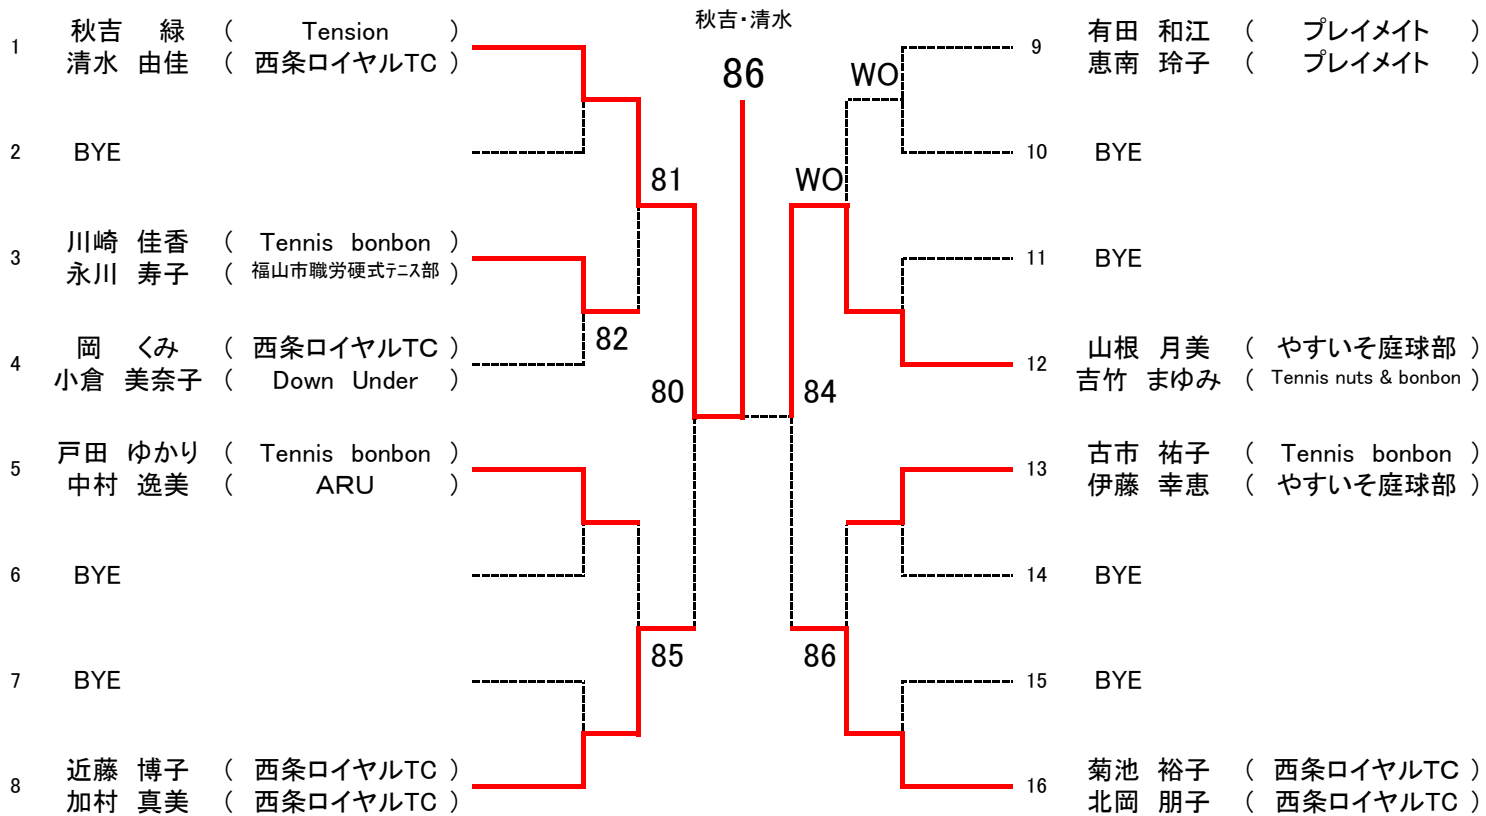

★女子D級のドロウはオール抽選です

第14回広島県ダブルス選手権(兼38回ダンロップスリクソンテニストーナメント広島県予選)

男子 55 歳

シード1. 山崎・川井 2. 下川・樫本 3・4青木・藤井 高尾・細谷

第14回広島県ダブルス選手権(兼38回ダンロップスリクソンテニストーナメント広島県予選)

男子 45 歳

武田・南

シード1. 武田・南 2. 沢田・光原

第14回広島県ダブルス選手権(兼38回ダンロップスリクソンテニストーナメント広島県予選)

女子 55 歳

国広・中川

86

シード1. 宮松・江藤 2. 国広・中川

第14回広島県ダブルス選手権(兼38回ダンロップスリクソンテニストーナメント広島県予選)

女子 45 歳

シード1. 秋吉・清水 2. 菊池・北岡 3・4戸田・中村 山根・吉竹