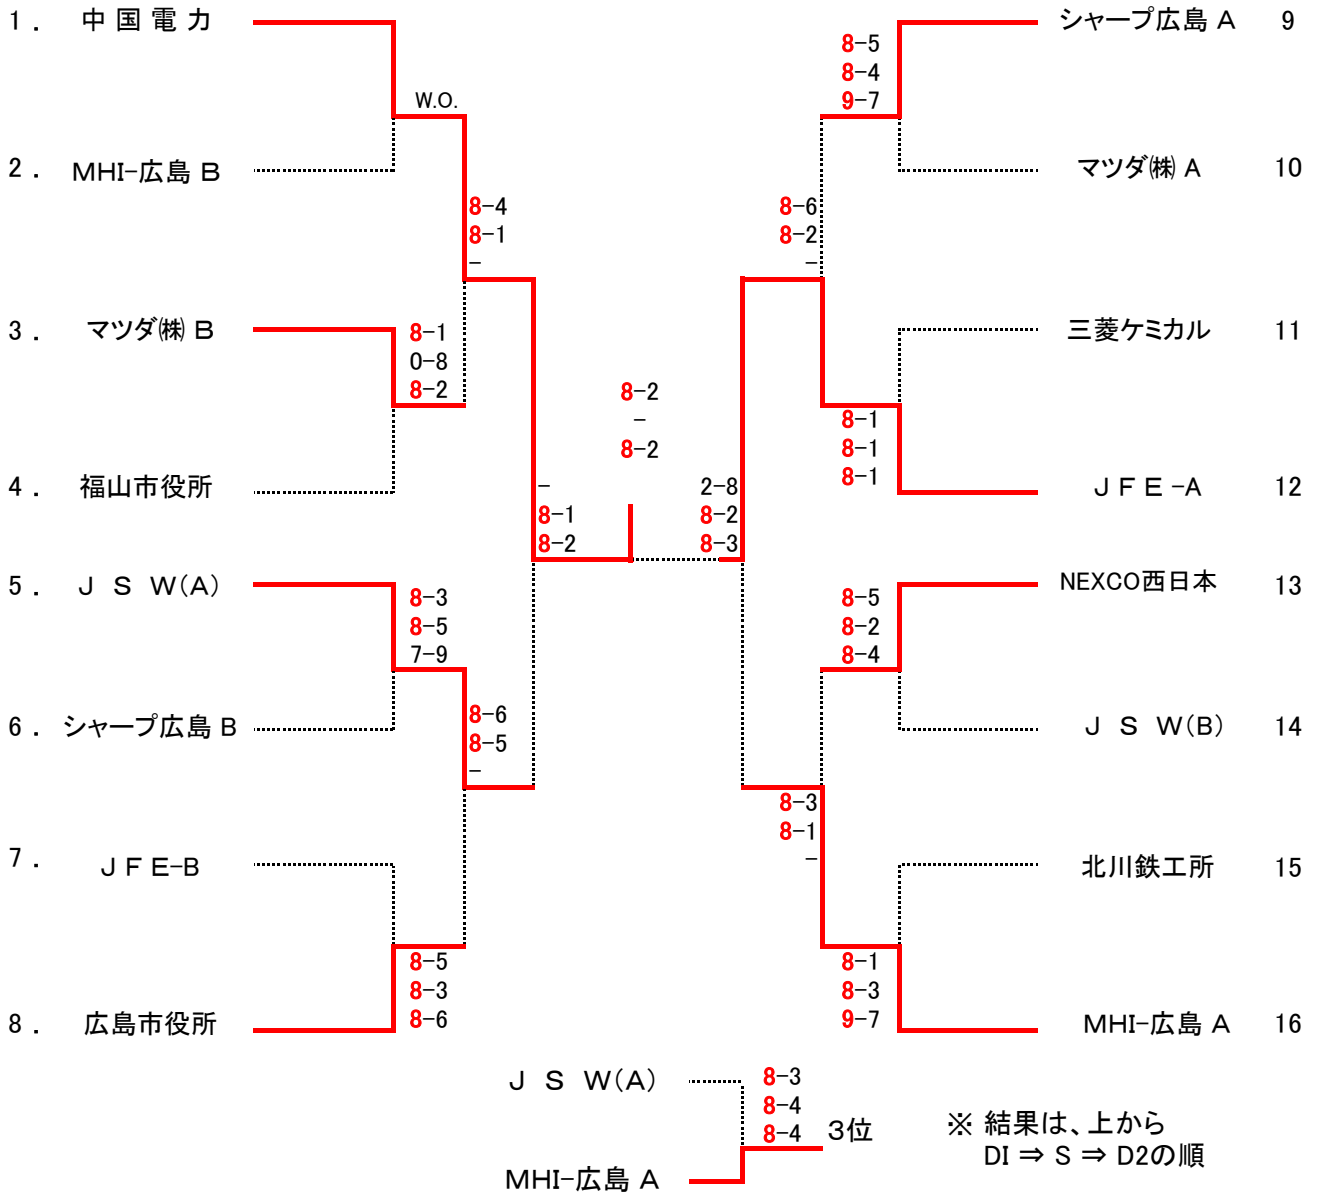

第56回全国実業団対抗テニス大会(ビジネスパル)広島県予選

【男子ドロー】

【女子ドロー】

A組

	中国電力	MHI-広島	J F E
1 中国電力	-	8-4 8-0 8-2	8-1 8-0 6-8
2 MHI-広島	4-8 0-8 2-8	-	8-1 2-8 1-8
3 J F E	1-8 0-8 8-6	1-8 8-2 8-1	-

B組

	福山市役所	マツダ(株)	広島市役所
4 福山市役所	-	6-8 8(3)9 4-8	8-1 8-4 6-8
5 マツダ(株)	8-6 9(3)8 8-4	-	8-4 1-8 7-9
6 広島市役所	1-8 4-8 8-6	4-8 8-1 9-7	-

A組: ①中国電力2勝, ②JFE 1勝1敗、③MHI広島 2敗
B組: 福山市役所, マツダ(株)、広島市役所・・・1勝1敗

総勝利試合数: ①マツダ4、
②広島市役所3、
③福山市役所2

男子シード: ①中国電力A、②MHI-広島 A、③~④JFE-A、J S W(A)

女子シード: ①中国電力

第56回全国実業団対抗テニス大会(ビジネスパル)広島県予選

選手名簿

【男子】

- 1 中国電力 : 丸山、水野、大井、伊藤、山本、半田、岩田、池田、横山
- 2 MHI-広島B : 網永、若杉、佐々木、青原、白地、石川、山本、石井
- 3 マツダ(株)B : 吉田、伊藤、新宮、福尾、志岐、小川、大西、森田
- 4 福山市役所 : 濱田、梅田、田辺、板谷、宇田、杉ノ原、前田、向本、横山
- 5 J S W (A) : 山田、坪田、須山、秋本、木下、岩本、小松
- 6 シャープ広島B : 鹿田、角、坪谷、大橋、宮本、曾根田、田中、平川
- 7 J F E-B : 原田(清)、井上、龍田、高野、新田、河合、山本、臼井
- 8 広島市役所 : 小林、日下、光田、漆谷、田口、江頭、船川、岡田、宮本
- 9 シャープ広島A : 菅沼、今井、松本、塚原、小原、栃原、石川、斉藤、内富
- 10 マツダ(株)A : 寺北、柳田、今井、桑田、上村、沖本、水落
- 11 三菱ケミカル : 田村、松塚、平岡、豊田、晴山、境、渡部、川俣
- 12 J F E-A : 坪田、原田(好)、平井、平田、廣川、中川、渡辺、竹田
- 13 NEXCO西日本 : 南、村上、高永、橋坂、三上
- 14 J S W (B) : 常光、平野、井手、渡邊、大本、中村、根宣、原本
- 15 北川鉄工所 : 伊藤、柚木、河村、秋山、柿本、山本、岡本、松本
- 16 MHI-広島A : 山崎、占部、森永、小川、比本、松永、橋本、古川、阿部