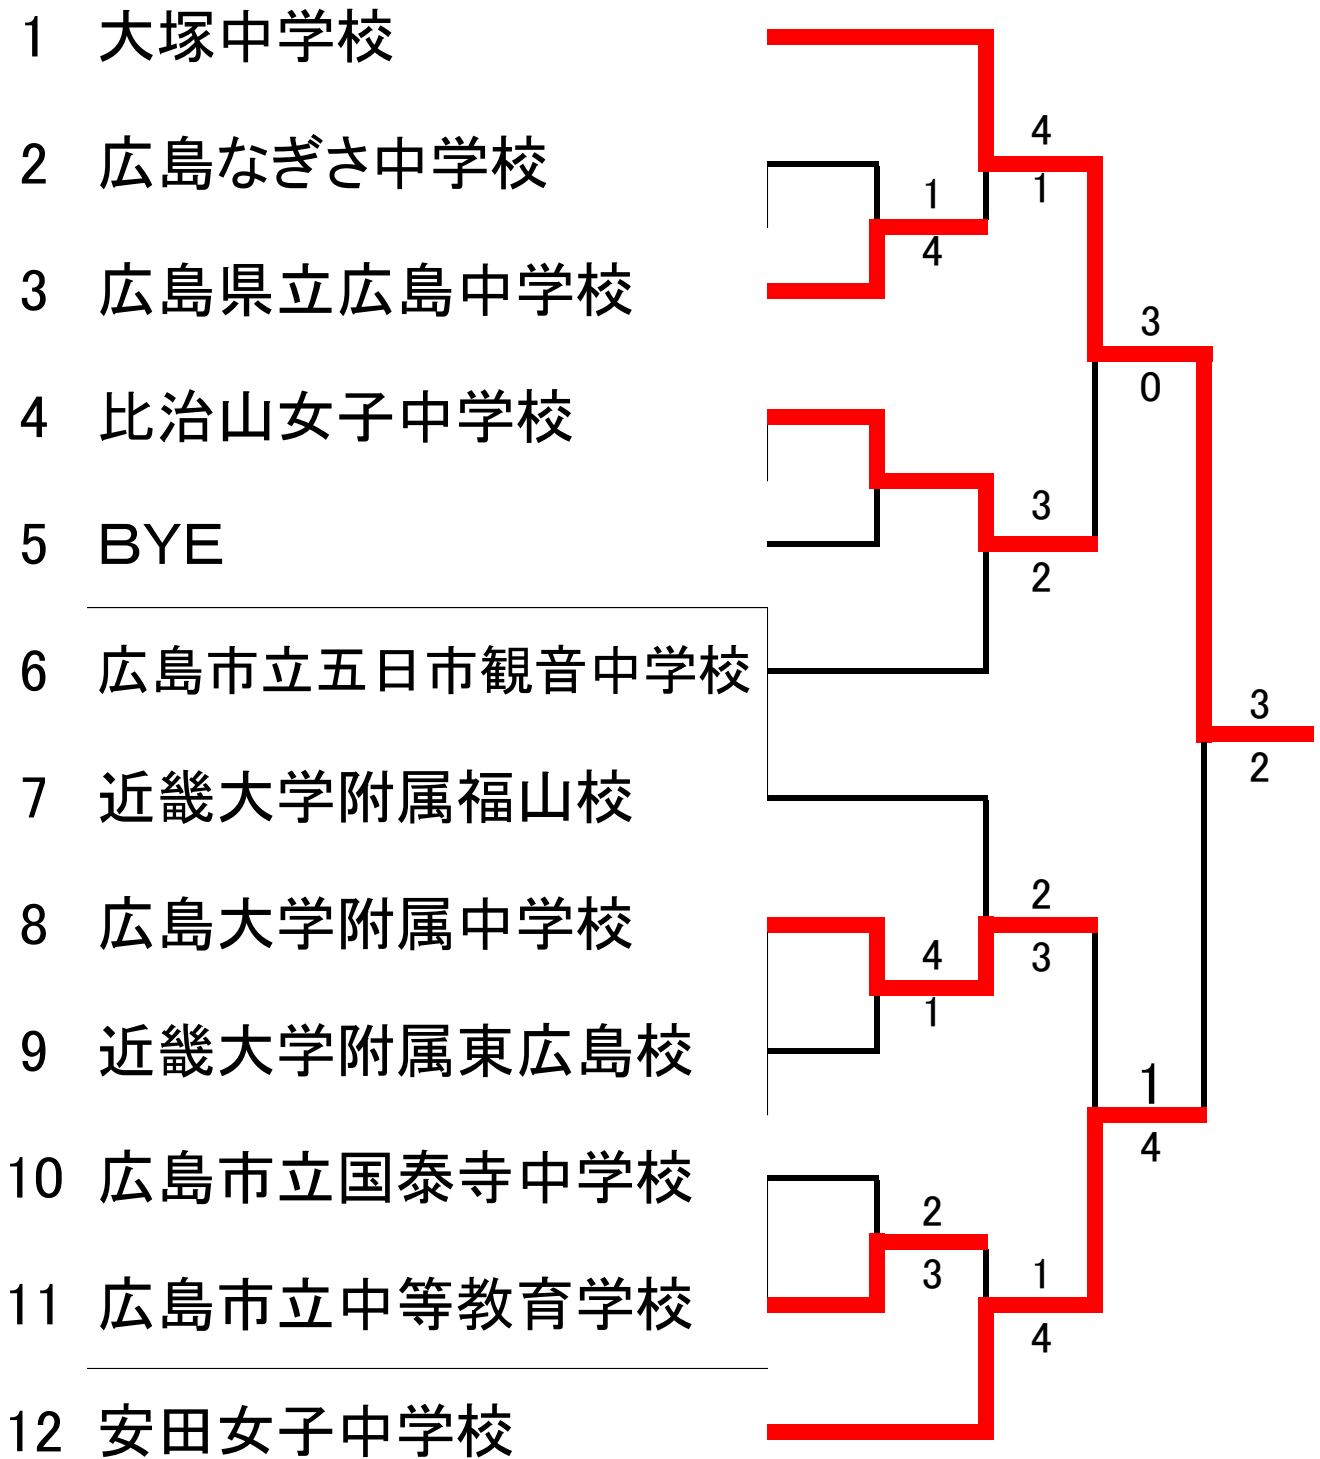

# 第44回全国中学生テニス選手権大会 広島県予選

男子団体戦

※3位決定戦を行います。

第44回全国中学生テニス選手権大会 広島県予選  
女子団体戦

※3位決定戦を行います。

3位決定戦(男子)

1 修道中学校 1-④ 8 五日市

3位決定戦(女子)