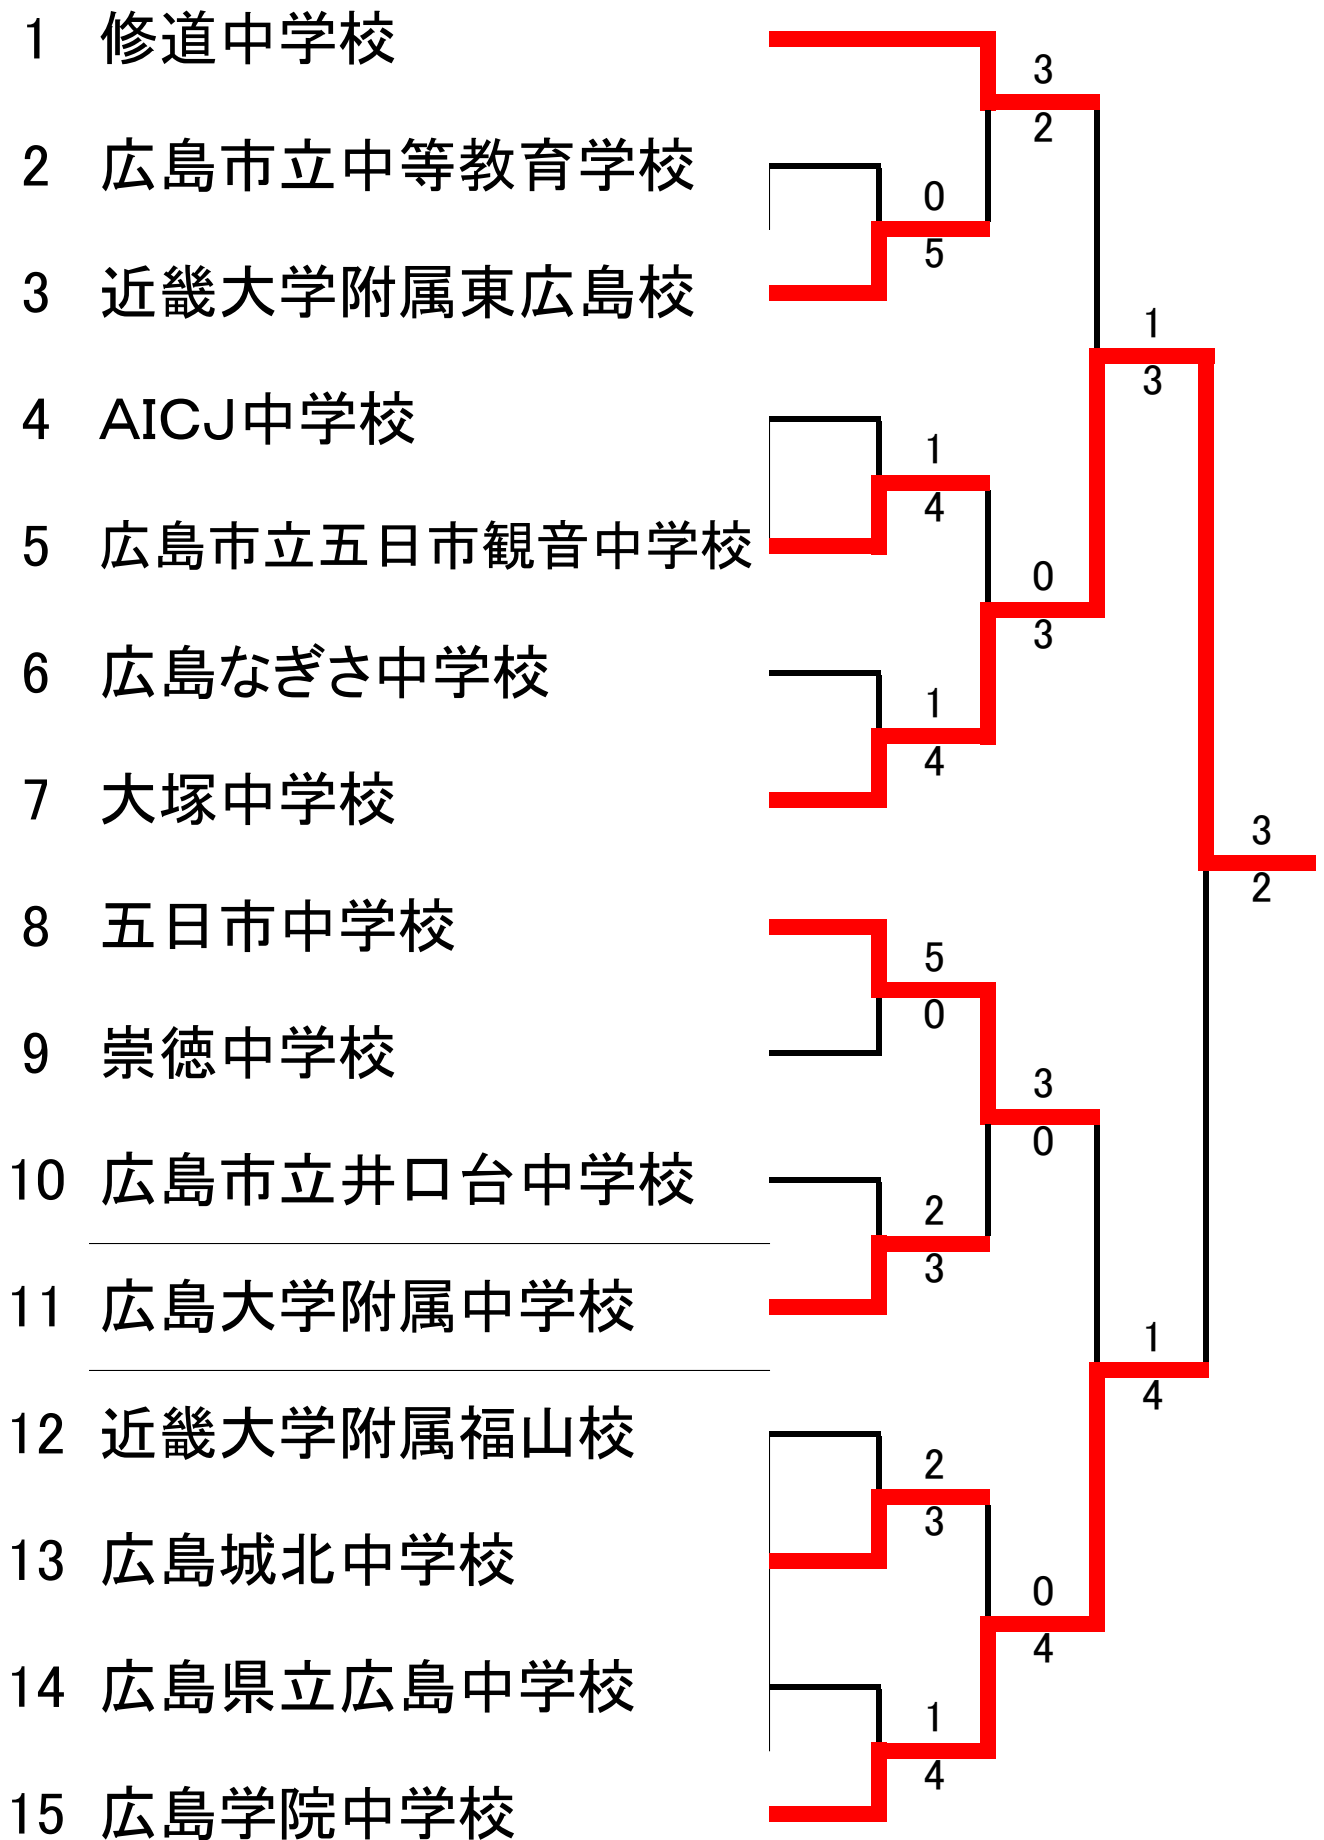

# 第44回全国中学生テニス選手権大会 広島県予選

男子団体戦

※3位決定戦を行います。

第44回全国中学生テニス選手権大会 広島県予選  
女子団体戦

※3位決定戦を行います。

3位決定戦(男子)

1 修道中学校 1-④ 8 五日市

3位決定戦(女子)