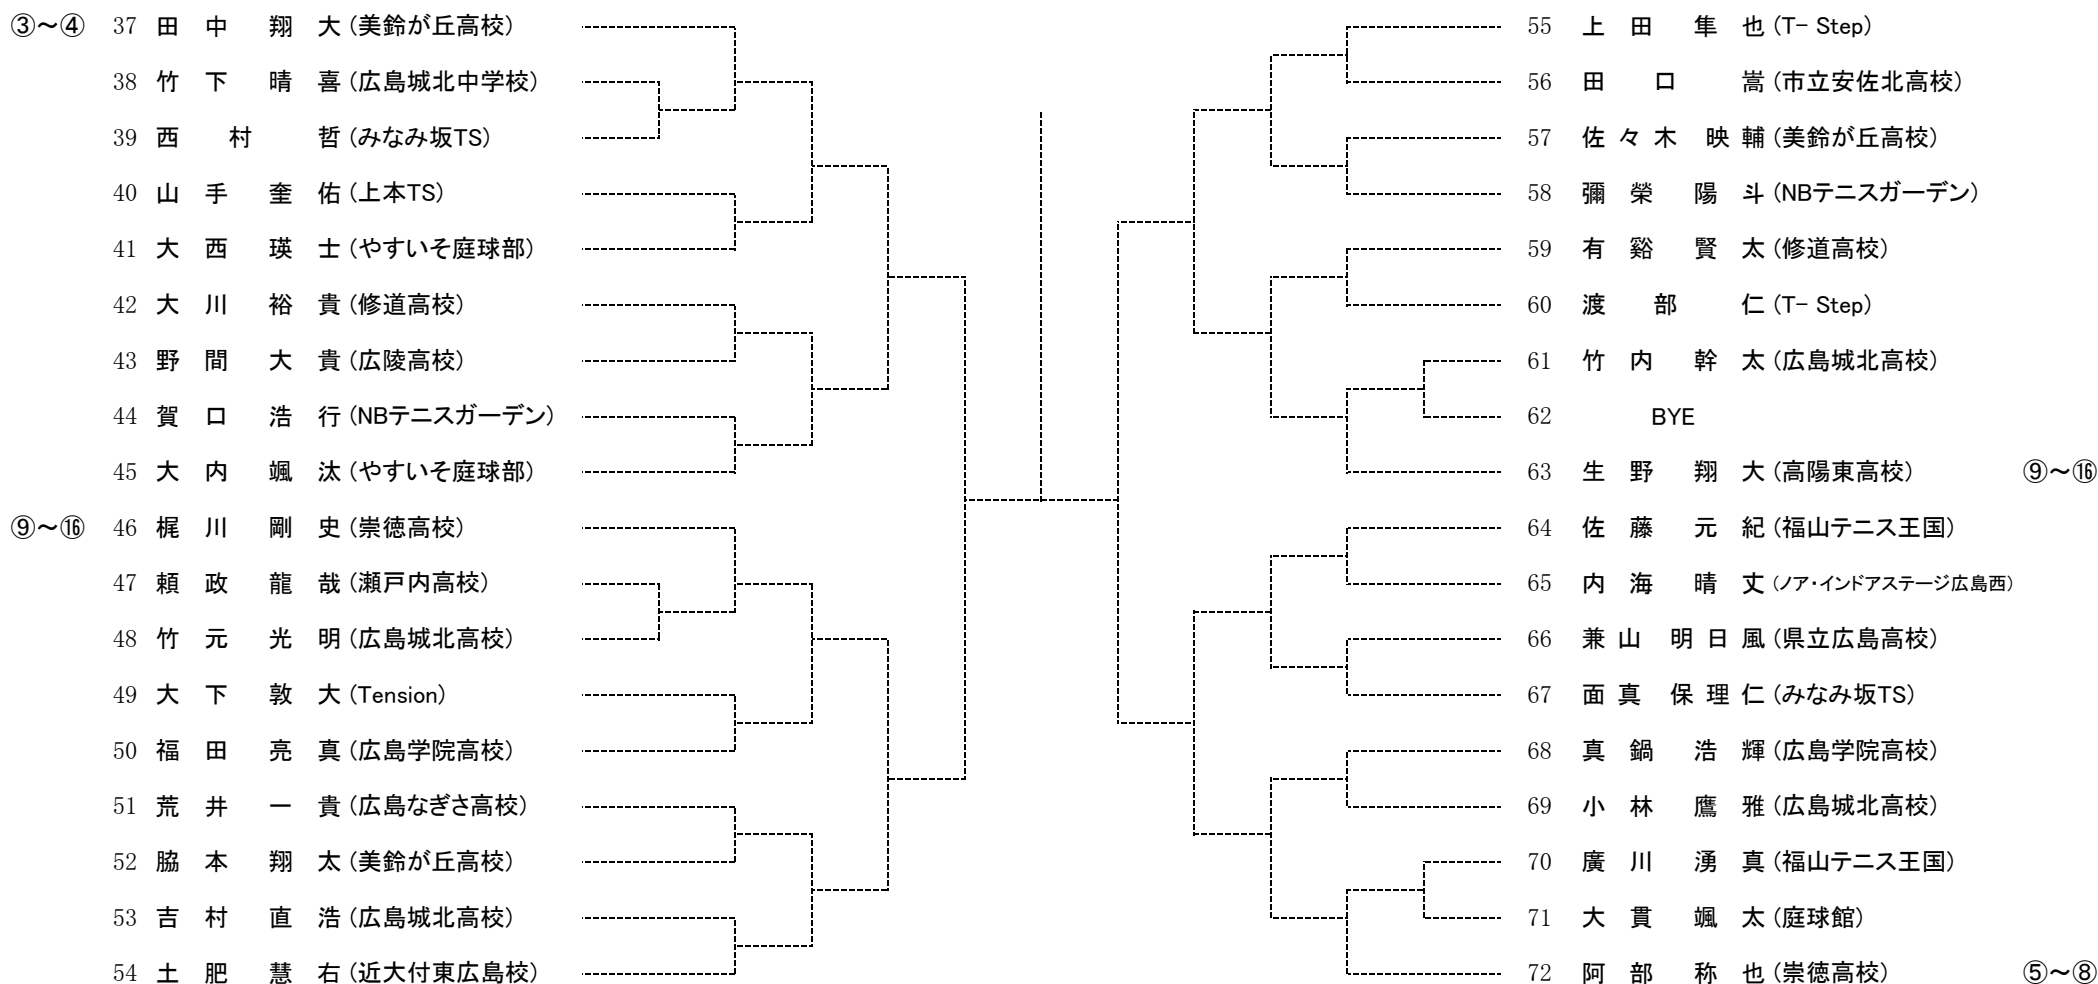

第16回広島県ジュニア選手権大会 兼 第72回国民体育大会(少年の部)広島県予選

1 次 予 選

2017年4月22日(土)23日(日)
広島広域公園テニスコート

男子Bブロック