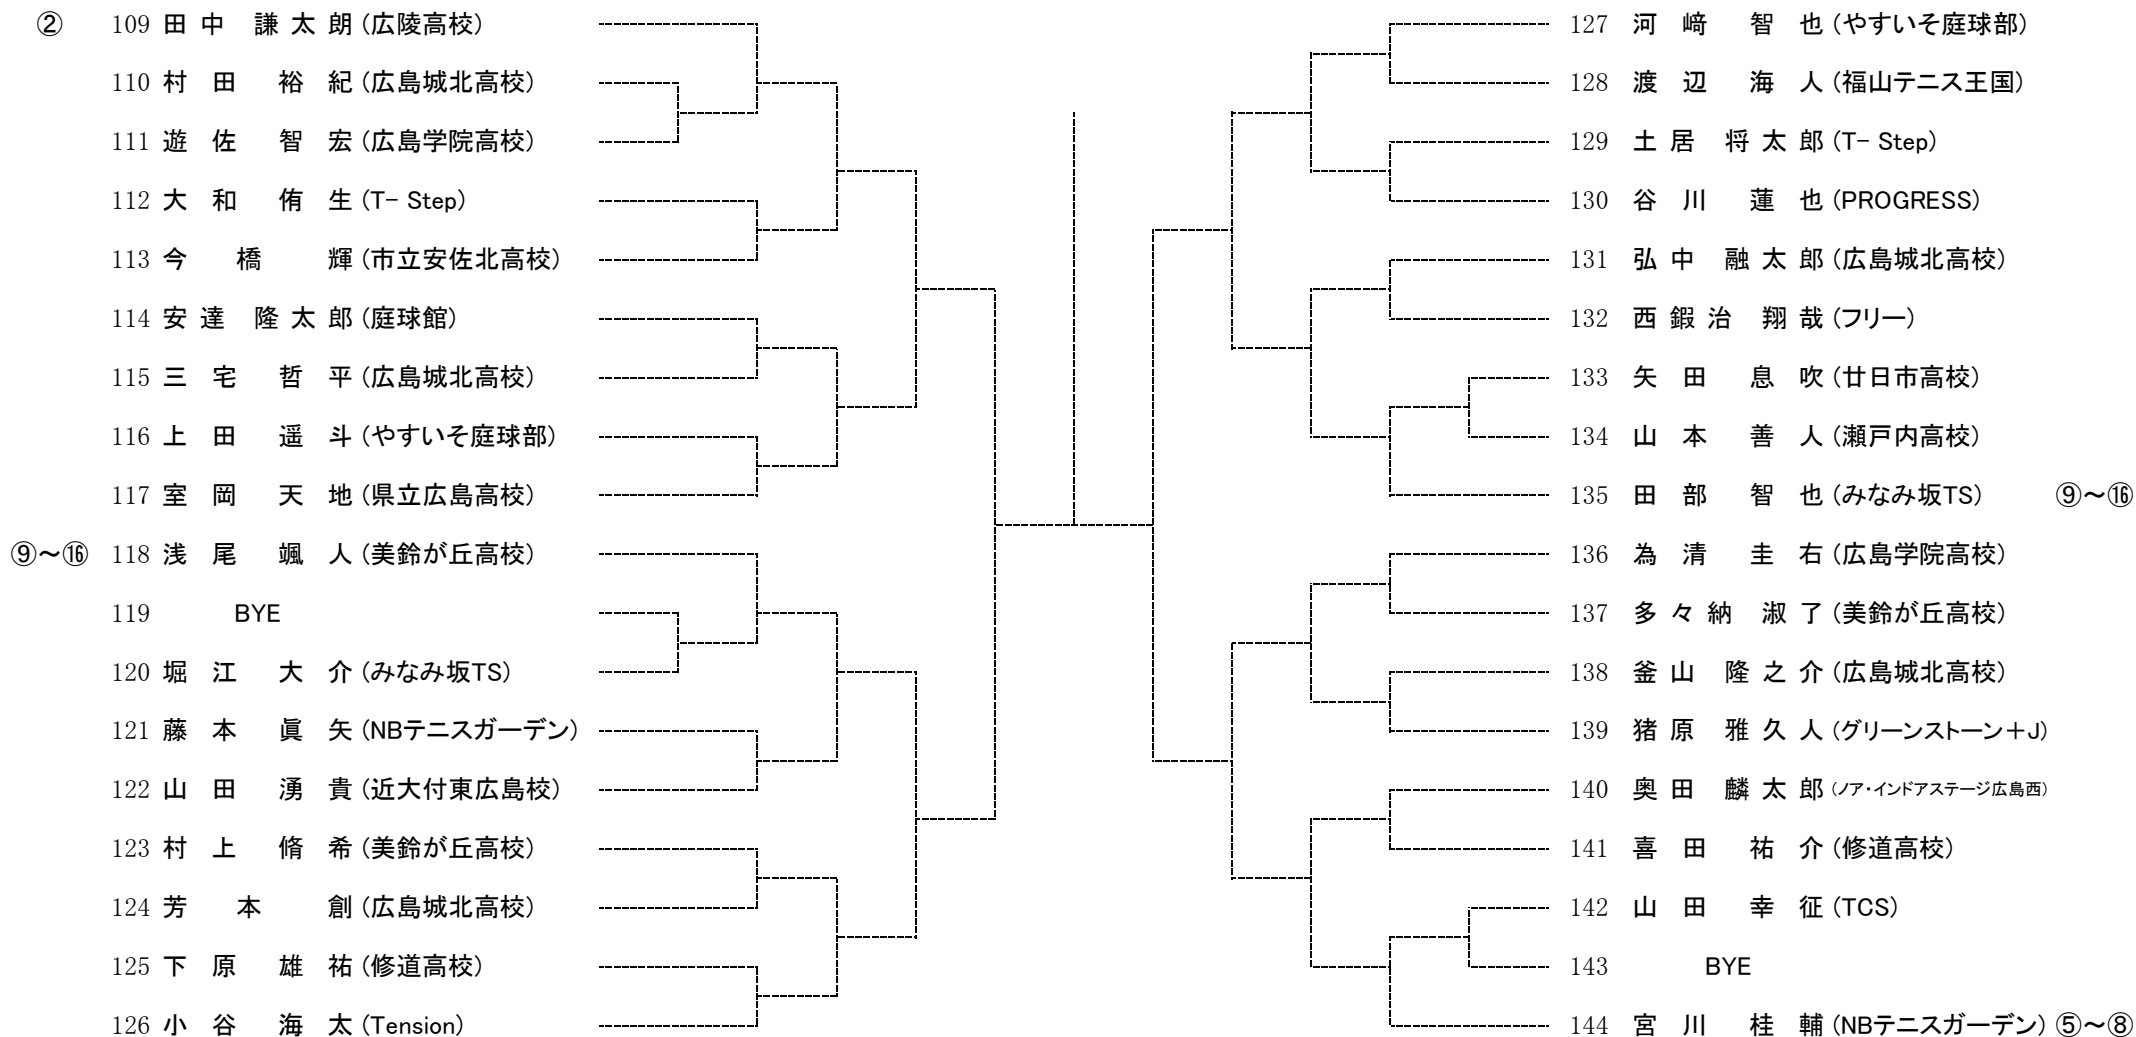

第16回広島県ジュニア選手権大会 兼 第72回国民体育大会(少年の部)広島県予選

2017年4月22日(土)23日(日)
広島広域公園テニスコート

1次予選

男子Dブロック