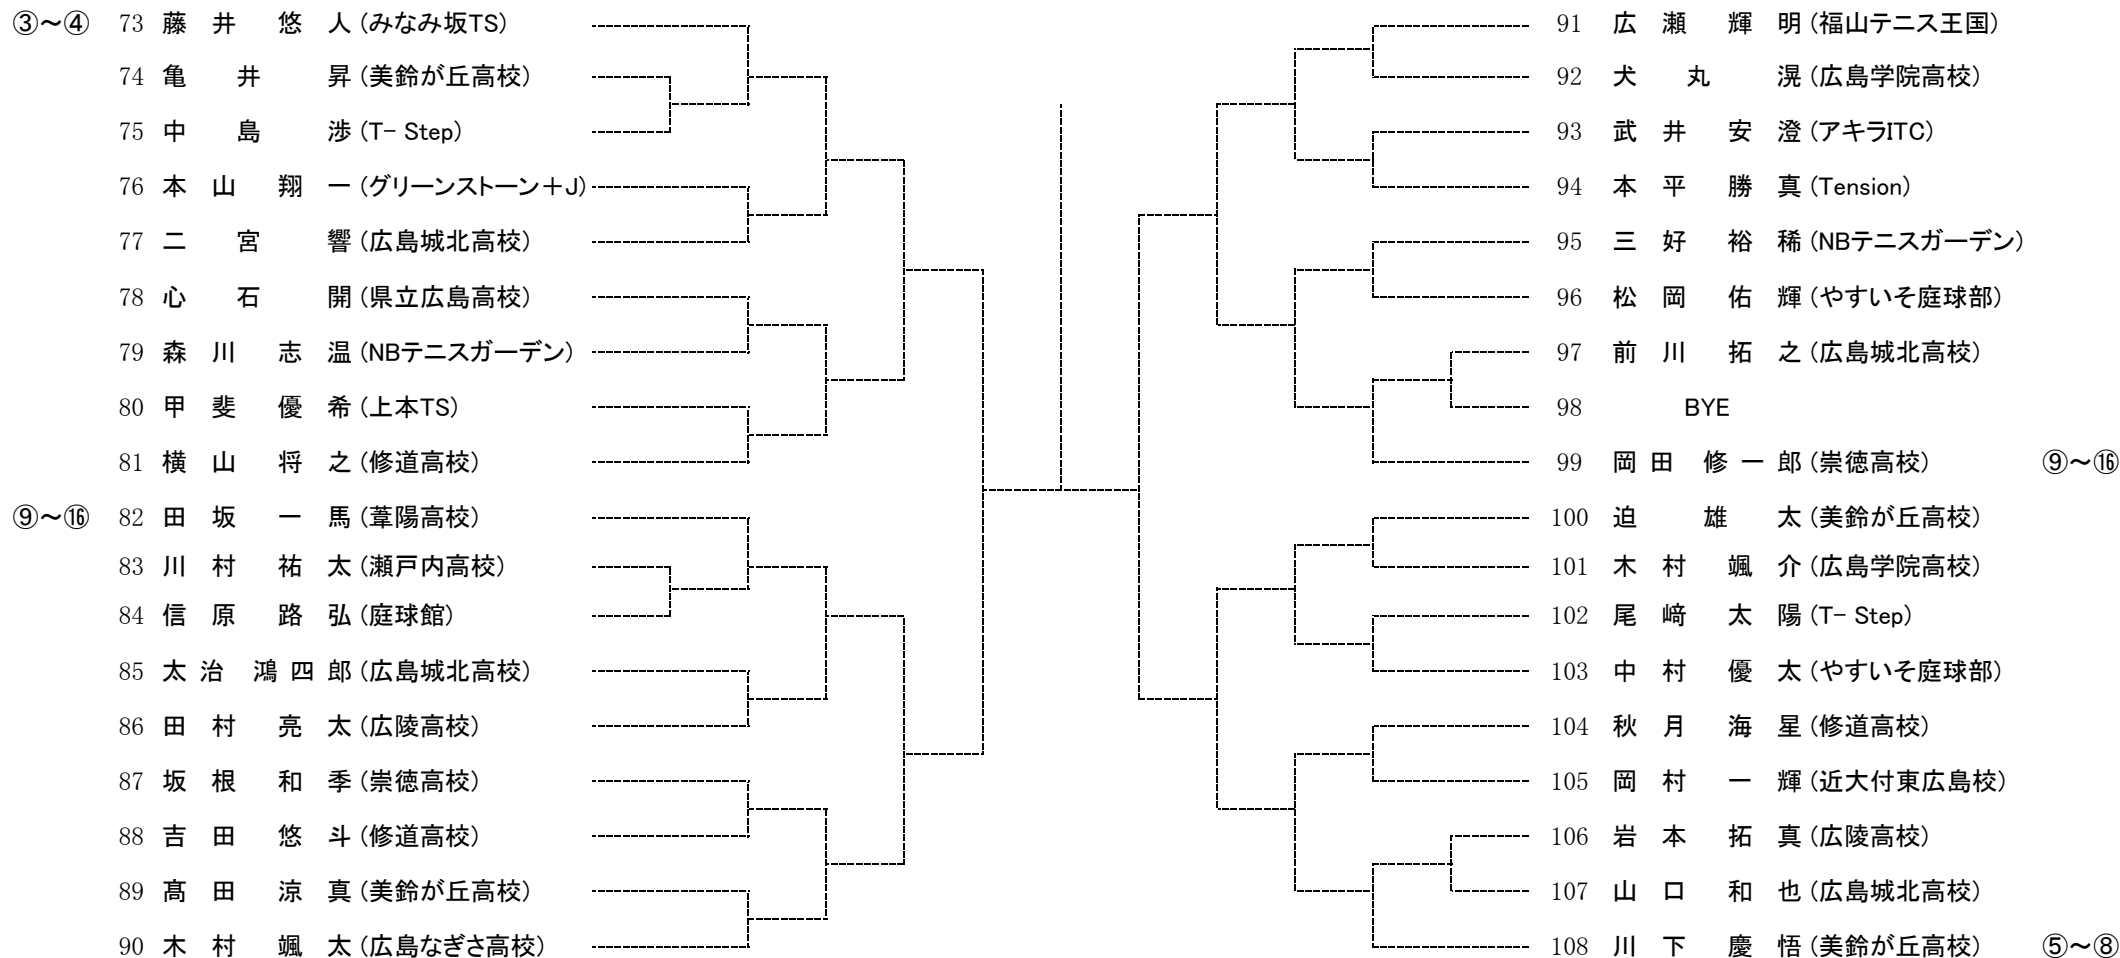

2017年4月22日(土)23日(日)
広島広域公園テニスコート

男子Bブロック

第16回広島県ジュニア選手権大会 兼 第72回国民体育大会(少年の部)広島県予選

2017年4月22日(土)23日(日)
 広島広域公園テニスコート

1次予選

男子Cブロック

第16回広島県ジュニア選手権大会 兼 第72回国民体育大会(少年の部)広島県予選

2017年4月22日(土)23日(日)
広島広域公園テニスコート

1次予選

男子Dブロック

第16回広島県ジュニア選手権大会 兼 第72回国民体育大会(少年の部)広島県予選

1次予選

2017年4月22日(土)23日(日)
広島広域公園テニスコート

女子Aブロック

- ① 1 酒 井 凜 (広陵高校)
- 2 安 井 柚 香 (県立広島高校)
- 3 掛 谷 眞 子 (葦陽高校)
- 4 中 谷 春 香 (市立広島商業)
- 5 BYE
- 6 寺 尾 悠 里 (安田女子高校)
- 7 藤 村 野 乃 (Tension)
- 8 小 林 愛 莉 (グリーンストーン+J)
- 9 井 手 口 和 (比治山女子高校)
- 10 渡 邊 美 咲 (安田女子高校)
- 11 津 田 桃 伽 (福山ロイヤルTC)
- ⑨~⑬ 12 白 神 咲 喜 (市立広島商業)
- ⑨~⑬ 13 竹 内 樺 織 (市立安佐北高校)
- 14 笹 山 夕 夏 (県立広島高校)
- 15 京 良 花 (市立広島商業)
- 16 中 澤 佐 紀 (安田女子高校)
- 17 BYE
- 18 服 部 紗 希 (広陵高校)
- 19 吉 田 花 菜 (安田女子高校)
- 20 橋 本 幸 音 (みなみ坂TS)
- 21 中 川 舞 妃 (市立広島商業)
- 22 清 水 咲 衣 (安田女子高校)
- 23 中 村 心 音 (Scratch)
- ⑤~⑧ 24 竹 田 彩 月 (広陵高校)