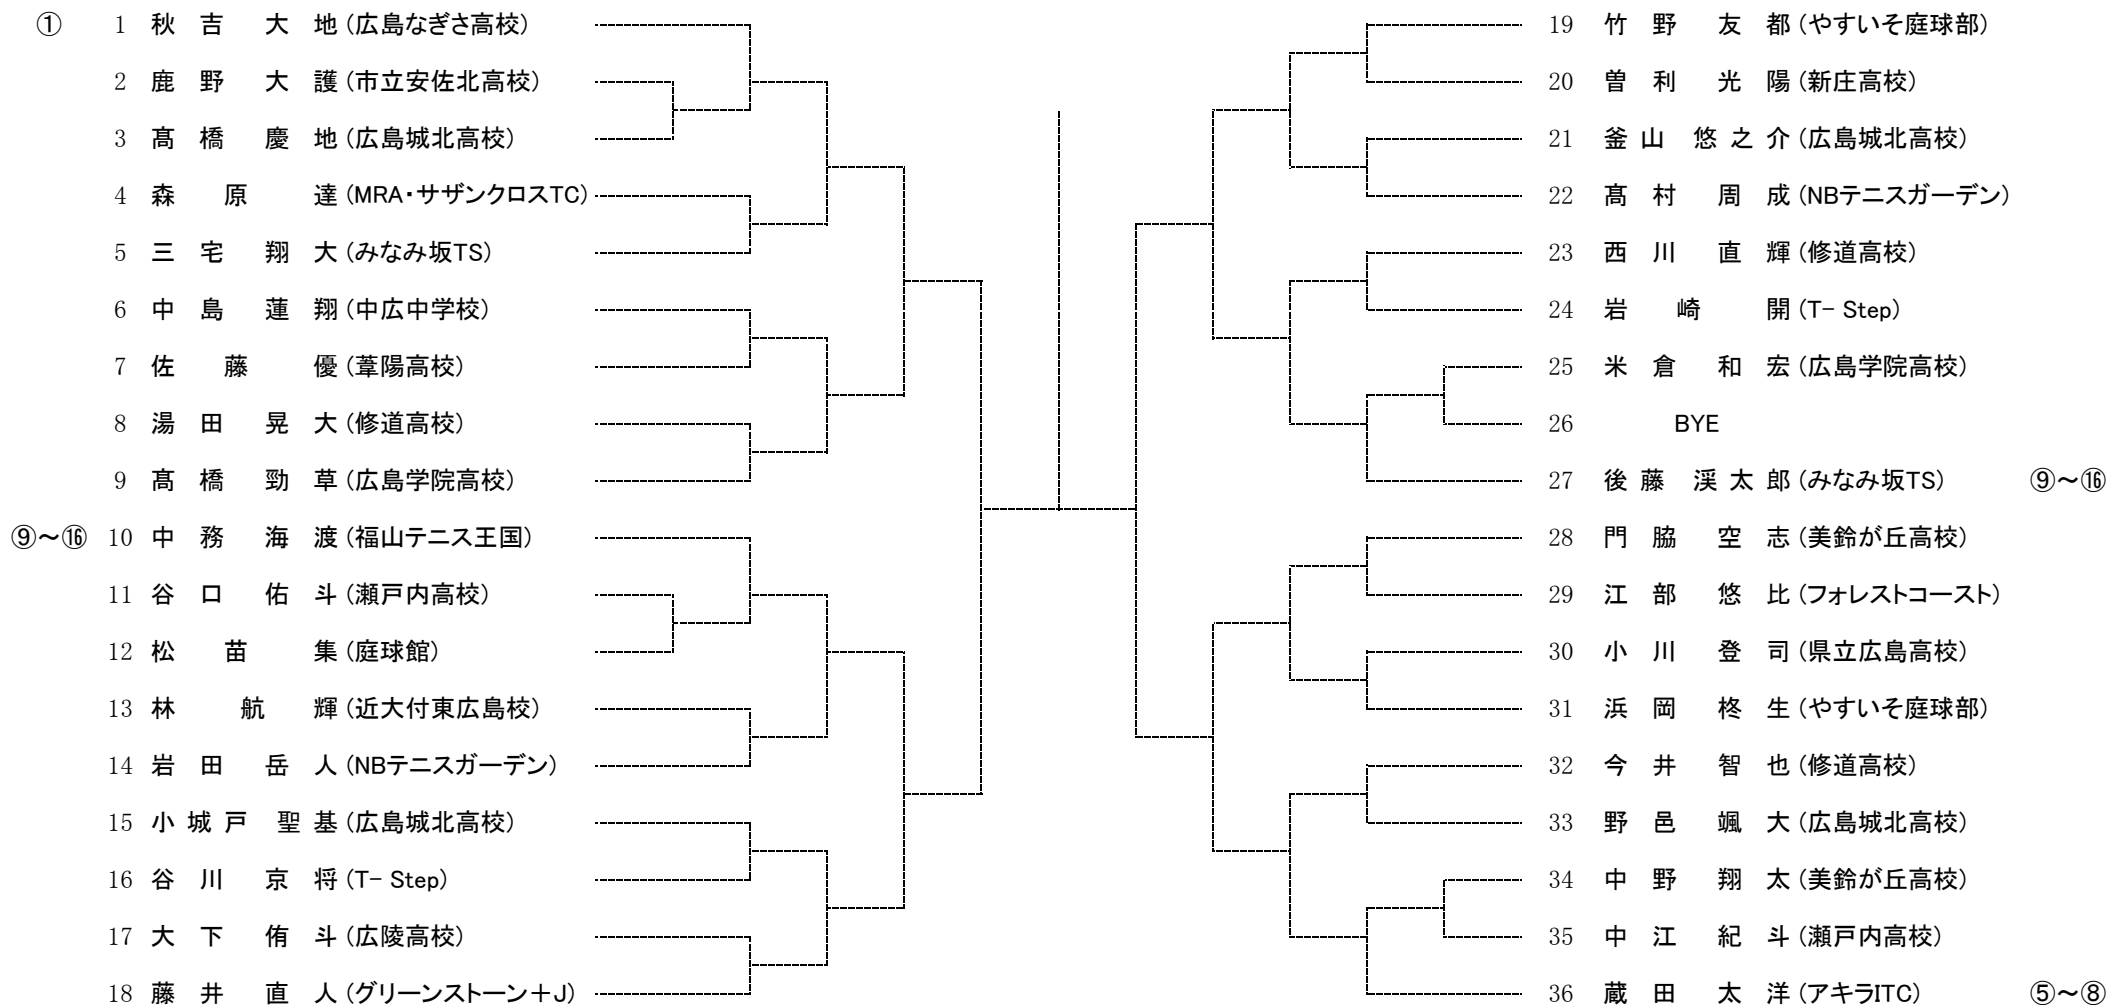

2017年7月28日(金) 広島広域公園テニスコート

一次予選の上位4名およびWC(最大2名まで)の選手によるリーグ戦を行い最終順位を決定します。

第16回広島県ジュニア選手権大会 兼 第72回国民体育大会(少年の部)広島県予選

2017年4月22日(土)23日(日)
広島広域公園テニスコート

1次予選

男子Aブロック

第16回広島県ジュニア選手権大会 兼 第72回国民体育大会(少年の部)広島県予選

1 次 予 選