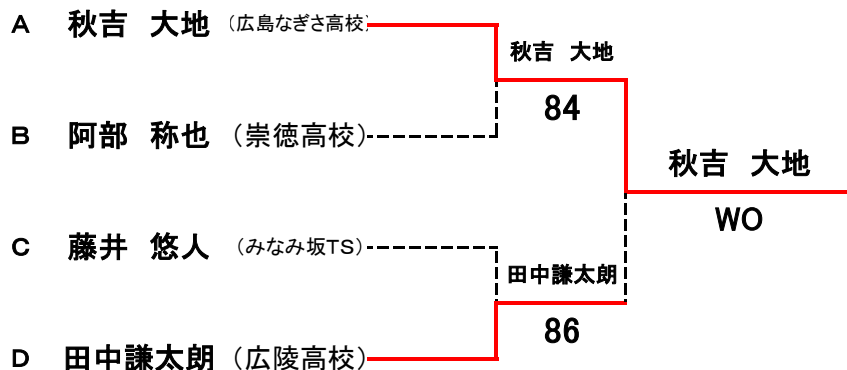

第16回広島県ジュニア選手権大会 兼 第72回国民体育大会(少年の部)広島県予選

2017年4月22日(土)23日(日)
広島広域公園テニスコート

○1次予選

男子 準決勝・決勝

女子 準決勝・決勝

男子 3位決定戦

女子 3位決定戦

*2次予選

2017年7月28日(金) 広島広域公園テニスコート

一次予選の上位4名およびWC(最大2名まで)の選手によるリーグ戦を行い最終順位を決定します。

第16回広島県ジュニア選手権大会 兼 第72回国民体育大会(少年の部)広島県予選

2017年4月22日(土)23日(日)
広島広域公園テニスコート

1次予選

男子Aブロック

第16回広島県ジュニア選手権大会 兼 第72回国民体育大会(少年の部)広島県予選

1 次 予 選