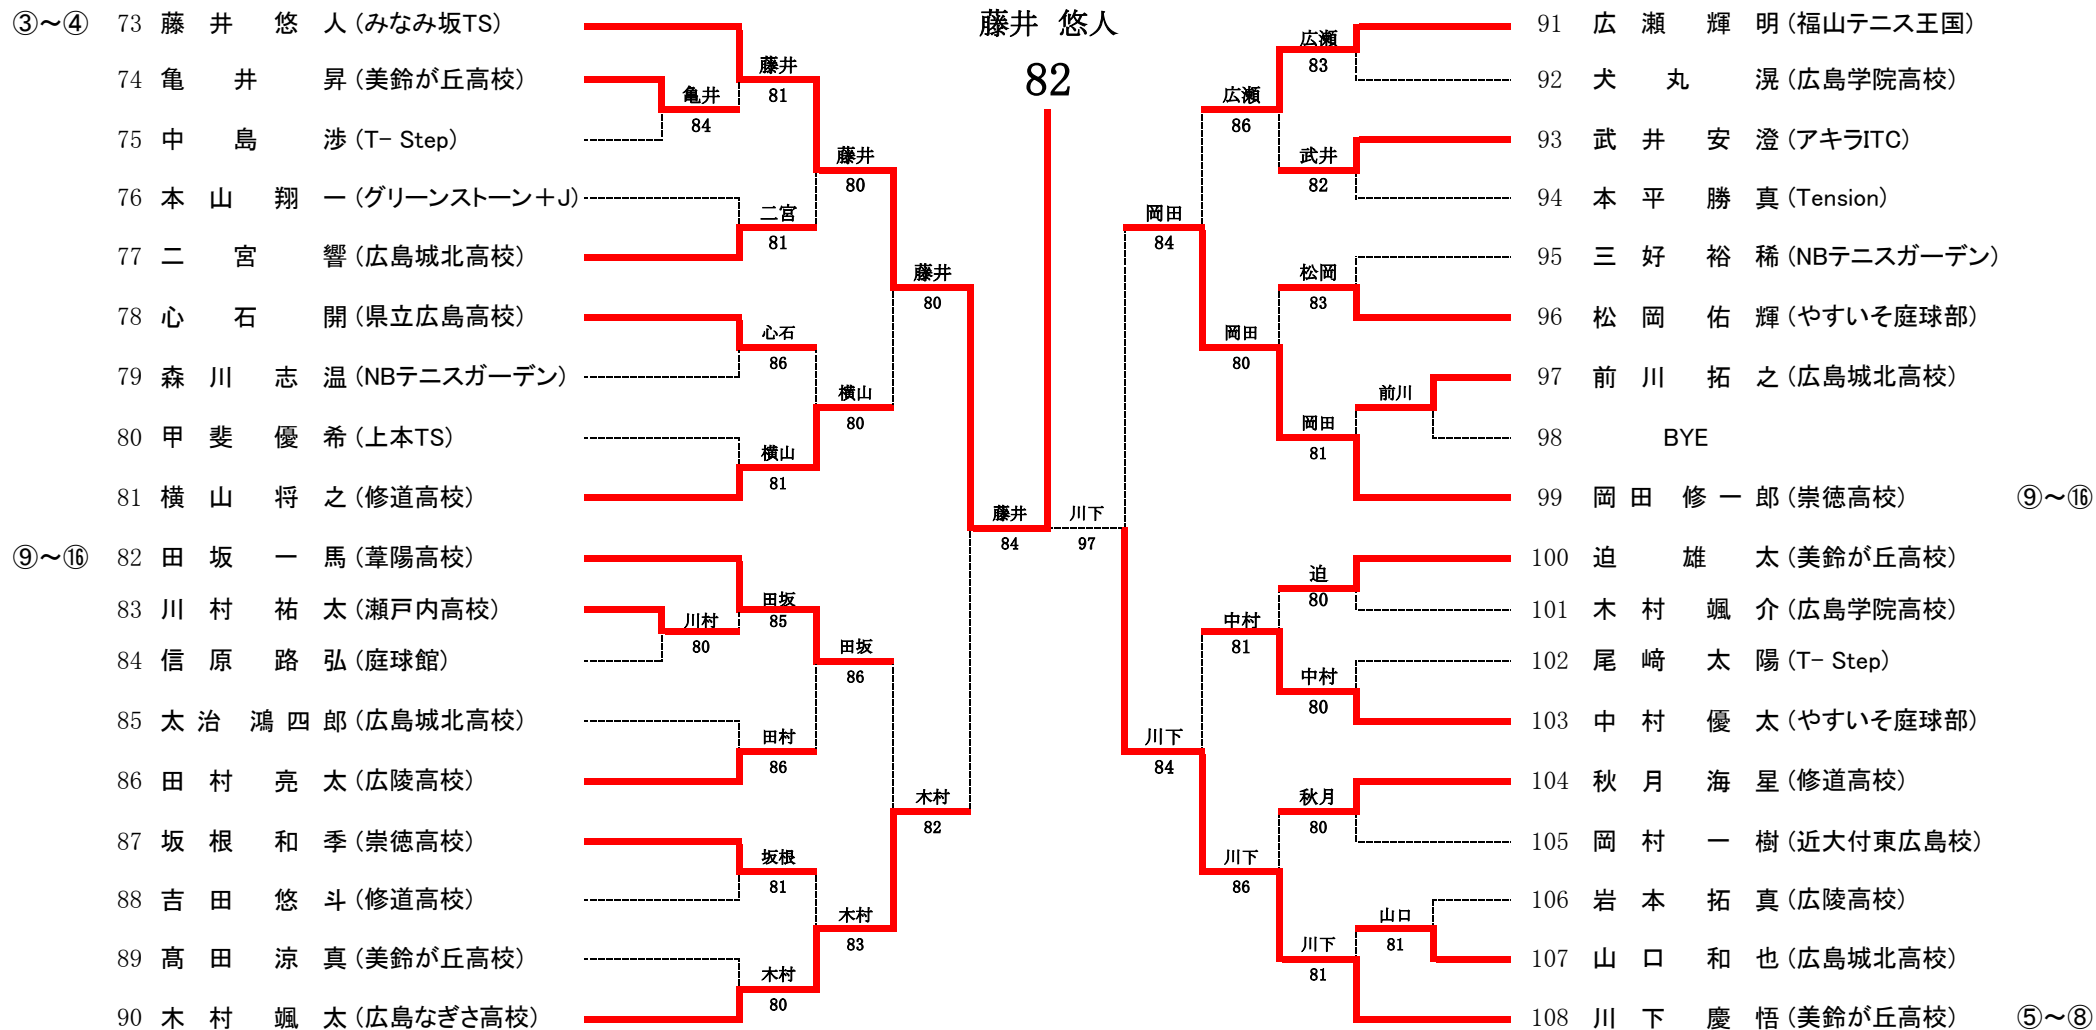

2017年7月28日(金) 広島広域公園テニスコート

一次予選の上位4名およびWC(最大2名まで)の選手によるリーグ戦を行い最終順位を決定します。

第16回広島県ジュニア選手権大会 兼 第72回国民体育大会(少年の部)広島県予選

2017年4月22日(土)23日(日)
広島広域公園テニスコート

1次予選

男子Aブロック

第16回広島県ジュニア選手権大会 兼 第72回国民体育大会(少年の部)広島県予選

1 次 予 選

2017年4月22日(土)23日(日)
広島広域公園テニスコート

男子Bブロック

第16回広島県ジュニア選手権大会 兼 第72回国民体育大会(少年の部)広島県予選

2017年4月22日(土)23日(日)
広島広域公園テニスコート

1次予選

男子Cブロック

第16回広島県ジュニア選手権大会 兼 第72回国民体育大会(少年の部)広島県予選

1 次 予 選

2017年4月22日(土)23日(日)
広島広域公園テニスコート

男子Dブロック

女子Cブロック

③~④	49	西村 菜月 (美鈴が丘高校)							
	50	佐田 志織 (広陵高校)							
	51	岸 乃梨香 (やすいそ庭球部)							
	52	谷崎 里優佳 (市立広島商業)							
	53	BYE							
	54	本名 李早 (安田女子高校)							
	55	中澤 紀保 (みなみ坂TS)							
	56	坂田 理子 (安田女子高校)							
	57	千住 あすか (比治山女子高校)							
	58	佐々木 美穂 (市立広島商業)							
	59	宮本 紗礼 (広陵高校)							
⑨~⑬	60	清水 美那 (安田女子高校)							
⑨~⑬	61	櫻井 彩乃 (安田女子高校)							
	62	清瀧 愛海 (ノア・インドアステージ広島西)							
	63	岡島 光沙 (市立広島商業)							
	64	浅野 夕夏 (葦陽高校)							
	65	BYE							
	66	松井 志乃 (グリーンストーン+J)							
	67	槇本 莉歩 (比治山女子高校)							
	68	BYE							
	69	上土井 佑美香 (安田女子高校)							
	70	小野 瀬優莉 (市立広島商業)							
	71	菅沼 美里 (県立広島高校)							
⑤~⑧	72	友永 梨音 (広大附東雲中学校)							