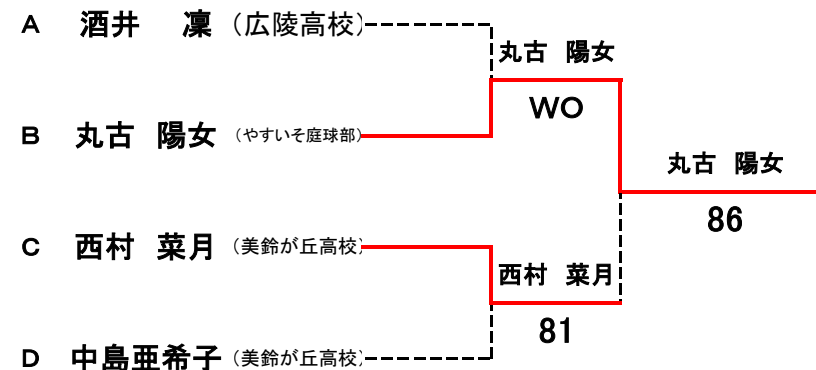

第16回広島県ジュニア選手権大会 兼 第72回国民体育大会(少年の部)広島県予選

2017年4月22日(土)23日(日)
広島広域公園テニスコート

○1次予選

男子 準決勝・決勝

女子 準決勝・決勝

男子 3位決定戦

女子 3位決定戦

*2次予選

2017年7月28日(金) 広島広域公園テニスコート

一次予選の上位4名およびWC(最大2名まで)の選手によるリーグ戦を行い最終順位を決定します。

第16回広島県ジュニア選手権大会 兼 第72回国民体育大会(少年の部)広島県予選

2017年4月22日(土)23日(日)
広島広域公園テニスコート

1次予選

男子Aブロック

第16回広島県ジュニア選手権大会 兼 第72回国民体育大会(少年の部)広島県予選

1 次 予 選