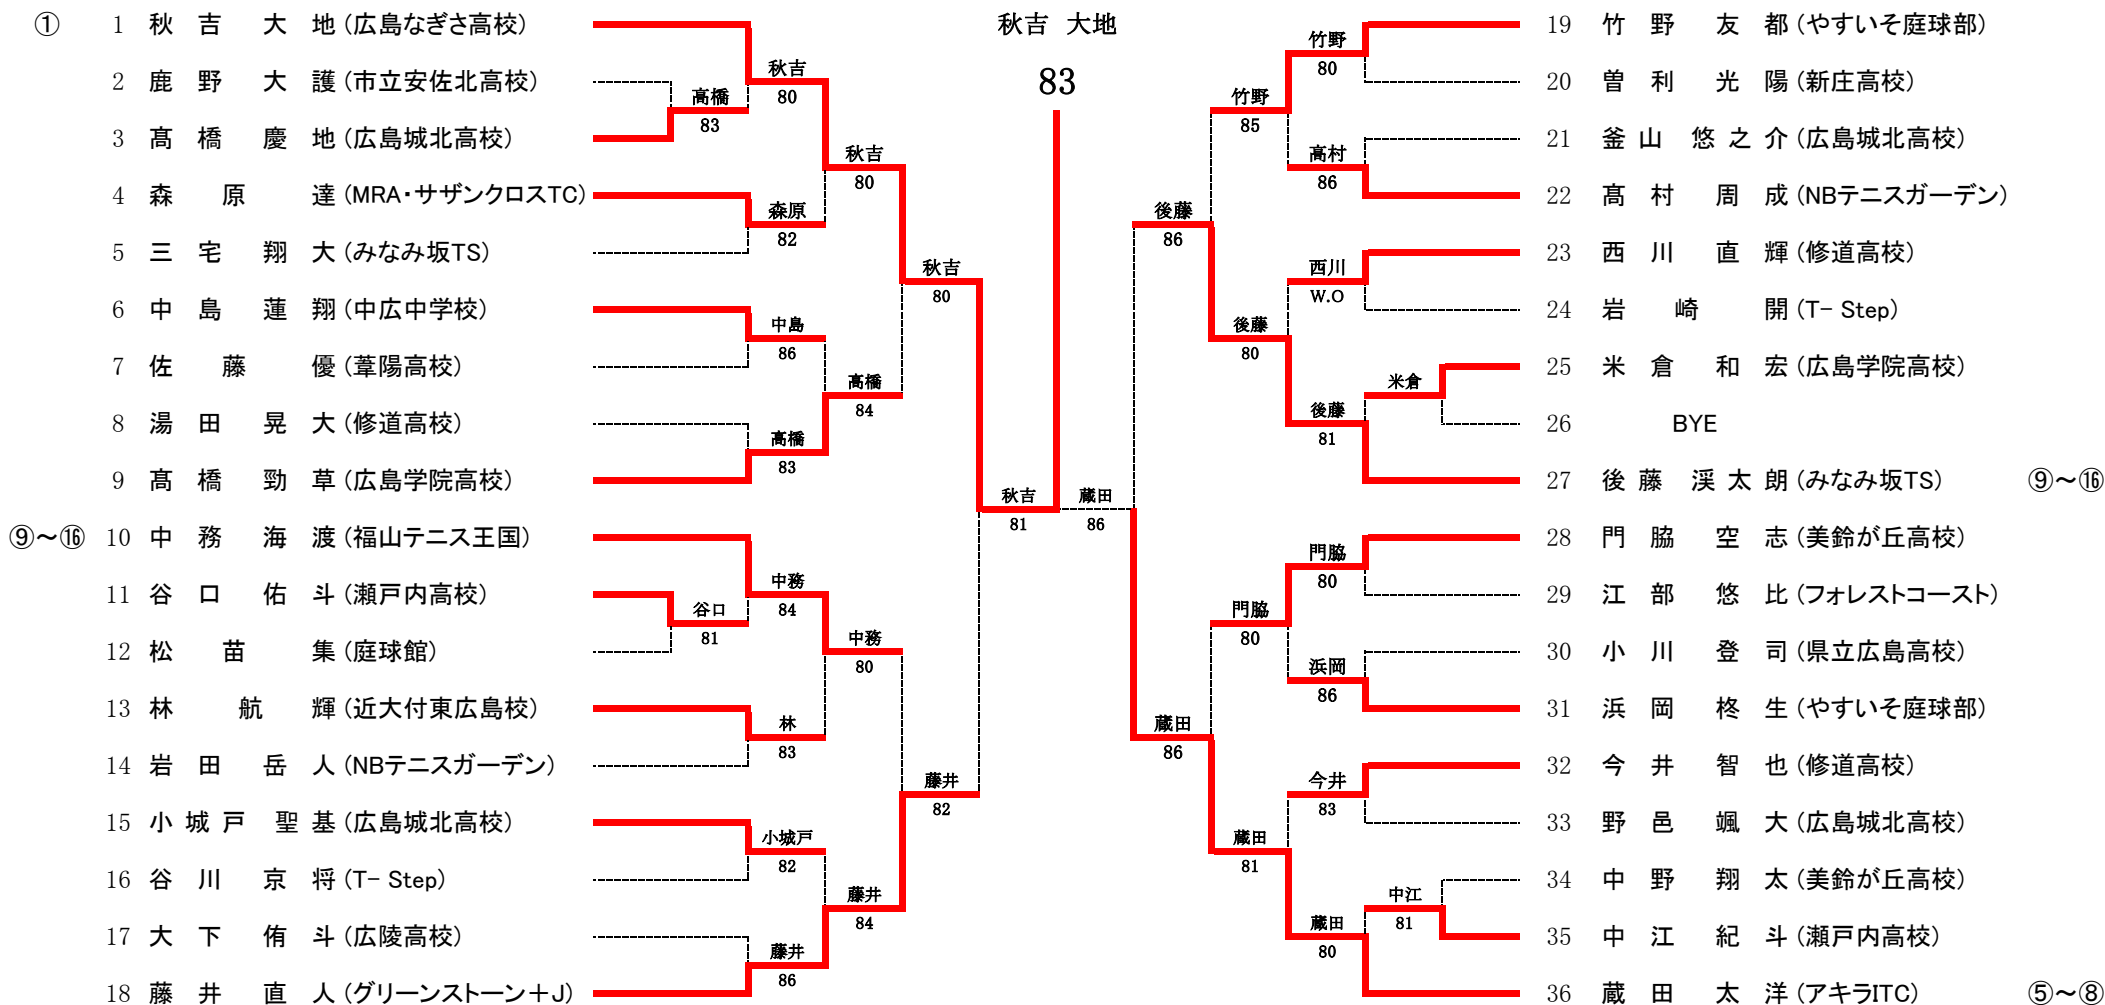

第16回広島県ジュニア選手権大会 兼 第72回国民体育大会(少年の部)広島県予選

2017年4月22日(土)23日(日)
広島広域公園テニスコート

○1次予選

男子 準決勝・決勝

女子 準決勝・決勝

男子 3位決定戦

女子 3位決定戦

*2次予選

2017年7月28日(金) 広島広域公園テニスコート

一次予選の上位4名およびWC(最大2名まで)の選手によるリーグ戦を行い最終順位を決定します。

第16回広島県ジュニア選手権大会 兼 第72回国民体育大会(少年の部)広島県予選

2017年4月22日(土)23日(日)
広島広域公園テニスコート

1次予選

男子Aブロック

第16回広島県ジュニア選手権大会 兼 第72回国民体育大会(少年の部)広島県予選

1 次 予 選

2017年4月22日(土)23日(日)
広島広域公園テニスコート

男子Bブロック

第16回広島県ジュニア選手権大会 兼 第72回国民体育大会(少年の部)広島県予選

2017年4月22日(土)23日(日)
広島広域公園テニスコート

1次予選

男子Cブロック

第16回広島県ジュニア選手権大会 兼 第72回国民体育大会(少年の部)広島県予選

1 次 予 選