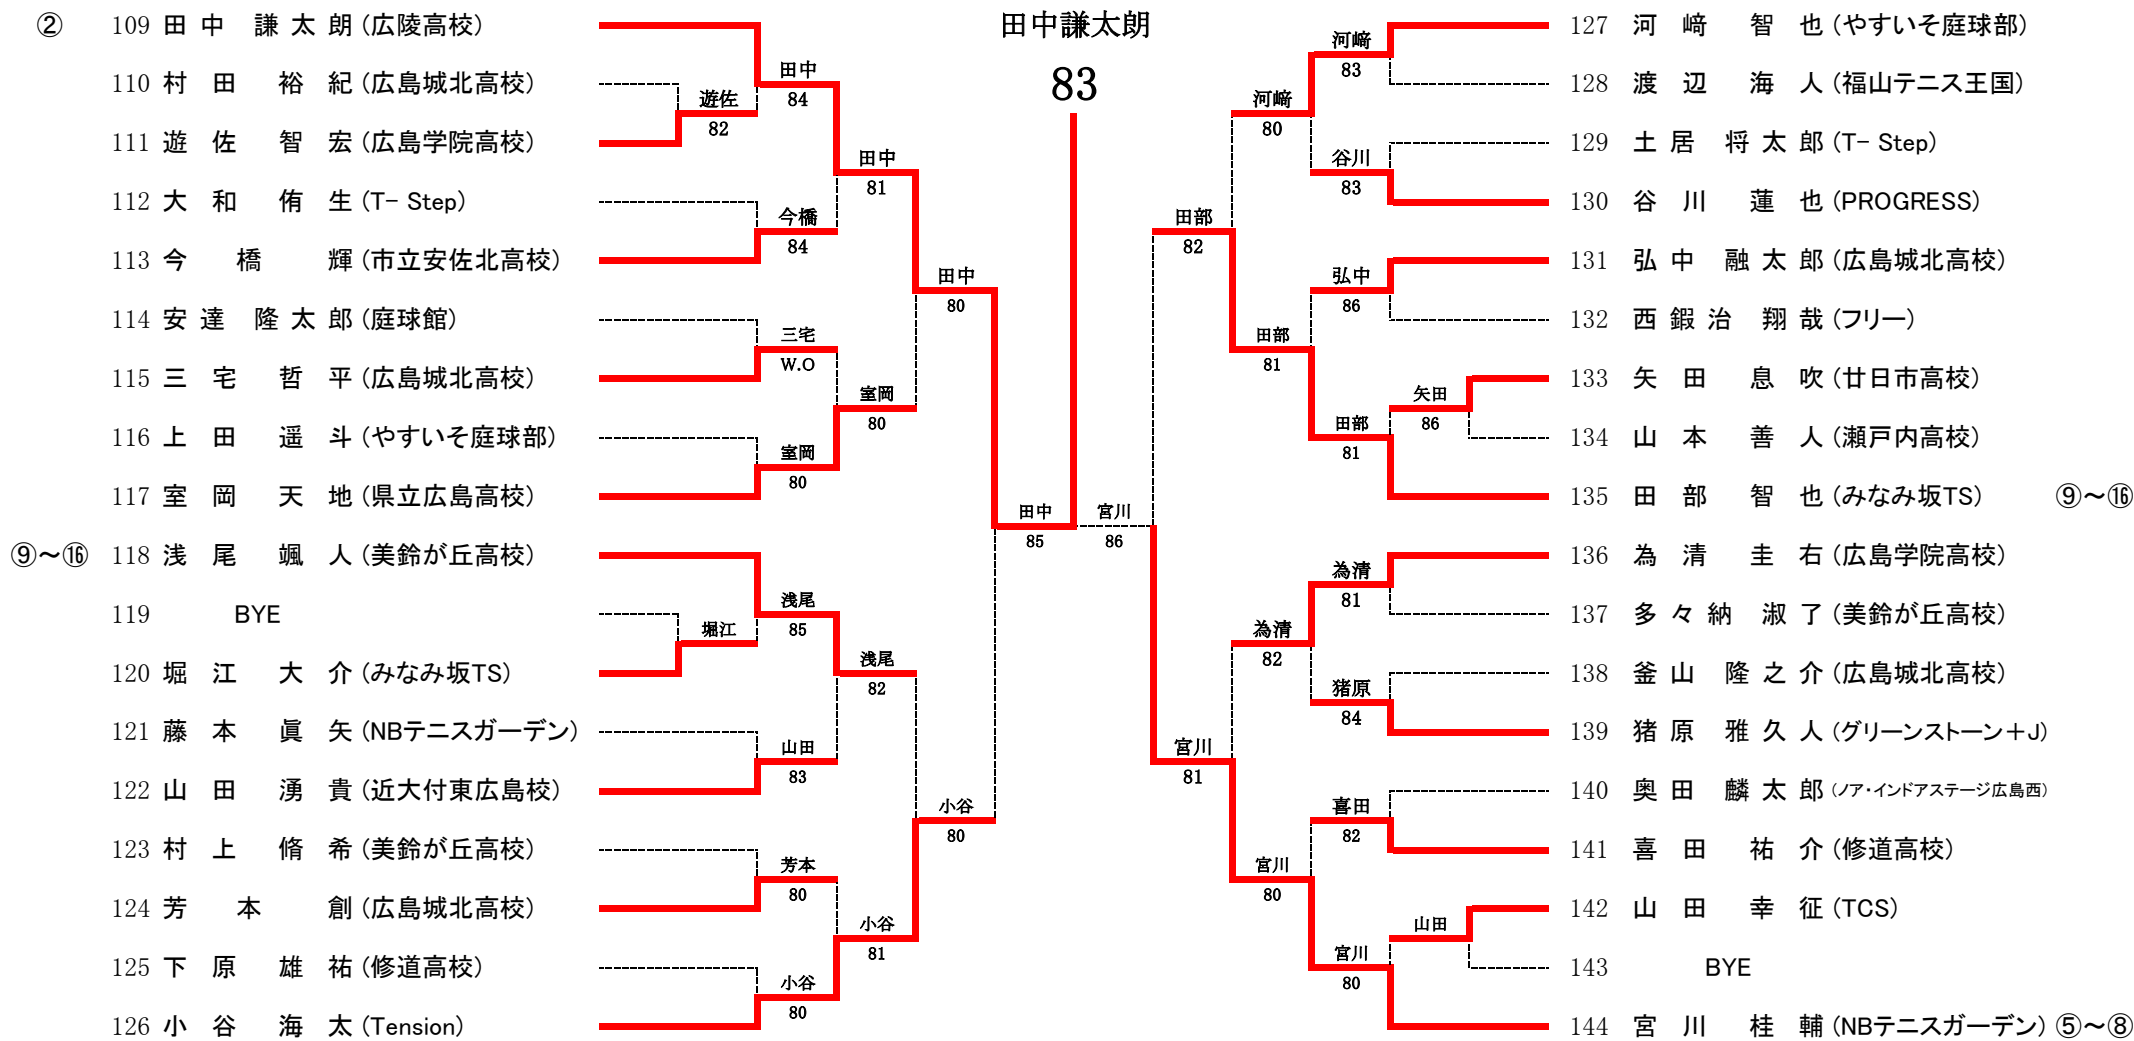

第16回広島県ジュニア選手権大会 兼 第72回国民体育大会(少年の部)広島県予選

1 次 予 選

2017年4月22日(土)23日(日)
広島広域公園テニスコート

男子Dブロック