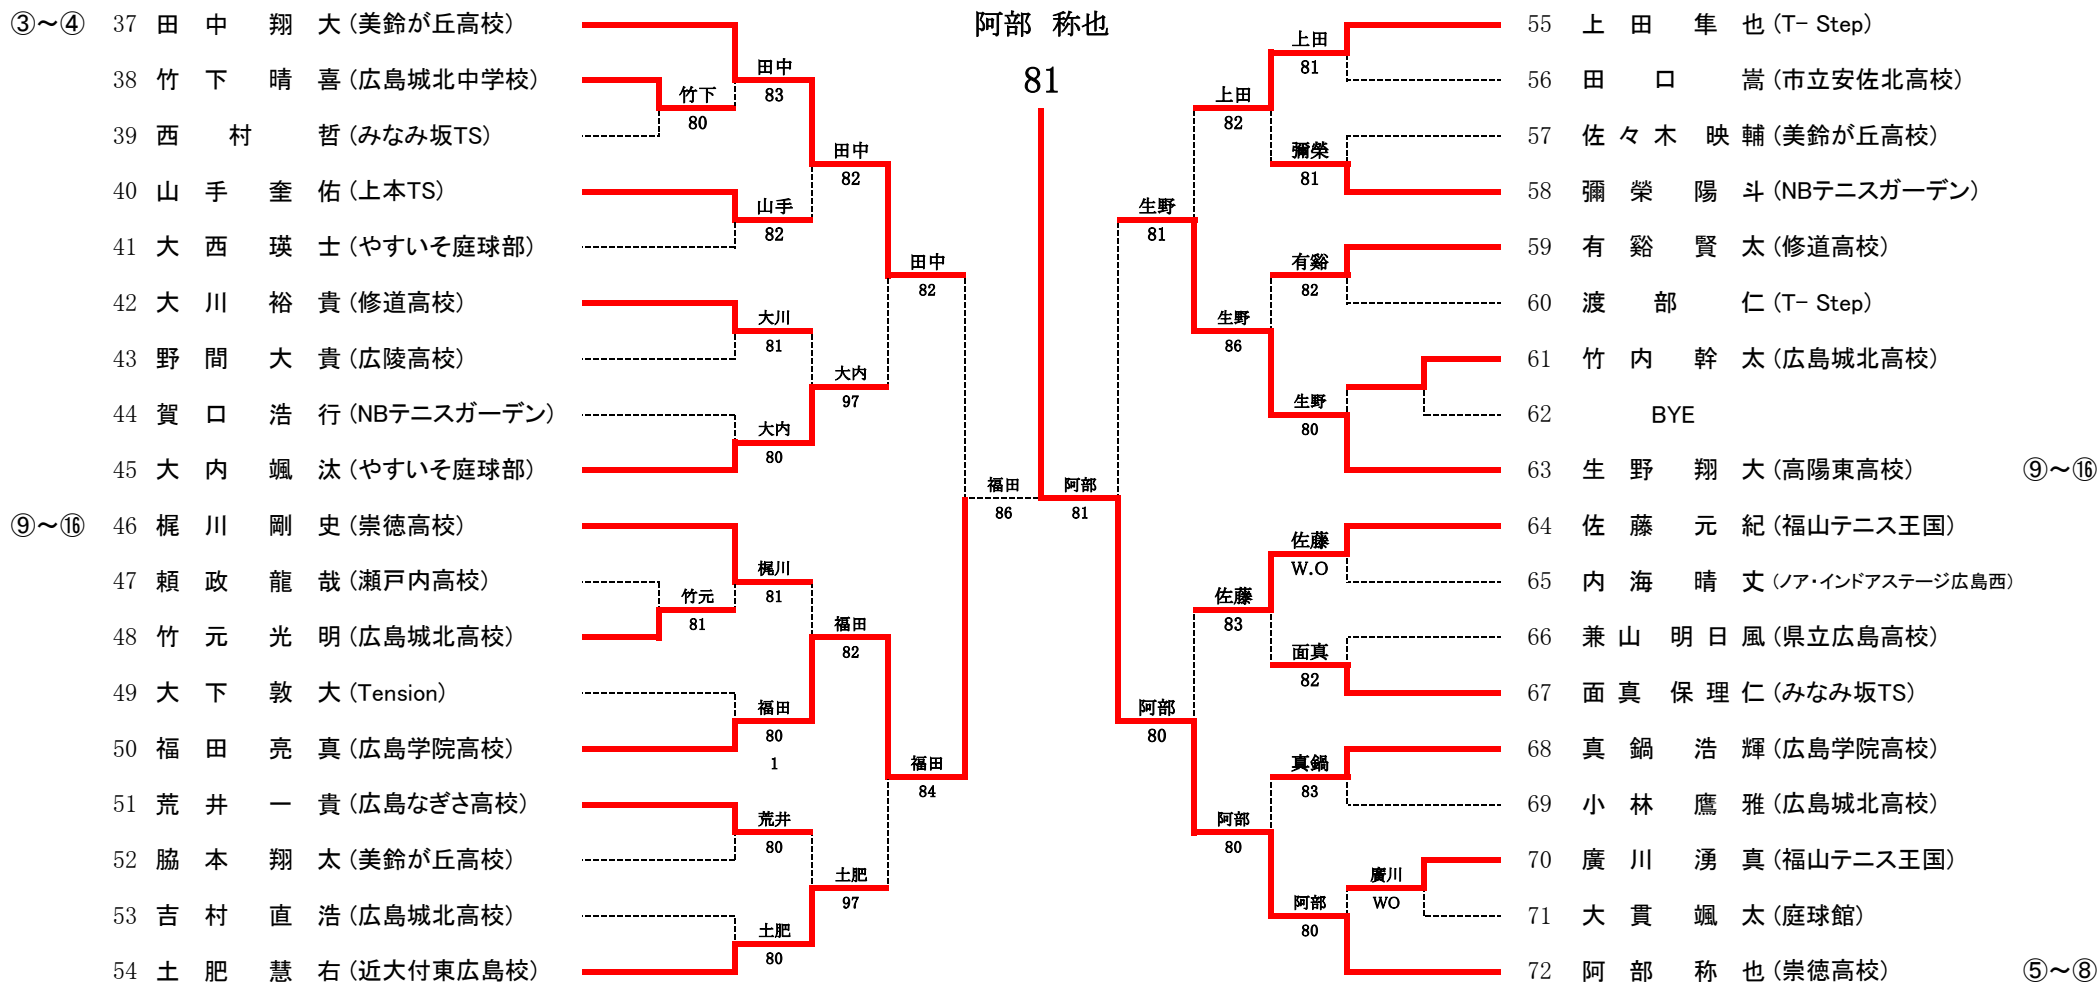

第16回広島県ジュニア選手権大会 兼 第72回国民体育大会(少年の部)広島県予選

2017年4月22日(土)23日(日)
広島広域公園テニスコート

○1次予選

男子 準決勝・決勝

女子 準決勝・決勝

男子 3位決定戦

女子 3位決定戦

*2次予選

2017年7月28日(金) 広島広域公園テニスコート

一次予選の上位4名およびWC(最大2名まで)の選手によるリーグ戦を行い最終順位を決定します。

第16回広島県ジュニア選手権大会 兼 第72回国民体育大会(少年の部)広島県予選

2017年4月22日(土)23日(日)
広島広域公園テニスコート

1次予選

男子Aブロック

第16回広島県ジュニア選手権大会 兼 第72回国民体育大会(少年の部)広島県予選

1 次 予 選

2017年4月22日(土)23日(日)
広島広域公園テニスコート

男子Bブロック

第16回広島県ジュニア選手権大会 兼 第72回国民体育大会(少年の部)広島県予選

2017年4月22日(土)23日(日)
広島広域公園テニスコート

1次予選

男子Cブロック

第16回広島県ジュニア選手権大会 兼 第72回国民体育大会(少年の部)広島県予選

1 次 予 選