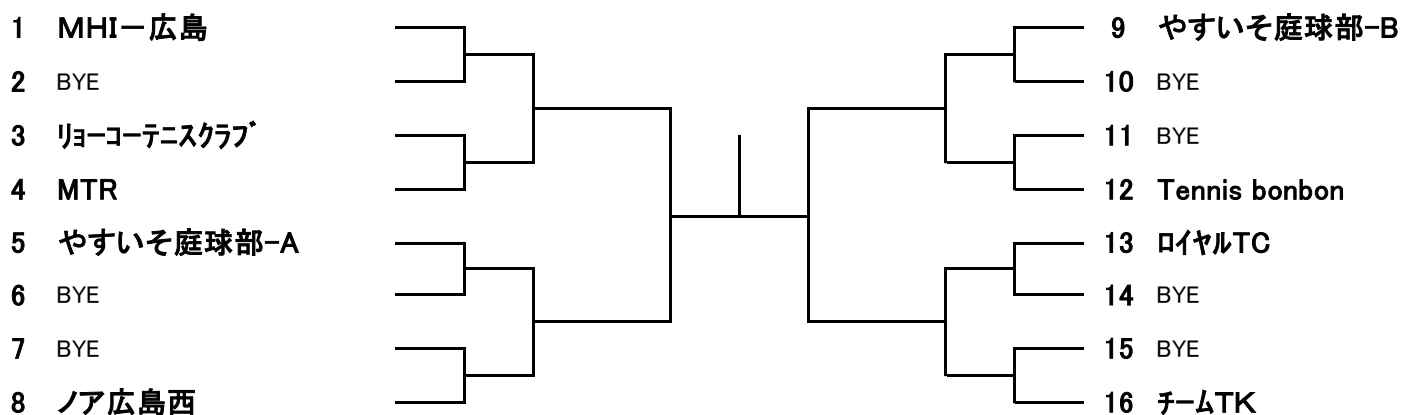

- 1 GRANDE
- 2 BYE
- 3 ロブテニスクラブ
- 4 Pot Belly
- 5 アシニス
- 6 Chupa☆Chaps
- 7 オンザマークTC
- 8 広島信用金庫

- 9 IMC
- 10 広島SFIDA
- 11 BYE
- 12 マツダ(株)
- 13 Aテニスクラブ
- 14 DNC-TC
- 15 BYE
- 16 ながれもの

シード 1、GRANDE 2、ながれもの
3・4 マツダ(株)・アシニス

第44回広島県クラブ対抗テニス選手権大会

【 男子 C 級 】

シード 1、MHI-広島 2、ラフ&ラフ
3・4、シリウス・大洲テニスクラブ

【 男子 D 級 】

シード 1、IMC 2、BORDER-LINE
3・4、GRANDE・MHI-広島

第44回広島県クラブ対抗テニス選手権大会

【 女 子 A 級 】

シード 1、西条ロイヤルTC 2、M&遊

【 女 子 B 級 】

シード 1、MHI-広島 2、チームTK
3・4、Tennis bonbon・やすいそ庭球部-A

【 女 子 C・D 級 】

		NBテニスガーデン-A	ノア広島西	NBテニスガーデン-B	マツダ(株)	完全試合	勝敗	順位
1	NBテニスガーデン-A							
2	ノア広島西							
3	NBテニスガーデン-B							
4	マツダ(株)							

【 試合順 ①1-2 ②3-4 ③1-3 ④2-4 ⑤1-4 ⑥2-3 】