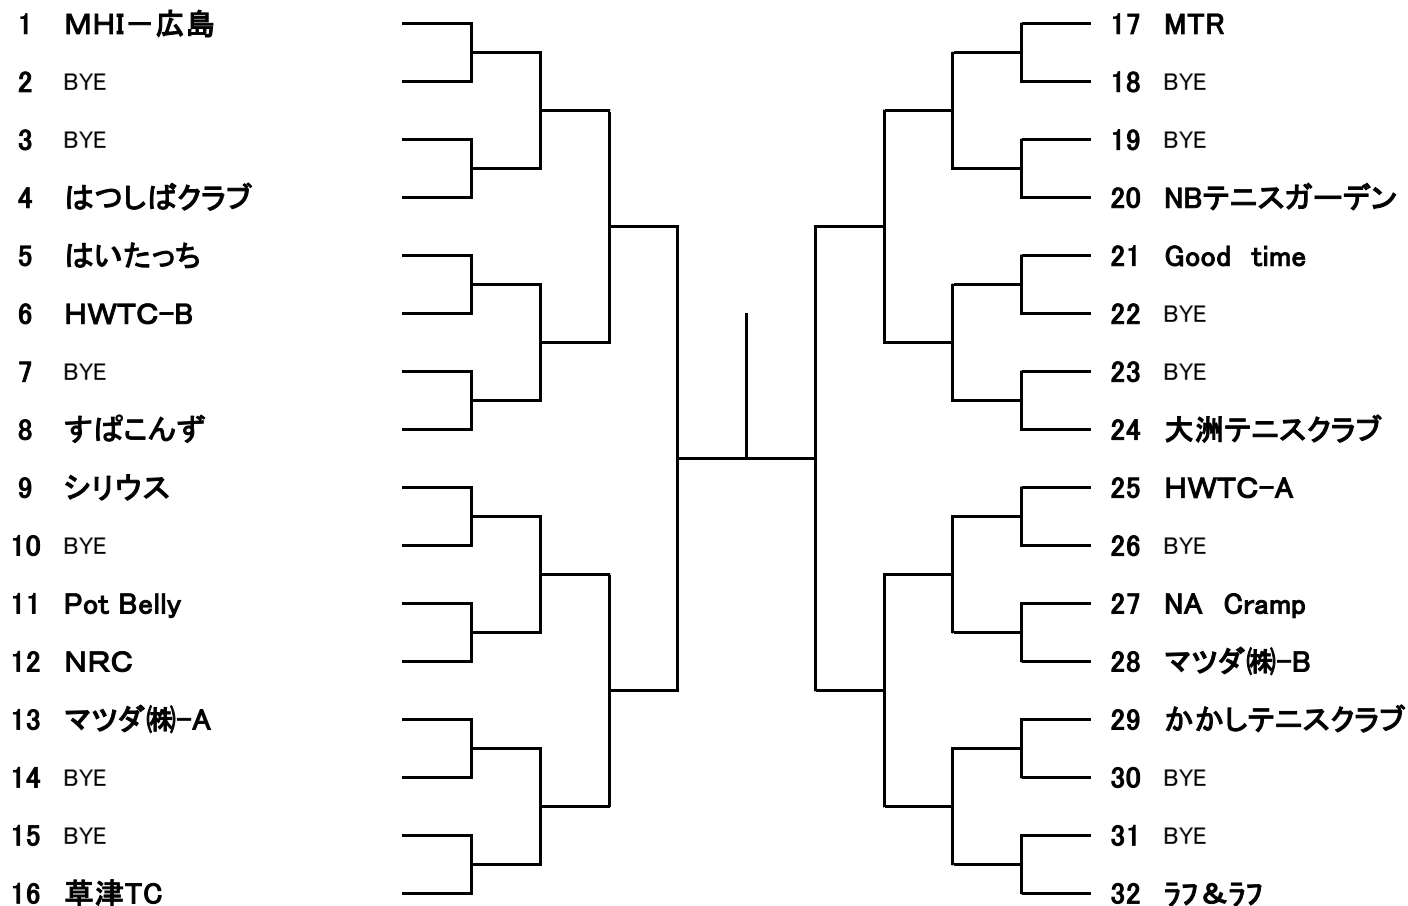

第44回広島県クラブ対抗テニス選手権大会

【 男子 C 級 】

シード 1、MHI-広島 2、ラフ&ラフ
3・4、シリウス・大洲テニスクラブ