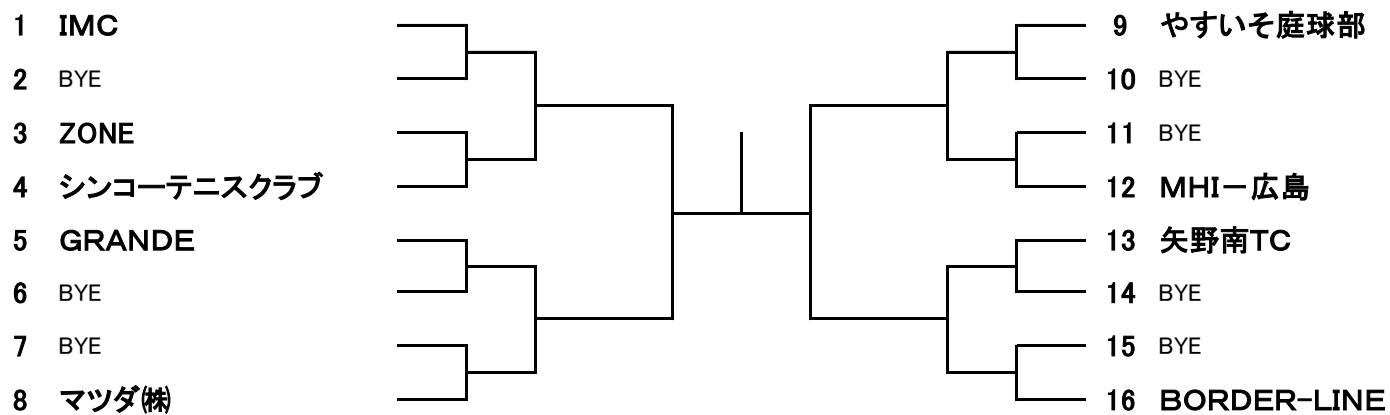

【 男子 D 級 】

シード 1、IMC 2、BORDER-LINE
3・4、GRANDE・MHI-広島