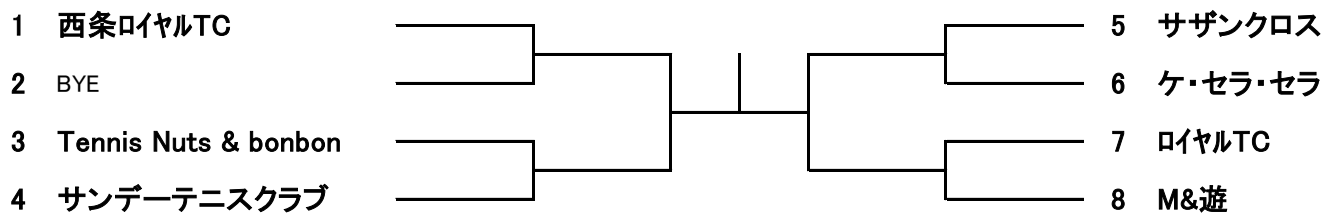

※ 日程・時間経過・天候により、複数面対応の場合もあります。

※ 試合の進行状況により、予定している次のラウンドまで行う場合もあります。

【 男子 A 級 】

- 1 ながれもの
- 2 BYE
- 3 Scratch
- 4 Since 34

- 5 広島大学硬式庭球部
- 6 GRANDE
- 7 Win The Match
- 8 MHI-広島

シード 1、ながれもの 2、MHI-広島

【 男子 B 級 】

- 1 GRANDE
- 2 BYE
- 3 ロブテニスクラブ
- 4 Pot Belly
- 5 アシニス
- 6 Chupa☆Chaps
- 7 オンザマークTC
- 8 広島信用金庫

- 9 IMC
- 10 広島SFIDA
- 11 BYE
- 12 マツダ(株)
- 13 Aテニスクラブ
- 14 DNC-TC
- 15 BYE
- 16 ながれもの

シード 1、GRANDE 2、ながれもの
3・4 マツダ(株)・アシニス

第44回広島県クラブ対抗テニス選手権大会

【 男子 C 級 】

シード 1、MHI-広島 2、ラフ&ラフ
3・4、シリウス・大洲テニスクラブ

【 男子 D 級 】

シード 1、IMC 2、BORDER-LINE
3・4、GRANDE・MHI-広島

第44回広島県クラブ対抗テニス選手権大会

【 女 子 A 級 】

シード 1、西条ロイヤルTC 2、M&遊

【 女 子 B 級 】

シード 1、MHI-広島 2、チームTK
3・4、Tennis bonbon・やすいそ庭球部-A

【 女 子 C・D 級 】

		NBテニスガーデン-A	ノア広島西	NBテニスガーデン-B	マツダ(株)	完全試合	勝敗	順位
1	NBテニスガーデン-A							
2	ノア広島西							
3	NBテニスガーデン-B							
4	マツダ(株)							

【 試合順 ①1-2 ②3-4 ③1-3 ④2-4 ⑤1-4 ⑥2-3 】