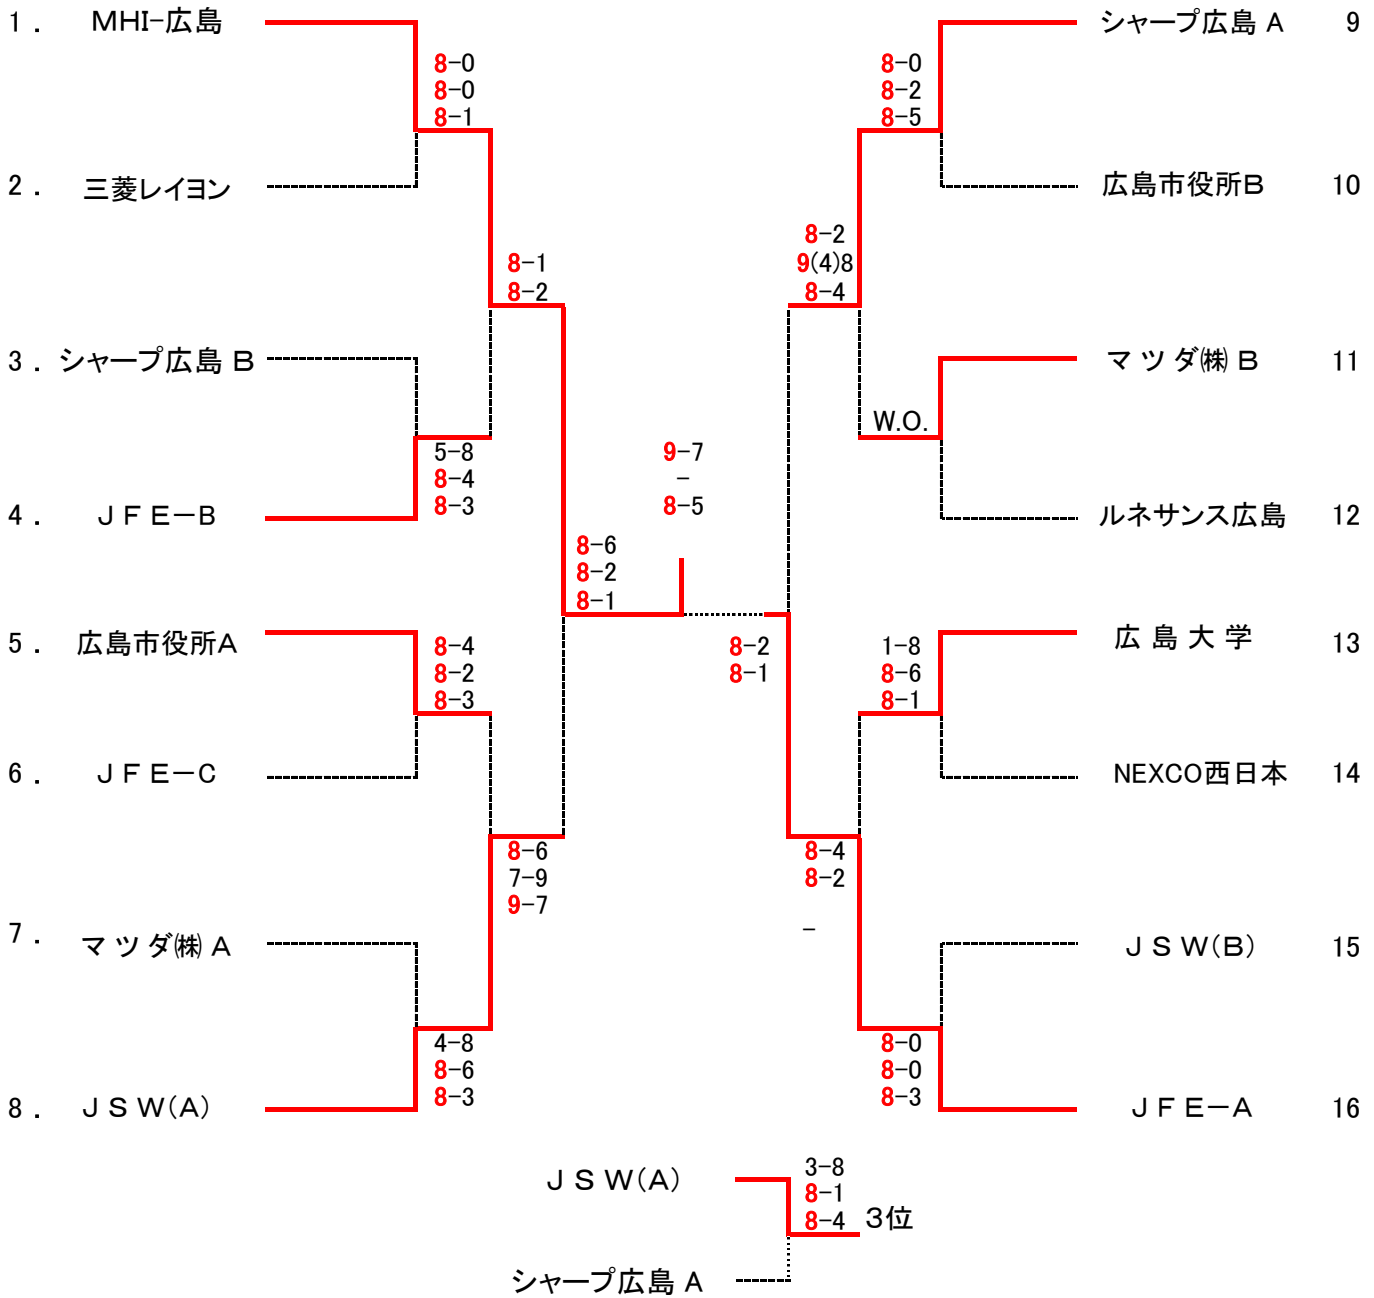

第55回全国実業団対抗テニス大会(ビジネスパル)広島県予選

【男子ドロー】

【女子ドロー】

	マツダ(株)	広島市役所	JFE	MHI-広島	勝敗	順位	取得セット率	取得ゲーム率
1. マツダ(株)	/	8-5 8-5 3-8	8-3 7-9 8-4	8-2 4-8 8-5	3勝	1	/	/
2. 広島市役所	5-8 5-8 8-3	/	8-0 8-4 7-9	1-8 8-1 5-8	1勝2敗	2	4/9	55/104 0.529
3. JFE	3-8 9-7 4-8	0-8 4-8 9-7	/	8-6 8-6 4-8	1勝2敗	4	4/9	49/115 0.426
4. MHI-広島	2-8 8-4 5-8	8-1 1-8 8-5	6-8 6-8 8-4	/	1勝2敗	3	4/9	52/106 0.491

試合順：①1-4, 2-3 ②1-3, 2-4 ③1-2, 3-4

男子シード：①MHI-広島、②JFE-A、③～④広島市役所A、ルネサンス広島

女子シード：①マツダ(株)

第55回全国実業団対抗テニス大会(ビジネスパル)広島県予選

選手名簿

【男子】

- 1 MHI-広島 : 山崎、占部、森永、小川、比本、松永、馬上、網永、古川、吉田
- 2 三菱レイヨン : 大谷、豊田、田村、百富、松塚、渡部、平岡、境、晴山
- 3 シャープ広島 B : 平川、鹿田、角、坪谷、大橋、原、山崎、田中、齊藤
- 4 J F E-B : 原田(清)、井上、龍田、高野、平井
- 5 広島市役所A : 宮本、沢田、結城、北島、荒木、橋本、漆谷
- 6 J F E-C : 南場、河合(佑)、河合(真)、武田、金藤
- 7 マツダ(株) A : 寺北、柳田、今井、森田、桑田、上村
- 8 J S W(A) : 木下、秋本、久隅、山田、東定、坪田、小松、山本
- 9 シャープ広島 A : 中村、塚原、小原、今井、栃原、菅沼、松本、高下、飯島
- 10 広島市役所B : 宮迫、岡田、藤堂、横見、小林、江頭、日下、藤川、光田
- 11 マツダ(株) B : 與那嶺、吉田、伊藤、三好、新宮、沖本
- 12 ルネサンス広島 : 千葉、野澤、辻松、平島、中山、堂園、大音
- 13 広島大学 : 木船、関矢、崔、上村、曙、権田、前田、若林、松田
- 14 NEXCO西日本 : 南、村上、橋坂、高永、三上、正留、渡辺
- 15 J S W(B) : 常光、原本、山口、井手、住川、渡邊、平野、大本
- 16 J F E-A : 坪田、杉田、酒井、田中、平田、原田(好)、中川