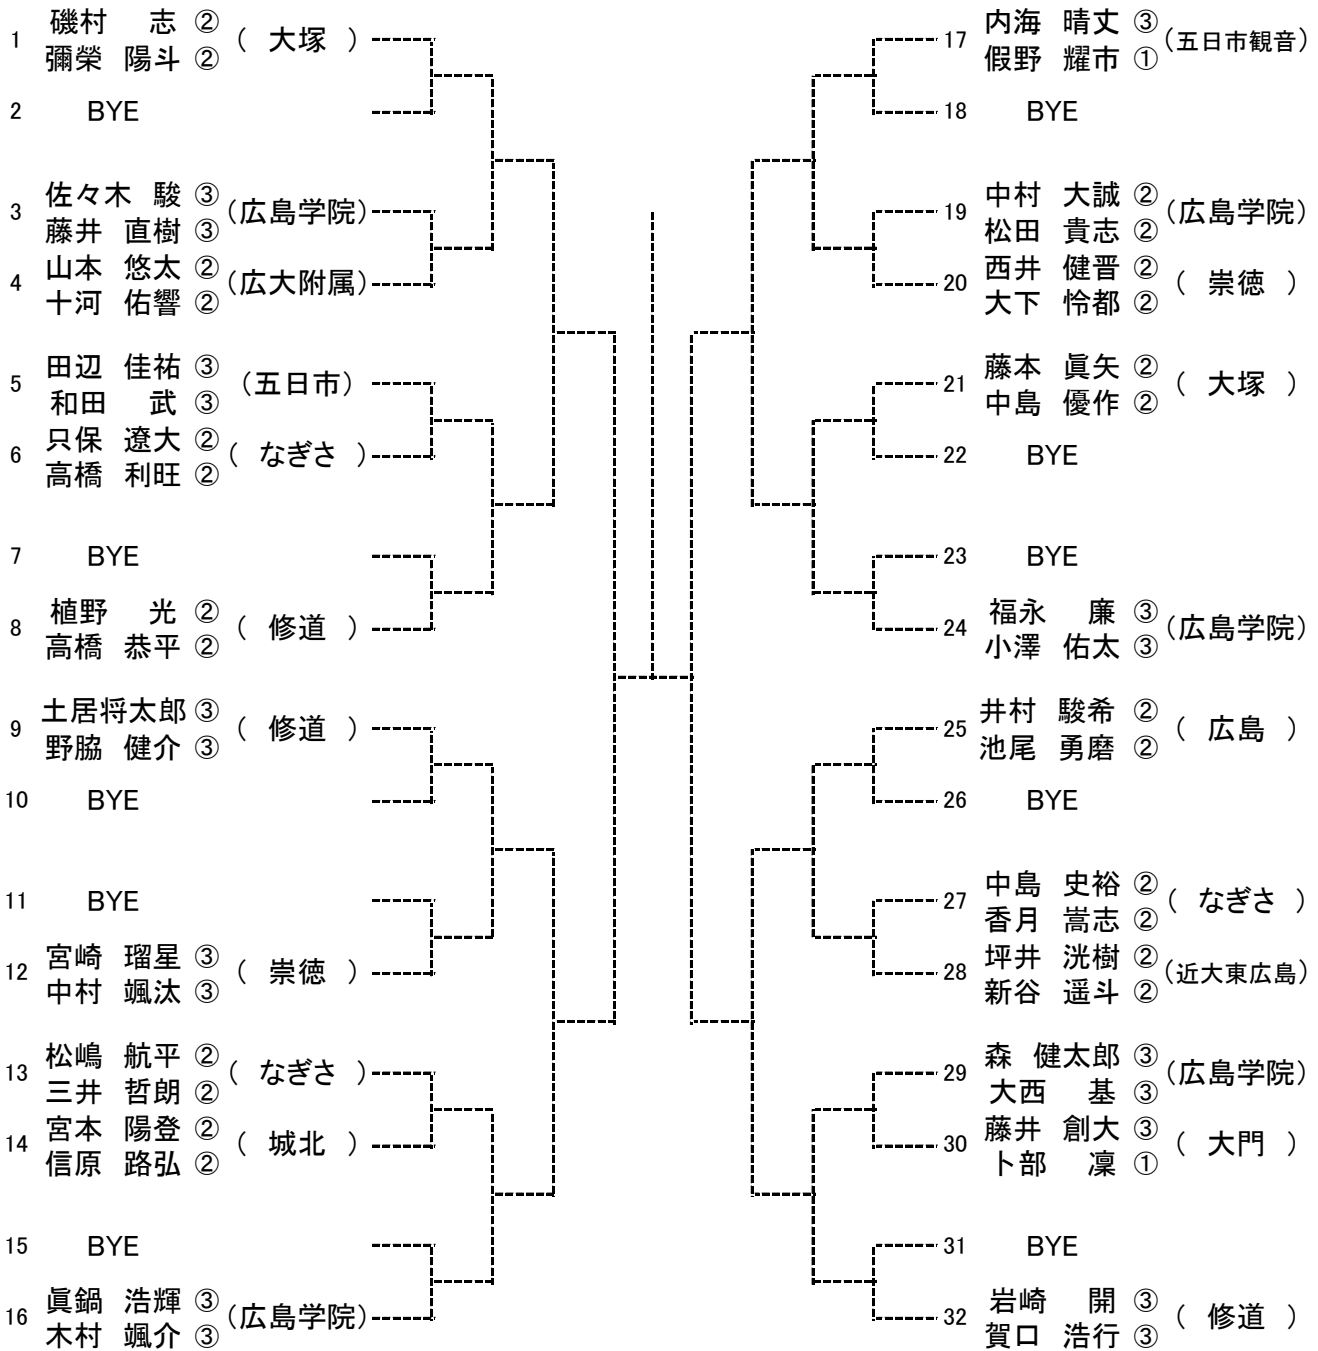

中国大会出場枠	団体		シングルス		ダブルス	
	男子	女子	男子	女子	男子	女子
県割り当て	2	2	8	8	4	4
前年度実績枠 + 開催県枠	2	1	1	3	1	0
計	4	3	9	11	5	4

※中国大会出場をかけた順位決定戦を行います。

中国大会出場が決まった選手は、本部で要項を必ず受け取ってください。

服装・用具

「全国中学生テニス選手権」及び「全国選抜中学校テニス大会」 2大会共通の服装と用具のコード

女子シングルス 【Bブロック】

SEED:1.友永、2.丸古、3~4.牧・若栗、5~8.中島(亜)・服部・内田・松井
 9~12.不田・和田・中島(愛)・小林、13~16.西本・中澤・河野・津田

第43回(2016年度) 全国中学生テニス選手権 広島県予選大会

男子ダブルス

【Aブロック】

SEED:1.福田・宮川、2.磯村・彌榮、3~4.坂宮・田口、佐々木・中本、5~8.田中・高村、久富・板垣、岩崎・賀口、蔵田・吉田
9~12.馬場・広瀬、内海・假野、武井・津田、忠政・角田、13~16.大西・小林、大貫・安達、眞鍋・木村、頼島・渡部

男子ダブルス

【Bブロック】

SEED:1.福田・宮川、2.磯村・彌榮、3~4.坂宮・田口、佐々木・中本、5~8.田中・高村、久富・板垣、岩崎・賀口、蔵田・吉田
9~12.馬場・広瀬、内海・假野、武井・津田、忠政・角田、13~16.大西・小林、大貫・安達、眞鍋・木村、頼島・渡部

男子ダブルス

【Cブロック】

SEED:1.福田・宮川、2.磯村・彌榮、3~4.坂宮・田口、佐々木・中本、5~8.田中・高村、久富・板垣、岩崎・賀口、蔵田・吉田
 9~12.馬場・広瀬、内海・假野、武井・津田、忠政・角田、13~16.大西・小林、大貫・安達、眞鍋・木村、頼島・渡部

男子ダブルス

【Dブロック】

SEED:1.福田・宮川、2.磯村・彌榮、3~4.坂宮・田口、佐々木・中本、5~8.田中・高村、久富・板垣、岩崎・賀口、蔵田・吉田
 9~12.馬場・広瀬、内海・假野、武井・津田、忠政・角田、13~16.大西・小林、大貫・安達、眞鍋・木村、頼島・渡部

第43回(2016年度) 全国中学生テニス選手権 広島県予選大会

女子ダブルス

【Aブロック】

SEED:1.中島・中島、2.築城・服部、3~4.岸・船越、中澤・中村、5~8.古谷・高村、河野・寺川、北國・西本、本名・小川
 9~12.増本・田村、松井・恵南、見野・永木、佐々木・岡村、13~16.福本・安井、原口・相原、本石・中丸、岡田・高橋、