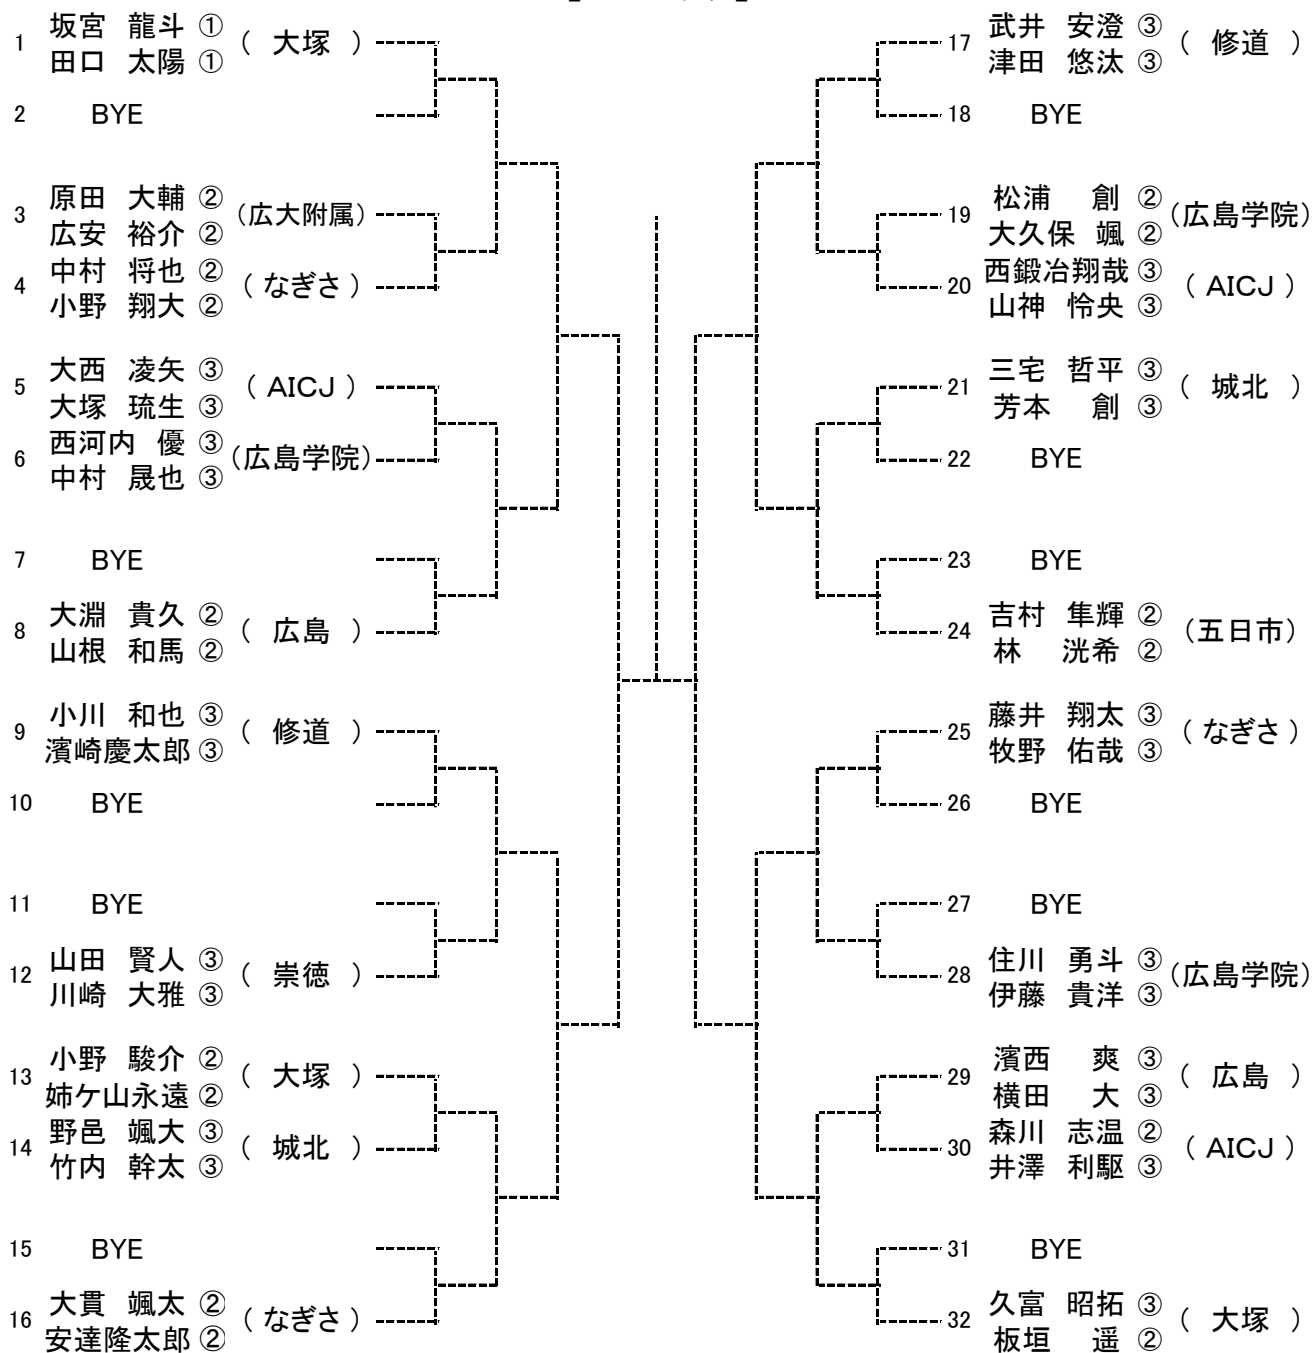

中国大会出場枠	団体		シングルス		ダブルス	
	男子	女子	男子	女子	男子	女子
県割り当て	2	2	8	8	4	4
前年度実績枠 + 開催県枠	2	1	1	3	1	0
計	4	3	9	11	5	4

※中国大会出場をかけた順位決定戦を行います。

中国大会出場が決まった選手は、本部で要項を必ず受け取ってください。

服装・用具

「全国中学生テニス選手権」及び「全国選抜中学校テニス大会」 2大会共通の服装と用具のコード

女子シングルス 【Bブロック】

SEED:1.友永、2.丸古、3~4.牧・若栗、5~8.中島(亜)・服部・内田・松井
 9~12.不田・和田・中島(愛)・小林、13~16.西本・中澤・河野・津田

第43回(2016年度) 全国中学生テニス選手権 広島県予選大会

男子ダブルス

【Aブロック】

SEED:1.福田・宮川、2.磯村・彌榮、3~4.坂宮・田口、佐々木・中本、5~8.田中・高村、久富・板垣、岩崎・賀口、蔵田・吉田
9~12.馬場・広瀬、内海・假野、武井・津田、忠政・角田、13~16.大西・小林、大貫・安達、眞鍋・木村、頼島・渡部

男子ダブルス

【Bブロック】

SEED:1.福田・宮川、2.磯村・彌榮、3~4.坂宮・田口、佐々木・中本、5~8.田中・高村、久富・板垣、岩崎・賀口、蔵田・吉田
9~12.馬場・広瀬、内海・假野、武井・津田、忠政・角田、13~16.大西・小林、大貫・安達、眞鍋・木村、頼島・渡部

男子ダブルス

【Cブロック】

SEED:1.福田・宮川、2.磯村・彌榮、3~4.坂宮・田口、佐々木・中本、5~8.田中・高村、久富・板垣、岩崎・賀口、蔵田・吉田
 9~12.馬場・広瀬、内海・假野、武井・津田、忠政・角田、13~16.大西・小林、大貫・安達、眞鍋・木村、頼島・渡部

男子ダブルス

【Dブロック】

SEED:1.福田・宮川、2.磯村・彌榮、3~4.坂宮・田口、佐々木・中本、5~8.田中・高村、久富・板垣、岩崎・賀口、蔵田・吉田
 9~12.馬場・広瀬、内海・假野、武井・津田、忠政・角田、13~16.大西・小林、大貫・安達、眞鍋・木村、頼島・渡部

第43回(2016年度) 全国中学生テニス選手権 広島県予選大会

女子ダブルス

【Aブロック】

SEED:1.中島・中島、2.築城・服部、3~4.岸・船越、中澤・中村、5~8.古谷・高村、河野・寺川、北國・西本、本名・小川
 9~12.増本・田村、松井・恵南、見野・永木、佐々木・岡村、13~16.福本・安井、原口・相原、本石・中丸、岡田・高橋、