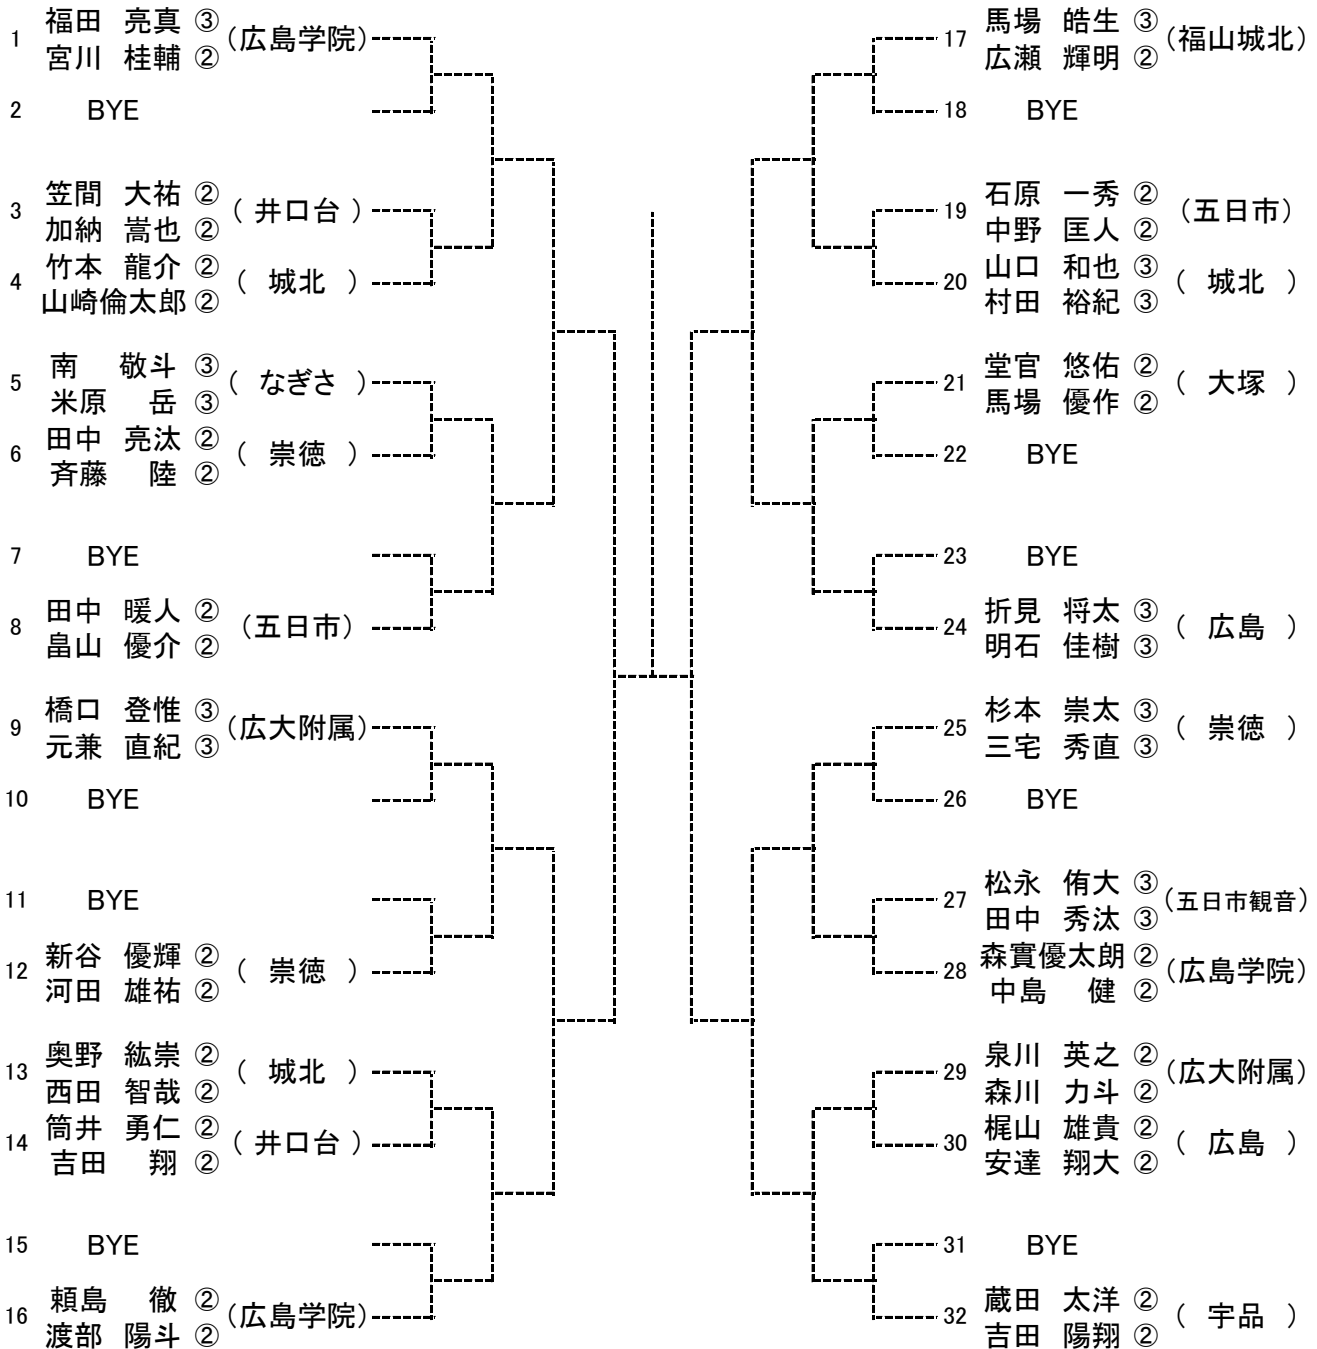

男子シングルス

【Dブロック】

SEED:1.磯村、2. 後藤、3~4.藤井・蔵田、5~8.高・宮川・門脇・中村、9~12.中本・福田・坂宮・高村、13~16.広瀬・山手・猪原・假野
17~32.田口・中島・板垣・武井・坂根・忠政・彌榮・砂野・小林・甲斐・野村・安達・濱岡・渡辺・竹下・佐々木

第43回(2016年度) 全国中学生テニス選手権 広島県予選大会

女子シングルス

【Aブロック】

SEED:1.友永、2.丸古、3~4.牧・若栗、5~8.中島(亜)・服部・内田・松井
 9~12.不田・和田・中島(愛)・小林、13~16.西本・中澤・河野・津田

女子シングルス 【Bブロック】

SEED:1.友永、2.丸古、3~4.牧・若栗、5~8.中島(亜)・服部・内田・松井
 9~12.不田・和田・中島(愛)・小林、13~16.西本・中澤・河野・津田

第43回(2016年度) 全国中学生テニス選手権 広島県予選大会

男子ダブルス

【Aブロック】

SEED:1.福田・宮川、2.磯村・彌榮、3~4.坂宮・田口、佐々木・中本、5~8.田中・高村、久富・板垣、岩崎・賀口、蔵田・吉田
9~12.馬場・広瀬、内海・假野、武井・津田、忠政・角田、13~16.大西・小林、大貫・安達、眞鍋・木村、頼島・渡部

男子ダブルス

【Bブロック】

SEED:1.福田・宮川、2.磯村・彌榮、3~4.坂宮・田口、佐々木・中本、5~8.田中・高村、久富・板垣、岩崎・賀口、蔵田・吉田
9~12.馬場・広瀬、内海・假野、武井・津田、忠政・角田、13~16.大西・小林、大貫・安達、眞鍋・木村、頼島・渡部

男子ダブルス

【Cブロック】

SEED:1.福田・宮川、2.磯村・彌榮、3~4.坂宮・田口、佐々木・中本、5~8.田中・高村、久富・板垣、岩崎・賀口、蔵田・吉田
 9~12.馬場・広瀬、内海・假野、武井・津田、忠政・角田、13~16.大西・小林、大貫・安達、眞鍋・木村、頼島・渡部

男子ダブルス

【Dブロック】

SEED:1.福田・宮川、2.磯村・彌榮、3~4.坂宮・田口、佐々木・中本、5~8.田中・高村、久富・板垣、岩崎・賀口、蔵田・吉田
 9~12.馬場・広瀬、内海・假野、武井・津田、忠政・角田、13~16.大西・小林、大貫・安達、眞鍋・木村、頼島・渡部

第43回(2016年度) 全国中学生テニス選手権 広島県予選大会

女子ダブルス

【Aブロック】

SEED:1.中島・中島、2.築城・服部、3~4.岸・船越、中澤・中村、5~8.古谷・高村、河野・寺川、北國・西本、本名・小川
 9~12.増本・田村、松井・恵南、見野・永木、佐々木・岡村、13~16.福本・安井、原口・相原、本石・中丸、岡田・高橋、