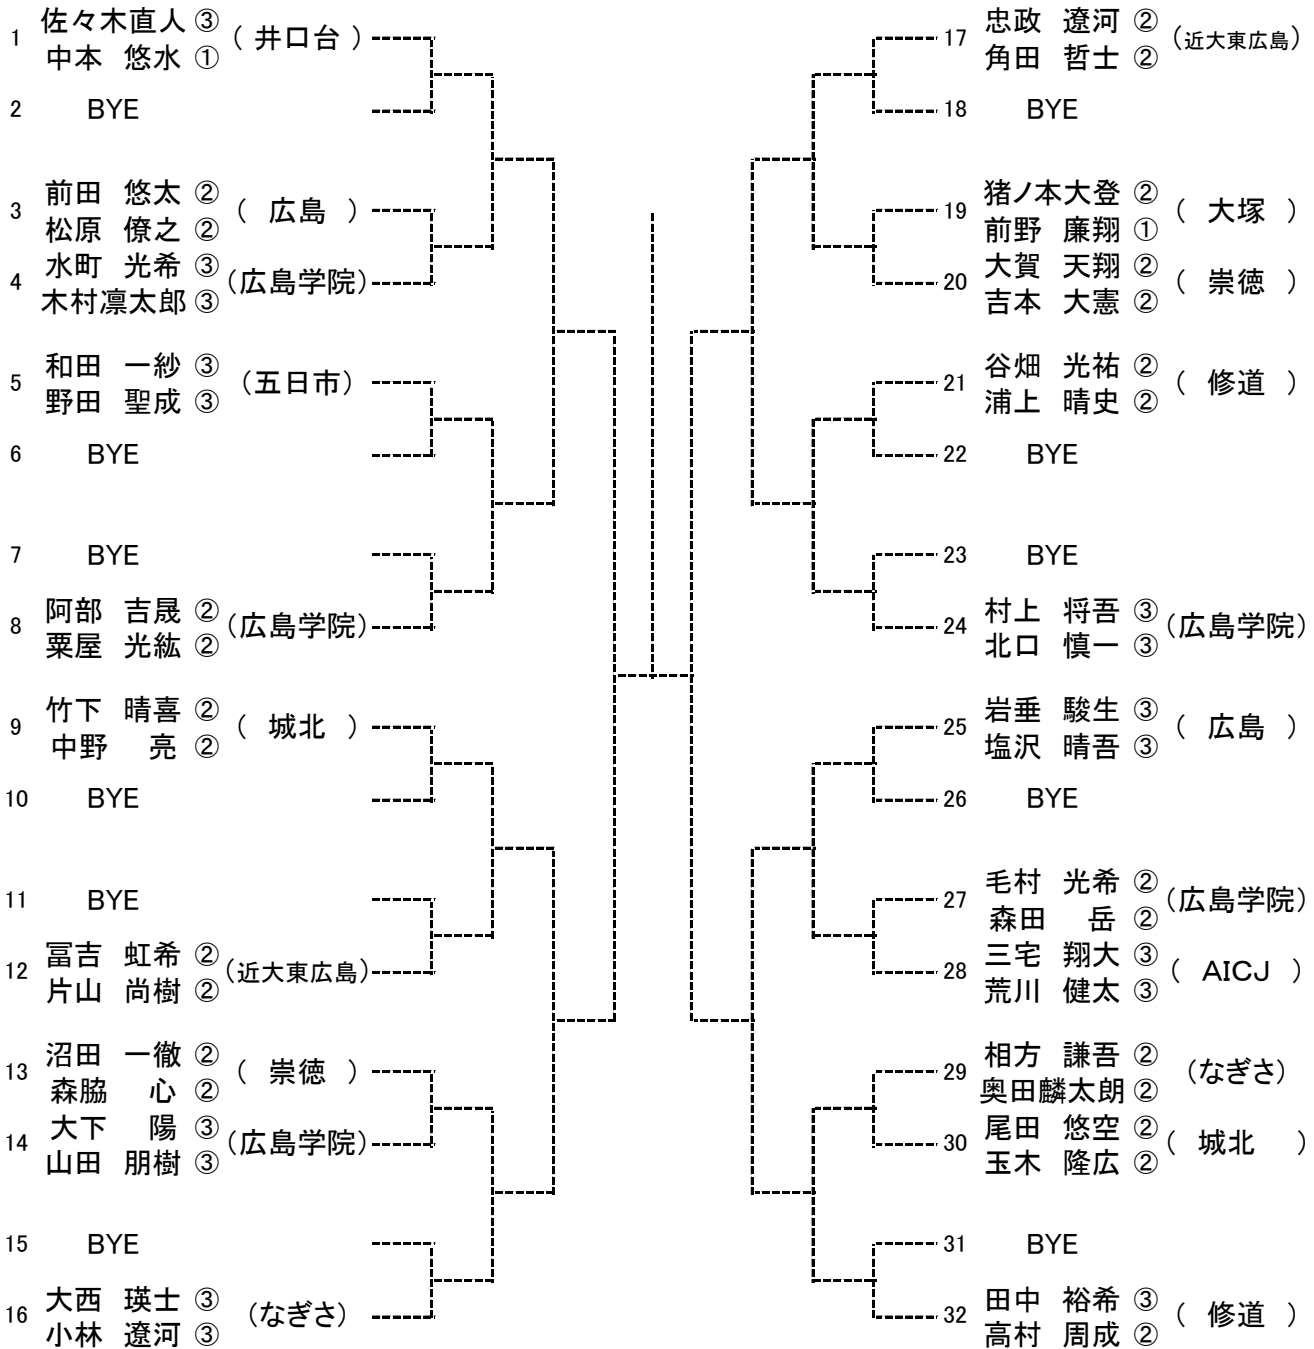

男子シングルス

【Dブロック】

SEED:1.磯村、2. 後藤、3~4.藤井・蔵田、5~8.高・宮川・門脇・中村、9~12.中本・福田・坂宮・高村、13~16.広瀬・山手・猪原・假野
17~32.田口・中島・板垣・武井・坂根・忠政・彌榮・砂野・小林・甲斐・野村・安達・濱岡・渡辺・竹下・佐々木

第43回(2016年度) 全国中学生テニス選手権 広島県予選大会

女子シングルス

【Aブロック】

SEED:1.友永、2.丸古、3~4.牧・若栗、5~8.中島(亜)・服部・内田・松井
 9~12.不田・和田・中島(愛)・小林、13~16.西本・中澤・河野・津田

女子シングルス 【Bブロック】

SEED:1.友永、2.丸古、3~4.牧・若栗、5~8.中島(亜)・服部・内田・松井
 9~12.不田・和田・中島(愛)・小林、13~16.西本・中澤・河野・津田

第43回(2016年度) 全国中学生テニス選手権 広島県予選大会

男子ダブルス

【Aブロック】

SEED:1.福田・宮川、2.磯村・彌榮、3~4.坂宮・田口、佐々木・中本、5~8.田中・高村、久富・板垣、岩崎・賀口、蔵田・吉田
9~12.馬場・広瀬、内海・假野、武井・津田、忠政・角田、13~16.大西・小林、大貫・安達、眞鍋・木村、頼島・渡部

男子ダブルス

【Bブロック】

SEED:1.福田・宮川、2.磯村・彌榮、3~4.坂宮・田口、佐々木・中本、5~8.田中・高村、久富・板垣、岩崎・賀口、蔵田・吉田
9~12.馬場・広瀬、内海・假野、武井・津田、忠政・角田、13~16.大西・小林、大貫・安達、眞鍋・木村、頼島・渡部

男子ダブルス

【Cブロック】

SEED:1.福田・宮川、2.磯村・彌榮、3~4.坂宮・田口、佐々木・中本、5~8.田中・高村、久富・板垣、岩崎・賀口、蔵田・吉田
 9~12.馬場・広瀬、内海・假野、武井・津田、忠政・角田、13~16.大西・小林、大貫・安達、眞鍋・木村、頼島・渡部

男子ダブルス

【Dブロック】

SEED:1.福田・宮川、2.磯村・彌榮、3~4.坂宮・田口、佐々木・中本、5~8.田中・高村、久富・板垣、岩崎・賀口、蔵田・吉田
 9~12.馬場・広瀬、内海・假野、武井・津田、忠政・角田、13~16.大西・小林、大貫・安達、眞鍋・木村、頼島・渡部

第43回(2016年度) 全国中学生テニス選手権 広島県予選大会

女子ダブルス

【Aブロック】

SEED:1.中島・中島、2.築城・服部、3~4.岸・船越、中澤・中村、5~8.古谷・高村、河野・寺川、北國・西本、本名・小川
 9~12.増本・田村、松井・恵南、見野・永木、佐々木・岡村、13~16.福本・安井、原口・相原、本石・中丸、岡田・高橋、