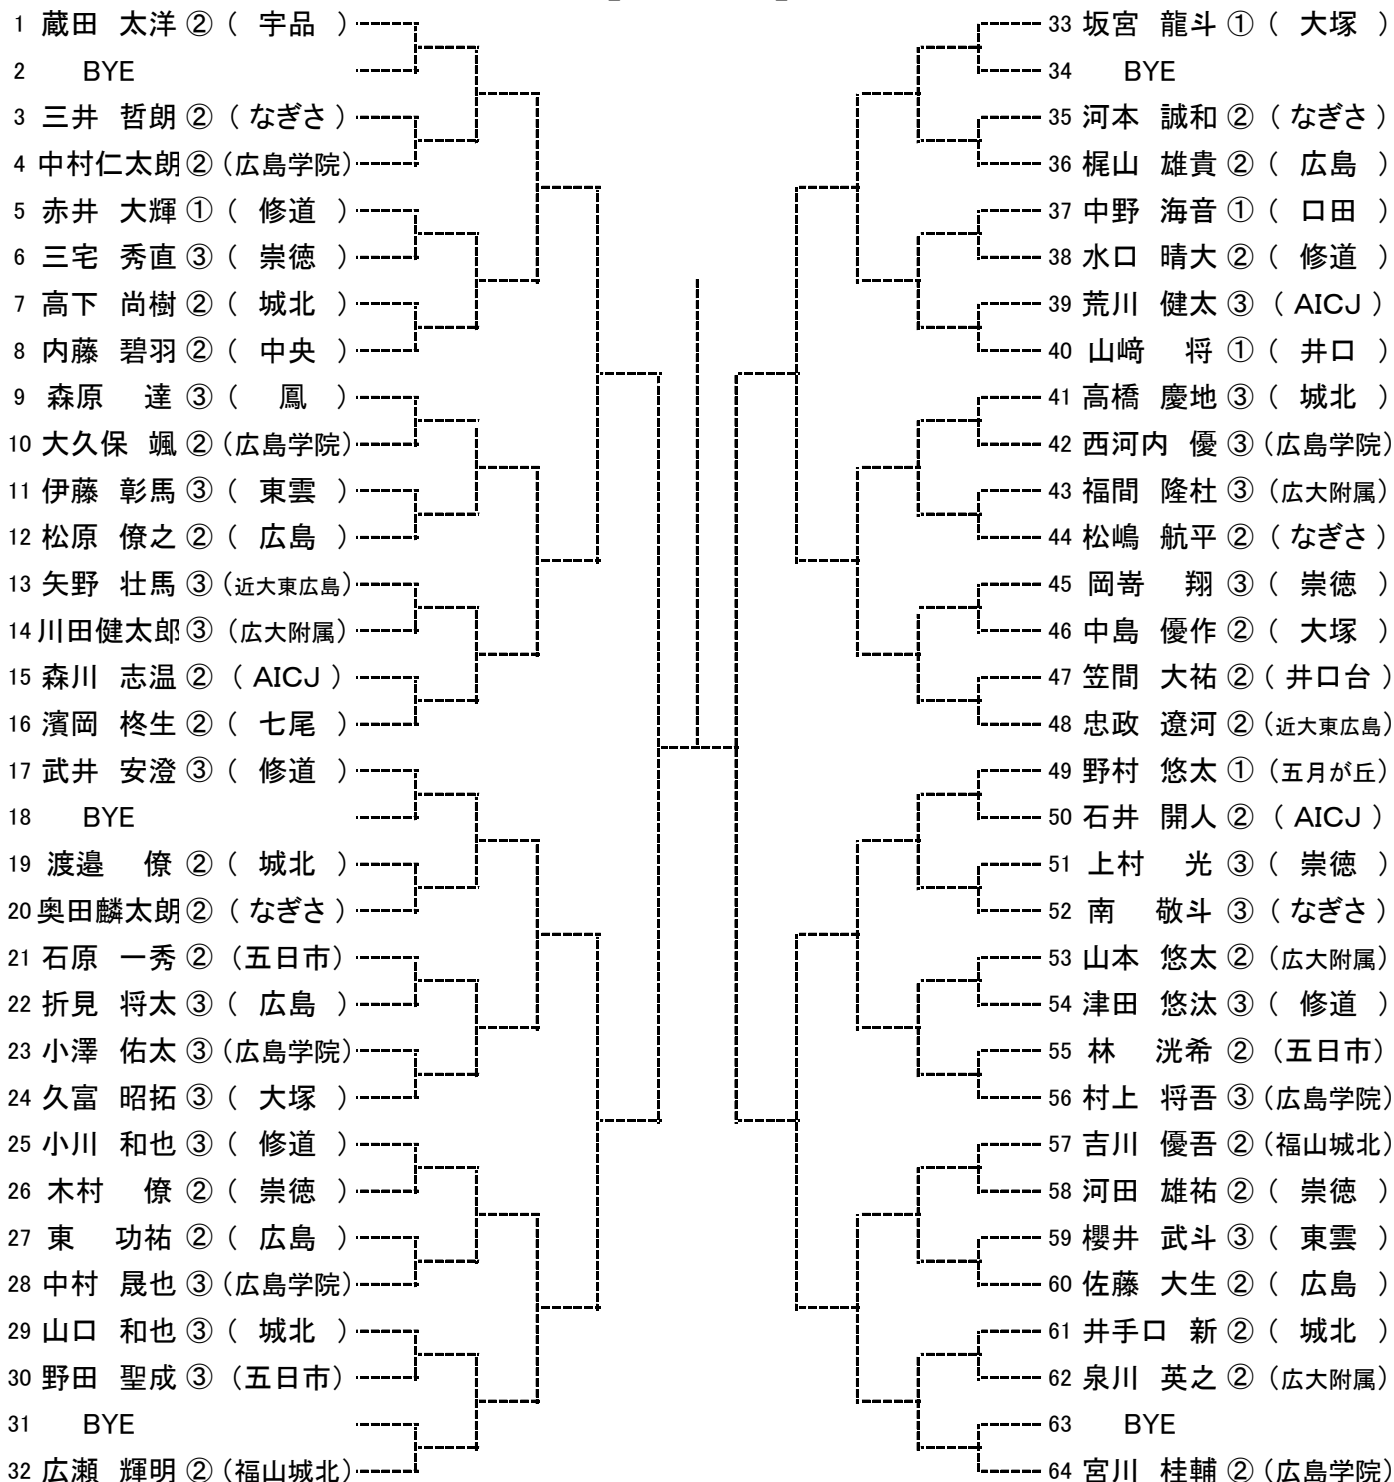

中国大会出場枠	団体		シングルス		ダブルス	
	男子	女子	男子	女子	男子	女子
県割り当て	2	2	8	8	4	4
前年度実績枠 + 開催県枠	2	1	1	3	1	0
計	4	3	9	11	5	4

※中国大会出場をかけた順位決定戦を行います。

中国大会出場が決まった選手は、本部で要項を必ず受け取ってください。

服装・用具

「全国中学生テニス選手権」及び「全国選抜中学校テニス大会」 2大会共通の服装と用具のコード

【Bブロック】

SEED:1.磯村、2. 後藤、3~4.藤井・蔵田、5~8.高・宮川・門脇・中村、9~12.中本・福田・坂宮・高村、13~16.広瀬・山手・猪原・假野

17~32.田口・中島・板垣・武井・坂根・忠政・彌榮・砂野・小林・甲斐・野村・安達・濱岡・渡辺・竹下・佐々木

男子シングルス

【Cブロック】

SEED:1.磯村、2. 後藤、3~4.藤井・蔵田、5~8.高・宮川・門脇・中村、9~12.中本・福田・坂宮・高村、13~16.広瀬・山手・猪原・假野
 17~32.田口・中島・板垣・武井・坂根・忠政・彌榮・砂野・小林・甲斐・野村・安達・濱岡・渡辺・竹下・佐々木

男子シングルス

【Dブロック】

SEED:1.磯村、2. 後藤、3~4.藤井・蔵田、5~8.高・宮川・門脇・中村、9~12.中本・福田・坂宮・高村、13~16.広瀬・山手・猪原・假野
17~32.田口・中島・板垣・武井・坂根・忠政・彌榮・砂野・小林・甲斐・野村・安達・濱岡・渡辺・竹下・佐々木

第43回(2016年度) 全国中学生テニス選手権 広島県予選大会

女子シングルス

【Aブロック】

SEED:1.友永、2.丸古、3~4.牧・若栗、5~8.中島(亜)・服部・内田・松井
 9~12.不田・和田・中島(愛)・小林、13~16.西本・中澤・河野・津田

女子シングルス 【Bブロック】

SEED:1.友永、2.丸古、3~4.牧・若栗、5~8.中島(亜)・服部・内田・松井
 9~12.不田・和田・中島(愛)・小林、13~16.西本・中澤・河野・津田

第43回(2016年度) 全国中学生テニス選手権 広島県予選大会

男子ダブルス

【Aブロック】

SEED:1.福田・宮川、2.磯村・彌榮、3~4.坂宮・田口、佐々木・中本、5~8.田中・高村、久富・板垣、岩崎・賀口、蔵田・吉田
9~12.馬場・広瀬、内海・假野、武井・津田、忠政・角田、13~16.大西・小林、大貫・安達、眞鍋・木村、頼島・渡部