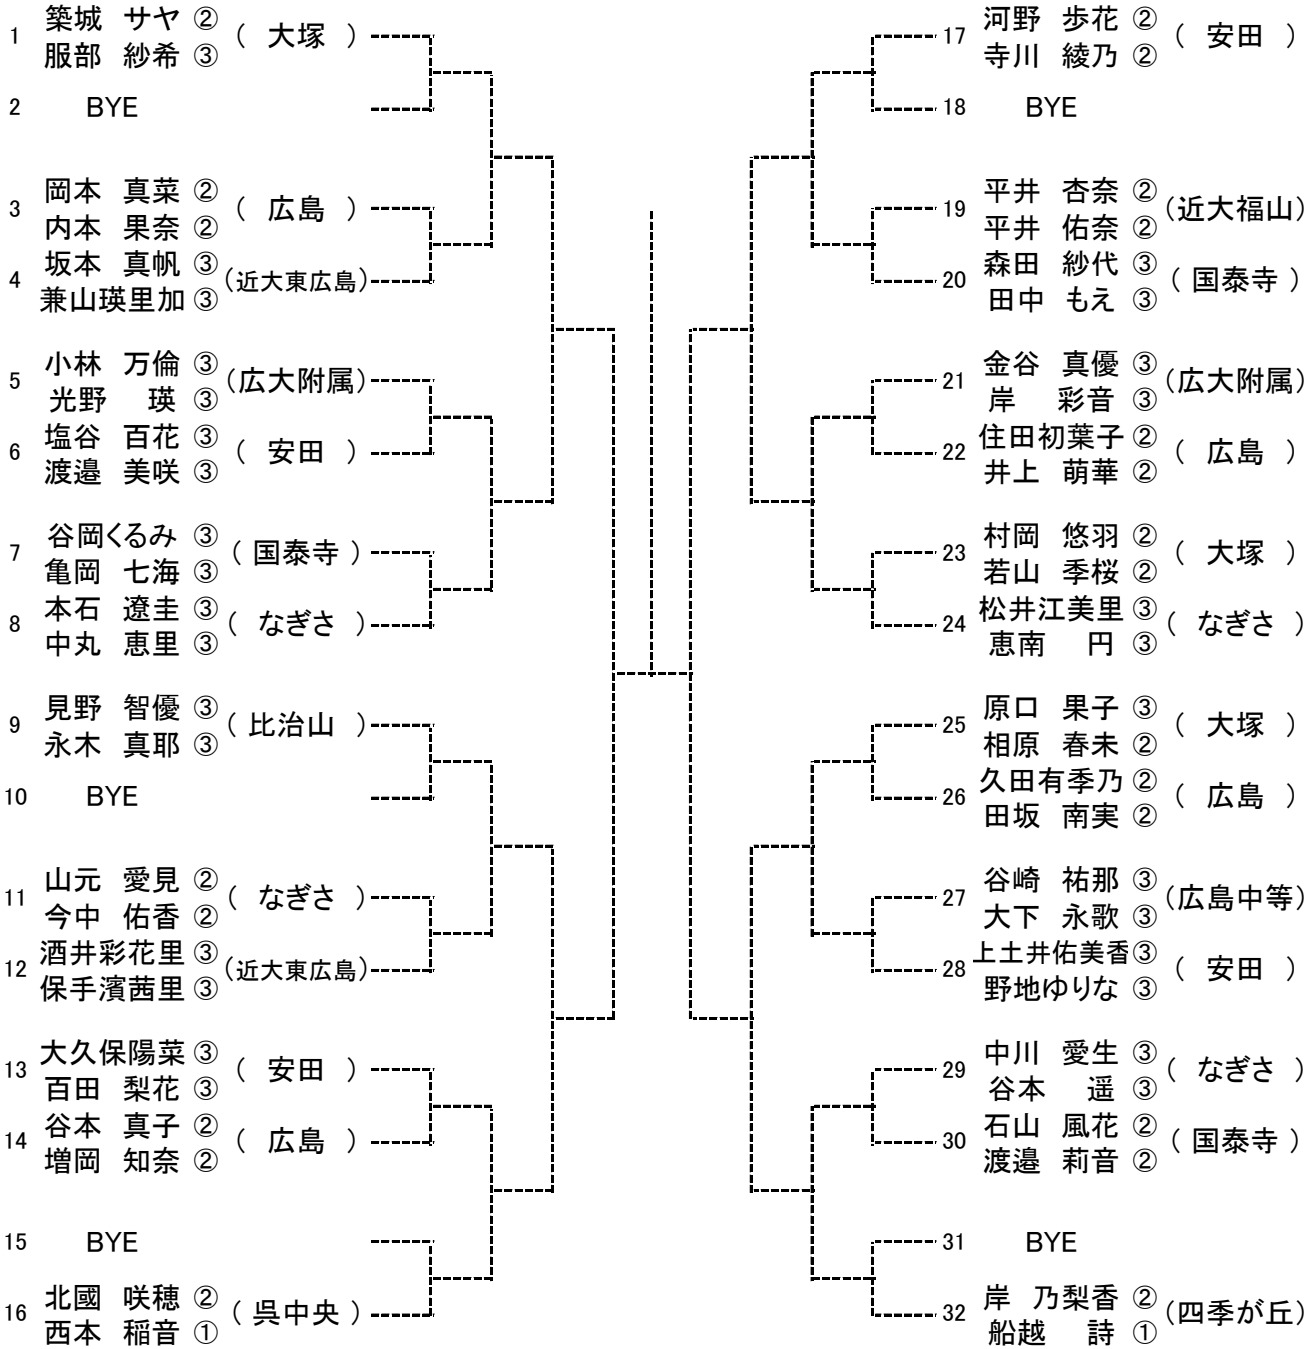

女子シングルス 【Bブロック】

SEED:1.友永、2.丸古、3~4.牧・若栗、5~8.中島(亜)・服部・内田・松井
 9~12.不田・和田・中島(愛)・小林、13~16.西本・中澤・河野・津田

第43回(2016年度) 全国中学生テニス選手権 広島県予選大会

男子ダブルス

【Aブロック】

SEED:1.福田・宮川、2.磯村・彌榮、3~4.坂宮・田口、佐々木・中本、5~8.田中・高村、久富・板垣、岩崎・賀口、蔵田・吉田
9~12.馬場・広瀬、内海・假野、武井・津田、忠政・角田、13~16.大西・小林、大貫・安達、眞鍋・木村、頼島・渡部

男子ダブルス

【Bブロック】

SEED:1.福田・宮川、2.磯村・彌榮、3~4.坂宮・田口、佐々木・中本、5~8.田中・高村、久富・板垣、岩崎・賀口、蔵田・吉田
9~12.馬場・広瀬、内海・假野、武井・津田、忠政・角田、13~16.大西・小林、大貫・安達、眞鍋・木村、頼島・渡部

男子ダブルス

【Cブロック】

SEED:1.福田・宮川、2.磯村・彌榮、3~4.坂宮・田口、佐々木・中本、5~8.田中・高村、久富・板垣、岩崎・賀口、蔵田・吉田
 9~12.馬場・広瀬、内海・假野、武井・津田、忠政・角田、13~16.大西・小林、大貫・安達、眞鍋・木村、頼島・渡部

男子ダブルス

【Dブロック】

SEED:1.福田・宮川、2.磯村・彌榮、3~4.坂宮・田口、佐々木・中本、5~8.田中・高村、久富・板垣、岩崎・賀口、蔵田・吉田
 9~12.馬場・広瀬、内海・假野、武井・津田、忠政・角田、13~16.大西・小林、大貫・安達、眞鍋・木村、頼島・渡部

第43回(2016年度) 全国中学生テニス選手権 広島県予選大会

女子ダブルス

【Aブロック】

SEED:1.中島・中島、2.築城・服部、3~4.岸・船越、中澤・中村、5~8.古谷・高村、河野・寺川、北國・西本、本名・小川
 9~12.増本・田村、松井・恵南、見野・永木、佐々木・岡村、13~16.福本・安井、原口・相原、本石・中丸、岡田・高橋、

女子ダブルス

【Bブロック】

SEED:1.中島・中島、2.築城・服部、3~4.岸・船越、中澤・中村、5~8.古谷・高村、河野・寺川、北國・西本、本名・小川
 9~12.増本・田村、松井・恵南、見野・永木、佐々木・岡村、13~16.福本・安井、原口・相原、本石・中丸、岡田・高橋、