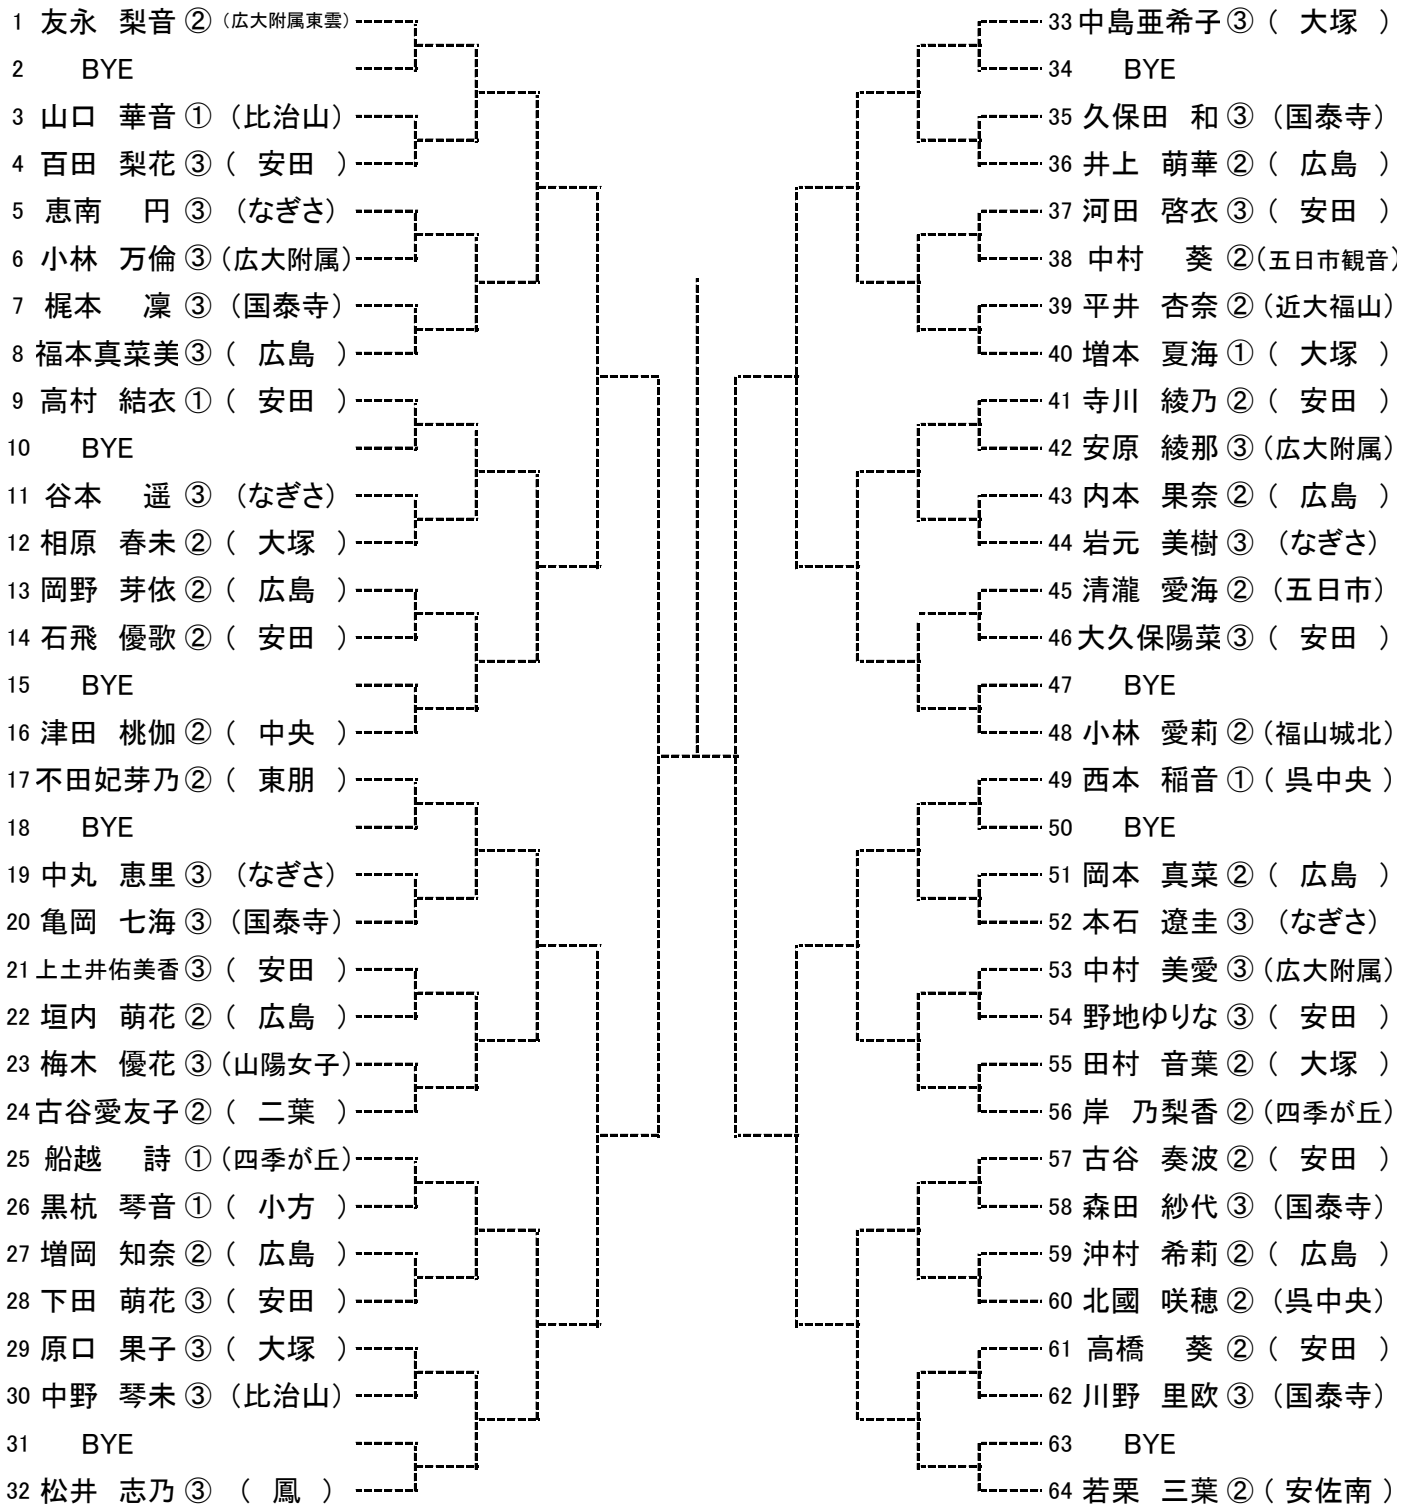

中国大会出場枠	団体		シングルス		ダブルス	
	男子	女子	男子	女子	男子	女子
県割り当て	2	2	8	8	4	4
前年度実績枠 + 開催県枠	2	1	1	3	1	0
計	4	3	9	11	5	4

※中国大会出場をかけた順位決定戦を行います。

中国大会出場が決まった選手は、本部で要項を必ず受け取ってください。

服装・用具

「全国中学生テニス選手権」及び「全国選抜中学校テニス大会」 2大会共通の服装と用具のコード

男子シングルス

【Dブロック】

SEED:1.磯村、2. 後藤、3~4.藤井・蔵田、5~8.高・宮川・門脇・中村、9~12.中本・福田・坂宮・高村、13~16.広瀬・山手・猪原・假野
17~32.田口・中島・板垣・武井・坂根・忠政・彌榮・砂野・小林・甲斐・野村・安達・濱岡・渡辺・竹下・佐々木

第43回(2016年度) 全国中学生テニス選手権 広島県予選大会

女子シングルス

【Aブロック】

SEED:1.友永、2.丸古、3~4.牧・若栗、5~8.中島(亜)・服部・内田・松井
 9~12.不田・和田・中島(愛)・小林、13~16.西本・中澤・河野・津田

女子シングルス 【Bブロック】

SEED:1.友永、2.丸古、3~4.牧・若栗、5~8.中島(亜)・服部・内田・松井
 9~12.不田・和田・中島(愛)・小林、13~16.西本・中澤・河野・津田

第43回(2016年度) 全国中学生テニス選手権 広島県予選大会

男子ダブルス

【Aブロック】

SEED:1.福田・宮川、2.磯村・彌榮、3~4.坂宮・田口、佐々木・中本、5~8.田中・高村、久富・板垣、岩崎・賀口、蔵田・吉田
9~12.馬場・広瀬、内海・假野、武井・津田、忠政・角田、13~16.大西・小林、大貫・安達、眞鍋・木村、頼島・渡部

男子ダブルス

【Bブロック】

SEED:1.福田・宮川、2.磯村・彌榮、3~4.坂宮・田口、佐々木・中本、5~8.田中・高村、久富・板垣、岩崎・賀口、蔵田・吉田
9~12.馬場・広瀬、内海・假野、武井・津田、忠政・角田、13~16.大西・小林、大貫・安達、眞鍋・木村、頼島・渡部

男子ダブルス

【Cブロック】

SEED:1.福田・宮川、2.磯村・彌榮、3~4.坂宮・田口、佐々木・中本、5~8.田中・高村、久富・板垣、岩崎・賀口、蔵田・吉田
 9~12.馬場・広瀬、内海・假野、武井・津田、忠政・角田、13~16.大西・小林、大貫・安達、眞鍋・木村、頼島・渡部