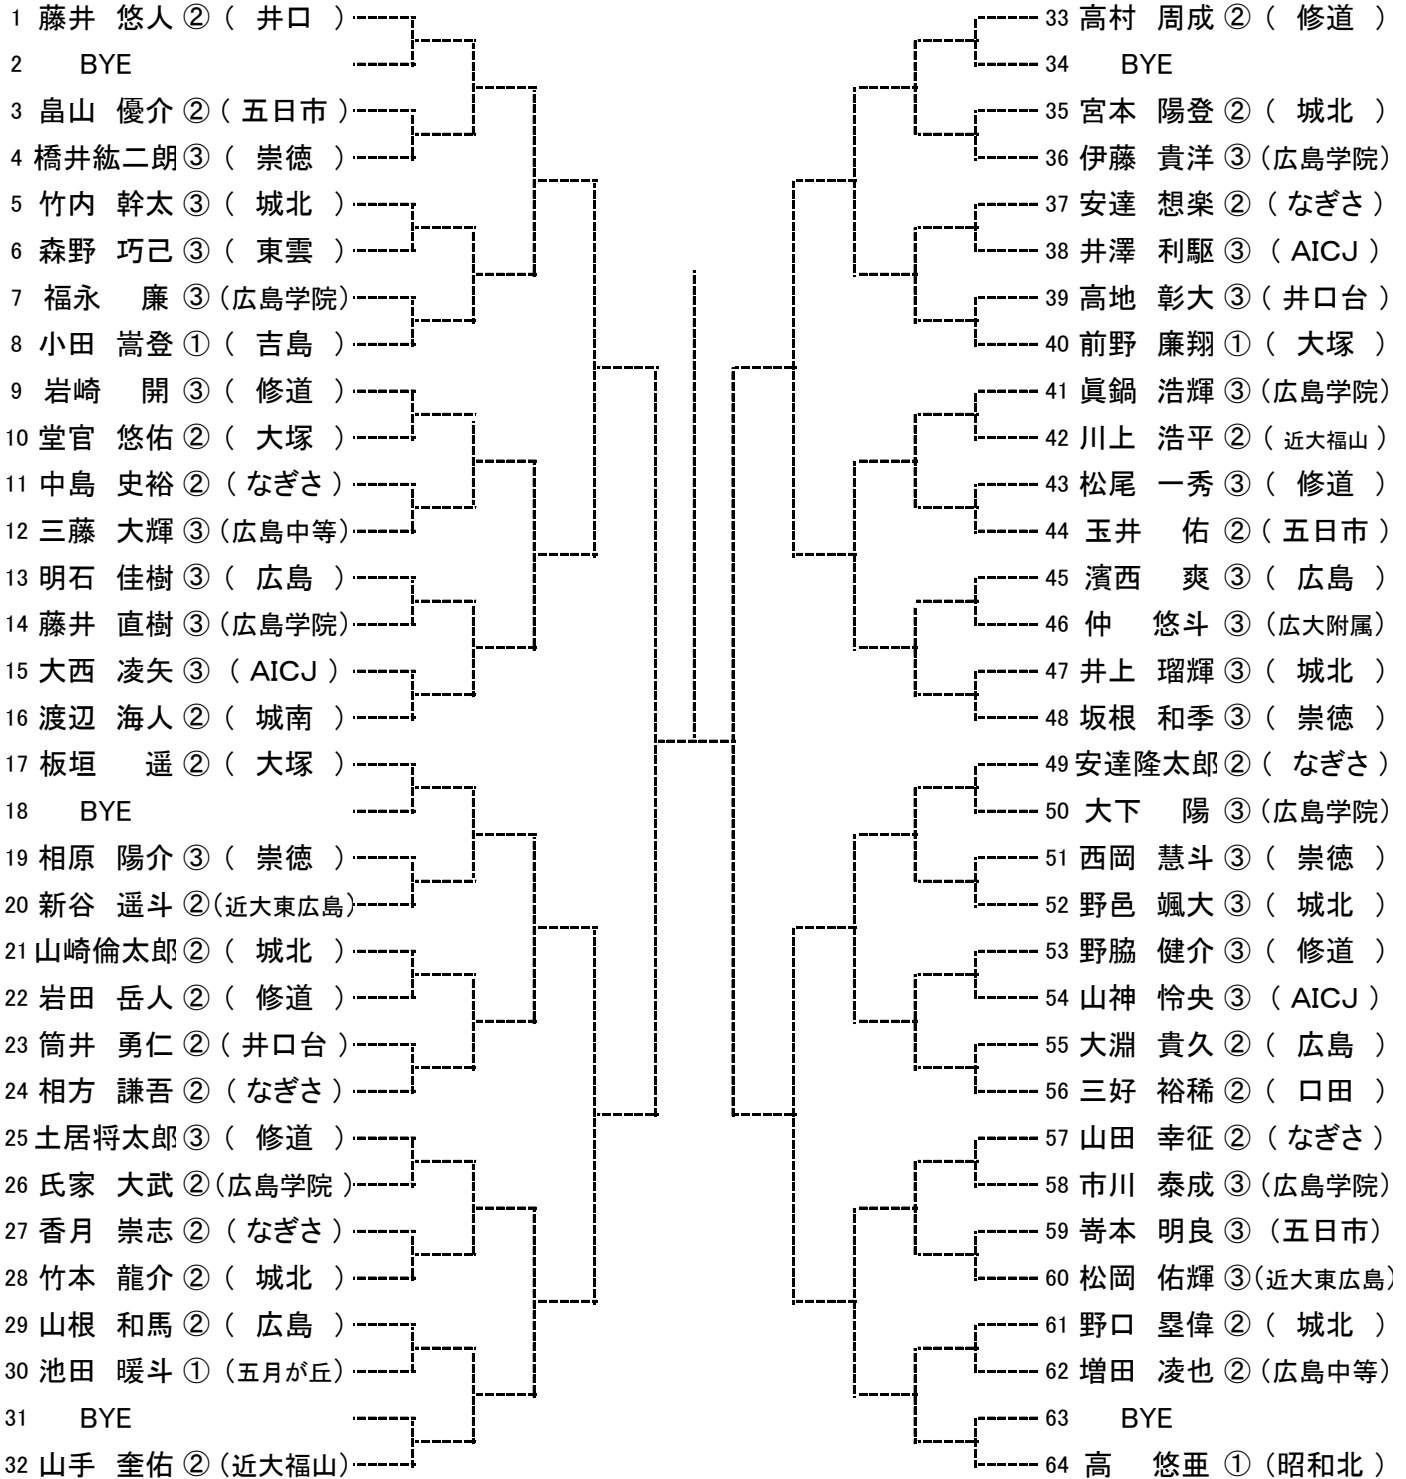

男子シングルス

【Bブロック】

SEED:1.磯村、2. 後藤、3~4.藤井・蔵田、5~8.高・宮川・門脇・中村、9~12.中本・福田・坂宮・高村、13~16.広瀬・山手・猪原・假野

17~32.田口・中島・板垣・武井・坂根・忠政・彌榮・砂野・小林・甲斐・野村・安達・濱岡・渡辺・竹下・佐々木