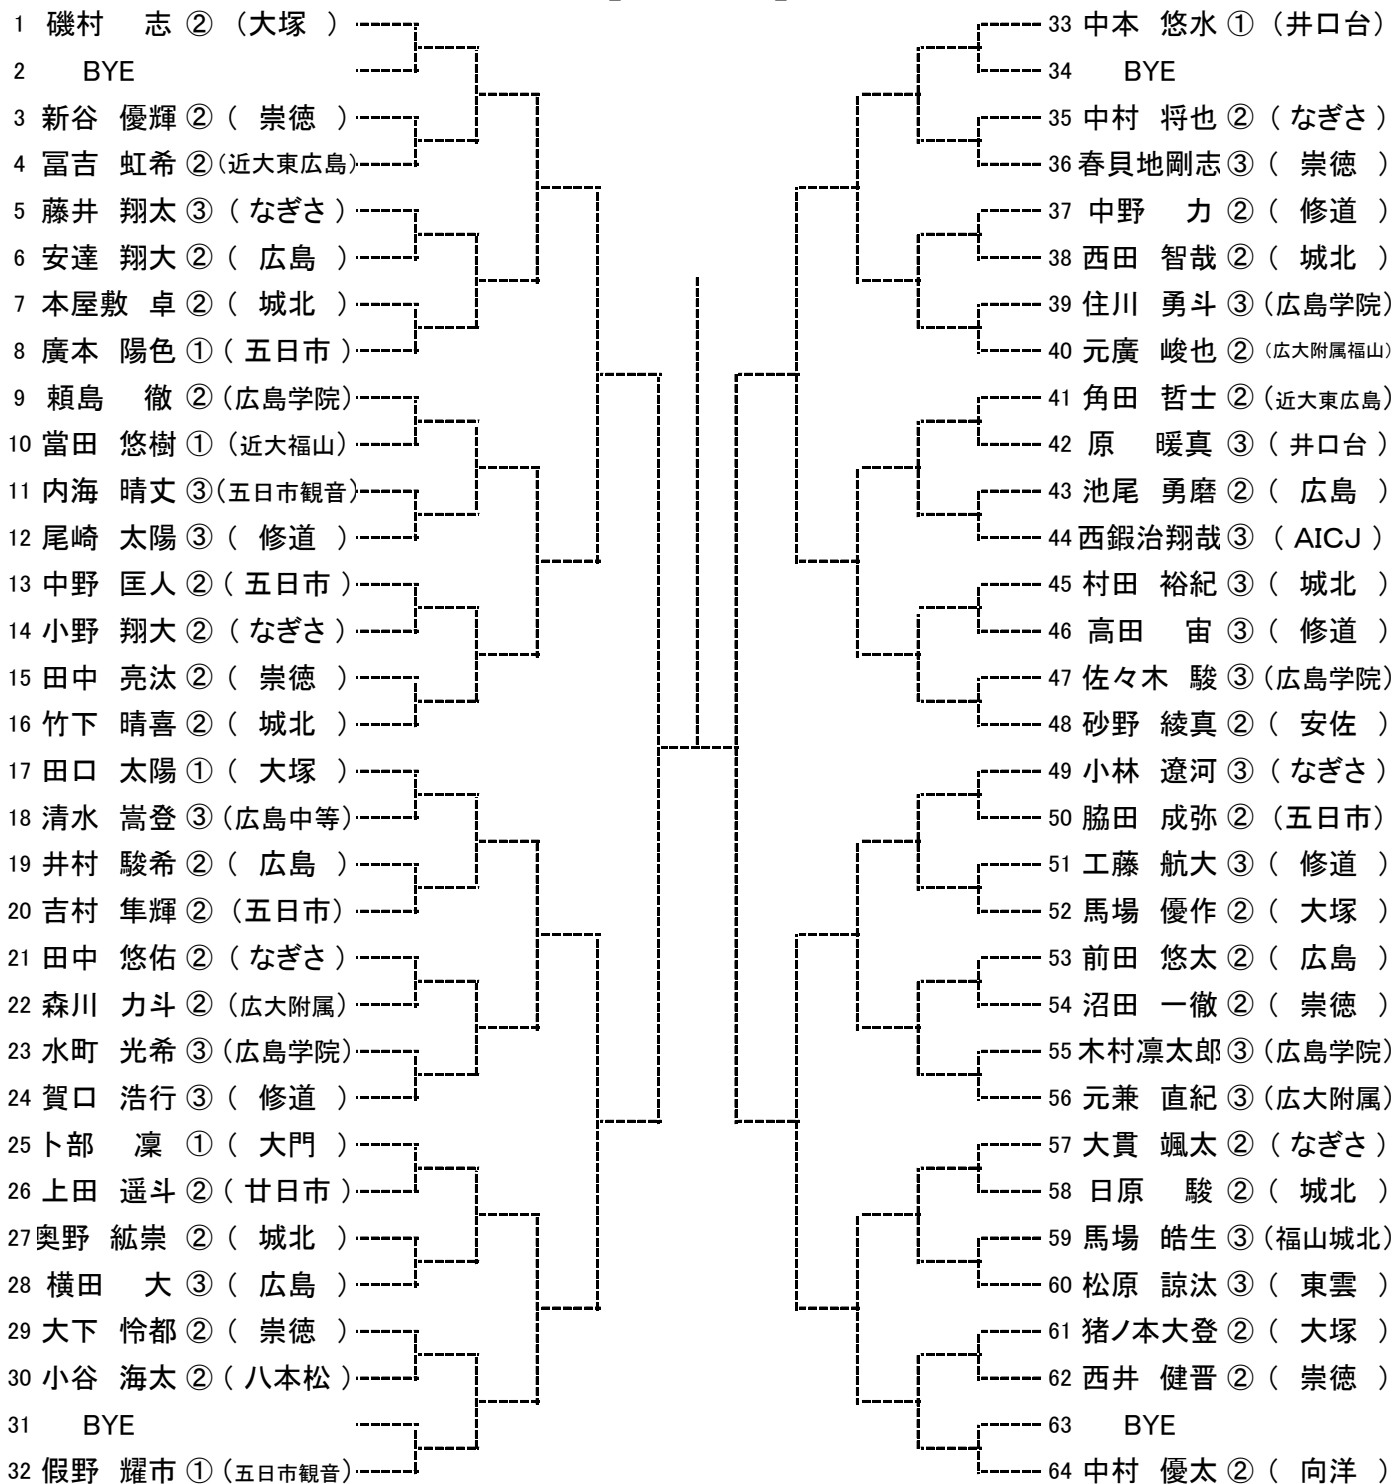

第43回(2016年度) 全国中学生テニス選手権 広島県予選大会

男子シングルス

【Aブロック】

SEED:1.磯村、2. 後藤、3~4.藤井・蔵田、5~8.高・宮川・門脇・中村、9~12.中本・福田・坂宮・高村、13~16.広瀬・山手・猪原・假野
17~32.田口・中島・板垣・武井・坂根・忠政・彌榮・砂野・小林・甲斐・野村・安達・濱岡・渡辺・竹下・佐々木