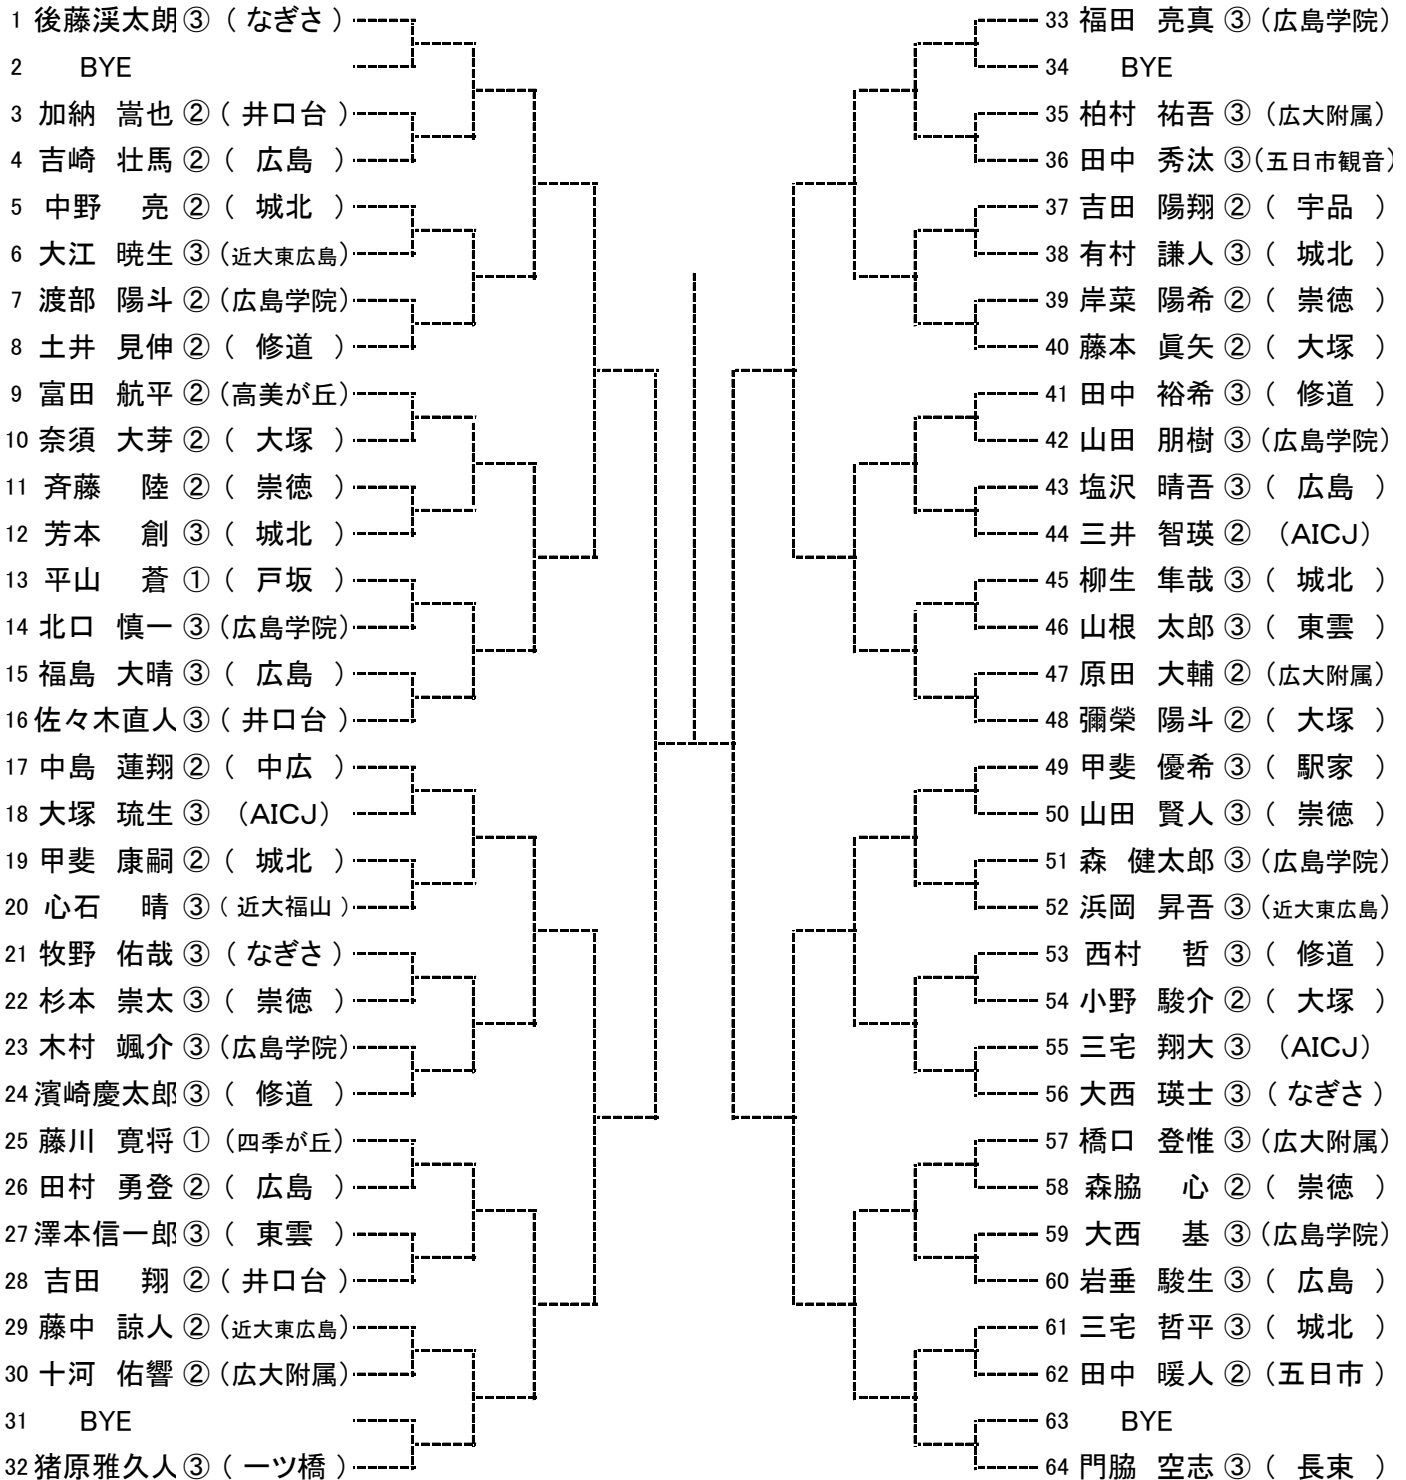

中国大会出場枠	団体		シングルス		ダブルス	
	男子	女子	男子	女子	男子	女子
県割り当て	2	2	8	8	4	4
前年度実績枠 + 開催県枠	2	1	1	3	1	0
計	4	3	9	11	5	4

※中国大会出場をかけた順位決定戦を行います。

中国大会出場が決まった選手は、本部で要項を必ず受け取ってください。

服装・用具

「全国中学生テニス選手権」及び「全国選抜中学校テニス大会」 2大会共通の服装と用具のコード

【Bブロック】

SEED:1.磯村、2. 後藤、3~4.藤井・蔵田、5~8.高・宮川・門脇・中村、9~12.中本・福田・坂宮・高村、13~16.広瀬・山手・猪原・假野

17~32.田口・中島・板垣・武井・坂根・忠政・彌榮・砂野・小林・甲斐・野村・安達・濱岡・渡辺・竹下・佐々木

男子シングルス

【Cブロック】

SEED:1.磯村、2. 後藤、3~4.藤井・蔵田、5~8.高・宮川・門脇・中村、9~12.中本・福田・坂宮・高村、13~16.広瀬・山手・猪原・假野
 17~32.田口・中島・板垣・武井・坂根・忠政・彌榮・砂野・小林・甲斐・野村・安達・濱岡・渡辺・竹下・佐々木

男子シングルス

【Dブロック】

SEED:1.磯村、2. 後藤、3~4.藤井・蔵田、5~8.高・宮川・門脇・中村、9~12.中本・福田・坂宮・高村、13~16.広瀬・山手・猪原・假野
17~32.田口・中島・板垣・武井・坂根・忠政・彌榮・砂野・小林・甲斐・野村・安達・濱岡・渡辺・竹下・佐々木

第43回(2016年度) 全国中学生テニス選手権 広島県予選大会

女子シングルス

【Aブロック】

SEED:1.友永、2.丸古、3~4.牧・若栗、5~8.中島(亜)・服部・内田・松井
 9~12.不田・和田・中島(愛)・小林、13~16.西本・中澤・河野・津田

女子シングルス 【Bブロック】

SEED:1.友永、2.丸古、3~4.牧・若栗、5~8.中島(亜)・服部・内田・松井
 9~12.不田・和田・中島(愛)・小林、13~16.西本・中澤・河野・津田

第43回(2016年度) 全国中学生テニス選手権 広島県予選大会

男子ダブルス

【Aブロック】

SEED:1.福田・宮川、2.磯村・彌榮、3~4.坂宮・田口、佐々木・中本、5~8.田中・高村、久富・板垣、岩崎・賀口、蔵田・吉田
9~12.馬場・広瀬、内海・假野、武井・津田、忠政・角田、13~16.大西・小林、大貫・安達、眞鍋・木村、頼島・渡部