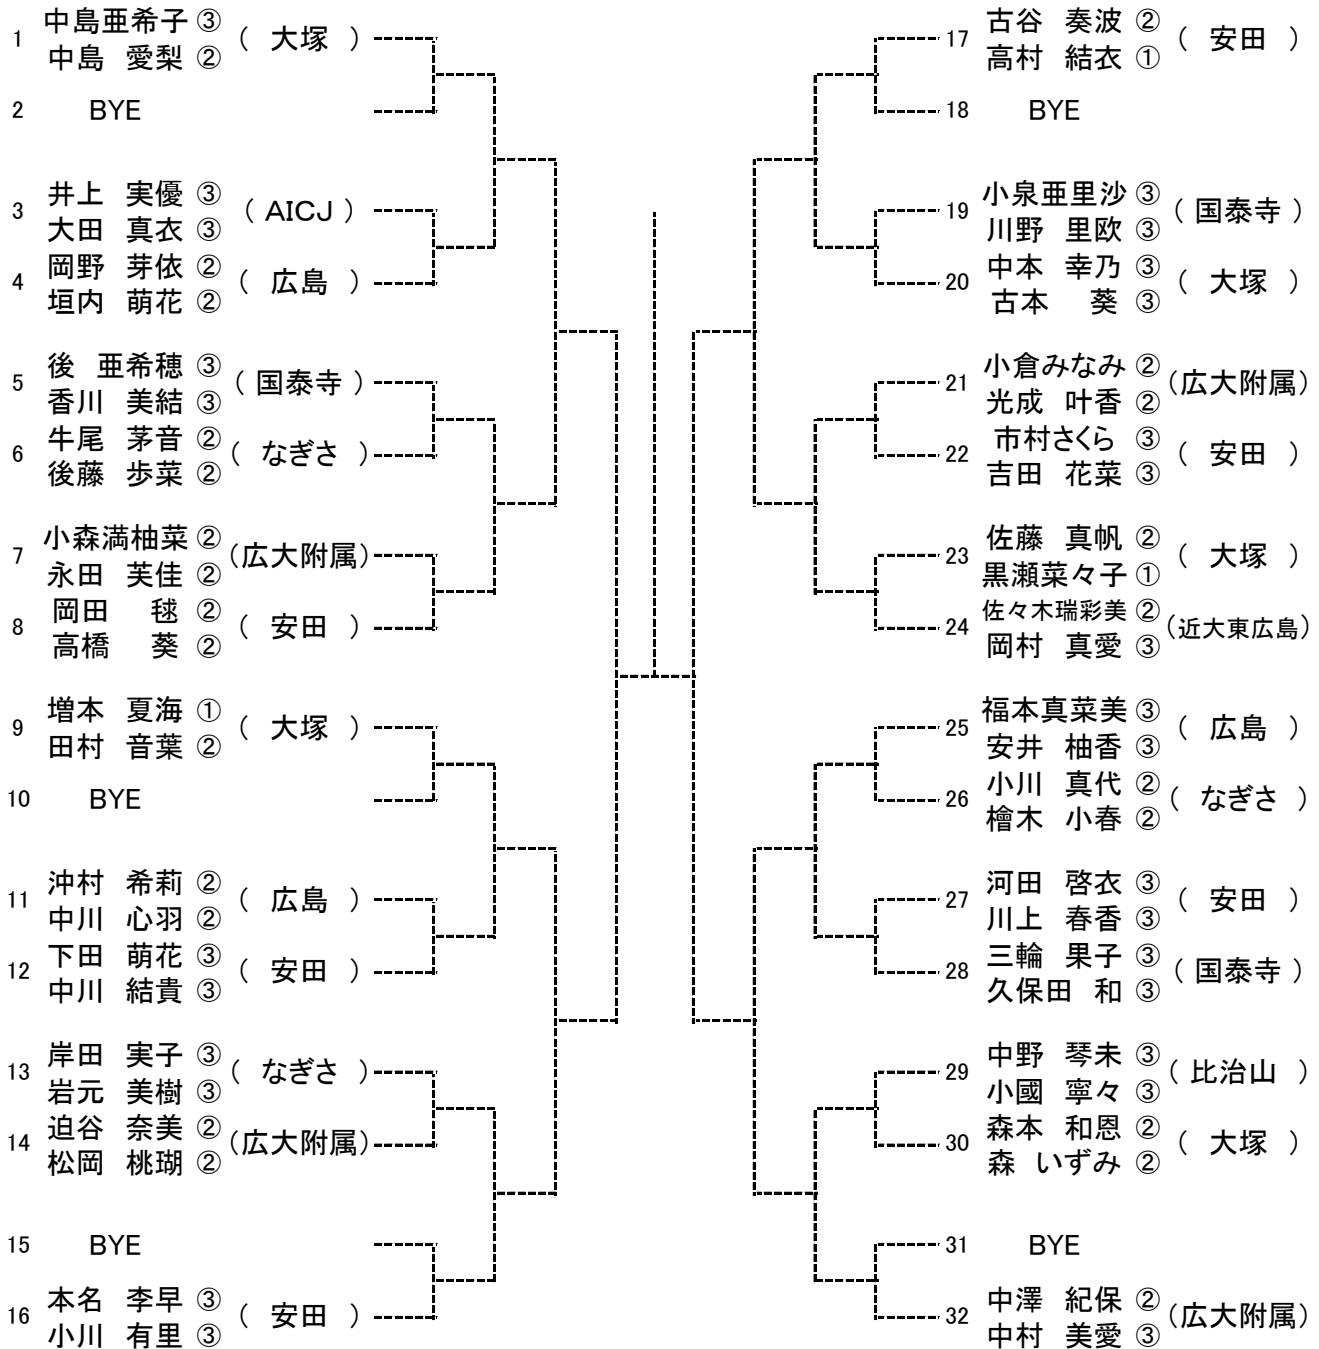

女子シングルス 【Bブロック】

SEED:1.友永、2.丸古、3~4.牧・若栗、5~8.中島(亜)・服部・内田・松井
 9~12.不田・和田・中島(愛)・小林、13~16.西本・中澤・河野・津田

第43回(2016年度) 全国中学生テニス選手権 広島県予選大会

男子ダブルス

【Aブロック】

SEED:1.福田・宮川、2.磯村・彌榮、3~4.坂宮・田口、佐々木・中本、5~8.田中・高村、久富・板垣、岩崎・賀口、蔵田・吉田
9~12.馬場・広瀬、内海・假野、武井・津田、忠政・角田、13~16.大西・小林、大貫・安達、眞鍋・木村、頼島・渡部

男子ダブルス

【Bブロック】

SEED:1.福田・宮川、2.磯村・彌榮、3~4.坂宮・田口、佐々木・中本、5~8.田中・高村、久富・板垣、岩崎・賀口、蔵田・吉田
9~12.馬場・広瀬、内海・假野、武井・津田、忠政・角田、13~16.大西・小林、大貫・安達、眞鍋・木村、頼島・渡部

男子ダブルス

【Cブロック】

SEED:1.福田・宮川、2.磯村・彌榮、3~4.坂宮・田口、佐々木・中本、5~8.田中・高村、久富・板垣、岩崎・賀口、蔵田・吉田
 9~12.馬場・広瀬、内海・假野、武井・津田、忠政・角田、13~16.大西・小林、大貫・安達、眞鍋・木村、頼島・渡部

男子ダブルス

【Dブロック】

SEED:1.福田・宮川、2.磯村・彌榮、3~4.坂宮・田口、佐々木・中本、5~8.田中・高村、久富・板垣、岩崎・賀口、蔵田・吉田
 9~12.馬場・広瀬、内海・假野、武井・津田、忠政・角田、13~16.大西・小林、大貫・安達、眞鍋・木村、頼島・渡部

第43回(2016年度) 全国中学生テニス選手権 広島県予選大会

女子ダブルス

【Aブロック】

SEED:1.中島・中島、2.築城・服部、3~4.岸・船越、中澤・中村、5~8.古谷・高村、河野・寺川、北國・西本、本名・小川
 9~12.増本・田村、松井・恵南、見野・永木、佐々木・岡村、13~16.福本・安井、原口・相原、本石・中丸、岡田・高橋、

女子ダブルス

【Bブロック】

SEED:1.中島・中島、2.築城・服部、3~4.岸・船越、中澤・中村、5~8.古谷・高村、河野・寺川、北國・西本、本名・小川
 9~12.増本・田村、松井・恵南、見野・永木、佐々木・岡村、13~16.福本・安井、原口・相原、本石・中丸、岡田・高橋、