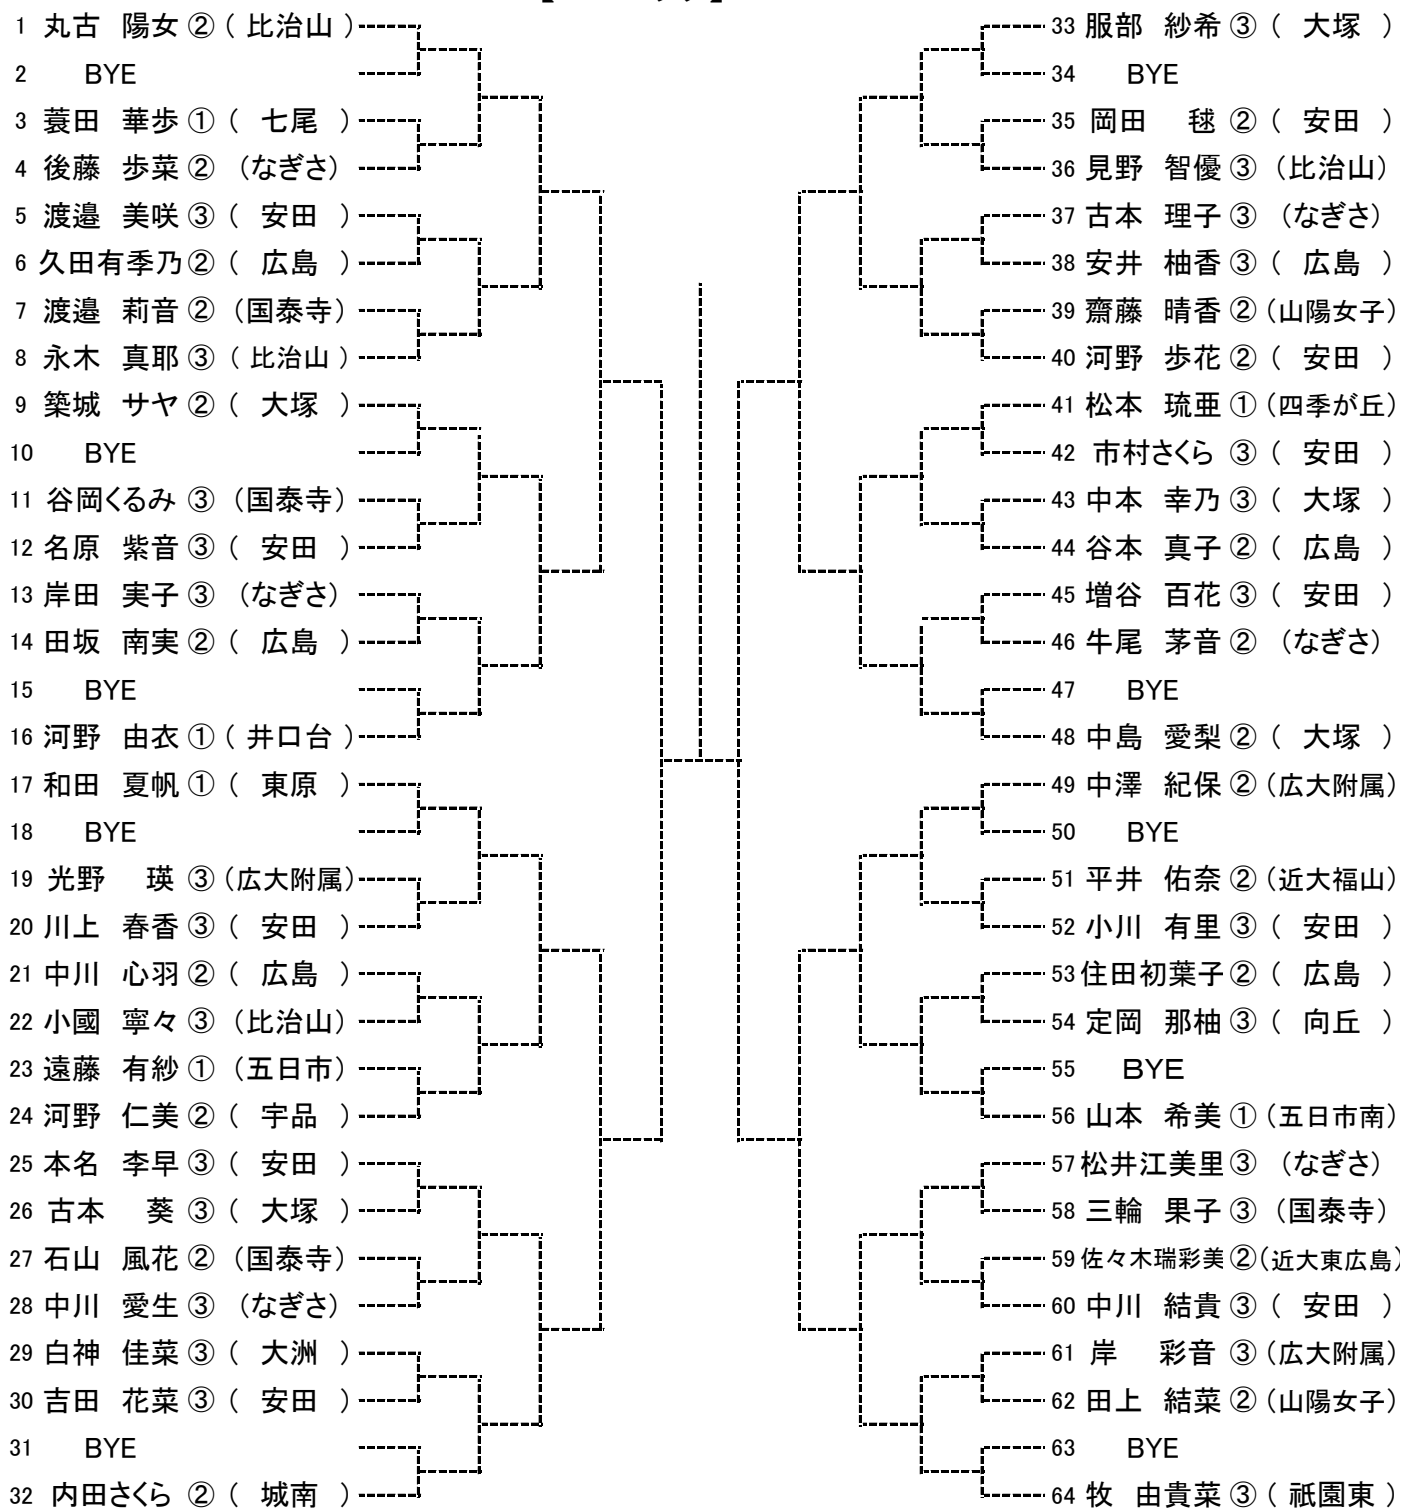

中国大会出場枠	団体		シングルス		ダブルス	
	男子	女子	男子	女子	男子	女子
県割り当て	2	2	8	8	4	4
前年度実績枠 + 開催県枠	2	1	1	3	1	0
計	4	3	9	11	5	4

※中国大会出場をかけた順位決定戦を行います。

中国大会出場が決まった選手は、本部で要項を必ず受け取ってください。

服装・用具

「全国中学生テニス選手権」及び「全国選抜中学校テニス大会」 2大会共通の服装と用具のコード

男子シングルス

【Dブロック】

SEED:1.磯村、2. 後藤、3~4.藤井・蔵田、5~8.高・宮川・門脇・中村、9~12.中本・福田・坂宮・高村、13~16.広瀬・山手・猪原・假野
17~32.田口・中島・板垣・武井・坂根・忠政・彌榮・砂野・小林・甲斐・野村・安達・濱岡・渡辺・竹下・佐々木

第43回(2016年度) 全国中学生テニス選手権 広島県予選大会

女子シングルス

【Aブロック】

SEED:1.友永、2.丸古、3~4.牧・若栗、5~8.中島(亜)・服部・内田・松井
 9~12.不田・和田・中島(愛)・小林、13~16.西本・中澤・河野・津田

女子シングルス 【Bブロック】

SEED:1.友永、2.丸古、3~4.牧・若栗、5~8.中島(亜)・服部・内田・松井
 9~12.不田・和田・中島(愛)・小林、13~16.西本・中澤・河野・津田

第43回(2016年度) 全国中学生テニス選手権 広島県予選大会

男子ダブルス

【Aブロック】

SEED:1.福田・宮川、2.磯村・彌榮、3~4.坂宮・田口、佐々木・中本、5~8.田中・高村、久富・板垣、岩崎・賀口、蔵田・吉田
9~12.馬場・広瀬、内海・假野、武井・津田、忠政・角田、13~16.大西・小林、大貫・安達、眞鍋・木村、頼島・渡部

男子ダブルス

【Bブロック】

SEED:1.福田・宮川、2.磯村・彌榮、3~4.坂宮・田口、佐々木・中本、5~8.田中・高村、久富・板垣、岩崎・賀口、蔵田・吉田
9~12.馬場・広瀬、内海・假野、武井・津田、忠政・角田、13~16.大西・小林、大貫・安達、眞鍋・木村、頼島・渡部

男子ダブルス

【Cブロック】

SEED:1.福田・宮川、2.磯村・彌榮、3~4.坂宮・田口、佐々木・中本、5~8.田中・高村、久富・板垣、岩崎・賀口、蔵田・吉田
 9~12.馬場・広瀬、内海・假野、武井・津田、忠政・角田、13~16.大西・小林、大貫・安達、眞鍋・木村、頼島・渡部