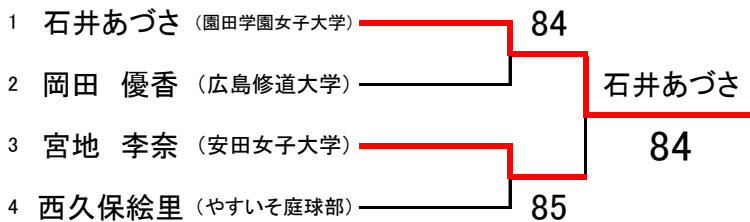

[女子予選トーナメント]

【女子Aブロック】

清水 梨世

【女子Bブロック】

石井あづさ

第71回国民体育大会 兼 第40回都市対抗広島県予選大会

【男子決勝リーグ】

	氏名	所属	田鍋	武久	岡田	小林	勝敗	ゲーム率	順位
1	田鍋 佑輔	明治大学		82	85	38	2-1		2位
2	武久 翔悟	同志社大学	28		58	38	0-3		4位
3	岡田 大樹	近畿大学	58	85		58	1-2		3位
4	小林 太郎	協和発酵キリン	83	83	85		3-0		1位