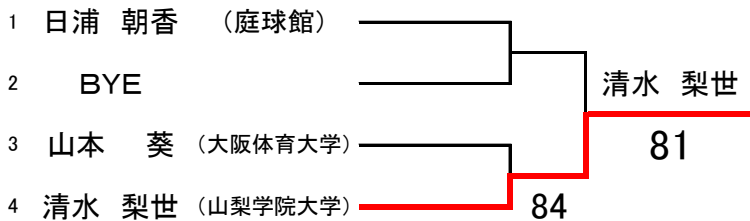

[女子予選トーナメント]

【女子Aブロック】

清水 梨世