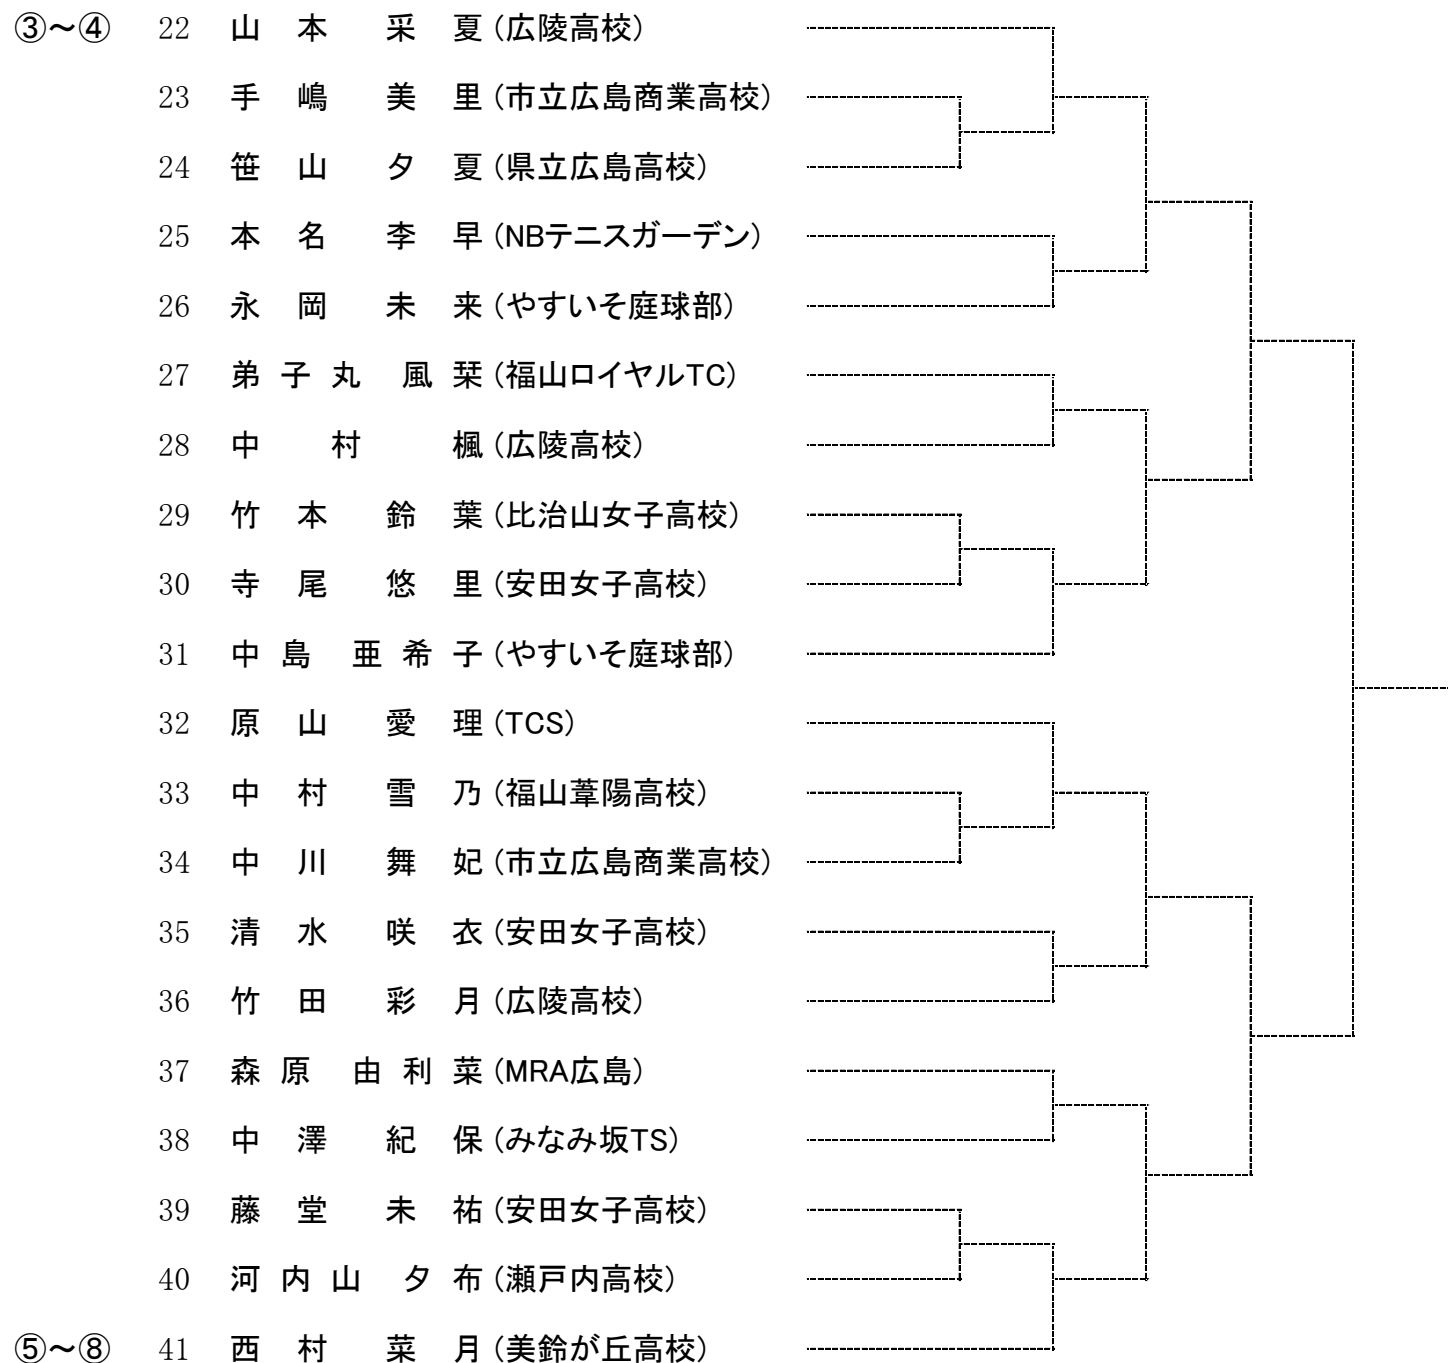

予選トーナメント

男子Dブロック

第15回広島県ジュニア選手権大会 兼 第71回国民体育大会(少年の部)広島県予選

2016年4月23日(土)24日(日)
広島広域公園テニスコート

女子Aブロック

女子Bブロック

女子Cブロック

③~④	42	板垣 歩 (美鈴が丘高校)	
	43	本田 樹乃佳 (庭球館)	
	44	川本 亜海 (広陵高校)	
	45	土井 彩愛 (安田女子高校)	
	46	中村 春月 (瀬戸内高校)	
	47	白神 咲喜 (市立広島商業高校)	
	48	金本 恵実 (安田女子高校)	
	49	岡野 詩織 (広陵高校)	
	50	濱本 優花 (比治山女子高校)	
	51	服部 紗希 (Scratch)	
	52	坂上 愛果 (美鈴が丘高校)	
	53	片山 朋美 (やすいそ庭球部)	
	54	岡島 光沙 (市立広島商業高校)	
	55	坂田 理子 (安田女子高校)	
	56	若栗 朋佳 (T-Step)	
	57	金満 菜々子 (比治山女子高校)	
	58	菅沼 美里 (県立広島高校)	
	59	生越 美紅 (広陵高校)	
	60	藤田 沙希 (瀬戸内高校)	
⑤~⑧	61	牧 由貴菜 (NBテニスガーデン)	

女子Dブロック

②	62	河本 鈴香 (広陵高校)	
	63	福本 真菜美 (フォレストコースト)	
	64	大崎 りな (県立広島高校)	
	65	藤村 野乃 (Tension)	
	66	沖 菜摘 (みなみ坂TS)	
	67	松井 志乃 (グリーンストーン+J)	
	68	佐田 志織 (広陵高校)	
	69	原口 果子 (NBテニスガーデン)	
	70	徳 光 遥 (市立広島商業高校)	
	71	加藤 実紅 (瀬戸内高校)	
	72	清水 美那 (安田女子高校)	
	73	北垣内 志帆 (安田女子高校)	
	74	三戸 日和 (広陵高校)	
	75	小林 万倫 (NBテニスガーデン)	
	76	土本 もも香 (瀬戸内高校)	
	77	増本 瑞希 (美鈴が丘高校)	
	78	長澤 由季 (TCS)	
	79	土井 梨瑚 (安田女子高校)	
	80	丸山 怜菜 (市立広島商業高校)	
	81	児玉 百香 (比治山女子高校)	
⑤~⑧	82	小林 玲奈 (福山葦陽高校)	