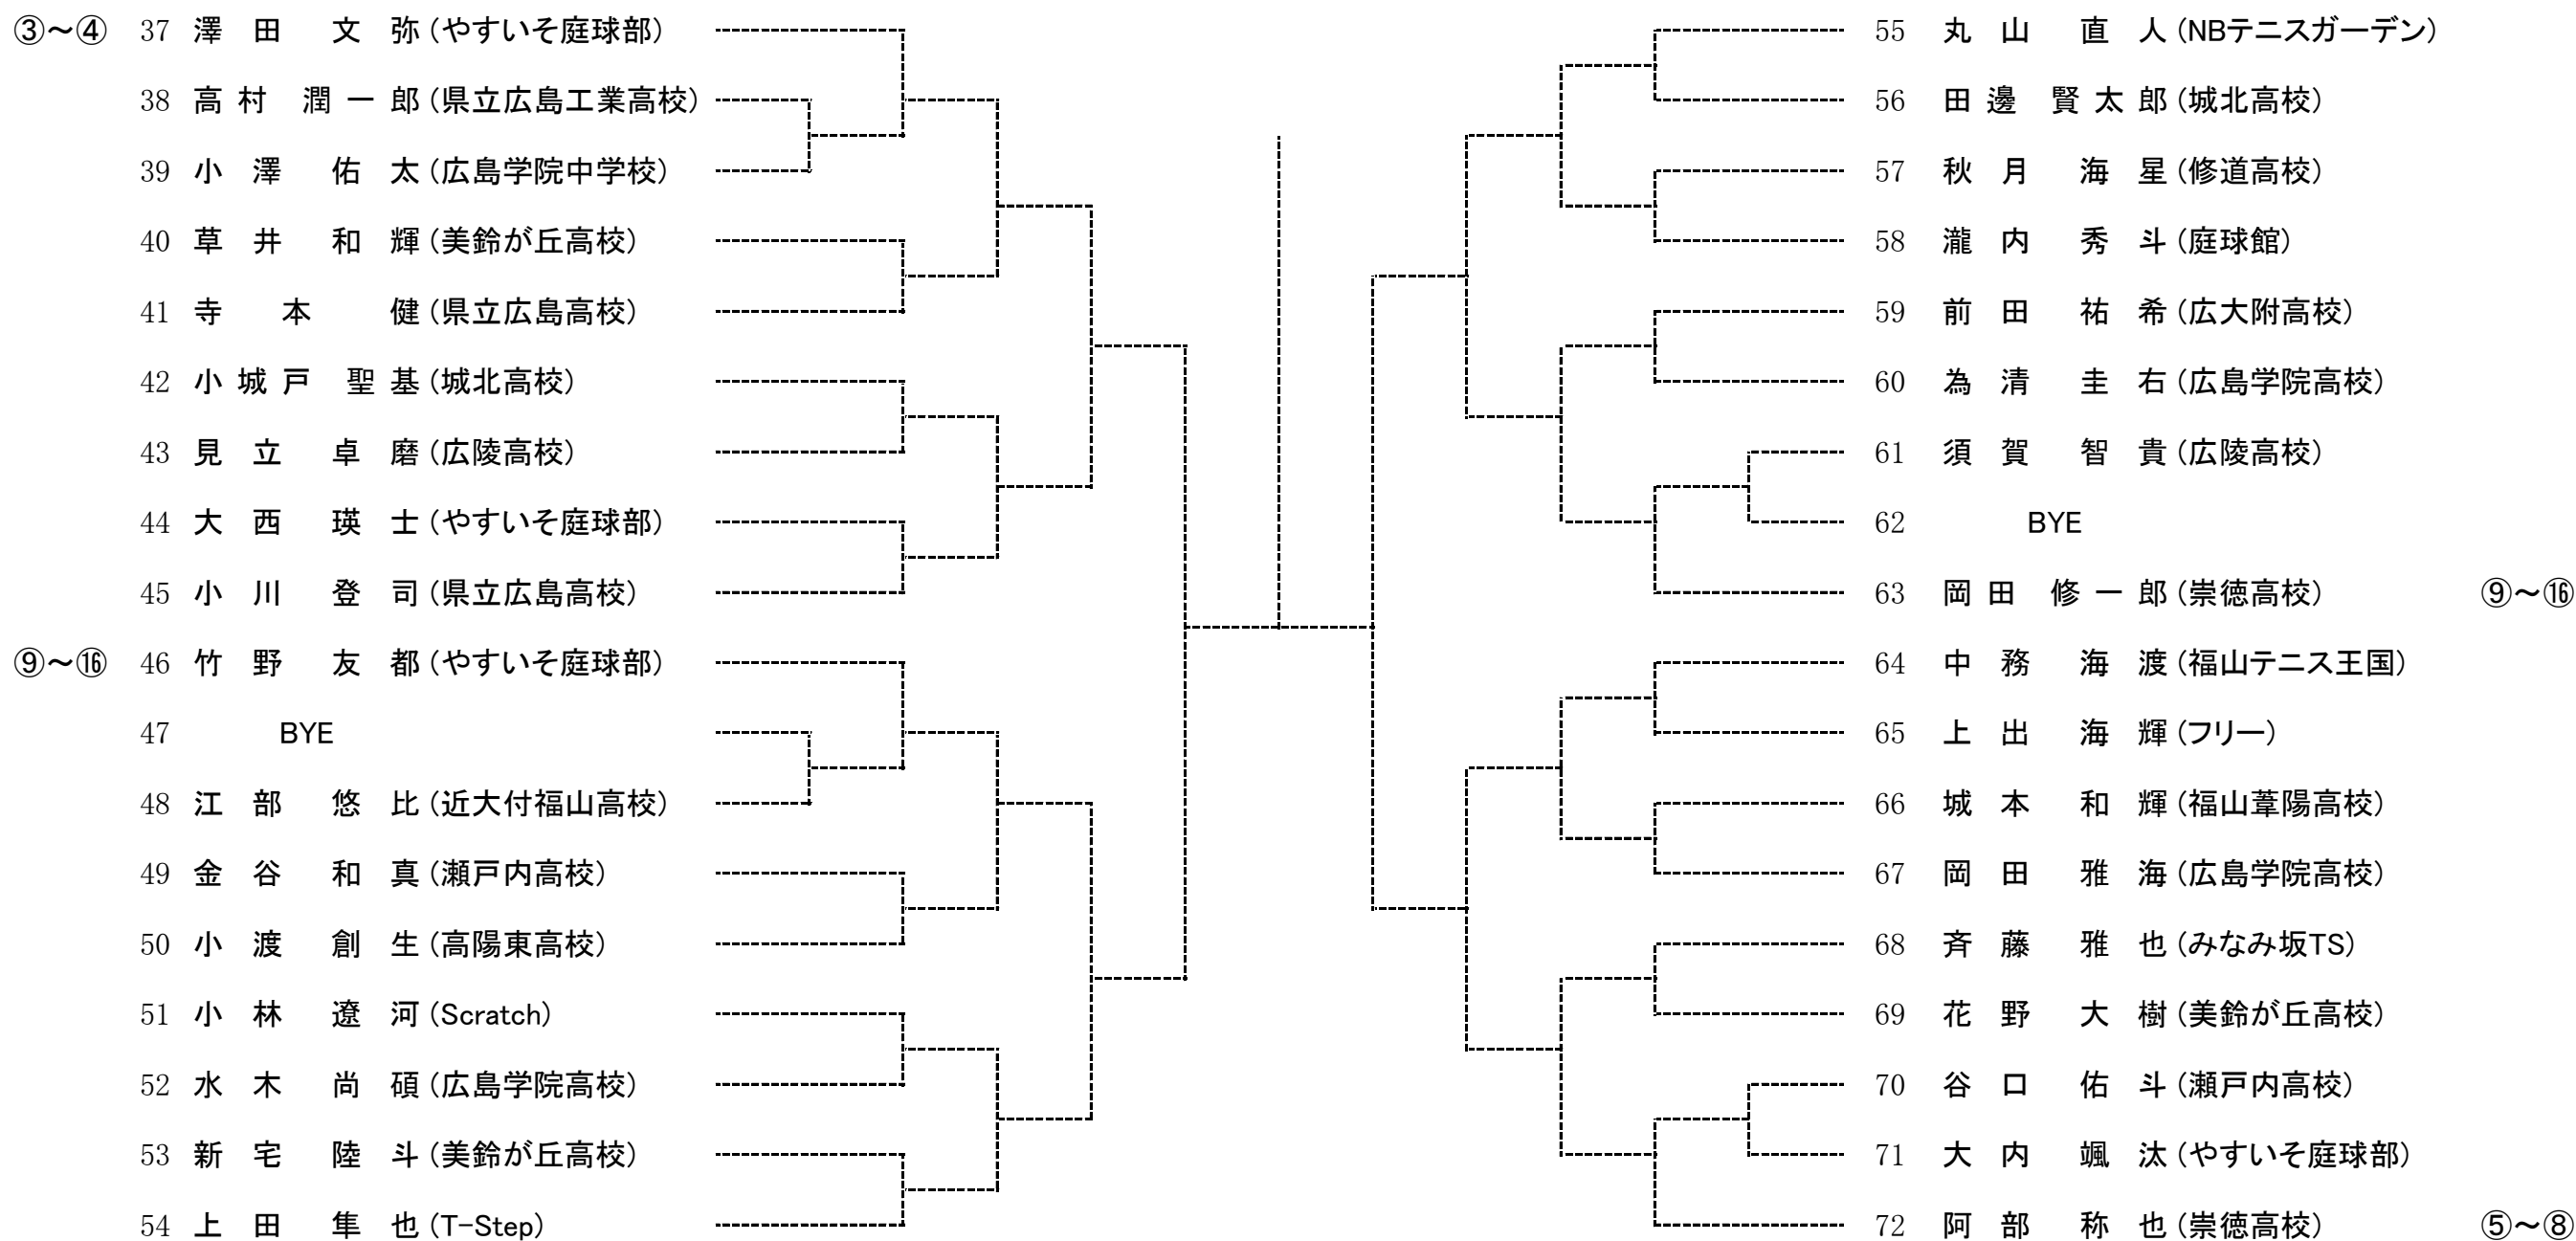

第15回広島県ジュニア選手権大会 兼 第71回国民体育大会(少年の部)広島県予選

予選トーナメント

2016年4月23日(土)24日(日)
広島広域公園テニスコート

男子Aブロック

第15回広島県ジュニア選手権大会 兼 第71回国民体育大会(少年の部)広島県予選

予選トーナメント

2016年4月23日(土)24日(日)
広島広域公園テニスコート

男子Bブロック