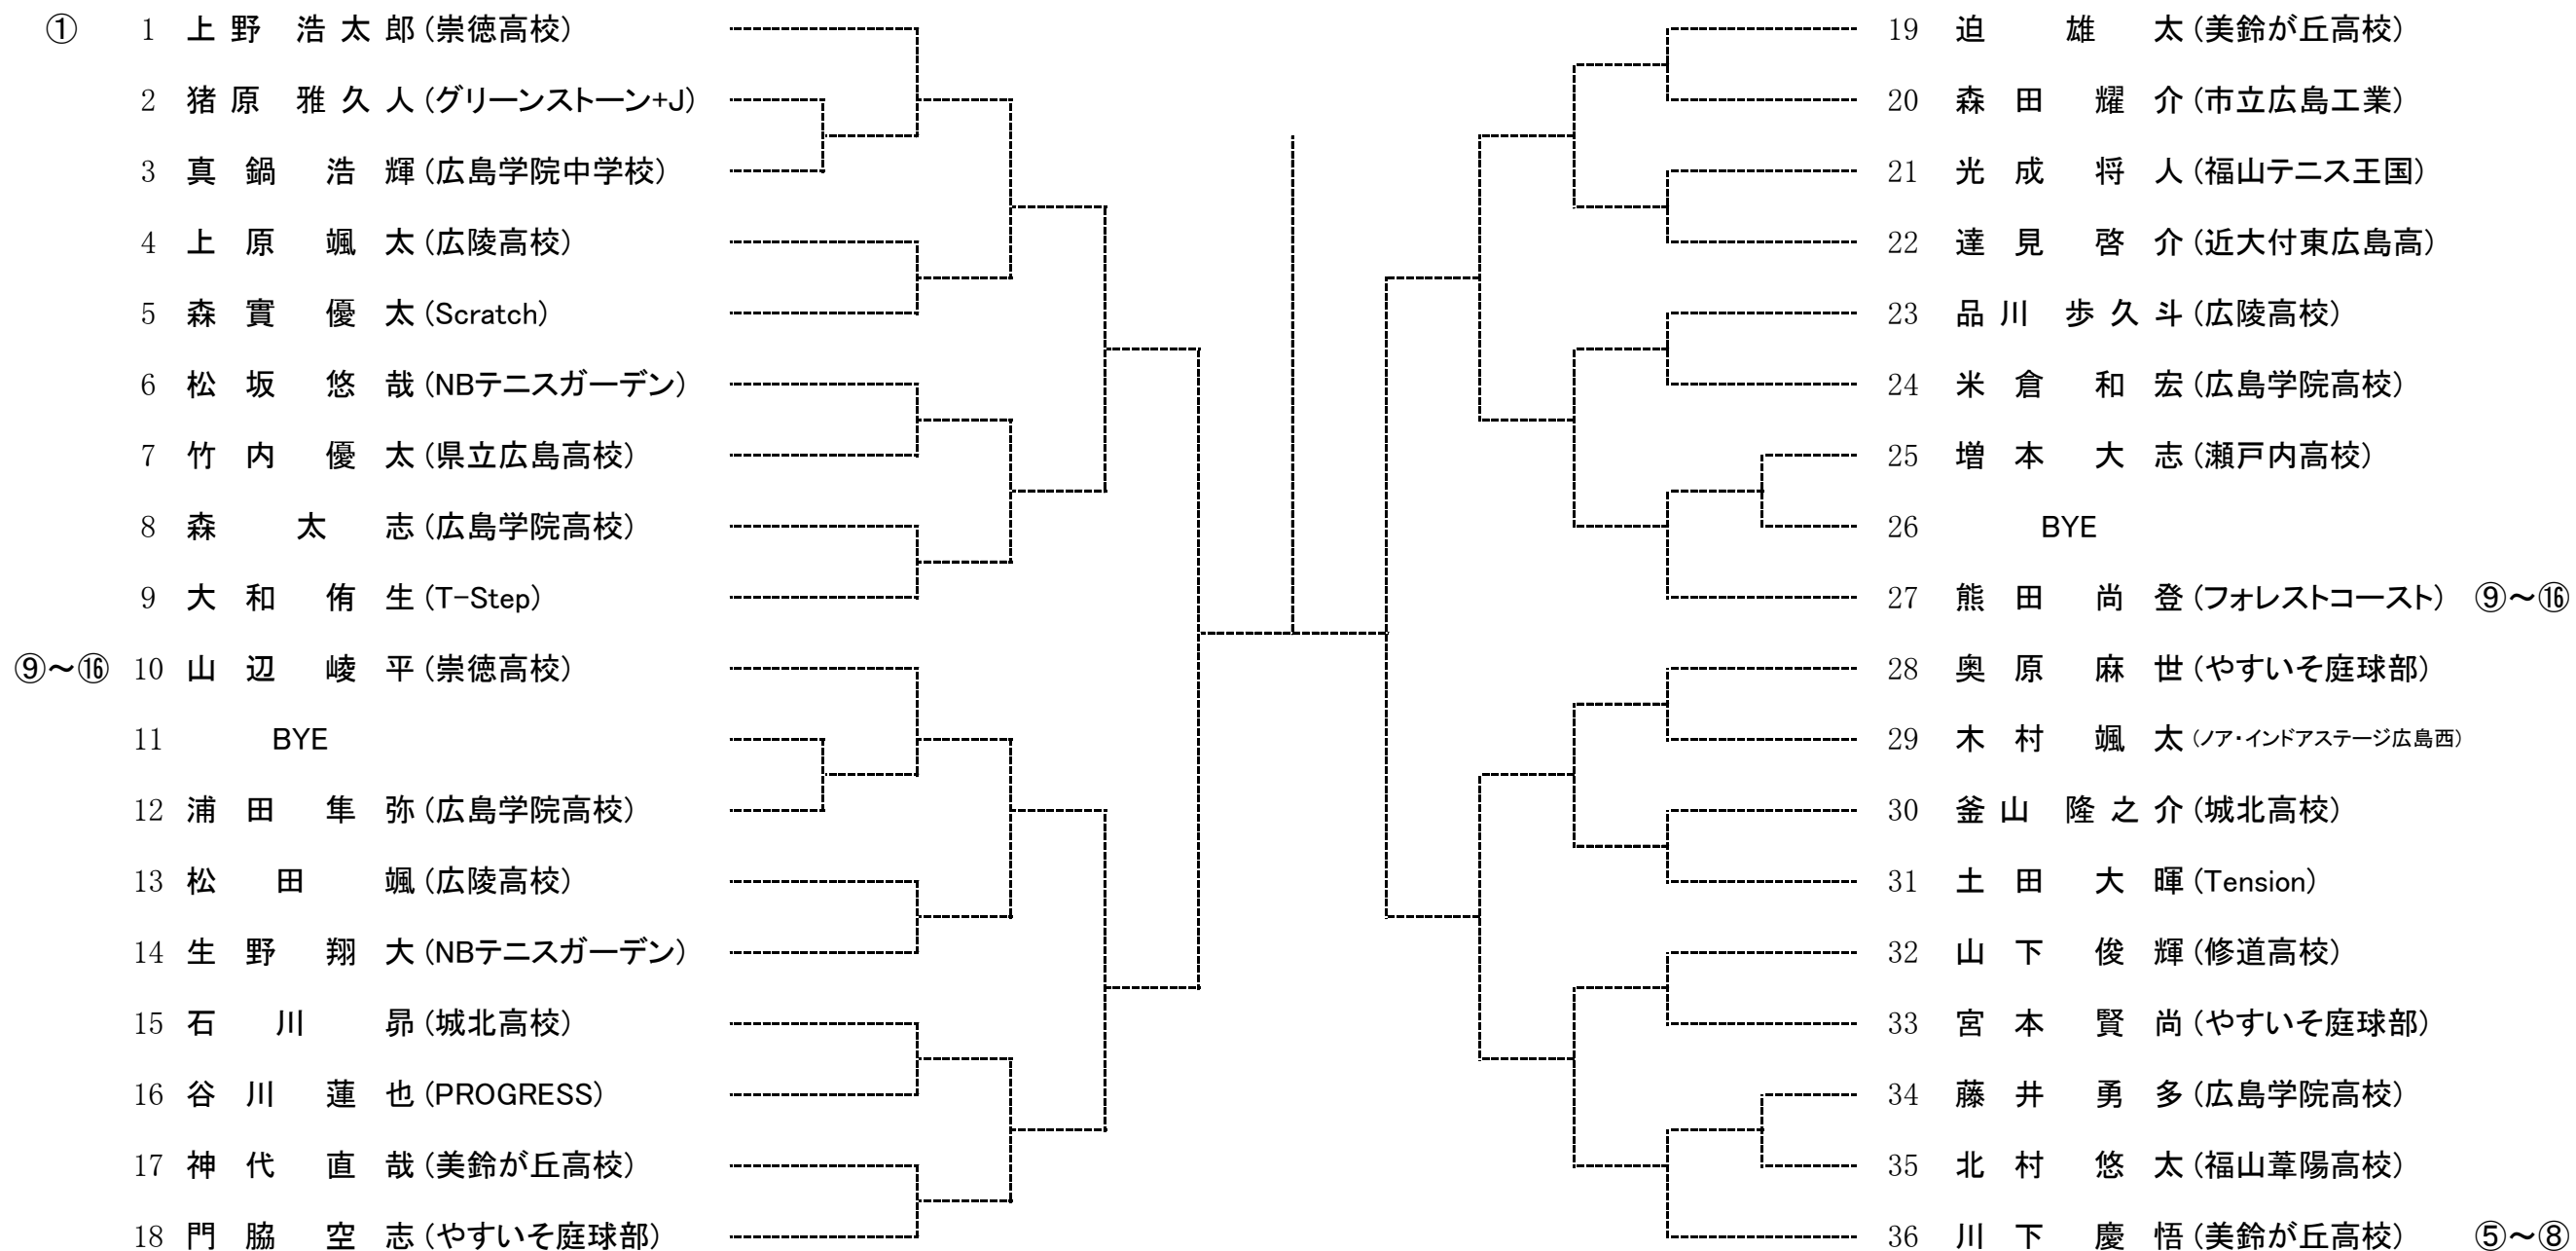

第15回広島県ジュニア選手権大会 兼 第71回国民体育大会(少年の部)広島県予選

予選トーナメント

2016年4月23日(土)24日(日)
広島広域公園テニスコート

男子Aブロック

第15回広島県ジュニア選手権大会 兼 第71回国民体育大会(少年の部)広島県予選

予選トーナメント

2016年4月23日(土)24日(日)
広島広域公園テニスコート

男子Bブロック