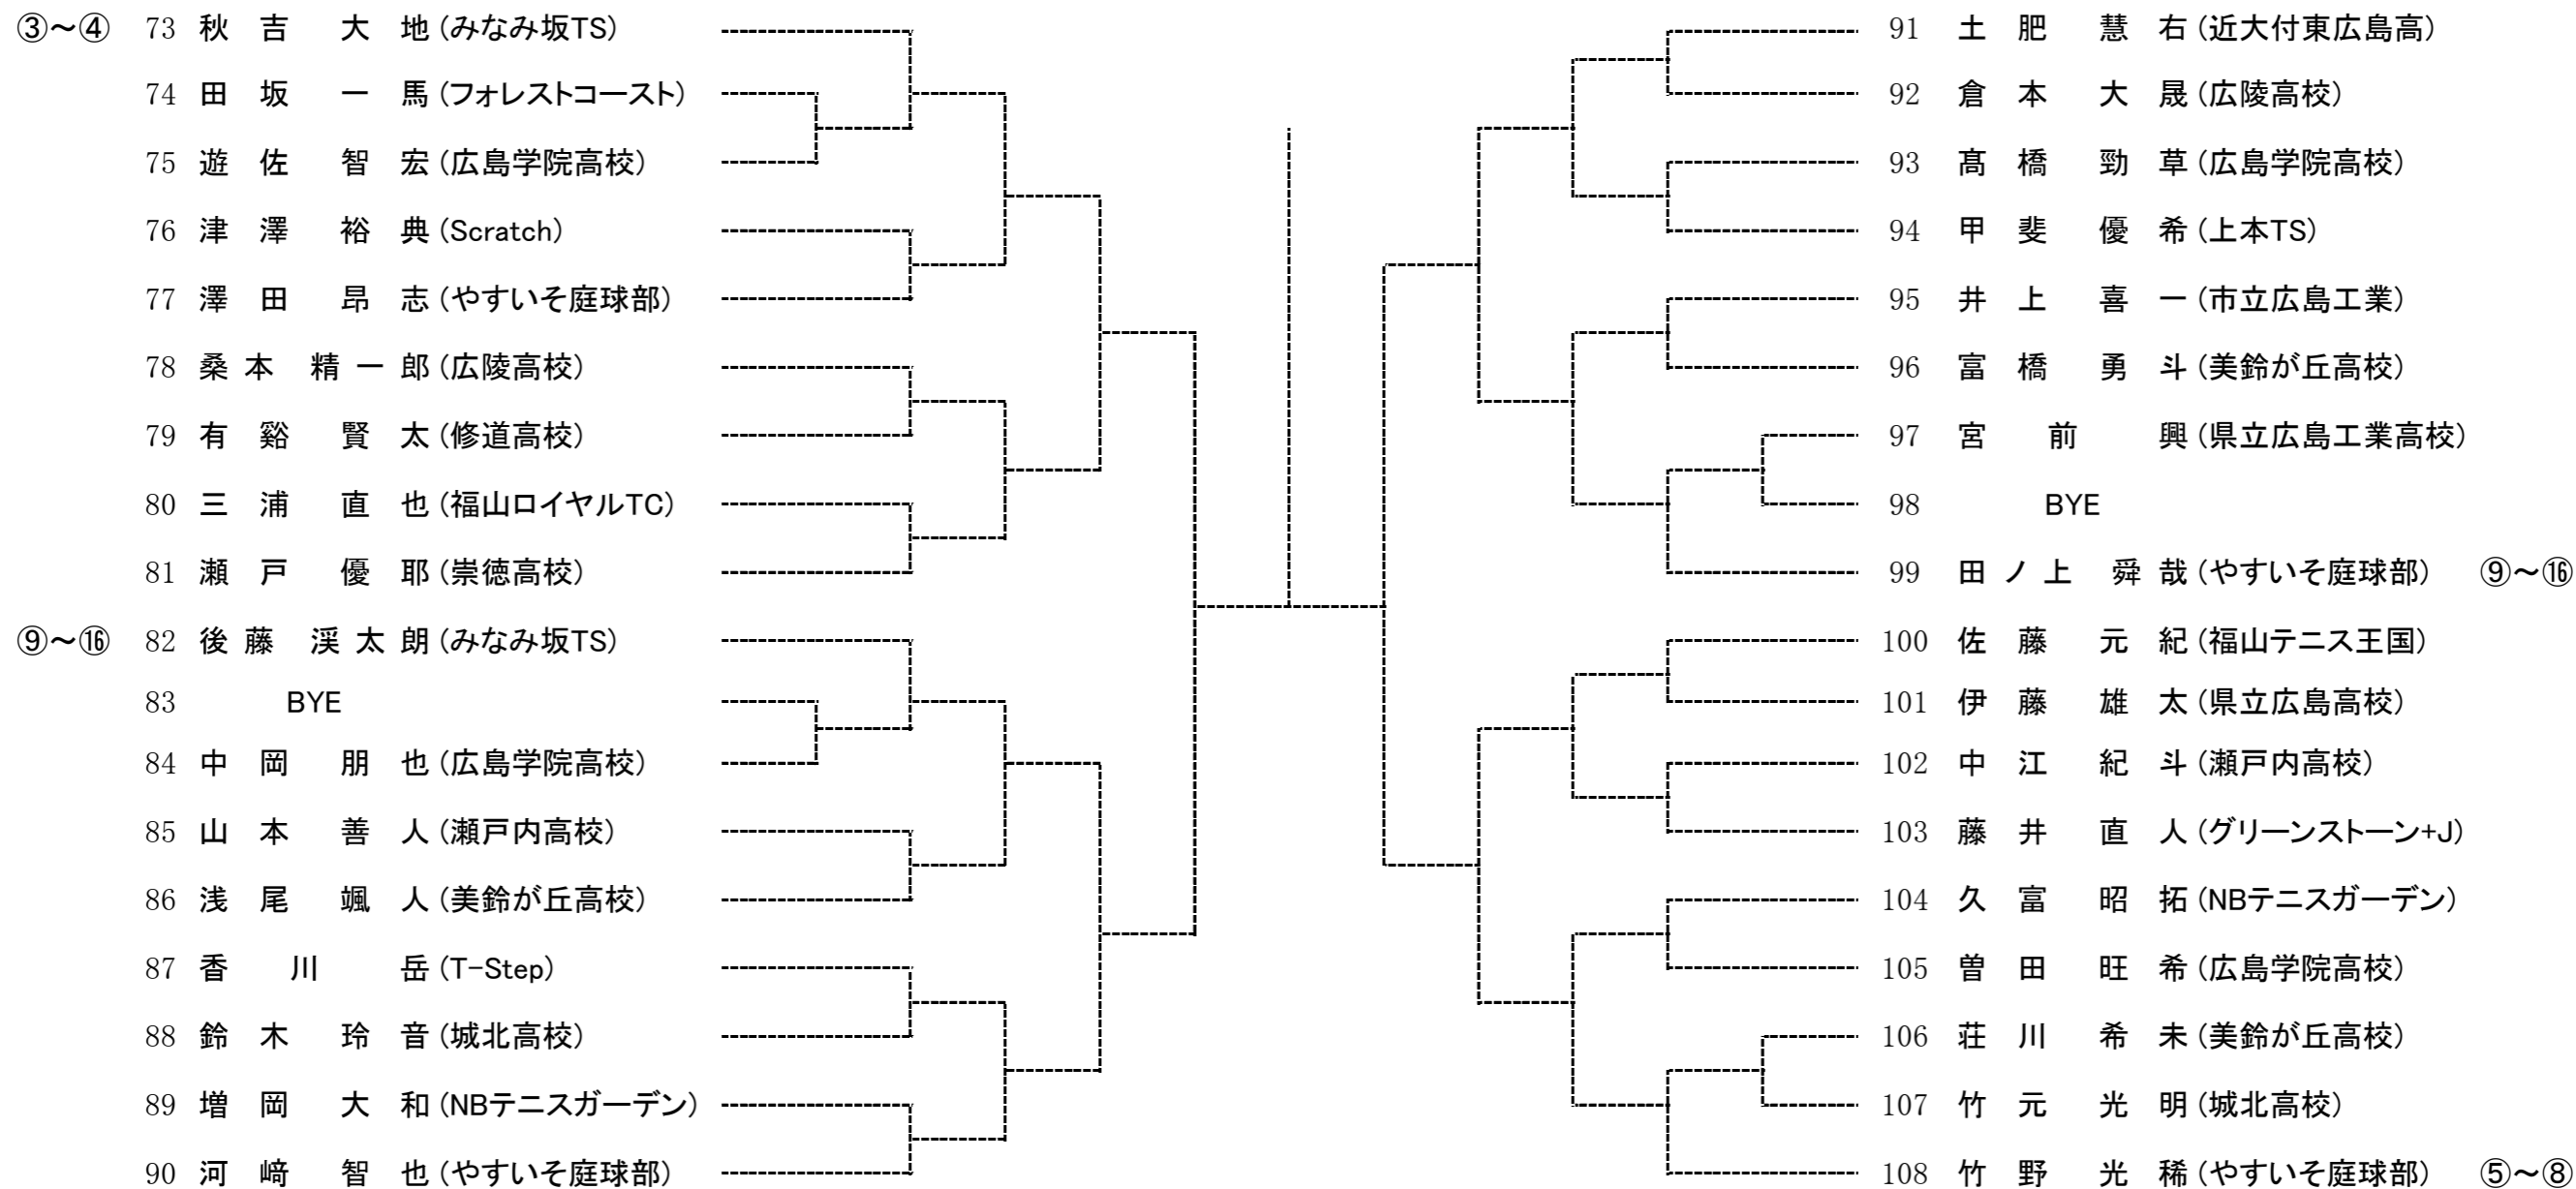

第15回広島県ジュニア選手権大会 兼 第71回国民体育大会(少年の部)広島県予選

予選トーナメント

2016年4月23日(土)24日(日)
広島広域公園テニスコート

男子Cブロック