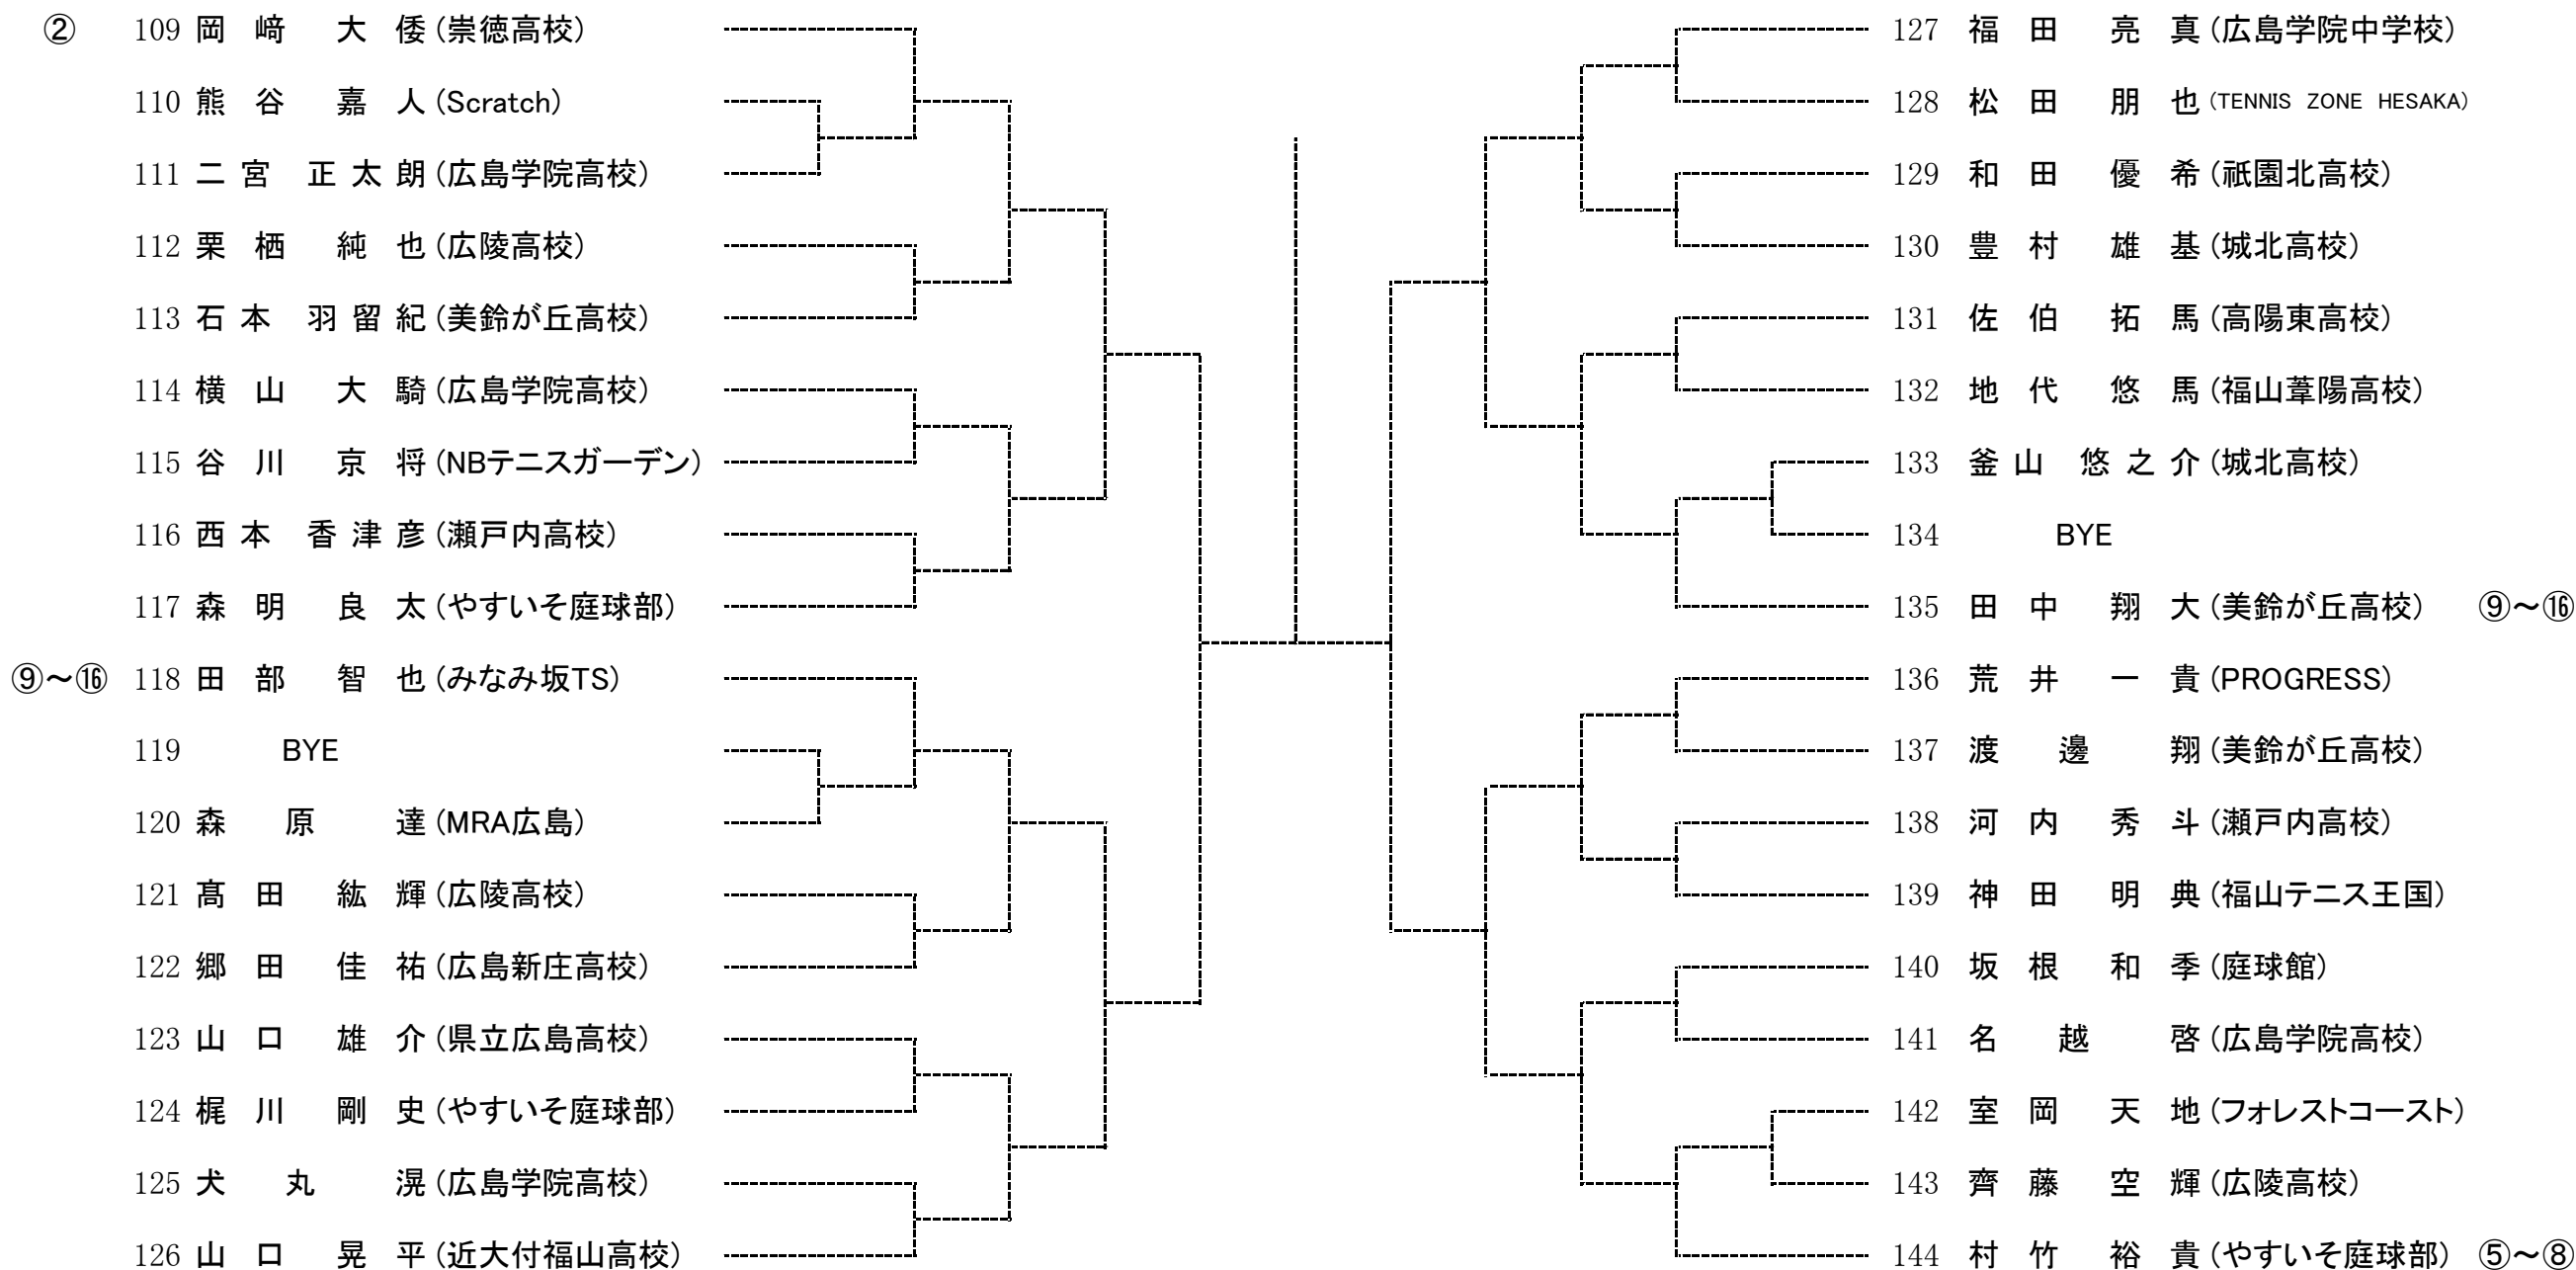

予選トーナメント

男子Dブロック

第15回広島県ジュニア選手権大会 兼 第71回国民体育大会(少年の部)広島県予選

2016年4月23日(土)24日(日)
広島広域公園テニスコート

女子Aブロック

女子Bブロック

女子Cブロック

③~④	42	板垣 歩 (美鈴が丘高校)	
	43	本田 樹乃佳 (庭球館)	
	44	川本 亜海 (広陵高校)	
	45	土井 彩愛 (安田女子高校)	
	46	中村 春月 (瀬戸内高校)	
	47	白神 咲喜 (市立広島商業高校)	
	48	金本 恵実 (安田女子高校)	
	49	岡野 詩織 (広陵高校)	
	50	濱本 優花 (比治山女子高校)	
	51	服部 紗希 (Scratch)	
	52	坂上 愛果 (美鈴が丘高校)	
	53	片山 朋美 (やすいそ庭球部)	
	54	岡島 光沙 (市立広島商業高校)	
	55	坂田 理子 (安田女子高校)	
	56	若栗 朋佳 (T-Step)	
	57	金満 菜々子 (比治山女子高校)	
	58	菅沼 美里 (県立広島高校)	
	59	生越 美紅 (広陵高校)	
	60	藤田 沙希 (瀬戸内高校)	
⑤~⑧	61	牧 由貴菜 (NBテニスガーデン)	