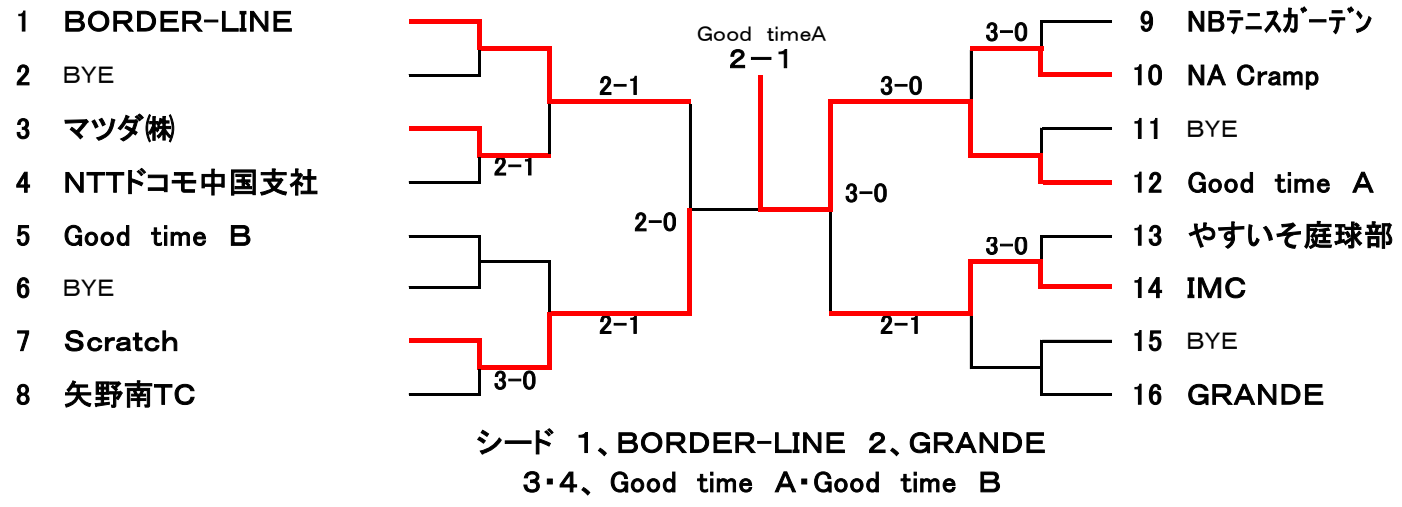

第43回広島県クラブ対抗テニス選手権大会

【 男子 A 級 】

【 男子 B 級 】

第43回広島県クラブ対抗テニス選手権大会

【 男子 C 級 】

【 男子 D 級 】

第43回広島県クラブ対抗テニス選手権大会

【 女子 A 級 】

シード 1、西条ロイヤルTC-B 2、やすいそ庭球部

【 女子 B 級 】

シード 1、みなみ坂T.S 2、チームTK
3・4、サンデーテニスクラブ・MHIー広島

【 女子 C 級 】

	所属名	1	2	3	勝敗	順位
1	NBテニスガーデン		1-2	2-1	1-1	2 位
2	リョーコーテニスクラブ	2-1		3-0	2-0	1 位
3	Scratch	1-2	0-3		0-3	3 位

【試合順: 1-2、2-3、1-3】

【 女子 D 級 】

シード 1、ノアインドア広島西 2、DOテニスクラブ