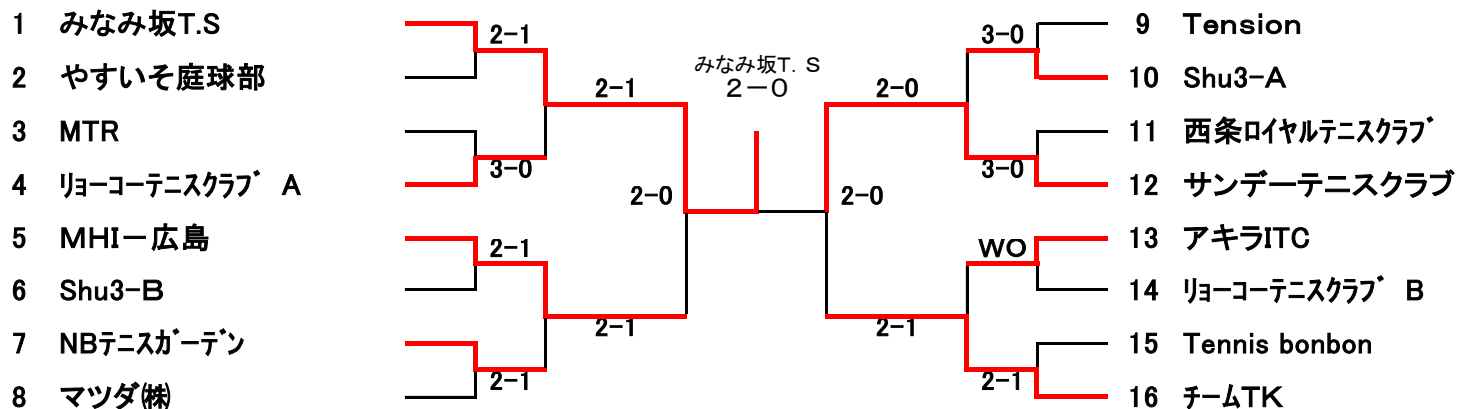

第43回広島県クラブ対抗テニス選手権大会

【 男子 A 級 】

【 男子 B 級 】

第43回広島県クラブ対抗テニス選手権大会

【 男子 C 級 】

【 男子 D 級 】

第43回広島県クラブ対抗テニス選手権大会

【 女子 A 級 】

シード 1、西条ロイヤルTC-B 2、やすいそ庭球部

【 女子 B 級 】

シード 1、みなみ坂T.S 2、チームTK
3・4、サンデーテニスクラブ・MHIー広島

【 女子 C 級 】

	所属名	1	2	3	勝敗	順位
1	NBテニスガーデン		1-2	2-1	1-1	2 位
2	リョーコーテニスクラブ	2-1		3-0	2-0	1 位
3	Scratch	1-2	0-3		0-3	3 位

【試合順: 1-2、2-3、1-3】

【 女子 D 級 】

シード 1、ノアインドア広島西 2、DOテニスクラブ