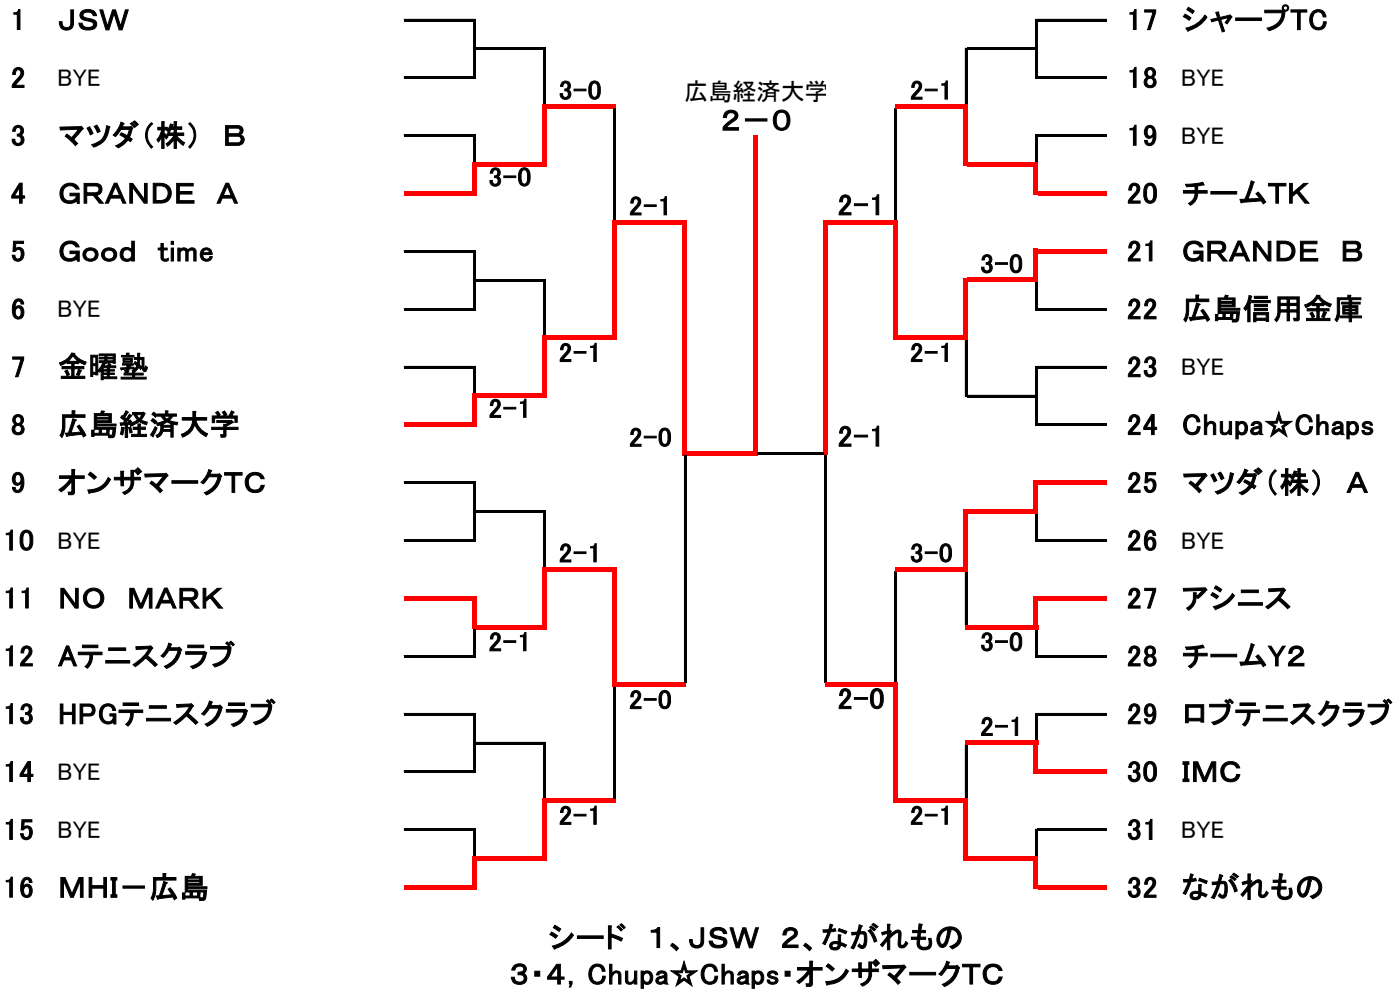

第43回広島県クラブ対抗テニス選手権大会

【 男子 A 級 】

【 男子 B 級 】

第43回広島県クラブ対抗テニス選手権大会

【 男子 C 級 】

【 男子 D 級 】

第43回広島県クラブ対抗テニス選手権大会

【 女子 A 級 】

シード 1、西条ロイヤルTC-B 2、やすいそ庭球部

【 女子 B 級 】

シード 1、みなみ坂T.S 2、チームTK
3・4、サンデーテニスクラブ・MHIー広島

【 女子 C 級 】

	所属名	1	2	3	勝敗	順位
1	NBテニスガーデン		1-2	2-1	1-1	2 位
2	リョーコーテニスクラブ	2-1		3-0	2-0	1 位
3	Scratch	1-2	0-3		0-3	3 位

【試合順: 1-2、2-3、1-3】

【 女子 D 級 】

シード 1、ノアインドア広島西 2、DOテニスクラブ