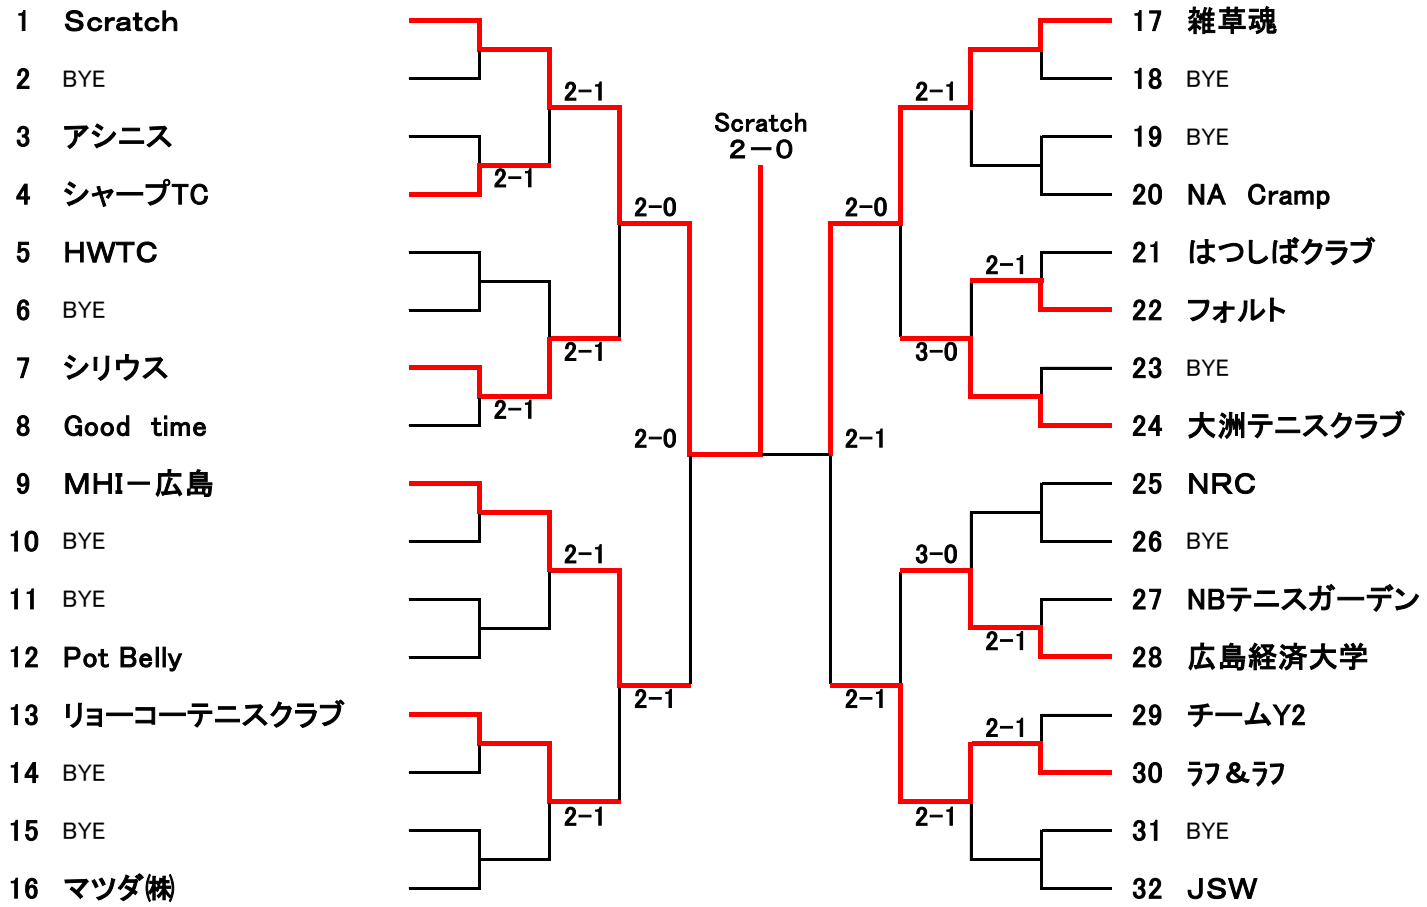

第43回広島県クラブ対抗テニス選手権大会

【 男子 A 級 】

【 男子 B 級 】

第43回広島県クラブ対抗テニス選手権大会

【 男子 C 級 】

【 男子 D 級 】

第43回広島県クラブ対抗テニス選手権大会

【 女子 A 級 】

シード 1、西条ロイヤルTC-B 2、やすいそ庭球部

【 女子 B 級 】

シード 1、みなみ坂T.S 2、チームTK
3・4、サンデーテニスクラブ・MHIー広島

【 女子 C 級 】

	所属名	1	2	3	勝敗	順位
1	NBテニスガーデン		1-2	2-1	1-1	2 位
2	リョーコーテニスクラブ	2-1		3-0	2-0	1 位
3	Scratch	1-2	0-3		0-3	3 位

【試合順: 1-2、2-3、1-3】

【 女子 D 級 】

シード 1、ノアインドア広島西 2、DOテニスクラブ