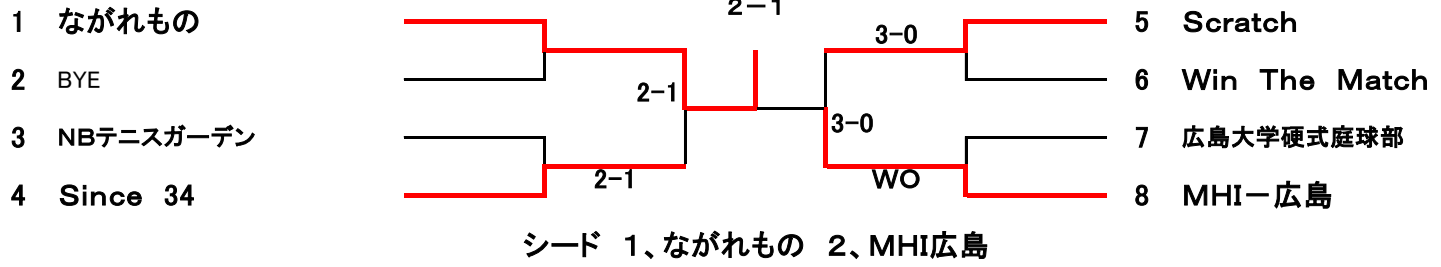

第43回広島県クラブ対抗テニス選手権大会

【 男子 A 級 】

【 男子 B 級 】

第43回広島県クラブ対抗テニス選手権大会

【 男子 C 級 】

【 男子 D 級 】

第43回広島県クラブ対抗テニス選手権大会

【 女子 A 級 】

シード 1、西条ロイヤルTC-B 2、やすいそ庭球部

【 女子 B 級 】

シード 1、みなみ坂T.S 2、チームTK
3・4、サンデーテニスクラブ・MHIー広島

【 女子 C 級 】

	所属名	1	2	3	勝敗	順位
1	NBテニスガーデン		1-2	2-1	1-1	2 位
2	リョーコーテニスクラブ	2-1		3-0	2-0	1 位
3	Scratch	1-2	0-3		0-3	3 位

【試合順: 1-2、2-3、1-3】

【 女子 D 級 】

シード 1、ノアインドア広島西 2、DOテニスクラブ