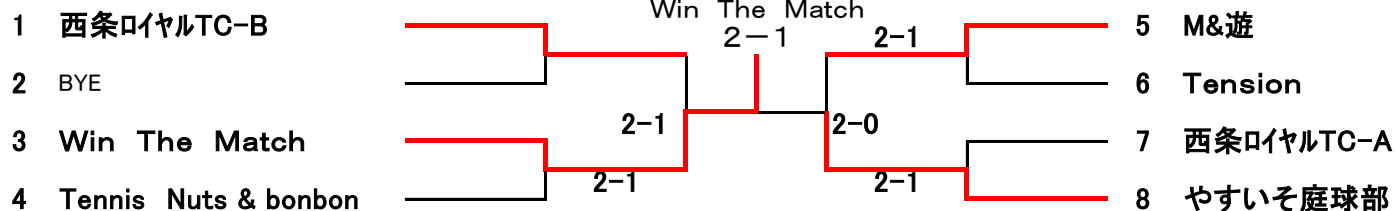

第43回広島県クラブ対抗テニス選手権大会

【 男子 A 級 】

【 男子 B 級 】

第43回広島県クラブ対抗テニス選手権大会

【 男子 C 級 】

【 男子 D 級 】

第43回広島県クラブ対抗テニス選手権大会

【 女子 A 級 】

シード 1、西条ロイヤルTC-B 2、やすいそ庭球部

【 女子 B 級 】

シード 1、みなみ坂T.S 2、チームTK
3・4、サンデーテニスクラブ・MHIー広島

【 女子 C 級 】

	所属名	1	2	3	勝敗	順位
1	NBテニスガーデン		1-2	2-1	1-1	2 位
2	リョーコーテニスクラブ	2-1		3-0	2-0	1 位
3	Scratch	1-2	0-3		0-3	3 位

【試合順: 1-2、2-3、1-3】

【 女子 D 級 】

シード 1、ノアインドア広島西 2、DOテニスクラブ