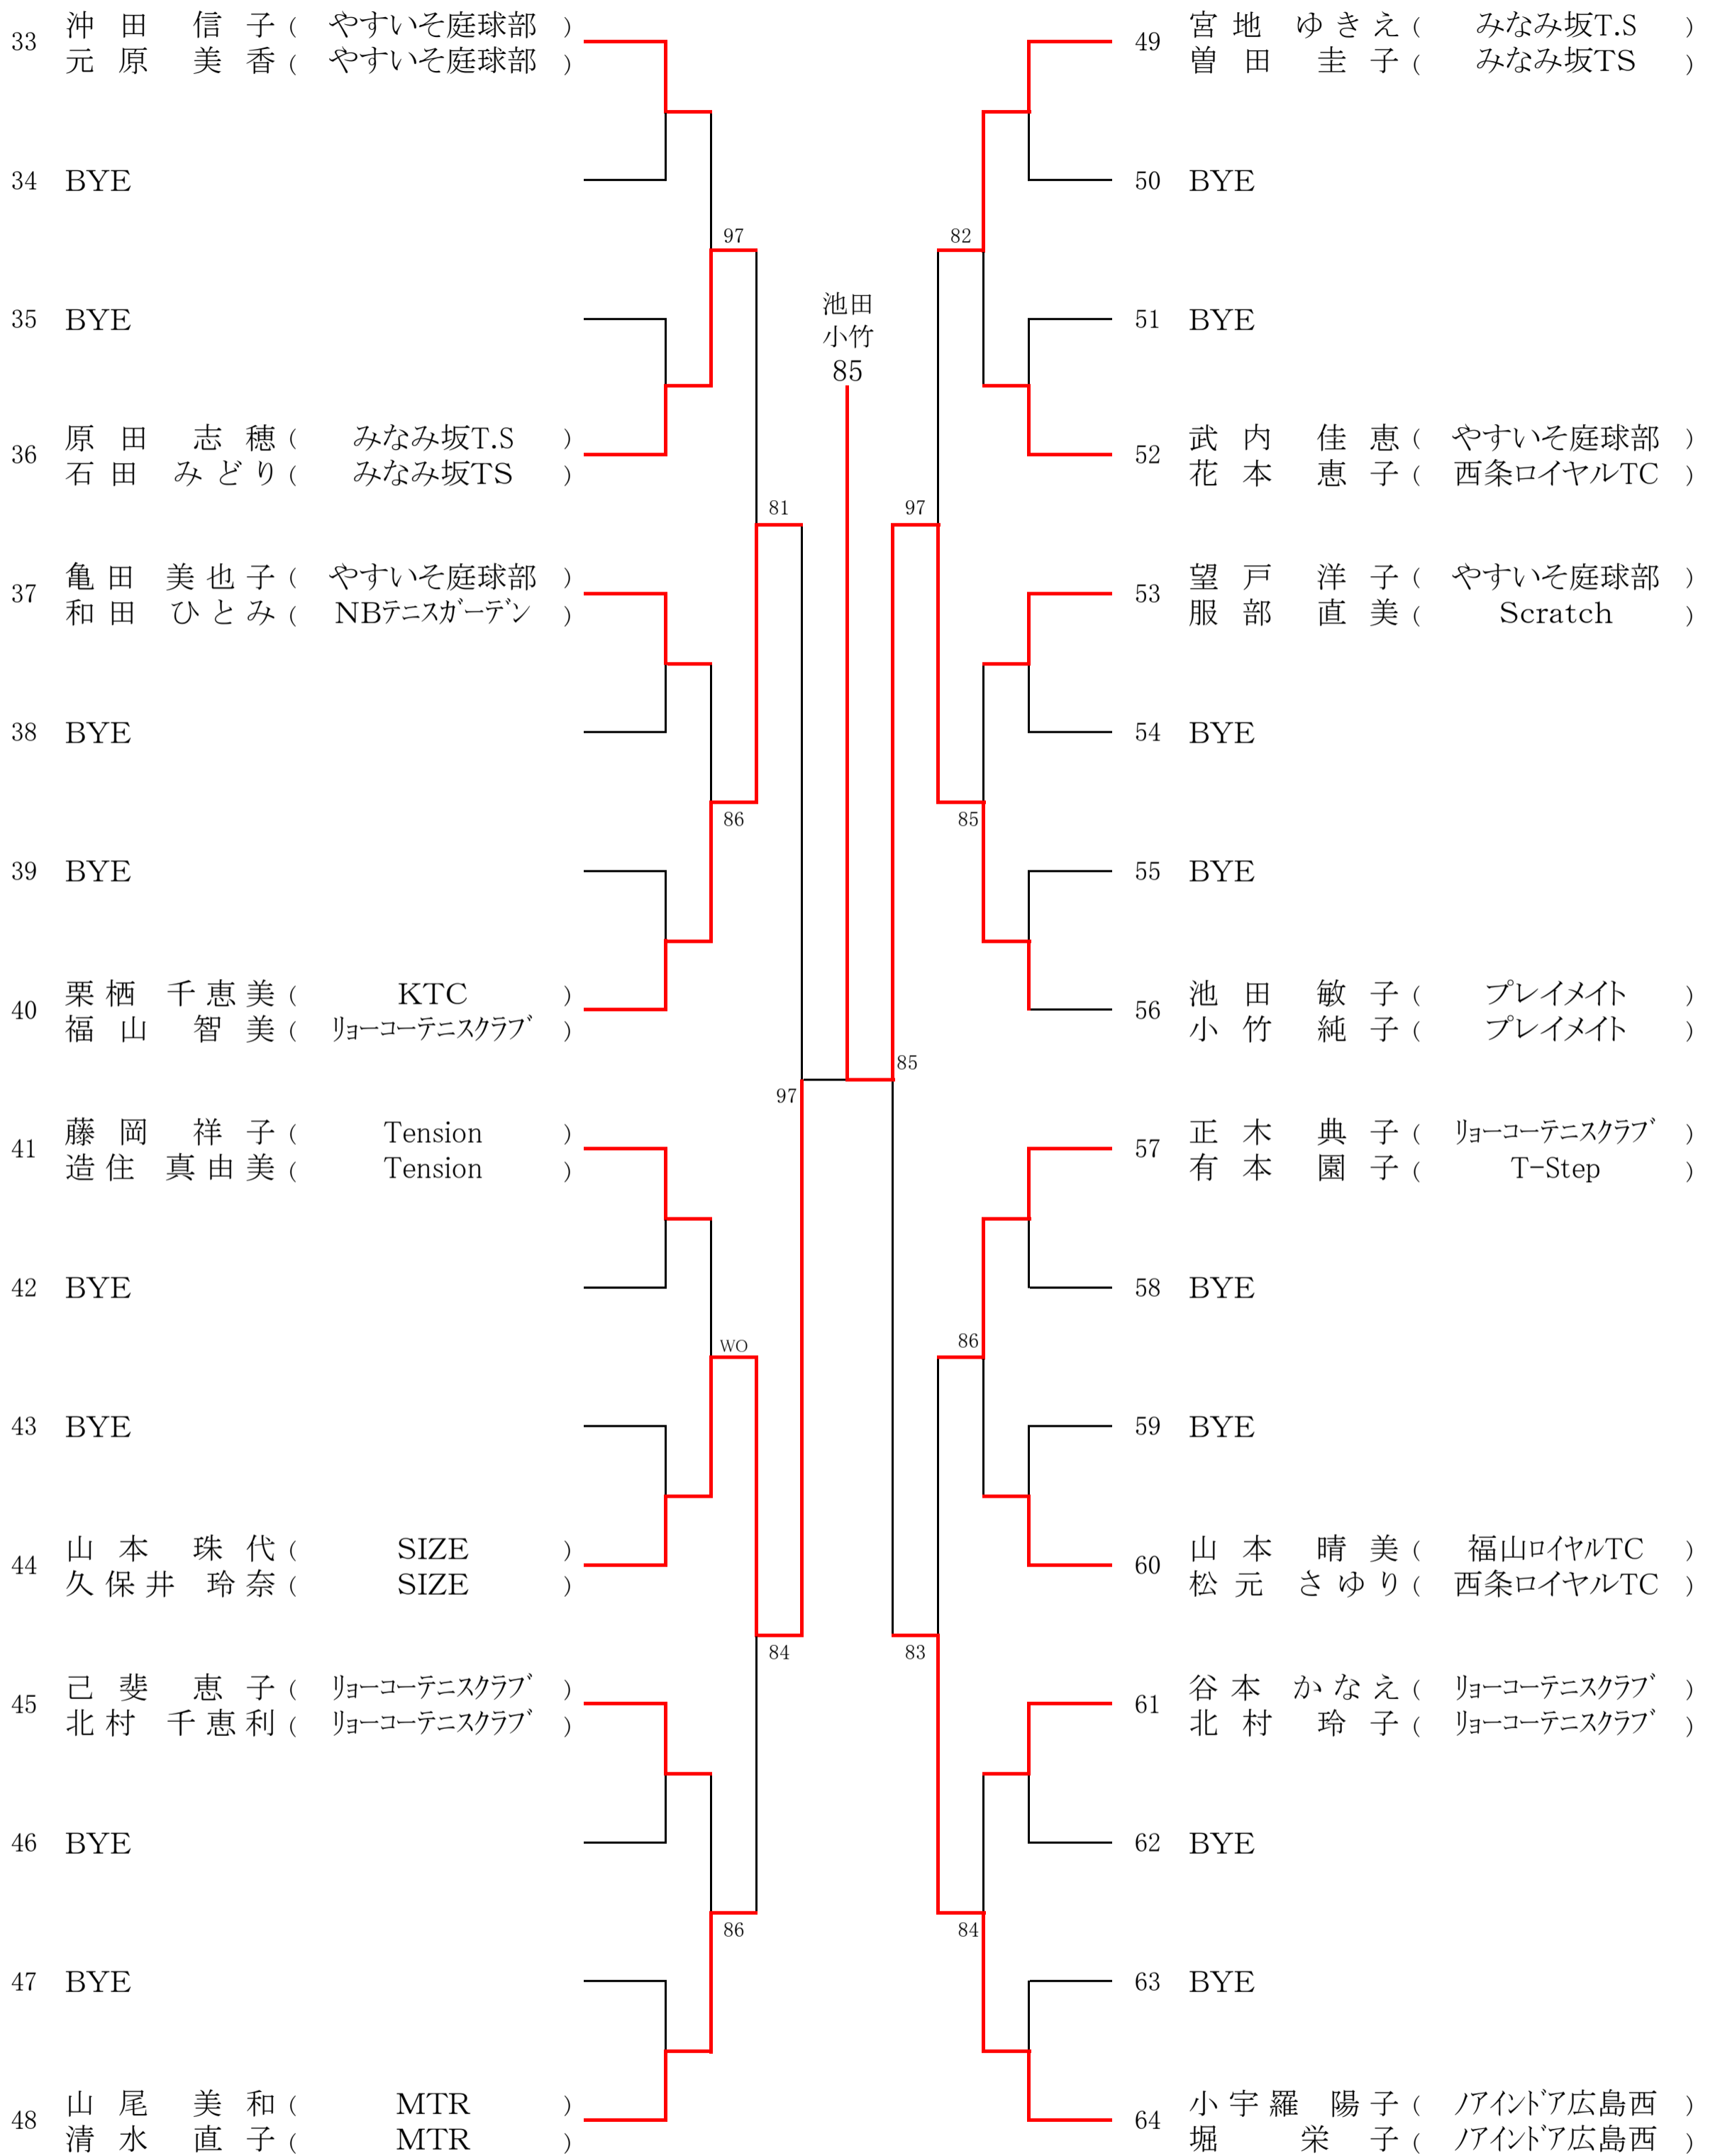

第12回 広島県ダブルス選手権大会

【女子ダブルス B級】
[Bブロック]