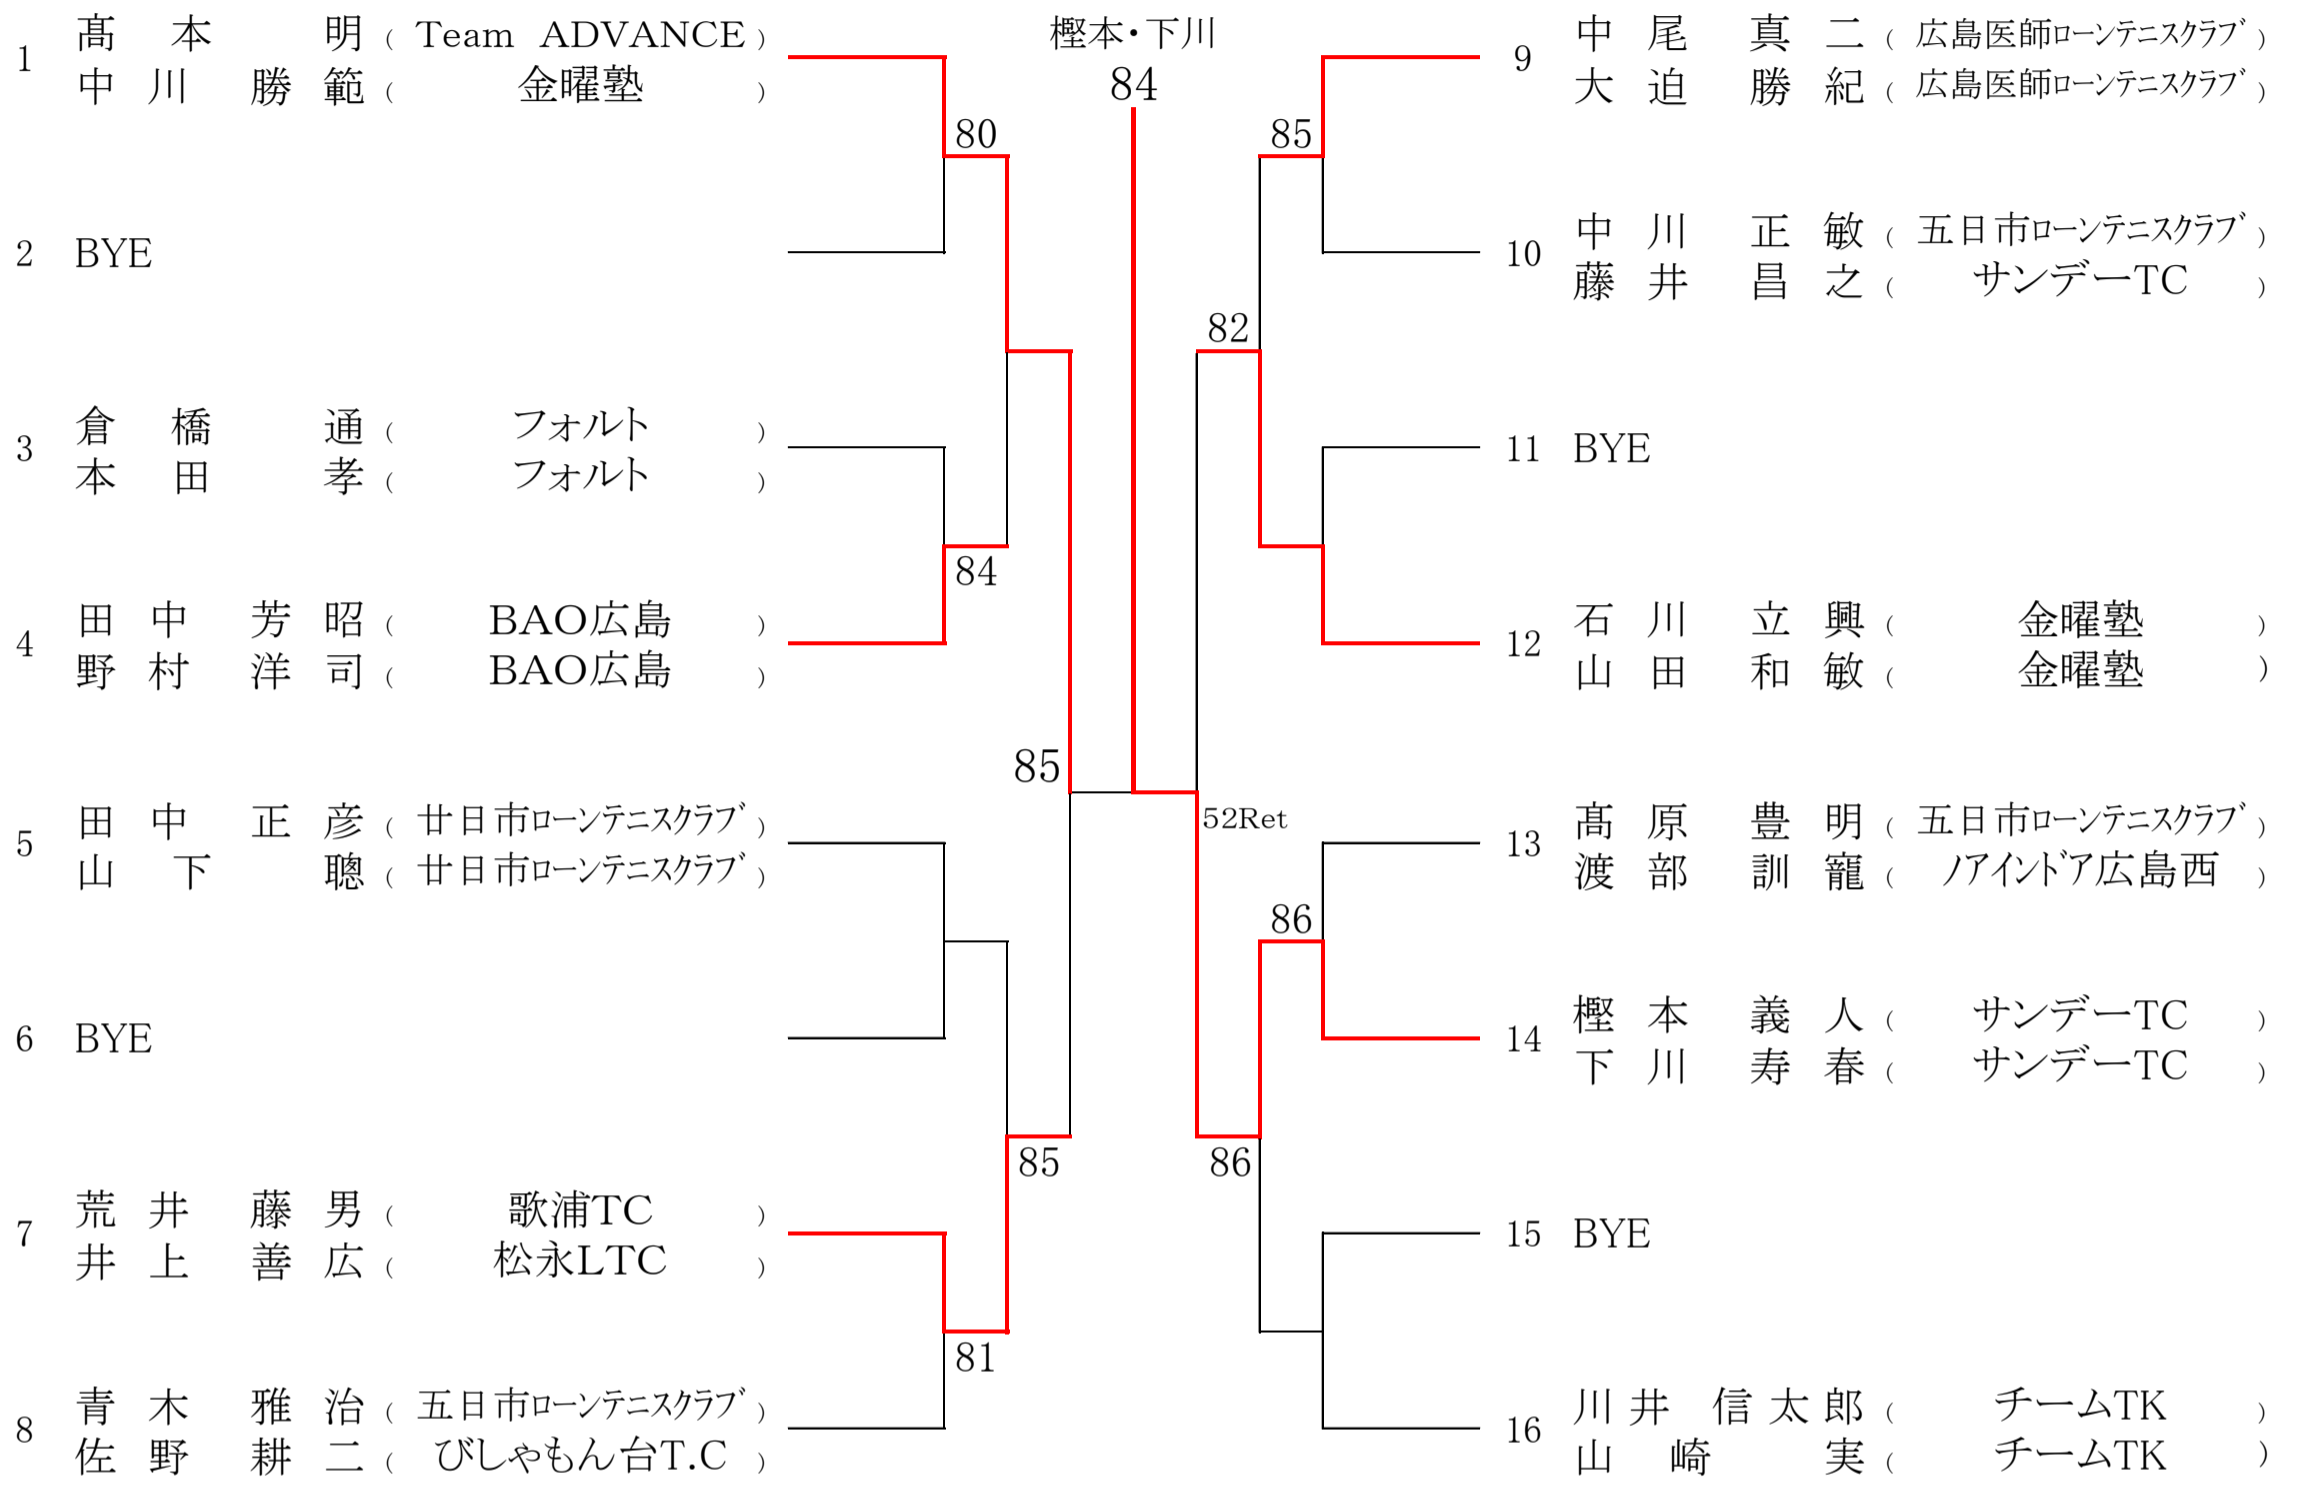

第12回 広島県ダブルス選手権大会

【男子ダブルス 55才以上】

SEED: 1. 高本・中川 2. 川井・山崎 3. 石川・山田 4. 田中・山下