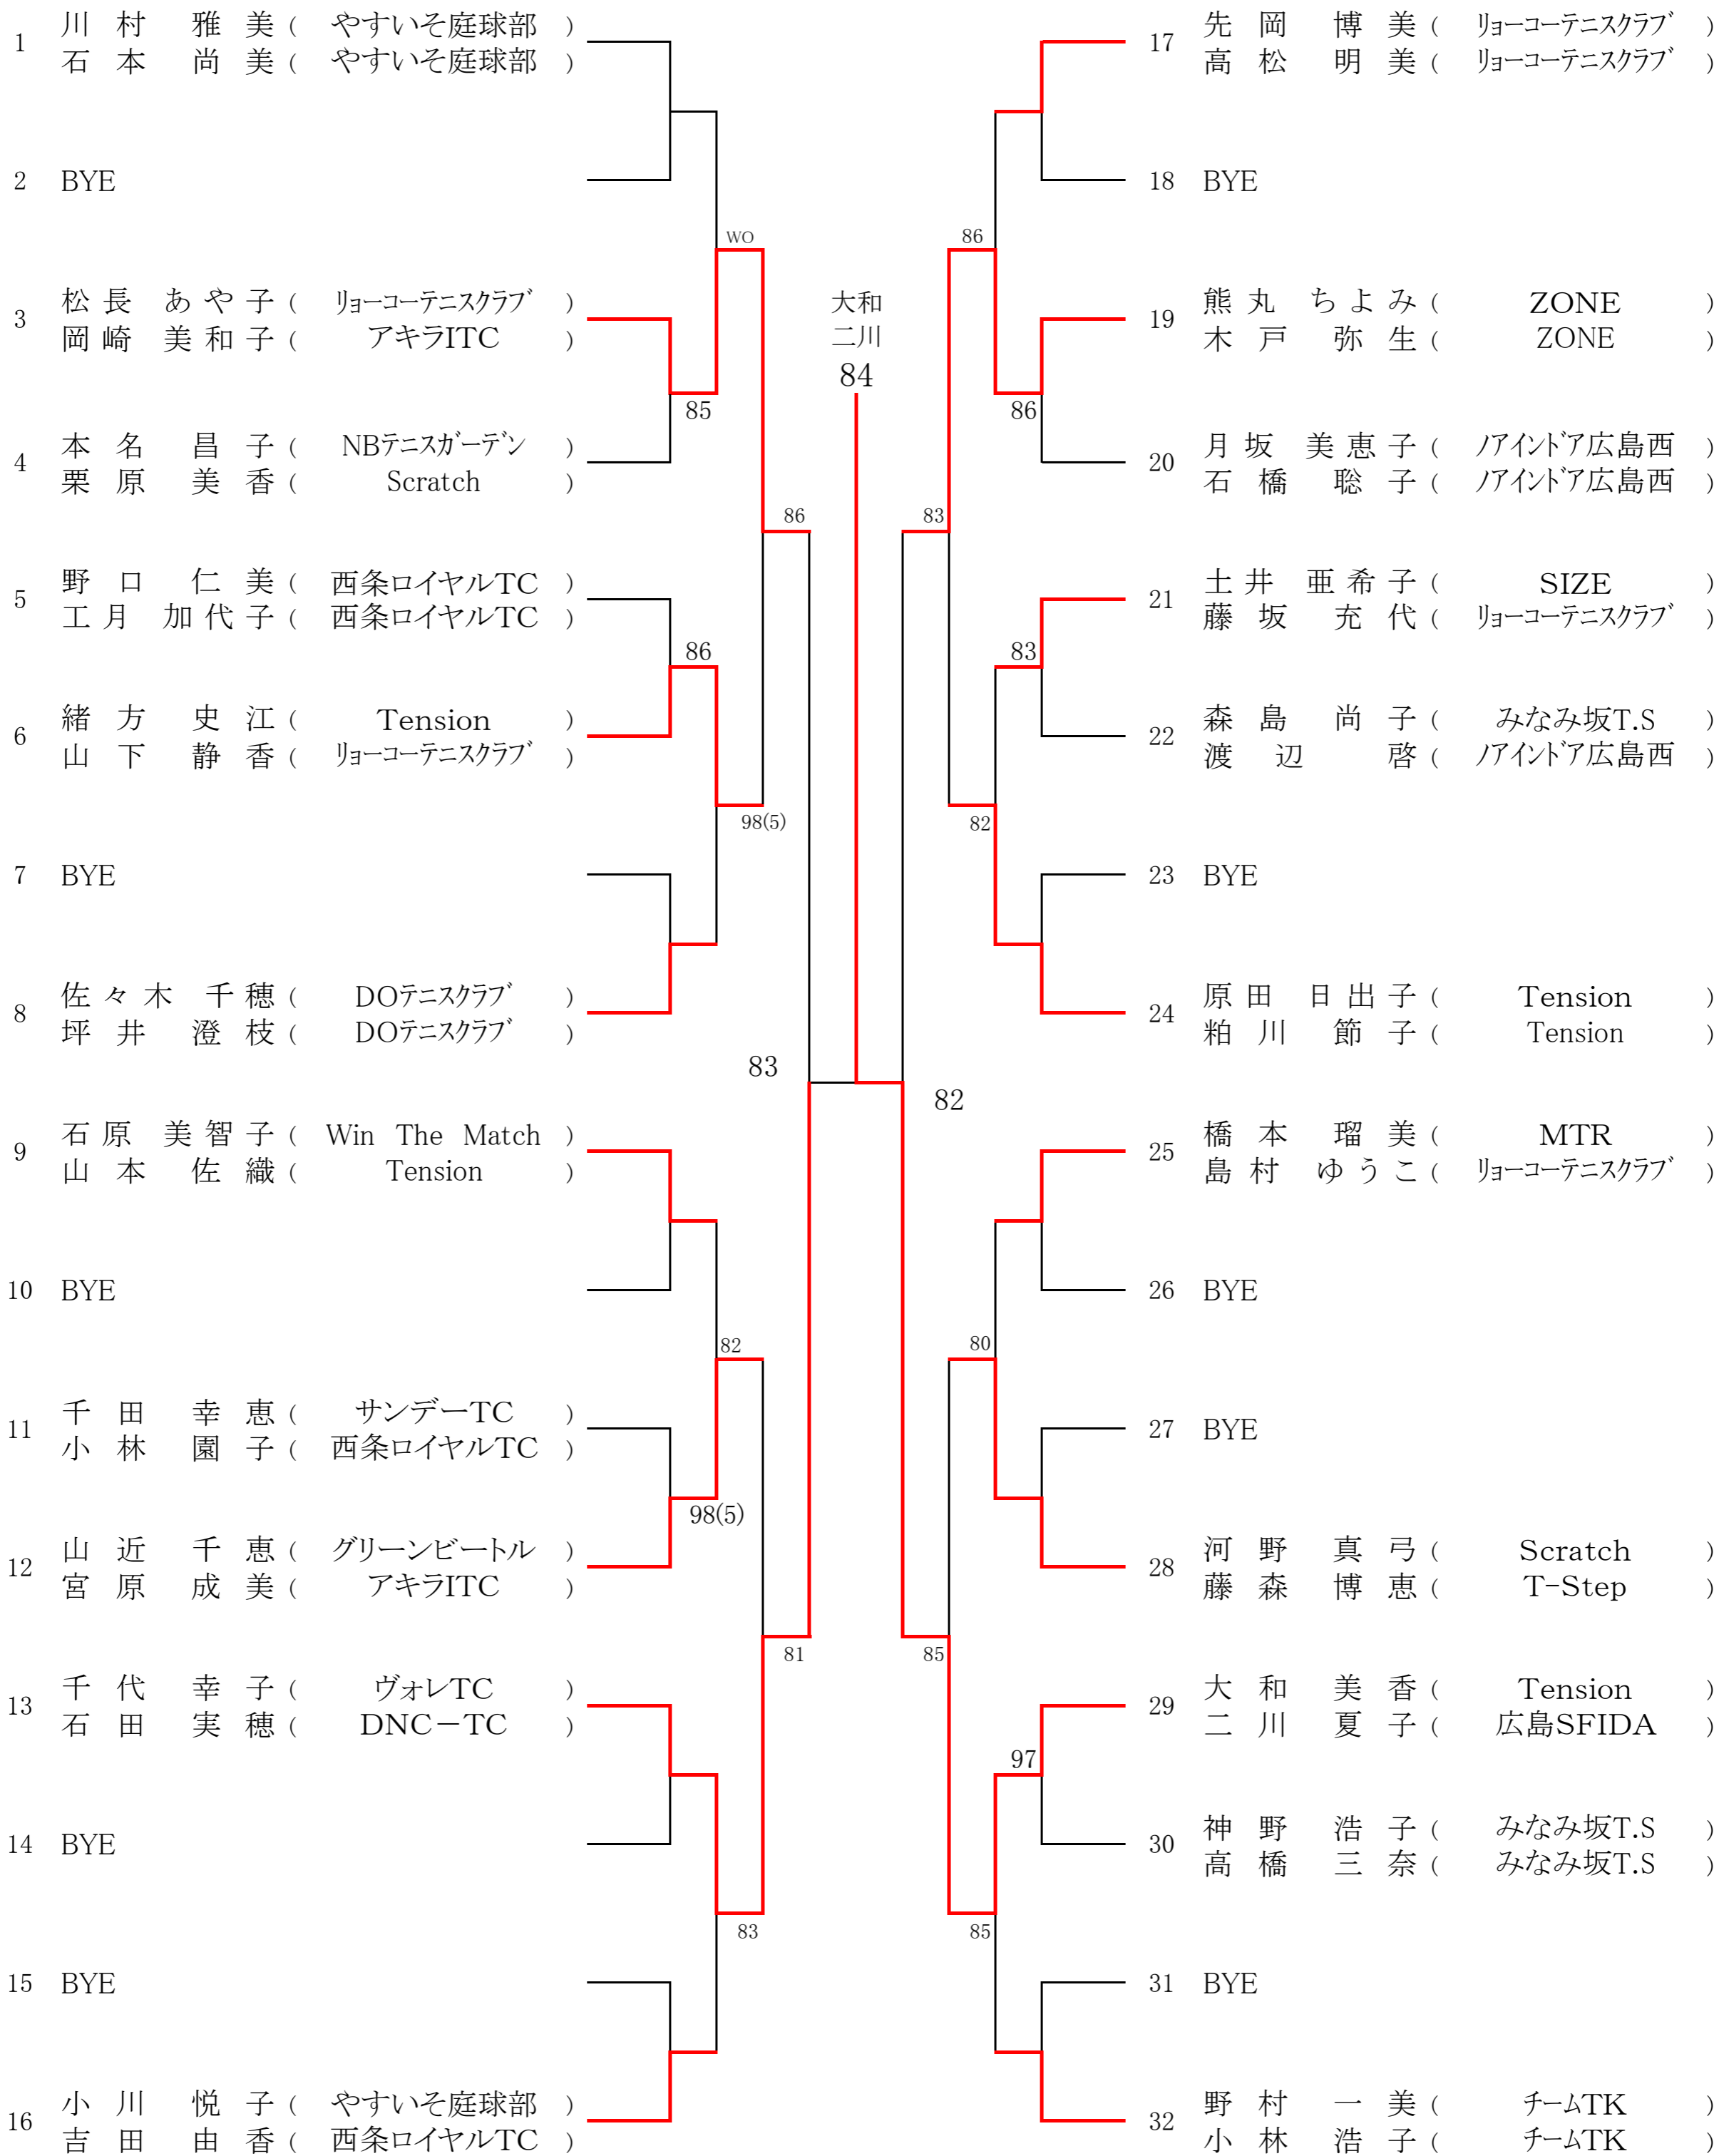

第12回 広島県ダブルス選手権大会

【男子ダブルス C級】
[Bブロック]

33	中村 大輔 (マツダ株)				49	斜森 健二 (MTR)
	吉田 直哉 (マツダ株)					有田 道典 (MTR)
34	BYE				50	BYE
35	山本 智久 (NBテニスガーデン)				51	明石 英生 (やすいそ庭球部)
	鎌倉 栄治 (NBテニスガーデン)					中尾 雅寛 (やすいそ庭球部)
36	上床 裕之 (Pot belly)	85			52	林本 正也 (五日市ローンテニスクラブ)
	大倉 優之介 (Pot belly)					近藤 誠 (五日市ローンテニスクラブ)
37	渡辺 亮治 (リョーコーテニスクラブ)				53	中島 盛互 (広島DFAB)
	三上 宏治 (リョーコーテニスクラブ)					山本 陽介 (広島DFAB)
38	浅間 康史 (フォルト)	83			54	中木 聡 (HPGテニスクラブ)
	板谷 康弘 (フォルト)					杉原 慧 (HPGテニスクラブ)
39	BYE				55	BYE
40	山本 伊織 (あした天気になあれ)				56	小林 有光 (NRC)
	松井 弾 (あした天気になあれ)					平本 浩樹 (リョーコーテニスクラブ)
41	津川 健 (リョーコーテニスクラブ)				57	鈴木 貴之 (すばこんず)
	水谷 球士 (リョーコーテニスクラブ)					下杉 高史 (すばこんず)
42	BYE				58	BYE
43	若山 達也 (Pot belly)				59	BYE
	中村 晃 (Pot belly)					
44	森本 和夫 (MHI-広島)	86			60	梶川 寿 (マツダ株)
	田牧 誠一 (宮島TC)					江藤 康生 (マツダ株)
45	鈴木 稔 (やすいそ庭球部)				61	谷口 萌 (雑草魂)
	小田 浩治 (SLTC)					森田 耀介 (雑草魂)
46	BYE				62	岩谷 稔 (SEIBU)
						倉本 恵治 (SEIBU)
47	BYE				63	BYE
48	名越 啓 (T-Step)				64	碓 愛治 (リョーコーテニスクラブ)
	藤井 勇多 (T-Step)					塚田 邦人 (リョーコーテニスクラブ)

第12回 広島県ダブルス選手権大会

【女子ダブルス C級】
[Aブロック]