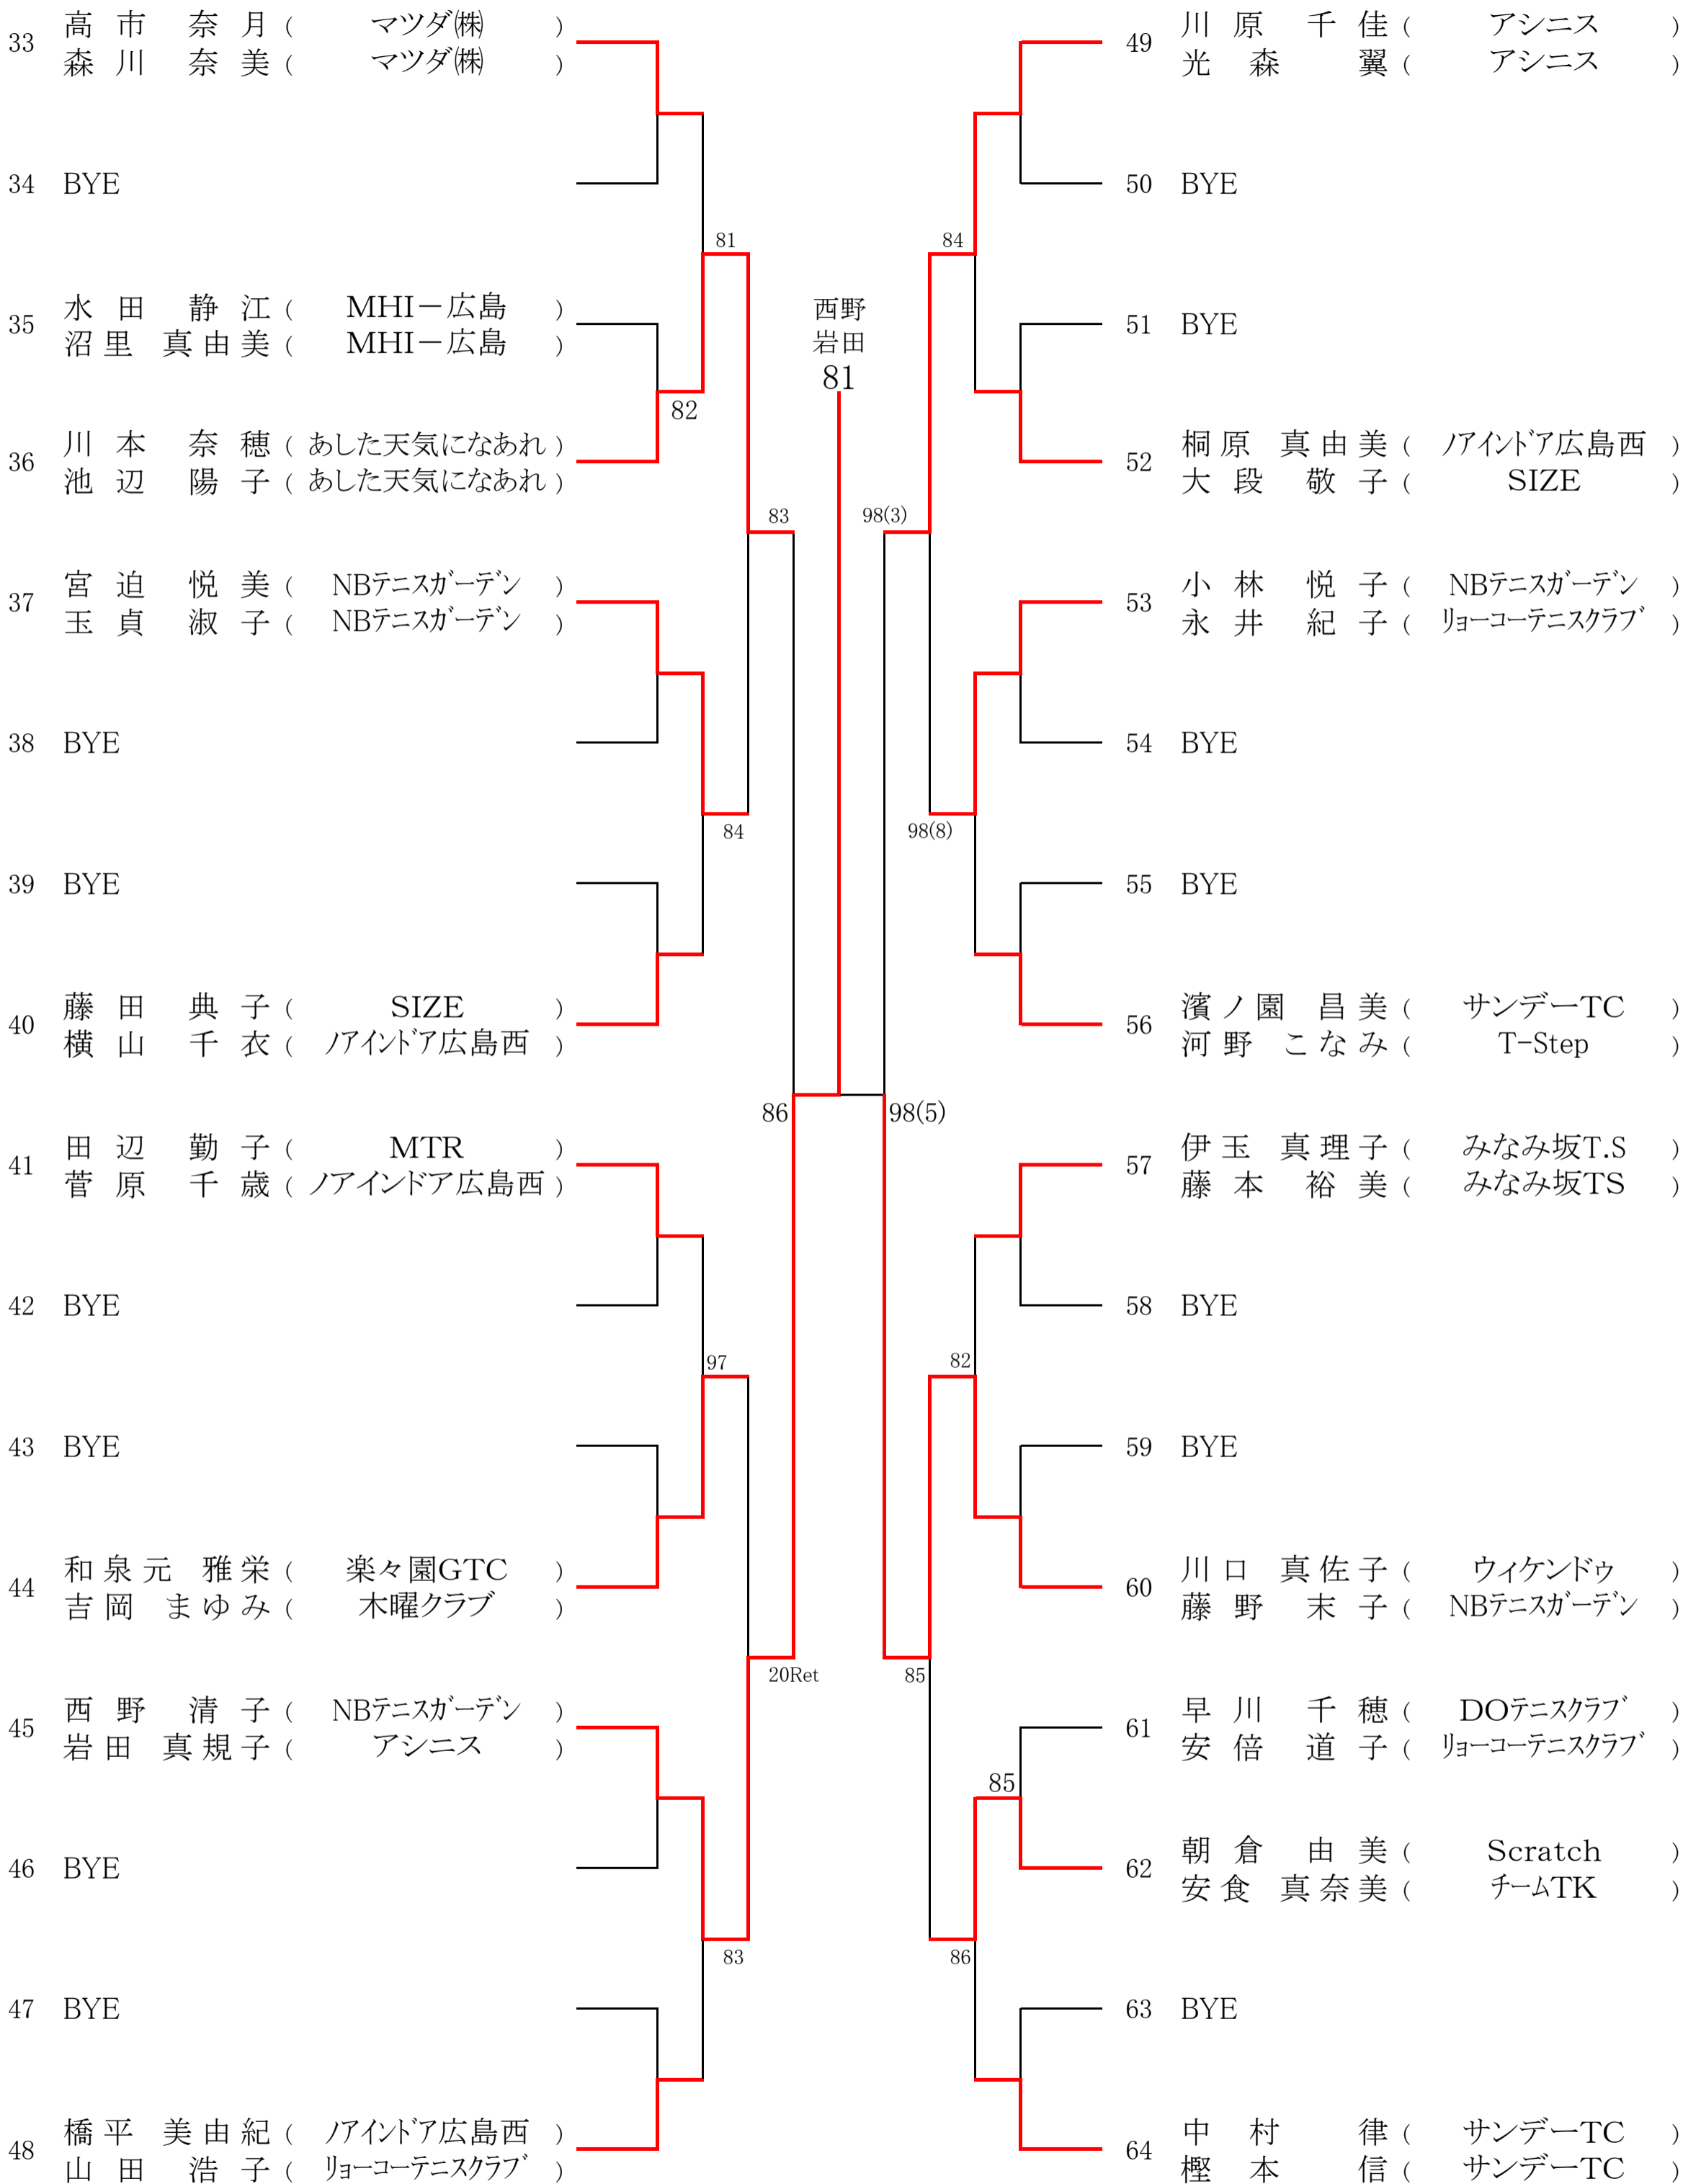

第12回 広島県ダブルス選手権大会

【女子ダブルス D級】
[Bブロック]