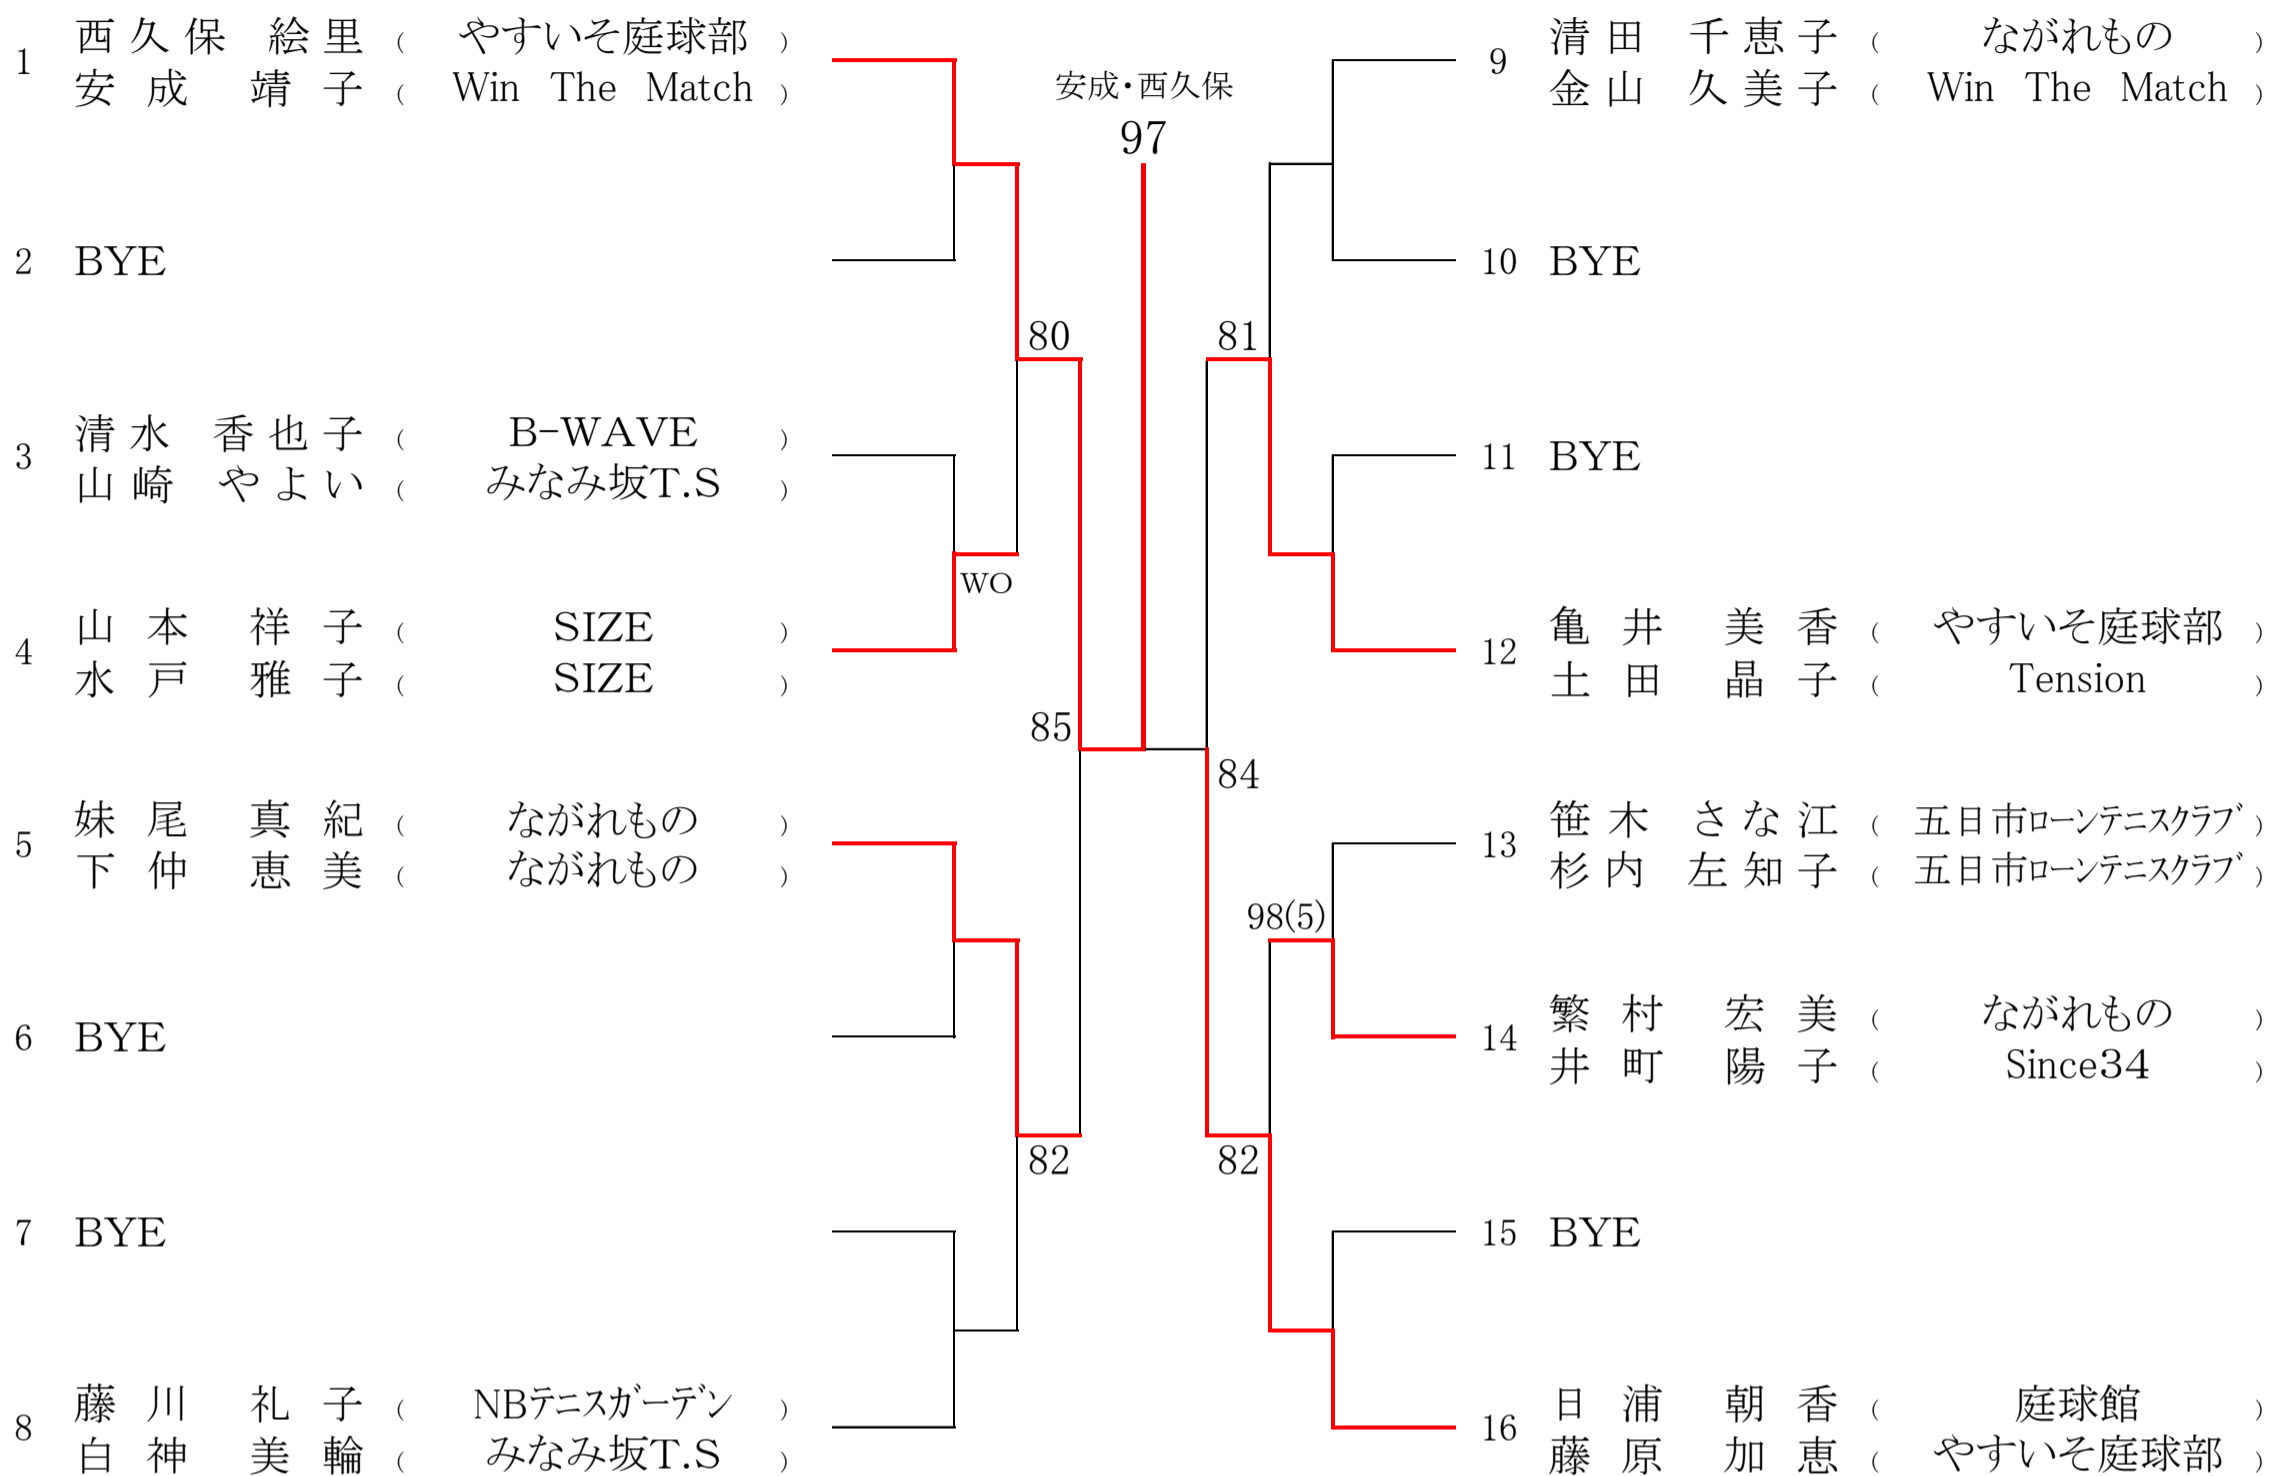

第12回 広島県ダブルス選手権大会

【男子ダブルス A級】

SEED: 1. 古島・岡田 2. 重松・丸山 3. 松尾・渡辺 4. 青田・山本

第12回 広島県ダブルス選手権大会

【女子ダブルス A級】

SEED: 1. 西久保・安成 2. 日浦・藤原 3. 亀井・土田 4. 妹尾・下仲

【男子ダブルス B級】  
[Aブロック]

SEED:1. 菊池・池田 2. 寺北・川本 3. 中野・東 4. 榎原・中田 5. 北島・長嶋 6. 西村・中島 7. 沖中・仲井 8. 望月・村上  
 9. 高杉・杉谷 10. 河野・中山 11. 弘中・若狭 12. 西川・岩城 13. 秋本・久隅 14. 木本・大橋 15. 岡本・宮崎 16. 森網・達見

第12回 広島県ダブルス選手権大会

【女子ダブルス B級】  
[Aブロック]

SEED:1. 小池・今井 2. 西川・林 3. 高浜・川井 4. 沖田・元原 5. 小宇羅・堀 6. 庄司・長谷部 7. 小林・宮崎 8. 大谷・渡辺  
9. 濱崎・脇坂 10. 税田・神原 11. 上江洲・加藤 12. 宮地・曾田 13. 山尾・清水 14. 佐々木・瀧都 15. 岡本・宮崎 16. 原田・福原

小林・宮崎