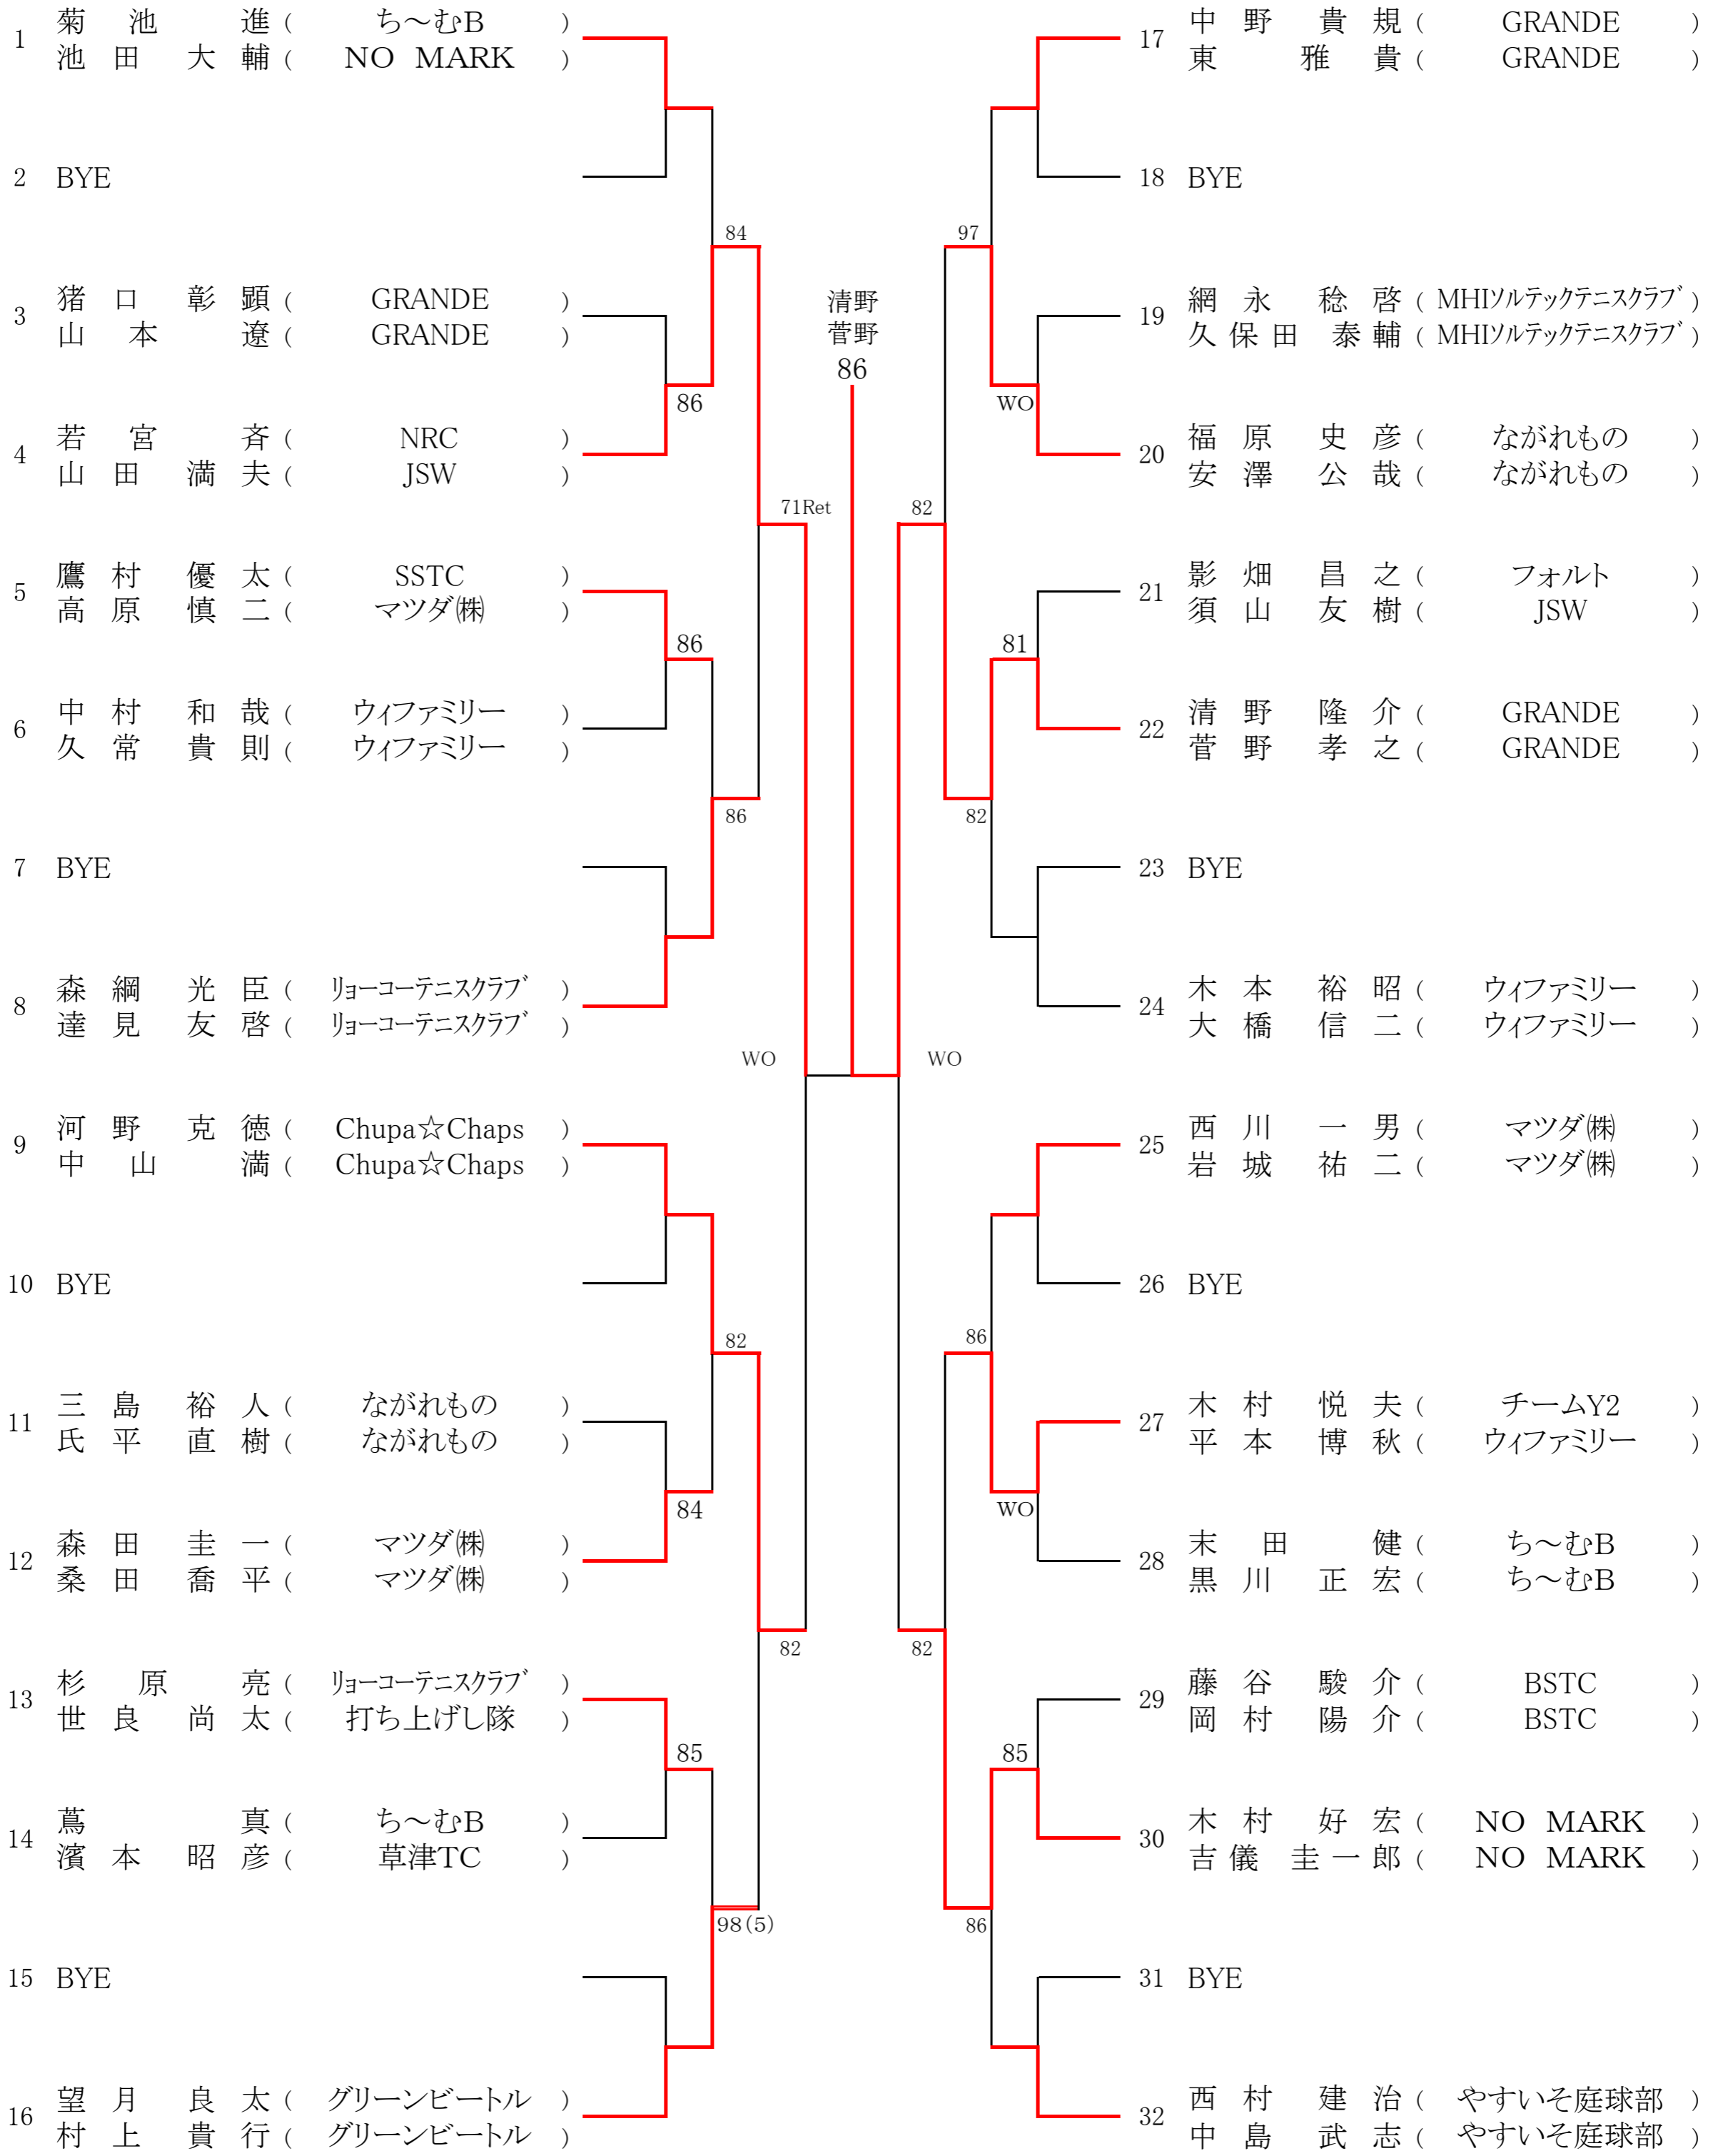

第12回 広島県ダブルス選手権大会

【男子ダブルス A級】

SEED: 1. 古島・岡田 2. 重松・丸山 3. 松尾・渡辺 4. 青田・山本

第12回 広島県ダブルス選手権大会

【女子ダブルス A級】

SEED: 1. 西久保・安成 2. 日浦・藤原 3. 亀井・土田 4. 妹尾・下仲

【男子ダブルス B級】  
[Aブロック]

SEED:1. 菊池・池田 2. 寺北・川本 3. 中野・東 4. 榎原・中田 5. 北島・長嶋 6. 西村・中島 7. 沖中・仲井 8. 望月・村上  
 9. 高杉・杉谷 10. 河野・中山 11. 弘中・若狭 12. 西川・岩城 13. 秋本・久隅 14. 木本・大橋 15. 岡本・宮崎 16. 森網・達見

第12回 広島県ダブルス選手権大会

【女子ダブルス B級】  
[Aブロック]

SEED:1. 小池・今井 2. 西川・林 3. 高浜・川井 4. 沖田・元原 5. 小宇羅・堀 6. 庄司・長谷部 7. 小林・宮崎 8. 大谷・渡辺  
9. 濱崎・脇坂 10. 税田・神原 11. 上江洲・加藤 12. 宮地・曾田 13. 山尾・清水 14. 佐々木・瀧都 15. 岡本・宮崎 16. 原田・福原

小林・宮崎