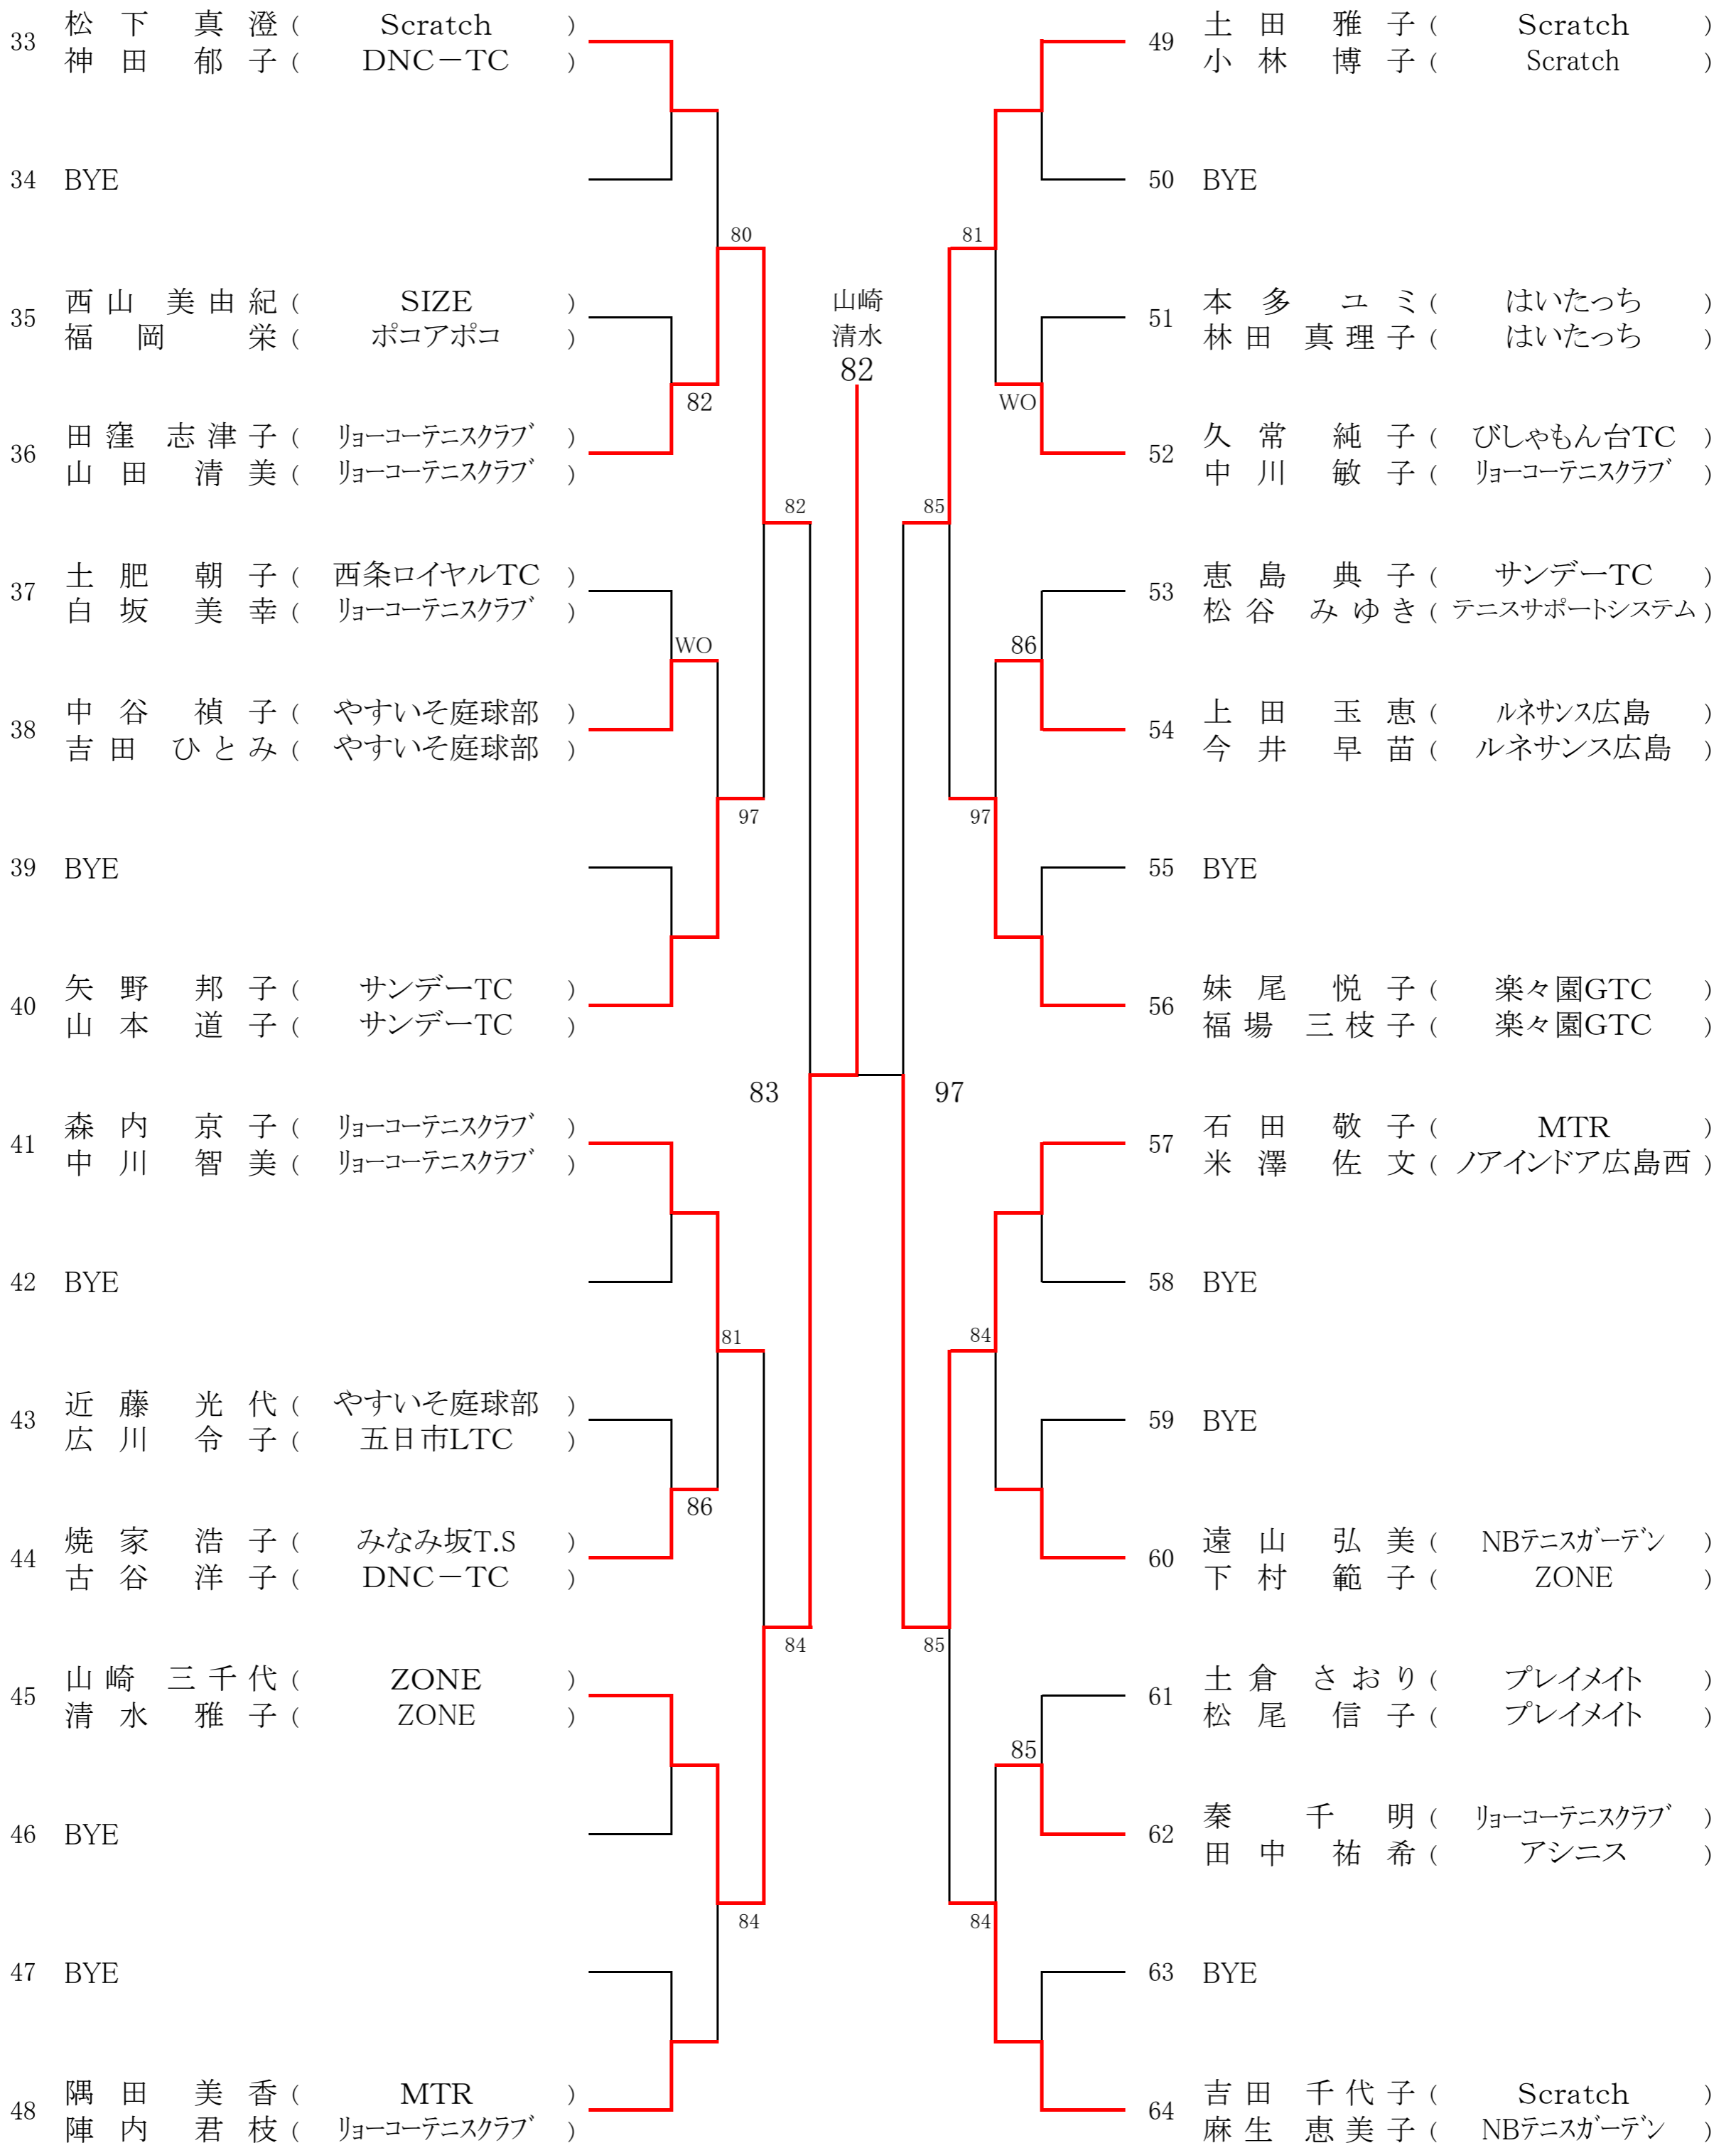

第12回 広島県ダブルス選手権大会

【女子ダブルス C級】
[Bブロック]