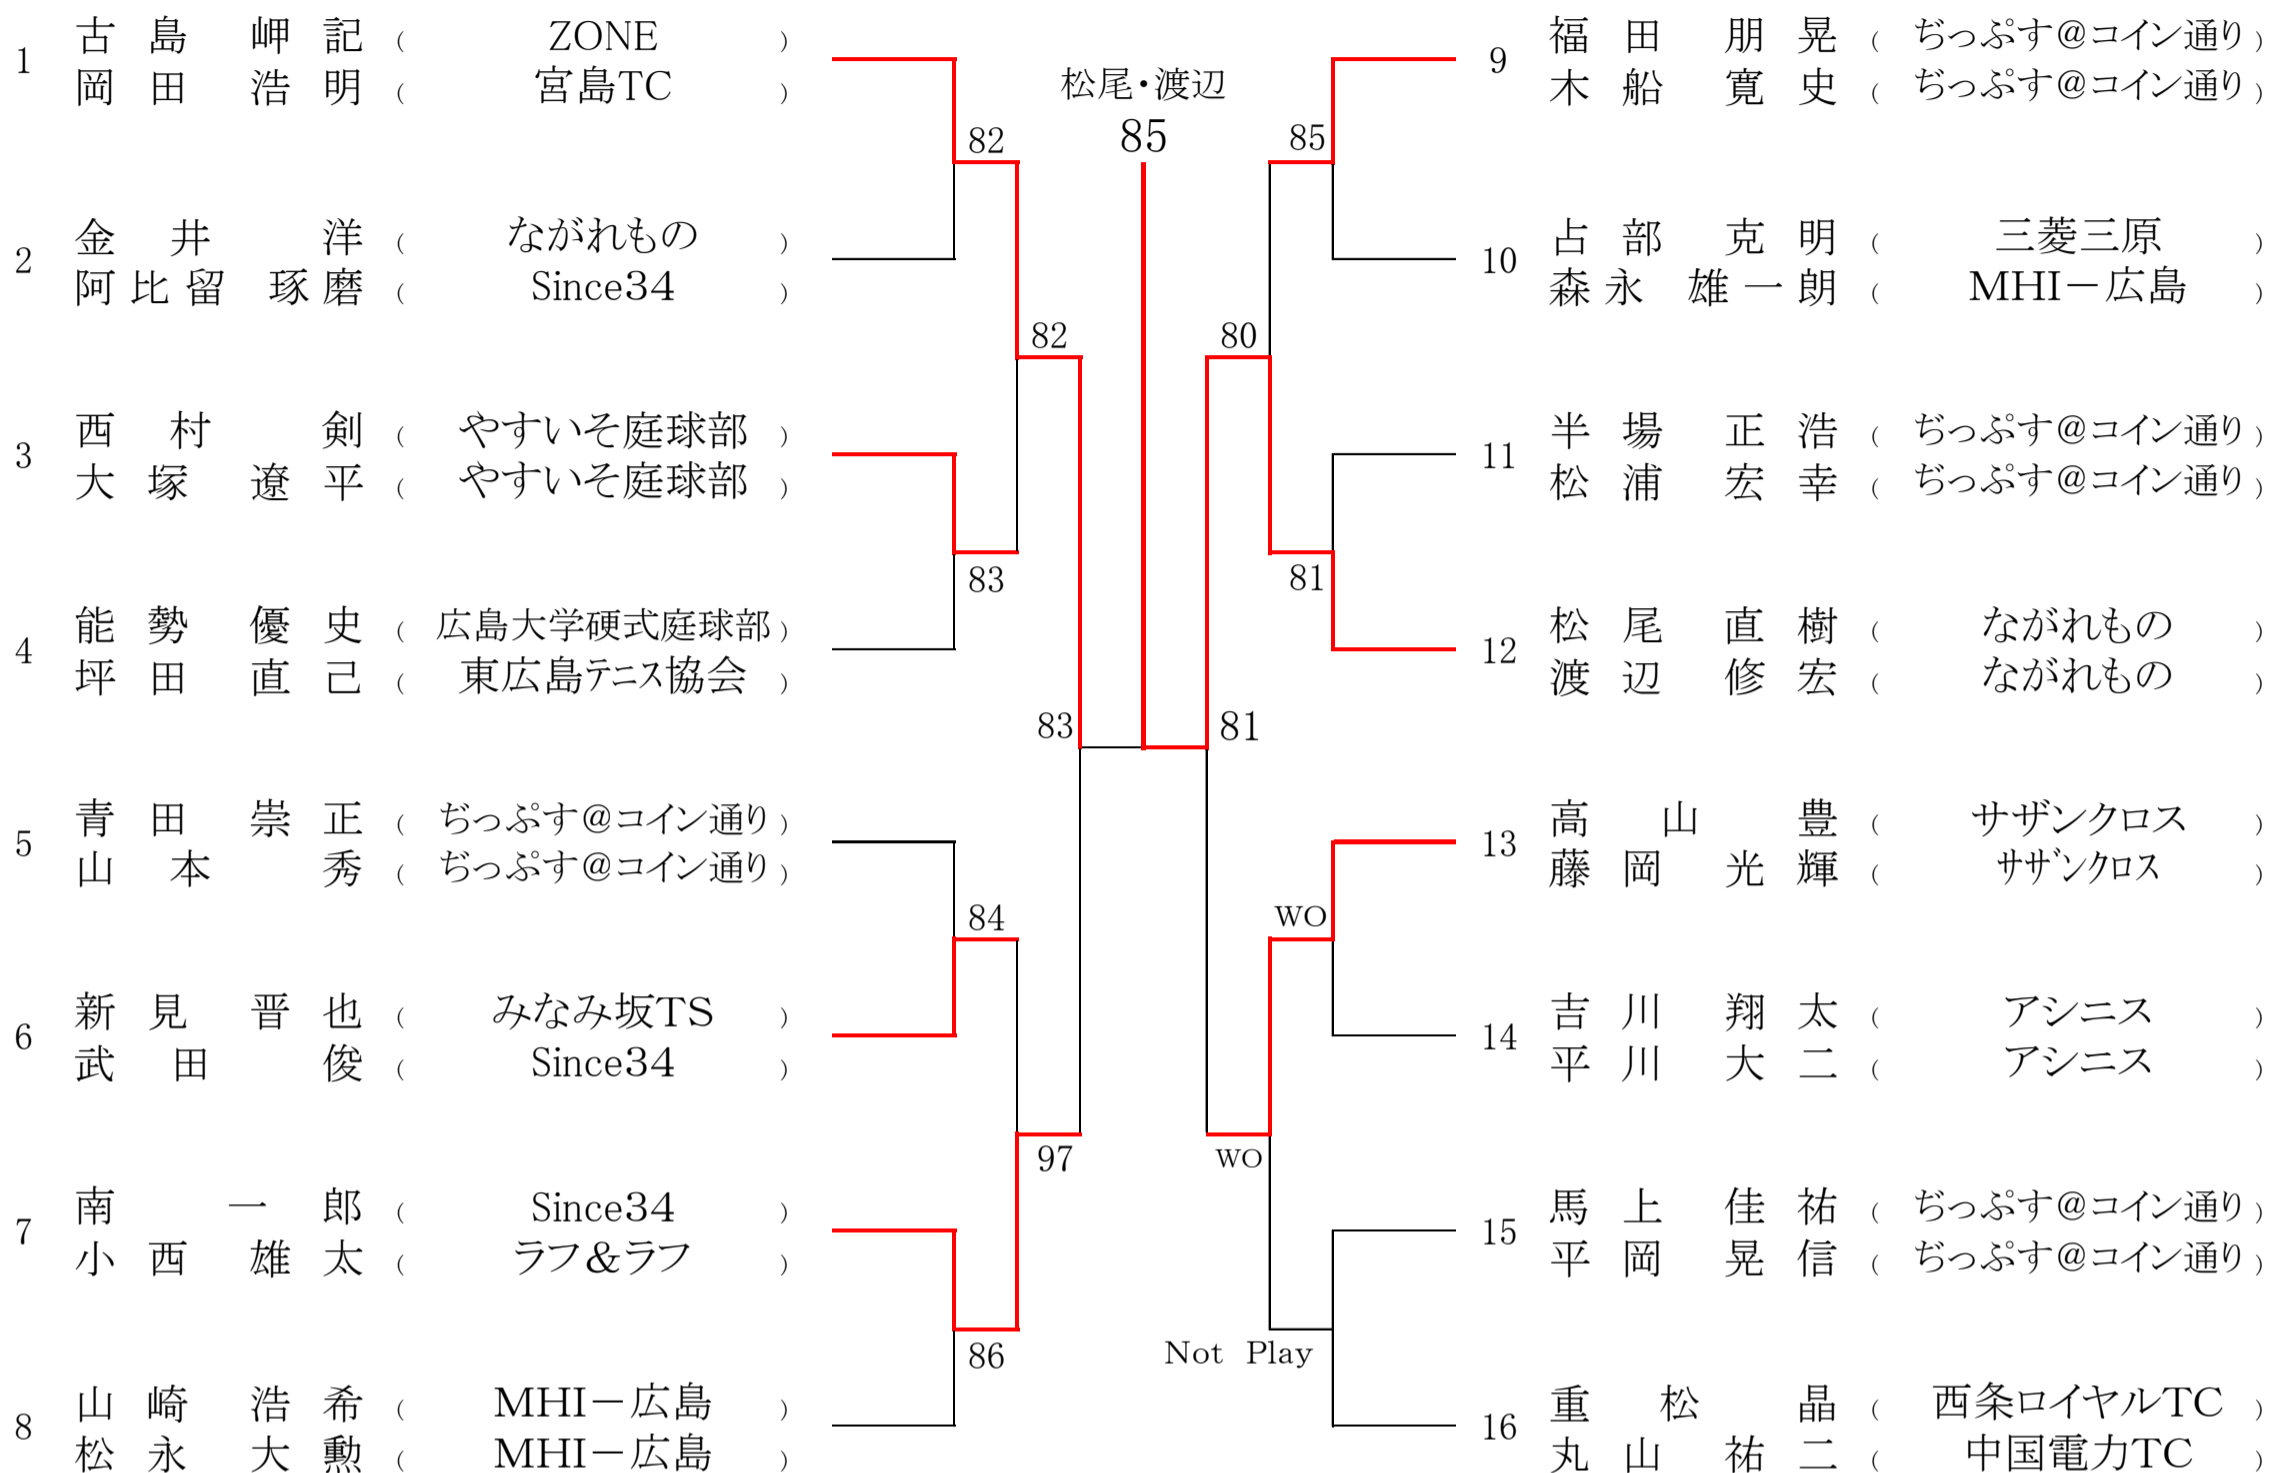

第12回 広島県ダブルス選手権大会

【男子ダブルス A級】

SEED: 1. 古島・岡田 2. 重松・丸山 3. 松尾・渡辺 4. 青田・山本

第12回 広島県ダブルス選手権大会

【女子ダブルス A級】

SEED: 1. 西久保・安成 2. 日浦・藤原 3. 亀井・土田 4. 妹尾・下仲

【男子ダブルス B級】  
[Aブロック]

SEED:1. 菊池・池田 2. 寺北・川本 3. 中野・東 4. 榎原・中田 5. 北島・長嶋 6. 西村・中島 7. 沖中・仲井 8. 望月・村上  
 9. 高杉・杉谷 10. 河野・中山 11. 弘中・若狭 12. 西川・岩城 13. 秋本・久隅 14. 木本・大橋 15. 岡本・宮崎 16. 森網・達見

第12回 広島県ダブルス選手権大会

【女子ダブルス B級】  
[Aブロック]

SEED:1. 小池・今井 2. 西川・林 3. 高浜・川井 4. 沖田・元原 5. 小宇羅・堀 6. 庄司・長谷部 7. 小林・宮崎 8. 大谷・渡辺  
9. 濱崎・脇坂 10. 税田・神原 11. 上江洲・加藤 12. 宮地・曾田 13. 山尾・清水 14. 佐々木・瀧都 15. 岡本・宮崎 16. 原田・福原

小林・宮崎