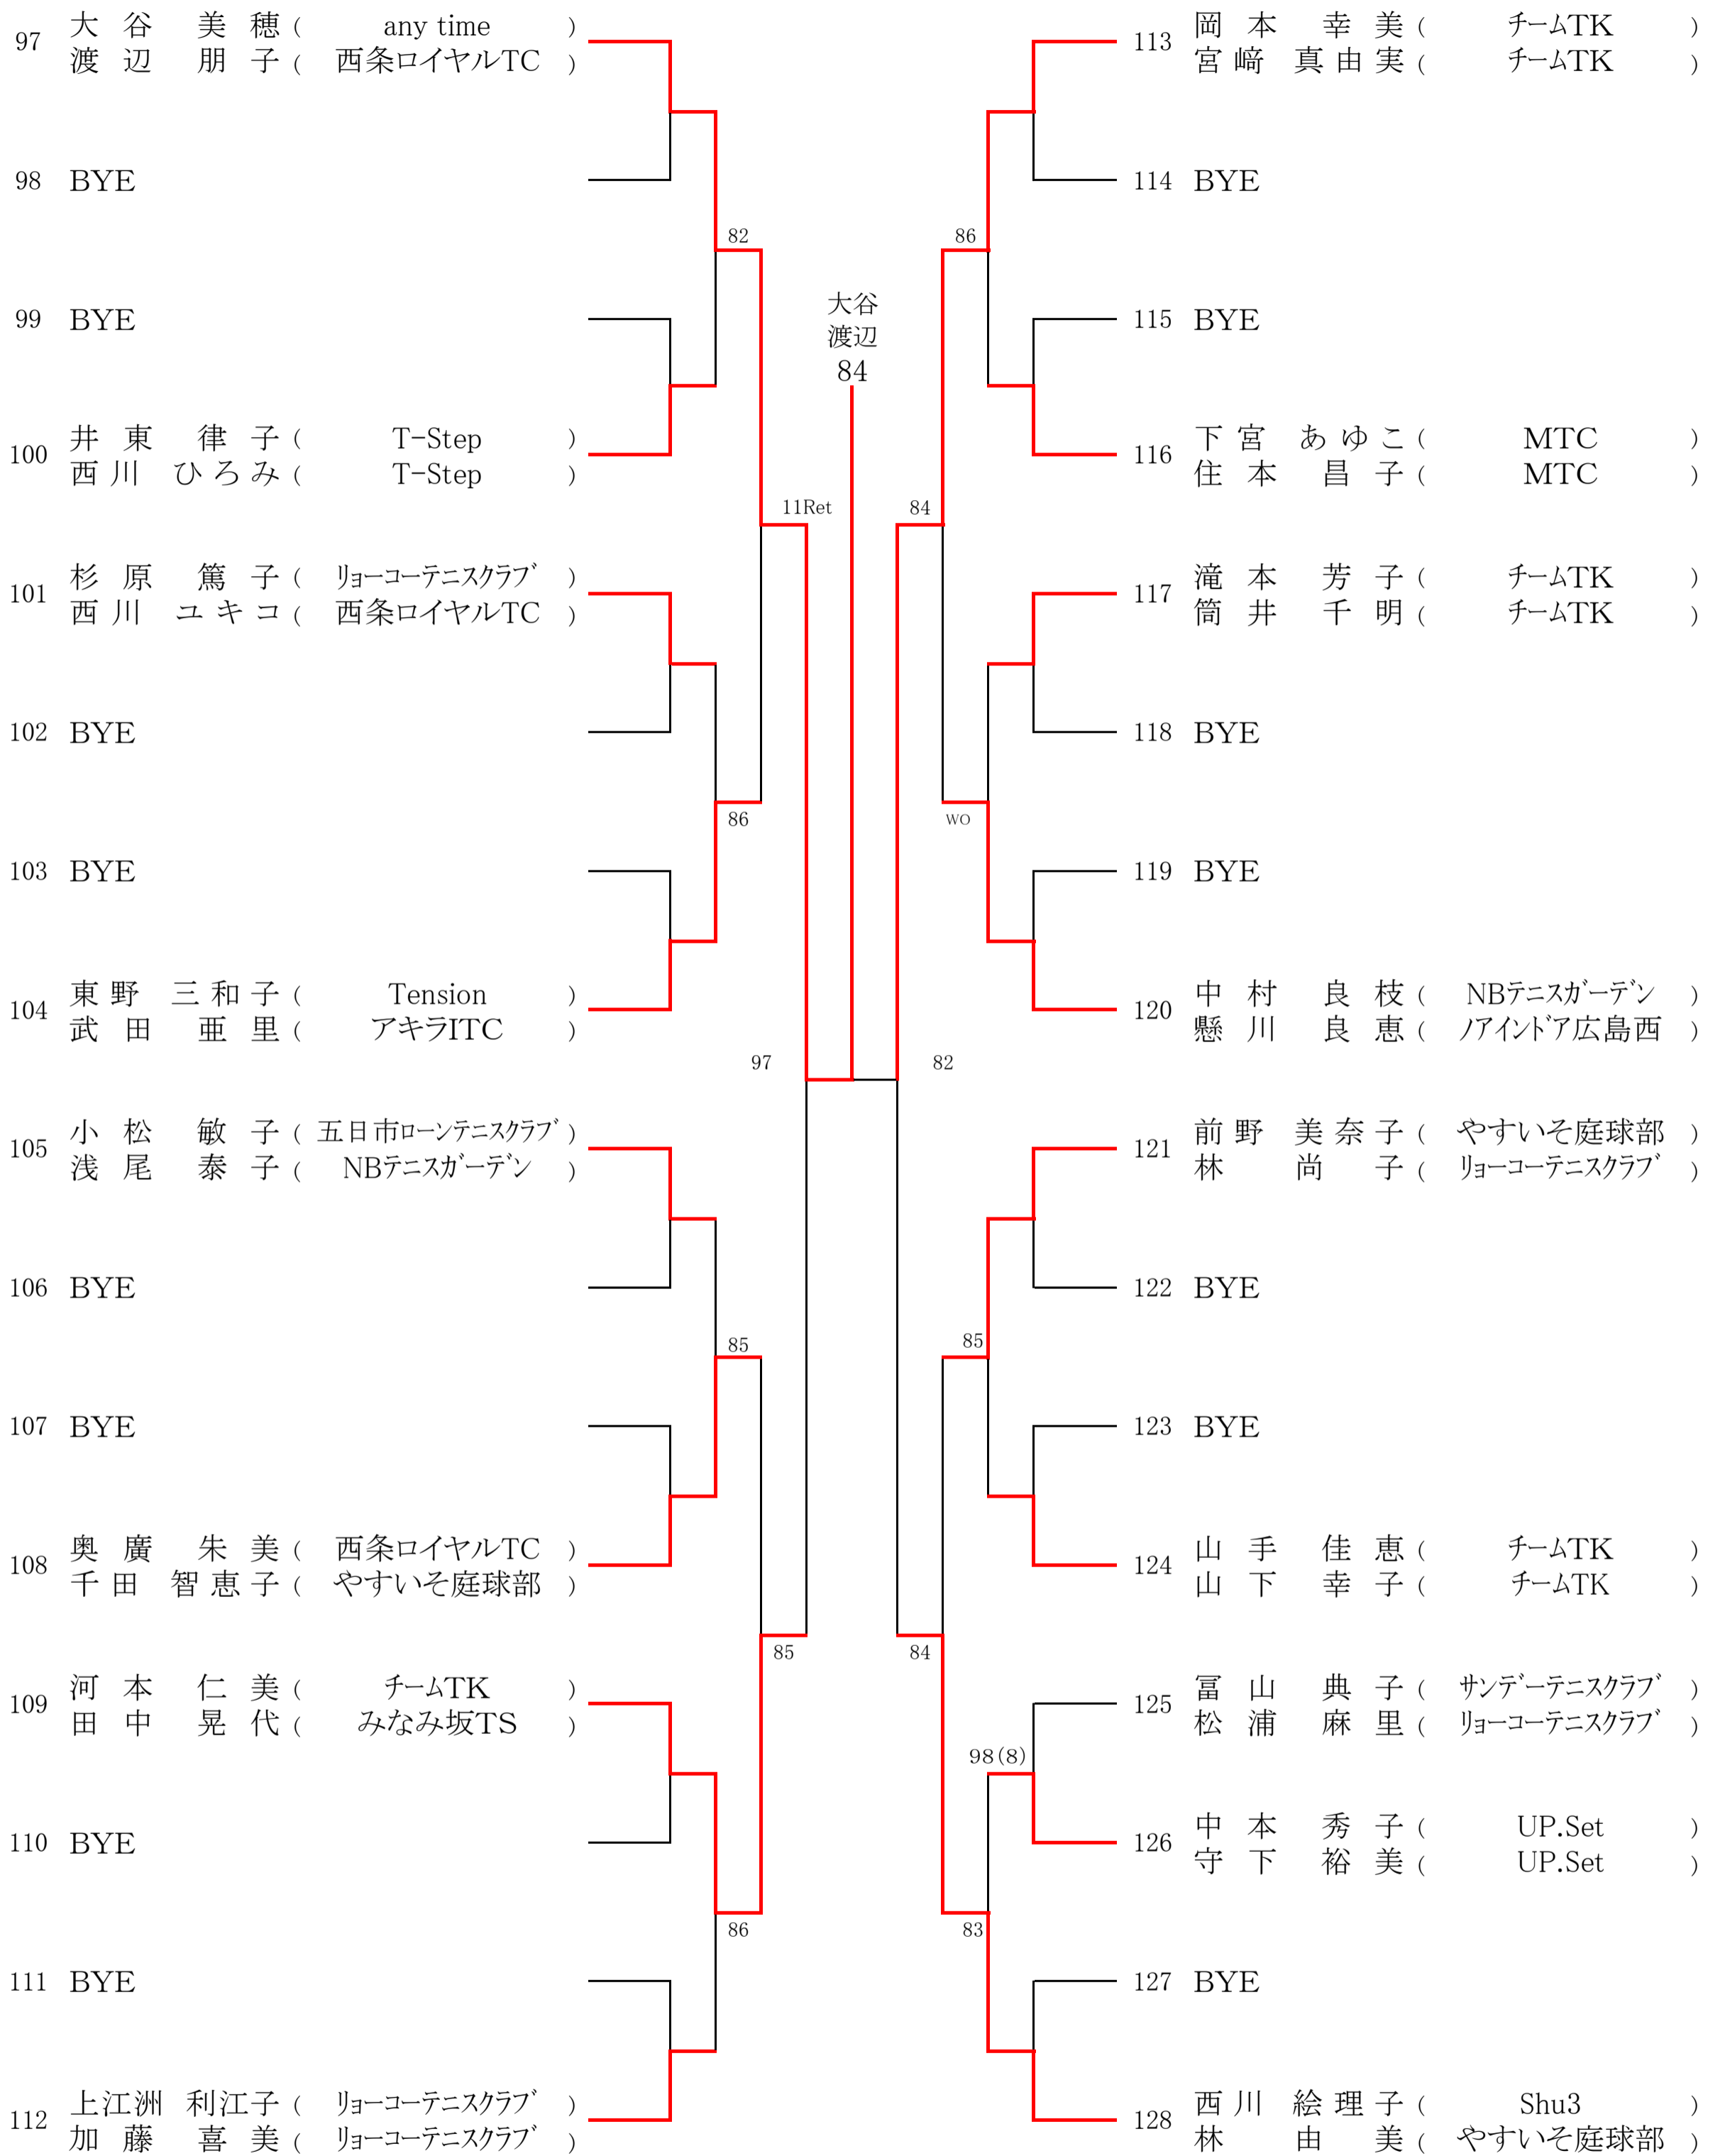

第12回 広島県ダブルス選手権大会

【女子ダブルス B級】
[Dブロック]