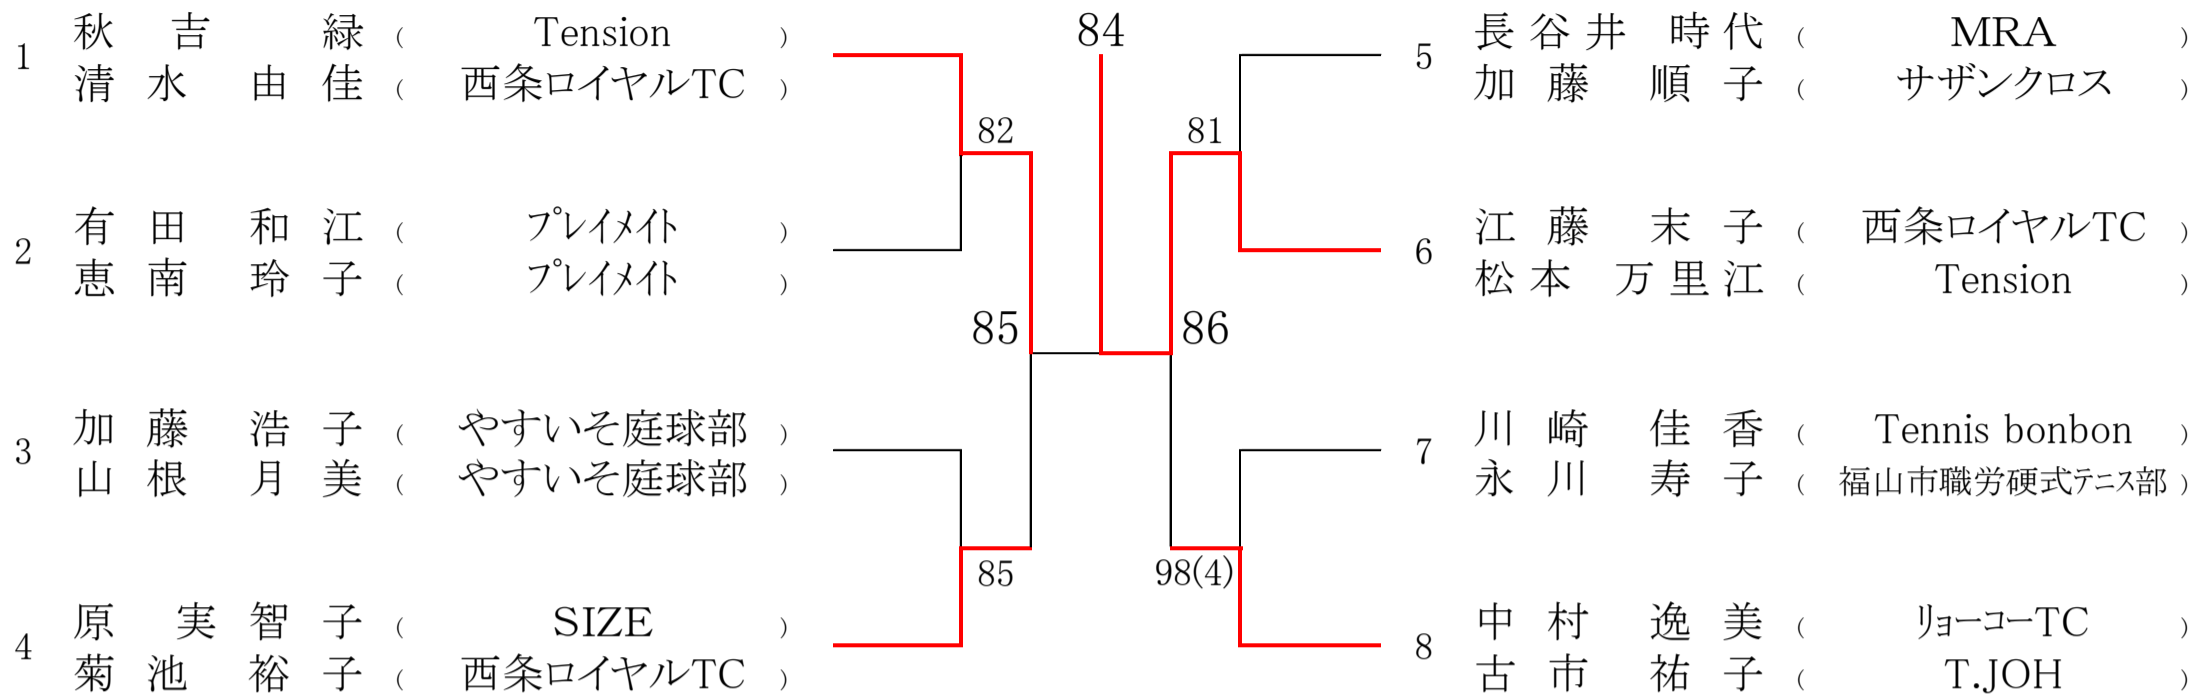

第12回 広島県ダブルス選手権大会

【女子ダブルス 45才以上】

江藤・松本

SEED: 1. 秋吉・清水 2. 中村・古市

第12回 広島県ダブルス選手権大会

【女子ダブルス 55才以上】

			風呂本・藤井	松木・楠原	柏木・伊達	勝 敗	順 位
1	風呂本 理矢 藤井 理恵子	(Tension) (ケ・セラ・セラ)		81	84	2-0	1 位
2	松木 直美 楠原 京子	(やすいそ庭球部) (ウィケンド)	18		18	0-2	3 位
3	柏木 敦子 伊達 規子	(やすいそ庭球部) (やすいそ庭球部)	48	81		1-1	2 位

SEED:1. 風呂本・藤井 (試合順 : 1-2 ・ 2-3 ・ 1-3)