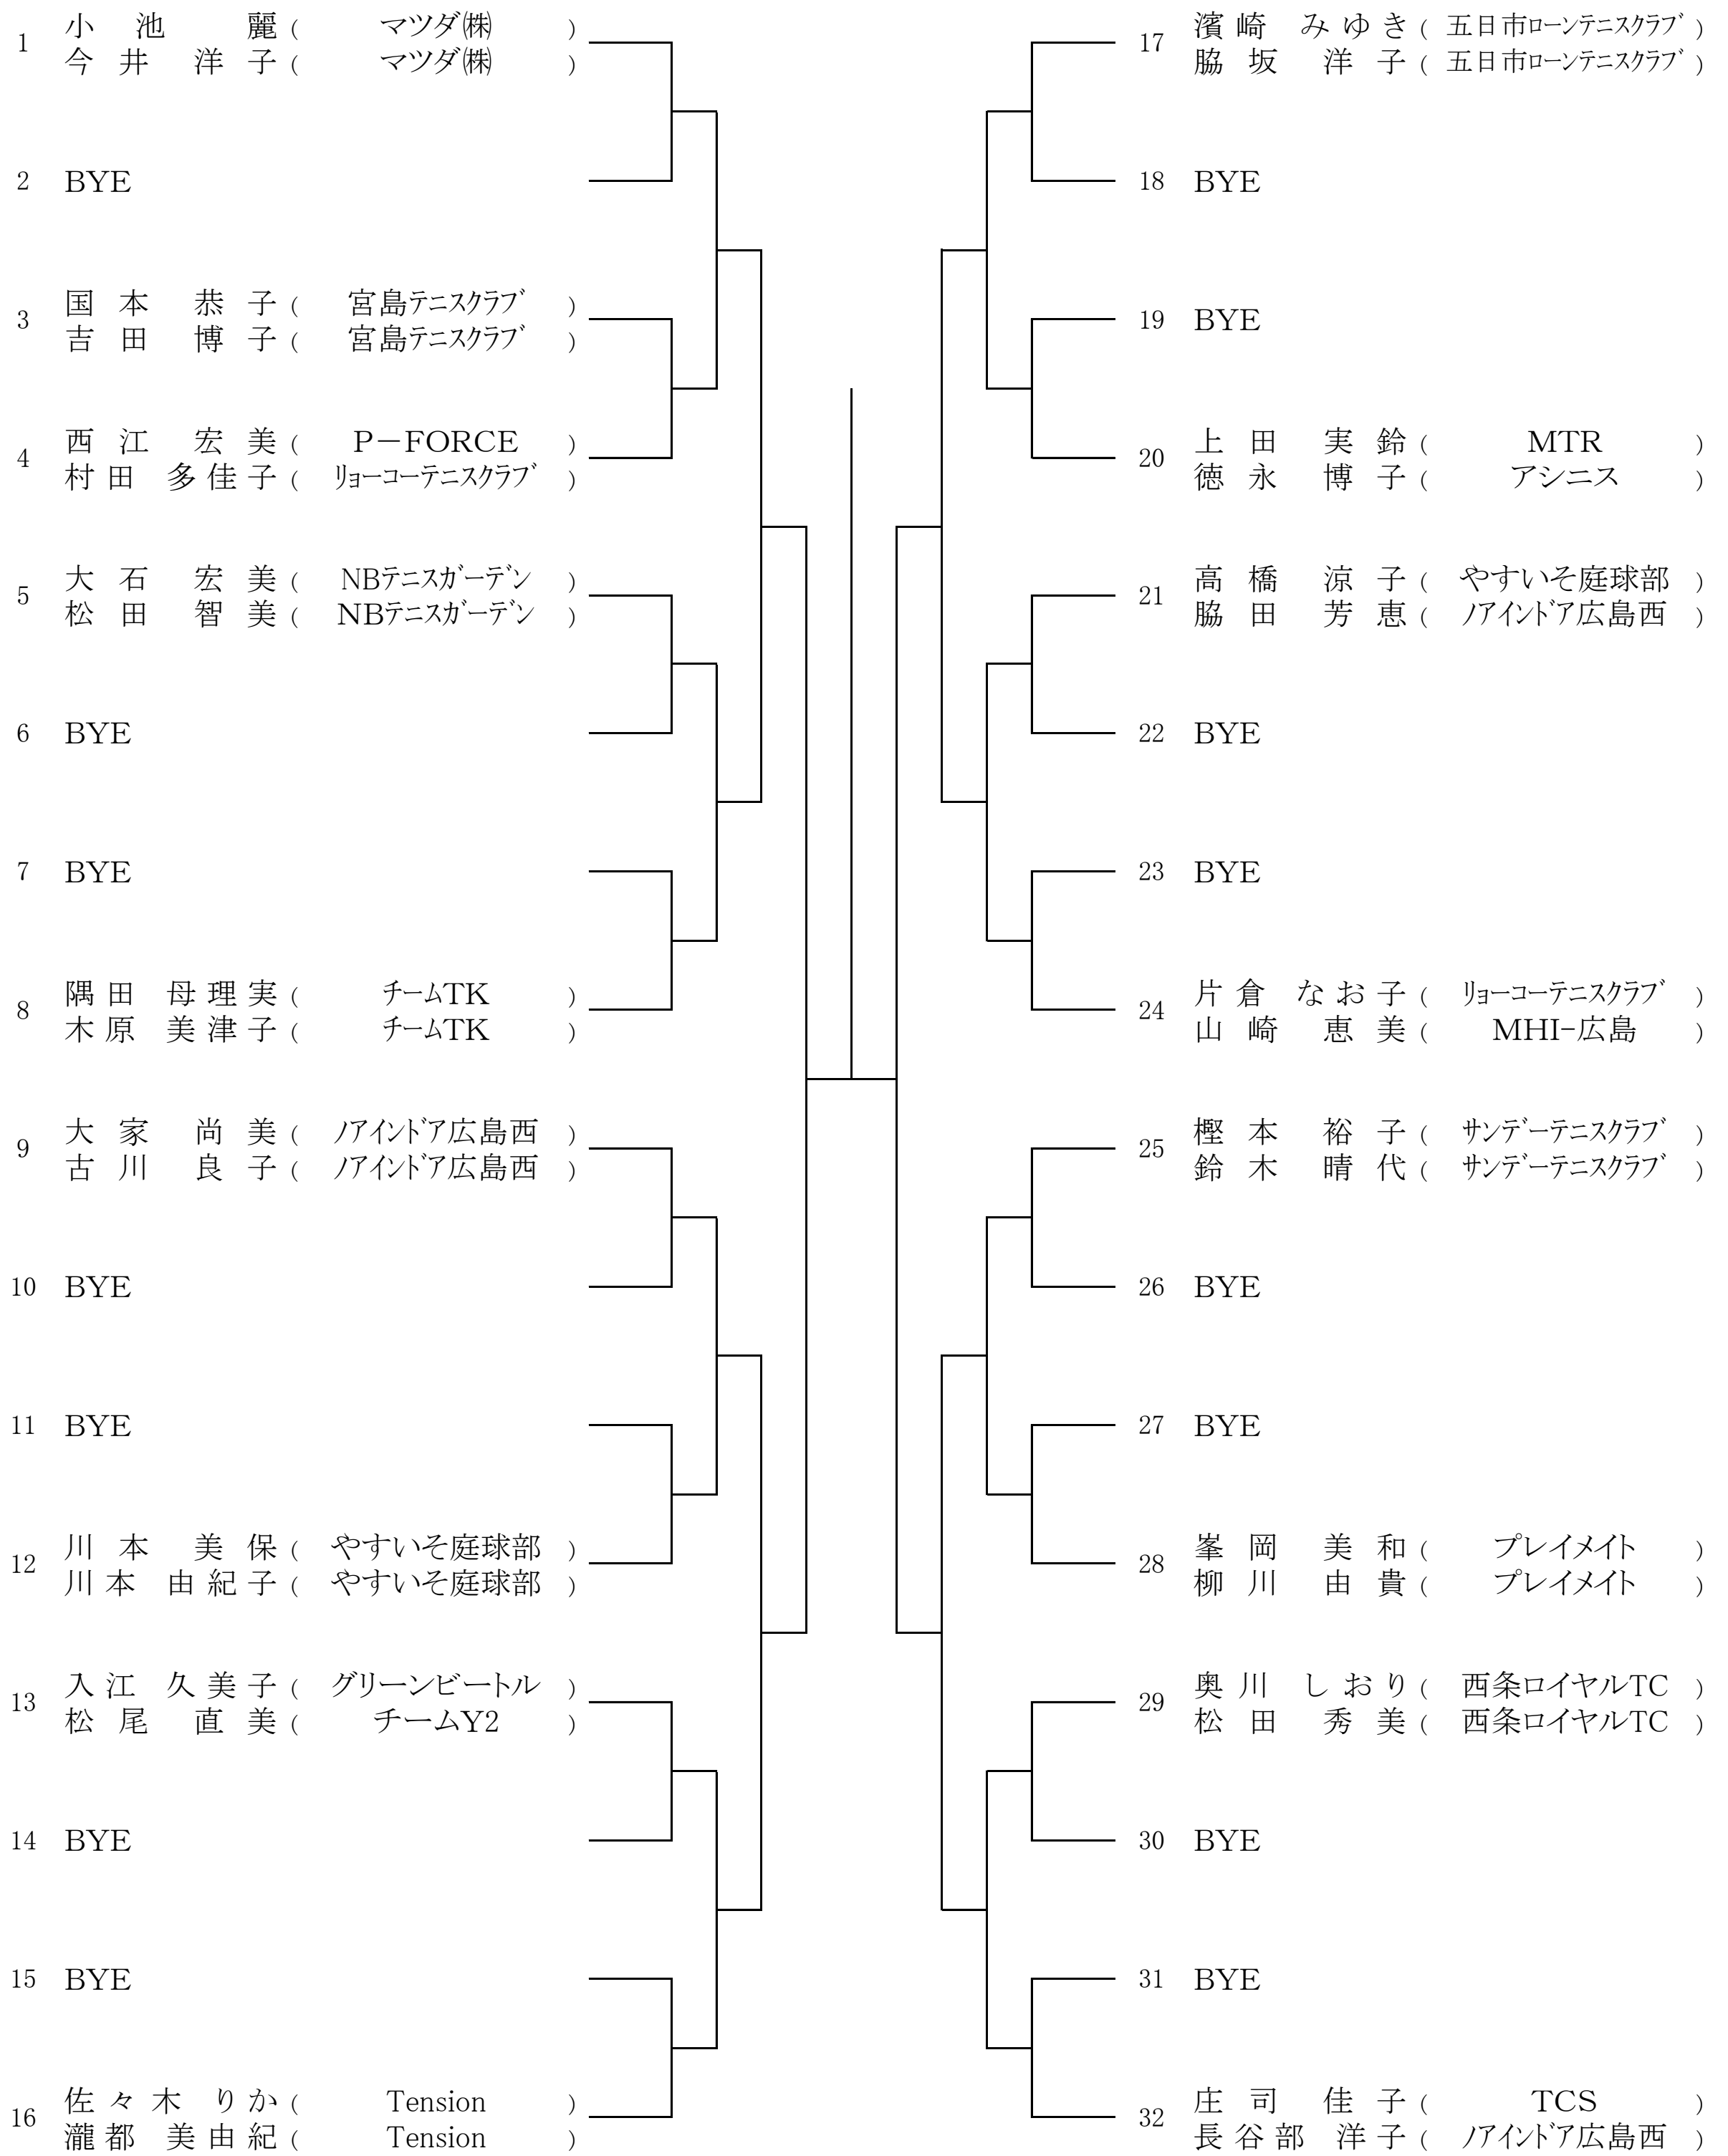

第12回 広島県ダブルス選手権大会

【女子ダブルス B級】
[Aブロック]

SEED: 1. 小池・今井 2. 西川・林 3. 高浜・川井 4. 沖田・元原 5. 小宇羅・堀 6. 庄司・長谷部 7. 小林・宮崎 8. 大谷・渡辺
9. 濱崎・脇坂 10. 税田・神原 11. 上江洲・加藤 12. 宮地・曾田 13. 山尾・清水 14. 佐々木・瀧都 15. 岡本・宮崎 16. 原田・福原

[B級 決勝戦]