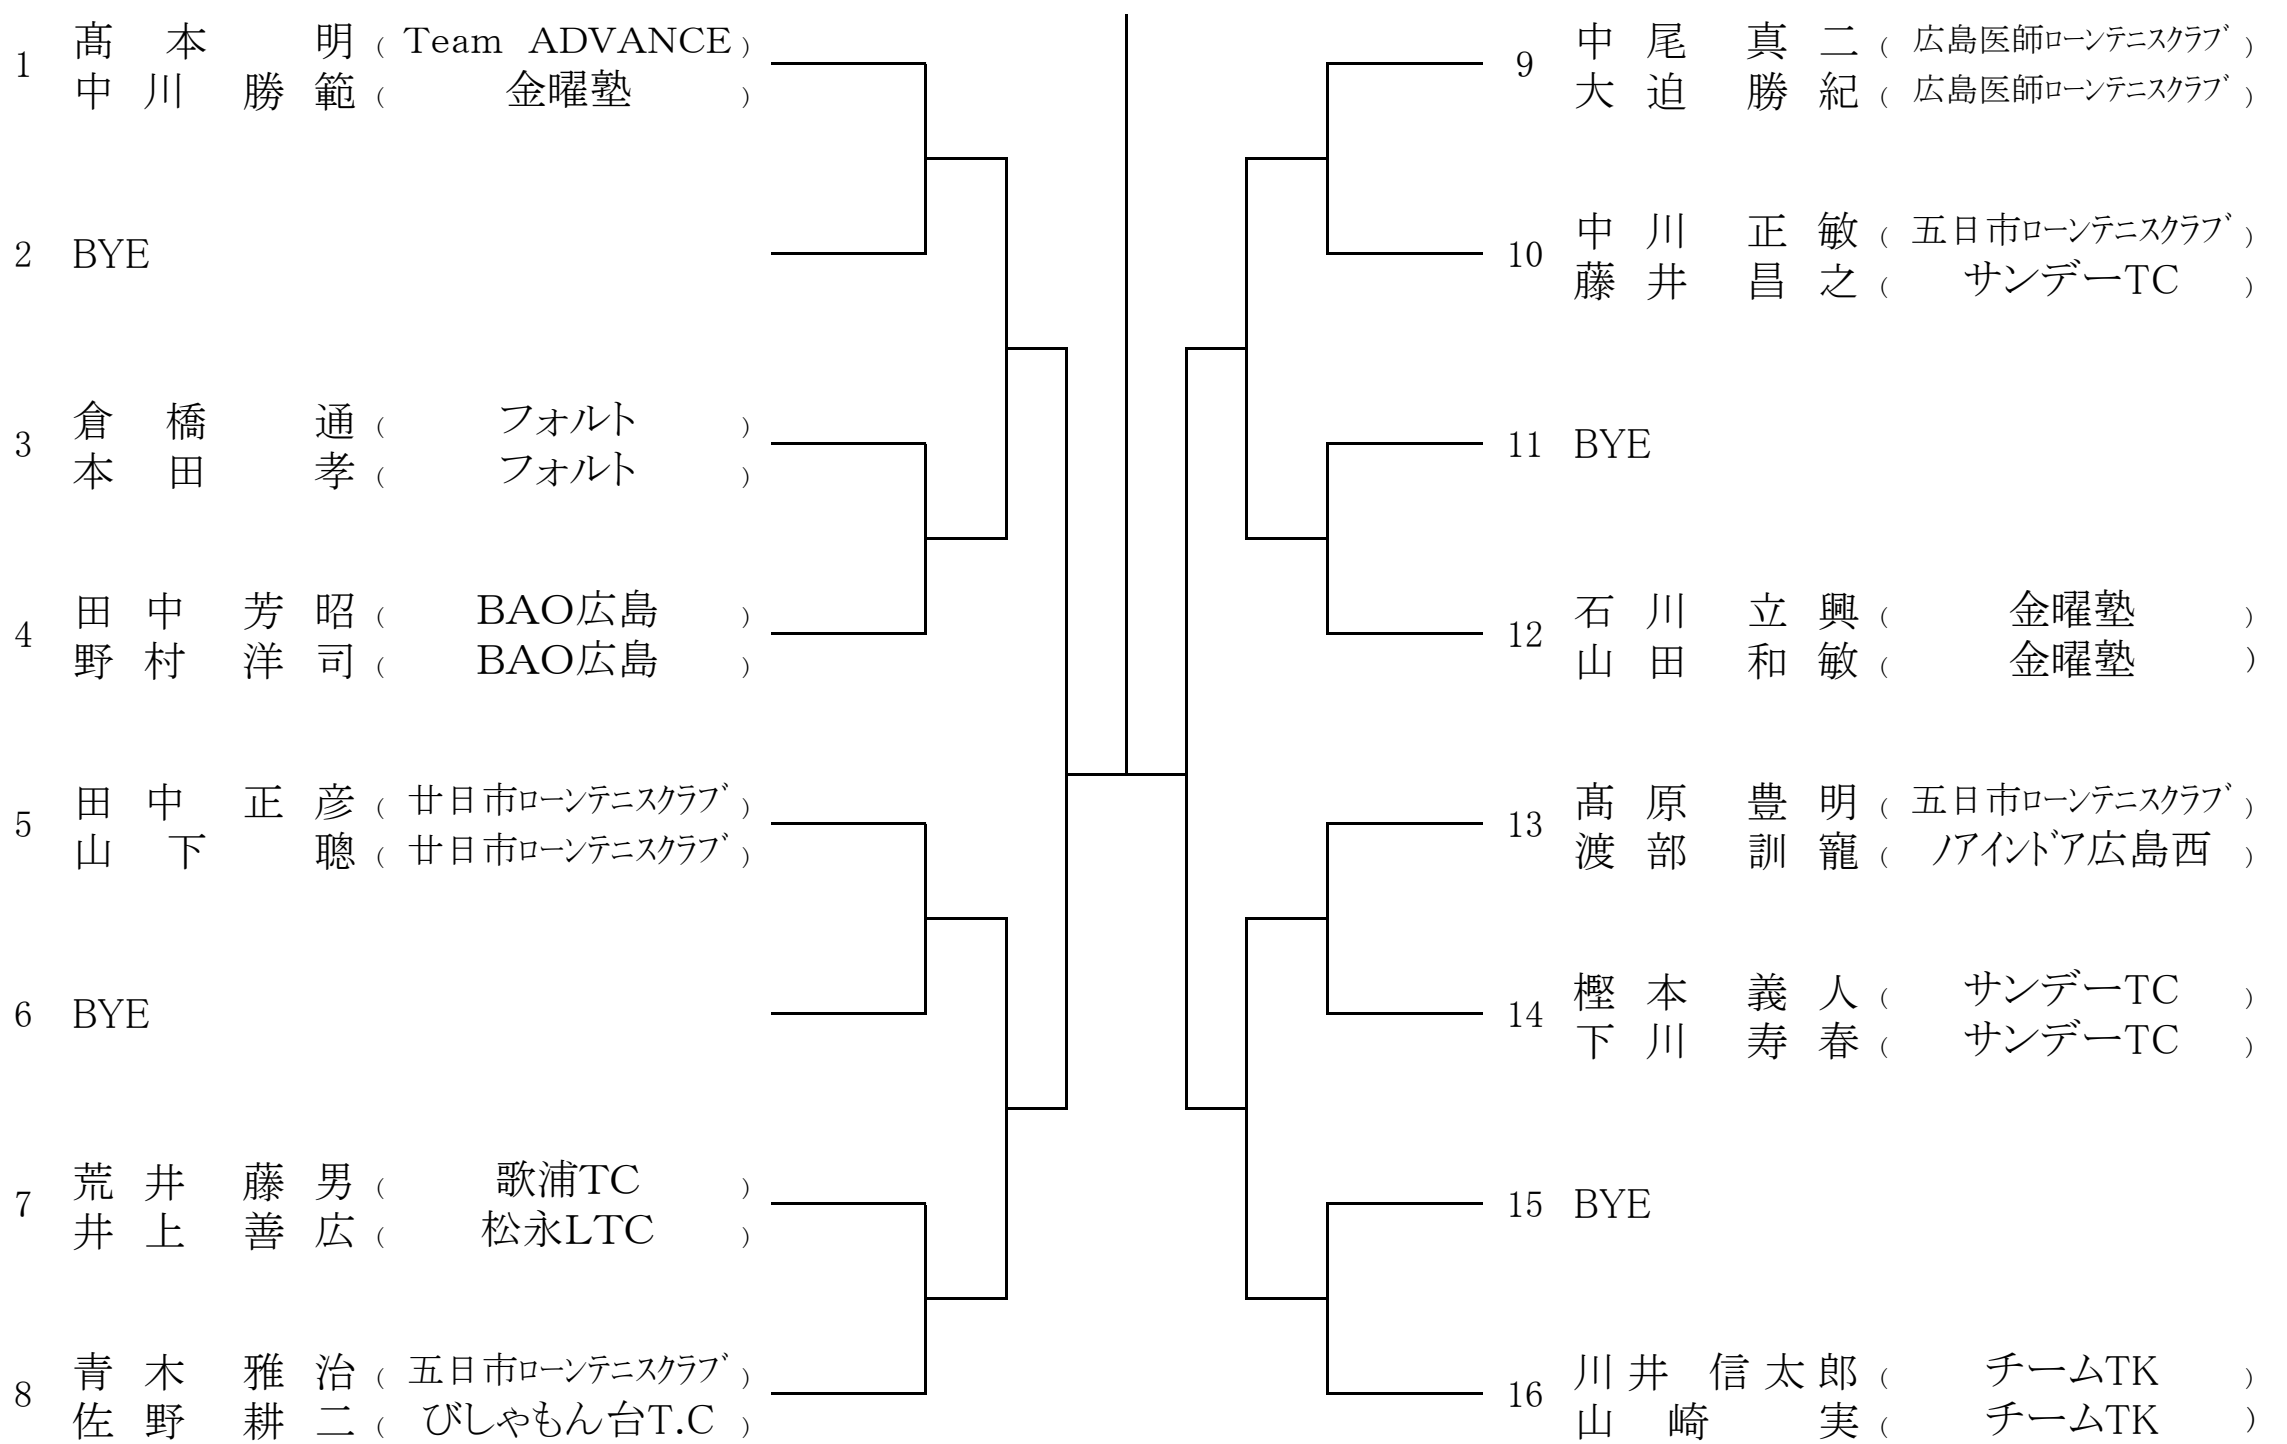

【女子ダブルス D級】
[Aブロック]

★女子D級のドローは、オール抽選です。

[D級 準決勝以上]

第12回 広島県ダブルス選手権大会

【女子ダブルス D級】
[Bブロック]

第12回 広島県ダブルス選手権大会

【男子ダブルス 55才以上】

SEED: 1. 高本・中川 2. 川井・山崎 3. 石川・山田 4. 田中・山下