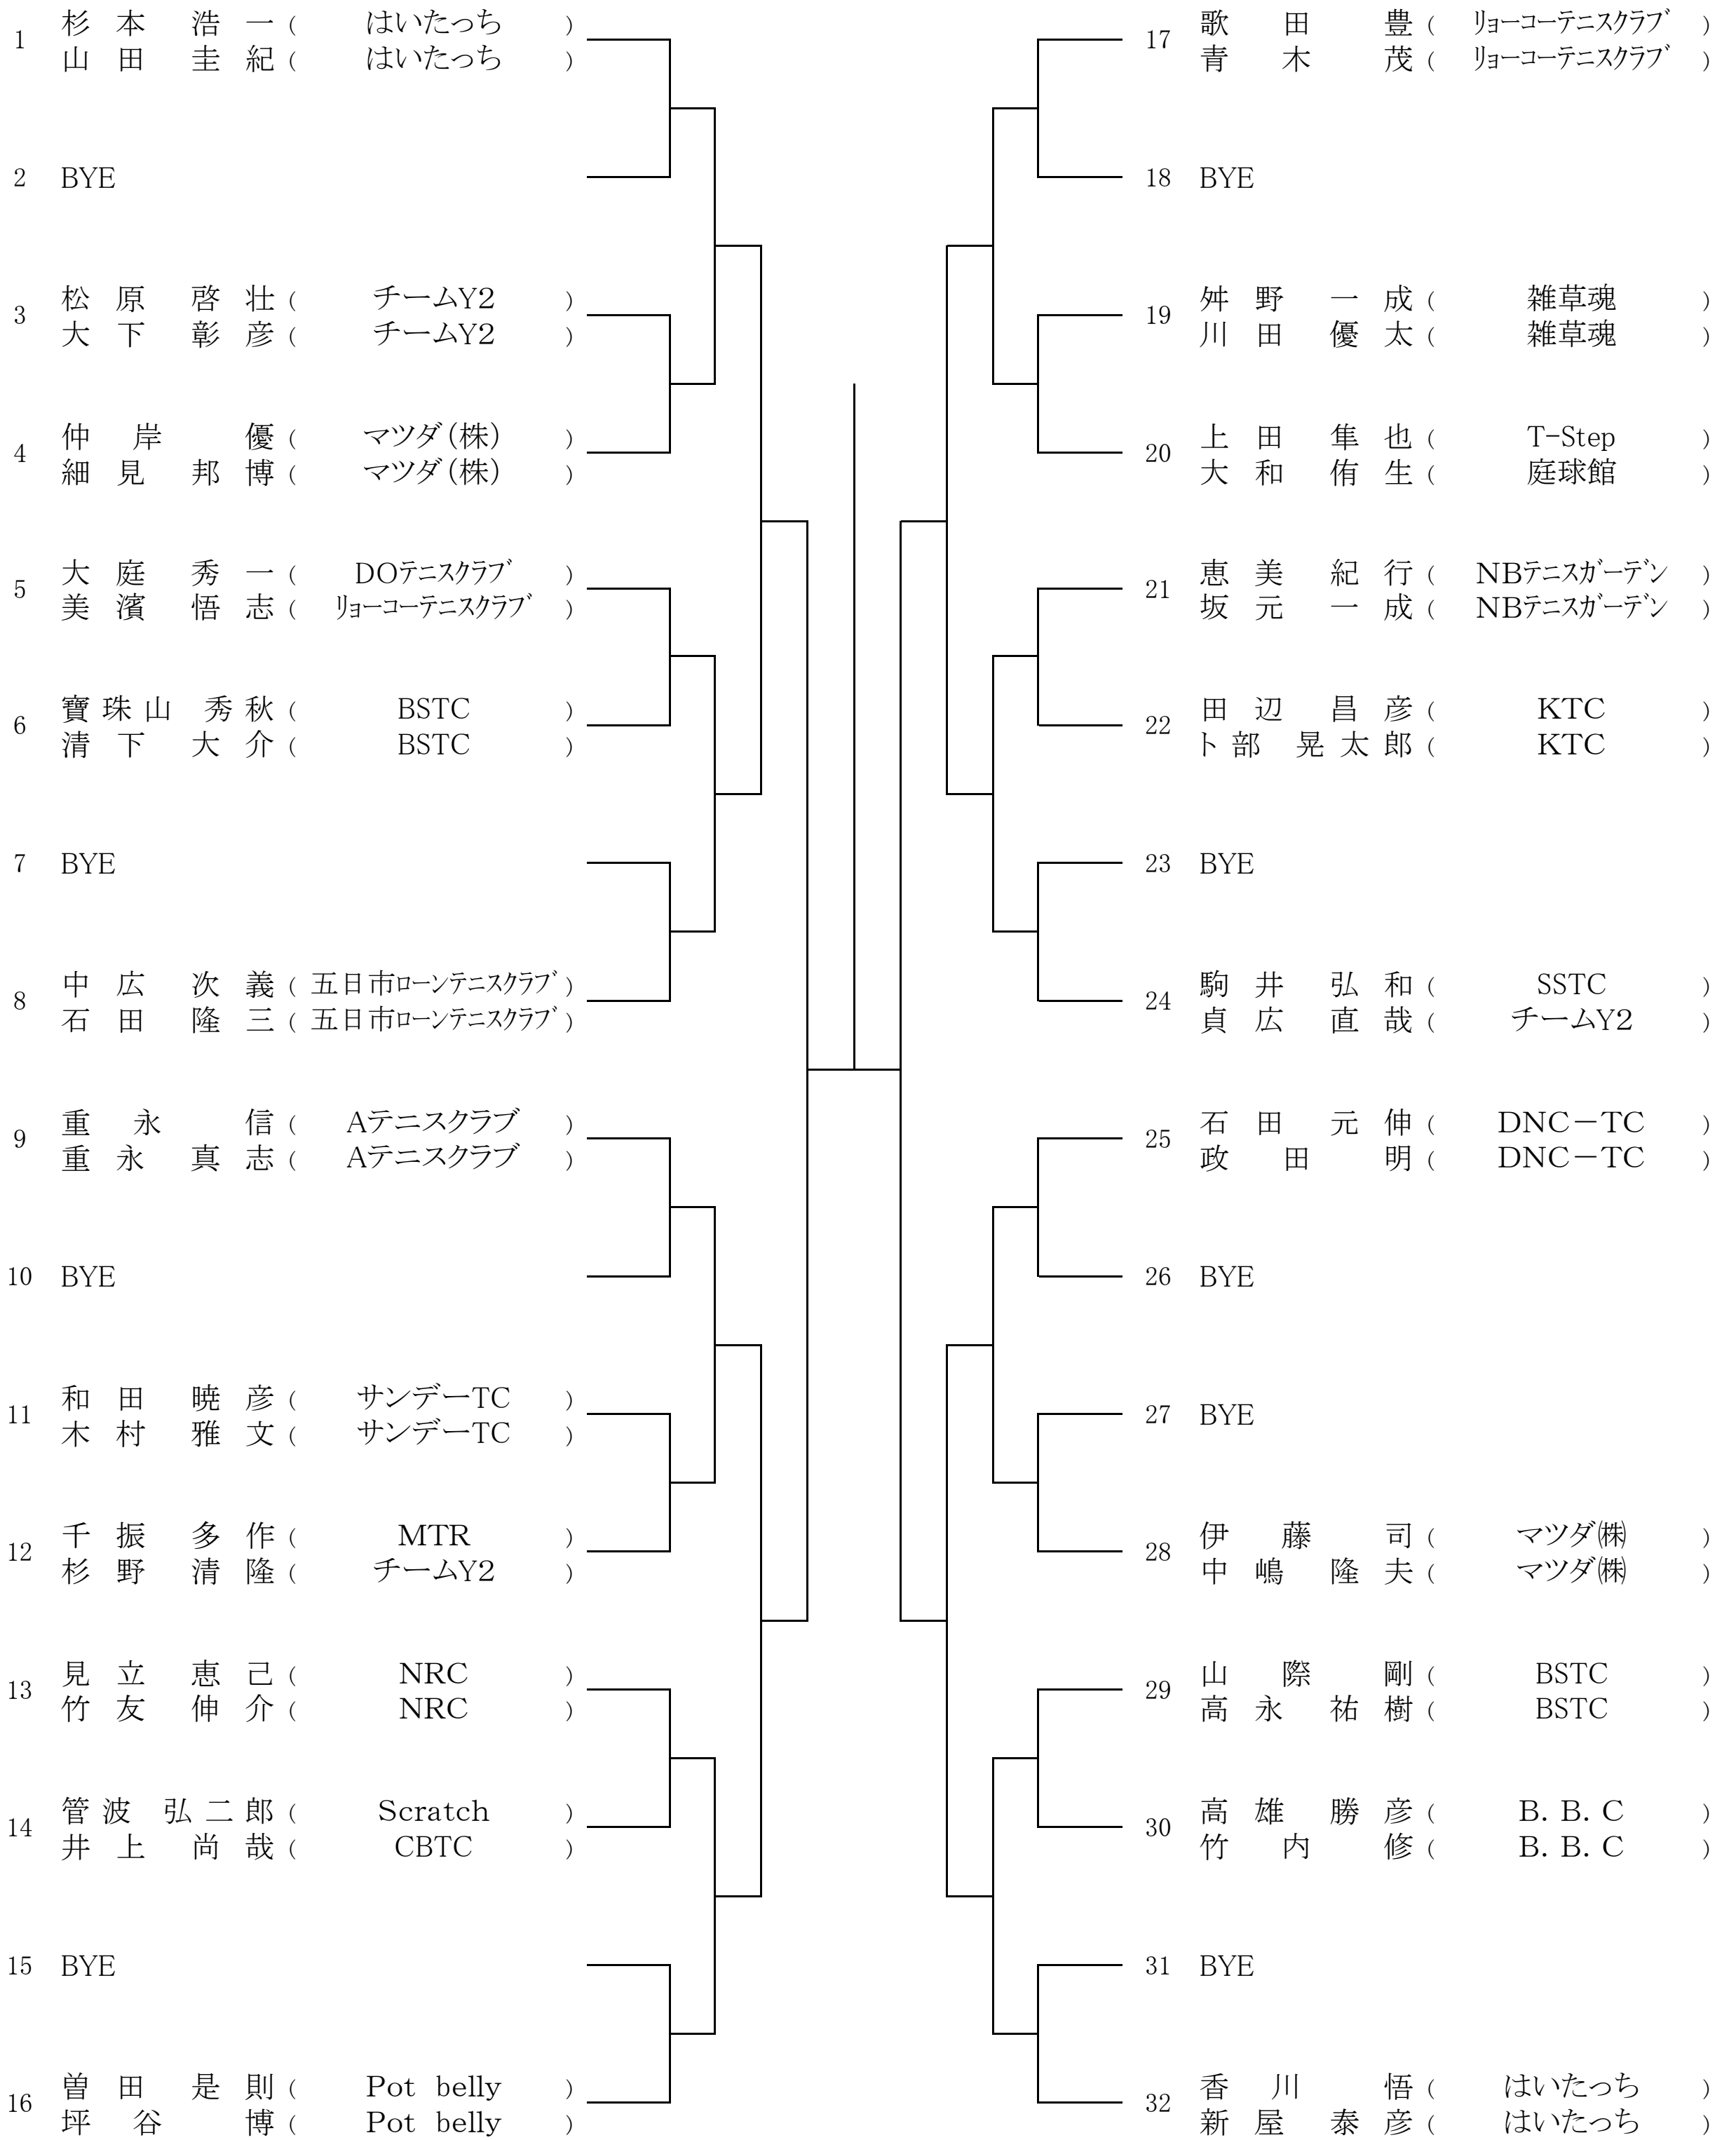

第12回 広島県ダブルス選手権大会

【男子ダブルス C級】
[Aブロック]

★男子C級のドローは、オール抽選です。
[C級 準決勝以上]