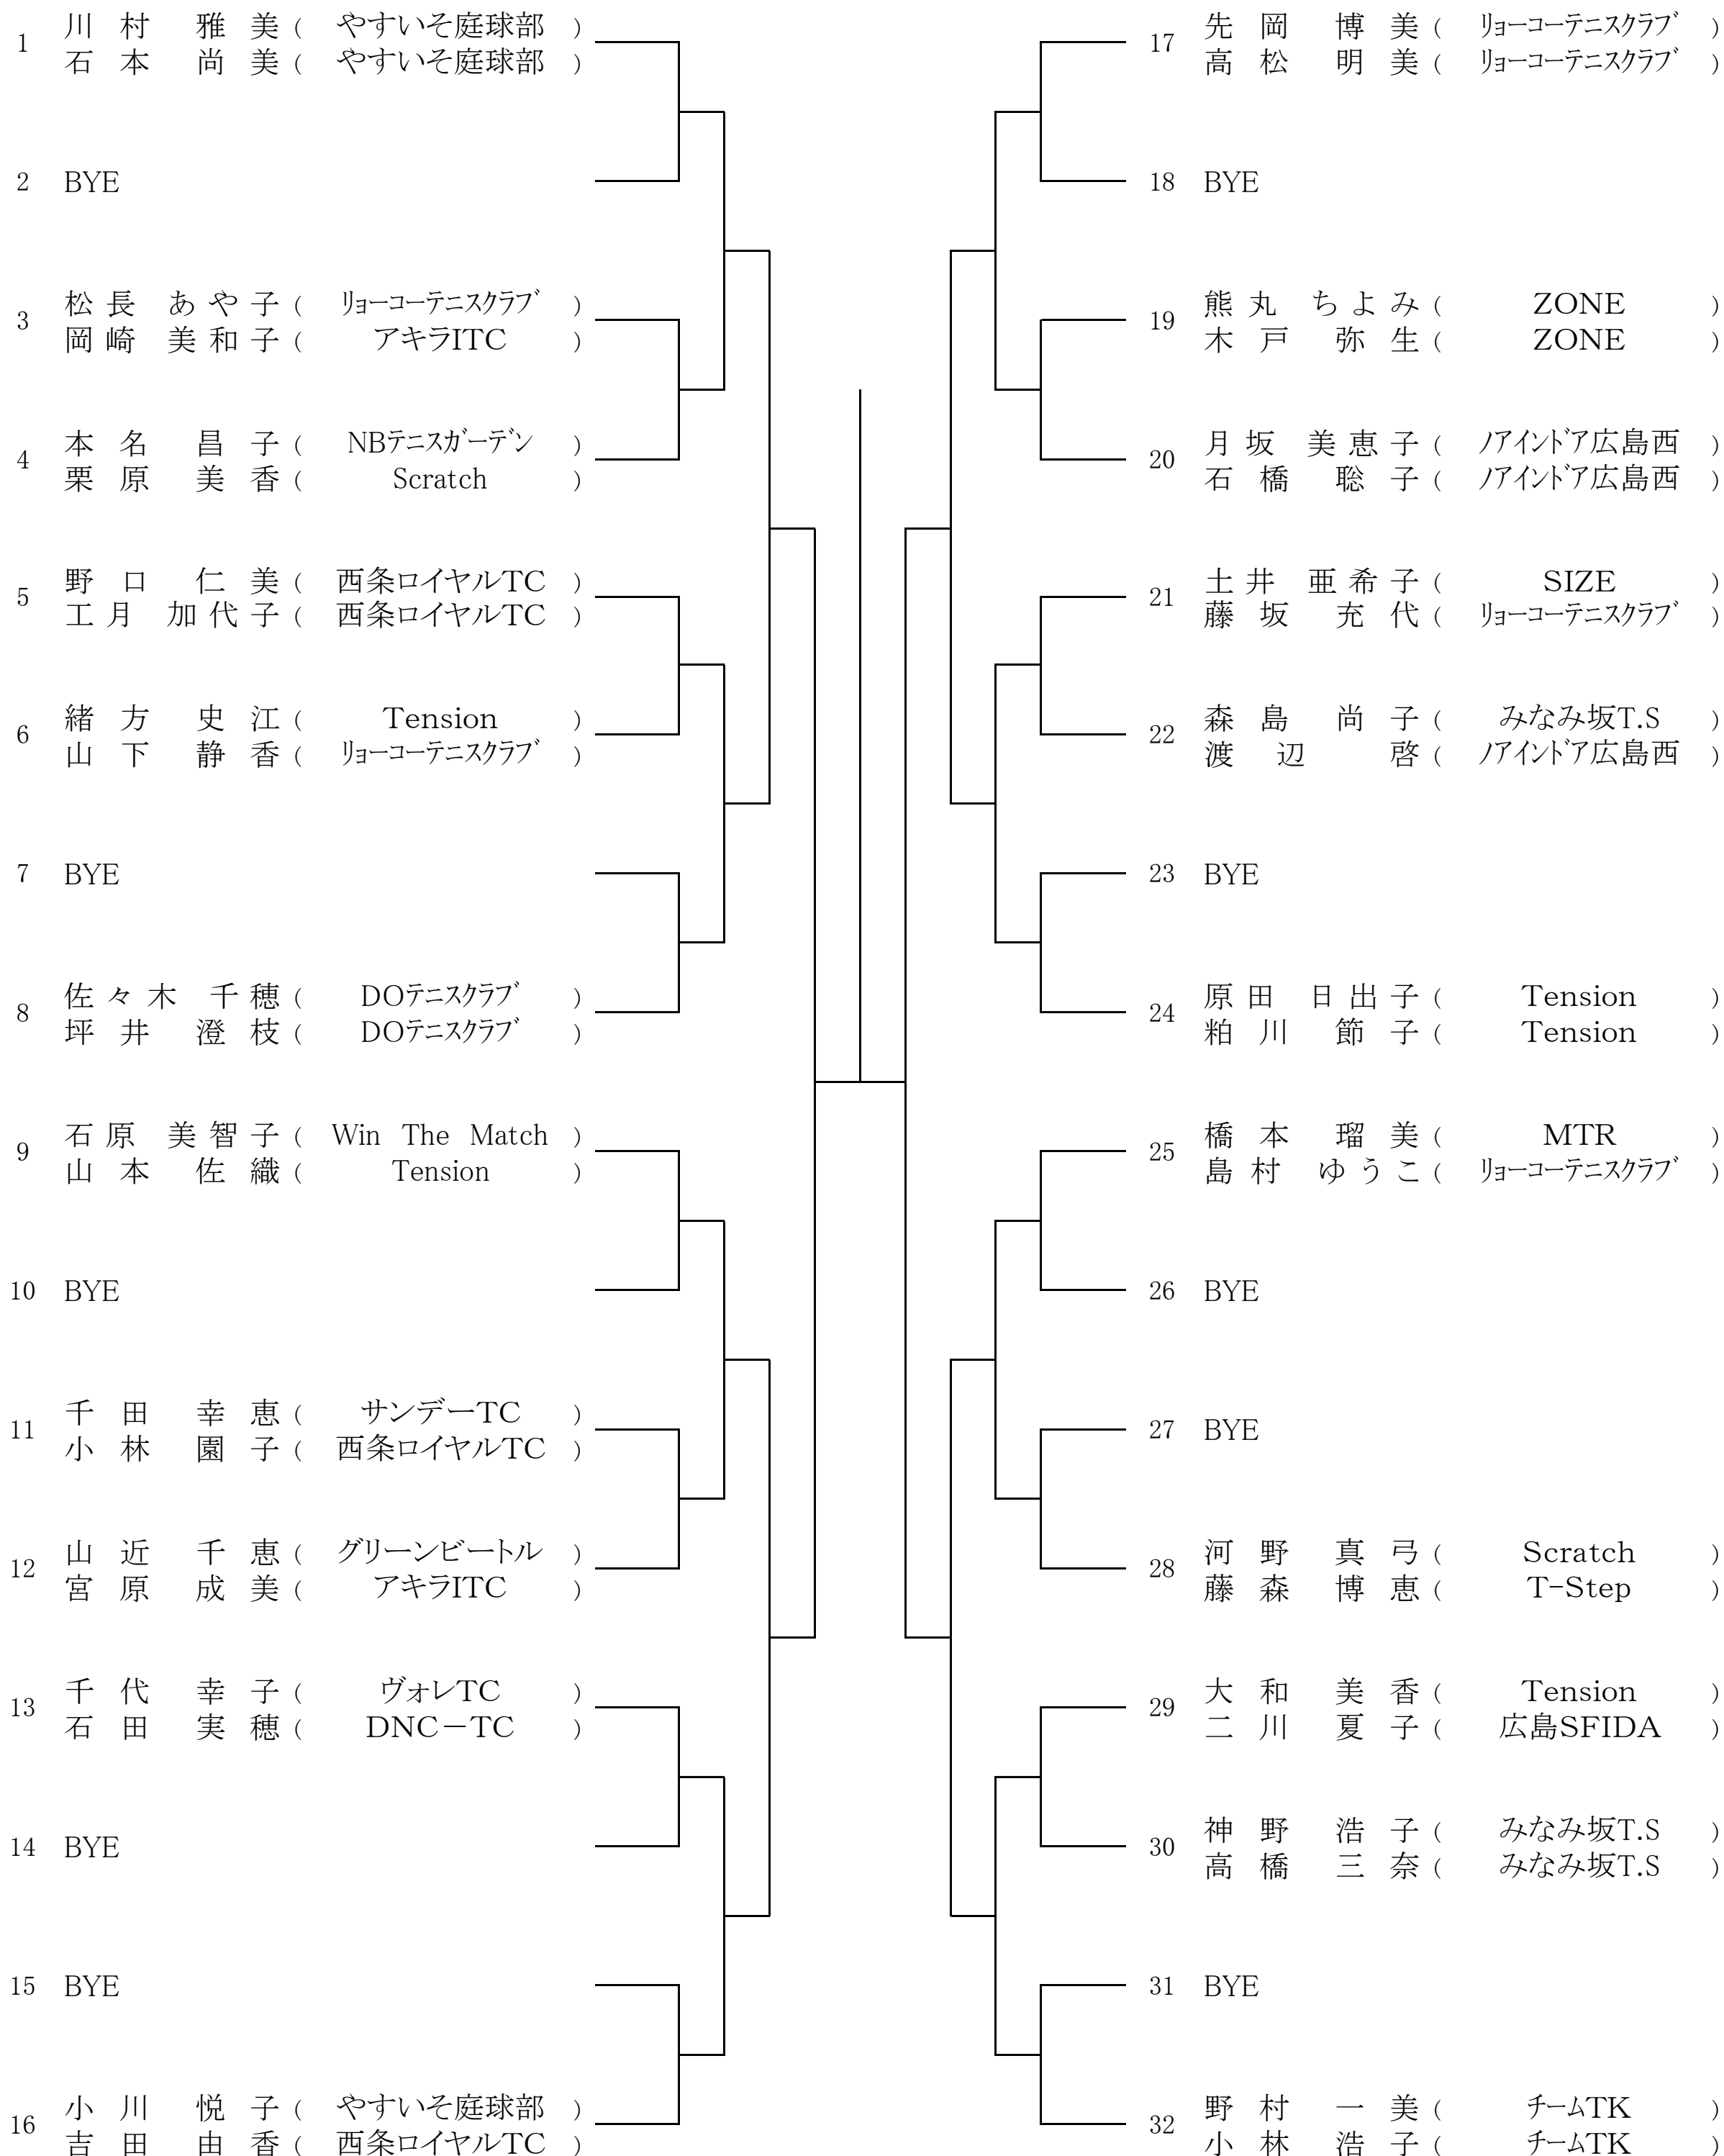

第12回 広島県ダブルス選手権大会

【女子ダブルス C級】
[Aブロック]

★女子C級のドローは、オール抽選です。
[C級 準決勝以上]