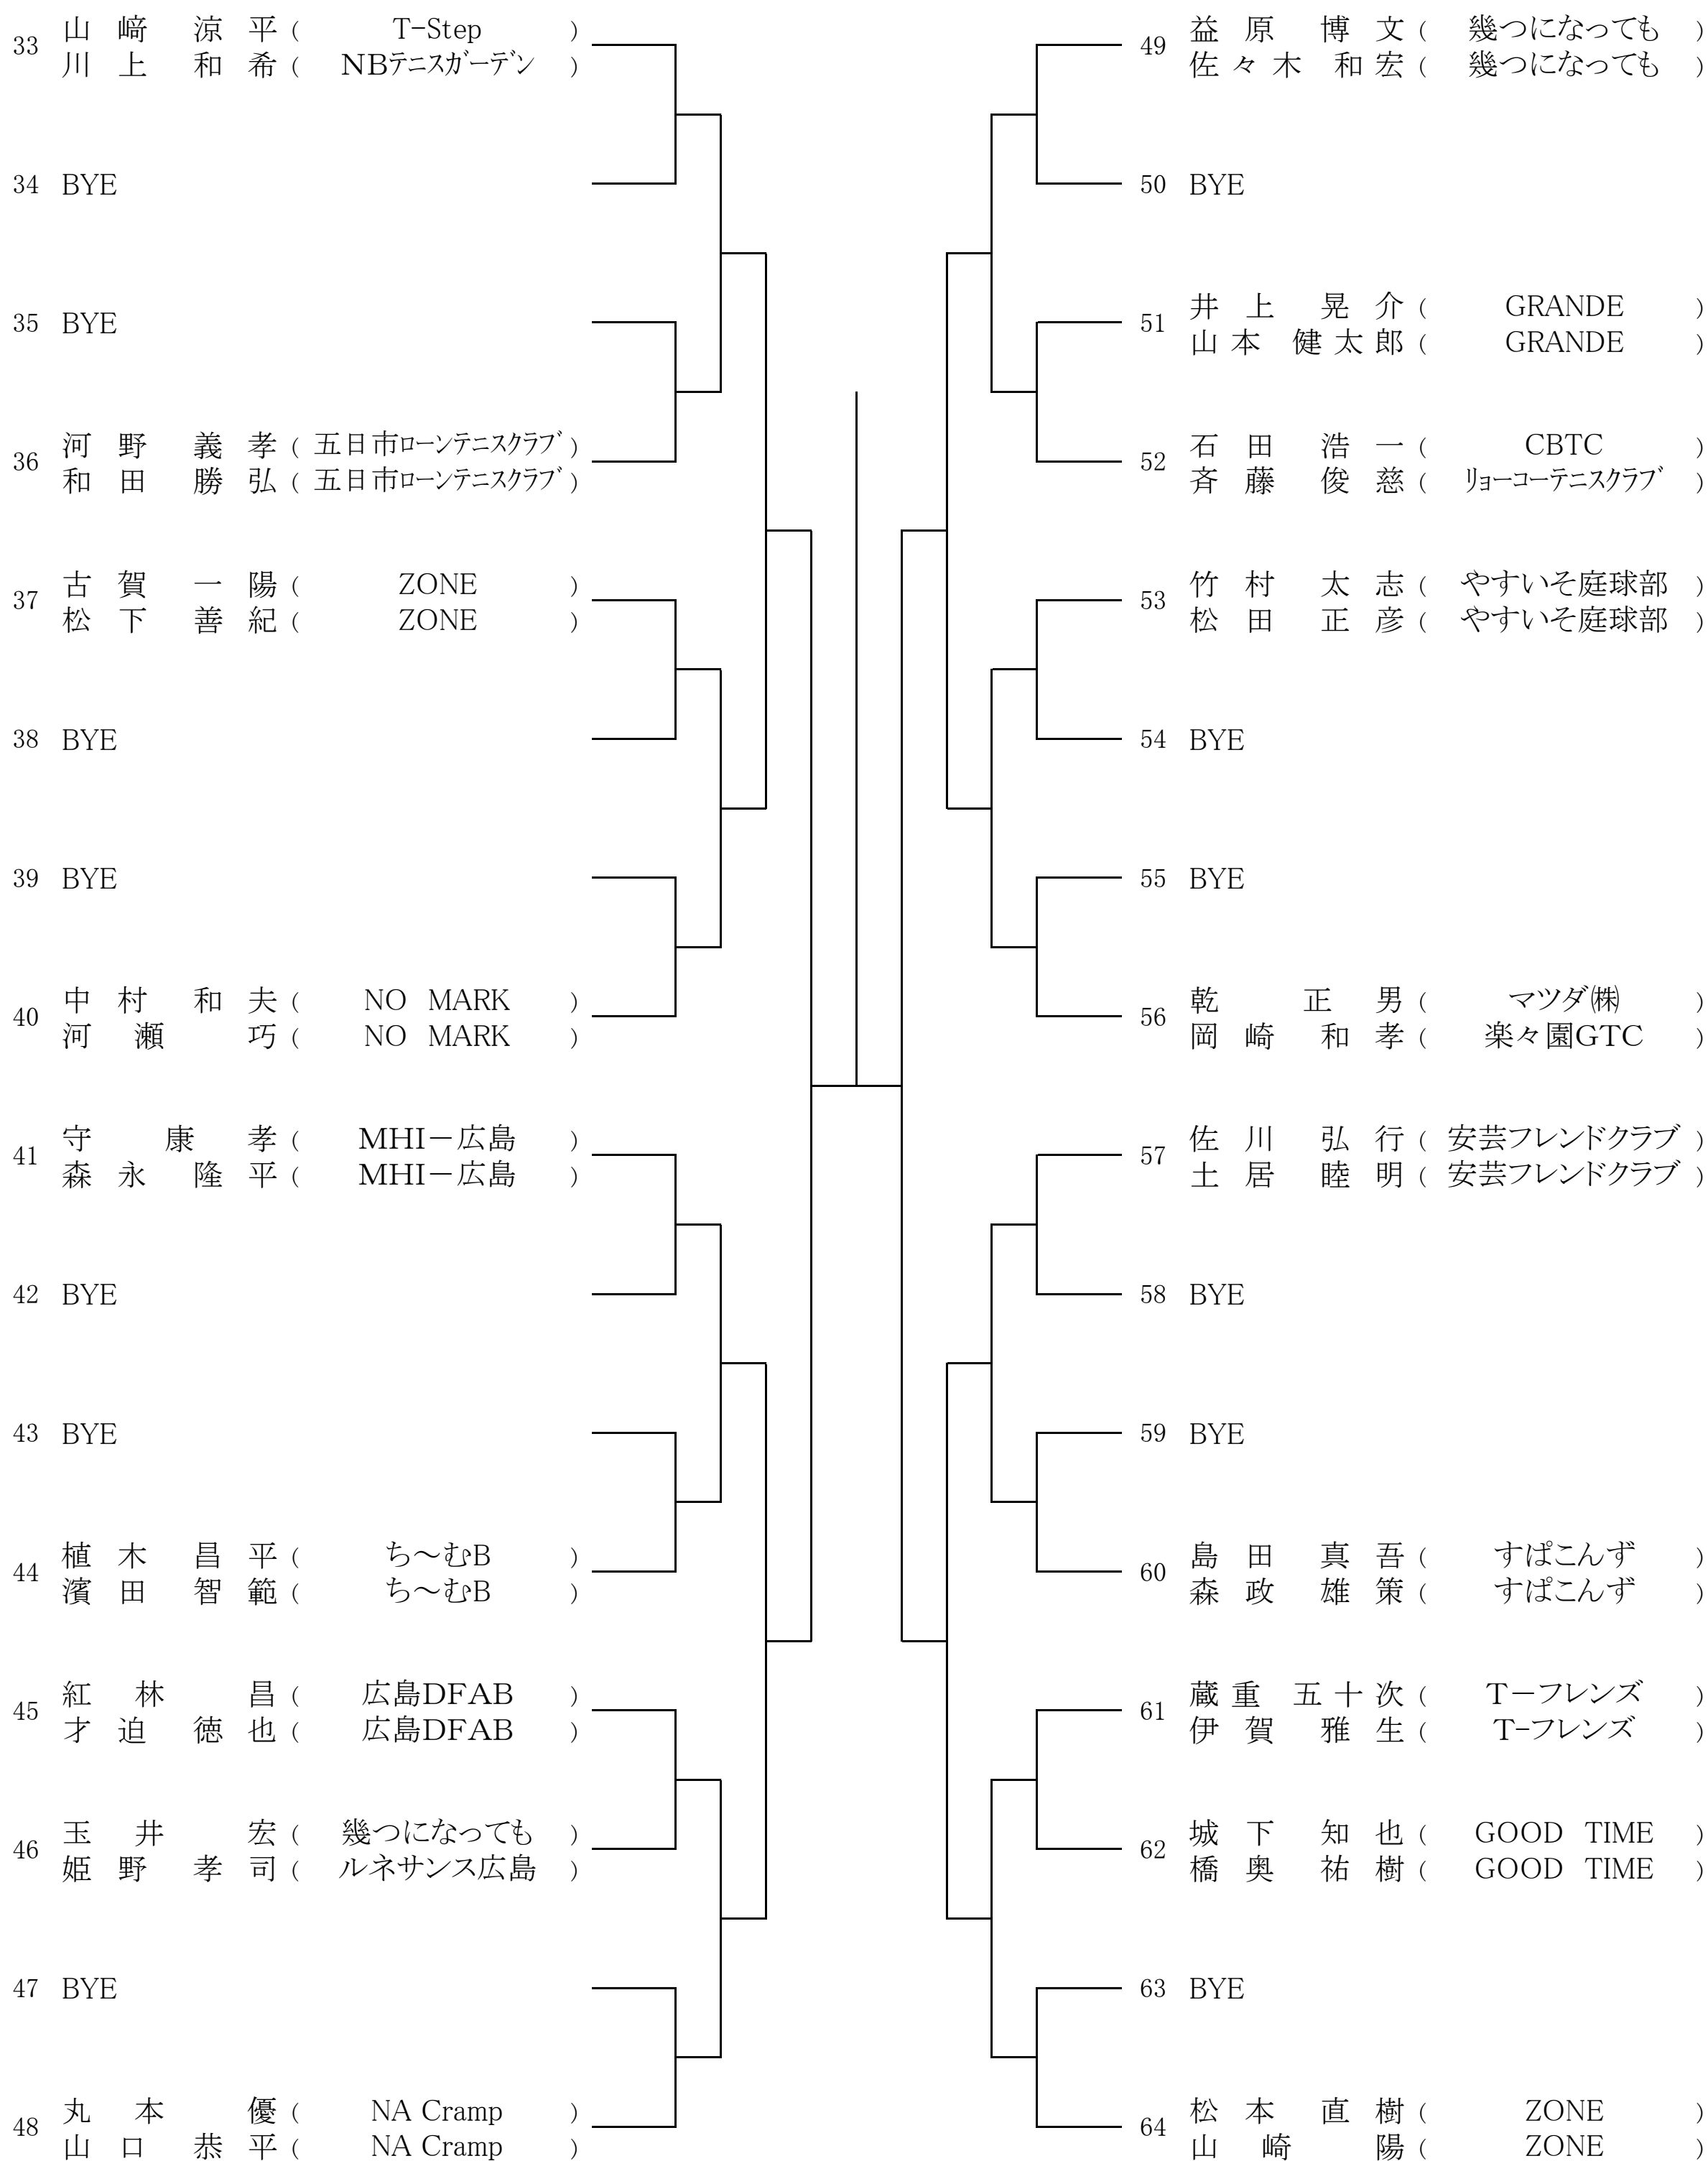

第12回 広島県ダブルス選手権大会

【男子ダブルス D級】
[Bブロック]