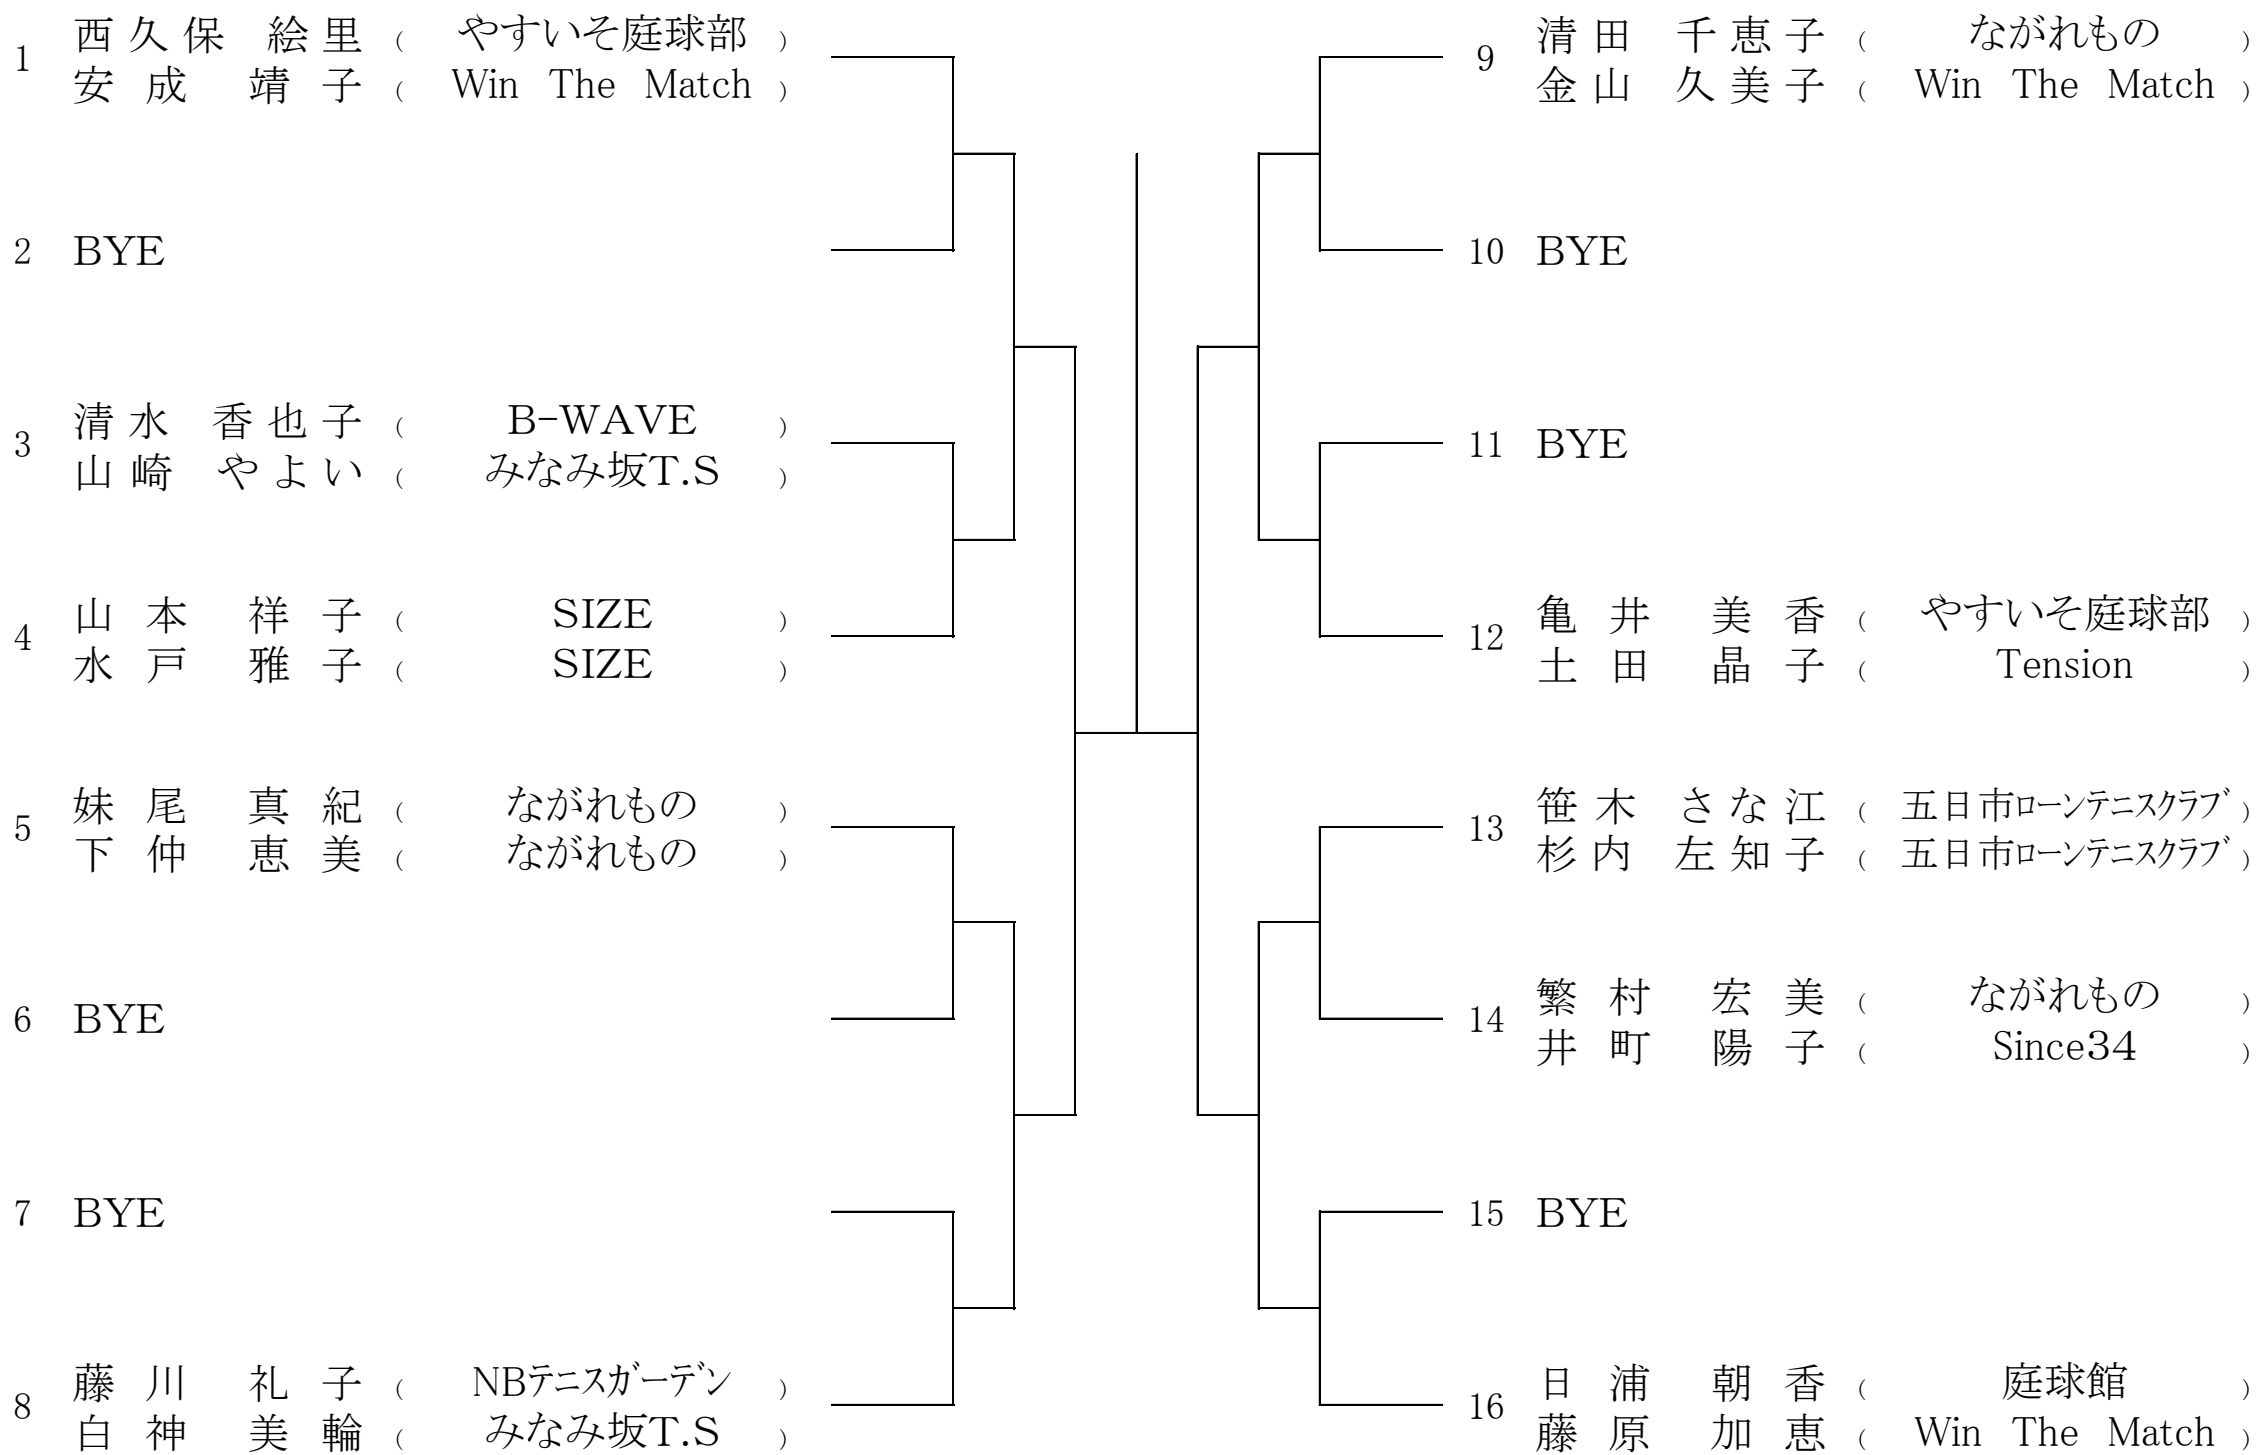

第12回 広島県ダブルス選手権大会

【男子ダブルス A級】

SEED:1. 古島・岡田 2. 重松・丸山 3. 松尾・渡辺 4. 青田・山本

第12回 広島県ダブルス選手権大会

【女子ダブルス A級】

SEED: 1. 西久保・安成 2. 日浦・藤原 3. 亀井・土田 4. 妹尾・下仲

【男子ダブルス B級】
[Aブロック]

SEED:1. 菊池・池田 2. 寺北・川本 3. 中野・東 4. 榎原・中田 5. 北島・長嶋 6. 西村・中島 7. 沖中・仲井 8. 望月・村上
9. 高杉・杉谷 10. 河野・中山 11. 弘中・若狭 12. 西川・岩城 13. 秋本・久隅 14. 木本・大橋 15. 岡本・宮崎 16. 森網・達見