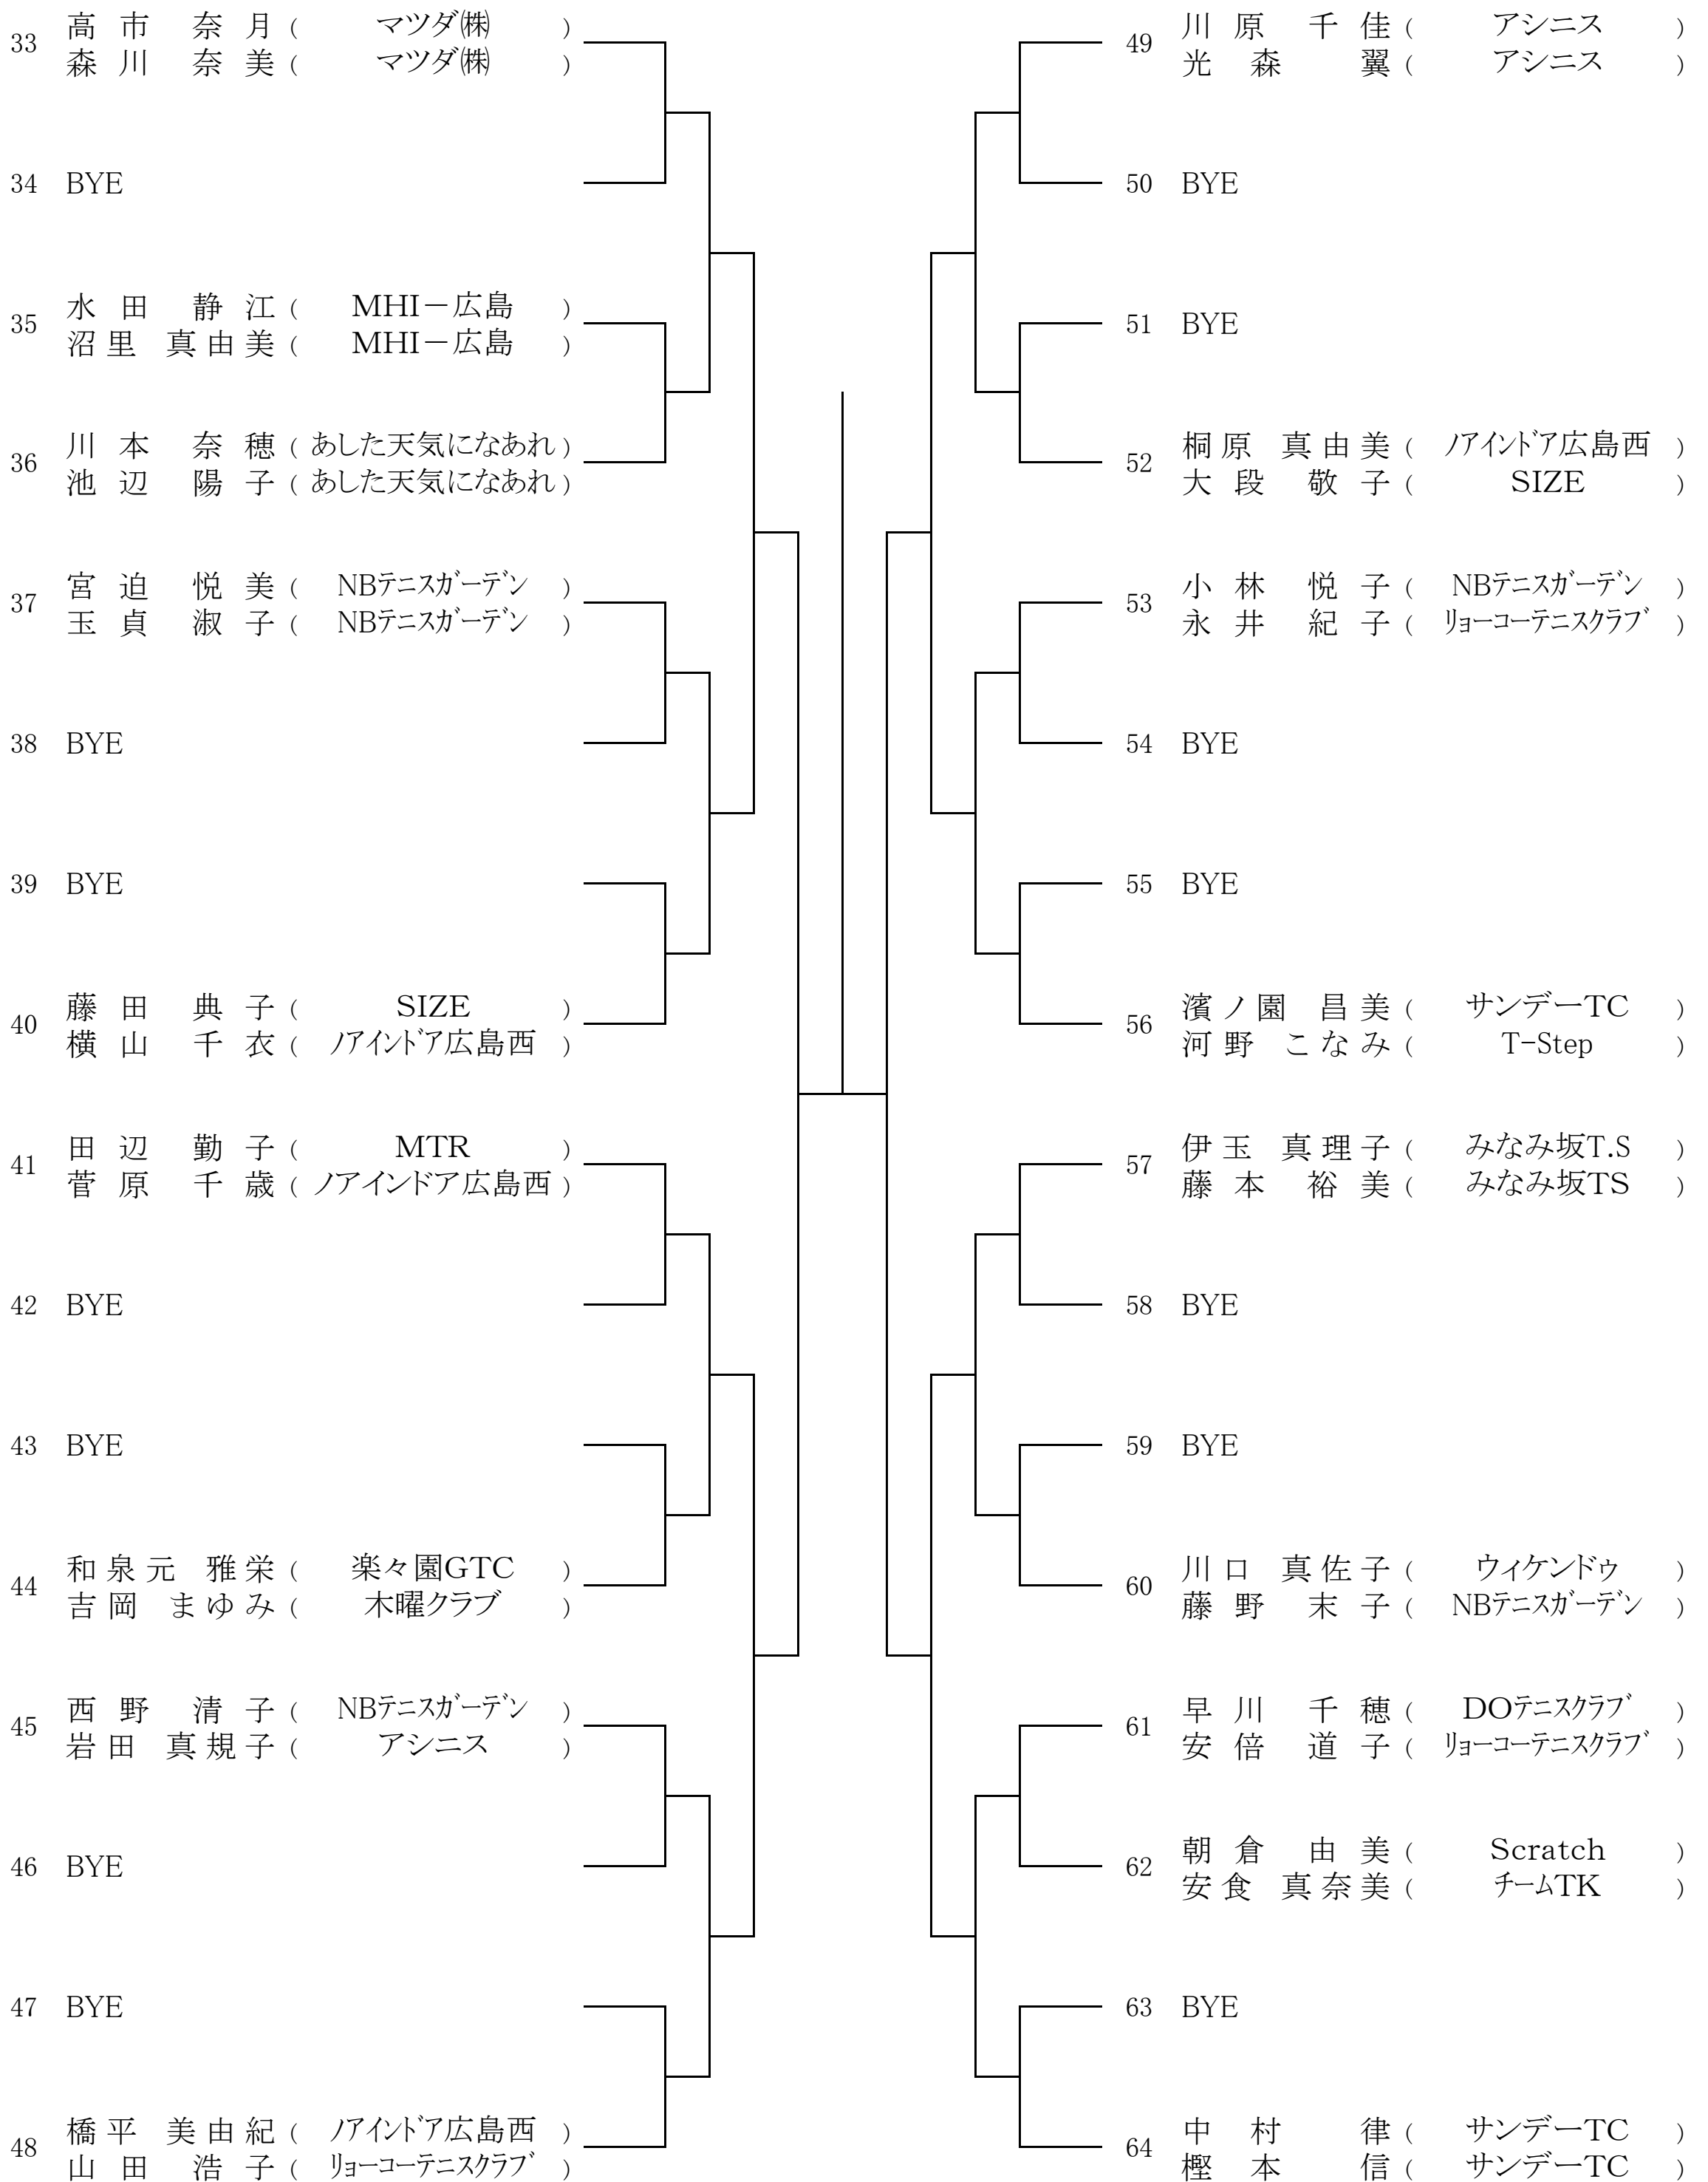

第12回 広島県ダブルス選手権大会

【女子ダブルス D級】
[Bブロック]