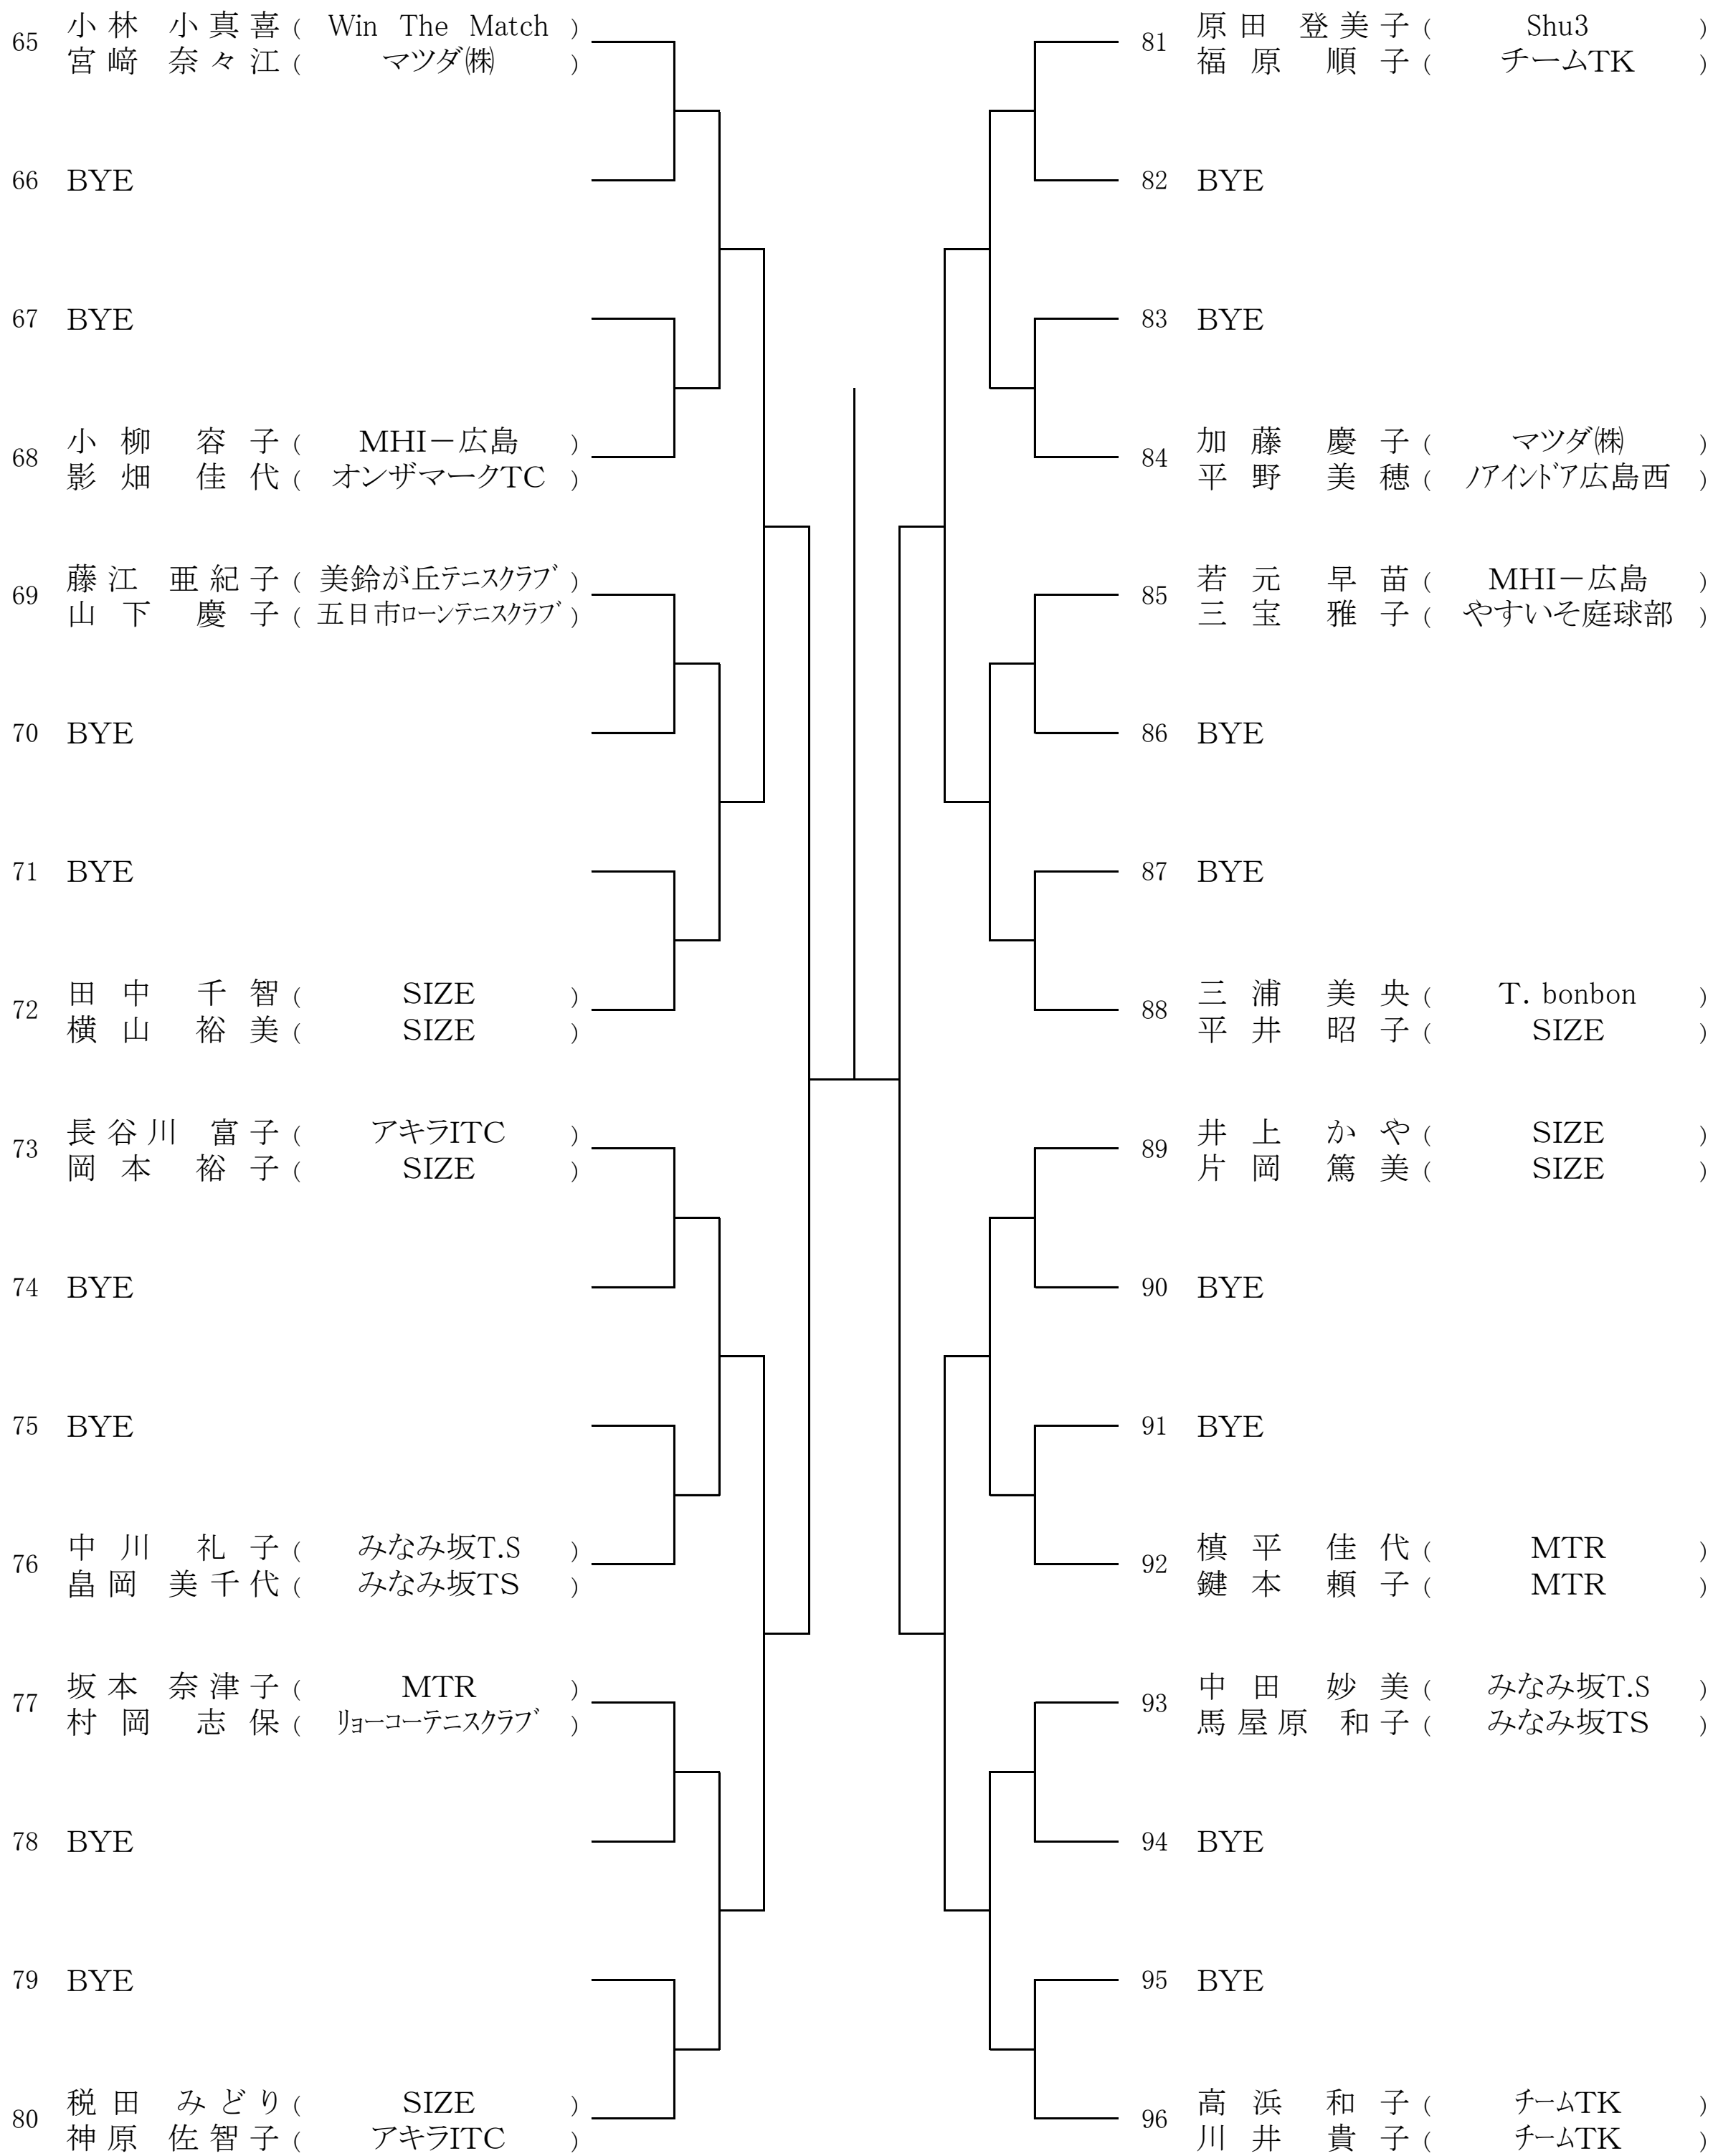

第12回 広島県ダブルス選手権大会

【女子ダブルス B級】
[Cブロック]