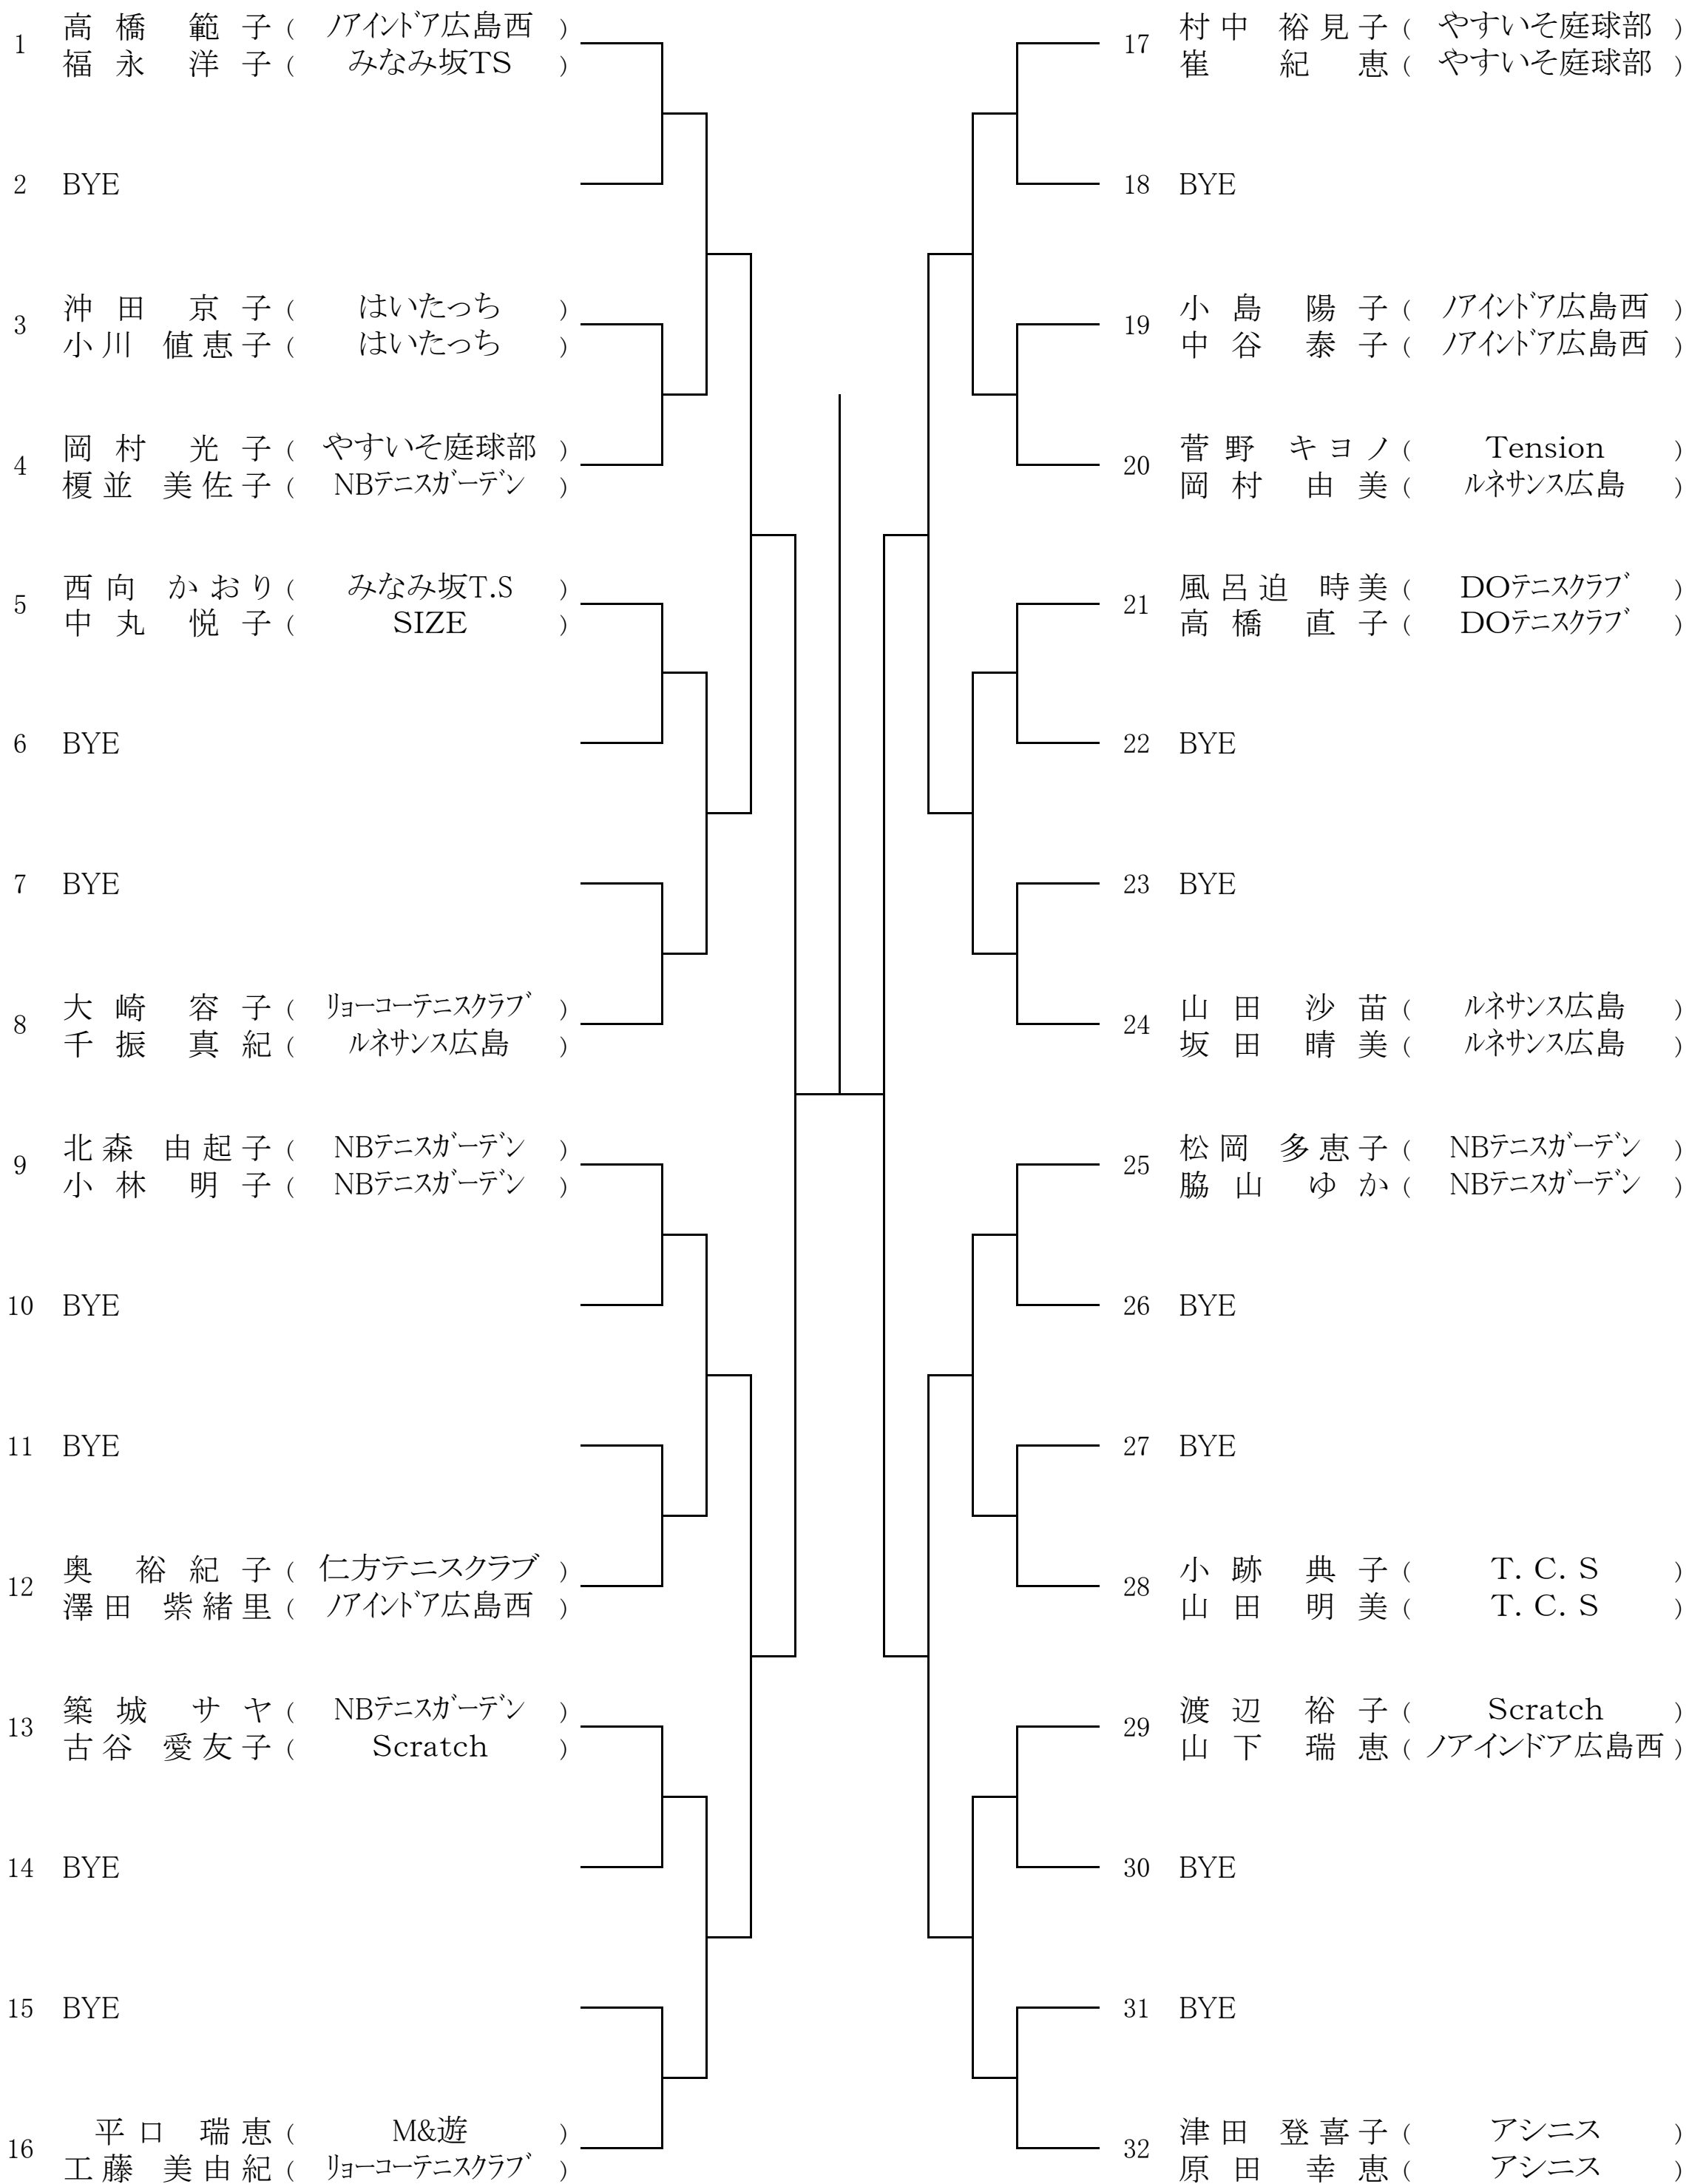

第12回 広島県ダブルス選手権大会

【女子ダブルス D級】
[Aブロック]

★女子D級のドローは、オール抽選です。

[D級 準決勝以上]