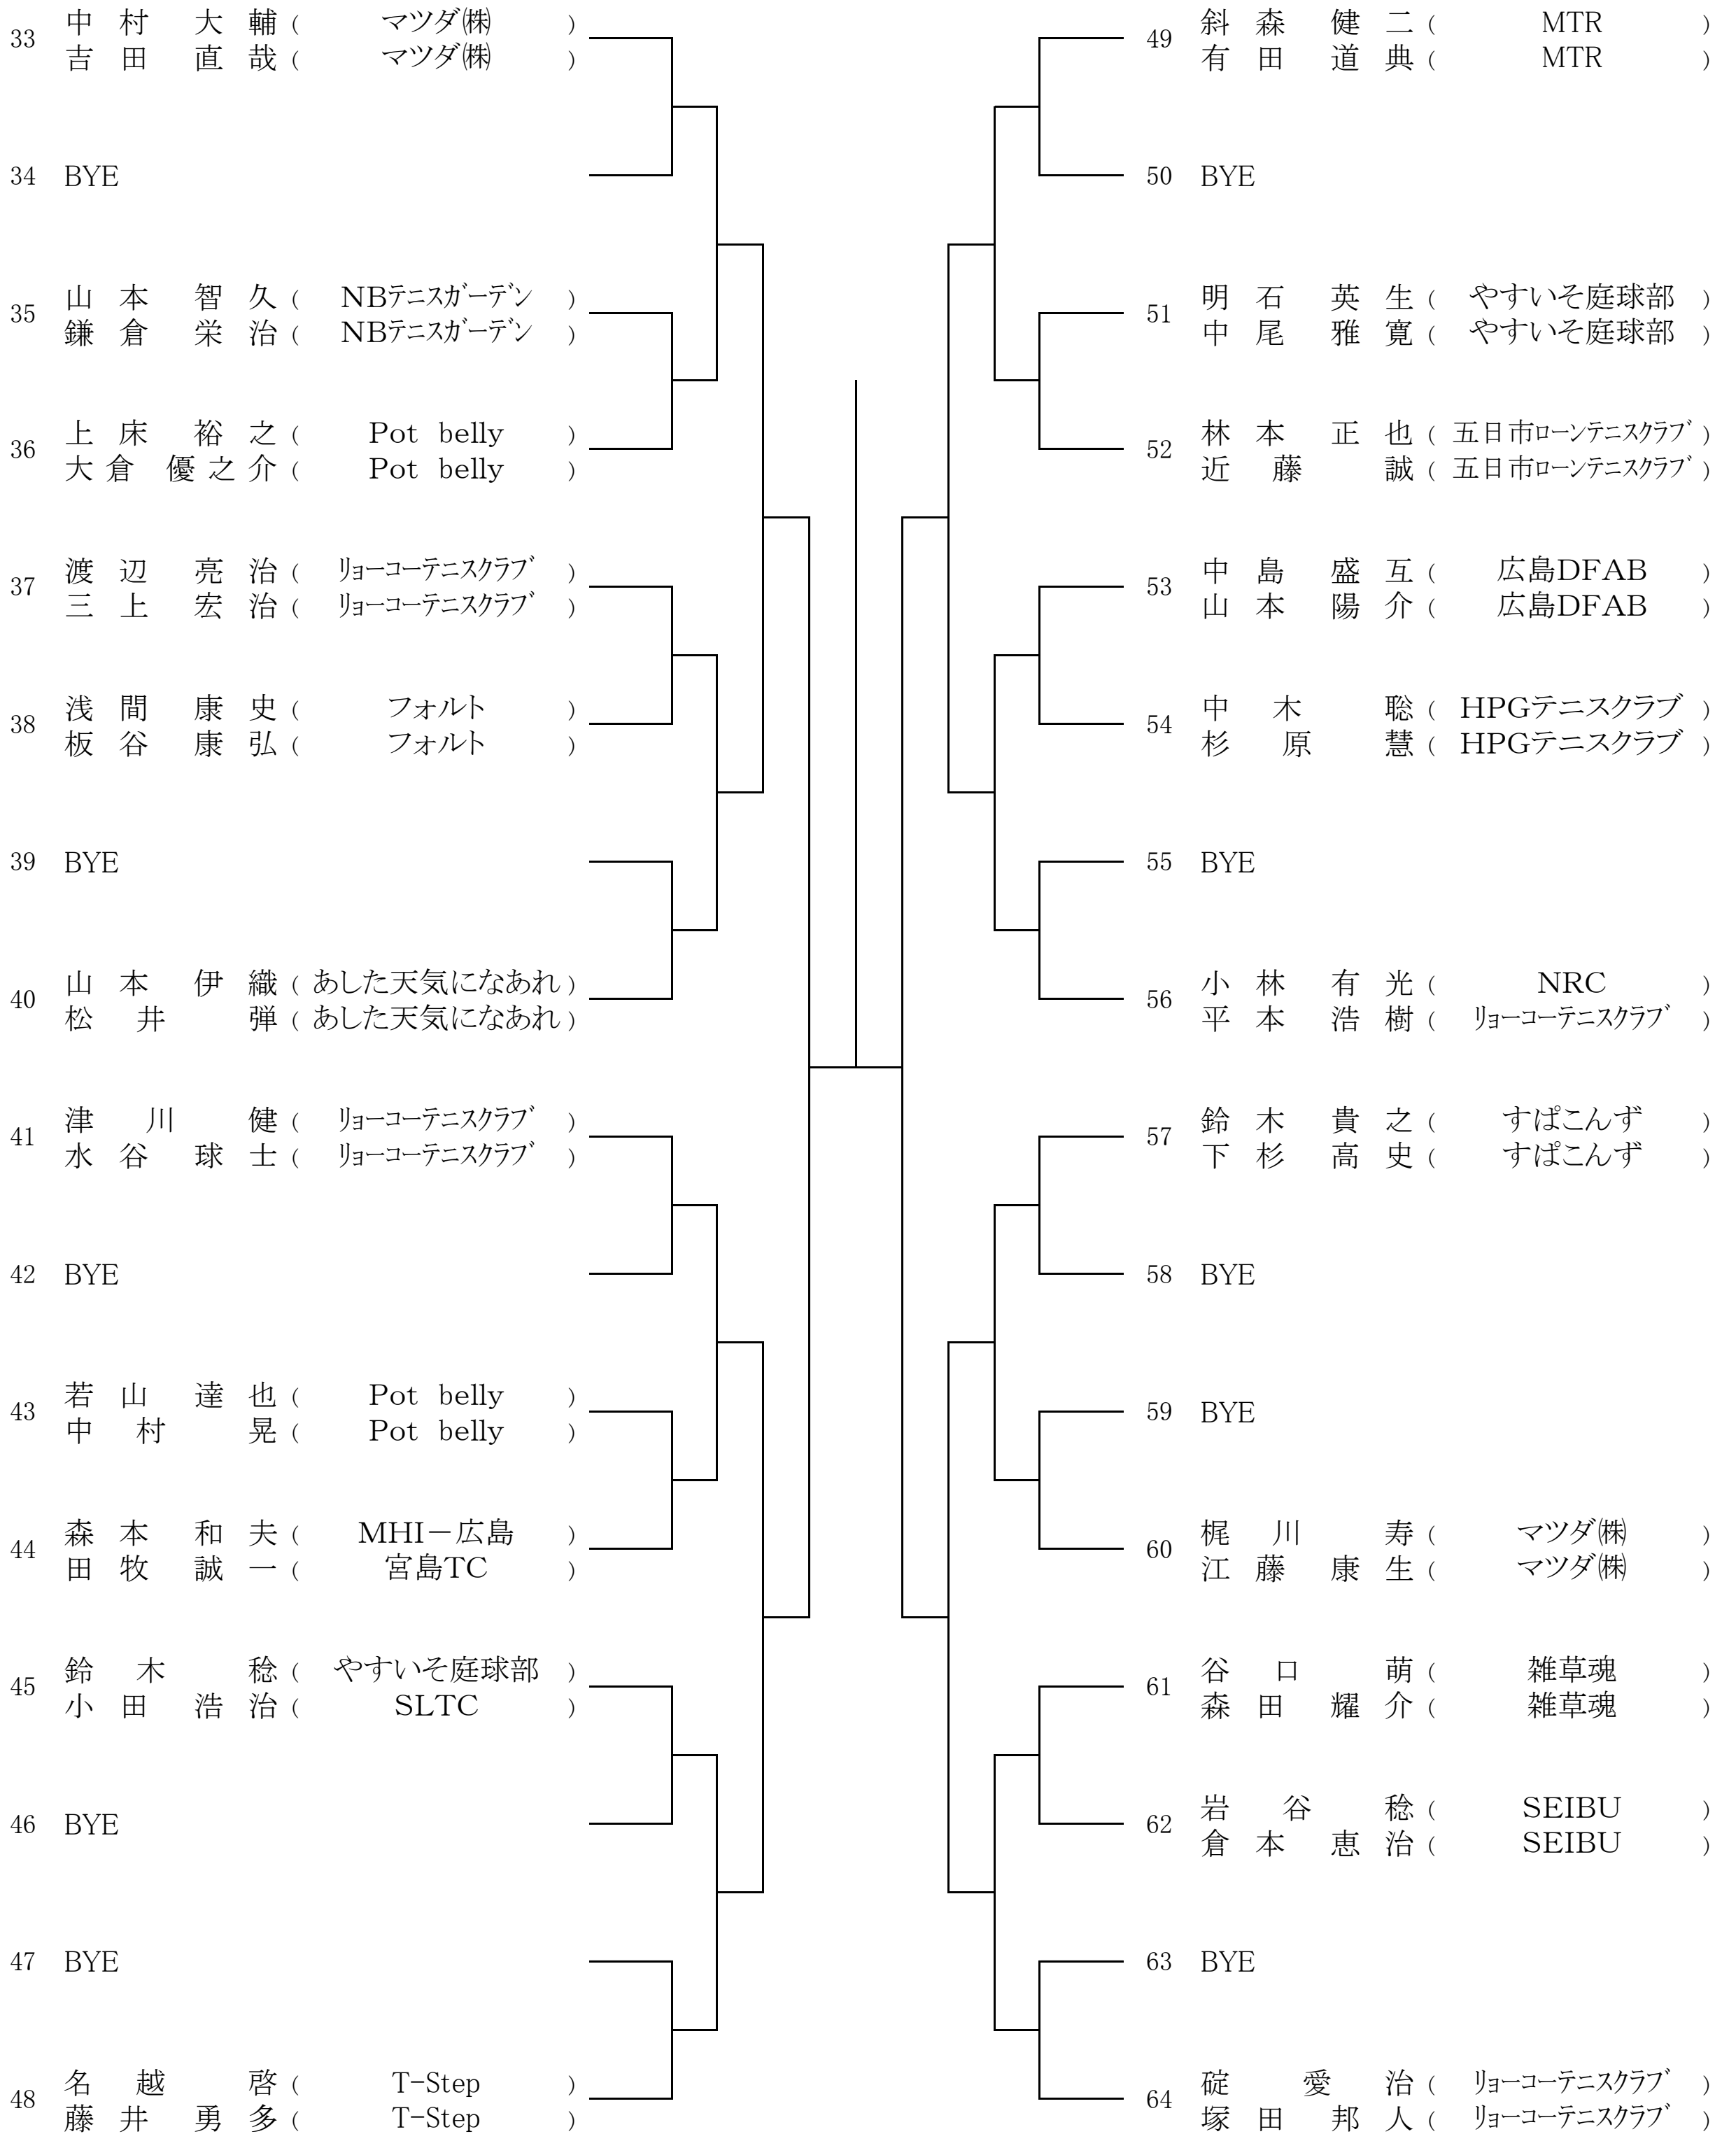

第12回 広島県ダブルス選手権大会

【男子ダブルス C級】
[Bブロック]