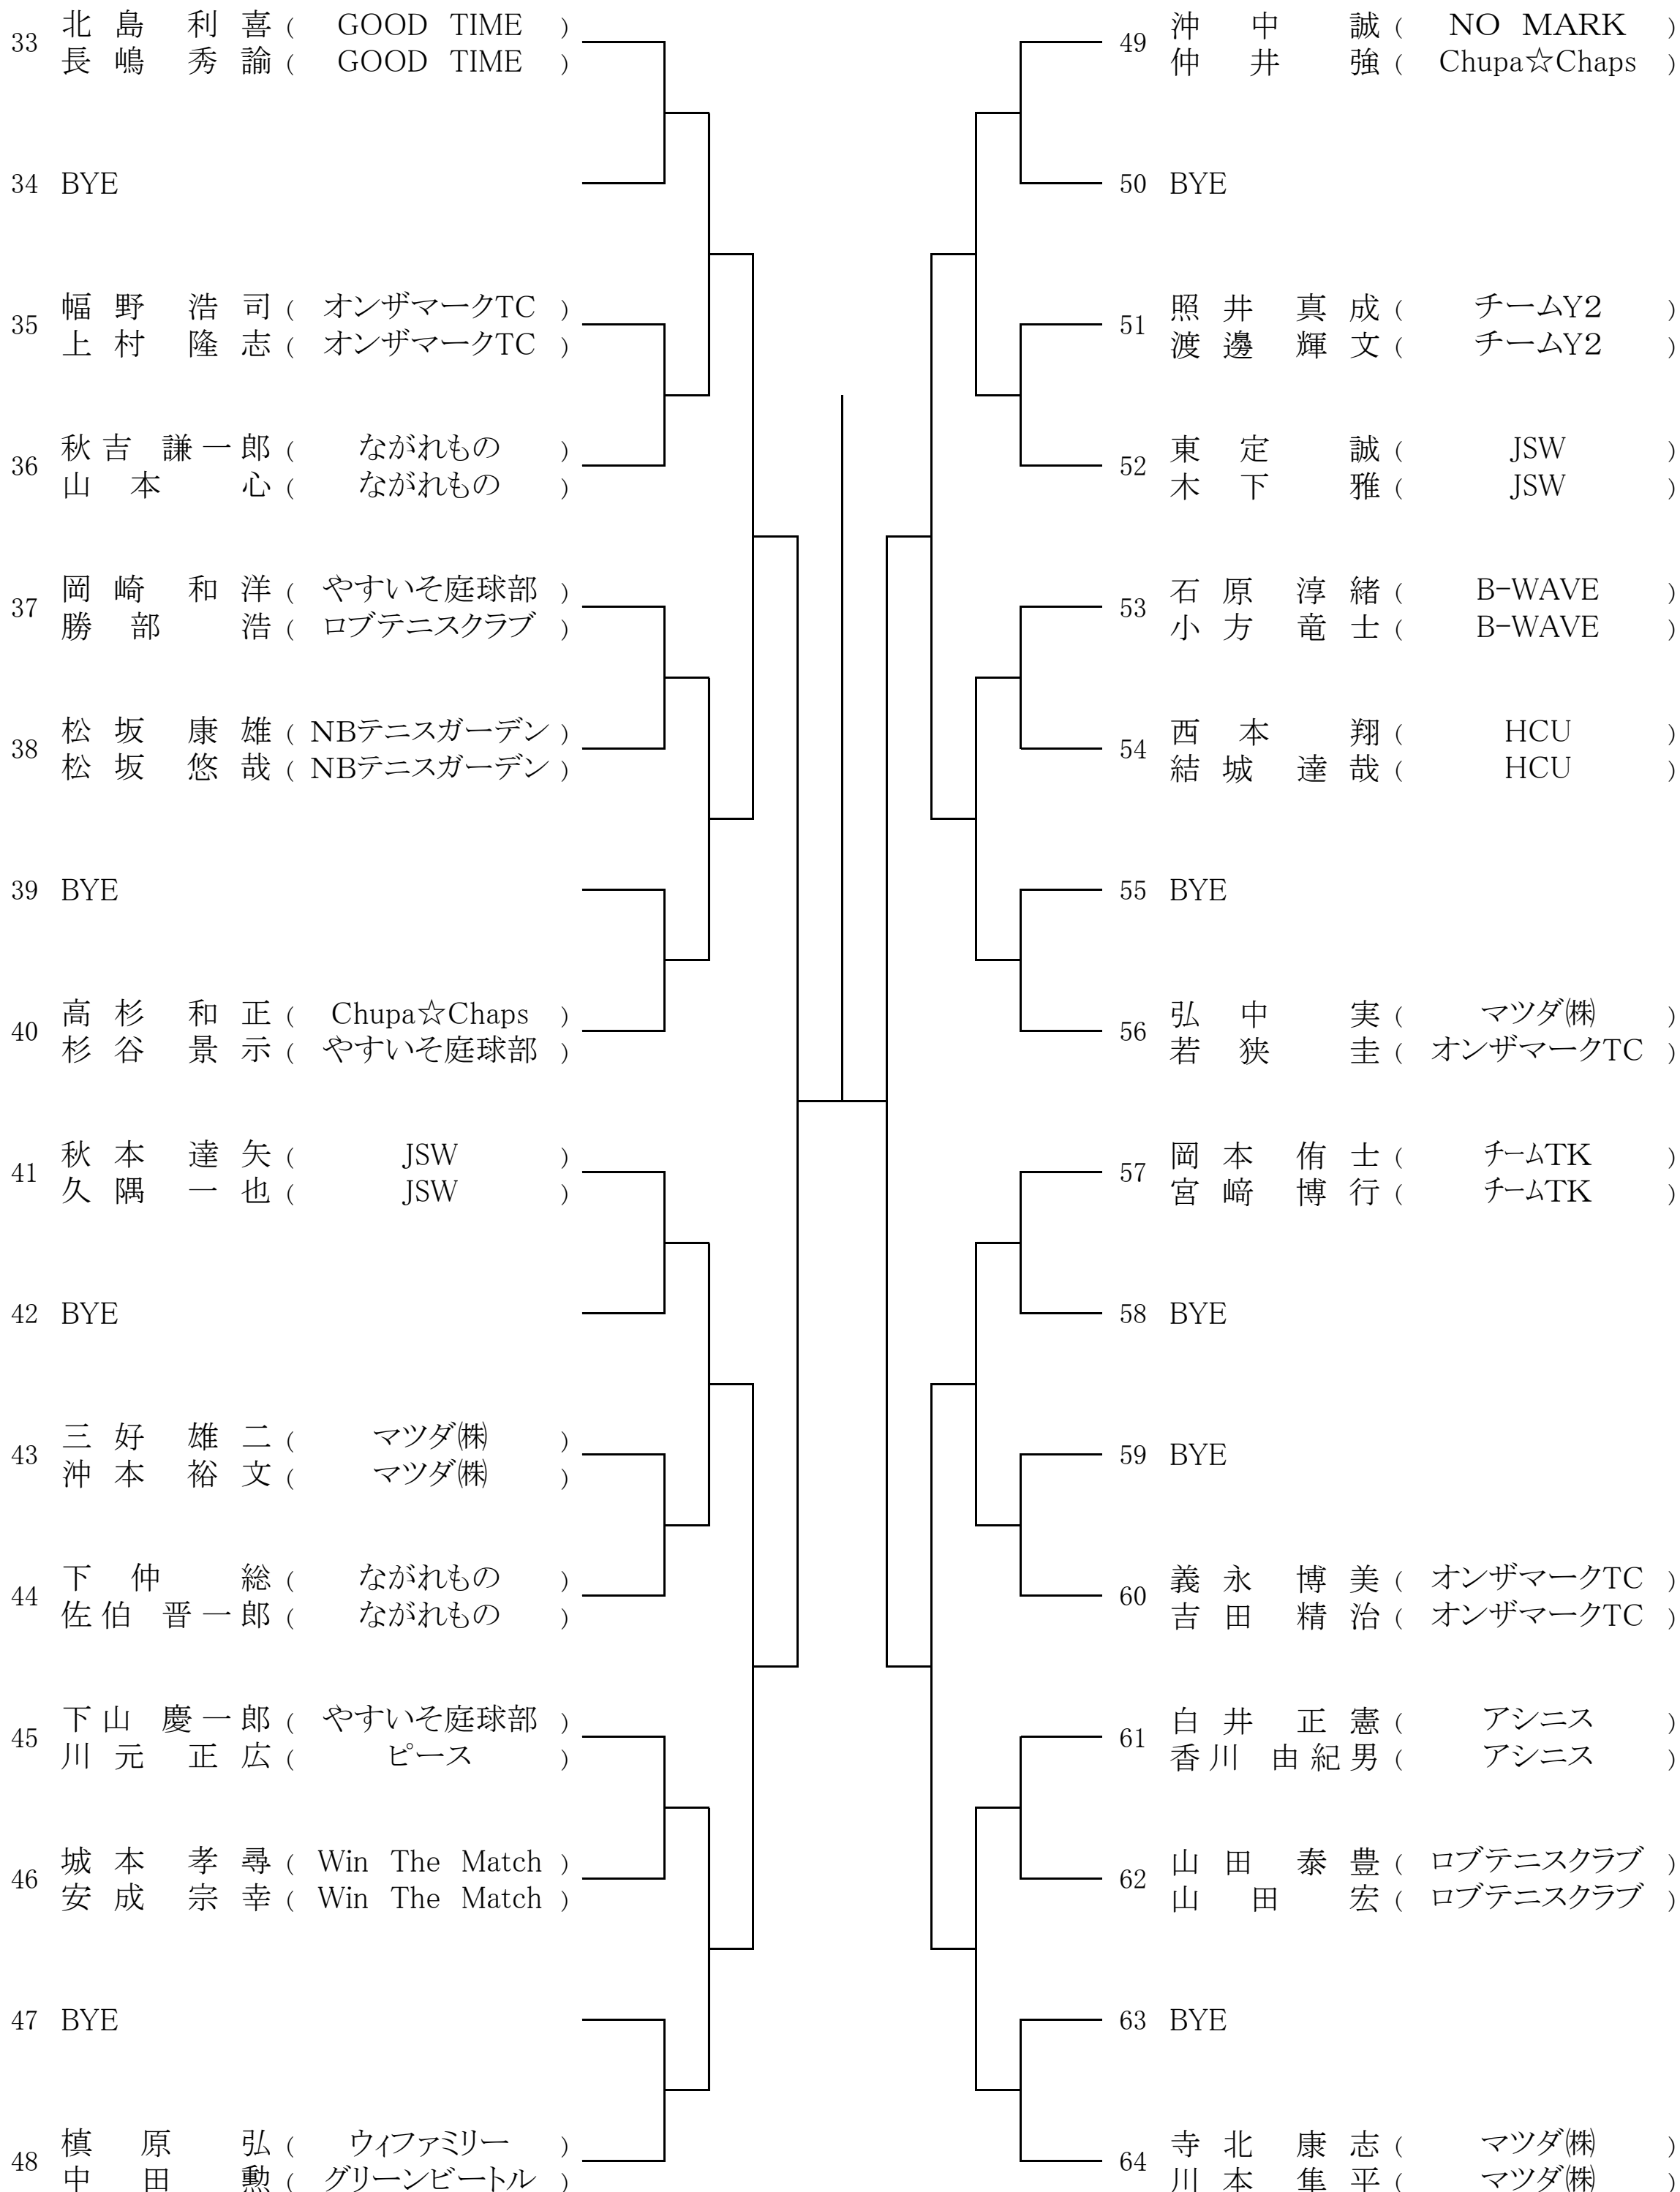

第12回広島県ダブルス選手権大会

【男子ダブルス B級】
[Bブロック]