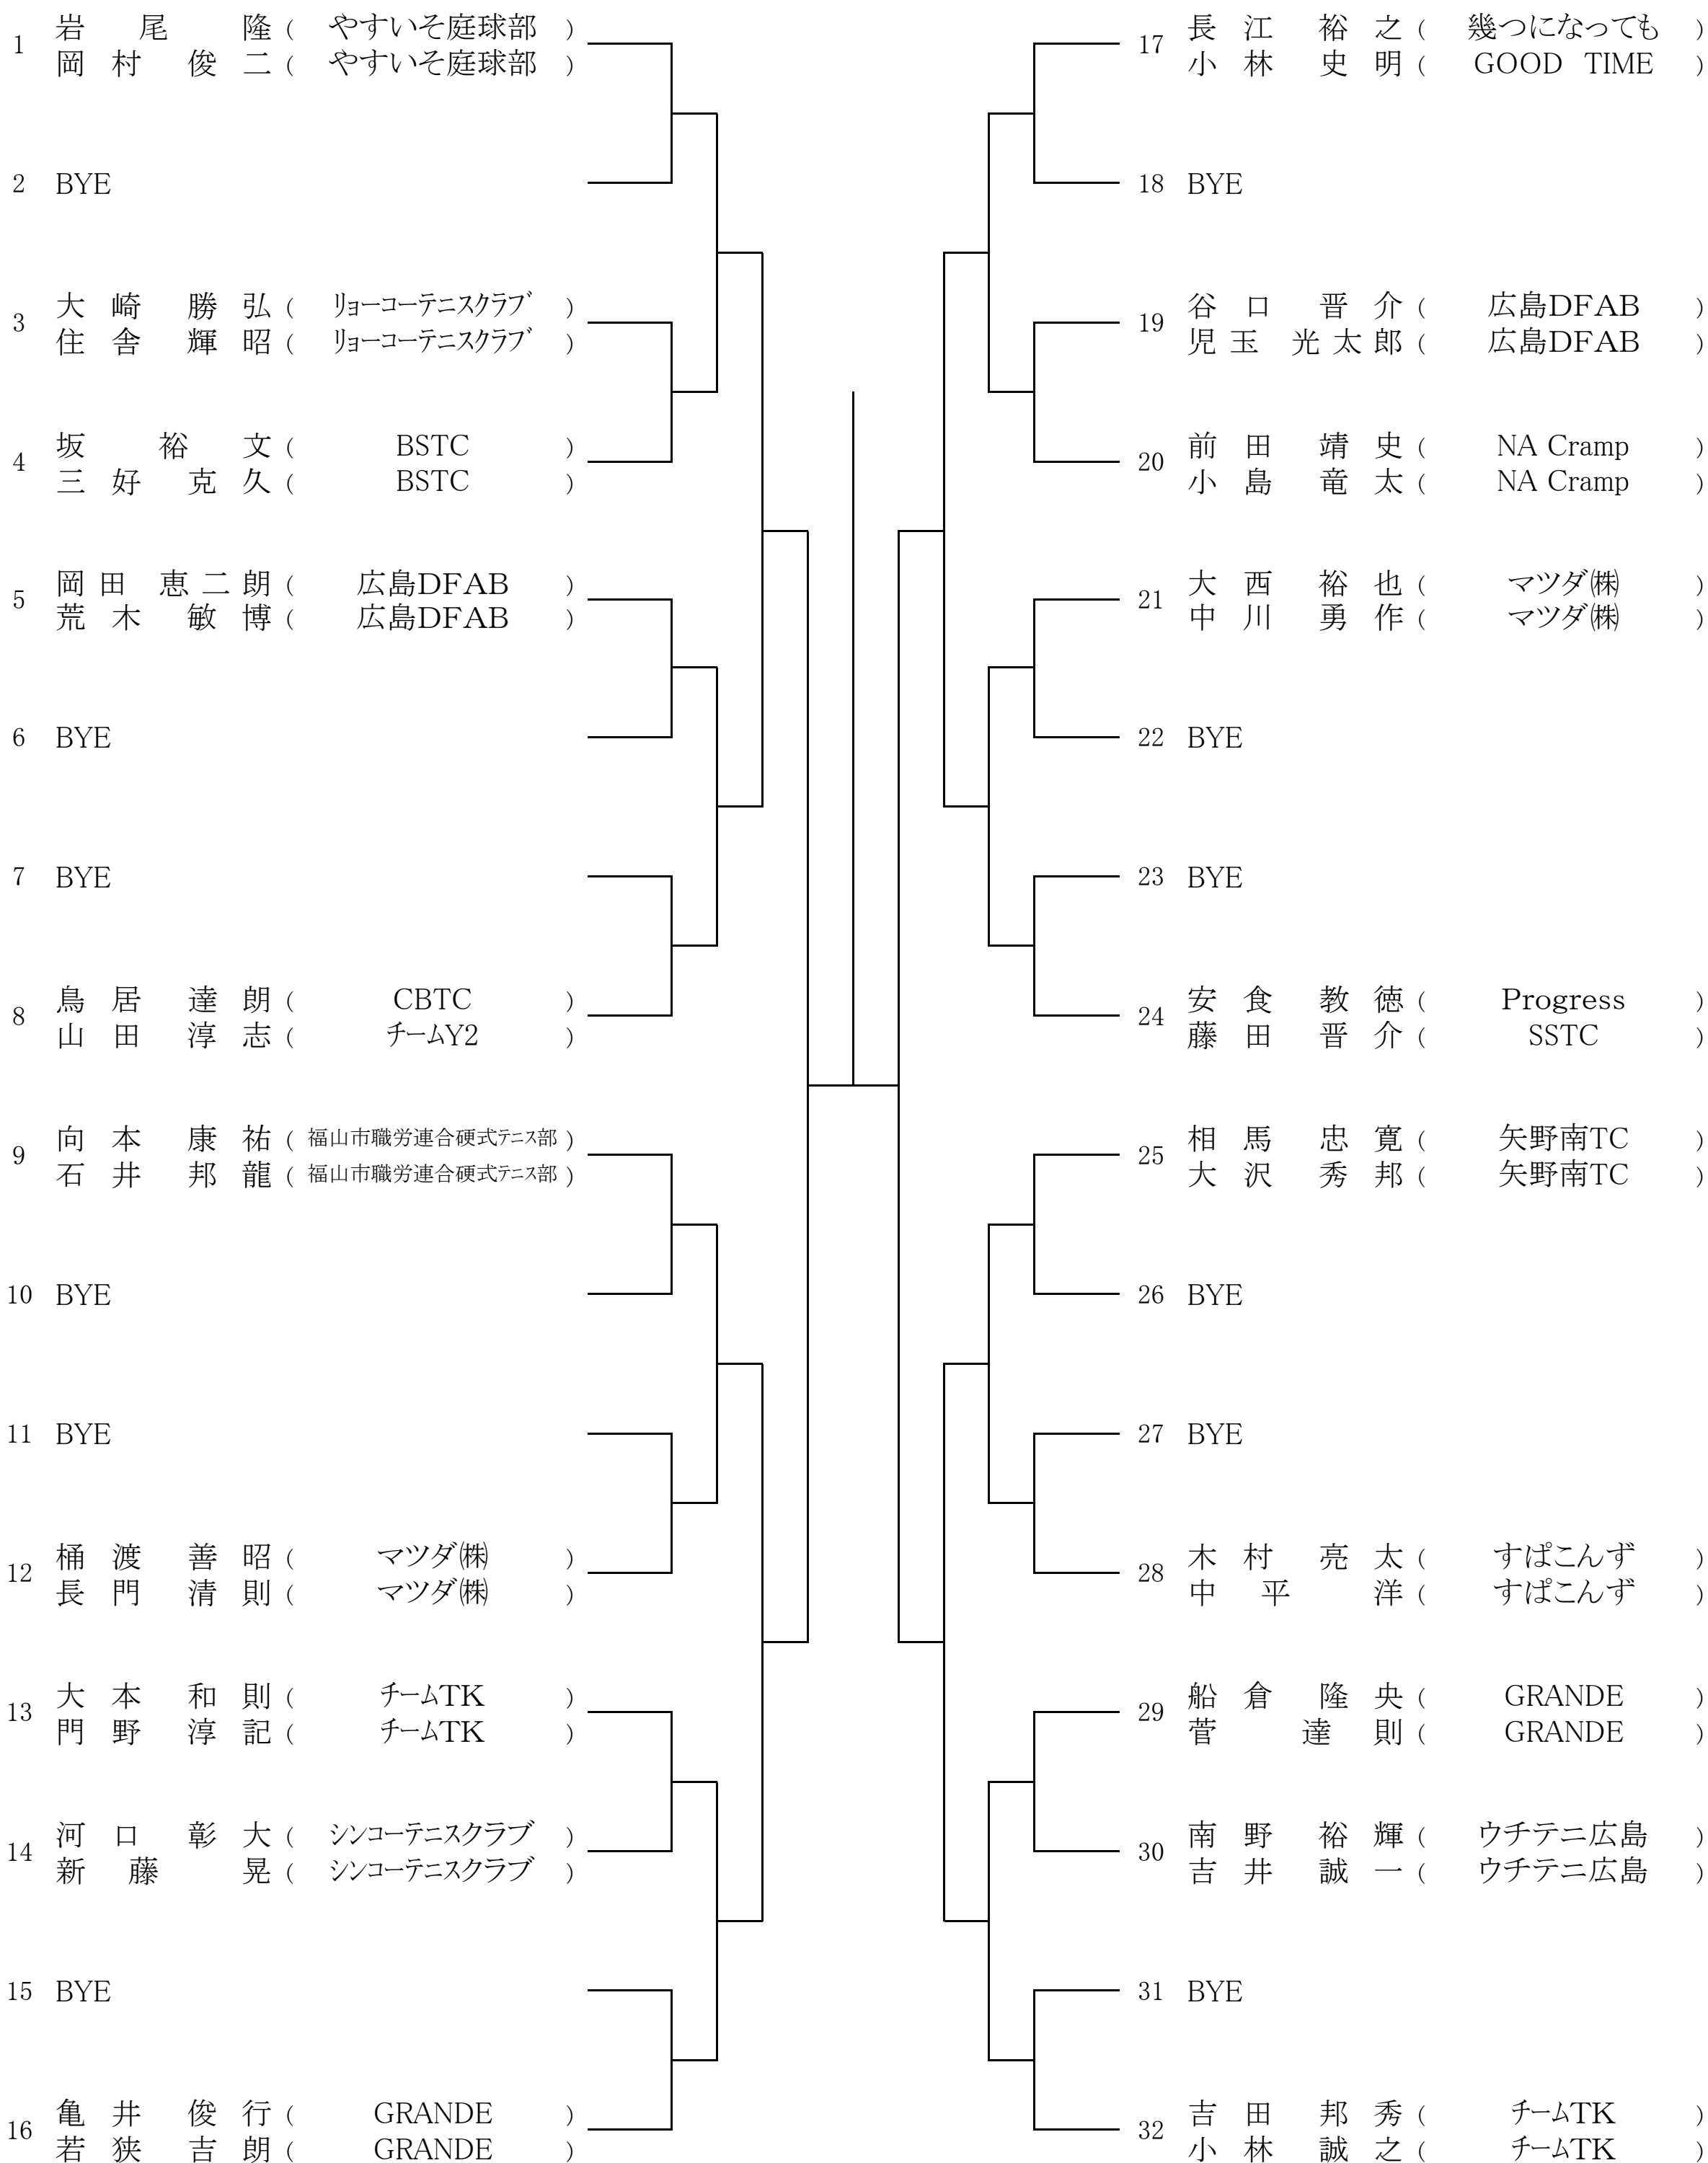

第12回 広島県ダブルス選手権大会

【男子ダブルス D級】
[Aブロック]

★男子D級のドローは、オール抽選です。

[D級 決勝]