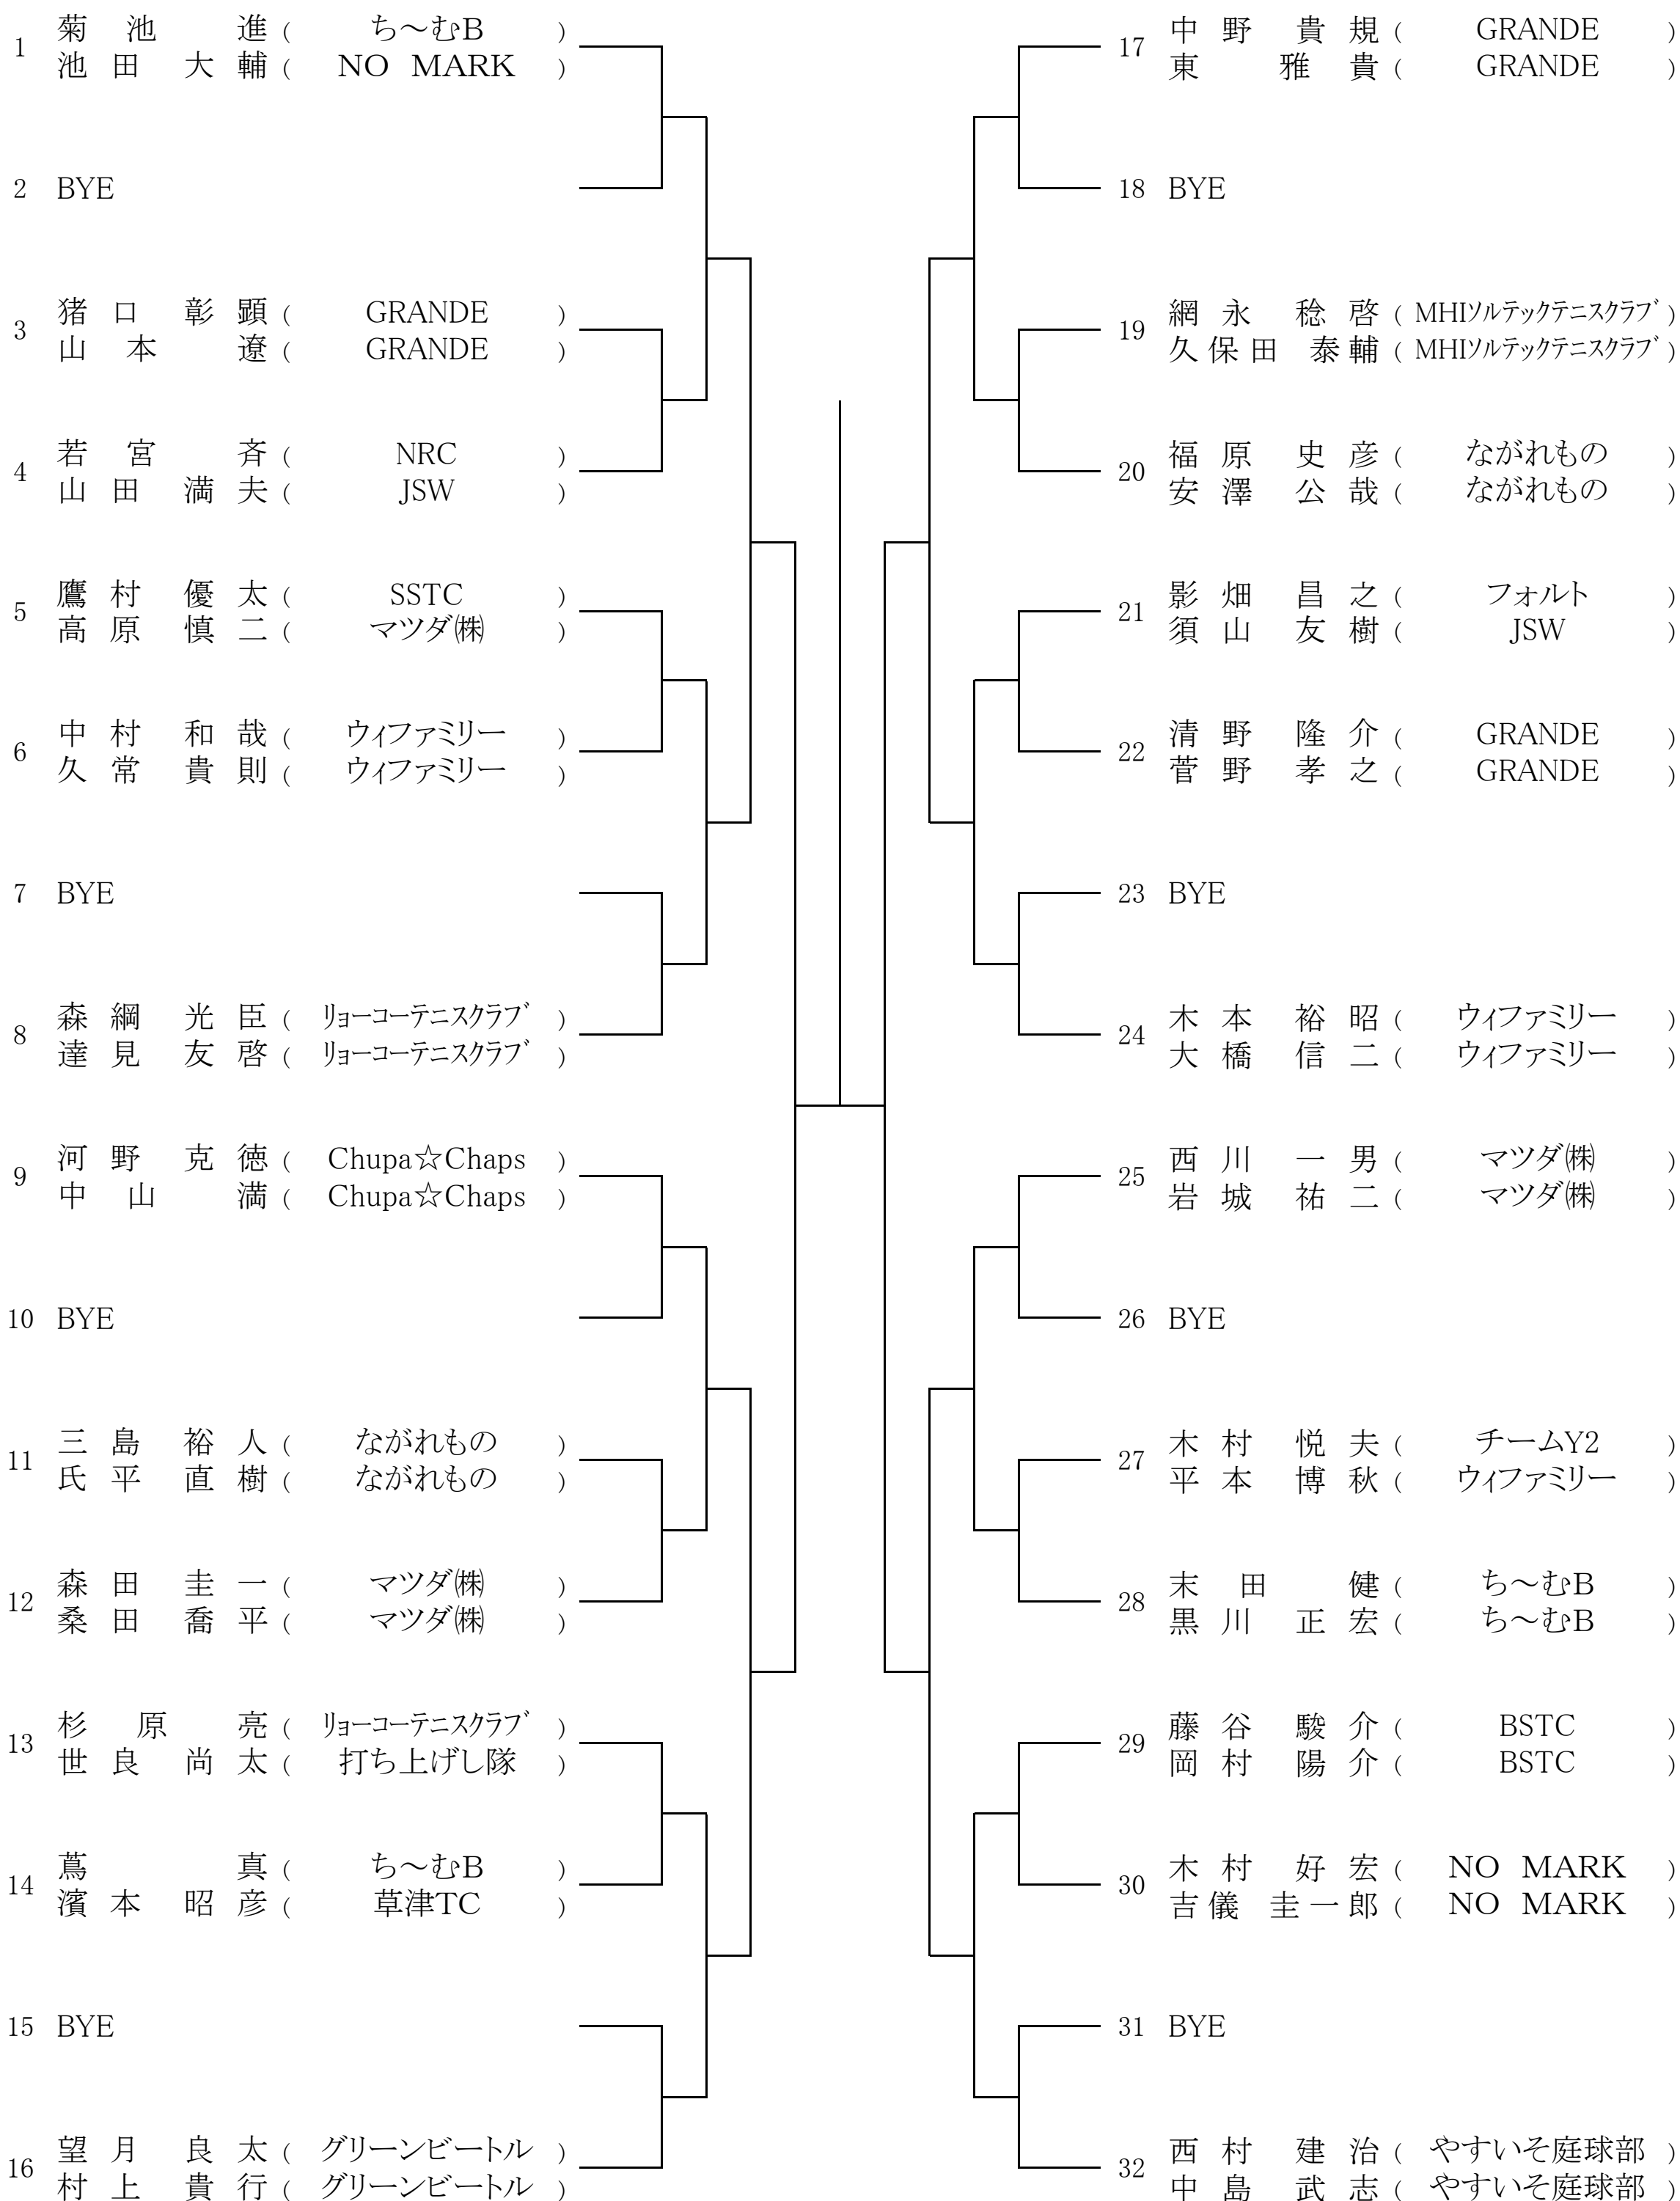

大会日程(タイムスケジュール)

※ このタイムスケジュールはオーダーオブプレイに相当するものです。(20分前には出席を届けてください。)

※ このタイムスケジュールに15分以上遅れた場合は、NO-SHOWと見なされる場合があります。

※ 天候によって変更される場合がありますので、ご了承ください。

日 程	7月25日(土)	7月26日(日)	8月1日(土)	8月2日(日)
男子 A級			1R 9:00 QF Followed by SF Followed by	F 9:00
男子 B級		1R 9:00 2R 11:00 3R Followed by	QF 10:30 SF Followed by F Followed by	予 備 日
男子 C級		1R 9:00 2R 10:30 3R Followed by	QF 10:30 SF Followed by F Followed by	予 備 日
男子 D級		1R 9:00 2R 10:00 3R Followed by	QF 10:30 SF Followed by F Followed by	予 備 日
女子 A級			1,2R 9:00 SF Followed by	F 9:00
女子 B級	1,2R 9:00 3R Followed by 4R Followed by	QF 12:00 SF Followed by F Followed by	予 備 日	予 備 日
女子 C級	1R 9:00 2R 10:00 3R Followed by	QF 12:00 SF Followed by F Followed by	予 備 日	予 備 日
女子 D級	1R 9:00 2R 11:00 3R Followed by	QF 12:00 SF Followed by F Followed by	予 備 日	予 備 日
男子 45才			1,2R 9:00 F Followed by	予 備 日
男子 55才			1,2R 9:00 SF Followed by	F 9:00
女子 45才			1R 9:00 SF Followed by F Followed by	予 備 日
女子 55才			R.R 9:00	予 備 日

第12回 広島県ダブルス選手権大会

【男子ダブルス A級】

SEED:1. 古島・岡田 2. 重松・丸山 3. 松尾・渡辺 4. 青田・山本

第12回 広島県ダブルス選手権大会

【女子ダブルス A級】

SEED: 1. 西久保・安成 2. 日浦・藤原 3. 亀井・土田 4. 妹尾・下仲

【男子ダブルス B級】
[Aブロック]

SEED:1. 菊池・池田 2. 寺北・川本 3. 中野・東 4. 榎原・中田 5. 北島・長嶋 6. 西村・中島 7. 沖中・仲井 8. 望月・村上
9. 高杉・杉谷 10. 河野・中山 11. 弘中・若狭 12. 西川・岩城 13. 秋本・久隅 14. 木本・大橋 15. 岡本・宮崎 16. 森網・達見