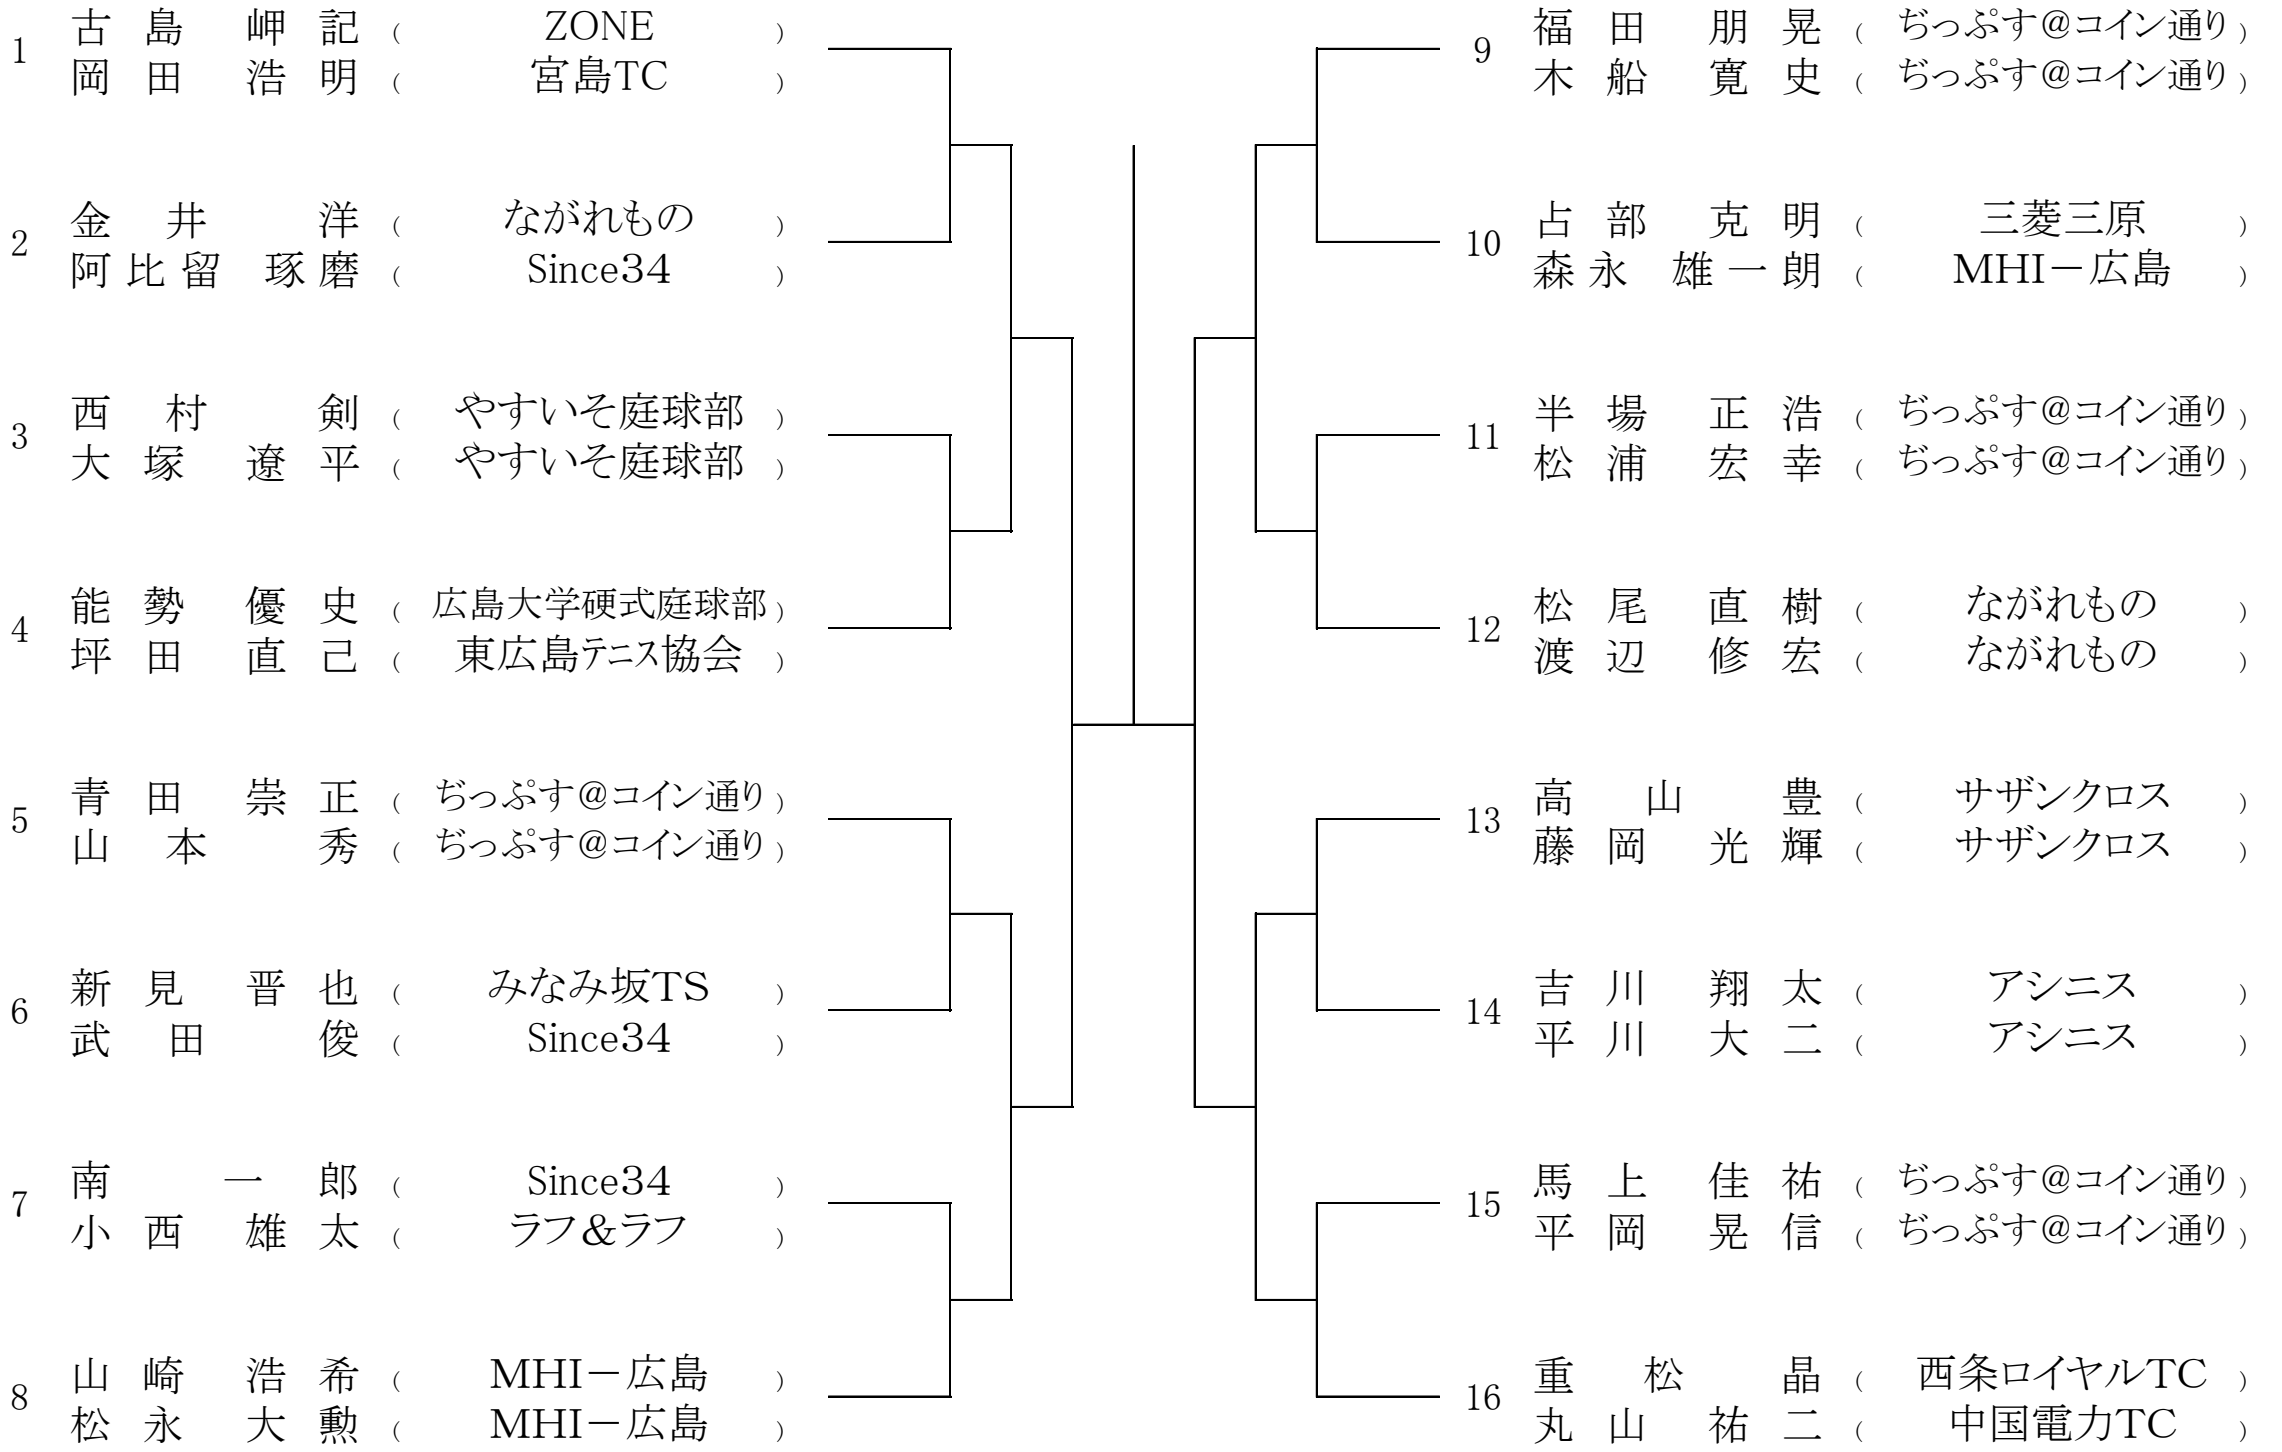

大会日程(タイムスケジュール)

※ このタイムスケジュールはオーダーオブプレイに相当するものです。(20分前には出席を届けてください。)

※ このタイムスケジュールに15分以上遅れた場合は、NO-SHOWと見なされる場合があります。

※ 天候によって変更される場合がありますので、ご了承ください。

日 程	7月25日(土)	7月26日(日)	8月1日(土)	8月2日(日)
男子 A級			1R 9:00 QF Followed by SF Followed by	F 9:00
男子 B級		1R 9:00 2R 11:00 3R Followed by	QF 10:30 SF Followed by F Followed by	予 備 日
男子 C級		1R 9:00 2R 10:30 3R Followed by	QF 10:30 SF Followed by F Followed by	予 備 日
男子 D級		1R 9:00 2R 10:00 3R Followed by	QF 10:30 SF Followed by F Followed by	予 備 日
女子 A級			1,2R 9:00 SF Followed by	F 9:00
女子 B級	1,2R 9:00 3R Followed by 4R Followed by	QF 12:00 SF Followed by F Followed by	予 備 日	予 備 日
女子 C級	1R 9:00 2R 10:00 3R Followed by	QF 12:00 SF Followed by F Followed by	予 備 日	予 備 日
女子 D級	1R 9:00 2R 11:00 3R Followed by	QF 12:00 SF Followed by F Followed by	予 備 日	予 備 日
男子 45才			1,2R 9:00 F Followed by	予 備 日
男子 55才			1,2R 9:00 SF Followed by	F 9:00
女子 45才			1R 9:00 SF Followed by F Followed by	予 備 日
女子 55才			R.R 9:00	予 備 日

第12回 広島県ダブルス選手権大会

【男子ダブルス A級】

SEED:1. 古島・岡田 2. 重松・丸山 3. 松尾・渡辺 4. 青田・山本

第12回 広島県ダブルス選手権大会

【女子ダブルス A級】

SEED: 1. 西久保・安成 2. 日浦・藤原 3. 亀井・土田 4. 妹尾・下仲

【男子ダブルス B級】
[Aブロック]

SEED:1. 菊池・池田 2. 寺北・川本 3. 中野・東 4. 榎原・中田 5. 北島・長嶋 6. 西村・中島 7. 沖中・仲井 8. 望月・村上
9. 高杉・杉谷 10. 河野・中山 11. 弘中・若狭 12. 西川・岩城 13. 秋本・久隅 14. 木本・大橋 15. 岡本・宮崎 16. 森網・達見