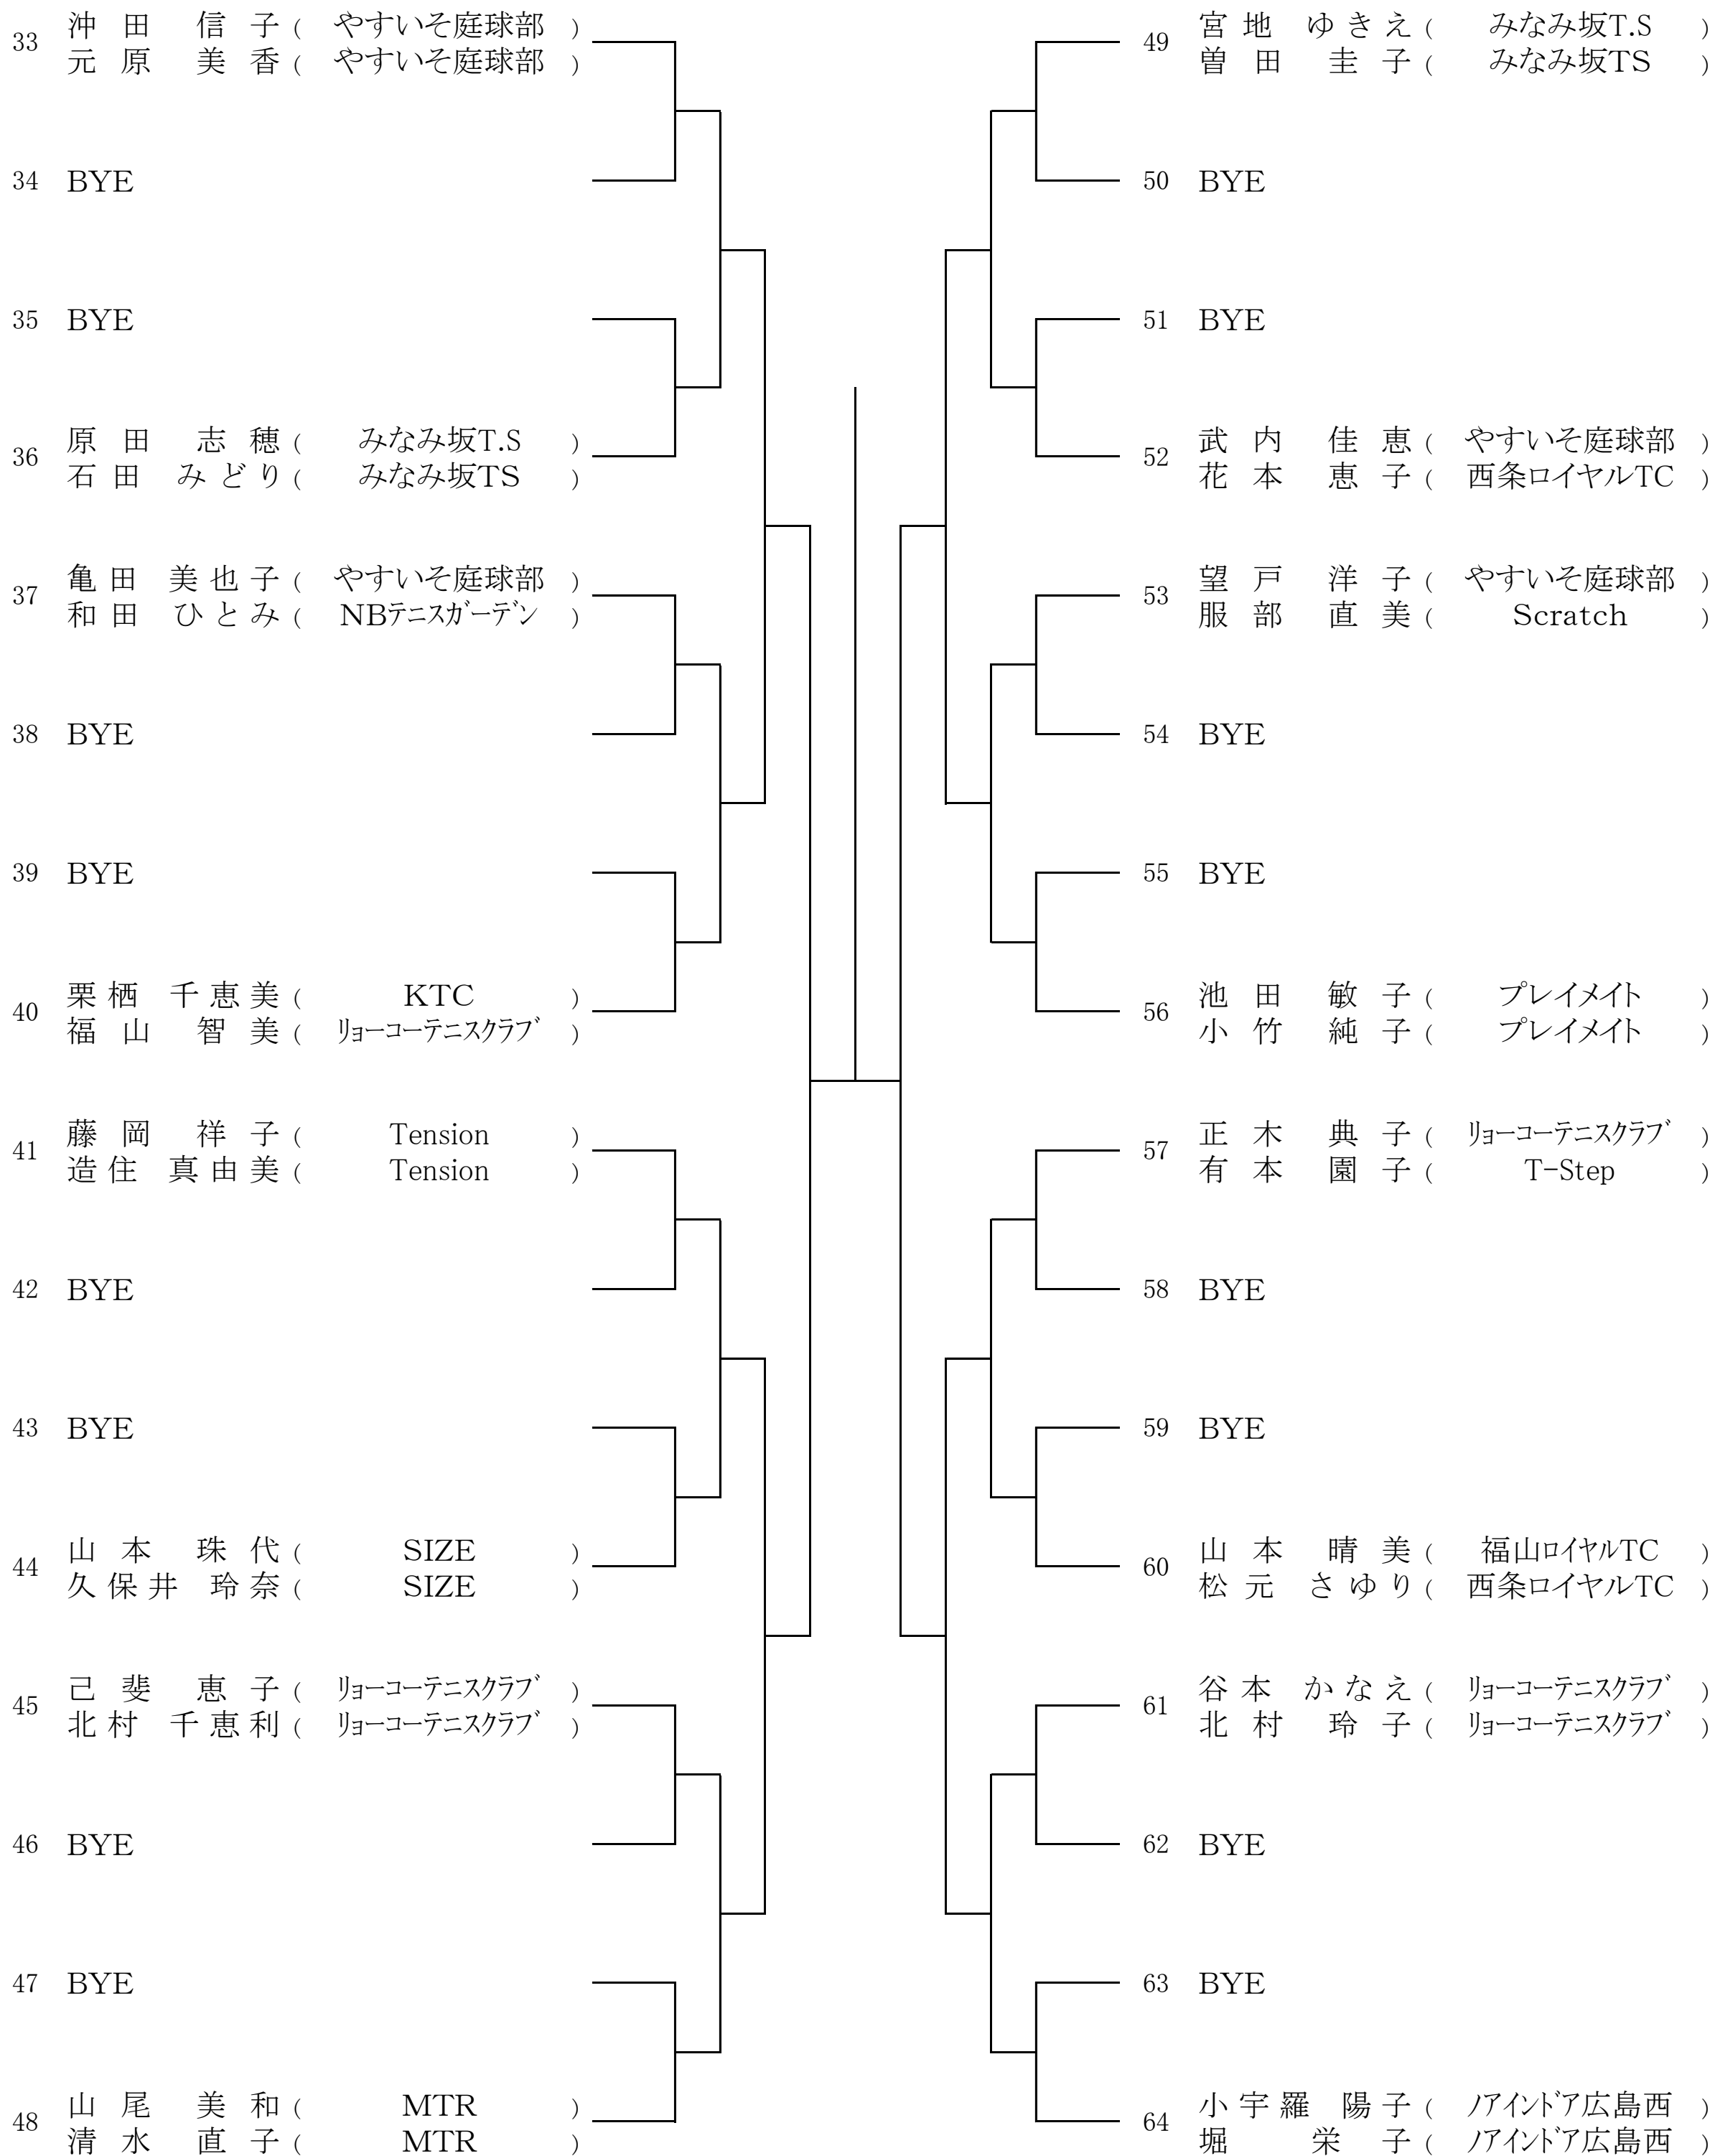

第12回 広島県ダブルス選手権大会

【女子ダブルス B級】
[Bブロック]