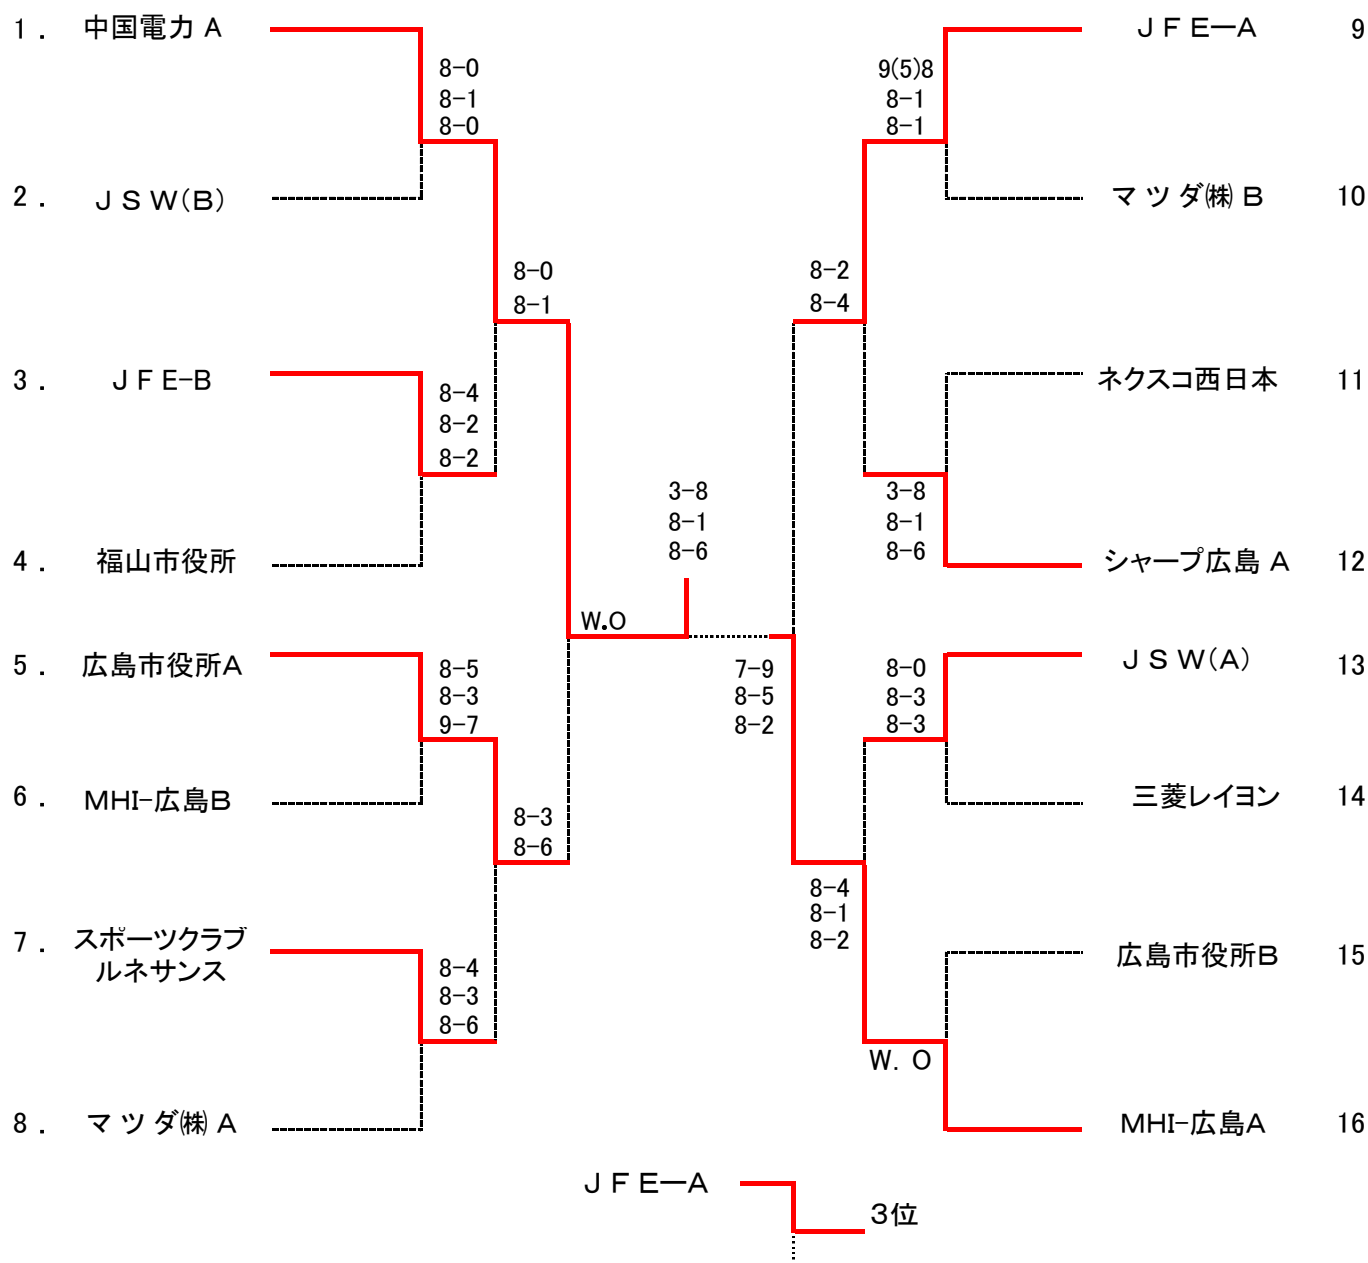

第54回全国実業団対抗テニス大会(ビジネスパル)広島県予選

【男子ドロー】

【女子ドロー】

	福山市役所	広島市役所	MHI-広島	マツダ	勝敗	順位
1. 福山市役所	-	2-8 8-1 8-2	7-9 8-0 8-2	7-9 8-4 8-6	3勝	1
2. 広島市役所	8-2 1-8 2-8	-	8-5 8-0 8-6	6-8 8-2 3-8	1勝2敗	3
3. MHI-広島	9-7 0-8 2-8	5-8 0-8 6-8	-	8-3 6-8 3-8	3敗	4
4. マツダ(株)	9-7 4-8 6-8	8-6 2-8 8-3	3-8 8-6 8-3	-	2勝1敗	2