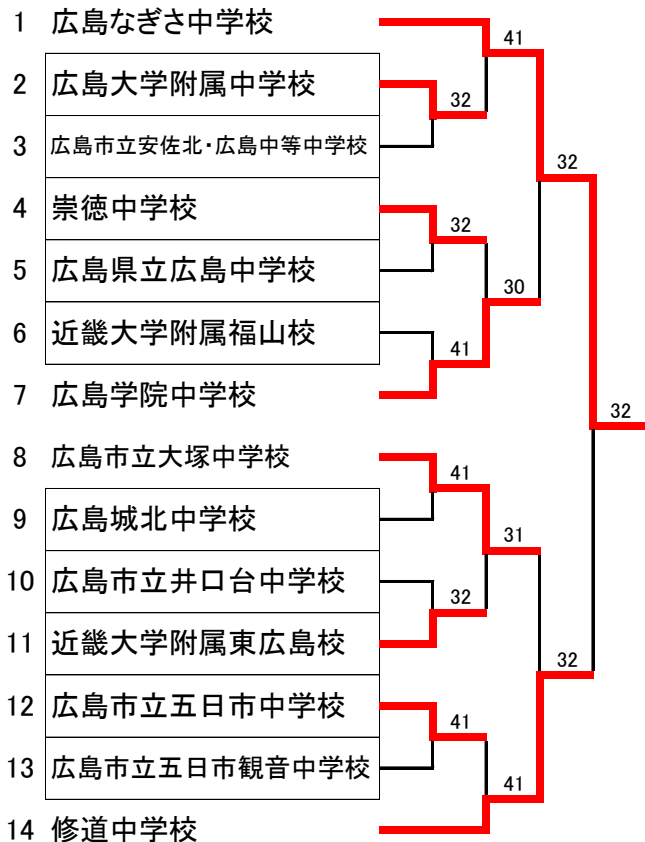

第42回全国中学生テニス選手権大会 広島県予選
男子団体戦

※3位決定戦を行います。

第42回全国中学生テニス選手権大会 広島県予選
女子団体戦

※3位決定戦を行います。

3位決定戦(男子)

広島学院 2-③ 大塚

3位決定戦(女子)

安佐北・広島中等 0-③ 比治山女子

男子団体戦 対戦結果表①

| R 1 | 広大附属 | ③VS2 | 安佐北・広島中等 |
|-----|--------|--------|----------|
| D2 | 植田・新川 | 4-⑥ | 鹿野・今井 |
| D1 | 佐々木・十河 | ⑦-6(2) | 今橋・山本 |
| S3 | 村田 | 4-⑥ | 佐々木 |
| S2 | 大和 | ⑥-3 | 石田 |
| S1 | 上田 | ⑥-2 | 田口 |