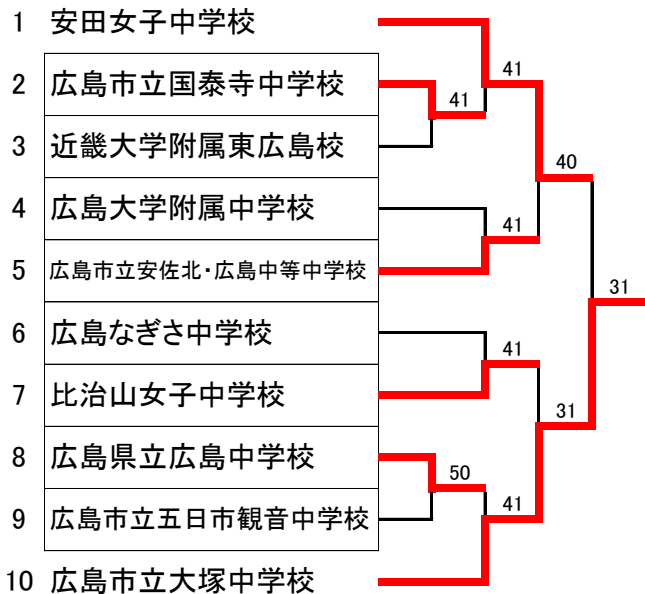

第42回全国中学生テニス選手権大会 広島県予選
男子団体戦

※3位決定戦を行います。

第42回全国中学生テニス選手権大会 広島県予選
女子団体戦

※3位決定戦を行います。

3位決定戦(男子)

広島学院 2-③ 大塚

3位決定戦(女子)

安佐北・広島中等 0-③ 比治山女子

男子団体戦 対戦結果表①

| R 1 | 広大附属 | ③VS2 | 安佐北・広島中等 |
|-----|--------|--------|----------|
| D2 | 植田・新川 | 4-⑥ | 鹿野・今井 |
| D1 | 佐々木・十河 | ⑦-6(2) | 今橋・山本 |
| S3 | 村田 | 4-⑥ | 佐々木 |
| S2 | 大和 | ⑥-3 | 石田 |
| S1 | 上田 | ⑥-2 | 田口 |