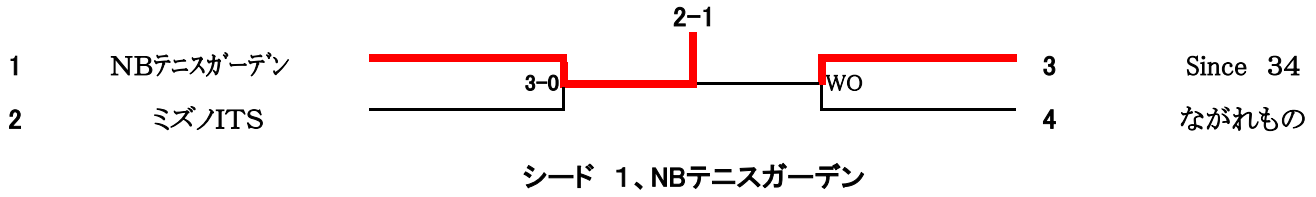

第37回広島県クラブ対抗テニス選手権大会

【 男子 A 級 】

【 男子 B 級 】

シード 1、Chupa☆Chaps 2、ながれもの
3, 4 広島経済大学A、NBテニスガーデンA

第37回広島県クラブ対抗テニス選手権大会

【 男子 C 級 】

1	広大歯学部B						17	フォルト
2	BYE						18	BYE
3	BYE		DEF				19	HPGテニスクラブB
4	みなみ坂TS			WO			20	大洲テニスクラブ
5	JSW	3-0					21	NBテニスガーデン 1
6	アシニス				2-0		22	はつしばクラブ
7	BYE		3-0				23	BYE
8	NRC						24	HWTC
9	広大歯学部A						25	ラブ&ラブ
10	BYE		DEF				26	BYE
11	FLAPPERS					2-1	27	NBテニスガーデン 2
12	CBTC	3-0					28	Team ADVANCE
13	エムジェイズ			WO			29	あまんじゃく50
14	HPGテニスクラブA	2-1			2-0		30	マツダ
15	BYE		2-1				31	BYE
16	MTR					2-1	32	MHI-広島

シード 1、広大歯学部B 2、MHI-広島
3, 4 広大歯学部A、HWTC

【 男子 D 級 】

1	大洲テニスクラブ						2-1	9	幾つになっても
2	BYE							10	筋肉少年帯
3	アシニス							11	あした天気になあれ
4	CSC Tennis 倶楽部	2-1					2-1	12	DOテニスクラブ
5	マツダ A		3-0			WO		13	Border-Line
6	ドコモ中国支社			2-1				14	CBTC
7	アクエアス					2-0		15	リョーセン
8	MHI-広島						2-1	16	マツダ B