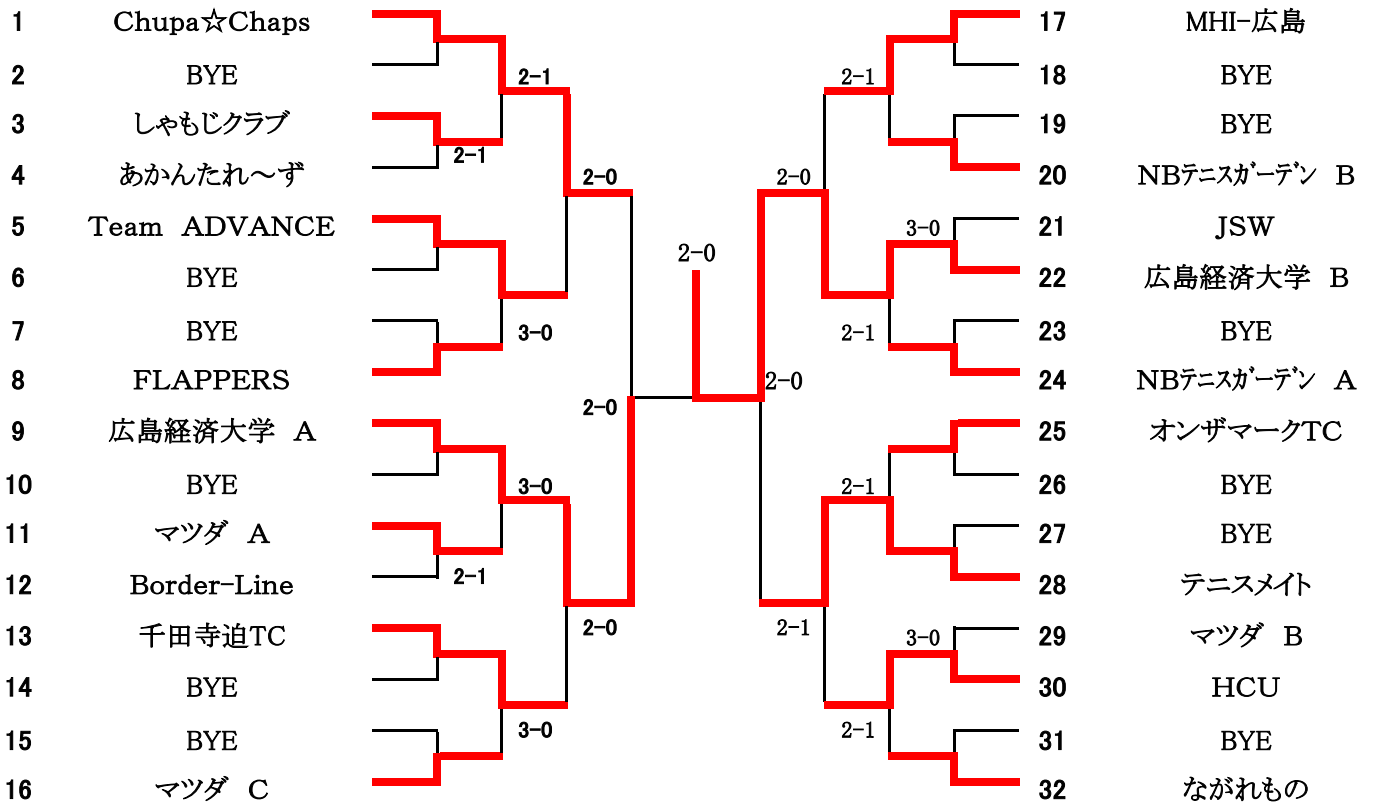

第37回広島県クラブ対抗テニス選手権大会

【 男子 A 級 】

【 男子 B 級 】

シード 1、Chupa☆Chaps 2、ながれもの
3, 4 広島経済大学A、NBテニスガーデンA

第37回広島県クラブ対抗テニス選手権大会

【 男子 C 級 】

1	広大歯学部B						17	フォルト
2	BYE						18	BYE
3	BYE		DEF				19	HPGテニスクラブB
4	みなみ坂TS			WO			20	大洲テニスクラブ
5	JSW	3-0					21	NBテニスガーデン 1
6	アシニス				2-0		22	はつしばクラブ
7	BYE		3-0				23	BYE
8	NRC						24	HWTC
9	広大歯学部A						25	ラブ&ラブ
10	BYE		DEF				26	BYE
11	FLAPPERS					2-1	27	NBテニスガーデン 2
12	CBTC	3-0					28	Team ADVANCE
13	エムジェイズ			WO			29	あまんじゃく50
14	HPGテニスクラブA	2-1			2-0		30	マツダ
15	BYE		2-1				31	BYE
16	MTR					2-1	32	MHI-広島

シード 1、広大歯学部B 2、MHI-広島
3, 4 広大歯学部A、HWTC

【 男子 D 級 】

1	大洲テニスクラブ						2-1	9	幾つになっても
2	BYE							10	筋肉少年帯
3	アシニス							11	あした天気になあれ
4	CSC Tennis 倶楽部	2-1					2-1	12	DOテニスクラブ
5	マツダ A		3-0			WO		13	Border-Line
6	ドコモ中国支社			2-1				14	CBTC
7	アクエアス					2-0		15	リョーセン
8	MHI-広島						2-1	16	マツダ B

1.2シードのみ他は抽選

第37回広島県クラブ対抗テニス選手権大会

【 女 子 A 級 】

1	やすいそ庭球部		5	T. JOH
2	西条ロイヤルテニスクラブ		6	Team ADVANCE
3	Win The Match		7	マルベリーTC
4	マツダ		8	ロイヤルテニスクラブ

シード 1、やすいそ庭球部 2、ロイヤルテニスクラブ

【 女 子 B 級 】

1	山の上テニスクラブ		9	MTR
2	BYE		10	サンデーTC
3	T-フレンズ		11	NBテニスガーデン A
4	B-WAVE		12	チームTK
5	みなみ坂TS		13	やすいそ庭球部
6	庭球館		14	ケ・セラ・セラ
7	HCU		15	BYE
8	テニスメイト		16	NBテニスガーデン B