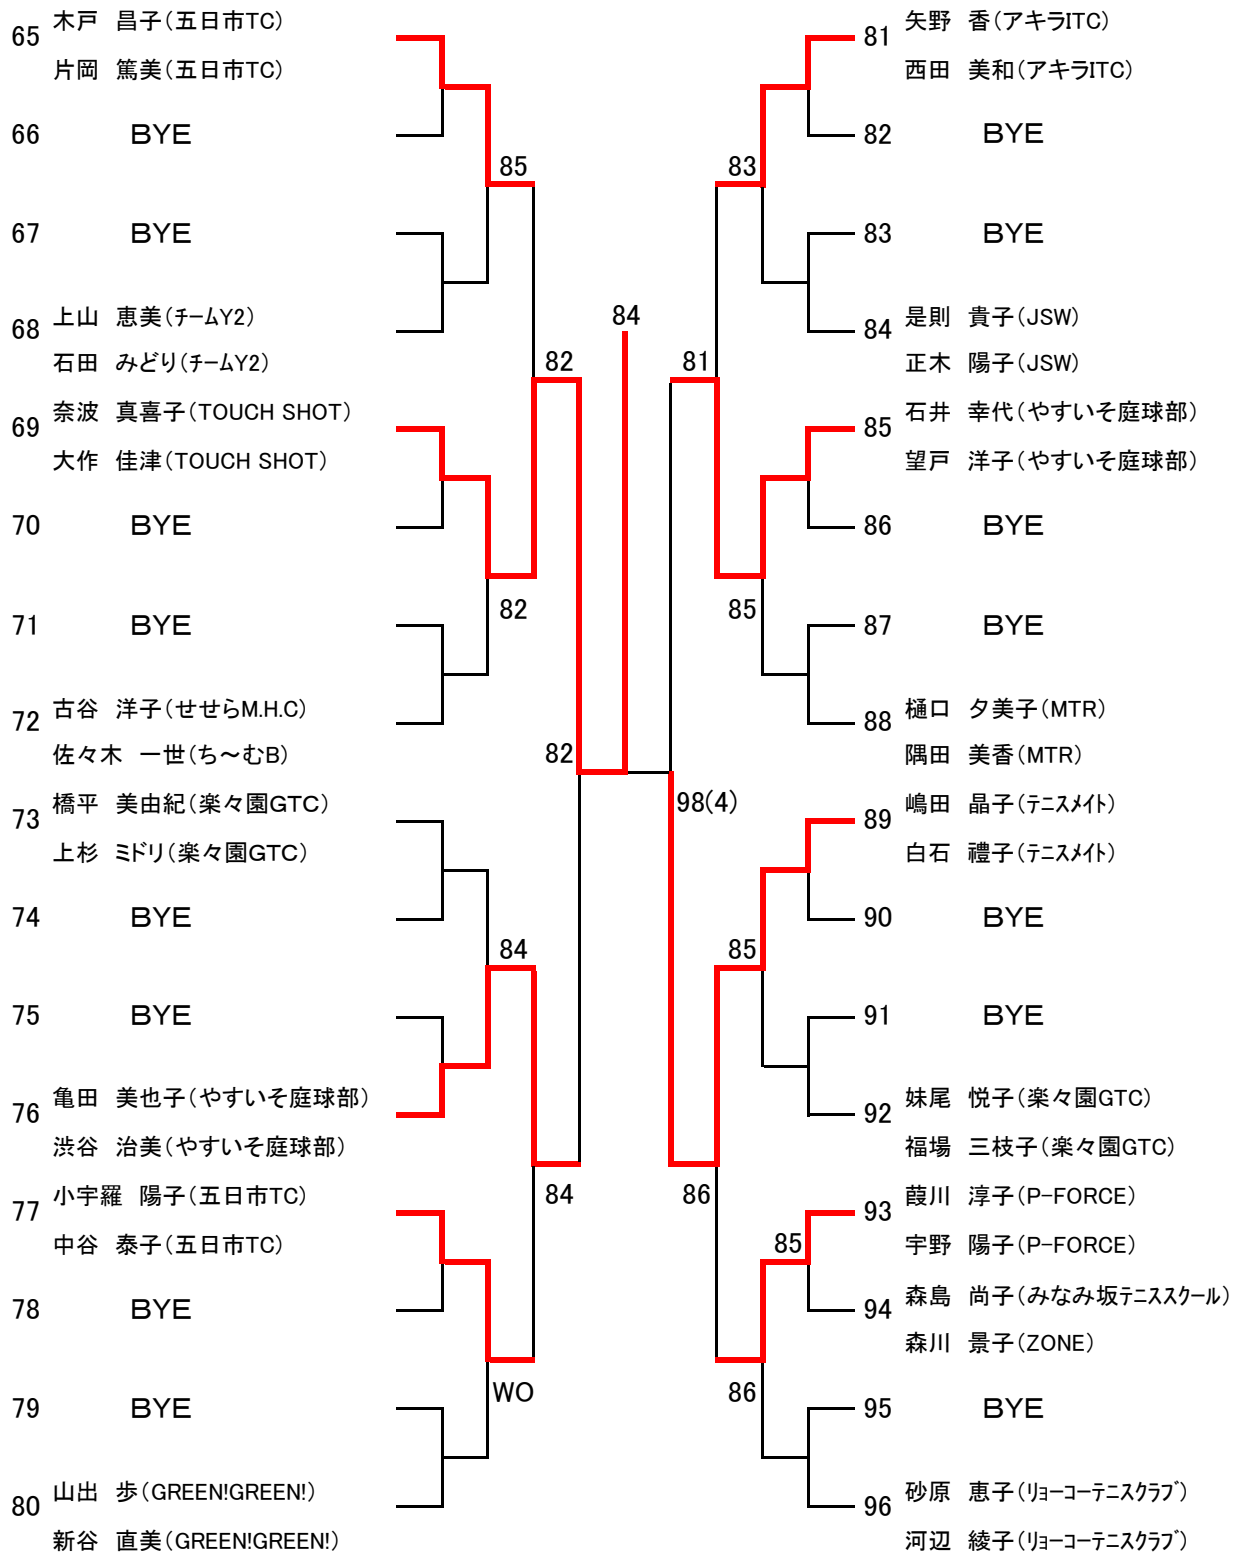

【 男子ダブルス 45才以上 】

【 女子ダブルス 45才以上 】

【 男子ダブルス 55才以上 】

【 男子ダブルス A級 】

シード 1. 平岡・村本 2. 松尾・城下 3, 4. 渡辺・野中、吉崎・菅原

【 女子ダブルス A級 】

シード 1. 宮本・磯村 2. 中村・松本 3, 4. 山崎・風呂本、石原・三上

【 男子ダブルス C級 】

[D級 準決勝以上]

【 男子ダブルス D級 】

Bブロック

【 男子ダブルス D級 】

Cブロック

【 男子ダブルス D級 】

Dブロック

【 女子ダブルス B級 】

Aブロック

シード 1. 松永・矢加部 2. 桂・柴垣 3, 4. 菊池・西久保、勝武・神宝

5~8 森脇・大本、倉本・永島、西本・安井、堀部・高浜

[B級 決勝戦]

【 女子ダブルス C級 】

Aブロック

※女子C級のドローは、オール抽選です。

[C級 決勝戦]

【 女子ダブルス C級 】

Bブロック

【 女子ダブルス D級 】

Bブロック

【 女子ダブルス D級 】

Cブロック

【 女子ダブルス D級 】

Dブロック