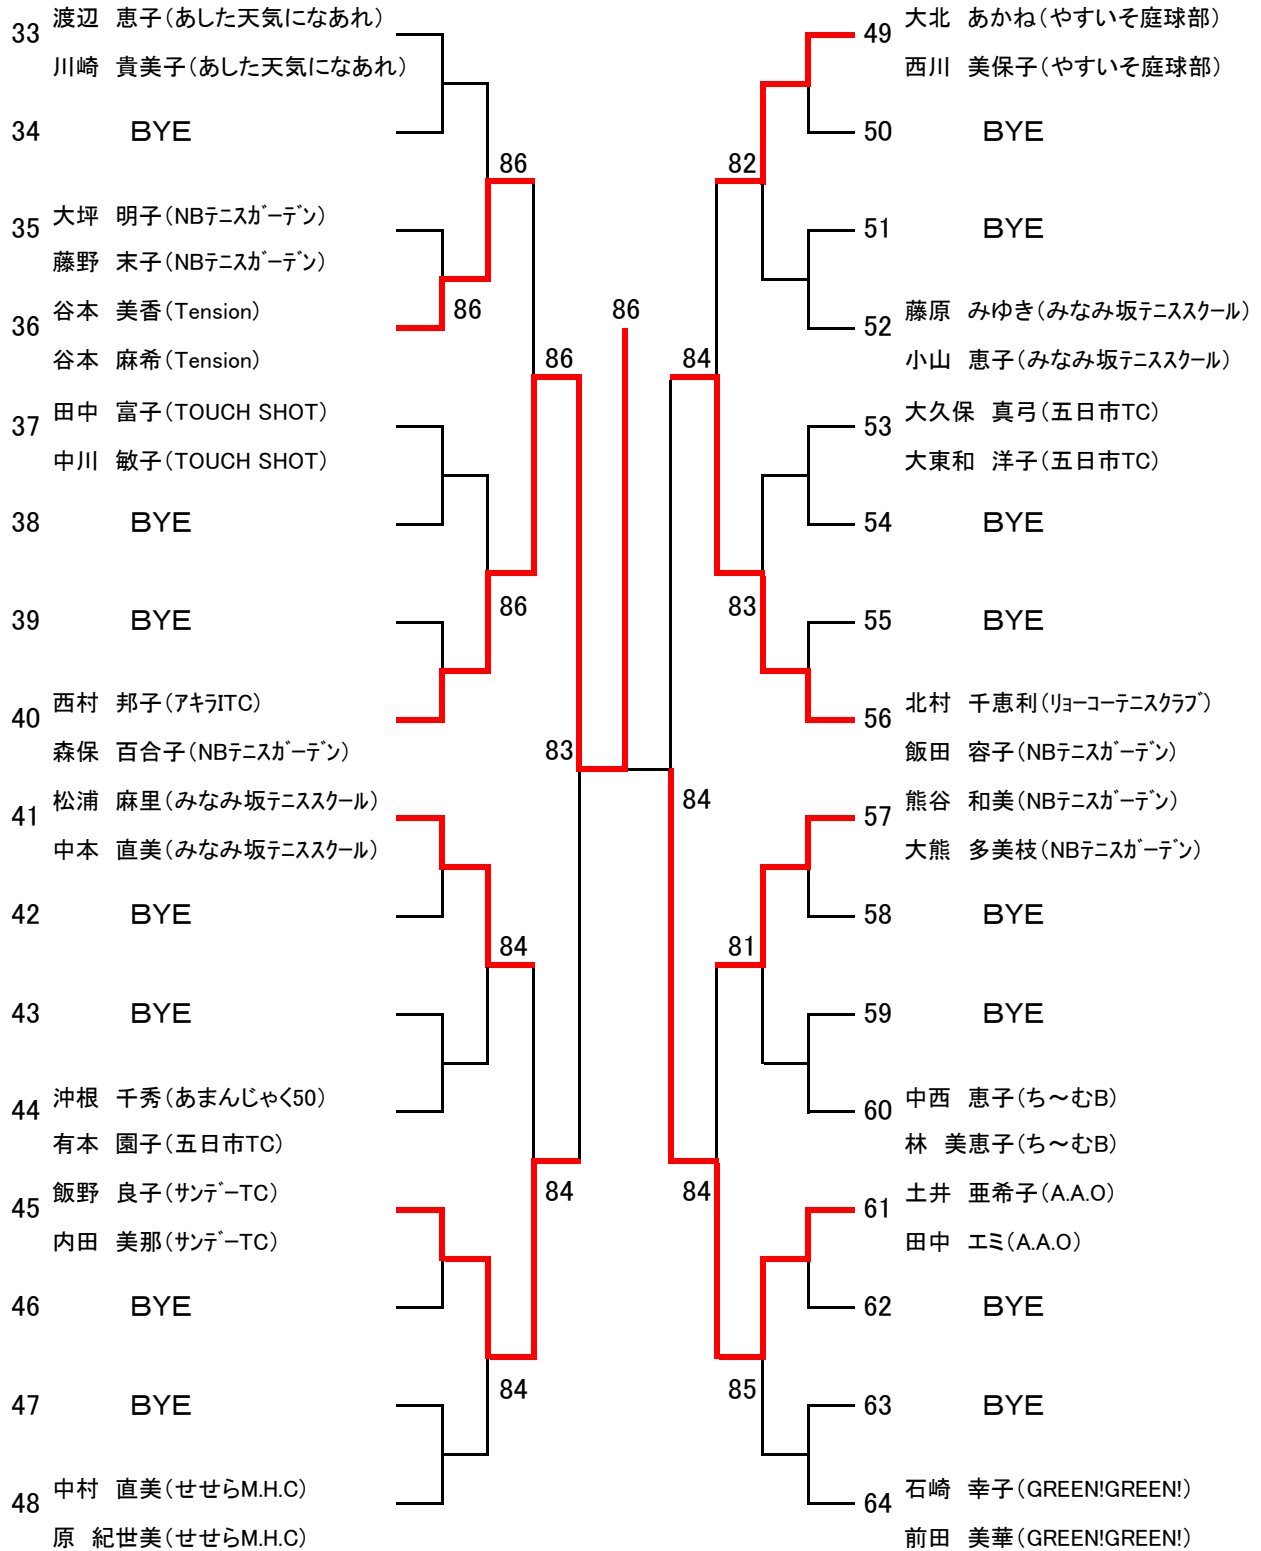

【 男子ダブルス 45才以上 】

【 女子ダブルス 45才以上 】

【 男子ダブルス 55才以上 】

【 男子ダブルス A級 】

シード 1. 平岡・村本 2. 松尾・城下 3, 4. 渡辺・野中、吉崎・菅原

【 女子ダブルス A級 】

シード 1. 宮本・磯村 2. 中村・松本 3, 4. 山崎・風呂本、石原・三上

【 男子ダブルス C級 】

[D級 準決勝以上]

【 男子ダブルス D級 】

Bブロック

【 男子ダブルス D級 】

Cブロック

【 男子ダブルス D級 】

Dブロック

【 女子ダブルス B級 】

Aブロック

シード 1. 松永・矢加部 2. 桂・柴垣 3, 4. 菊池・西久保、勝武・神宝

5~8 森脇・大本、倉本・永島、西本・安井、堀部・高浜

[B級 決勝戦]

【 女子ダブルス C級 】

Aブロック

※女子C級のドローは、オール抽選です。

[C級 決勝戦]

【 女子ダブルス C級 】

Bブロック

【 女子ダブルス D級 】

Bブロック

【 女子ダブルス D級 】

Cブロック

【 女子ダブルス D級 】

Dブロック