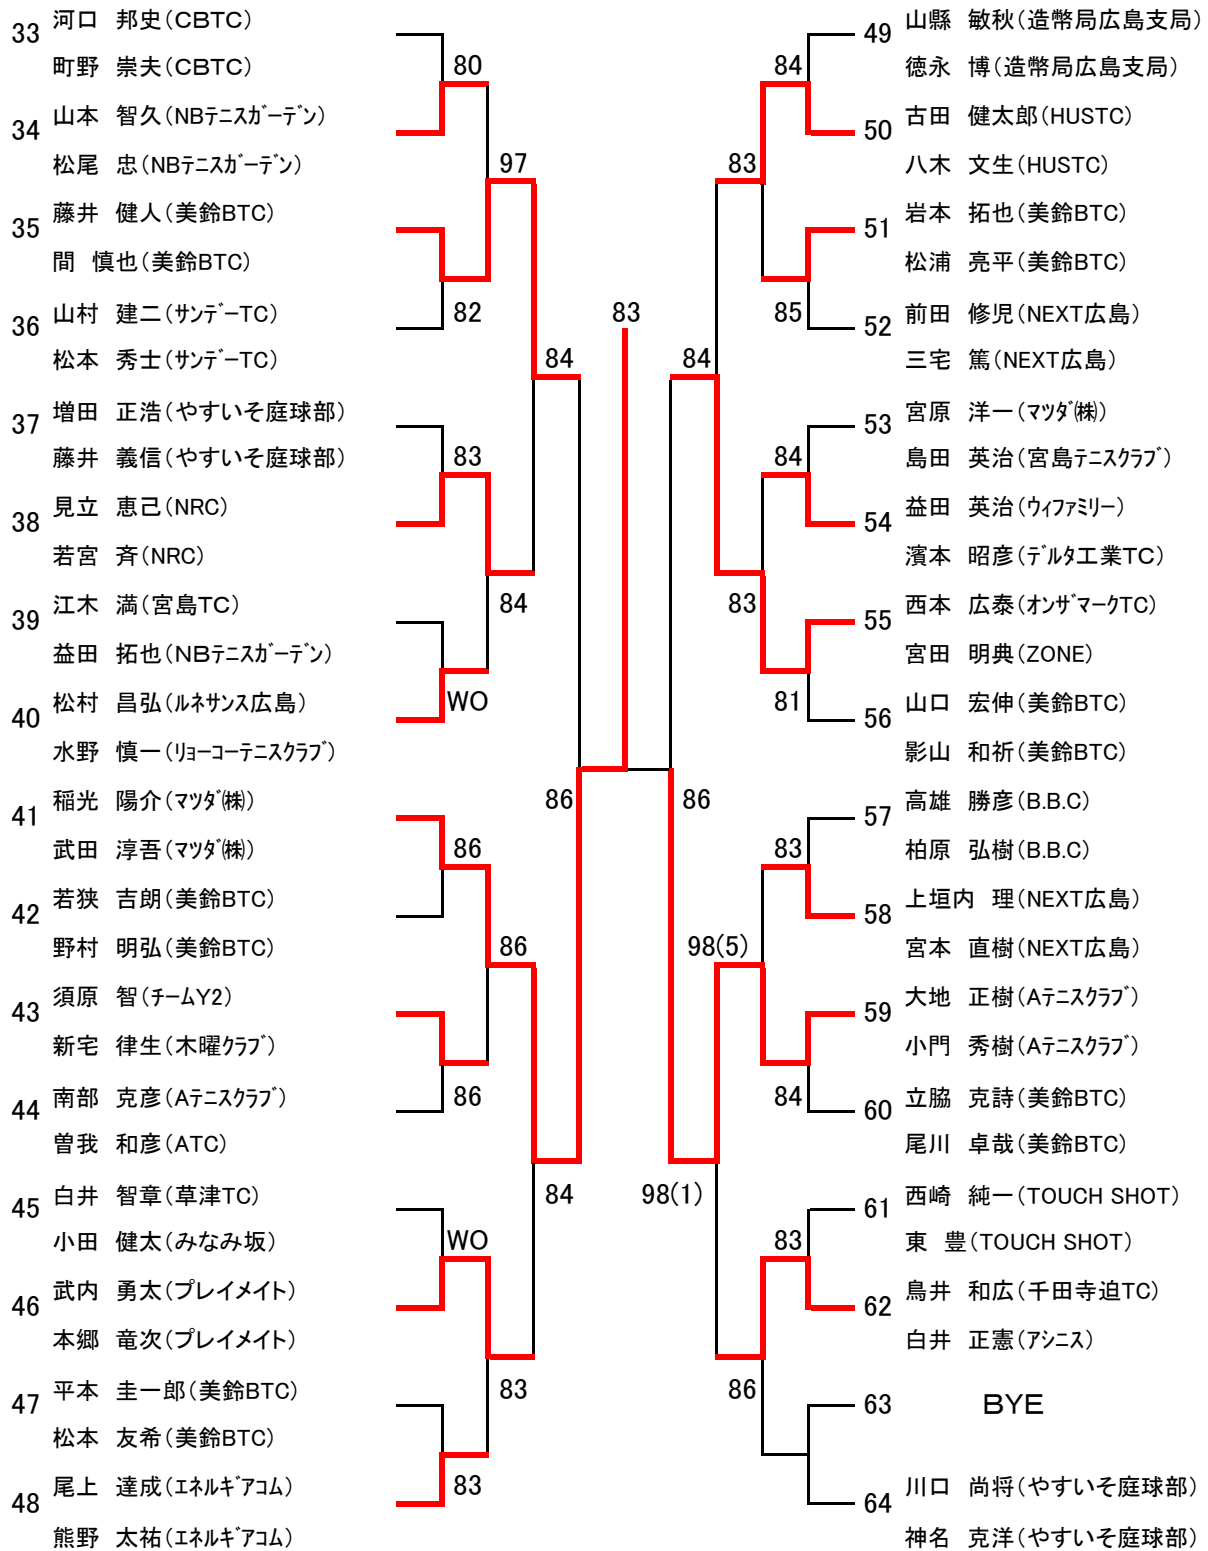

【 男子ダブルス 45才以上 】

【 女子ダブルス 45才以上 】

【 男子ダブルス 55才以上 】

【 男子ダブルス A級 】

シード 1. 平岡・村本 2. 松尾・城下 3, 4. 渡辺・野中、吉崎・菅原

【 女子ダブルス A級 】

シード 1. 宮本・磯村 2. 中村・松本 3, 4. 山崎・風呂本、石原・三上

【 男子ダブルス C級 】

Aブロック

※男子C級のドローは、オール抽選です。

[C級 決勝戦]

【 男子ダブルス C級 】

Bブロック

【 男子ダブルス D級 】

Aブロック

※男子D級のドロースは、オール抽選です。

[D級 準決勝以上]

【 男子ダブルス D級 】

Bブロック

【 男子ダブルス D級 】

Cブロック

【 男子ダブルス D級 】

Dブロック

【 女子ダブルス B級 】

Aブロック

シード 1. 松永・矢加部 2. 桂・柴垣 3, 4. 菊池・西久保、勝武・神宝

5~8 森脇・大本、倉本・永島、西本・安井、堀部・高浜

[B級 決勝戦]

【 女子ダブルス C級 】

Aブロック

※女子C級のドローは、オール抽選です。

[C級 決勝戦]