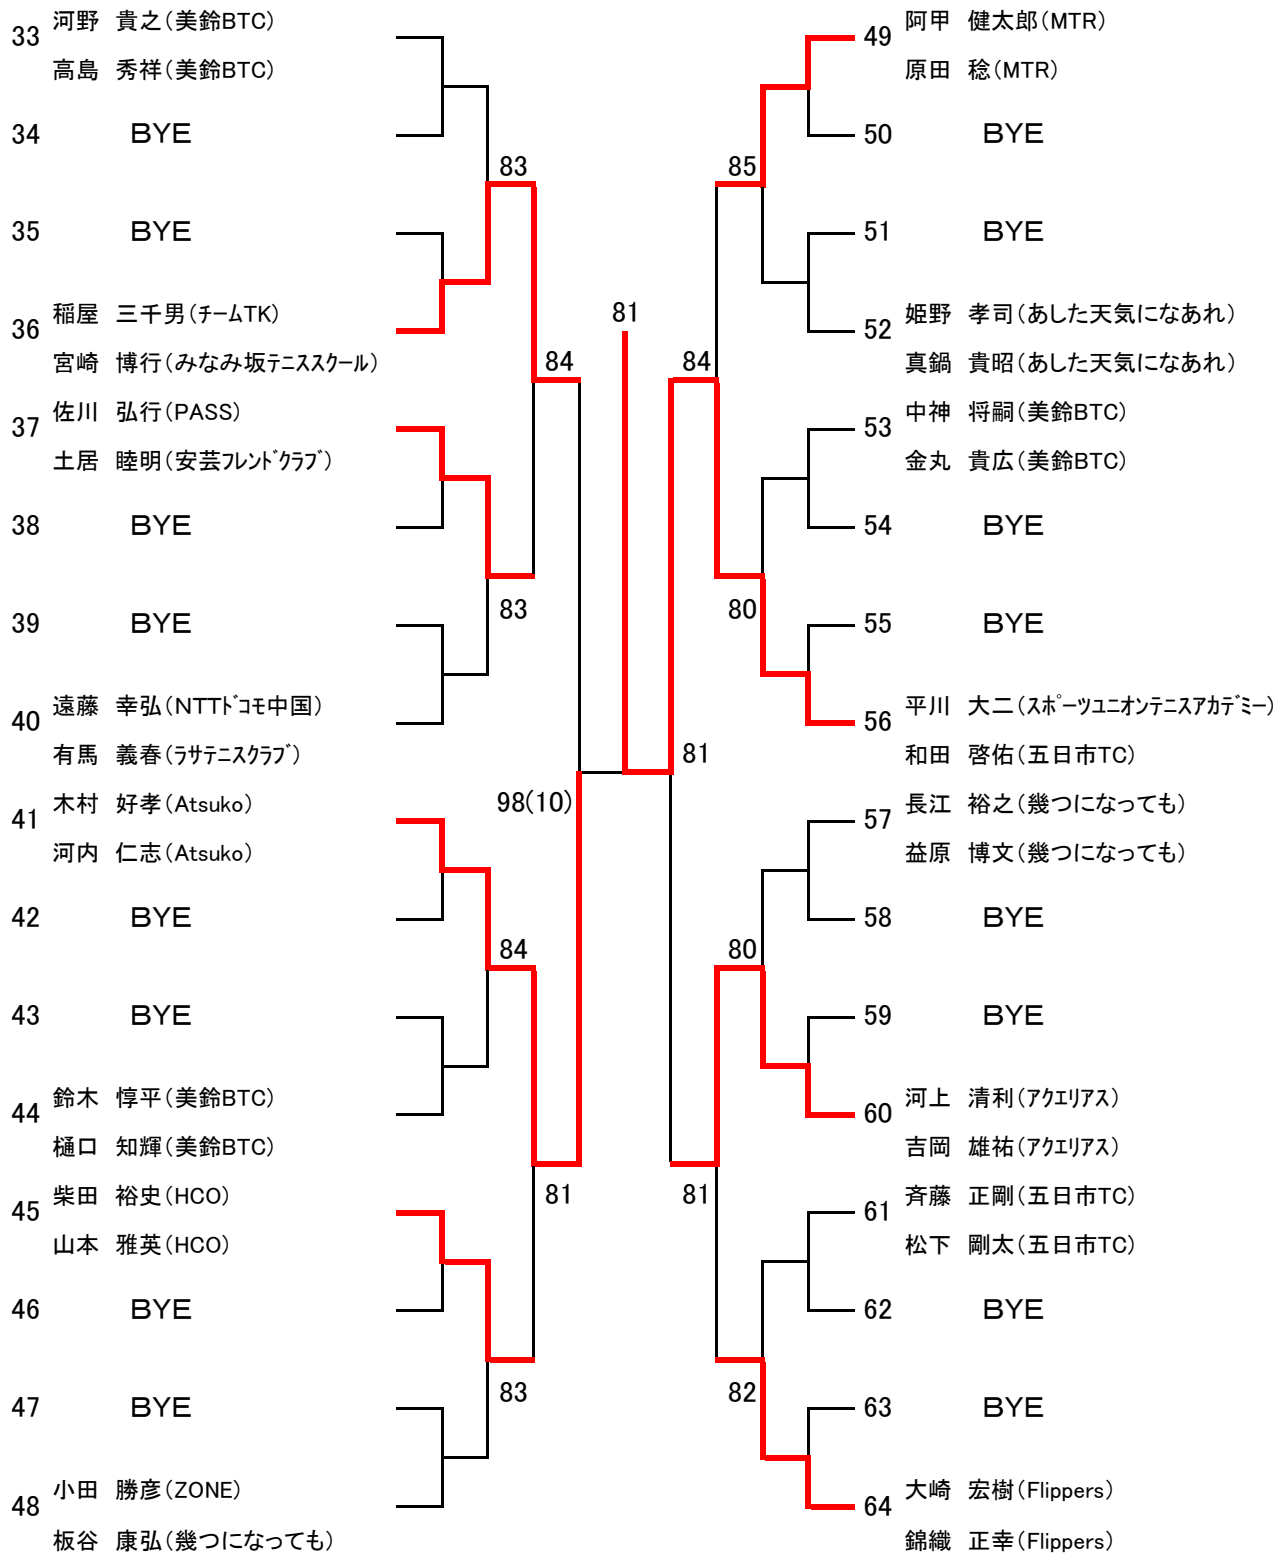

【 男子ダブルス D級 】

Bブロック