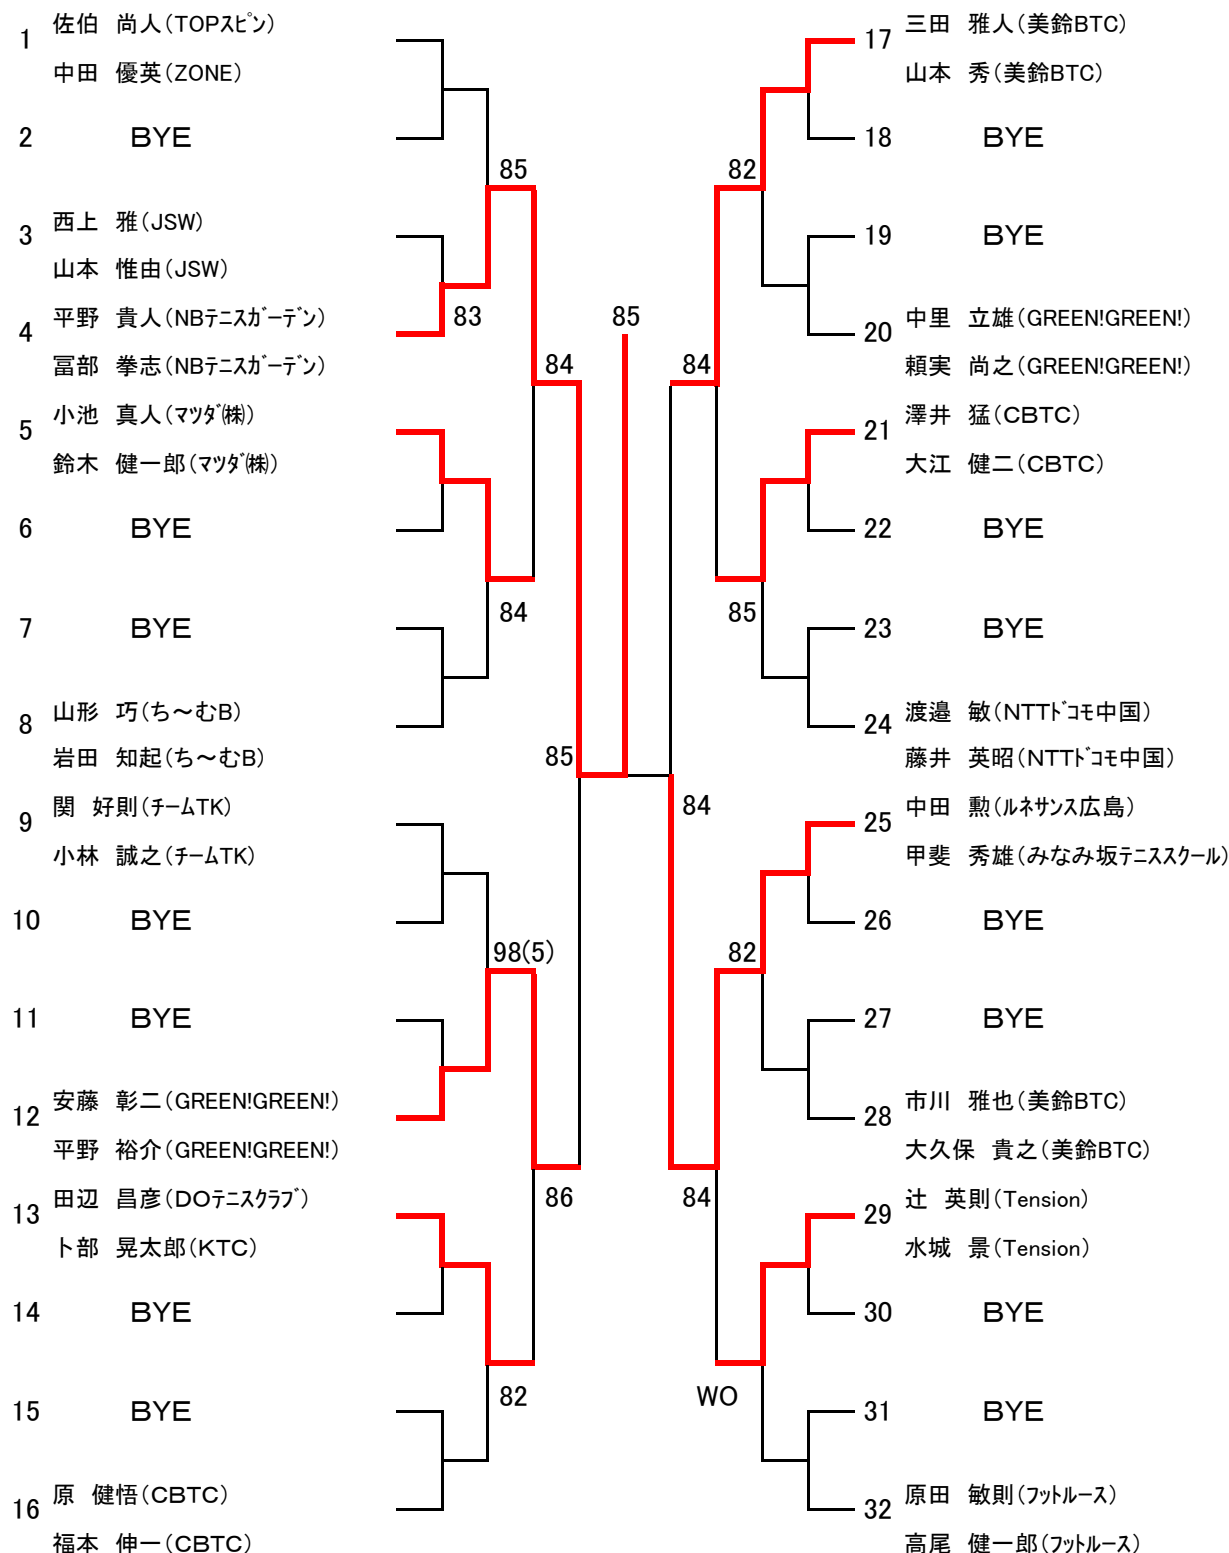

【 男子ダブルス 45才以上 】

【 女子ダブルス 45才以上 】

【 男子ダブルス 55才以上 】

【 男子ダブルス A級 】

シード 1. 平岡・村本 2. 松尾・城下 3, 4. 渡辺・野中、吉崎・菅原

【 女子ダブルス A級 】

シード 1. 宮本・磯村 2. 中村・松本 3, 4. 山崎・風呂本、石原・三上

【 男子ダブルス C級 】

Aブロック

※男子C級のドローは、オール抽選です。

[C級 決勝戦]

【 男子ダブルス C級 】

Bブロック

【 男子ダブルス D級 】

Aブロック

※男子D級のドロースは、オール抽選です。

[D級 準決勝以上]

【 男子ダブルス D級 】

Bブロック

【 男子ダブルス D級 】

Cブロック

【 男子ダブルス D級 】

Dブロック

【 女子ダブルス B級 】

Aブロック

シード 1. 松永・矢加部 2. 桂・柴垣 3, 4. 菊池・西久保、勝武・神宝

5~8 森脇・大本、倉本・永島、西本・安井、堀部・高浜

[B級 決勝戦]

【 女子ダブルス C級 】

Aブロック

※女子C級のドローは、オール抽選です。

[C級 決勝戦]