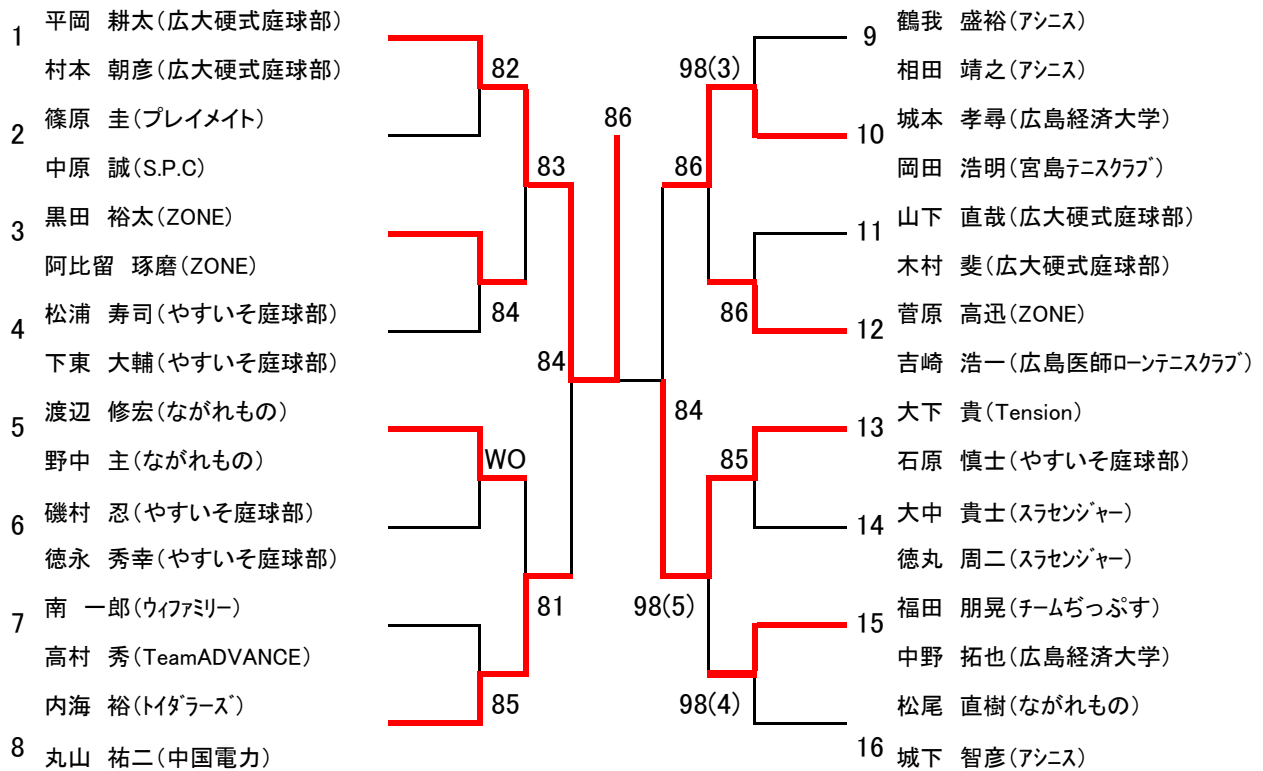

【 男子ダブルス 45才以上 】

【 女子ダブルス 45才以上 】

【 男子ダブルス 55才以上 】

【 男子ダブルス A級 】

シード 1. 平岡・村本 2. 松尾・城下 3, 4. 渡辺・野中、吉崎・菅原

【 女子ダブルス A級 】

シード 1. 宮本・磯村 2. 中村・松本 3, 4. 山崎・風呂本、石原・三上

【 男子ダブルス C級 】

Aブロック

※男子C級のドローは、オール抽選です。

[C級 決勝戦]

【 男子ダブルス C級 】

Bブロック

【 男子ダブルス D級 】

Aブロック

※男子D級のドロースは、オール抽選です。

[D級 準決勝以上]

【 男子ダブルス D級 】

Bブロック

【 男子ダブルス D級 】

Cブロック

【 男子ダブルス D級 】

Dブロック

【 女子ダブルス B級 】

Aブロック

シード 1. 松永・矢加部 2. 桂・柴垣 3, 4. 菊池・西久保、勝武・神宝

5~8 森脇・大本、倉本・永島、西本・安井、堀部・高浜

[B級 決勝戦]

【 女子ダブルス C級 】

Aブロック

※女子C級のドローは、オール抽選です。

[C級 決勝戦]