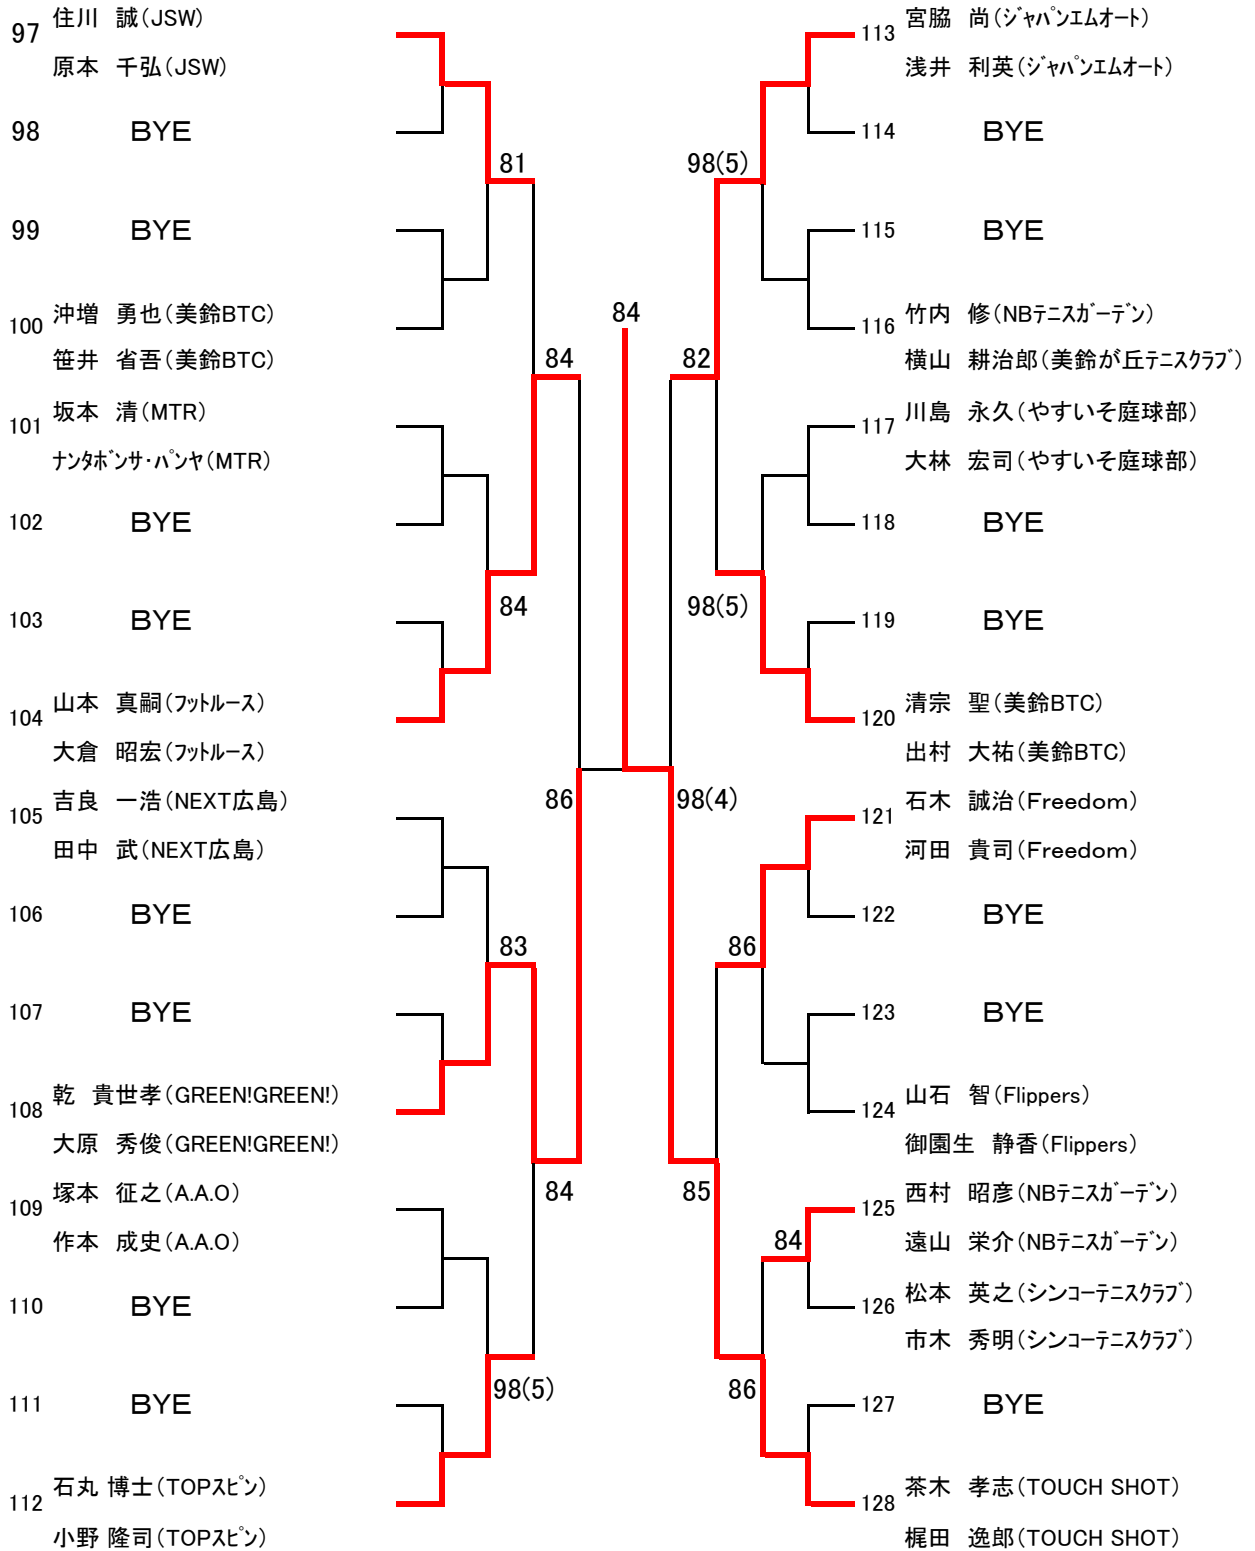

【 男子ダブルス 45才以上 】

【 女子ダブルス 45才以上 】

【 男子ダブルス 55才以上 】

【 男子ダブルス A級 】

シード 1. 平岡・村本 2. 松尾・城下 3, 4. 渡辺・野中、吉崎・菅原

【 女子ダブルス A級 】

シード 1. 宮本・磯村 2. 中村・松本 3, 4. 山崎・風呂本、石原・三上

【 男子ダブルス C級 】

[D級 準決勝以上]

【 男子ダブルス D級 】

Bブロック

【 男子ダブルス D級 】

Cブロック

【 男子ダブルス D級 】

Dブロック

【 女子ダブルス B級 】

Aブロック

シード 1. 松永・矢加部 2. 桂・柴垣 3, 4. 菊池・西久保、勝武・神宝

5~8 森脇・大本、倉本・永島、西本・安井、堀部・高浜

[B級 決勝戦]

【 女子ダブルス C級 】

Aブロック

※女子C級のドローは、オール抽選です。

[C級 決勝戦]

【 女子ダブルス C級 】

Bブロック

【 女子ダブルス D級 】

Bブロック

【 女子ダブルス D級 】

Cブロック

【 女子ダブルス D級 】

Dブロック