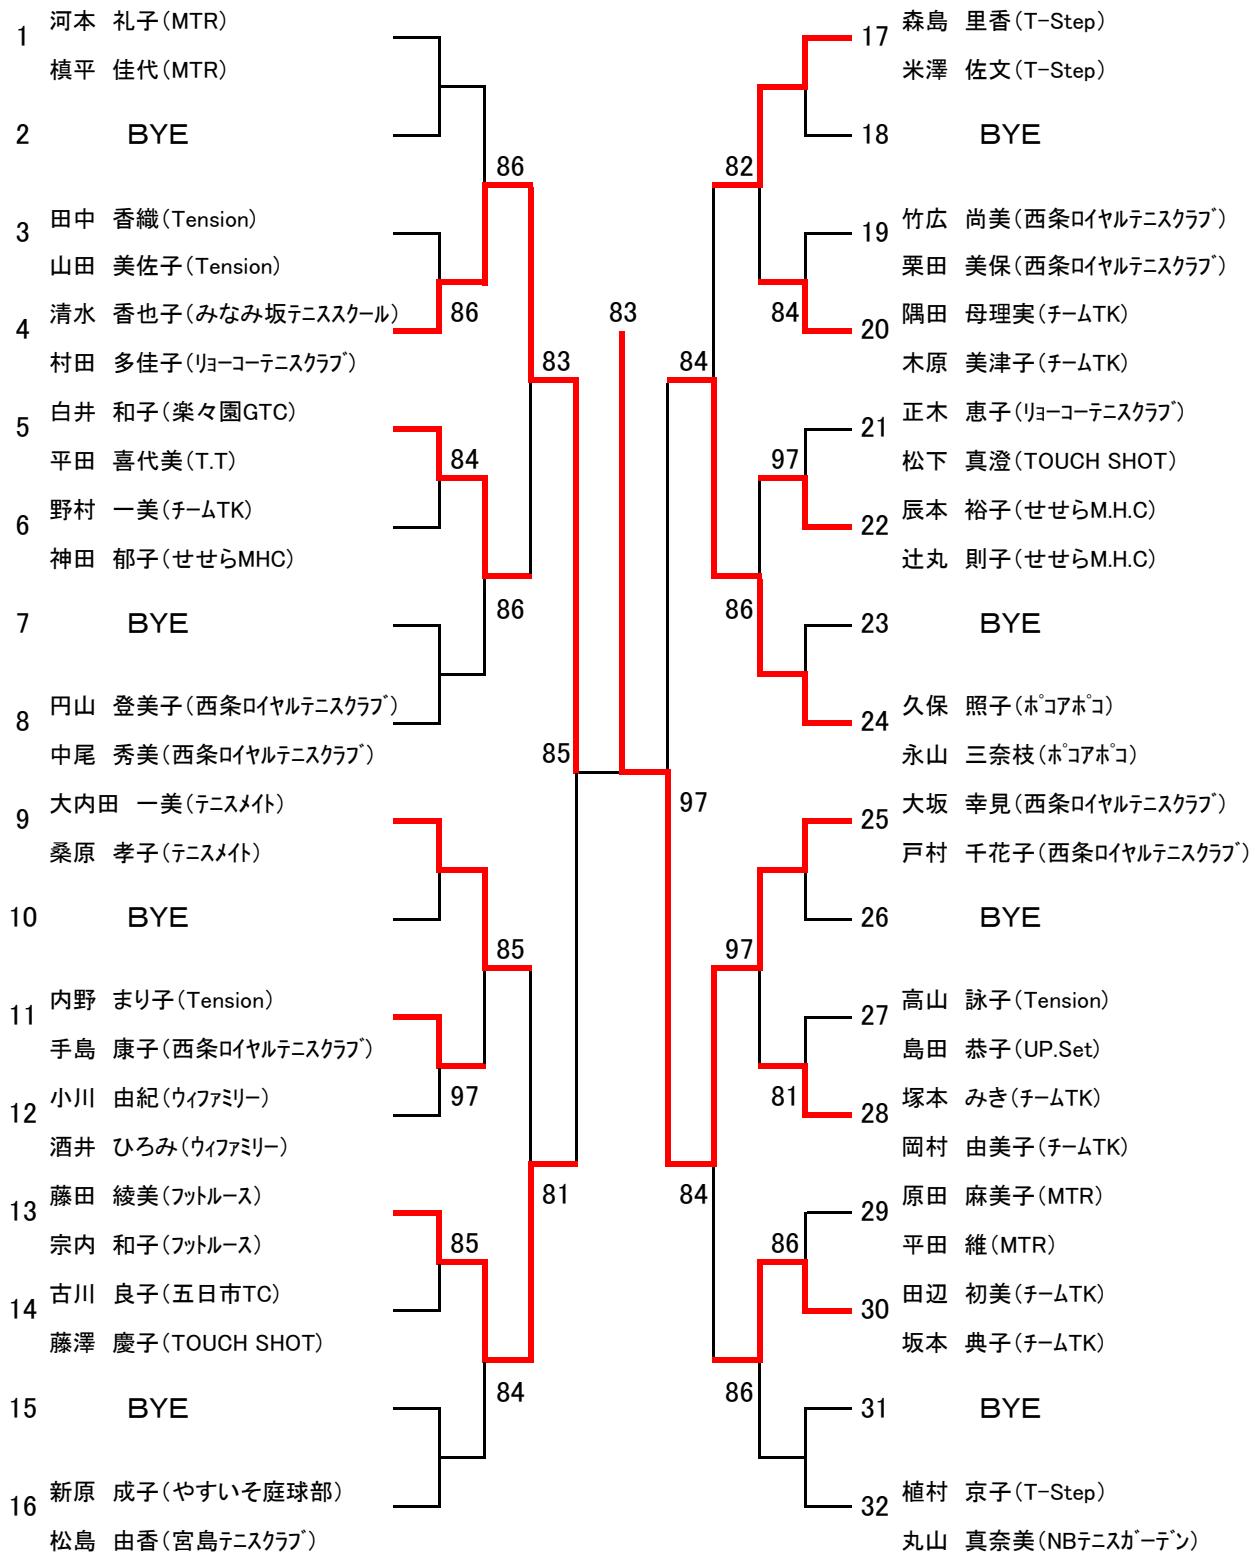

【 男子ダブルス 45才以上 】

【 女子ダブルス 45才以上 】

【 男子ダブルス 55才以上 】

【 男子ダブルス A級 】

シード 1. 平岡・村本 2. 松尾・城下 3, 4. 渡辺・野中、吉崎・菅原

【 女子ダブルス A級 】

シード 1. 宮本・磯村 2. 中村・松本 3, 4. 山崎・風呂本、石原・三上

【 男子ダブルス C級 】

[D級 準決勝以上]

【 男子ダブルス D級 】

Bブロック

【 男子ダブルス D級 】

Cブロック

【 男子ダブルス D級 】

Dブロック

【 女子ダブルス B級 】

Aブロック

シード 1. 松永・矢加部 2. 桂・柴垣 3, 4. 菊池・西久保、勝武・神宝

5~8 森脇・大本、倉本・永島、西本・安井、堀部・高浜

[B級 決勝戦]

【 女子ダブルス C級 】

Aブロック

※女子C級のドローは、オール抽選です。

[C級 決勝戦]

【 女子ダブルス C級 】

Bブロック

【 女子ダブルス D級 】

Bブロック

【 女子ダブルス D級 】

Cブロック

【 女子ダブルス D級 】

Dブロック