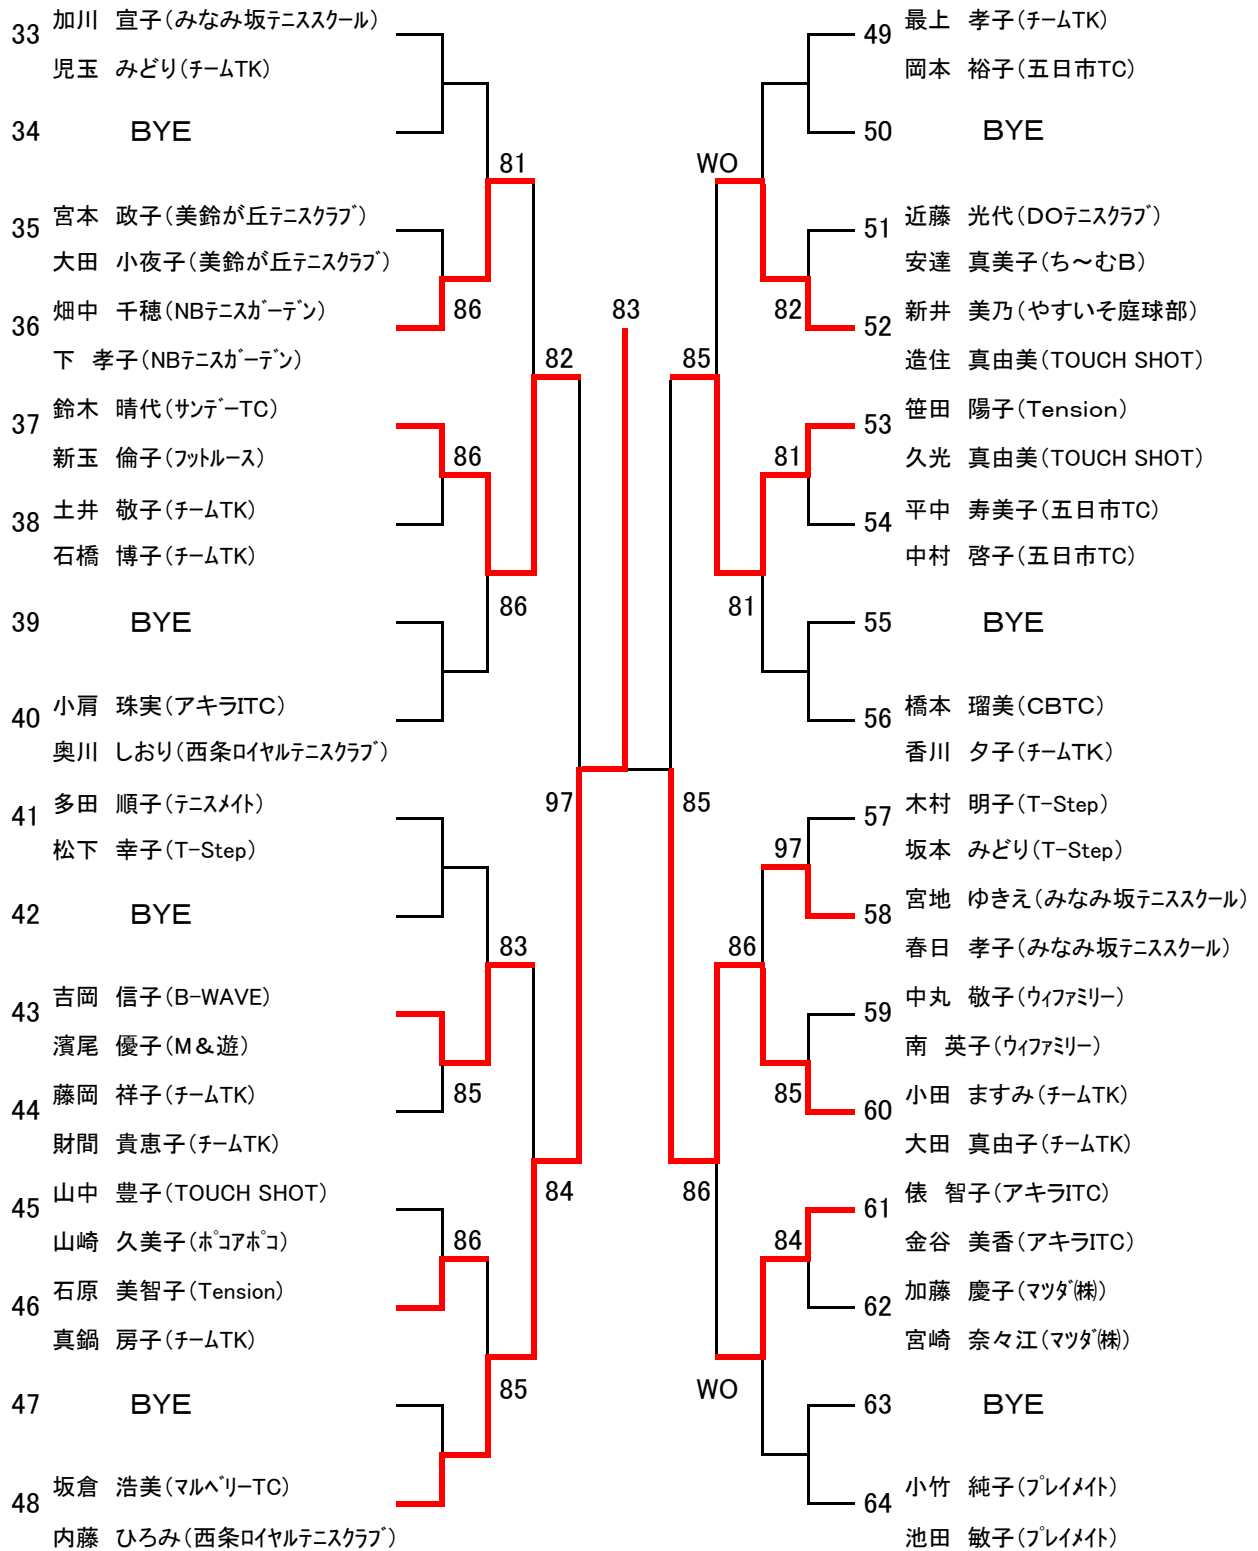

【 男子ダブルス 45才以上 】

【 女子ダブルス 45才以上 】

【 男子ダブルス 55才以上 】

【 男子ダブルス A級 】

シード 1. 平岡・村本 2. 松尾・城下 3, 4. 渡辺・野中、吉崎・菅原

【 女子ダブルス A級 】

シード 1. 宮本・磯村 2. 中村・松本 3, 4. 山崎・風呂本、石原・三上

【 男子ダブルス C級 】

[D級 準決勝以上]

【 男子ダブルス D級 】

Bブロック

【 男子ダブルス D級 】

Cブロック

【 男子ダブルス D級 】

Dブロック

【 女子ダブルス B級 】

Aブロック

シード 1. 松永・矢加部 2. 桂・柴垣 3, 4. 菊池・西久保、勝武・神宝

5~8 森脇・大本、倉本・永島、西本・安井、堀部・高浜

[B級 決勝戦]

【 女子ダブルス C級 】

Aブロック

※女子C級のドローは、オール抽選です。

[C級 決勝戦]

【 女子ダブルス C級 】

Bブロック

【 女子ダブルス D級 】

Bブロック

【 女子ダブルス D級 】

Cブロック

【 女子ダブルス D級 】

Dブロック