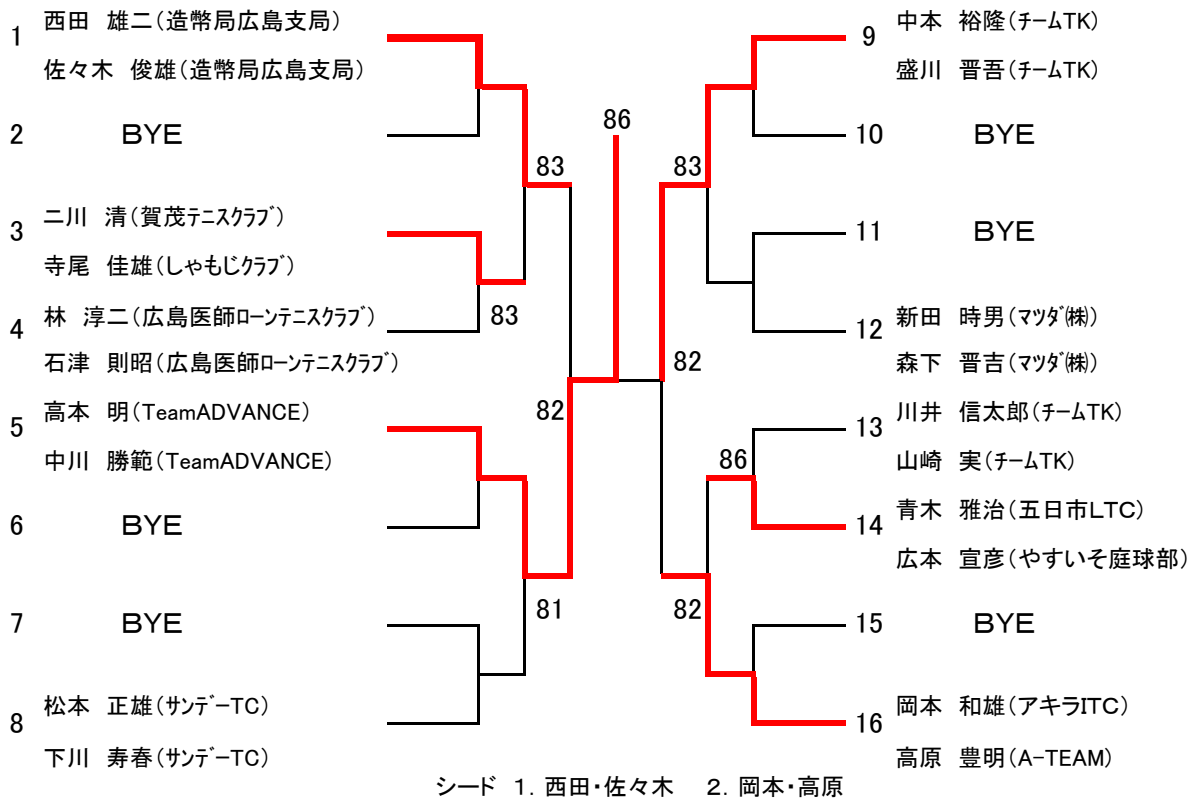

【 男子ダブルス 45才以上 】

【 女子ダブルス 45才以上 】

【 男子ダブルス 55才以上 】

【 男子ダブルス A級 】

シード 1. 平岡・村本 2. 松尾・城下 3, 4. 渡辺・野中、吉崎・菅原

【 女子ダブルス A級 】

シード 1. 宮本・磯村 2. 中村・松本 3, 4. 山崎・風呂本、石原・三上

【 男子ダブルス C級 】

Aブロック

※男子C級のドローは、オール抽選です。

[C級 決勝戦]

【 男子ダブルス C級 】

Bブロック

【 男子ダブルス D級 】

Aブロック

※男子D級のドロースは、オール抽選です。

Aブロック

シード 1. 松永・矢加部 2. 桂・柴垣 3, 4. 菊池・西久保、勝武・神宝

5~8 森脇・大本、倉本・永島、西本・安井、堀部・高浜

[B級 決勝戦]

【 女子ダブルス C級 】

Aブロック

※女子C級のドローは、オール抽選です。

[C級 決勝戦]