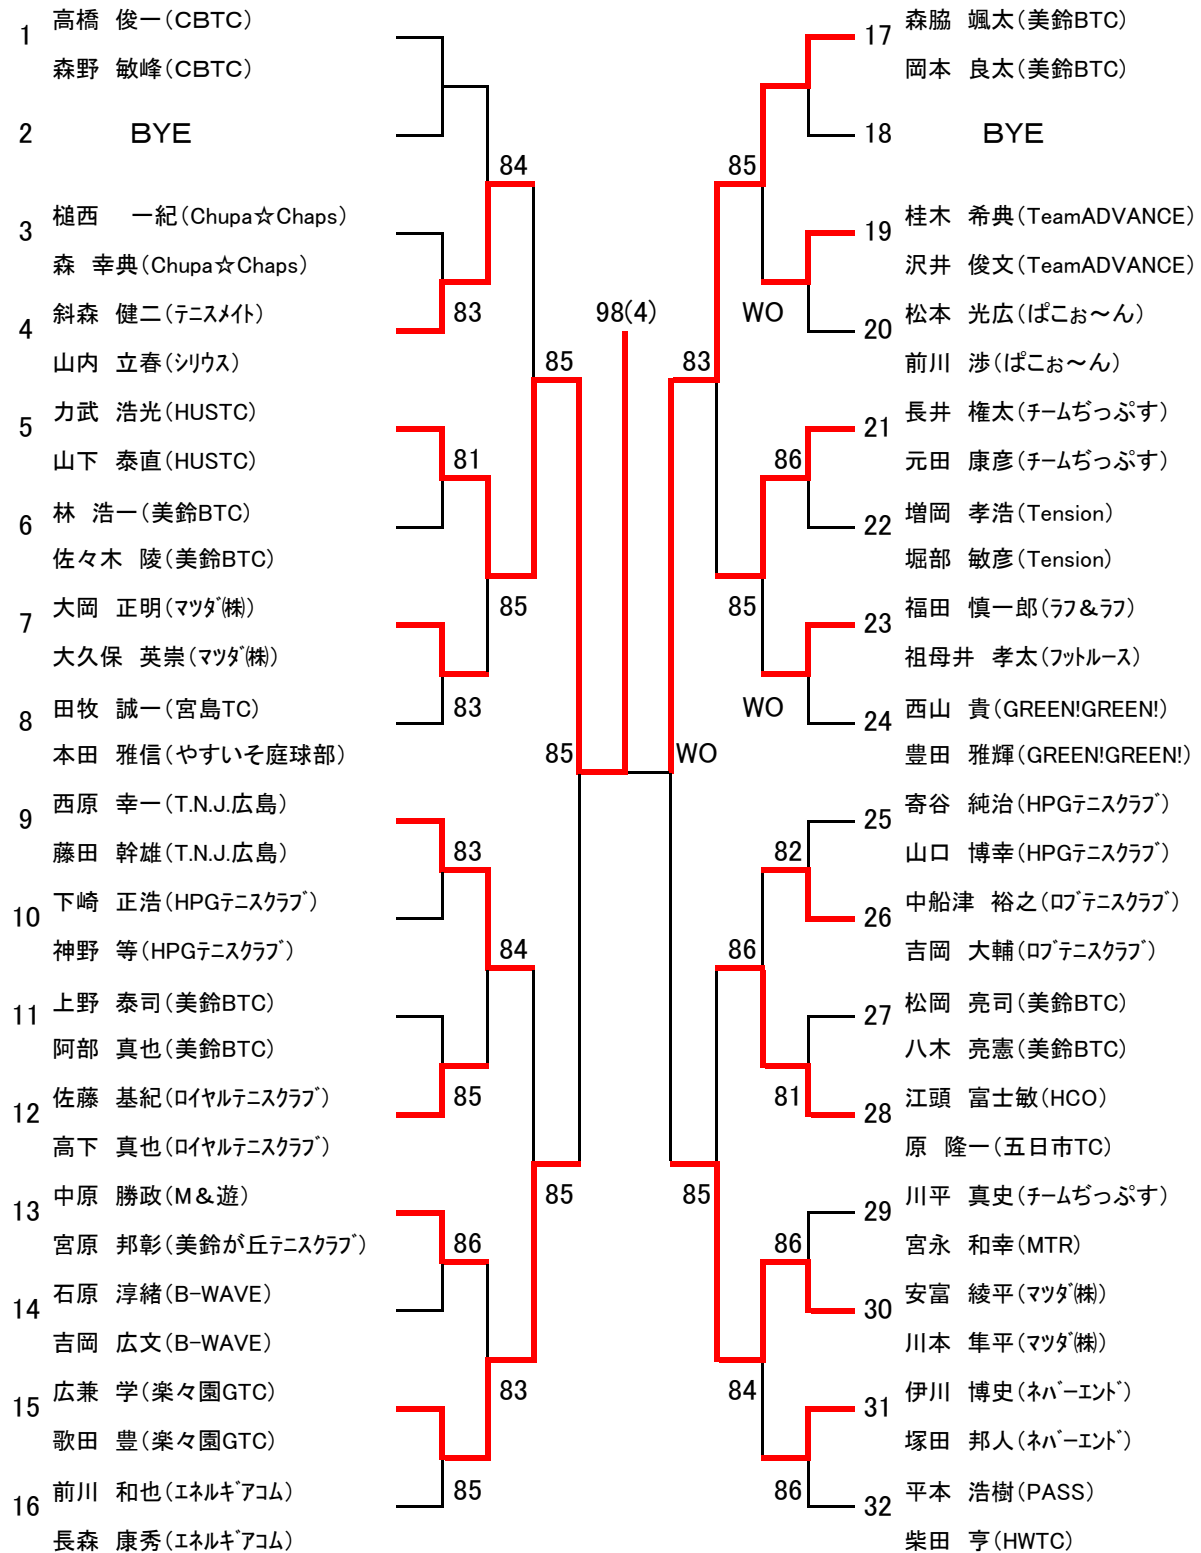

【 男子ダブルス 45才以上 】

【 女子ダブルス 45才以上 】

【 男子ダブルス 55才以上 】

【 男子ダブルス A級 】

シード 1. 平岡・村本 2. 松尾・城下 3, 4. 渡辺・野中、吉崎・菅原

【 女子ダブルス A級 】

シード 1. 宮本・磯村 2. 中村・松本 3, 4. 山崎・風呂本、石原・三上

【 男子ダブルス C級 】

Aブロック

※男子C級のドローは、オール抽選です。

[C級 決勝戦]

【 男子ダブルス C級 】

Bブロック

【 男子ダブルス D級 】

Aブロック

※男子D級のドロースは、オール抽選です。

[D級 準決勝以上]

【 男子ダブルス D級 】

Bブロック

【 男子ダブルス D級 】

Cブロック

【 男子ダブルス D級 】

Dブロック

【 女子ダブルス B級 】

Aブロック

シード 1. 松永・矢加部 2. 桂・柴垣 3, 4. 菊池・西久保、勝武・神宝

5~8 森脇・大本、倉本・永島、西本・安井、堀部・高浜

[B級 決勝戦]

【 女子ダブルス C級 】

Aブロック

※女子C級のドローは、オール抽選です。

[C級 決勝戦]