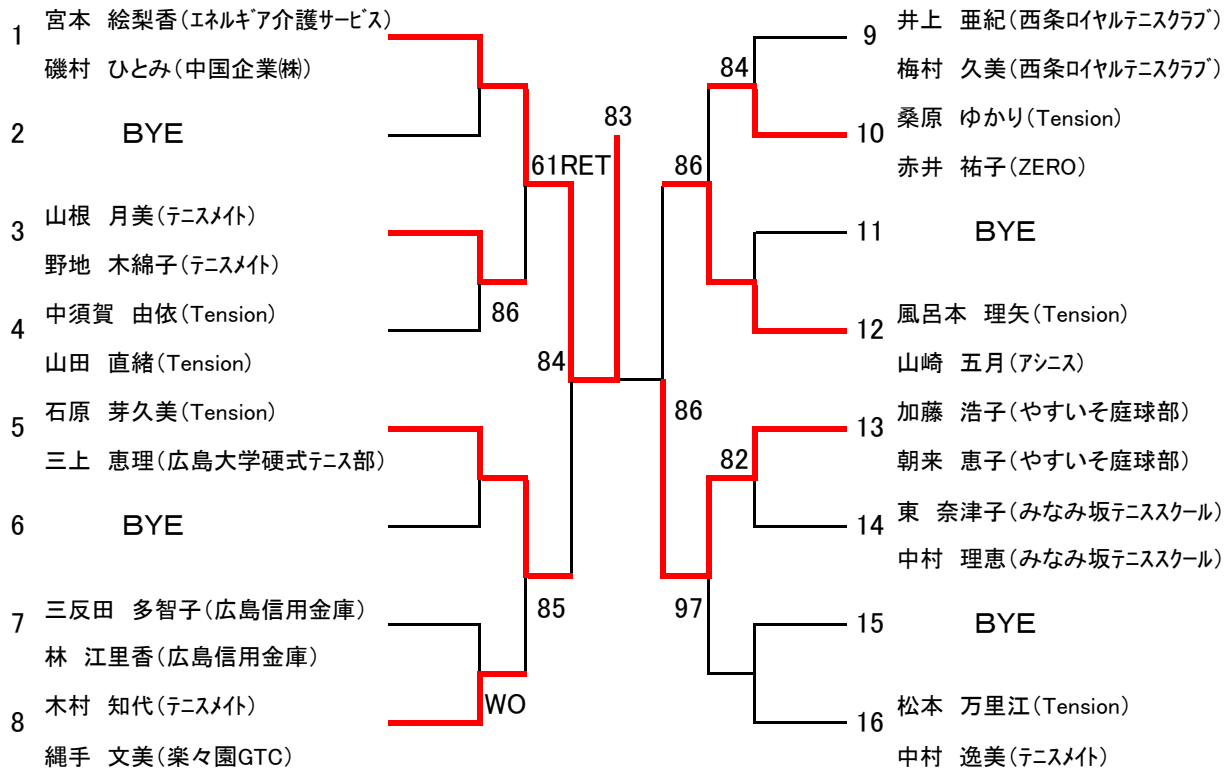

【 男子ダブルス 45才以上 】

【 女子ダブルス 45才以上 】

【 男子ダブルス 55才以上 】

【 男子ダブルス A級 】

シード 1. 平岡・村本 2. 松尾・城下 3, 4. 渡辺・野中、吉崎・菅原

【 女子ダブルス A級 】

シード 1. 宮本・磯村 2. 中村・松本 3, 4. 山崎・風呂本、石原・三上

【 男子ダブルス C級 】

Aブロック

※男子C級のドローは、オール抽選です。

[C級 決勝戦]

【 男子ダブルス C級 】

Bブロック

【 男子ダブルス D級 】

Aブロック

※男子D級のドロースは、オール抽選です。

[D級 準決勝以上]

【 男子ダブルス D級 】

Bブロック

【 男子ダブルス D級 】

Cブロック

【 男子ダブルス D級 】

Dブロック

【 女子ダブルス B級 】

Aブロック

シード 1. 松永・矢加部 2. 桂・柴垣 3, 4. 菊池・西久保、勝武・神宝

5~8 森脇・大本、倉本・永島、西本・安井、堀部・高浜

[B級 決勝戦]

【 女子ダブルス C級 】

Aブロック

※女子C級のドローは、オール抽選です。

[C級 決勝戦]