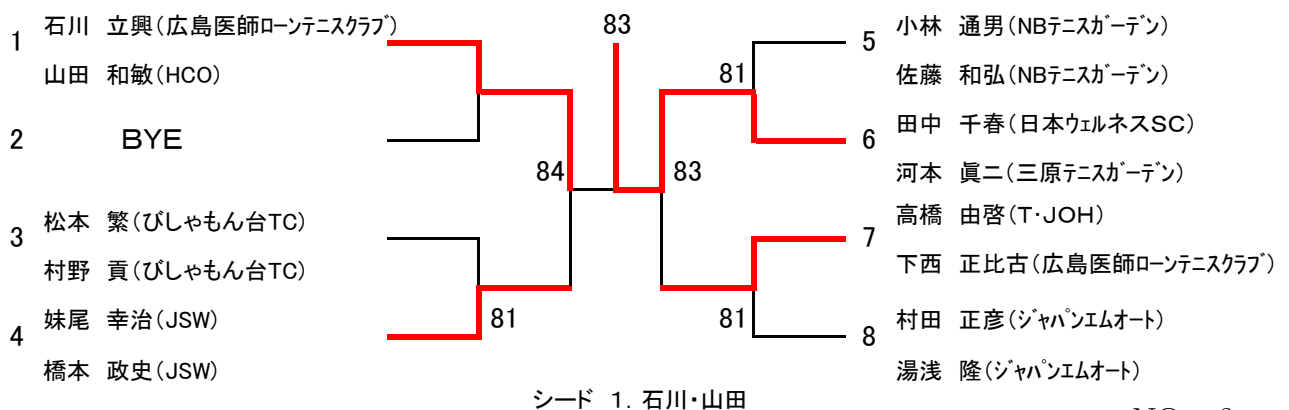

【 男子ダブルス 45才以上 】

【 女子ダブルス 45才以上 】

【 男子ダブルス 55才以上 】

【 男子ダブルス A級 】

シード 1. 平岡・村本 2. 松尾・城下 3, 4. 渡辺・野中、吉崎・菅原

【 女子ダブルス A級 】

シード 1. 宮本・磯村 2. 中村・松本 3, 4. 山崎・風呂本、石原・三上

【 男子ダブルス C級 】

Aブロック

※男子C級のドローは、オール抽選です。

[C級 決勝戦]

【 男子ダブルス C級 】

Bブロック

【 男子ダブルス D級 】

Aブロック

※男子D級のドロースは、オール抽選です。