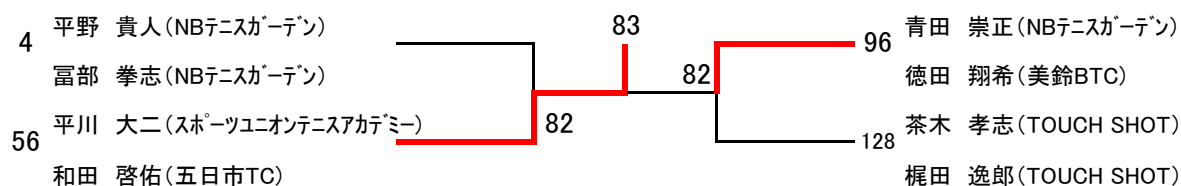

【 男子ダブルス 45才以上 】

【 女子ダブルス 45才以上 】

【 男子ダブルス 55才以上 】

【 男子ダブルス A級 】

シード 1. 平岡・村本 2. 松尾・城下 3, 4. 渡辺・野中、吉崎・菅原

【 女子ダブルス A級 】

シード 1. 宮本・磯村 2. 中村・松本 3, 4. 山崎・風呂本、石原・三上

【 男子ダブルス C級 】

Aブロック

※男子C級のドローは、オール抽選です。

[C級 決勝戦]

【 男子ダブルス C級 】

Bブロック

【 男子ダブルス D級 】

Aブロック

※男子D級のドロースは、オール抽選です。

[D級 準決勝以上]

【 男子ダブルス D級 】

Bブロック

【 男子ダブルス D級 】

Cブロック

【 男子ダブルス D級 】

Dブロック

【 女子ダブルス B級 】