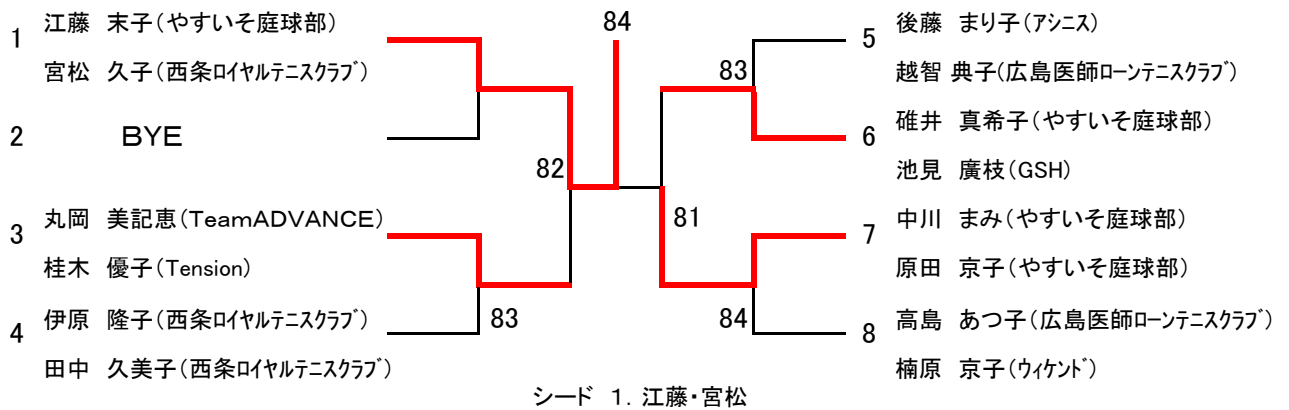

【 男子ダブルス 45才以上 】

【 女子ダブルス 45才以上 】

【 男子ダブルス 55才以上 】

【 男子ダブルス A級 】

シード 1. 平岡・村本 2. 松尾・城下 3, 4. 渡辺・野中、吉崎・菅原

【 女子ダブルス A級 】

シード 1. 宮本・磯村 2. 中村・松本 3, 4. 山崎・風呂本、石原・三上

【 男子ダブルス C級 】

Aブロック

※男子C級のドローは、オール抽選です。

[C級 決勝戦]

【 男子ダブルス C級 】

Bブロック

【 男子ダブルス D級 】

Aブロック

※男子D級のドロースは、オール抽選です。