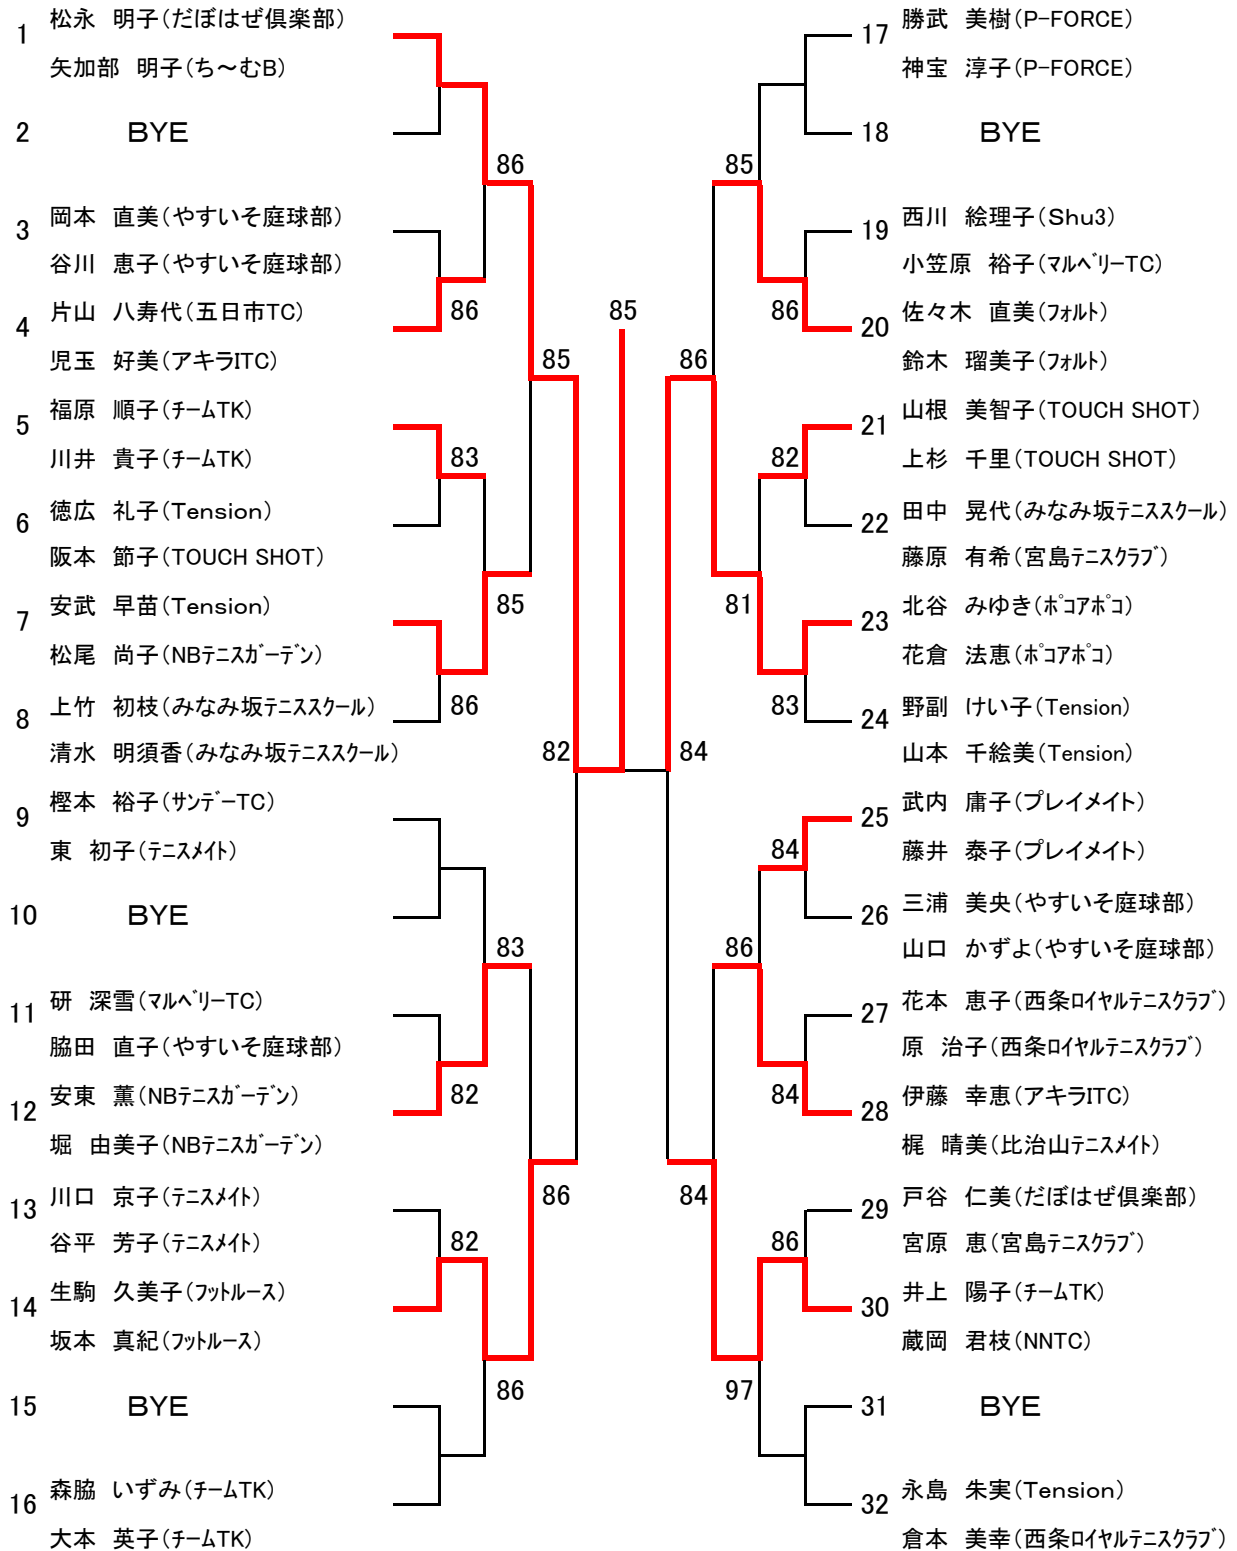

【 男子ダブルス 45才以上 】

【 女子ダブルス 45才以上 】

【 男子ダブルス 55才以上 】

【 男子ダブルス A級 】

シード 1. 平岡・村本 2. 松尾・城下 3, 4. 渡辺・野中、吉崎・菅原

【 女子ダブルス A級 】

シード 1. 宮本・磯村 2. 中村・松本 3, 4. 山崎・風呂本、石原・三上

【 男子ダブルス C級 】

[D級 準決勝以上]

【 男子ダブルス D級 】

Bブロック

【 男子ダブルス D級 】

Cブロック

【 男子ダブルス D級 】

Dブロック

【 女子ダブルス B級 】

Aブロック

シード 1. 松永・矢加部 2. 桂・柴垣 3, 4. 菊池・西久保、勝武・神宝

5~8 森脇・大本、倉本・永島、西本・安井、堀部・高浜

[B級 決勝戦]

【 女子ダブルス C級 】

Aブロック

※女子C級のドローは、オール抽選です。

[C級 決勝戦]

【 女子ダブルス C級 】

Bブロック

【 女子ダブルス D級 】

Bブロック

【 女子ダブルス D級 】

Cブロック

【 女子ダブルス D級 】

Dブロック