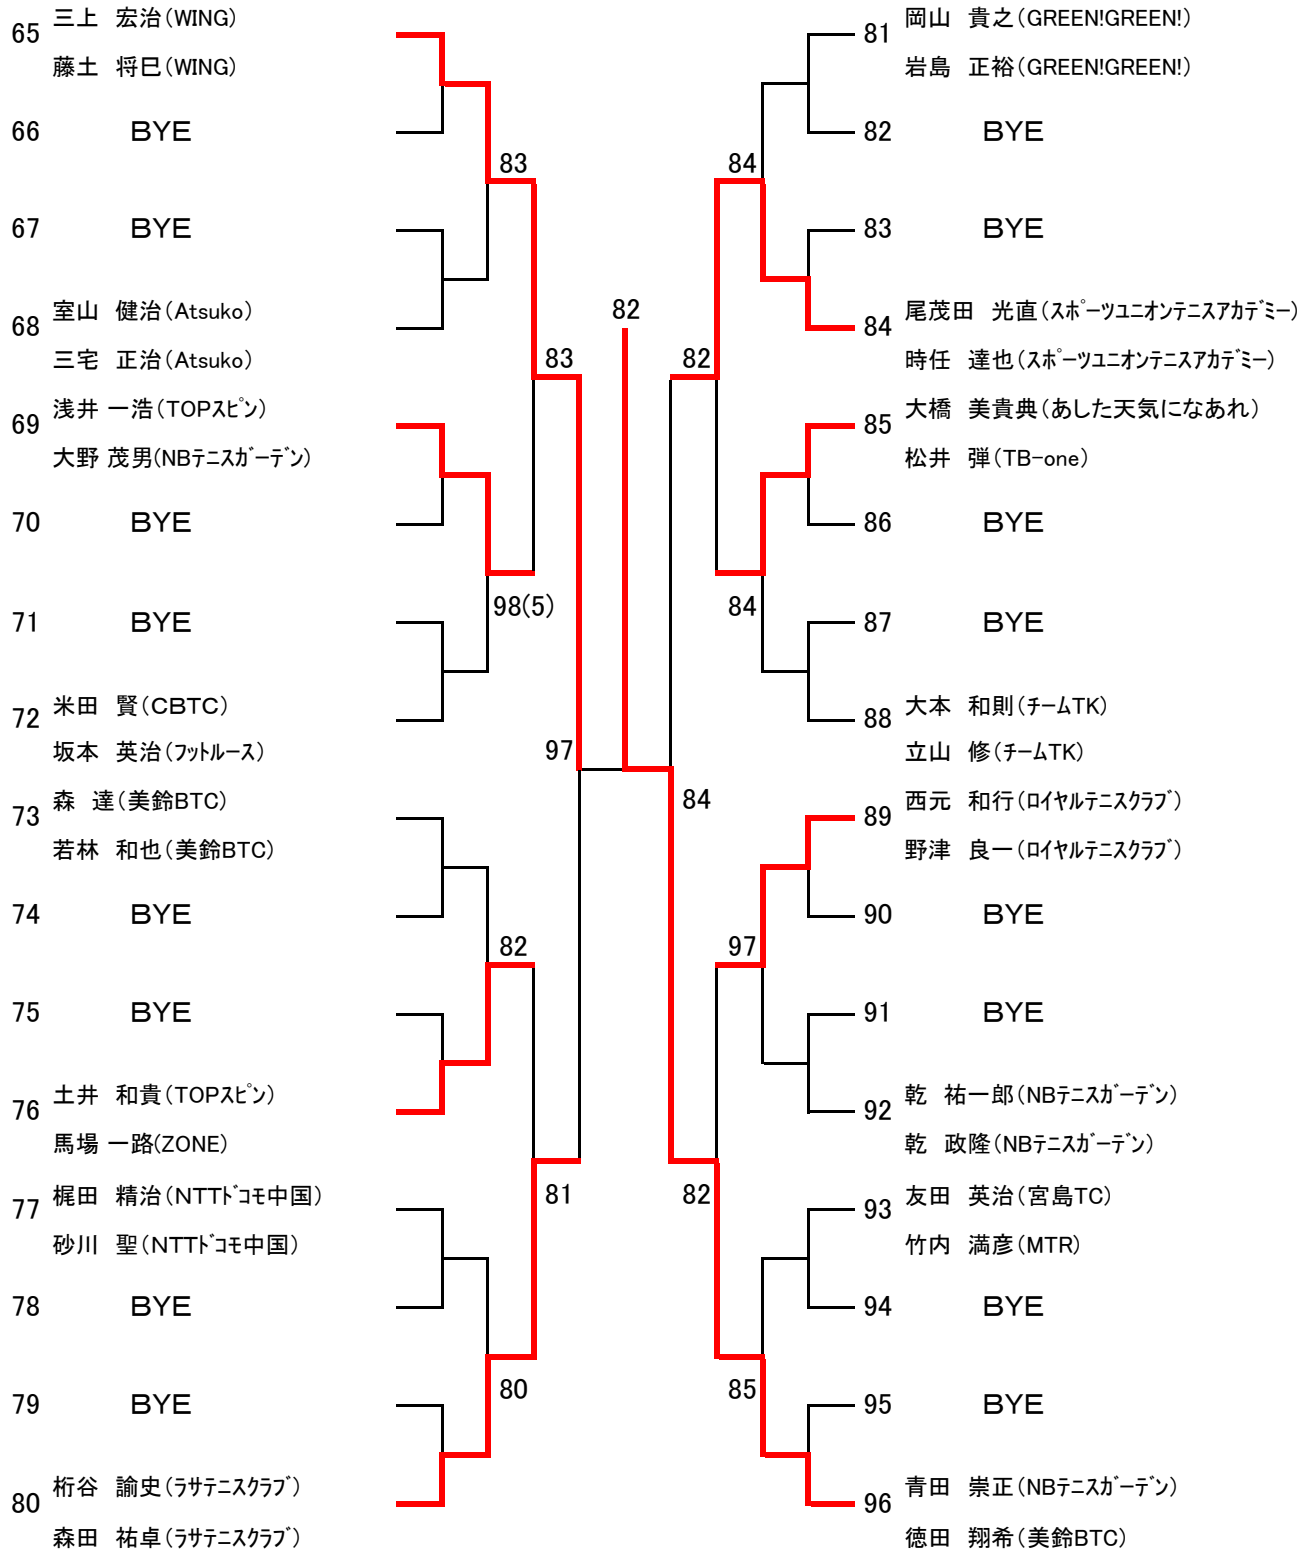

【 男子ダブルス 45才以上 】

【 女子ダブルス 45才以上 】

【 男子ダブルス 55才以上 】

【 男子ダブルス A級 】

シード 1. 平岡・村本 2. 松尾・城下 3, 4. 渡辺・野中、吉崎・菅原

【 女子ダブルス A級 】

シード 1. 宮本・磯村 2. 中村・松本 3, 4. 山崎・風呂本、石原・三上

【 男子ダブルス C級 】

[D級 準決勝以上]

【 男子ダブルス D級 】

Bブロック

【 男子ダブルス D級 】

Cブロック

【 男子ダブルス D級 】

Dブロック

【 女子ダブルス B級 】

Aブロック

シード 1. 松永・矢加部 2. 桂・柴垣 3, 4. 菊池・西久保、勝武・神宝

5~8 森脇・大本、倉本・永島、西本・安井、堀部・高浜

[B級 決勝戦]

【 女子ダブルス C級 】

Aブロック

※女子C級のドローは、オール抽選です。

[C級 決勝戦]