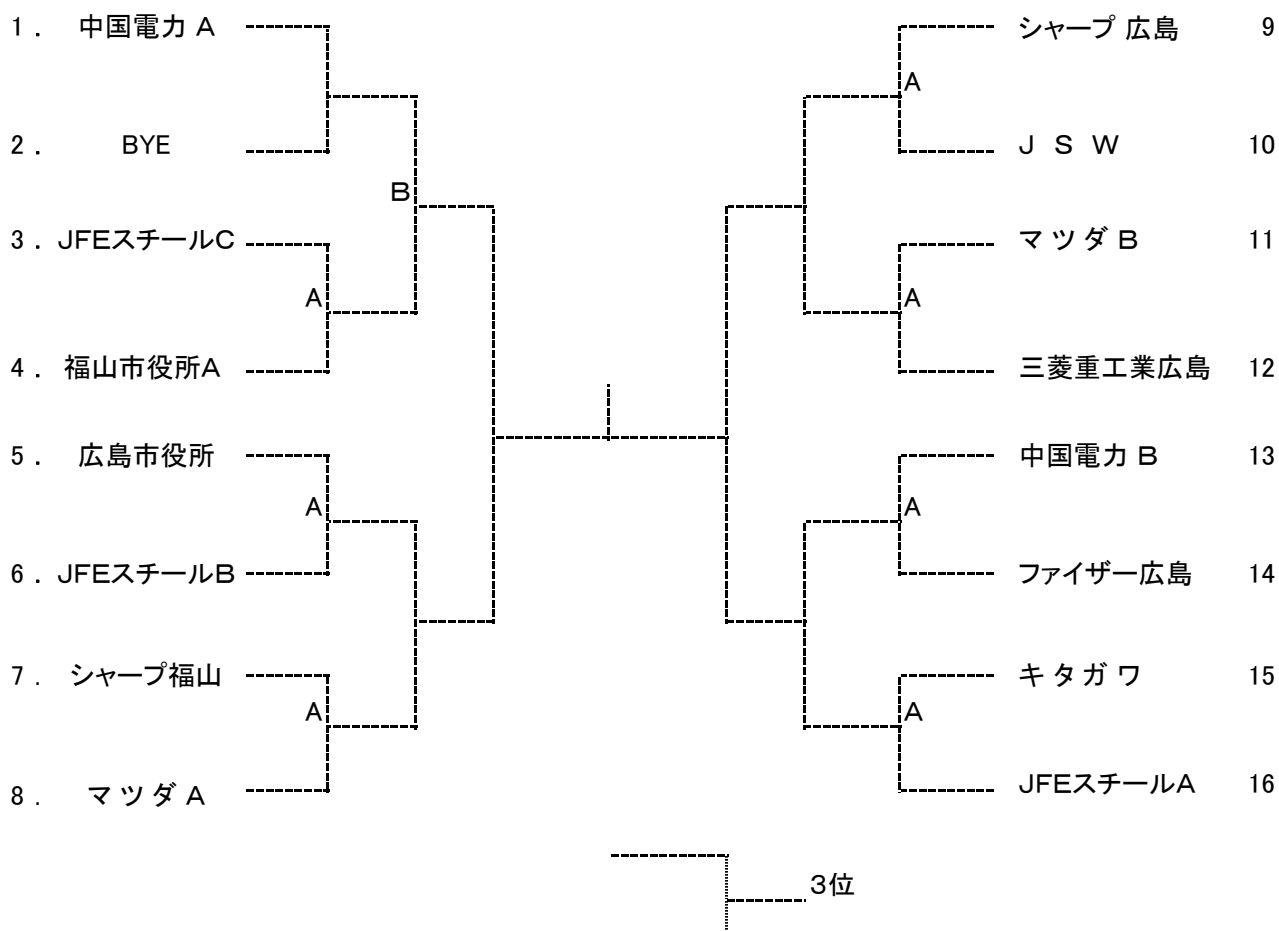

2007年5月20日

第46回全国実業団対抗テニス大会(ビジネスパル・テニス)広島県予選

- ◇主催 ……広島県テニス協会(主管:三原市テニス協会)
◇期日 ……2007年6月9日(土)～6月10日(日)[開始時間両日ともAM9:00]
◇会場 ……三原運動公園テニスコート(砂入り人工芝) 三原市沼田東町釜山253-1
Tel0848-66-3900

《 実 施 要 項 》

- 参加資格 ①参加選手は、アマチュアで社員であること。
②男女とも、過去7年間(2000年以降)に全日本、過去5年間(2002年以降)に全日本学生に出場した選手は除く。(予選のみの出場者は含まない。)
③第21回テニス日本リーグに登録した選手は出場できない。
- チーム編成 ①男女とも部長・監督・マネージャー各1名。選手5名以上8名以内
②男女とも部長・監督・マネージャー・選手を兼任できる。
③チームは、その所属する地域のメンバーで構成し、同一の実業団といえどもその所属地域以外のメンバーを補充してはならない。
ただし、他地域に勤務等の場合で、出場地域に登録した選手であれば認める。
- ダブルスのオーダー順位 登録の順位に関係なくペアをつくることできる。
- メンバーの変更 申し込み後のメンバー変更は、1名を許可します。
- 競技方法 ①すべて8ゲームプロセットで、いずれもノー・アドバンテージ方式で行います。
②男女とも1シングルス、2ダブルスの3ポイント(重複出場は不可)
③試合順序は、原則としてD1⇒S⇒D2
④女子のリーグ戦と男子の初回戦はポイント決定後も全試合を行ってください。
⑤ウォームアップは3分以内。
⑥ルール…JTA『テニスルールブック』によります。
⑦服装…JTA『テニスルールブック』によります。
⑧すべての試合をセルフジャッジとする。
- 使用球 ブリヂストン XT-8 (イエロー)
- 委員 大会実行委員長:高橋由啓
トーナメント・ディレクター:松本邦子
トーナメント・レフェリー:大畦益司、CO・レフェリー:内田雄司、大山喜弘
- その他 ①本トーナメントは、すべてのプレーヤーを公平に扱います。
②本要項は天候等やむをえない事情により変更されることがあります。
③試合開始予定時刻の15分前までに各チーム責任者は本部へ出席を届けること。
(オーダーオブプレー方式で行います。)
④前の試合終了から15分以内にコートに入れぬ時は、ノーショウ(No Show)とみなされる場合があります。
⑤ドロー番号の若いチームがボールを取りに来てください。
試合終了後は、勝者が結果報告、ボール返却をしてください。
⑥天候がはっきりしない場合もコート集合を原則とします。
⑦試合中の怪我等につきましては、応急措置はとりますが責任は負いかねます。
⑧中国予選:7月7日～8日 山口
⑨全国大会:8月24日～26日 北海道

* 大会期間中の連絡先 Tel090-4105-4468 (大畦)
090-1184-5010 (内田)

【試合開始時間】

第1日目 A…9:00 B…10:30
第2日目 男子,女子…9:00

※試合スケジュール

第1日目…男子QFまで、女子試合①～③
第2日目…男子SF～、女子残試合
(天候等の状況により変更することがあります。)

第46回全国実業団対抗テニス大会(ビジネスパル)広島県予選

【男子ドロー】

【女子ドロー】

A 組	広島市役所	マツダ	JFEスチール	勝-敗	A組1位
1. 広島市役所			A		1位
2. マツダ			A		
3. JFEスチール					
B 組	福山市役所B	中国電力	シャープ広島	勝-敗	A組2位
4. 福山市役所B			A		3位
5. 中国電力			A		
6. シャープ広島					

試合順: ① 1-3, 4-6 ② 2-3, 5-6 ③ 1-2, 4-5 (1日目予定①~③)
2日目...A組1位-B組1位, A組2位-B組2位